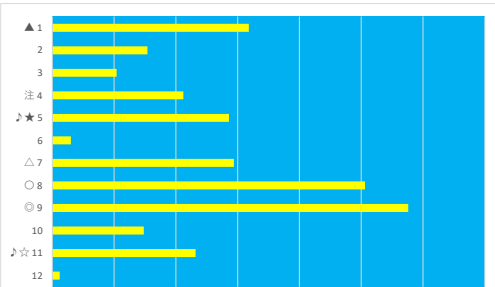

2023年4月24日 浦和4R C2 三 C2 四

テクニカル6 ptn3

馬番	オッズ	馬名	騎手	勝率	連対率	複勝率	騎手	種牡馬	高回収
1	5.3	トモノクリスタル	和田 謙治	14.8%	32.9%	48.3%	○	○	
2	5.7	キタサンエボナ	今野 忠成	13.6%	28.5%	43.4%		◎	
3	32.5	スイフトマリー	岡村 健司	2.4%	6.0%	14.1%		▲	
4	2.2	ピターズマイル	森 泰斗	35.6%	57.0%	71.7%	◎	△	
5	156.0	ユメミルツキ	秋元 耕成	0.5%	2.4%	5.7%			
6	5.3	ソーザレス	矢野 貴之	14.7%	32.2%	47.5%	▲		
7	14.4	パンディーロ	町田 直希	5.4%	13.3%	23.3%			
8	11.1	マーメイドソング	新原 周馬	7.0%	15.1%	26.9%	★		○
9	130.0	ネーレウス	高橋 哲也	0.6%	1.4%	2.7%			
10	130.0	ナツハヨル	室 陽一朗	0.6%	1.7%	3.2%	△	☆	
11	16.3	レオズソーダライト	橋本 直哉	4.8%	13.5%	21.9%	☆		
12	130.0	タッシーベリンダ	桜井 光輔	0.6%	1.5%	4.0%		★	

2023年4月24日 浦和5R C3 11 C3 12

テクニカル6 ptn1

馬番	オッズ	馬名	騎手	勝率	連対率	複勝率	騎手	種牡馬	高回収
1	7.2	ナツイオナーレ	和田 謙治	10.9%	22.5%	37.4%	○		
2	10.1	ユメノハジマリ	室 陽一朗	7.7%	17.9%	35.9%	★		
3	15.0	デンコウメジャー	七夕 裕次郎	5.2%	15.5%	35.1%			
4	130.0	ジニアズウィッシュ	見越 彬央	0.6%	1.7%	3.2%		◎	
5	18.1	ニジノマリアージュ	岡田 大	4.3%	11.8%	21.6%	☆		○
6	52.0	アッレブランタン	山中 悠希	1.5%	5.0%	10.0%		★	
7	5.3	フォガラ	菅原 涼太	14.7%	32.2%	47.5%	△	△	
8	3.7	レターマン	新原 周馬	21.3%	38.6%	50.8%	▲		
9	5.3	リュクスコンドル	張田 昂	14.8%	32.9%	48.3%	◎	▲	
10	32.5	アニマフレスカ	藤江 涉	2.4%	6.0%	14.1%		○	
11	48.8	ラッキーアモン	半澤 慶実	1.6%	4.1%	8.8%			○
12	130.0	シェナモエギ	岡村 裕基	0.6%	1.4%	2.7%		☆	