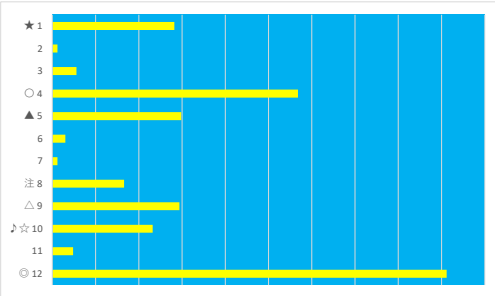

2023年4月24日 浦和9R 5月1日はさいたま市民の日賞

テクニカル6 ptn3

馬番	オッズ	馬名	騎手	勝率	連対率	複勝率	騎手	種牡馬	高回収
1	130.0	ナイフレスト	中島 良美	0.6%	1.7%	3.2%		◎	
2	7.4	ノアブラック	藤江 涉	10.6%	24.8%	36.8%			
3	8.6	ヤマタケコーちゃん	高橋 哲也	9.1%	23.2%	37.0%			○
4	16.6	メイショウソウゴン	町田 直希	4.7%	12.0%	18.8%	△	○	○
5	60.0	ディーブステイト	張田 昂	1.3%	4.7%	9.4%	○	☆	
6	18.1	ログハウス	橋本 直哉	4.3%	10.0%	19.2%	☆	△	
7	130.0	ウララカナハル	木間塚 龍	0.6%	1.4%	2.7%	★	▲	
8	8.5	ウインプロヴァンス	室 陽一朗	9.2%	21.5%	35.5%			
9	1.3	スリーヴリーグ	今野 忠成	62.3%	80.0%	86.6%	▲		
10	18.1	ミュークレグレス	増田 充宏	4.3%	11.8%	21.6%			○
11	11.1	イザチルレジェーロ	半澤 慶家	7.0%	15.1%	26.9%		★	
12	17.0	ジャングルタキオン	笹川 翼	4.6%	9.9%	21.1%	◎		○

2023年4月24日 浦和10R 春暖特別

テクニカル6 ptn4

馬番	オッズ	馬名	騎手	勝率	連対率	複勝率	騎手	種牡馬	高回収
1	19.0	エスケントバロ	山崎 誠士	4.1%	12.4%	19.8%	☆	◎	
2	130.0	シェナホープ	内田 利雄	0.6%	1.4%	2.7%			
3	27.9	シュガーダディ	町田 直希	2.8%	7.3%	14.6%	★		
4	4.2	カード	森 泰斗	18.4%	38.3%	55.0%	◎		
5	7.2	トーセンキッド	笹川 翼	10.9%	22.5%	37.4%	▲		
6	52.0	アンダンテバイオ	岡村 健司	1.5%	5.0%	10.0%			
7	130.0	ナムラタイガー	赤津 和希	0.6%	1.7%	3.2%		★	
8	18.1	フロネシス	笠野 雄大	4.3%	10.0%	19.2%		▲	
9	5.3	ブラックアビス	矢野 貴之	14.7%	32.2%	47.5%	△		
10	48.8	ブレイジングヒート	木間塚 龍	1.6%	4.1%	8.8%		☆	○
11	32.5	キラメキ	沢田 龍哉	2.4%	6.0%	14.1%		△	
12	2.2	スリルタレオニダス	御神本 訓	35.6%	57.0%	71.7%	○	○	