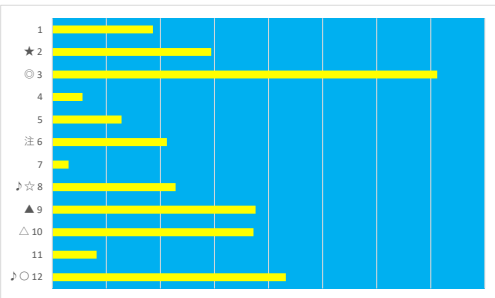

2023年4月24日 浦和2R ランチタイムチャレンジ

テクニカル6 ptn1

馬番	オッズ	馬名	騎手	勝率	連対率	複勝率	騎手	種牡馬	高回収
1	8.5	カルツェッタ	和田 譲治	9.2%	21.5%	35.5%	△		
2	7.4	アウストロ	張田 昂	10.6%	24.8%	36.8%	★	▲	
3	2.2	ケンキートス	笹川 翼	35.4%	56.7%	69.7%	▲	◎	○
4	17.0	クリスタルミリオン	赤津 和希	4.6%	9.9%	21.1%		★	○
5	7.1	イステボニュータ	森 泰斗	11.0%	25.3%	39.6%	◎	☆	
6	52.0	ジューガーアイアン	本橋 孝太	1.5%	5.0%	10.0%	○		
7	9.9	マリノベガサス	新原 周馬	7.9%	19.3%	30.3%			
8	16.3	ホヌ	増田 充宏	4.8%	13.5%	21.9%			
9	14.4	アウトサイドベット	山崎 誠士	5.4%	13.3%	23.3%	☆		
10	130.0	アークウォリアー	野畑 凌	0.6%	1.4%	2.7%		△	
11	130.0	セザンブライト	濱田 達也	0.6%	1.7%	3.2%		○	
12	130.0	メガバズーカランチ	桜井 光輔	0.6%	1.5%	4.0%			

2023年4月24日 浦和3R C3 11 C3 12

テクニカル6 ptn3

馬番	オッズ	馬名	騎手	勝率	連対率	複勝率	騎手	種牡馬	高回収
1	18.1	アールレアル	沢田 龍哉	4.3%	10.0%	19.2%	○		
2	5.3	ヤマトフェニックス	藤江 渉	14.7%	32.2%	47.5%		△	
3	2.2	ユメツクシ	加藤 和博	35.6%	57.0%	71.7%	☆		
4	27.9	ニンブサトル	内田 利雄	2.8%	7.3%	14.6%	★		
5	32.5	サノチナ	秋元 耕成	2.4%	6.0%	14.1%		▲	
6	130.0	ツエムボラリス	半澤 慶実	0.6%	1.7%	3.2%		◎	
7	52.0	ユウユウリアン	七夕 裕次郎	1.5%	5.0%	10.0%			
8	55.7	ネオエンジェル	園分 祐仁	1.4%	2.9%	6.7%			○
9	5.3	コンディトラム	橋本 直哉	14.8%	32.9%	48.3%	▲		
10	5.7	トキノカサドール	岡田 大	13.6%	28.5%	43.4%		○	
11	19.0	ブライツソール	木蘭塚 龍	4.1%	12.4%	19.8%	△	☆	
12	48.8	スパークルガール	室 陽一朗	1.6%	4.1%	8.8%	◎	★	○