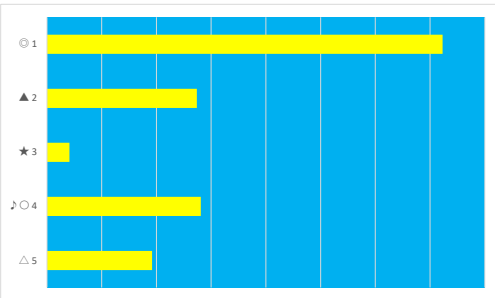

2023年4月24日 浦和1R ドリームチャレンジ

テクニカル6 ptn5

馬番	オッズ	馬名	騎手	勝率	連対率	複勝率	騎手	種牡馬	高回収
1	1.3	ライソマティクス	森 泰斗	62.3%	80.0%	86.6%	◎	△	
2	4.2	ユウユウブルニーマ	秋元 耕成	18.4%	38.3%	55.0%	▲	○	
3	19.0	ダイバキャンデー	赤津 和希	4.1%	12.4%	19.8%	★	★	
4	8.6	ユウユウプレスト	橋本 直哉	9.1%	23.2%	37.0%	○	▲	○
5	8.5	ジョーソーレ	高橋 哲也	9.2%	21.5%	35.5%	△	◎	

2023年4月24日 浦和2R ランチタイムチャレンジ

テクニカル6 ptn1

馬番	オッズ	馬名	騎手	勝率	連対率	複勝率	騎手	種牡馬	高回収
1	8.5	カルツェッタ	和田 譲治	9.2%	21.5%	35.5%	△		
2	7.4	アウストロ	張田 昂	10.6%	24.8%	36.8%	★	▲	
3	2.2	ケンキートス	笹川 翼	35.4%	56.7%	69.7%	▲	◎	○
4	17.0	クリスタルミリオン	赤津 和希	4.6%	9.9%	21.1%		★	○
5	7.1	イステボニュータ	森 泰斗	11.0%	25.3%	39.6%	◎	☆	
6	52.0	ジューガーアイアン	本橋 孝太	1.5%	5.0%	10.0%	○		
7	9.9	マリノベガサス	新原 周馬	7.9%	19.3%	30.3%			
8	16.3	ホヌ	増田 充宏	4.8%	13.5%	21.9%			
9	14.4	アウトサイドベット	山崎 誠士	5.4%	13.3%	23.3%	☆		
10	130.0	アークウォリアー	野畑 凌	0.6%	1.4%	2.7%		△	
11	130.0	セザンブライト	濱田 達也	0.6%	1.7%	3.2%		○	
12	130.0	メガバズーカランチ	桜井 光輔	0.6%	1.5%	4.0%			