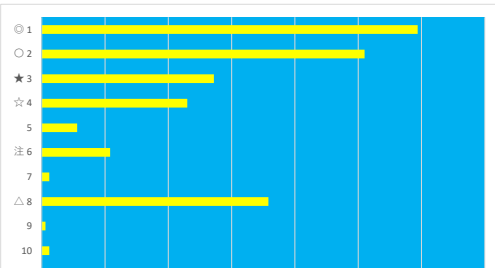

2023年4月24日 浦和6R C2 三 C2 四

テクニカル6 ptn2

馬番	オッズ	馬名	騎手	勝率	連対率	複勝率	騎手	種牡馬	高回収
1	32.5	マイネルユヌスール	岡田 大	2.4%	6.0%	14.1%		▲	
2	19.0	モリローテローゼ	新原 周馬	4.1%	12.4%	19.8%	△	○	
3	48.8	ゴールドバード	藤江 渉	1.6%	4.1%	8.8%		☆	○
4	5.7	ホシプリンセス	藤本 現暉	13.6%	28.5%	43.4%			
5	5.3	オーロファースト	池谷 匠翔	14.7%	32.2%	47.5%		◎	
6	18.1	スマイルマイロア	室 陽一朗	4.3%	11.8%	21.6%			○
7	52.0	メラスクリオス	和田 謙治	1.5%	5.0%	10.0%	▲		
8	3.0	モンテッソーリ	張田 昂	25.7%	46.6%	57.8%	◎		
9	130.0	リュウノアードーン	木間塚 龍	0.6%	1.7%	3.2%	☆	★	
10	130.0	エイシンスタートル	山崎 誠士	0.6%	1.4%	2.7%	★		
11	18.1	リヴェルサス	達城 龍次	4.3%	10.0%	19.2%			
12	4.2	キタノズーナクア	矢野 貴之	18.4%	38.3%	55.0%	○	△	

2023年4月24日 浦和7R 若駒特別

テクニカル6 ptn2

馬番	オッズ	馬名	騎手	勝率	連対率	複勝率	騎手	種牡馬	高回収
1	3.0	ローアヴァンフレア	笹川 翼	25.7%	46.6%	57.8%	▲	△	
2	5.0	マテリアルガール	本橋 孝太	15.5%	33.8%	48.2%	○	○	
3	5.7	トウキ	矢野 貴之	13.6%	28.5%	43.4%	★	★	
4	52.0	スマイルマハロ	室 陽一朗	1.5%	5.0%	10.0%		◎	
5	27.9	ラーテル	野畑 凌	2.8%	7.3%	14.6%			
6	14.4	マイブー	張田 昂	5.4%	13.3%	23.3%	△	☆	
7	130.0	クイーンラブソング	山崎 誠士	0.6%	1.5%	4.0%			
8	9.9	ボッドゲイン	森 泰斗	7.9%	19.3%	30.3%	◎		
9	260.0	アイグレース	秋元 耕成	0.3%	3.4%	7.1%			
10	130.0	マインドユアミモザ	岡村 健司	0.6%	1.4%	2.7%			
11	4.2	ハーモニーロウ	町田 直希	18.4%	38.3%	55.0%	☆	▲	