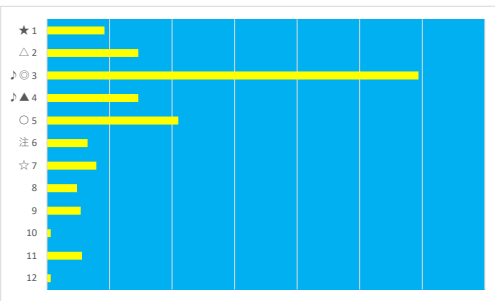

2023年4月24日 浦和1R ドリームチャレンジ

テクニカル6 ptn5

馬番	オッズ	馬名	騎手	勝率	連対率	複勝率	騎手	種牡馬	高回収
1	1.3	ライソマティクス	森 泰斗	62.3%	80.0%	86.6%	◎	△	
2	4.2	ユウユウブルニーマ	秋元 耕成	18.4%	38.3%	55.0%	▲	○	
3	19.0	ダイバキャンデー	赤津 和希	4.1%	12.4%	19.8%	★	★	
4	8.6	ユウユウプレスト	橋本 直哉	9.1%	23.2%	37.0%	○	▲	○
5	8.5	ジョーソーレ	高橋 哲也	9.2%	21.5%	35.5%	△	◎	

2023年4月24日 浦和2R ランチタイムチャレンジ

テクニカル6 ptn1

馬番	オッズ	馬名	騎手	勝率	連対率	複勝率	騎手	種牡馬	高回収
1	8.5	カルツェッタ	和田 譲治	9.2%	21.5%	35.5%	△		
2	7.4	アウストロ	張田 昂	10.6%	24.8%	36.8%	★	▲	
3	2.2	ケンキートス	笹川 翼	35.4%	56.7%	69.7%	▲	◎	○
4	17.0	クリスタルミリオン	赤津 和希	4.6%	9.9%	21.1%		★	○
5	7.1	イステボニュータ	森 泰斗	11.0%	25.3%	39.6%	◎	☆	
6	52.0	ジューガーアイアン	本橋 孝太	1.5%	5.0%	10.0%	○		
7	9.9	マリノベガサス	新原 周馬	7.9%	19.3%	30.3%			
8	16.3	ホヌ	増田 充宏	4.8%	13.5%	21.9%			
9	14.4	アウトサイドベット	山崎 誠士	5.4%	13.3%	23.3%	☆		
10	130.0	アークウォリアー	野畑 凌	0.6%	1.4%	2.7%		△	
11	130.0	セザンブライト	濱田 達也	0.6%	1.7%	3.2%		○	
12	130.0	メガバズーカランチ	桜井 光輔	0.6%	1.5%	4.0%			