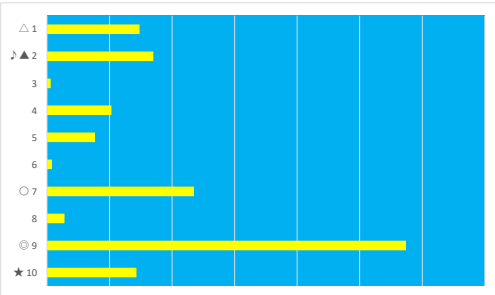

2023年4月24日 浦和10R 春暖特別

テクニカル6 ptn4

馬番	オッズ	馬名	騎手	勝率	連対率	複勝率	騎手	種牡馬	高回収
1	19.0	エスケントバロ	山崎 誠士	4.1%	12.4%	19.8%	☆	◎	
2	130.0	シェナホープ	内田 利雄	0.6%	1.4%	2.7%			
3	27.9	シュガーダディ	町田 直希	2.8%	7.3%	14.6%	★		
4	4.2	カード	森 泰斗	18.4%	38.3%	55.0%	◎		
5	7.2	トーセンキッド	笹川 翼	10.9%	22.5%	37.4%	▲		
6	52.0	アンダンテバイオ	岡村 健司	1.5%	5.0%	10.0%			
7	130.0	ナムラタイガー	赤津 和希	0.6%	1.7%	3.2%		★	
8	18.1	フロネシス	笠野 雄大	4.3%	10.0%	19.2%		▲	
9	5.3	ブラックアビス	矢野 貴之	14.7%	32.2%	47.5%	△		
10	48.8	ブレイジングヒート	木間塚 龍	1.6%	4.1%	8.8%		☆	○
11	32.5	キラメキ	沢田 龍哉	2.4%	6.0%	14.1%		△	
12	2.2	スリルタレオニダス	御神本 訓	35.6%	57.0%	71.7%	○	○	

2023年4月24日 浦和11R 満和月特別

テクニカル6 ptn5

馬番	オッズ	馬名	騎手	勝率	連対率	複勝率	騎手	種牡馬	高回収
1	5.3	リンクスSHOW	沢田 龍哉	14.8%	32.9%	48.3%	△		
2	11.1	ハクサンホーリー	木間塚 龍	7.0%	15.1%	26.9%		★	○
3	130.0	グランギフト	今野 忠成	0.6%	1.5%	4.0%			
4	260.0	マロカオブジャガー	森 泰斗	0.3%	3.4%	7.1%	◎	△	
5	10.1	レッドアーチャー	野畑 凌	7.7%	19.2%	30.9%	★		
6	97.5	ミコノスフレイバー	藤本 現暉	0.8%	1.5%	3.8%		☆	
7	5.0	ランカンカン	矢野 貴之	15.5%	33.8%	48.2%	▲	▲	
8	27.9	コウユーマテモテ	町田 直希	2.8%	7.3%	14.6%	☆		
9	1.6	ミロヴィーナス	笹川 翼	47.4%	69.5%	81.3%	○	○	
10	18.1	ジョーマキアート	木澤 奨	4.3%	10.0%	19.2%		◎	