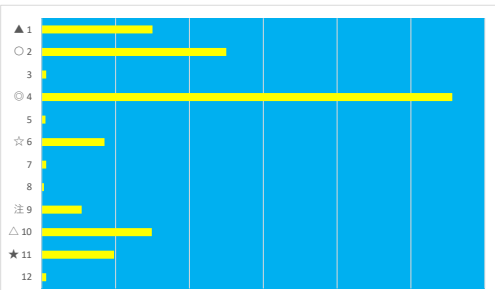

2023年4月24日 浦和7R 若駒特別

テクニカル6 ptn2

馬番	オッズ	馬名	騎手	勝率	連対率	複勝率	騎手	種牡馬	高回収
1	3.0	ローアヴァンフレア	笹川 翼	25.7%	46.6%	57.8%	▲	△	
2	5.0	マテリアルガール	本橋 孝太	15.5%	33.8%	48.2%	○	○	
3	5.7	トウキ	矢野 貴之	13.6%	28.5%	43.4%	★	★	
4	52.0	スマイルマハロ	室 陽一朗	1.5%	5.0%	10.0%		◎	
5	27.9	ラーテル	野畑 凌	2.8%	7.3%	14.6%			
6	14.4	マイブー	張田 昂	5.4%	13.3%	23.3%	△	☆	
7	130.0	クイーンラブソング	山崎 誠士	0.6%	1.5%	4.0%			
8	9.9	ボッドゲイン	森 泰斗	7.9%	19.3%	30.3%	◎		
9	260.0	アイグレース	秋元 耕成	0.3%	3.4%	7.1%			
10	130.0	マインドユアミモザ	岡村 健司	0.6%	1.4%	2.7%			
11	4.2	ハーモニーロウ	町田 直希	18.4%	38.3%	55.0%	☆	▲	

2023年4月24日 浦和8R C1 六 C1 七

テクニカル6 ptn4

馬番	オッズ	馬名	騎手	勝率	連対率	複勝率	騎手	種牡馬	高回収
1	7.1	ゴープラチナム	張田 昂	11.0%	25.3%	39.6%	▲	△	
2	3.9	メイショウホルホ	矢野 貴之	20.0%	43.7%	55.5%	○		
3	130.0	オウソードール	野畑 凌	0.6%	1.7%	3.2%			
4	2.2	ソフヘンドリックス	和田 謙治	35.6%	57.0%	71.7%	◎	◎	
5	156.0	ラストイニール	秋元 耕成	0.5%	2.4%	5.7%			
6	9.2	フクノヴァランス	中島 良美	8.5%	20.6%	29.7%			
7	130.0	バトルオサンナ	半澤 慶実	0.6%	1.4%	2.7%		★	
8	260.0	シナノジャングル	七夕 裕次郎	0.3%	3.4%	7.1%		☆	
9	14.4	ワンダーダイカネン	橋本 直哉	5.4%	13.3%	23.3%	☆		
10	7.2	ブルベアヴェルデ	山崎 誠士	10.9%	22.5%	37.4%	△	▲	
11	16.3	アドヴェントイヴ	新原 周馬	4.8%	13.5%	21.9%	★	○	
12	130.0	ピノタージュ	見越 彬央	0.6%	1.5%	4.0%			