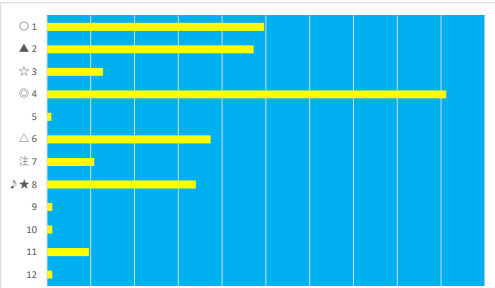

2023年4月24日 浦和4R C2 三 C2 四

テクニカル6 ptn3

馬番	オッズ	馬名	騎手	勝率	連対率	複勝率	騎手	種牡馬	高回収
1	5.3	トモノクリスタル	和田 謙治	14.8%	32.9%	48.3%	○	○	
2	5.7	キタサンエボナ	今野 忠成	13.6%	28.5%	43.4%		◎	
3	32.5	スイフトマリー	岡村 健司	2.4%	6.0%	14.1%		▲	
4	2.2	ピターズマイル	森 泰斗	35.6%	57.0%	71.7%	◎	△	
5	156.0	ユメミルツキ	秋元 耕成	0.5%	2.4%	5.7%			
6	5.3	ソーザレス	矢野 貴之	14.7%	32.2%	47.5%	▲		
7	14.4	パンディーロ	町田 直希	5.4%	13.3%	23.3%			
8	11.1	マーメイドソング	新原 周馬	7.0%	15.1%	26.9%	★		○
9	130.0	ネーレウス	高橋 哲也	0.6%	1.4%	2.7%			
10	130.0	ナツハヨル	室 陽一朗	0.6%	1.7%	3.2%	△	☆	
11	16.3	レオズソーダライト	橋本 直哉	4.8%	13.5%	21.9%	☆		
12	130.0	タッシーベリンダ	桜井 光輔	0.6%	1.5%	4.0%		★