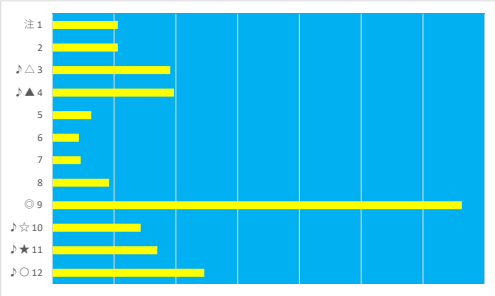

2023年4月24日 浦和7R 若駒特別

テクニカル6 ptn2

馬番	オッズ	馬名	騎手	勝率	連対率	複勝率	騎手	種牡馬	高回収
1	3.0	ローアヴァンフレア	笹川 翼	25.7%	46.6%	57.8%	▲	△	
2	5.0	マテリアルガール	本橋 孝太	15.5%	33.8%	48.2%	○	○	
3	5.7	トウキ	矢野 貴之	13.6%	28.5%	43.4%	★	★	
4	52.0	スマイルマハロ	室 陽一朗	1.5%	5.0%	10.0%		◎	
5	27.9	ラーテル	野畑 凌	2.8%	7.3%	14.6%			
6	14.4	マイブー	張田 昂	5.4%	13.3%	23.3%	△	☆	
7	130.0	クイーンラブソング	山崎 誠士	0.6%	1.5%	4.0%			
8	9.9	ボッドゲイン	森 泰斗	7.9%	19.3%	30.3%	◎		
9	260.0	アイグレース	秋元 耕成	0.3%	3.4%	7.1%			
10	130.0	マインドユアミモザ	岡村 健司	0.6%	1.4%	2.7%			
11	4.2	ハーモニーロウ	町田 直希	18.4%	38.3%	55.0%	☆	▲	

2023年4月24日 浦和8R C1 六 C1 七

テクニカル6 ptn4

馬番	オッズ	馬名	騎手	勝率	連対率	複勝率	騎手	種牡馬	高回収
1	7.1	ゴープラチナム	張田 昂	11.0%	25.3%	39.6%	▲	△	
2	3.9	メイショウホルホ	矢野 貴之	20.0%	43.7%	55.5%	○		
3	130.0	オウソードール	野畑 凌	0.6%	1.7%	3.2%			
4	2.2	ソフヘンドリックス	和田 謙治	35.6%	57.0%	71.7%	◎	◎	
5	156.0	ラストイニール	秋元 耕成	0.5%	2.4%	5.7%			
6	9.2	フクノヴァランス	中島 良美	8.5%	20.6%	29.7%			
7	130.0	バトルオサンナ	半澤 慶実	0.6%	1.4%	2.7%		★	
8	260.0	シナノジャングル	七夕 裕次郎	0.3%	3.4%	7.1%		☆	
9	14.4	ワンダーダイカネン	橋本 直哉	5.4%	13.3%	23.3%	☆		
10	7.2	ブルベアヴェルデ	山崎 誠士	10.9%	22.5%	37.4%	△	▲	
11	16.3	アドヴェントイヴ	新原 周馬	4.8%	13.5%	21.9%	★	○	
12	130.0	ピノタージュ	見越 彬央	0.6%	1.5%	4.0%			

2023年4月24日 浦和9R 5月1日はさいたま市民の日賞

テクニカル6 ptn3

馬番	オッズ	馬名	騎手	勝率	連対率	複勝率	騎手	種牡馬	高回収
1	130.0	ナイフレスト	中島 良美	0.6%	1.7%	3.2%		◎	
2	7.4	ノアブラック	藤江 涉	10.6%	24.8%	36.8%			
3	8.6	ヤマタケコーちゃん	高橋 哲也	9.1%	23.2%	37.0%			○
4	16.6	メイショウソウゴン	町田 直希	4.7%	12.0%	18.8%	△	○	○
5	60.0	ディーブステイト	張田 昂	1.3%	4.7%	9.4%	○	☆	
6	18.1	ログハウス	橋本 直哉	4.3%	10.0%	19.2%	☆	△	
7	130.0	ウララカナハル	木間塚 龍	0.6%	1.4%	2.7%	★	▲	
8	8.5	ウインプロヴァンス	室 陽一朗	9.2%	21.5%	35.5%			
9	1.3	スリーヴリーグ	今野 忠成	62.3%	80.0%	86.6%	▲		
10	18.1	ミュークレグレス	増田 充宏	4.3%	11.8%	21.6%			○
11	11.1	イザチルレジェーロ	半澤 慶家	7.0%	15.1%	26.9%		★	
12	17.0	ジャングルタキオン	笹川 翼	4.6%	9.9%	21.1%	◎		○