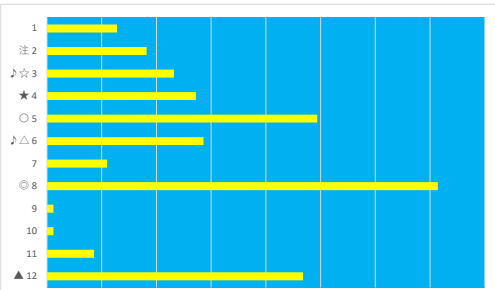

2023年4月24日 浦和6R C2 三 C2 四

テクニカル6 ptn2

馬番	オッズ	馬名	騎手	勝率	連対率	複勝率	騎手	種牡馬	高回収
1	32.5	マイネルユヌスール	岡田 大	2.4%	6.0%	14.1%		▲	
2	19.0	モリローテローゼ	新原 周馬	4.1%	12.4%	19.8%	△	○	
3	48.8	ゴールドバード	藤江 渉	1.6%	4.1%	8.8%		☆	○
4	5.7	ホシプリンセス	藤本 現暉	13.6%	28.5%	43.4%			
5	5.3	オーロファースト	池谷 匠翔	14.7%	32.2%	47.5%		◎	
6	18.1	スマイルマイロア	室 陽一朗	4.3%	11.8%	21.6%			○
7	52.0	メラスクリオス	和田 謙治	1.5%	5.0%	10.0%	▲		
8	3.0	モンテッソーリ	張田 昂	25.7%	46.6%	57.8%	◎		
9	130.0	リュウノアードーン	木間塚 龍	0.6%	1.7%	3.2%	☆	★	
10	130.0	エイシンスタートル	山崎 誠士	0.6%	1.4%	2.7%	★		
11	18.1	リヴェルサス	達城 龍次	4.3%	10.0%	19.2%			
12	4.2	キタノズーナクア	矢野 貴之	18.4%	38.3%	55.0%	○	△