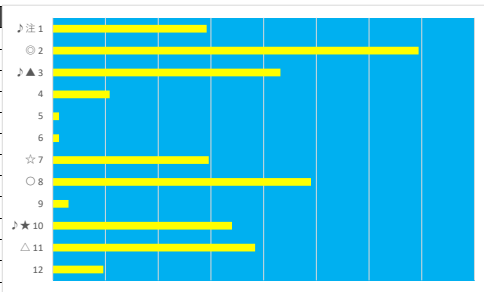

2023年4月26日 浦和4R 3歳 五 六 130.0万以上 209.0万未満

テクニカル6 ptn5

馬番	オッズ	馬名	騎手	勝率	連対率	複勝率	騎手	種牡馬	高回収
1	4.2	アヤサンアメジャー	矢野 貴之	18.4%	38.3%	55.0%	△		
2	5.3	リングベルガール	森 泰斗	14.7%	32.2%	47.5%	◎	△	
3	32.5	セントトーマス	岡村 健司	2.4%	6.0%	14.1%			
4	18.1	スマイルポビー	加藤 和博	4.3%	11.8%	21.6%		○	○
5	1.6	ロックフレイバー	和田 謙治	47.4%	69.5%	81.3%	▲	☆	
6	500.0	ピナダラット	橋本 直哉	0.0%	0.0%	0.0%			
7	60.0	ベアメイフェザー	伊藤 裕人	1.3%	4.7%	9.4%			
8	19.0	ピロコインザスカイ	笹川 翼	4.1%	12.4%	19.8%	○		
9	19.5	フォルリスティー	本田 正重	4.0%	8.9%	11.9%	★	▲	○
10	16.6	クラマサヴィーナス	木間塚 龍	4.7%	12.0%	18.8%			○
11	48.8	クインズキャノヒメ	藤江 渉	1.6%	10.2%	25.2%		◎	
12	18.1	ヨツバミッチー	山崎 誠士	4.3%	10.0%	19.2%	☆	★	

2023年4月26日 浦和5R C 3 七 C 3 八

テクニカル6 ptn2

馬番	オッズ	馬名	騎手	勝率	連対率	複勝率	騎手	種牡馬	高回収
1	17.0	チュパチ	加藤 和博	4.6%	9.9%	21.1%	★	☆	○
2	3.0	フリーズオプション	橋本 直哉	25.7%	46.6%	57.8%	○	▲	
3	48.8	カガヤキホコレ	室 陽一朗	1.6%	4.1%	8.8%	◎		○
4	14.4	グレーブルジュネル	半澤 慶実	5.4%	13.3%	23.3%			
5	130.0	ボイズンビル	山林堂 信	0.6%	1.7%	3.2%			
6	130.0	キネンビ	秋元 耕成	0.6%	1.4%	2.7%			
7	5.3	マリアフィナーレ	見越 彬央	14.8%	32.9%	48.3%			
8	5.0	メジャーセブンス	桜井 光輔	15.5%	33.8%	48.2%	▲	○	
9	52.0	シェナマジック	園分 祐仁	1.5%	5.0%	10.0%		★	
10	11.1	オールドボンバー	藤江 渉	7.0%	15.1%	26.9%	☆		○
11	8.5	アナハ	中島 良美	9.2%	21.5%	35.5%		◎	
12	16.3	ドルドルエイト	増田 充宏	4.8%	13.5%	21.9%	△	△	