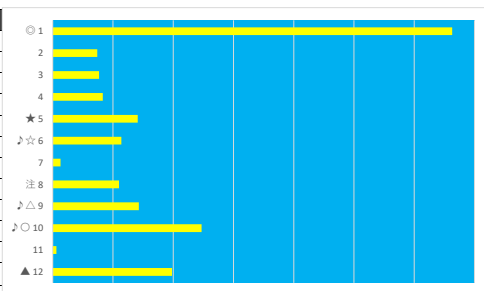

2023年4月26日 浦和5R C 3 七 C 3 八

テクニカル6 ptn2

馬番	オッズ	馬名	騎手	勝率	連対率	複勝率	騎手	種牡馬	高回収
1	17.0	チュパチ	加藤 和博	4.6%	9.9%	21.1%	★	☆	○
2	3.0	フリーズオプション	橋本 直哉	25.7%	46.6%	57.8%	○	▲	
3	48.8	カガヤキホコレ	室 陽一朗	1.6%	4.1%	8.8%	◎		○
4	14.4	グレーブルジュネル	半澤 慶実	5.4%	13.3%	23.3%			
5	130.0	ボイズンビル	山林堂 信	0.6%	1.7%	3.2%			
6	130.0	キネンビ	秋元 耕成	0.6%	1.4%	2.7%			
7	5.3	マリアフィナーレ	見越 彬央	14.8%	32.9%	48.3%			
8	5.0	メジャーセブンス	桜井 光輔	15.5%	33.8%	48.2%	▲	○	
9	52.0	シェナマジック	園分 祐仁	1.5%	5.0%	10.0%		★	
10	11.1	オールドボンバー	藤江 渉	7.0%	15.1%	26.9%	☆		○
11	8.5	アナハ	中島 良美	9.2%	21.5%	35.5%		◎	
12	16.3	ドルドルエイト	増田 充宏	4.8%	13.5%	21.9%	△	△	

2023年4月26日 浦和6R 観光するならさいたま市賞

テクニカル6 ptn4

馬番	オッズ	馬名	騎手	勝率	連対率	複勝率	騎手	種牡馬	高回収
1	1.3	エスコーバタハト	秋元 耕成	62.3%	80.0%	86.6%		▲	
2	32.5	マッシュプライト	中島 良美	2.4%	6.0%	14.1%		○	
3	10.1	バジカクサフィオ	濱田 達也	7.7%	19.2%	30.9%			
4	18.1	ハルフトウーリ	橋本 直哉	4.3%	10.0%	19.2%	▲	★	
5	19.0	エイベクス	本田 正重	4.1%	12.4%	19.8%	◎	△	
6	55.7	ミウイ	加藤 和博	1.4%	2.9%	6.7%	△		○
7	60.0	カントナ	室 陽一朗	1.3%	4.7%	9.4%	★		
8	7.1	リュウノイノリ	中越 琉世	11.0%	25.3%	39.6%			
9	18.1	カズブレイド	高橋 利幸	4.3%	11.8%	21.6%			○
10	16.6	シンキングロマンス	岡田 大	4.7%	12.0%	18.8%	☆	◎	○
11	130.0	スプリングネージュ	見越 彬央	0.6%	1.7%	3.2%			
12	5.3	ドロス	古岡 勇樹	14.8%	32.9%	48.3%	○	☆	