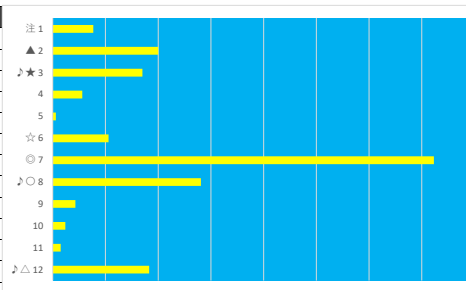

2023年4月26日 浦和1R 浦和800ラウンド

テクニカル6 ptn5

馬番	オッズ	馬名	騎手	勝率	連対率	複勝率	騎手	種牡馬	高回収
1	10.1	シンキングセンティ	和田 謙治	7.7%	19.2%	30.9%	★		
2	3.9	グブレセラジエ	橋本 直哉	20.0%	43.7%	55.5%	△	★	
3	11.1	アカルイモウブ	岡田 大	7.0%	15.1%	26.9%	☆		○
4	130.0	ホノノルーカ	中島 良美	0.6%	1.4%	2.7%			○
5	130.0	ニシノマツハ	室 陽一朗	0.6%	1.7%	3.2%			
6	130.0	キョウエイミレス	秋元 耕成	0.6%	1.5%	4.0%		◎	
7	1.3	アイモンスター	森 泰斗	62.3%	80.0%	86.6%	◎		
8	8.6	リチエルカータ	矢野 貴之	9.1%	23.2%	37.0%	○	▲	○
9	18.1	ナッシュカツツエ	中越 琉世	4.3%	10.0%	19.2%			
10	32.5	ウンジョウノメガミ	木間塚 龍	2.4%	6.0%	14.1%			
11	52.0	ダンストンラソ	見越 彬央	1.5%	5.0%	10.0%			☆
12	18.1	ラバンドネージュ	加藤 和博	4.3%	11.8%	21.6%	▲	△	○

2023年4月26日 浦和2R 浦和800ラウンド

テクニカル6 ptn3

馬番	オッズ	馬名	騎手	勝率	連対率	複勝率	騎手	種牡馬	高回収
1	130.0	マギーローズ	池谷 匠翔	0.6%	1.4%	2.7%	★		
2	5.3	ルヴァンモンスター	野畑 凌	14.7%	32.2%	47.5%	◎	◎	
3	27.9	シナジーエフェクト	藤江 涉	2.8%	7.3%	14.6%	☆	△	
4	5.3	ニッシウミライ	桜井 光輔	14.8%	32.9%	48.3%			
5	5.7	アイリイファースト	室 陽一朗	13.6%	28.5%	43.4%			
6	32.5	ダンシングクライ	高橋 哲也	2.4%	6.0%	14.1%			▲
7	52.0	キングフォーチュン	岡田 大	1.5%	5.0%	10.0%			
8	48.8	ゴールドバニー	新原 周馬	1.6%	4.1%	8.8%	△	★	○
9	18.1	キタカラキタダイヤ	岡村 健司	4.3%	10.0%	19.2%			
10	11.1	ヤマンバ	古岡 勇樹	7.0%	15.1%	26.9%	○		○
11	130.0	ディフィンタイガー	秋元 耕成	0.6%	1.7%	3.2%			○
12	2.2	スワンオーキッド	山崎 誠士	35.4%	56.7%	69.7%	▲	☆	○