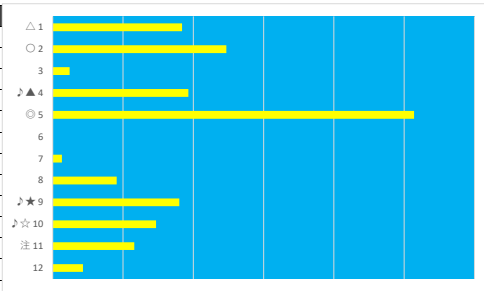

2023年4月26日 浦和3R 3歳 五 六 130.0万以上 209.0万未満

テクニカル6 ptn3

馬番	オッズ	馬名	騎手	勝率	連対率	複勝率	騎手	種牡馬	高回収
1	130.0	ダブネマリ	橋本 直哉	0.6%	1.7%	3.2%	★		
2	1.6	シャインルージュ	岡田 大	47.4%	69.5%	81.3%			
3	8.6	ノーブルトラップ	新原 周馬	9.1%	23.2%	37.0%	▲	○	○
4	11.1	スターハッスル	沢田 龍哉	7.0%	15.1%	26.9%	○	◎	○
5	52.0	ルチルチェコ	古岡 勇樹	1.5%	5.0%	10.0%			△
6	18.1	メーネフロダント	秋元 耕成	4.3%	10.0%	19.2%			☆
7	4.2	トクシーカグヤヒメ	半澤 慶実	18.4%	38.3%	55.0%			★
8	55.7	モリデンボーイ	中島 良美	1.4%	2.9%	6.7%			○
9	48.8	メイワノフ	増田 充宏	1.6%	4.1%	8.8%			▲
10	18.1	ジェイケイタルマエ	町田 直希	4.3%	11.8%	21.6%	☆		○
11	32.5	ブラウンキングス	西 啓太	2.4%	6.0%	14.1%	△		
12	10.1	リチアブーク	山崎 誠士	7.7%	19.2%	30.9%	◎		

2023年4月26日 浦和4R 3歳 五 六 130.0万以上 209.0万未満

テクニカル6 ptn5

馬番	オッズ	馬名	騎手	勝率	連対率	複勝率	騎手	種牡馬	高回収
1	4.2	アヤサンアメジャー	矢野 貴之	18.4%	38.3%	55.0%	△		
2	5.3	リングベルガール	森 泰斗	14.7%	32.2%	47.5%	◎	△	
3	32.5	セントトーマス	岡村 健司	2.4%	6.0%	14.1%			
4	18.1	スマイルポビー	加藤 和博	4.3%	11.8%	21.6%		○	○
5	1.6	ロックフレイバー	和田 謙治	47.4%	69.5%	81.3%	▲	☆	
6	500.0	ピナダラット	橋本 直哉	0.0%	0.0%	0.0%			
7	60.0	ベアメイフェザー	伊藤 裕人	1.3%	4.7%	9.4%			
8	19.0	ピロコインザスカイ	笹川 翼	4.1%	12.4%	19.8%	○		
9	19.5	フォルリスティー	本田 正重	4.0%	8.9%	11.9%	★	▲	○
10	16.6	クラマサヴィーナス	木間塚 龍	4.7%	12.0%	18.8%			○
11	48.8	クインズキャノヒメ	藤江 渉	1.6%	10.2%	25.2%		◎	
12	18.1	ヨツバミッチー	山崎 誠士	4.3%	10.0%	19.2%	☆	★	