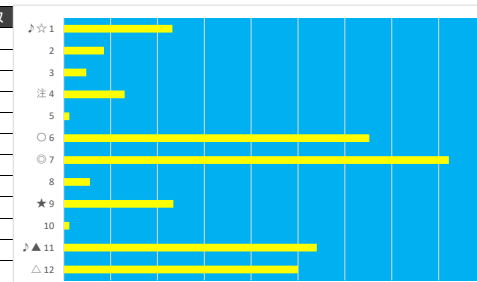

2023年4月26日 浦和9R 植月特別

テクニカル6 ptn5

馬番	オッズ	馬名	騎手	勝率	連対率	複勝率	騎手	種牡馬	高回収
1	8.5	ミトグラフィア	桜井 光輔	9.2%	21.5%	35.5%		▲	
2	27.9	シンキングスカイ	町田 直希	2.8%	7.3%	14.6%		△	
3	1.6	モニュメントキング	和田 謙治	47.4%	69.5%	81.3%	▲	◎	
4	8.6	ペローナカグラ	笹川 翼	9.1%	23.2%	37.0%	◎	★	○
5	9.9	アーバンブラック	張田 昂	7.9%	19.3%	30.3%	○		
6	130.0	グッドヘイロー	半澤 慶実	0.6%	1.5%	4.0%		△	
7	18.1	エターナルルビー	中島 良美	4.3%	10.0%	19.2%		☆	
8	52.0	キスアンドテル	笠野 雄大	1.5%	5.0%	10.0%	★		
9	3.4	パールアゲイン	七夕 裕次	22.8%	45.4%	60.2%		○	
10	32.5	エレダール	室 陽一朗	2.4%	6.0%	14.1%	☆		

2023年4月26日 浦和10R 芝桜特別

テクニカル6 ptn5

馬番	オッズ	馬名	騎手	勝率	連対率	複勝率	騎手	種牡馬	高回収
1	27.9	フレッシュグリーン	野畑 凌	2.8%	7.3%	14.6%			
2	1.3	アルラ	内田 利雄	62.3%	80.0%	86.6%	★	★	
3	19.0	フューリアス	室 陽一朗	4.1%	12.4%	19.8%			
4	10.1	マーシテイクオン	小杉 亮	7.7%	19.2%	30.9%	◎	◎	
5	18.1	マスカテル	山崎 誠士	4.3%	10.0%	19.2%	△	○	
6	5.3	エラポレート	矢野 貴之	14.8%	32.9%	48.3%	▲	▲	
7	260.0	グッドヘルスバイオ	和田 謙治	0.3%	3.4%	7.1%	○	△	
8	7.1	オーケーパッション	見越 彬央	11.0%	25.3%	39.6%	☆	☆	

2023年4月26日 浦和11R しらさぎ賞

テクニカル6 ptn5

馬番	オッズ	馬名	騎手	勝率	連対率	複勝率	騎手	種牡馬	高回収
1	48.8	レディオガガ	野畑 凌	1.6%	4.1%	8.8%			○
2	18.1	スティールージュ	張田 昂	4.3%	10.0%	19.2%	△	△	
3	32.5	トキノゴルド	桜井 光輔	2.4%	6.0%	14.1%			
4	52.0	ロカマドール	山崎 誠士	1.5%	5.0%	10.0%		○	
5	130.0	プリモジョーカー	新原 周馬	0.6%	1.7%	3.2%			
6	2.8	ジュネス	笹川 翼	27.6%	48.4%	63.0%	○	★	
7	1.9	グランバラディーソ	本田 正重	41.1%	63.2%	73.9%	★		
8	27.9	ティーズハクア	達城 龍次	2.8%	7.3%	14.6%			
9	10.1	パワースレイヴ	菅原 涼太	7.7%	19.2%	30.9%	☆	▲	
10	130.0	ミスティネイル	丸山 真一	0.6%	1.4%	2.7%		☆	
11	11.1	リネンファッション	森 泰斗	7.0%	15.1%	26.9%	◎		○
12	7.1	セパヌイール	矢野 貴之	11.0%	25.3%	39.6%	▲	◎	