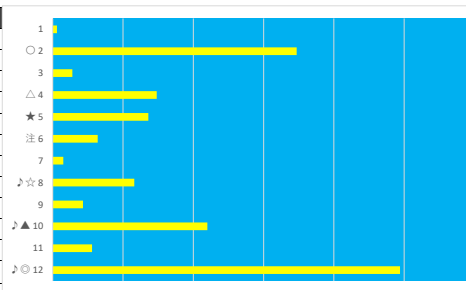

2023年4月26日 浦和1R 浦和800ラウンド

テクニカル6 ptn5

馬番	オッズ	馬名	騎手	勝率	連対率	複勝率	騎手	種牡馬	高回収
1	10.1	シンキングセンティ	和田 謙治	7.7%	19.2%	30.9%	★		
2	3.9	グブレセラジエ	橋本 直哉	20.0%	43.7%	55.5%	△	★	
3	11.1	アカルイモウブ	岡田 大	7.0%	15.1%	26.9%	☆		○
4	130.0	ホノノルーカ	中島 良美	0.6%	1.4%	2.7%			○
5	130.0	ニシノマツハ	室 陽一朗	0.6%	1.7%	3.2%			
6	130.0	キョウエイミレス	秋元 耕成	0.6%	1.5%	4.0%		◎	
7	1.3	アイモンスター	森 泰斗	62.3%	80.0%	86.6%	◎		
8	8.6	リチエルカータ	矢野 貴之	9.1%	23.2%	37.0%	○	▲	○
9	18.1	ナッシュカツツエ	中越 琉世	4.3%	10.0%	19.2%			
10	32.5	ウンジョウノメガミ	木間塚 龍	2.4%	6.0%	14.1%			
11	52.0	ダンストンラソ	見越 彬央	1.5%	5.0%	10.0%			☆
12	18.1	ラバンドネージュ	加藤 和博	4.3%	11.8%	21.6%	▲	△	○

2023年4月26日 浦和2R 浦和800ラウンド

テクニカル6 ptn3

馬番	オッズ	馬名	騎手	勝率	連対率	複勝率	騎手	種牡馬	高回収
1	130.0	マギーローズ	池谷 匠翔	0.6%	1.4%	2.7%	★		
2	5.3	ルヴァンモンスター	野畑 凌	14.7%	32.2%	47.5%	◎	◎	
3	27.9	シナジーエフェクト	藤江 涉	2.8%	7.3%	14.6%	☆	△	
4	5.3	ニッシウミライ	桜井 光輔	14.8%	32.9%	48.3%			
5	5.7	アイリイファースト	室 陽一朗	13.6%	28.5%	43.4%			
6	32.5	ダンシングクライ	高橋 哲也	2.4%	6.0%	14.1%			▲
7	52.0	キングフォーチュン	岡田 大	1.5%	5.0%	10.0%			
8	48.8	ゴールドバニー	新原 周馬	1.6%	4.1%	8.8%	△	★	○
9	18.1	キタカラキタダイヤ	岡村 健司	4.3%	10.0%	19.2%			
10	11.1	ヤマンバ	古岡 勇樹	7.0%	15.1%	26.9%	○		○
11	130.0	ディフィンタイガー	秋元 耕成	0.6%	1.7%	3.2%			○
12	2.2	スワンオーキッド	山崎 誠士	35.4%	56.7%	69.7%	▲	☆	○