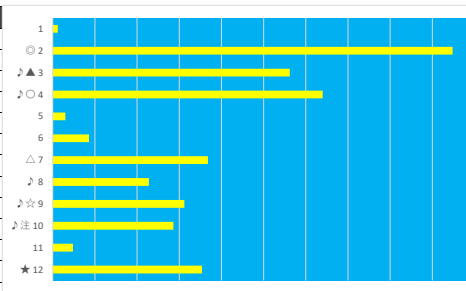

2023年4月26日 浦和2R 浦和800ラウンド

テクニカル6 ptn3

馬番	オッズ	馬名	騎手	勝率	連対率	複勝率	騎手	種牡馬	高回収
1	130.0	マギーローズ	池谷 匠翔	0.6%	1.4%	2.7%	★		
2	5.3	ルヴァンモンスター	野畑 凌	14.7%	32.2%	47.5%	◎	◎	
3	27.9	シナジーエフェクト	藤江 涉	2.8%	7.3%	14.6%	☆	△	
4	5.3	ニッシウミライ	桜井 光輔	14.8%	32.9%	48.3%			
5	5.7	アイリイファースト	室 陽一朗	13.6%	28.5%	43.4%			
6	32.5	ダンシングクライ	高橋 哲也	2.4%	6.0%	14.1%			▲
7	52.0	キングフォーチュン	岡田 大	1.5%	5.0%	10.0%			
8	48.8	ゴールドバニー	新原 周馬	1.6%	4.1%	8.8%	△	★	○
9	18.1	キタカラキタダイヤ	岡村 健司	4.3%	10.0%	19.2%			
10	11.1	ヤマンバ	古岡 勇樹	7.0%	15.1%	26.9%	○		○
11	130.0	ディフィンタイガー	秋元 耕成	0.6%	1.7%	3.2%			○
12	2.2	スワンオーキッド	山崎 誠士	35.4%	56.7%	69.7%	▲	☆	○

2023年4月26日 浦和3R 3歳 五 六 130.0万以上 209.0万未満

テクニカル6 ptn3

馬番	オッズ	馬名	騎手	勝率	連対率	複勝率	騎手	種牡馬	高回収
1	130.0	ダブネマリ	橋本 直哉	0.6%	1.7%	3.2%	★		
2	1.6	シャインルージュ	岡田 大	47.4%	69.5%	81.3%			
3	8.6	ノーブルトラップ	新原 周馬	9.1%	23.2%	37.0%	▲	○	○
4	11.1	スターハッスル	沢田 龍哉	7.0%	15.1%	26.9%	○	◎	○
5	52.0	ルチルチェコ	古岡 勇樹	1.5%	5.0%	10.0%			△
6	18.1	メーネフロダント	秋元 耕成	4.3%	10.0%	19.2%			☆
7	4.2	トクシーカグヤヒメ	半澤 慶実	18.4%	38.3%	55.0%			★
8	55.7	モリデンボーイ	中島 良美	1.4%	2.9%	6.7%			○
9	48.8	メイワノフ	増田 充宏	1.6%	4.1%	8.8%			▲
10	18.1	ジェイケイタルマエ	町田 直希	4.3%	11.8%	21.6%	☆		○
11	32.5	ブラウンキングス	西 啓太	2.4%	6.0%	14.1%	△		
12	10.1	リチアブーク	山崎 誠士	7.7%	19.2%	30.9%	◎		