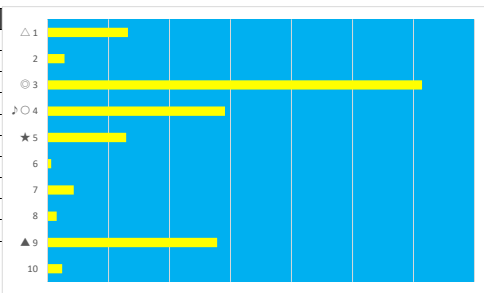

2023年4月26日 浦和7R さいたま市発祥のさつまいも 紅赤賞

テクニカル6 ptn4

馬番	オッズ	馬名	騎手	勝率	連対率	複勝率	騎手	種牡馬	高回収
1	130.0	ビュヴオン	七夕 裕次	0.6%	1.5%	4.0%		★	
2	5.3	ライズザトーチ	高橋 哲也	14.8%	32.9%	48.3%			
3	130.0	ナムラキャッツ	中島 良美	0.6%	1.7%	3.2%			
4	52.0	ベニノマドンナ	野畑 凌	1.5%	5.0%	10.0%	▲	○	
5	130.0	シシャモ	半澤 慶実	0.6%	1.4%	2.7%			
6	1.6	ルージュカプリス	加藤 和博	47.4%	69.5%	81.3%	☆	△	
7	18.1	ウォーターリリー	橋本 直哉	4.3%	11.8%	21.6%	★	◎	○
8	5.7	ピーマシカル	新原 周馬	13.6%	28.5%	43.4%	△		
9	5.3	ロータスベトル	本田 正重	14.7%	32.2%	47.5%	◎	☆	
10	32.5	クイーンシルビア	山中 悠希	2.4%	6.0%	14.1%			
11	19.0	ポップコーントーン	室 陽一朗	4.1%	12.4%	19.8%	○		
12	18.1	クリムゾンオーラ	秋元 耕成	4.3%	10.0%	19.2%		▲	

2023年4月26日 浦和8R のひのびシティさいたま市賞

テクニカル6 ptn3

馬番	オッズ	馬名	騎手	勝率	連対率	複勝率	騎手	種牡馬	高回収
1	130.0	フーラリ	七夕 裕次	0.6%	1.4%	2.7%		△	
2	130.0	ガマン	藤江 渉	0.6%	1.7%	3.2%		★	
3	1.6	スリーポイント	山崎 誠士	47.4%	69.5%	81.3%	☆		
4	18.1	ピュアファンタジー	古岡 勇樹	4.3%	11.8%	21.6%		☆	○
5	5.3	イチジク	加藤 和博	14.8%	32.9%	48.3%			
6	60.0	イグレック	新原 周馬	1.3%	4.7%	9.4%		▲	
7	18.1	アドミラブルエース	笹川 翼	4.3%	10.0%	19.2%	▲		
8	16.6	クレウーサ	矢野 貴之	4.7%	12.0%	18.8%	△		○
9	8.6	ソウヤミサキ	森 泰斗	9.1%	23.2%	37.0%	◎		○
10	11.1	ムナサワギノツキ	張田 昂	7.0%	15.1%	26.9%	★		○
11	8.5	アキノボエム	本橋 孝太	9.2%	21.5%	35.5%	○	○	
12	17.0	ワンダーフェンリル	橋本 直哉	4.6%	9.9%	21.1%		◎	○

2023年4月26日 浦和9R 植月特別

テクニカル6 ptn5

馬番	オッズ	馬名	騎手	勝率	連対率	複勝率	騎手	種牡馬	高回収
1	8.5	ミトグラフィア	桜井 光輔	9.2%	21.5%	35.5%		▲	
2	27.9	シンキングスカイ	町田 直希	2.8%	7.3%	14.6%		△	
3	1.6	モニュメントキング	和田 謙治	47.4%	69.5%	81.3%	▲	◎	
4	8.6	ペローナカグラ	笹川 翼	9.1%	23.2%	37.0%	◎	★	○
5	9.9	アーバンブラック	張田 昂	7.9%	19.3%	30.3%	○		
6	130.0	グッドヘイロー	半澤 慶実	0.6%	1.5%	4.0%		△	
7	18.1	エターナルルビー	中島 良美	4.3%	10.0%	19.2%		☆	
8	52.0	キスアンドテル	笠野 雄大	1.5%	5.0%	10.0%	★		
9	3.4	パールアゲイン	七夕 裕次	22.8%	45.4%	60.2%		○	
10	32.5	エレダール	室 陽一朗	2.4%	6.0%	14.1%	☆		