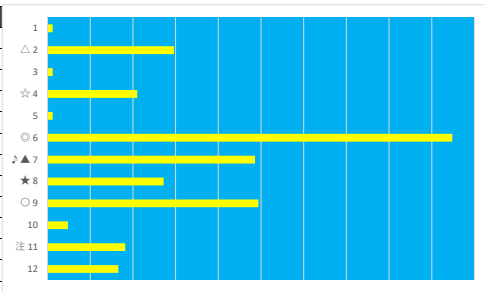

2023年4月26日 浦和6R 観光するならさいたま市賞

テクニカル6 ptn4

馬番	オッズ	馬名	騎手	勝率	連対率	複勝率	騎手	種牡馬	高回収
1	1.3	エスコーバタハト	秋元 耕成	62.3%	80.0%	86.6%		▲	
2	32.5	マッシュプライト	中島 良美	2.4%	6.0%	14.1%		○	
3	10.1	バジカクサフィオ	濱田 達也	7.7%	19.2%	30.9%			
4	18.1	ハルフトウーリ	橋本 直哉	4.3%	10.0%	19.2%	▲	★	
5	19.0	エイベクス	本田 正重	4.1%	12.4%	19.8%	◎	△	
6	55.7	ミウイ	加藤 和博	1.4%	2.9%	6.7%	△		○
7	60.0	カントナ	室 陽一朗	1.3%	4.7%	9.4%	★		
8	7.1	リュウノイノリ	中越 琉世	11.0%	25.3%	39.6%			
9	18.1	カズブレイド	高橋 利幸	4.3%	11.8%	21.6%			○
10	16.6	シンキングロマンス	岡田 大	4.7%	12.0%	18.8%	☆	◎	○
11	130.0	スプリングネージュ	見越 彬央	0.6%	1.7%	3.2%			
12	5.3	ドロス	古岡 勇樹	14.8%	32.9%	48.3%	○	☆	

2023年4月26日 浦和7R さいたま市発祥のさつまいも 紅赤賞

テクニカル6 ptn4

馬番	オッズ	馬名	騎手	勝率	連対率	複勝率	騎手	種牡馬	高回収
1	130.0	ビュヴオン	七夕 裕次	0.6%	1.5%	4.0%		★	
2	5.3	ライズザトーチ	高橋 哲也	14.8%	32.9%	48.3%			
3	130.0	ナムラキャッツ	中島 良美	0.6%	1.7%	3.2%			
4	52.0	ベニノマドンナ	野畑 凌	1.5%	5.0%	10.0%	▲	○	
5	130.0	シシャモ	半澤 慶実	0.6%	1.4%	2.7%			
6	1.6	ルージュカプリス	加藤 和博	47.4%	69.5%	81.3%	☆	△	
7	18.1	ウォーターリリー	橋本 直哉	4.3%	11.8%	21.6%	★	◎	○
8	5.7	ピーマシカル	新原 周馬	13.6%	28.5%	43.4%	△		
9	5.3	ロータスベトル	本田 正重	14.7%	32.2%	47.5%	◎	☆	
10	32.5	クイーンシルビア	山中 悠希	2.4%	6.0%	14.1%			
11	19.0	ポップコーントーン	室 陽一朗	4.1%	12.4%	19.8%	○		
12	18.1	クリムゾンオーラ	秋元 耕成	4.3%	10.0%	19.2%		▲	