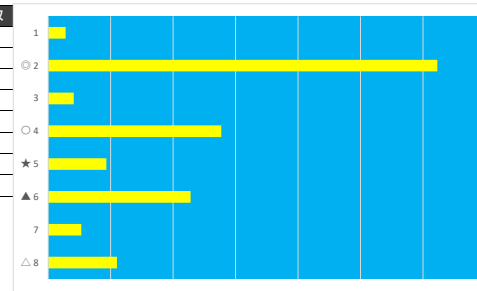

2023年4月26日 浦和9R 植月特別

テクニカル6 ptn5

馬番	オッズ	馬名	騎手	勝率	連対率	複勝率	騎手	種牡馬	高回収
1	8.5	ミトグラフィア	桜井 光輔	9.2%	21.5%	35.5%		▲	
2	27.9	シンキングスカイ	町田 直希	2.8%	7.3%	14.6%		△	
3	1.6	モニュメントキング	和田 謙治	47.4%	69.5%	81.3%	▲	◎	
4	8.6	ペローナカグラ	笹川 翼	9.1%	23.2%	37.0%	◎	★	○
5	9.9	アーバンブラック	張田 昂	7.9%	19.3%	30.3%	○		
6	130.0	グッドヘイロー	半澤 慶実	0.6%	1.5%	4.0%		△	
7	18.1	エターナルルビー	中島 良美	4.3%	10.0%	19.2%		☆	
8	52.0	キスアンドテル	笠野 雄大	1.5%	5.0%	10.0%	★		
9	3.4	パールアゲイン	七夕 裕次	22.8%	45.4%	60.2%		○	
10	32.5	エレダール	室 陽一朗	2.4%	6.0%	14.1%	☆		

2023年4月26日 浦和10R 芝桜特別

テクニカル6 ptn5

馬番	オッズ	馬名	騎手	勝率	連対率	複勝率	騎手	種牡馬	高回収
1	27.9	フレッシュグリーン	野畑 凌	2.8%	7.3%	14.6%			
2	1.3	アルラ	内田 利雄	62.3%	80.0%	86.6%	★	★	
3	19.0	フューリアス	室 陽一朗	4.1%	12.4%	19.8%			
4	10.1	マーシテイクオン	小杉 亮	7.7%	19.2%	30.9%	◎	◎	
5	18.1	マスカテル	山崎 誠士	4.3%	10.0%	19.2%	△	○	
6	5.3	エラポレート	矢野 貴之	14.8%	32.9%	48.3%	▲	▲	
7	260.0	グッドヘルスバイオ	和田 謙治	0.3%	3.4%	7.1%	○	△	
8	7.1	オーケーパッション	見越 彬央	11.0%	25.3%	39.6%	☆	☆	