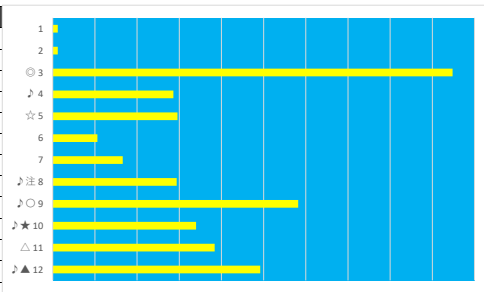

2023年4月26日 浦和8R のひのびシティさいたま市賞

テクニカル6 ptn3

馬番	オッズ	馬名	騎手	勝率	連対率	複勝率	騎手	種牡馬	高回収
1	130.0	フーラリ	七夕 裕次	0.6%	1.4%	2.7%		△	
2	130.0	ガマン	藤江 渉	0.6%	1.7%	3.2%		★	
3	1.6	スリーポイント	山崎 誠士	47.4%	69.5%	81.3%	☆		
4	18.1	ピュアファンタジー	古岡 勇樹	4.3%	11.8%	21.6%		☆	○
5	5.3	イチジク	加藤 和博	14.8%	32.9%	48.3%			
6	60.0	イグレック	新原 周馬	1.3%	4.7%	9.4%		▲	
7	18.1	アドミラブルエース	笹川 翼	4.3%	10.0%	19.2%	▲		
8	16.6	クレウーサ	矢野 貴之	4.7%	12.0%	18.8%	△		○
9	8.6	ソウヤミサキ	森 泰斗	9.1%	23.2%	37.0%	◎		○
10	11.1	ムナサワギノツキ	張田 昂	7.0%	15.1%	26.9%	★		○
11	8.5	アキノボエム	本橋 孝太	9.2%	21.5%	35.5%	○	○	
12	17.0	ワンダーフェンリル	橋本 直哉	4.6%	9.9%	21.1%		◎	○