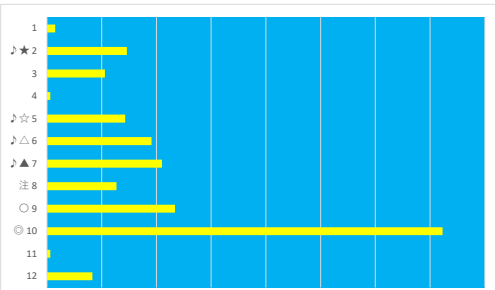

2023年4月25日 浦和1R 浦和800ラウンド

デクニカル6 ptn4

馬番	オッズ	馬名	騎手	勝率	連対率	複勝率	騎手	種牡馬	高回収
1	52.0	コウエイタイチ	室 陽一朗	1.5%	5.0%	10.0%	☆		
2	17.0	ヴィクトリアブーク	橋本 直哉	4.6%	9.9%	21.1%	△		○
3	130.0	ヒナマル	菅原 涼太	0.6%	1.5%	4.0%	◎	☆	
4	130.0	ポピン	中島 良美	0.6%	1.7%	3.2%		△	
5	18.1	ゴールドボード	赤津 和希	4.3%	11.8%	21.6%			○
6	8.6	ラブアンドゲーム	高橋 哲也	9.1%	23.2%	37.0%			○
7	11.1	チェンマイルージュ	加藤 和博	7.0%	15.1%	26.9%	▲		○
8	10.1	ピノゼン	新原 周馬	7.7%	19.2%	30.9%	○	★	
9	4.2	フライトメモリア	藤江 渉	18.4%	38.3%	55.0%	★	○	
10	1.3	モンスタープリンス	半澤 慶実	62.3%	80.0%	86.6%		◎	
11	130.0	レイリアン	園分 祐仁	0.6%	1.4%	2.7%			
12	18.1	ヘデラ	秋元 耕成	4.3%	10.0%	19.2%		▲	