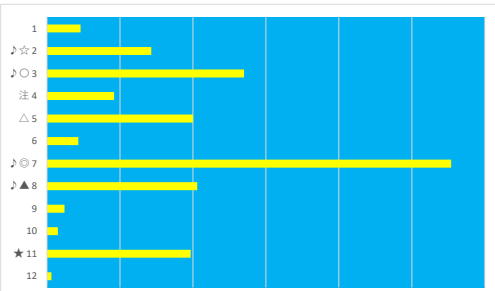

2023年4月25日 浦和2R ランチタイムチャレンジ

デクニカル6 ptn3

馬番	オッズ	馬名	騎手	勝率	連対率	複勝率	騎手	種牡馬	高回収
1	130.0	ウィンターソング	見越 彬央	0.6%	1.7%	3.2%		▲	
2	18.1	マッドアゼリア	池谷 匠翔	4.3%	11.8%	21.6%		△	○
3	11.1	バクスロマーナ	新原 周馬	7.0%	15.1%	26.9%	★	◎	○
4	8.5	クラダイリン	山崎 誠士	9.2%	21.5%	35.5%	△		
5	3.9	ロックオンファルコ	町田 直希	20.0%	43.7%	55.5%			
6	18.1	マキシマムベット	野畑 凌	4.3%	10.0%	19.2%	☆		
7	2.2	シンデレラサマー	森 泰斗	35.4%	56.7%	69.7%	◎	★	○
8	48.8	アークステート	室 陽一朗	1.6%	4.1%	8.8%	▲	○	○
9	32.5	エアファールング	岡田 大	2.4%	6.0%	14.1%			
10	52.0	エマーブルクラス	加藤 和博	1.5%	5.0%	10.0%		☆	
11	5.3	シンドバッド	和田 謙治	14.7%	32.2%	47.5%	○		
12	130.0	ハッサクサン	秋元 耕成	0.6%	1.4%	2.7%