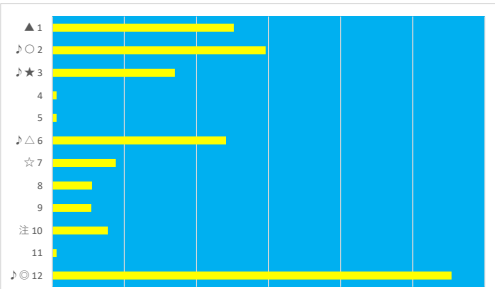

2023年4月25日 浦和10R 夏初月特別

テクニカル6 ptr4

馬番	オッズ	馬名	騎手	勝率	連対率	複勝率	騎手	種牡馬	高回収
1	52.0	カシノリカバリー	新原 周馬	1.5%	5.0%	10.0%	△		
2	18.1	エンタクノキシ	見越 彬央	4.3%	10.0%	19.2%		◎	
3	260.0	アウトアース	西 啓太	0.3%	3.4%	7.1%	◎	△	
4	18.1	マイネルリベラル	岡村 裕基	4.3%	11.8%	21.6%	★		○
5	2.2	ソボシエンション	山崎 誠士	35.4%	56.7%	69.7%	▲	▲	○
6	130.0	リュウノアンジェラ	七夕 裕次郎	0.6%	1.5%	4.0%	☆		
7	5.3	シェナブライト	中島 良美	14.7%	32.2%	47.5%		☆	
8	8.5	ヒガシブレーヴ	笹川 翼	9.2%	21.5%	35.5%	○		
9	130.0	ブルーローズ	國分 祐仁	0.6%	1.7%	3.2%			
10	2.8	アヴェントウリスト	藤本 現輝	27.6%	48.4%	63.0%			
11	130.0	ニッシュウアッキー	桜井 光輔	0.6%	1.4%	2.7%		★	
12	9.9	リッチアロマ	室 陽一郎	7.9%	19.3%	30.3%		○	

2023年4月25日 浦和11R 卯月特別

テクニカル6 ptr3

馬番	オッズ	馬名	騎手	勝率	連対率	複勝率	騎手	種牡馬	高回収
1	3.1	カールスパート	張田 昂	25.2%	43.9%	57.7%	△	△	
2	17.0	ジョーイルガチフェ	本橋 孝太	4.6%	9.9%	21.1%	○	◎	○
3	11.1	ロウマーシュ	本田 正幸	7.0%	15.1%	26.9%		☆	○
4	130.0	スズカパンサー	岡村 健司	0.6%	1.5%	4.0%		★	
5	130.0	ホワイトバス	木崎塚 龍	0.6%	1.4%	2.7%			
6	8.6	ソディアックレーヴ	沢田 龍哉	9.1%	23.2%	37.0%		○	○
7	16.3	ノーブルノヴァ	矢野 貴之	4.8%	13.5%	21.9%	★	▲	
8	52.0	スターライトブルー	笹川 翼	1.5%	5.0%	10.0%	▲		
9	14.4	ブラックネロ	古岡 勇樹	5.4%	13.3%	23.3%			
10	10.1	タカジョー	和田 謙治	7.7%	19.2%	30.9%	☆		
11	130.0	グッドラックサマー	新原 周馬	0.6%	1.7%	3.2%			
12	2.2	タマモイットワセ	森 泰斗	35.4%	56.7%	69.7%	◎		○