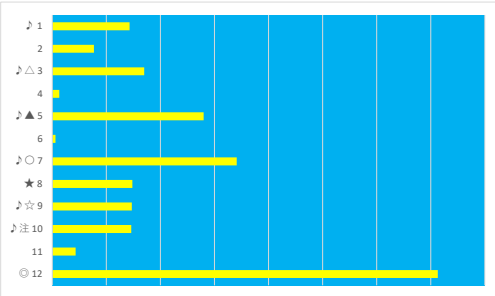

2023年4月25日 浦和4R C3 九 C3 十

テクニカル6 ptn3

馬番	オッズ	馬名	騎手	勝率	連対率	複勝率	騎手	種牡馬	高回収
1	18.1	ブランタンヴェール	七夕 裕次郎	4.3%	11.8%	21.6%			○
2	10.1	サンハンツビル	秋元 耕成	7.7%	19.2%	30.9%			
3	11.1	クオレカルド	新原 周馬	7.0%	15.1%	26.9%	△		○
4	60.0	スマイルジーニアス	見越 彬央	1.3%	4.7%	9.4%		△	
5	19.5	ノブカナロア	室 陽一朗	4.0%	8.9%	11.9%	▲	◎	○
6	130.0	ゴールドスベンサー	岡田 大	0.6%	1.7%	3.2%		☆	
7	8.6	トリテレイア	森 泰斗	9.1%	23.2%	37.0%	◎	○	○
8	5.3	ロツカーモーション	橋本 直哉	14.8%	32.9%	48.3%	★		
9	16.6	ラウズアップ	藤江 渉	4.7%	12.0%	18.8%			○
10	17.0	ハクサンバレー	加藤 和博	4.6%	9.9%	21.1%	☆	★	○
11	18.1	アミン	中島 良美	4.3%	10.0%	19.2%			
12	1.3	ラキエストバイオ	笹川 翼	62.3%	80.0%	86.6%	○	▲