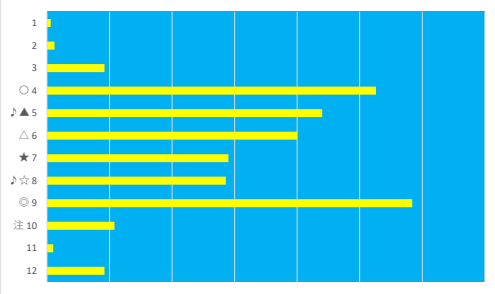

2023年4月25日 浦和7R さいたま推奨土産品賞

テクニカル6 ptn4

馬番	オッズ	馬名	騎手	勝率	連対率	複勝率	騎手	種牡馬	高回収
1	260.0	リライアブルアミ	高橋 哲也	0.3%	3.4%	7.1%			
2	130.0	エドフストリート	佐藤 翔馬	0.6%	1.4%	2.7%			
3	130.0	ステイフルマドンナ	室 陽一朗	0.6%	1.7%	3.2%	▲		
4	3.7	ブルベアマイル	七夕 裕次郎	21.3%	38.6%	50.8%		○	
5	11.1	ボンディングタイム	和田 謙治	7.0%	15.1%	26.9%	○		○
6	3.9	ホクセツ	秋元 耕成	20.0%	43.7%	55.5%		★	
7	5.4	エゴロアジェンタ	野畑 凌	14.5%	37.7%	47.8%	☆		
8	18.1	ワインカーマイン	加藤 和博	4.3%	11.8%	21.6%		△	○
9	8.5	ジェノバフレイバー	本橋 孝太	9.2%	21.5%	35.5%	◎	◎	
10	14.4	フォースチルドレン	橋本 直哉	5.4%	13.3%	23.3%	★		
11	156.0	シェナダイオー	岡田 大	0.5%	2.4%	5.7%		☆	
12	130.0	エスポワールフレア	新原 周馬	0.6%	1.5%	4.0%	△	▲