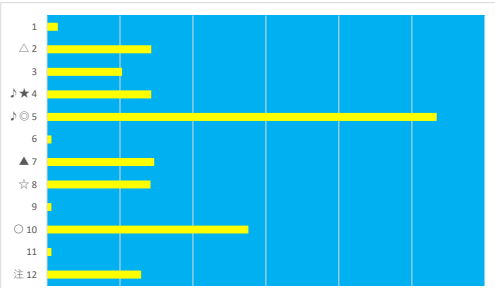

2023年4月25日 浦和9R ツインゴールド特別

テクニカル6 ptn5

馬番	オッズ	馬名	騎手	勝率	連対率	複勝率	騎手	種牡馬	高回収
1	18.1	ウオッカガール	菅原 涼太	4.3%	11.8%	21.6%	△		○
2	3.9	コスモマルーン	笹川 翼	20.0%	43.7%	55.5%	◎	☆	
3	3.0	ウィンウッドテール	田口 貴太	25.7%	46.6%	57.8%		▲	
4	48.8	シェナクラウン	藤江 涉	1.6%	10.2%	25.2%			
5	130.0	キョウエイカリーナ	秋元 耕成	0.6%	1.7%	3.2%			
6	32.5	テイコク	野畑 凌	2.4%	6.0%	14.1%	☆	○	
7	60.0	イチゴホイップ	山崎 誠士	1.3%	4.7%	9.4%	★		
8	55.7	ジャージー	矢野 貴之	1.4%	2.9%	6.7%	○	★	○
9	18.1	ケイツーたら	小林 美駒	4.3%	10.0%	19.2%			
10	16.6	ジャスターズパーク	町田 直希	4.7%	12.0%	18.8%		△	○
11	19.0	エイチエヌバンビー	佐藤 翔馬	4.1%	12.4%	19.8%			
12	5.4	オランジー	本田 正重	14.5%	37.7%	47.8%	▲	◎	

2023年4月25日 浦和10R 夏初月特別

テクニカル6 ptr4

馬番	オッズ	馬名	騎手	勝率	連対率	複勝率	騎手	種牡馬	高回収
1	52.0	カシノリカバリー	新原 周馬	1.5%	5.0%	10.0%	△		
2	18.1	エンタクノキシ	見越 彬央	4.3%	10.0%	19.2%		◎	
3	260.0	アウトアース	西 啓太	0.3%	3.4%	7.1%	◎	△	
4	18.1	マイネルリベラル	岡村 裕基	4.3%	11.8%	21.6%	★		○
5	2.2	ソボシエンション	山崎 誠士	35.4%	56.7%	69.7%	▲	▲	○
6	130.0	リュウノアンジェラ	七夕 裕次郎	0.6%	1.5%	4.0%	☆		
7	5.3	シェナブライト	中島 良美	14.7%	32.2%	47.5%		☆	
8	8.5	ヒガシブレーヴ	笹川 翼	9.2%	21.5%	35.5%	○		
9	130.0	ブルーローズ	國分 祐仁	0.6%	1.7%	3.2%			
10	2.8	アヴェントウリスト	藤本 現輝	27.6%	48.4%	63.0%			
11	130.0	ニッシュウアッキー	桜井 光輔	0.6%	1.4%	2.7%		★	
12	9.9	リッチアロマ	室 陽一郎	7.9%	19.3%	30.3%		○	