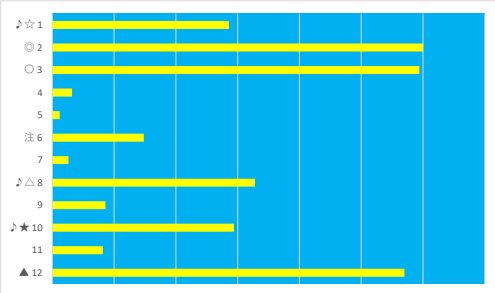

2023年4月25日 浦和8R 山吹特別

テクニカル6 ptn4

馬番	オッズ	馬名	騎手	勝率	連対率	複勝率	騎手	種牡馬	高回収
1	8.5	チャリタブルソート	矢野 貴之	9.2%	21.5%	35.5%			
2	18.1	シンメロワン	町田 直希	4.3%	10.0%	19.2%	△	☆	
3	2.8	トレンチタウン	和田 謙治	27.6%	48.4%	63.0%	☆	★	
4	17.0	ピノモラーン	新原 周馬	4.6%	9.9%	21.1%		△	○
5	130.0	アグリシュブール	室 陽一朗	0.6%	1.7%	3.2%			
6	52.0	ムーランブラン	本橋 孝太	1.5%	5.0%	10.0%	◎		
7	9.9	サンライズヴェリテ	藤江 涉	7.9%	19.3%	30.3%		◎	
8	2.2	リンクボーイ	森 泰斗	35.4%	56.7%	69.7%	○		○
9	18.1	サンピンガムトン	山崎 誠士	4.3%	11.8%	21.6%			○
10	130.0	ネオアンコーラ	赤津 和希	0.6%	1.4%	2.7%	★		
11	7.1	ギンジ	笹川 翼	11.0%	25.3%	39.6%	▲	○	
12	130.0	エトワールゴールド	高橋 哲也	0.6%	1.5%	4.0%		▲	

2023年4月25日 浦和9R ツインゴールド特別

テクニカル6 ptn5

馬番	オッズ	馬名	騎手	勝率	連対率	複勝率	騎手	種牡馬	高回収
1	18.1	ウオッカガール	菅原 涼太	4.3%	11.8%	21.6%	△		○
2	3.9	コスモマルーン	笹川 翼	20.0%	43.7%	55.5%	◎	☆	
3	3.0	ウィンウッドテール	田口 貴太	25.7%	46.6%	57.8%		▲	
4	48.8	シェナクラウン	藤江 涉	1.6%	10.2%	25.2%			
5	130.0	キョウエイカリーナ	秋元 耕成	0.6%	1.7%	3.2%			
6	32.5	テイコク	野畑 凌	2.4%	6.0%	14.1%	☆	○	
7	60.0	イチゴホイップ	山崎 誠士	1.3%	4.7%	9.4%	★		
8	55.7	ジャージー	矢野 貴之	1.4%	2.9%	6.7%	○	★	○
9	18.1	ケイツーたら	小林 美駒	4.3%	10.0%	19.2%			
10	16.6	ジャスターズパーク	町田 直希	4.7%	12.0%	18.8%		△	○
11	19.0	エイチエヌバンビー	佐藤 翔馬	4.1%	12.4%	19.8%			
12	5.4	オランジー	本田 正重	14.5%	37.7%	47.8%	▲	◎	