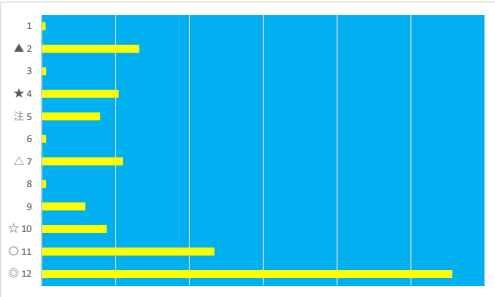

2023年4月25日 浦和5R C3 九 C3 十

テクニカル6 ptn2

馬番	オッズ	馬名	騎手	勝率	連対率	複勝率	騎手	種牡馬	高回収
1	156.0	フィラース	秋元 耕成	0.5%	2.4%	5.7%	☆	☆	
2	8.5	ブリュイ	加藤 和博	9.2%	21.5%	35.5%	△	▲	
3	130.0	ファーマスター	中島 良美	0.6%	1.7%	3.2%			
4	14.4	キタマクフィー	七夕 裕次郎	5.4%	13.3%	23.3%		○	
5	9.9	ホロシリダケ	内田 利雄	7.9%	19.3%	30.3%			
6	130.0	トーセンケイト	半澤 慶実	0.6%	1.5%	4.0%			
7	7.1	アイスパークアリー	佐藤 翔馬	11.0%	25.3%	39.6%		△	
8	130.0	バジカクエプリン	臼井 健太	0.6%	1.4%	2.7%	★		
9	13.2	ラヴァンドヨウコ	野畑 凌	5.9%	5.9%	23.5%		★	
10	16.3	シュウエットカズ	木間塚 龍	4.8%	13.5%	21.9%	▲		
11	4.2	ニットウナナ	新原 周馬	18.4%	38.3%	55.0%	○		
12	2.2	ピアンカグリーン	森 泰斗	35.6%	57.0%	71.7%	◎	◎