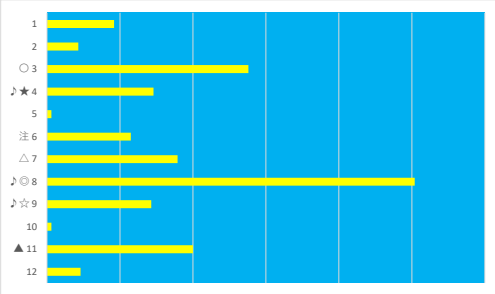

2023年4月25日 浦和8R 山吹特別

テクニカル6 ptn4

馬番	オッズ	馬名	騎手	勝率	連対率	複勝率	騎手	種牡馬	高回収
1	8.5	チャリタブルソート	矢野 貴之	9.2%	21.5%	35.5%			
2	18.1	シンメロワン	町田 直希	4.3%	10.0%	19.2%	△	☆	
3	2.8	トレンチタウン	和田 謙治	27.6%	48.4%	63.0%	☆	★	
4	17.0	ピノモラーン	新原 周馬	4.6%	9.9%	21.1%		△	○
5	130.0	アグリシュブール	室 陽一朗	0.6%	1.7%	3.2%			
6	52.0	ムーランブラン	本橋 孝太	1.5%	5.0%	10.0%	◎		
7	9.9	サンライズヴェリテ	藤江 涉	7.9%	19.3%	30.3%		◎	
8	2.2	リンクボーイ	森 泰斗	35.4%	56.7%	69.7%	○		○
9	18.1	サンピンガムトン	山崎 誠士	4.3%	11.8%	21.6%			○
10	130.0	ネオアンコーラ	赤津 和希	0.6%	1.4%	2.7%	★		
11	7.1	ギンジ	笹川 翼	11.0%	25.3%	39.6%	▲	○	
12	130.0	エトワールゴールド	高橋 哲也	0.6%	1.5%	4.0%		▲