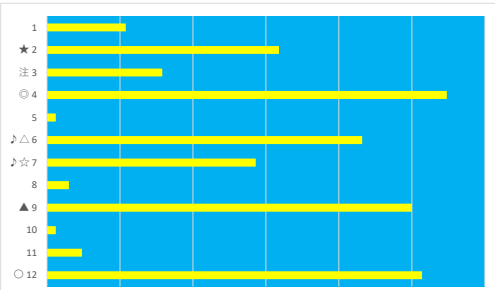

2023年4月25日 浦和2R ランチタイムチャレンジ

デクニカル6 ptn3

馬番	オッズ	馬名	騎手	勝率	連対率	複勝率	騎手	種牡馬	高回収
1	130.0	ウィンターソング	見越 彬央	0.6%	1.7%	3.2%		▲	
2	18.1	マッドアゼリア	池谷 匠翔	4.3%	11.8%	21.6%		△	○
3	11.1	バクスロマーナ	新原 周馬	7.0%	15.1%	26.9%	★	◎	○
4	8.5	クラダイリン	山崎 誠士	9.2%	21.5%	35.5%	△		
5	3.9	ロックオンファルコ	町田 直希	20.0%	43.7%	55.5%			
6	18.1	マキシマムベット	野畑 凌	4.3%	10.0%	19.2%	☆		
7	2.2	シンデレラサマー	森 泰斗	35.4%	56.7%	69.7%	◎	★	○
8	48.8	アークステート	室 陽一朗	1.6%	4.1%	8.8%	▲	○	○
9	32.5	エアファールング	岡田 大	2.4%	6.0%	14.1%			
10	52.0	エマーブルクラス	加藤 和博	1.5%	5.0%	10.0%		☆	
11	5.3	シンドバッド	和田 謙治	14.7%	32.2%	47.5%	○		
12	130.0	ハッサクサン	秋元 耕成	0.6%	1.4%	2.7%			

2023年4月25日 浦和3R 3歳 三 四 209.0万以上 292.0万未満

デクニカル6 ptn2

馬番	オッズ	馬名	騎手	勝率	連対率	複勝率	騎手	種牡馬	高回収
1	14.4	コンパルティール	木崎塚 龍	5.4%	13.3%	23.3%			
2	7.2	ワールドバトル	石崎 駿	10.9%	22.5%	37.4%	○		
3	9.9	リュウノファントム	高橋 哲也	7.9%	19.3%	30.3%		△	
4	4.2	コスモスミッチー	山崎 誠士	18.4%	38.3%	55.0%	▲	○	
5	130.0	シナノフローレンス	赤津 和希	0.6%	1.7%	3.2%			
6	48.8	ミヤジミニ	中島 良美	1.6%	4.1%	8.8%		◎	○
7	18.1	イエローエイト	七夕 裕次郎	4.3%	11.8%	21.6%		★	○
8	52.0	プリエロード	野畑 凌	1.5%	5.0%	10.0%	△		
9	7.1	アンジュブースター	森 泰斗	11.0%	25.3%	39.6%	◎	▲	
10	130.0	アメリカンライト	増田 充宏	0.6%	1.4%	2.7%	☆		
11	32.5	ハレノチアラシ	藤江 渉	2.4%	6.0%	14.1%		☆	
12	3.0	エンジェルリッター	町田 直希	25.7%	46.6%	57.8%	★		