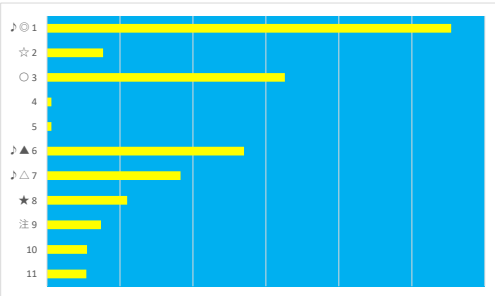

2023年4月25日 浦和5R C3 九 C3 十

テクニカル6 ptn2

馬番	オッズ	馬名	騎手	勝率	連対率	複勝率	騎手	種牡馬	高回収
1	156.0	フィラース	秋元 耕成	0.5%	2.4%	5.7%	☆	☆	
2	8.5	ブリュイ	加藤 和博	9.2%	21.5%	35.5%	△	▲	
3	130.0	ファーマスター	中島 良美	0.6%	1.7%	3.2%			
4	14.4	キタマクフィー	七夕 裕次郎	5.4%	13.3%	23.3%		○	
5	9.9	ホロシリダケ	内田 利雄	7.9%	19.3%	30.3%			
6	130.0	トーセンケイト	半澤 慶実	0.6%	1.5%	4.0%			
7	7.1	アイスパークアリー	佐藤 翔馬	11.0%	25.3%	39.6%		△	
8	130.0	バジカクエプリン	臼井 健太	0.6%	1.4%	2.7%	★		
9	13.2	ラヴァンドヨウコ	野畑 凌	5.9%	5.9%	23.5%		★	
10	16.3	シュウエットカズ	木間塚 龍	4.8%	13.5%	21.9%	▲		
11	4.2	ニットウナナ	新原 周馬	18.4%	38.3%	55.0%	○		
12	2.2	ピアンカグリーン	森 泰斗	35.6%	57.0%	71.7%	◎	◎	

2023年4月25日 浦和6R C2 五 C2 六

テクニカル6 ptn4

馬番	オッズ	馬名	騎手	勝率	連対率	複勝率	騎手	種牡馬	高回収
1	2.2	オルズル	笹川 翼	35.4%	56.7%	69.7%	◎		○
2	10.1	フェルカド	見越 彬央	7.7%	19.2%	30.9%	☆		
3	2.8	トワイライトドレス	室 陽一朗	27.6%	48.4%	63.0%	△	○	
4	130.0	ゲンバチカガヤキ	秋元 耕成	0.6%	1.5%	4.0%	★		
5	130.0	クー	高橋 哲也	0.6%	1.4%	2.7%		☆	
6	11.1	リュウキュウカリー	佐藤 翔馬	7.0%	15.1%	26.9%		◎	○
7	18.1	ヴィオレントアズル	橋本 直哉	4.3%	11.8%	21.6%	▲		○
8	7.1	ニシノマンテン	半澤 慶実	11.0%	25.3%	39.6%		△	
9	32.5	ブルーインサニティ	本田 正重	2.4%	6.0%	14.1%	○		
10	52.0	ミメウルワン	中島 良美	1.5%	5.0%	10.0%		▲	
11	14.4	クニキラムキ	西 啓太	5.4%	13.3%	23.3%		★	