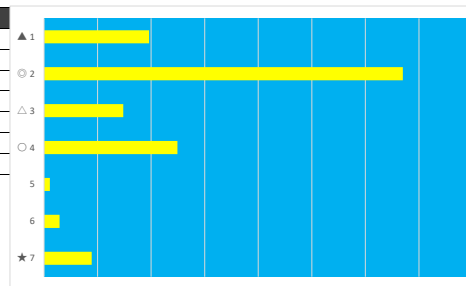

2023年5月1日 船橋9R 馬い! 甘い! 淡路玉ねぎ発売記念

テクニカル6 ptn1

馬番	オッズ	馬名	騎手	勝率	連対率	複勝率	騎手	種牡馬	高回収
1	31.2	ブランコイラビド	本田 正重	2.5%	5.1%	13.1%	○		
2	9.2	トーセンルチアーン	川島 正太	8.5%	18.2%	29.2%	★	○	
3	500.0	ウインフランドル	野畑 凌	0.0%	0.0%	0.4%		☆	
4	500.0	モーモーグリーン	本田 紀忠	0.0%	1.5%	2.5%			
5	12.0	ボテシヤルリアル	沢田 龍哉	6.5%	16.1%	24.8%	▲	★	
6	14.4	キューランブラー	篠谷 葵	5.4%	9.7%	18.8%	☆		○
7	97.5	ハーグチャン	古岡 勇樹	0.8%	2.3%	5.4%		◎	
8	5.0	ベイビーアッシュ	山中 悠希	15.6%	33.7%	50.0%			
9	20.0	エストレージャ	西 啓太	3.9%	9.8%	16.9%		△	
10	2.6	ヴェニール	御神本 訓	29.9%	51.0%	63.8%	◎		
11	8.0	アミフジウジョウ	木間塚 龍馬	9.8%	24.1%	39.6%			
12	78.0	スーザー	山本 聡紀	1.0%	1.4%	4.3%			
13	8.0	ムーンドライブ	小杉 亮	9.8%	23.4%	38.1%		▲	
14	130.0	グレイシャーベイ	山口 達弥	0.6%	2.9%	6.4%	△		

2023年5月1日 船橋10R くじらスプリント

テクニカル6 ptn1

馬番	オッズ	馬名	騎手	勝率	連対率	複勝率	騎手	種牡馬	高回収
1	500.0	ジャックオレンジ	和田 謙治	0.0%	16.7%	33.3%		◎	
2	8.0	キュウドウクン	笹川 翼	9.8%	23.4%	38.1%	★		
3	500.0	バイカル	川島 正太郎	0.0%	2.4%	3.3%	☆	△	
4	10.3	ハクアイゴジロー	矢野 貴之	7.6%	20.8%	29.9%	▲		
5	500.0	ミコノスフレイバー	野畑 凌	0.0%	2.1%	3.6%	○	▲	
6	97.5	マロカオブジャガー	山中 悠希	0.8%	2.0%	4.9%		★	
7	97.5	クラサーベル	山口 達弥	0.8%	2.3%	5.4%			
8	9.2	マイシップ	木間塚 龍馬	8.5%	18.2%	29.2%			
9	8.0	ビートマジック	森 泰斗	9.8%	24.1%	39.6%	◎		
10	5.1	ワンモアエフォート	沢田 龍哉	15.2%	29.3%	46.6%			○
11	7.2	メーテル	本田 正重	10.9%	19.6%	30.4%	△	○	○
12	2.2	エリザベスミノル	小杉 亮	35.8%	59.2%	72.8%		☆	

2023年5月1日 船橋11R アマソナイト特別

テクニカル6 ptn5

馬番	オッズ	馬名	騎手	勝率	連対率	複勝率	騎手	種牡馬	高回収
1	5.0	マイブレイブ	和田 謙治	15.6%	33.7%	50.0%		▲	
2	1.5	トーキョーサバク	森 泰斗	53.0%	72.0%	82.4%	▲	◎	
3	8.0	ミンチノユメミノル	矢野 貴之	9.8%	23.4%	38.1%	○		
4	5.2	ビクトリーサイト	御神本 訓也	14.9%	30.8%	46.0%	◎	★	
5	70.9	イテザ	川島 正太郎	1.1%	8.2%	12.0%	★	☆	
6	26.9	マシンガン	笹川 翼	2.9%	10.4%	21.1%	☆	△	
7	20.0	ピースマッチング	本田 正重	3.9%	10.9%	19.9%	△	○	