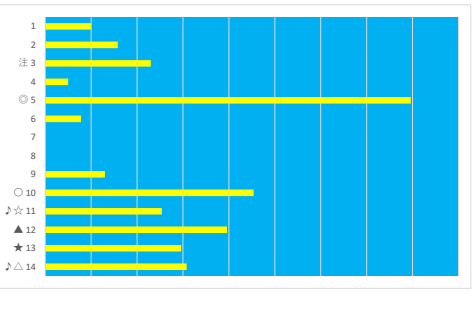

2023年5月1日 船橋7R C3 四 C3 五

テクニカル6 ptn1

馬番	オッズ	馬名	騎手	勝率	連対率	複勝率	騎手	種牡馬	高回収
1	31.2	ピンクフリオーン	實川 純一	2.5%	5.1%	13.1%		☆	
2	500.0	ミラコアショーマ	山中 悠希	0.0%	1.3%	7.7%	★	◎	
3	28.9	リタリエイション	藤本 現輝	2.7%	7.0%	14.0%			○
4	12.0	フェスタフォンテン	沢田 龍哉	6.5%	16.1%	24.8%	▲	○	
5	7.4	ディーロジャー	山崎 誠士	10.6%	21.8%	34.1%	○		
6	3.9	フチボワン	木間塚 龍馬	20.1%	39.6%	52.9%			
7	32.5	アイスダンシング	池谷 匠翔	2.4%	6.6%	13.5%			
8	20.0	モエレレジェンド	和田 謙治	3.9%	9.8%	16.9%	△		
9	5.0	ジェムストーン	岡村 裕基	15.6%	33.7%	50.0%		▲	
10	5.3	ズラリ	白井 健太	14.6%	33.3%	45.8%	☆	★	
11	52.0	レーダーベクター	七ツ 裕次郎	1.5%	6.9%	9.9%			
12	4.8	ハーモニーオリオン	森 泰斗	16.3%	34.5%	52.8%	◎	△	

2023年5月1日 船橋8R C3 選抜馬

テクニカル6 ptn4

馬番	オッズ	馬名	騎手	勝率	連対率	複勝率	騎手	種牡馬	高回収
1	500.0	ハロッキング	山口 達弥	0.0%	0.0%	0.4%	○		
2	20.0	シンキングセンチ	篠谷 葵	3.9%	9.8%	16.9%	★	▲	
3	52.0	マドモアゼルエリー	山中 悠希	1.5%	6.9%	9.9%	☆	◎	
4	31.2	エヌラルディ	藤江 渉	2.5%	5.1%	13.1%		△	
5	2.2	ランパタフレイバー	和田 謙治	35.8%	59.2%	72.8%	▲		
6	20.0	アカルイスモウブ	岡田 大	3.9%	10.9%	19.9%			
7	500.0	ニシノマリアージュ	國分 祐仁	0.0%	1.3%	7.7%			
8	500.0	ホワイトプレス	實川 純一	0.0%	1.5%	2.5%		★	
9	12.0	ピギングドリーム	桜井 光輔	6.5%	15.8%	28.4%			
10	3.4	ブルーグリッター	中島 良美	22.7%	43.9%	56.7%		☆	
11	28.9	ネオエンジェル	加藤 和博	2.7%	7.0%	14.0%			○
12	8.0	シーモアドリーム	矢野 貴之	9.8%	24.1%	39.6%	◎		
13	8.0	スタードラゴン	木間塚 龍馬	9.8%	23.4%	38.1%		○	
14	14.4	アイスバーグアリー	橋本 直哉	5.4%	9.7%	18.8%	△		○