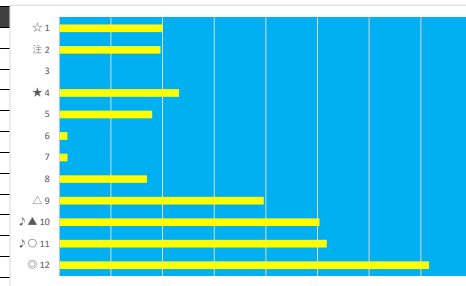

2023年5月1日 船橋9R 馬い! 甘い! 淡路玉ねぎ発売記念

テクニカル6 ptn1

馬番	オッズ	馬名	騎手	勝率	連対率	複勝率	騎手	種牡馬	高回収
1	31.2	ブランコイラビド	本田 正重	2.5%	5.1%	13.1%	○		
2	9.2	トーセンルチアーン	川島 正太	8.5%	18.2%	29.2%	★	○	
3	500.0	ウインフランドル	野畑 凌	0.0%	0.0%	0.4%		☆	
4	500.0	モーモーグリーン	本田 紀忠	0.0%	1.5%	2.5%			
5	12.0	ボテシヤルリアル	沢田 龍哉	6.5%	16.1%	24.8%	▲	★	
6	14.4	キューランブラー	篠谷 葵	5.4%	9.7%	18.8%	☆		○
7	97.5	ハーグチャン	古岡 勇樹	0.8%	2.3%	5.4%		◎	
8	5.0	ベイビーアッシュ	山中 悠希	15.6%	33.7%	50.0%			
9	20.0	エストレージャ	西 啓太	3.9%	9.8%	16.9%		△	
10	2.6	ヴェニール	御神本 訓	29.9%	51.0%	63.8%	◎		
11	8.0	アミフジウジョウ	木間塚 龍馬	9.8%	24.1%	39.6%			
12	78.0	スーザー	山本 聡紀	1.0%	1.4%	4.3%			
13	8.0	ムーンドライブ	小杉 亮	9.8%	23.4%	38.1%		▲	
14	130.0	グレイシャーベイ	山口 達弥	0.6%	2.9%	6.4%	△		

2023年5月1日 船橋10R くじらスプリント

テクニカル6 ptn1

馬番	オッズ	馬名	騎手	勝率	連対率	複勝率	騎手	種牡馬	高回収
1	500.0	ジャックオレンジ	和田 謙治	0.0%	16.7%	33.3%		◎	
2	8.0	キュウドウクン	笹川 翼	9.8%	23.4%	38.1%	★		
3	500.0	バイカル	川島 正太郎	0.0%	2.4%	3.3%	☆	△	
4	10.3	ハクアイゴジロー	矢野 貴之	7.6%	20.8%	29.9%	▲		
5	500.0	ミコノスフレイバー	野畑 凌	0.0%	2.1%	3.6%	○	▲	
6	97.5	マロカオブジャガー	山中 悠希	0.8%	2.0%	4.9%		★	
7	97.5	クラサーベル	山口 達弥	0.8%	2.3%	5.4%			
8	9.2	マイシップ	木間塚 龍馬	8.5%	18.2%	29.2%			
9	8.0	ビートマジック	森 泰斗	9.8%	24.1%	39.6%	◎		
10	5.1	ワンモアエフォート	沢田 龍哉	15.2%	29.3%	46.6%			○
11	7.2	メーテル	本田 正重	10.9%	19.6%	30.4%	△	○	○
12	2.2	エリザベスミノル	小杉 亮	35.8%	59.2%	72.8%		☆	