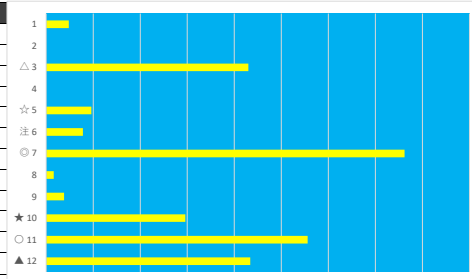

2023年5月1日 船橋1R 3歳 八 88.0万以上 118.0万未満 テクニカル6 ptn2

馬番	オッズ	馬名	騎手	勝率	連対率	複勝率	騎手	種牡馬	高回収
1	5.2	パーレスク	笹川 翼	14.9%	30.8%	46.0%	○	◎	
2	97.5	イマキバラ	山林堂 信治	0.8%	2.3%	5.4%		☆	
3	7.4	シンキングマンボ	山中 悠希	10.6%	21.8%	34.1%	★		
4	2.8	ポイントバック	篠谷 葵	28.1%	46.5%	60.9%	▲	△	
5	32.5	チュラヴィーナ	笠野 雄大	2.4%	6.6%	13.5%	☆		
6	4.7	マザノサンサン	森 泰斗	16.6%	38.1%	53.4%	◎		
7	97.5	ニユクス	臼井 健太	0.8%	2.0%	4.9%		▲	
8	500.0	モモンガクロー	中島 良美	0.0%	2.1%	3.6%		★	
9	55.7	マリンプチタンジュ	山本 聡紀	1.4%	3.7%	9.1%			
10	12.0	カグラハルカ	田中 力	6.5%	16.1%	24.8%		○	
11	5.3	オフエーリア	實川 純一	14.7%	29.8%	45.8%			○
12	41.1	テナーヴォイス	沢田 龍哉	1.9%	6.8%	14.1%	△		

2023年5月1日 船橋2R 3歳 四 五 180.0万以上 270.0万未満 テクニカル6 ptn5

馬番	オッズ	馬名	騎手	勝率	連対率	複勝率	騎手	種牡馬	高回収
1	32.5	オーデンミカ	小杉 亮	2.4%	6.6%	13.5%	★		
2	500.0	アイディンモンロー	所 蛍	0.0%	2.1%	3.6%		★	
3	12.0	ノブノウマー	矢野 貴之	6.5%	15.8%	28.4%	◎	○	
4	500.0	ダイマリナス	篠谷 葵	0.0%	2.4%	3.3%	☆		
5	97.5	バルベルベ	臼井 健太	0.8%	2.0%	4.9%		▲	
6	20.0	クラマサヴィーナ	沢田 龍哉	3.9%	10.9%	19.9%			
7	2.8	シグナトリ	木間塚 龍時	28.1%	46.5%	60.9%		◎	
8	97.5	ジョイルミナス	山中 悠希	0.8%	2.3%	5.4%			
9	41.1	フォルリスティ	本橋 孝太	1.9%	6.8%	14.1%	△		
10	8.0	ハクアイウルフ	本田 正重	9.8%	23.4%	38.1%	○	△	
11	3.3	マニエジェニー	笹川 翼	23.8%	45.8%	59.9%	▲		
12	3.6	スーパージェドシカ	和田 諒治	21.7%	43.4%	59.0%		☆	

2023年5月1日 船橋3R 3歳 四 五 180.0万以上 270.0万未満 テクニカル6 ptn5

馬番	オッズ	馬名	騎手	勝率	連対率	複勝率	騎手	種牡馬	高回収
1	2.6	ロックフレイバー	和田 諒治	29.9%	51.0%	63.8%		◎	
2	97.5	シェナストーン	秋元 耕成	0.8%	2.0%	4.9%			
3	55.7	シナノホワイト	山林堂 信治	1.4%	3.7%	9.1%		☆	
4	500.0	ユウユウロケット	山中 悠希	0.0%	2.1%	3.6%			
5	32.5	ステルクカナト	沢田 龍哉	2.4%	6.6%	13.5%	☆	★	
6	41.1	ストレートアクター	山崎 誠士	1.9%	6.8%	14.1%	★		
7	26.9	シンドバッド	森 泰斗	2.9%	10.4%	21.1%	○		
8	3.4	ビッグリョウオー	笹川 翼	22.7%	43.9%	56.7%	△		
9	20.0	サワヤカサヤカ	矢野 貴之	3.9%	10.9%	19.9%	◎		
10	3.6	エスシーマゼラン	山口 達弥	21.7%	43.4%	59.0%		▲	
11	97.5	ブルネットスター	川島 正太	0.8%	2.3%	5.4%	▲	△	
12	11.6	レーブドフェイス	本橋 孝太	6.7%	16.3%	30.0%		○	