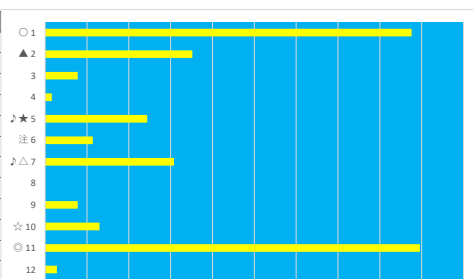

2023年5月1日 船橋4R 3歳 二 三 270.0万以上 400.0万未満

テクニカル6 ptn6

馬番	オッズ	馬名	騎手	勝率	連対率	複勝率	騎手	種牡馬	高回収
1	32.5	アイリイファースト	山中 悠希	2.4%	6.6%	13.5%		★	
2	1.5	サビト	山口 達弥	53.0%	72.0%	82.4%			
3	20.0	シカコフォンテン	小杉 亮	3.9%	10.9%	19.9%	▲		
4	41.1	プリンスオーソ	加藤 和博	1.9%	6.8%	14.1%	☆	☆	
5	5.2	ヴァルトビューネ	森 泰斗	14.9%	30.8%	46.0%	◎	▲	
6	26.9	レゾリュートスカイ	庄司 大輔	2.9%	10.4%	21.1%	△	△	
7	26.0	ブラーノマーノ	山崎 誠士	3.0%	14.2%	28.4%	★	◎	
8	500.0	セザンブライト	濱田 達也	0.0%	2.5%	5.0%			
9	3.4	アウストロ	振田 昂	22.7%	43.9%	56.7%	○	○	

2023年5月1日 船橋5R 3歳 二 三 270.0万以上 400.0万未満

テクニカル6 ptn1

馬番	オッズ	馬名	騎手	勝率	連対率	複勝率	騎手	種牡馬	高回収
1	4.7	ルナテンソウマオ	和田 謙治	16.6%	38.1%	53.4%		△	
2	8.0	サダムヴィオロン	川島 正太郎	9.8%	24.1%	39.6%	▲		
3	20.0	オキサパンバ	小杉 亮	3.9%	9.8%	16.9%	★	◎	
4	97.5	リュウノラプター	矢野 貴之	0.8%	2.0%	4.9%	◎		
5	55.7	クイーンオブミノ	木間塚 龍馬	1.4%	3.7%	9.1%		☆	
6	32.5	ルンパルンパルンバ	笠野 雄大	2.4%	6.6%	13.5%			
7	2.6	カルムステップ	山口 達弥	29.9%	51.0%	63.8%		△	
8	8.0	ブルーミングヒル	山崎 誠士	9.8%	23.4%	38.1%	☆	▲	
9	500.0	ソーヴキブ	秋元 耕成	0.0%	2.1%	3.6%			
10	7.4	ミユラー	本田 正重	10.6%	21.8%	34.1%	○	○	
11	35.5	スカイロック	桜井 光輔	2.2%	4.6%	8.2%			○
12	12.0	ケンタスベシャル	沢田 龍哉	6.5%	16.1%	24.8%		★	

2023年5月1日 船橋6R C3 四 C3 五

テクニカル6 ptn3

馬番	オッズ	馬名	騎手	勝率	連対率	複勝率	騎手	種牡馬	高回収
1	3.3	コングラツィア	森 泰斗	23.8%	45.8%	59.9%	◎	◎	
2	9.1	プレストオメガ	川島 正太郎	8.6%	22.5%	37.4%	▲	○	
3	20.0	リュウキタイヨウ	山口 達弥	3.9%	9.8%	16.9%	△		
4	97.5	タクデンシャイン	野沢 憲彦	0.8%	2.0%	4.9%			
5	35.5	ダイチスマイル	臼井 健太郎	2.2%	4.6%	8.2%			○
6	13.7	シントーアキラ	小杉 亮	5.7%	18.1%	34.2%	★	☆	
7	14.4	エスティエレガント	高橋 利幸	5.4%	9.7%	18.8%			○
8	500.0	ブルーガーデニア	齊川 純一	0.0%	2.1%	3.6%		★	
9	20.0	マイトバイオ	木間塚 龍馬	3.9%	10.9%	19.9%			
10	12.0	ウインシュトローム	和田 謙治	6.5%	15.8%	28.4%	☆		
11	2.2	ハーモニージョーイ	笹川 翼	35.8%	59.2%	72.8%	○	▲	
12	55.7	ザビッグマン	西 啓太	1.4%	3.7%	9.1%		△	