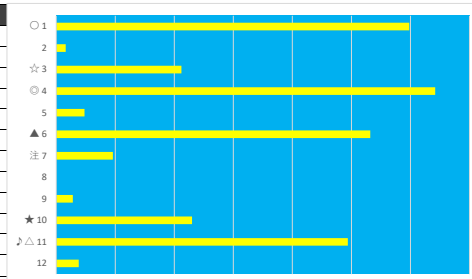

2023年5月1日 船橋1R 3歳 八 88.0万以上 118.0万未満 テクニカル6 ptn2

馬番	オッズ	馬名	騎手	勝率	連対率	複勝率	騎手	種牡馬	高回収
1	5.2	パーレスク	笹川 翼	14.9%	30.8%	46.0%	○	◎	
2	97.5	イマキバラ	山林堂 信治	0.8%	2.3%	5.4%		☆	
3	7.4	シンキングマンボ	山中 悠希	10.6%	21.8%	34.1%	★		
4	2.8	ポイントバック	篠谷 葵	28.1%	46.5%	60.9%	▲	△	
5	32.5	チュラヴィーナ	笠野 雄大	2.4%	6.6%	13.5%	☆		
6	4.7	マザノサンサン	森 泰斗	16.6%	38.1%	53.4%	◎		
7	97.5	ニユクス	臼井 健太	0.8%	2.0%	4.9%		▲	
8	500.0	モモンガクロー	中島 良美	0.0%	2.1%	3.6%		★	
9	55.7	マリンプチタンジュ	山本 聡紀	1.4%	3.7%	9.1%			
10	12.0	カグラハルカ	田中 力	6.5%	16.1%	24.8%		○	
11	5.3	オフエーリア	實川 純一	14.7%	29.8%	45.8%			○
12	41.1	テナーヴォイス	沢田 龍哉	1.9%	6.8%	14.1%	△		

2023年5月1日 船橋2R 3歳 四 五 180.0万以上 270.0万未満 テクニカル6 ptn5

馬番	オッズ	馬名	騎手	勝率	連対率	複勝率	騎手	種牡馬	高回収
1	32.5	オーデンミカ	小杉 亮	2.4%	6.6%	13.5%	★		
2	500.0	アイディンモンロー	所 蛍	0.0%	2.1%	3.6%		★	
3	12.0	ノブノウマー	矢野 貴之	6.5%	15.8%	28.4%	◎	○	
4	500.0	ダイマリナス	篠谷 葵	0.0%	2.4%	3.3%	☆		
5	97.5	バルベルベ	臼井 健太	0.8%	2.0%	4.9%		▲	
6	20.0	クラマサヴィーナ	沢田 龍哉	3.9%	10.9%	19.9%			
7	2.8	シグナトリ	木間塚 龍時	28.1%	46.5%	60.9%		◎	
8	97.5	ジョイルミナス	山中 悠希	0.8%	2.3%	5.4%			
9	41.1	フォルリスティ	本橋 孝太	1.9%	6.8%	14.1%	△		
10	8.0	ハクアイウルフ	本田 正重	9.8%	23.4%	38.1%	○	△	
11	3.3	マニエジェニー	笹川 翼	23.8%	45.8%	59.9%	▲		
12	3.6	スーパージェドシカ	和田 諒治	21.7%	43.4%	59.0%		☆	