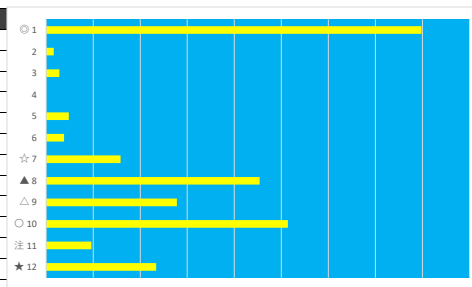

2023年5月1日 船橋1R 3歳 八 88.0万以上 118.0万未満 テクニカル6 ptn2

馬番	オッズ	馬名	騎手	勝率	連対率	複勝率	騎手	種牡馬	高回収
1	5.2	パーレスク	笹川 翼	14.9%	30.8%	46.0%	○	◎	
2	97.5	イマキバラ	山林堂 信治	0.8%	2.3%	5.4%		☆	
3	7.4	シンキングマンボ	山中 悠希	10.6%	21.8%	34.1%	★		
4	2.8	ポイントバック	篠谷 葵	28.1%	46.5%	60.9%	▲	△	
5	32.5	チュラヴィーナ	笠野 雄大	2.4%	6.6%	13.5%	☆		
6	4.7	マザノサンサン	森 泰斗	16.6%	38.1%	53.4%	◎		
7	97.5	ニユクス	臼井 健太	0.8%	2.0%	4.9%		▲	
8	500.0	モモンガクロー	中島 良美	0.0%	2.1%	3.6%		★	
9	55.7	マリンプチタンジュ	山本 聡紀	1.4%	3.7%	9.1%			
10	12.0	カグラハルカ	田中 力	6.5%	16.1%	24.8%		○	
11	5.3	オフエーリア	實川 純一	14.7%	29.8%	45.8%			○
12	41.1	テナーヴォイス	沢田 龍哉	1.9%	6.8%	14.1%	△		

2023年5月1日 船橋2R 3歳 四 五 180.0万以上 270.0万未満 テクニカル6 ptn5

馬番	オッズ	馬名	騎手	勝率	連対率	複勝率	騎手	種牡馬	高回収
1	32.5	オーデンミカ	小杉 亮	2.4%	6.6%	13.5%	★		
2	500.0	アイディンモンロー	所 蛍	0.0%	2.1%	3.6%		★	
3	12.0	ノブノウマー	矢野 貴之	6.5%	15.8%	28.4%	◎	○	
4	500.0	ダイマリナス	篠谷 葵	0.0%	2.4%	3.3%	☆		
5	97.5	バルベルベ	臼井 健太	0.8%	2.0%	4.9%		▲	
6	20.0	クラマサヴィーナ	沢田 龍哉	3.9%	10.9%	19.9%			
7	2.8	シグナトリ	木間塚 龍時	28.1%	46.5%	60.9%		◎	
8	97.5	ジョイルミナス	山中 悠希	0.8%	2.3%	5.4%			
9	41.1	フォルリスティ	本橋 孝太	1.9%	6.8%	14.1%	△		
10	8.0	ハクアイウルフ	本田 正重	9.8%	23.4%	38.1%	○	△	
11	3.3	マニエジェニー	笹川 翼	23.8%	45.8%	59.9%	▲		
12	3.6	スーパージェドシカ	和田 諒治	21.7%	43.4%	59.0%		☆	

2023年5月1日 船橋3R 3歳 四 五 180.0万以上 270.0万未満 テクニカル6 ptn5

馬番	オッズ	馬名	騎手	勝率	連対率	複勝率	騎手	種牡馬	高回収
1	2.6	ロックフレイバー	和田 諒治	29.9%	51.0%	63.8%		◎	
2	97.5	シェナストーン	秋元 耕成	0.8%	2.0%	4.9%			
3	55.7	シナノホワイト	山林堂 信治	1.4%	3.7%	9.1%		☆	
4	500.0	ユウユウロケット	山中 悠希	0.0%	2.1%	3.6%			
5	32.5	ステルクカナト	沢田 龍哉	2.4%	6.6%	13.5%	☆	★	
6	41.1	ストレートアクター	山崎 誠士	1.9%	6.8%	14.1%	★		
7	26.9	シンドバッド	森 泰斗	2.9%	10.4%	21.1%	○		
8	3.4	ビッグリョウオー	笹川 翼	22.7%	43.9%	56.7%	△		
9	20.0	サワヤカサヤカ	矢野 貴之	3.9%	10.9%	19.9%	◎		
10	3.6	エスシーマゼラン	山口 達弥	21.7%	43.4%	59.0%		▲	
11	97.5	ブルネットスター	川島 正太	0.8%	2.3%	5.4%	▲	△	
12	11.6	レーブドフェイス	本橋 孝太	6.7%	16.3%	30.0%		○	