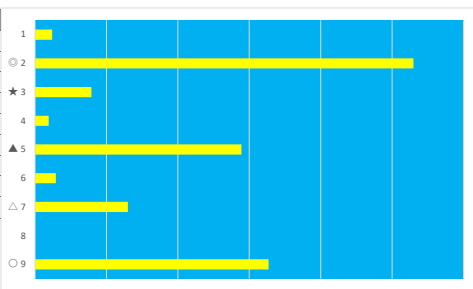

2023年5月1日 船橋3R 3歳 四 五 180.0万以上 270.0万未満 テクニカル6 ptn5

馬番	オッズ	馬名	騎手	勝率	連対率	複勝率	騎手	種牡馬	高回収
1	2.6	ロックフレイバー	和田 諒治	29.9%	51.0%	63.8%		◎	
2	97.5	シェナストーン	秋元 耕成	0.8%	2.0%	4.9%			
3	55.7	シナノホワイト	山林堂 信治	1.4%	3.7%	9.1%		☆	
4	500.0	ユウユウロケット	山中 悠希	0.0%	2.1%	3.6%			
5	32.5	ステルクカナト	沢田 龍哉	2.4%	6.6%	13.5%	☆	★	
6	41.1	ストレートアクター	山崎 誠士	1.9%	6.8%	14.1%	★		
7	26.9	シンドバッド	森 泰斗	2.9%	10.4%	21.1%	○		
8	3.4	ビッグリョウオー	笹川 翼	22.7%	43.9%	56.7%	△		
9	20.0	サワヤカサヤカ	矢野 貴之	3.9%	10.9%	19.9%	◎		
10	3.6	エスシーマゼラン	山口 達弥	21.7%	43.4%	59.0%		▲	
11	97.5	ブルネットスター	川島 正太	0.8%	2.3%	5.4%	▲	△	
12	11.6	レーブドフェイス	本橋 孝太	6.7%	16.3%	30.0%		○	

2023年5月1日 船橋4R 3歳 二 三 270.0万以上 400.0万未満

テクニカル6 ptn6

馬番	オッズ	馬名	騎手	勝率	連対率	複勝率	騎手	種牡馬	高回収
1	32.5	アイリイファースト	山中 悠希	2.4%	6.6%	13.5%		★	
2	1.5	サビト	山口 達弥	53.0%	72.0%	82.4%			
3	20.0	シカコフォンテン	小杉 亮	3.9%	10.9%	19.9%	▲		
4	41.1	プリンスオーソ	加藤 和博	1.9%	6.8%	14.1%	☆	☆	
5	5.2	ヴァルトビューネ	森 泰斗	14.9%	30.8%	46.0%	◎	▲	
6	26.9	レゾリュートスカイ	庄司 大輔	2.9%	10.4%	21.1%	△	△	
7	26.0	ブラーノマーノ	山崎 誠士	3.0%	14.2%	28.4%	★	◎	
8	500.0	セザンブライト	濱田 達也	0.0%	2.5%	5.0%			
9	3.4	アウストロ	振田 昂	22.7%	43.9%	56.7%	○	○	