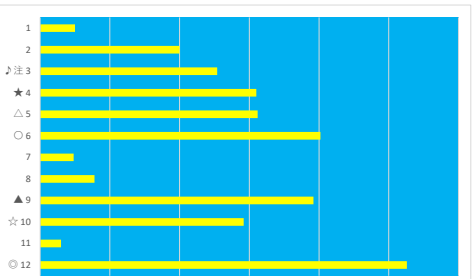

2023年5月1日 船橋6R C3 四 C3 五

テクニカル6 ptn3

馬番	オッズ	馬名	騎手	勝率	連対率	複勝率	騎手	種牡馬	高回収
1	3.3	コングラツィア	森 泰斗	23.8%	45.8%	59.9%	◎	◎	
2	9.1	プレストオメガ	川島 正太郎	8.6%	22.5%	37.4%	▲	○	
3	20.0	リュウキタイヨウ	山口 達弥	3.9%	9.8%	16.9%	△		
4	97.5	タクデンシャイン	野沢 憲彦	0.8%	2.0%	4.9%			
5	35.5	ダイチスマイル	臼井 健太郎	2.2%	4.6%	8.2%			○
6	13.7	シントーアキラ	小杉 亮	5.7%	18.1%	34.2%	★	☆	
7	14.4	エスティエレガント	高橋 利幸	5.4%	9.7%	18.8%			○
8	500.0	ブルーガーデニア	齊川 純一	0.0%	2.1%	3.6%		★	
9	20.0	マイトバイオ	木間塚 龍馬	3.9%	10.9%	19.9%			
10	12.0	ウインシュトローム	和田 謙治	6.5%	15.8%	28.4%	☆		
11	2.2	ハーモニージョーイ	笹川 翼	35.8%	59.2%	72.8%	○	▲	
12	55.7	ザビッグマン	西 啓太	1.4%	3.7%	9.1%		△	

2023年5月1日 船橋7R C3 四 C3 五

テクニカル6 ptn1

馬番	オッズ	馬名	騎手	勝率	連対率	複勝率	騎手	種牡馬	高回収
1	31.2	ピンクフリオーン	實川 純一	2.5%	5.1%	13.1%		☆	
2	500.0	ミラコアショーマ	山中 悠希	0.0%	1.3%	7.7%	★	◎	
3	28.9	リタリエイション	藤本 現輝	2.7%	7.0%	14.0%			○
4	12.0	フェスタフォンテン	沢田 龍哉	6.5%	16.1%	24.8%	▲	○	
5	7.4	ディーロジャー	山崎 誠士	10.6%	21.8%	34.1%	○		
6	3.9	フチボワン	木間塚 龍馬	20.1%	39.6%	52.9%			
7	32.5	アイスダンシング	池谷 匠翔	2.4%	6.6%	13.5%			
8	20.0	モエレレジェンド	和田 謙治	3.9%	9.8%	16.9%	△		
9	5.0	ジェムストーン	岡村 裕基	15.6%	33.7%	50.0%		▲	
10	5.3	ズラリ	白井 健太	14.6%	33.3%	45.8%	☆	★	
11	52.0	レーダーベクター	七ツ 裕次郎	1.5%	6.9%	9.9%			
12	4.8	ハーモニーオリオン	森 泰斗	16.3%	34.5%	52.8%	◎	△	