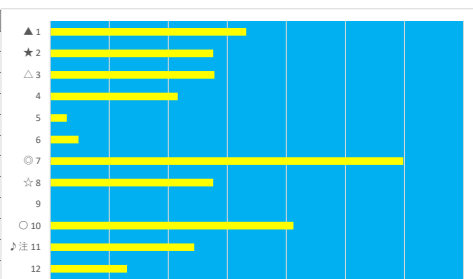

2023年5月1日 船橋4R 3歳 二 三 270.0万以上 400.0万未満

テクニカル6 ptn6

馬番	オッズ	馬名	騎手	勝率	連対率	複勝率	騎手	種牡馬	高回収
1	32.5	アイリイファースト	山中 悠希	2.4%	6.6%	13.5%		★	
2	1.5	サビト	山口 達弥	53.0%	72.0%	82.4%			
3	20.0	シカコフォンテン	小杉 亮	3.9%	10.9%	19.9%	▲		
4	41.1	プリンスオーソ	加藤 和博	1.9%	6.8%	14.1%	☆	☆	
5	5.2	ヴァルトビューネ	森 泰斗	14.9%	30.8%	46.0%	◎	▲	
6	26.9	レゾリュートスカイ	庄司 大輔	2.9%	10.4%	21.1%	△	△	
7	26.0	ブラーノマーノ	山崎 誠士	3.0%	14.2%	28.4%	★	◎	
8	500.0	セザンブライト	濱田 達也	0.0%	2.5%	5.0%			
9	3.4	アウストロ	振田 昂	22.7%	43.9%	56.7%	○	○	

2023年5月1日 船橋5R 3歳 二 三 270.0万以上 400.0万未満

テクニカル6 ptn1

馬番	オッズ	馬名	騎手	勝率	連対率	複勝率	騎手	種牡馬	高回収
1	4.7	ルナテンソウマオ	和田 謙治	16.6%	38.1%	53.4%		△	
2	8.0	サダムヴィオロン	川島 正太郎	9.8%	24.1%	39.6%	▲		
3	20.0	オキサパンバ	小杉 亮	3.9%	9.8%	16.9%	★	◎	
4	97.5	リュウノラプター	矢野 貴之	0.8%	2.0%	4.9%	◎		
5	55.7	クイーンオブミノ	木間塚 龍馬	1.4%	3.7%	9.1%		☆	
6	32.5	ルンパルンパルンバ	笠野 雄大	2.4%	6.6%	13.5%			
7	2.6	カルムステップ	山口 達弥	29.9%	51.0%	63.8%		△	
8	8.0	ブルーミングヒル	山崎 誠士	9.8%	23.4%	38.1%	☆	▲	
9	500.0	ソーヴキブ	秋元 耕成	0.0%	2.1%	3.6%			
10	7.4	ミユラー	本田 正重	10.6%	21.8%	34.1%	○	○	
11	35.5	スカイロック	桜井 光輔	2.2%	4.6%	8.2%			○
12	12.0	ケンタスベシャル	沢田 龍哉	6.5%	16.1%	24.8%		★	