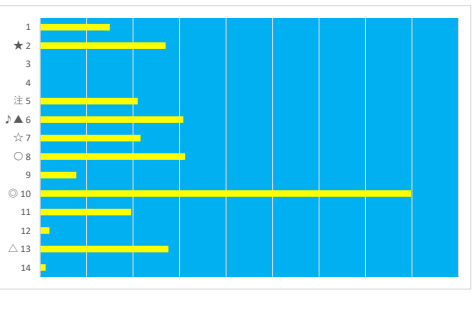

2023年5月1日 船橋8R C3 選抜馬

テクニカル6 ptn4

馬番	オッズ	馬名	騎手	勝率	連対率	複勝率	騎手	種牡馬	高回収
1	500.0	ハロッキング	山口 達弥	0.0%	0.0%	0.4%	○		
2	20.0	シンキングセンチ	篠谷 葵	3.9%	9.8%	16.9%	★	▲	
3	52.0	マドモアゼルエリー	山中 悠希	1.5%	6.9%	9.9%	☆	◎	
4	31.2	エヌラルディ	藤江 渉	2.5%	5.1%	13.1%		△	
5	2.2	ランパタフレイバー	和田 謙治	35.8%	59.2%	72.8%	▲		
6	20.0	アカルイスモウブ	岡田 大	3.9%	10.9%	19.9%			
7	500.0	ニシノマリアージュ	國分 祐仁	0.0%	1.3%	7.7%			
8	500.0	ホワイトプレス	實川 純一	0.0%	1.5%	2.5%		★	
9	12.0	ピギングドリーム	桜井 光輔	6.5%	15.8%	28.4%			
10	3.4	ブルーグリッター	中島 良美	22.7%	43.9%	56.7%		☆	
11	28.9	ネオエンジェル	加藤 和博	2.7%	7.0%	14.0%			○
12	8.0	シーモアドリーム	矢野 貴之	9.8%	24.1%	39.6%	◎		
13	8.0	スタードラゴン	木間塚 龍馬	9.8%	23.4%	38.1%		○	
14	14.4	アイスバーグアリー	橋本 直哉	5.4%	9.7%	18.8%	△		○

2023年5月1日 船橋9R 馬い! 甘い! 淡路玉ねぎ発売記念

テクニカル6 ptn1

馬番	オッズ	馬名	騎手	勝率	連対率	複勝率	騎手	種牡馬	高回収
1	31.2	ブランコイラビド	本田 正重	2.5%	5.1%	13.1%	○		
2	9.2	トーセンルチアーン	川島 正太	8.5%	18.2%	29.2%	★	○	
3	500.0	ウインフランドル	野畑 凌	0.0%	0.0%	0.4%		☆	
4	500.0	モーモーグリーン	本田 紀忠	0.0%	1.5%	2.5%			
5	12.0	ボテシヤルリアル	沢田 龍哉	6.5%	16.1%	24.8%	▲	★	
6	14.4	キューランブラー	篠谷 葵	5.4%	9.7%	18.8%	☆		○
7	97.5	ハーグチャン	古岡 勇樹	0.8%	2.3%	5.4%		◎	
8	5.0	ベイビーアッシュ	山中 悠希	15.6%	33.7%	50.0%			
9	20.0	エストレージャ	西 啓太	3.9%	9.8%	16.9%		△	
10	2.6	ヴェニール	御神本 訓	29.9%	51.0%	63.8%	◎		
11	8.0	アミフジウジョウ	木間塚 龍馬	9.8%	24.1%	39.6%			
12	78.0	スーザー	山本 聡紀	1.0%	1.4%	4.3%			
13	8.0	ムーンドライブ	小杉 亮	9.8%	23.4%	38.1%		▲	
14	130.0	グレイシャーベイ	山口 達弥	0.6%	2.9%	6.4%	△		