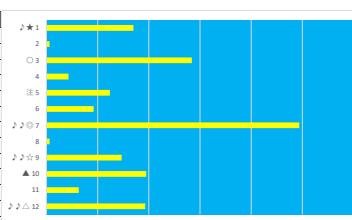

2023年6月1日 浦和1R 2歳

テクニカル6 ptn5

馬番	オッズ	馬名	騎手	勝率	連対率	複勝率	騎手	種牡馬	高回収
1	19.0	ユウユウブレスト	橋本 直哉	4.1%	12.4%	19.8%	▲	▲	
2	4.2	ラエティディア	沢田 龍哉	18.4%	38.3%	55.0%	○	★	
3	48.8	シユンレツ	増田 充宏	1.6%	10.2%	25.2%	△	△	
4	500.0	ダイハキヤンデー	寺島 晏人	0.0%	0.0%	6.1%		☆	
5	18.1	サチノマーシー	高橋 利幸	4.3%	10.0%	19.2%	☆	◎	
6	1.3	ライソマティクス	森 豊斗	62.3%	80.0%	86.6%	◎		
7	7.1	ユウユウブルニーマ	秋元 耕成	11.0%	25.3%	39.6%	★	○	

2023年6月1日 浦和2R ランチタイムチャレンジ

テクニカル6 ptn4

馬番	オッズ	馬名	騎手	勝率	連対率	複勝率	騎手	種牡馬	高回収
1	11.1	ハマベルリン	保岡 邦也	7.0%	15.1%	26.9%	△		○
2	130.0	アストロメアリー	加藤 和博	0.6%	1.7%	3.2%	☆		
3	4.2	キンザデノムオトコ	和田 譲治	18.4%	38.3%	55.0%	◎		
4	18.1	ゴッドデサフォ	秋元 耕成	4.3%	10.0%	19.2%		★	
5	32.5	エイシンキョウバリー	見崎 彬央	2.4%	6.0%	14.1%		◎	
6	8.5	ショウイモン	及川 烈	9.2%	21.5%	35.5%			
7	2.2	ジェムストーン	岡村 裕基	35.4%	56.7%	69.7%		▲	○
8	130.0	ワイスマンコート	吉原 孝司	0.6%	1.4%	2.7%	★		
9	16.6	トーセンイヴ	七汐 裕次	4.7%	12.0%	18.8%			○
10	5.0	アースバーグアリー	橋本 直哉	15.5%	33.8%	48.2%	▲	△	
11	60.0	ブラッシュサンダー	室 岡一郎	1.3%	4.7%	9.4%	○	☆	
12	18.1	サンライステゾロ	半澤 慶実	4.3%	11.8%	21.6%		○	○