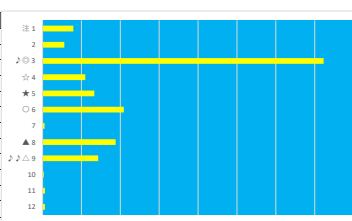

2023年6月1日 浦和3R 3歳 八 88.0万以上 184.0万未満

テクニカル6 ptn1

馬番	オッズ	馬名	騎手	勝率	連対率	複勝率	騎手	種牡馬	高回収
1	130.0	シェナリオン	中島 良英	0.6%	1.7%	3.2%			
2	130.0	インバシオン	及川 烈	0.6%	1.4%	2.7%		☆	
3	52.0	スターダムチャ	保岡 邦也	1.5%	5.0%	10.0%	★	★	
4	32.5	フレンドリズムーン	山本 聡紀	2.4%	6.0%	14.1%		▲	
5	3.7	リワードノン	和田 譲治	21.3%	38.6%	50.8%	○		
6	18.1	モンテブラック	室 岡一郎	4.3%	11.8%	21.6%	△	△	○
7	14.4	シアトルフオンテン	矢野 貴之	5.4%	13.3%	23.3%	▲		
8	7.2	ミュールダール	笠野 雄大	10.9%	22.5%	37.4%	☆	◎	
9	5.0	ヨドノストロング	森 豊斗	15.5%	33.8%	48.2%	◎	○	
10	9.2	マザフサンサン	木郷塚 龍	8.5%	20.6%	29.7%			
11	130.0	シェナカレン	半澤 慶実	0.6%	1.5%	4.0%			
12	4.2	ラブルバイル	秋元 耕成	18.4%	38.3%	55.0%			

2023年6月1日 浦和4R 浦和8 0 0 ラウンド

テクニカル6 ptn4

馬番	オッズ	馬名	騎手	勝率	連対率	複勝率	騎手	種牡馬	高回収
1	9.9	スターシート	高橋 哲也	7.9%	19.3%	30.3%		△	
2	130.0	シグルアパライ	中島 良英	0.6%	1.7%	3.2%		○	
3	1.3	アイモンスター	森 豊斗	62.3%	80.0%	86.6%	◎	☆	
4	7.1	ジュンバーダス	笠野 雄大	11.0%	25.3%	39.6%	△	★	
5	18.1	ツームタイガー	古岡 勇樹	4.3%	10.0%	19.2%	○	▲	
6	7.2	フリール	橋本 直哉	10.9%	22.5%	37.4%	★	◎	
7	156.0	コスモヴェレット	岡田 大	0.5%	2.4%	5.7%	☆		
8	5.3	ミッキージェンヌ	市川 賢	14.8%	32.9%	48.3%	▲		
9	18.1	クラフェニクス	見崎 彬央	4.3%	11.8%	21.6%			○
10	260.0	ファンファン	及川 烈	0.3%	3.4%	7.1%			
11	130.0	ニシノイルマーレ	藤分 祐仁	0.6%	1.4%	2.7%			
12	130.0	サヤビーエレカント	青川 純一	0.6%	1.5%	4.0%			