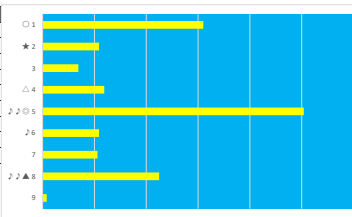

2023年6月1日		浦和11R 2.3 武蔵国オープン			テクニカル6			ptn1	
馬番	オッズ	馬名	騎手	勝率	連対率	複勝率	騎手	種牡馬	高回収
1	7.1	トーセンインディゴ	本橋 孝太	11.0%	25.3%	39.6%	◎	◎	
2	7.2	チャイヤブーン	張田 昂	10.9%	22.5%	37.4%	△	☆	
3	11.3	フォルベレール	今野 忠成	6.9%	17.2%	31.9%		△	
4	9.9	サトノプライム	矢野 貴之	7.9%	19.3%	30.3%	▲		
5	2.2	オーウェルニユ	和田 譲治	35.4%	56.7%	69.7%	○		○
6	13.2	エメリミット	山口 達弥	5.9%	5.9%	23.5%	★	○	
7	7.4	アルラ	内田 利謙	10.6%	24.8%	36.8%	☆	★	
8	9.2	ジョエル	所 重	8.5%	21.3%	38.3%		▲	○
9	97.5	キャッスルブレイヴ	西 啓太	0.8%	1.5%	3.8%