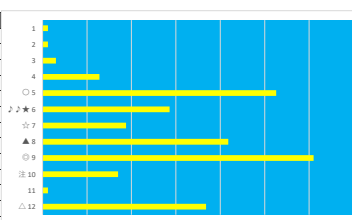

2023年6月1日 浦和2R ランチタイムチャレンジ

テクニカル6 ptn4

馬番	オッズ	馬名	騎手	勝率	連対率	複勝率	騎手	種牡馬	高回収
1	11.1	ハマベルリン	保岡 邦也	7.0%	15.1%	26.9%	△		○
2	130.0	アストロメアリー	加藤 和博	0.6%	1.7%	3.2%	☆		
3	4.2	キンザデノムオトコ	和田 譲治	18.4%	38.3%	55.0%	◎		
4	18.1	ゴッドデサフォ	秋元 耕成	4.3%	10.0%	19.2%		★	
5	32.5	エイシンキョウバリー	見崎 彬央	2.4%	6.0%	14.1%		◎	
6	8.5	ショウイモン	及川 烈	9.2%	21.5%	35.5%			
7	2.2	ジェムストーン	岡村 裕基	35.4%	56.7%	69.7%		▲	○
8	130.0	ワイスマンコート	吉原 孝司	0.6%	1.4%	2.7%	★		
9	16.6	トーセンイヴ	七汐 裕次	4.7%	12.0%	18.8%			○
10	5.0	アースバーグアリー	橋本 直哉	15.5%	33.8%	48.2%	▲	△	
11	60.0	ブラッシュサンダー	室 岡一郎	1.3%	4.7%	9.4%	○	☆	
12	18.1	サンライステゾロ	半澤 慶実	4.3%	11.8%	21.6%		○	○

2023年6月1日 浦和3R 3歳 八 88.0万以上 184.0万未満

テクニカル6 ptn1

馬番	オッズ	馬名	騎手	勝率	連対率	複勝率	騎手	種牡馬	高回収
1	130.0	シェナリオン	中島 良英	0.6%	1.7%	3.2%			
2	130.0	インバシオン	及川 烈	0.6%	1.4%	2.7%		☆	
3	52.0	スターダムチャ	保岡 邦也	1.5%	5.0%	10.0%	★	★	
4	32.5	フレンドリズムーン	山本 聡紀	2.4%	6.0%	14.1%		▲	
5	3.7	リワードノン	和田 譲治	21.3%	38.6%	50.8%	○		
6	18.1	モンテブラック	室 岡一郎	4.3%	11.8%	21.6%	△	△	○
7	14.4	シアトルフオンテン	矢野 貴之	5.4%	13.3%	23.3%	▲		
8	7.2	ミュールダール	笠野 雄大	10.9%	22.5%	37.4%	☆	◎	
9	5.0	ヨドノストロング	森 豊斗	15.5%	33.8%	48.2%	◎	○	
10	9.2	マザフサンサン	木郷塚 龍	8.5%	20.6%	29.7%			
11	130.0	シェナカレン	半澤 慶実	0.6%	1.5%	4.0%			
12	4.2	ラブルバイル	秋元 耕成	18.4%	38.3%	55.0%			