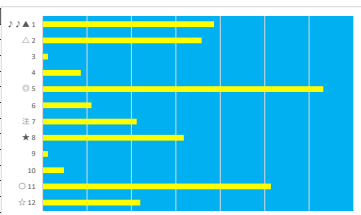

2023年6月1日 浦和7R ツイントップ特別

テクニカル6 ptn2

馬番	オッズ	馬名	騎手	勝率	連対率	複勝率	騎手	種牡馬	高回収
1	130.0	オフェーリア	寛川 純一	0.6%	1.5%	4.0%			
2	5.0	キュビドン	森 泰斗	15.5%	33.8%	48.2%	◎		
3	3.7	ワンダフルボーイ	御碑本 訓	21.3%	38.6%	50.8%	○		
4	4.2	ビッグリュウオー	田川 翼	18.4%	38.3%	55.0%	△		
5	11.3	ノースブルマ	野塚 凌	6.9%	17.2%	31.9%	☆	◎	
6	130.0	シヨージュシ	丹内 裕次	0.6%	1.4%	2.7%			
7	7.2	カゼハクシュウ	本田 正重	10.9%	22.5%	37.4%	★	★	
8	27.9	イエローエイト	七夕 裕次	2.8%	7.3%	14.6%		☆	
9	15.0	ゼンリョクダンス	永野 猛哉	5.2%	15.5%	35.1%	▲		
10	52.0	ノーブルプロセス	佐々木 大	1.5%	5.0%	10.0%		○	
11	130.0	キークールサム	佐藤 将馬	0.6%	1.7%	3.2%		▲	
12	260.0	シェナストーン	秋元 耕成	0.3%	3.4%	7.1%		△	

2023年6月1日 浦和GR C3 三 C3 西

テクニカル6 ptn3

馬番	オッズ	馬名	騎手	勝率	連対率	複勝率	騎手	種牡馬	高回収
1	18.1	スクリームイーグル	橋本 直哉	4.3%	11.8%	21.6%	○		○
2	9.9	ゴールドアケル	高橋 哲也	7.9%	19.3%	30.3%		◎	
3	130.0	セイウシミレイア	磯分 祐仁	0.6%	1.4%	2.7%			
4	18.1	ハルトトゥーリ	吉岡 孝司	4.3%	10.0%	19.2%		★	
5	2.8	カントナ	室 岡一朗	27.6%	48.4%	63.0%	▲		
6	52.0	エンハース	岡田 大	1.5%	5.0%	10.0%	△	▲	
7	130.0	サウンドウェリナ	木部塚 龍	0.6%	1.5%	4.0%	◎		
8	7.2	アナハ	中島 良美	10.9%	22.5%	37.4%		○	
9	130.0	キミノナハ	及川 烈	0.6%	1.7%	3.2%			
10	32.5	ルルド	七夕 裕次	2.4%	6.0%	14.1%		☆	
11	3.0	シクナス	池谷 匠将	25.7%	46.6%	57.8%	☆	△	
12	7.1	ノーブルハート	内田 利雄	11.0%	25.3%	39.6%	★		