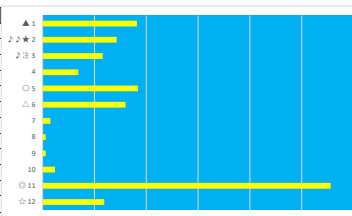

2023年6月1日		浦和9R マルチステッキ特別			テクニカル6			ptn3	
馬番	オッズ	馬名	騎手	勝率	連対率	複勝率	騎手	種牡馬	高回収
1	8.5	メリーセンス	柳川 真	9.2%	21.5%	35.5%	▲	○	
2	18.1	アメリカンピース	本田 正重	4.3%	11.8%	21.6%	★		○
3	48.8	ソフィアパローズ	加藤 和博	1.6%	4.1%	8.8%		△	○
4	11.3	グランギフト	今野 忠成	6.9%	17.2%	31.9%			
5	4.2	イルザ	丹内 祐次	18.4%	38.3%	55.0%			
6	7.1	サンフィニティ	本橋 孝太	11.0%	25.3%	39.6%	○	★	
7	52.0	キングアンドアイ	和田 譲治	1.5%	5.0%	10.0%	△		
8	130.0	カシノフオワード	吉岡 孝司	0.6%	1.7%	3.2%			
9	130.0	ブレイヴユニオン	七夕 裕次	0.6%	1.4%	2.7%			☆
10	32.5	キュールエライジン	矢野 貴之	2.4%	6.0%	14.1%	☆		
11	2.2	ローザロード	森 泰斗	35.6%	57.0%	71.7%	◎	◎	
12	9.9	グッドフェイス	松本 大輝	7.9%	19.3%	30.3%	▲