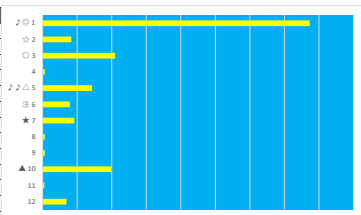

2023年6月1日 浦和4R 浦和8 0 0 ラウンド

テクニカル6 ptn4

馬番	オッズ	馬名	騎手	勝率	連対率	複勝率	騎手	種牡馬	高回収
1	9.9	スターシート	高橋 哲也	7.9%	19.3%	30.3%		△	
2	130.0	シグルアパライ	中島 良英	0.6%	1.7%	3.2%		○	
3	1.3	アイモンスター	森 豊斗	62.3%	80.0%	86.6%	◎	☆	
4	7.1	ジュンバーダス	笠野 雄大	11.0%	25.3%	39.6%	△	★	
5	18.1	ツームタイガー	古岡 勇樹	4.3%	10.0%	19.2%	○	▲	
6	7.2	フリール	橋本 直哉	10.9%	22.5%	37.4%	★	◎	
7	156.0	コスモヴェレット	岡田 大	0.5%	2.4%	5.7%	☆		
8	5.3	ミッキージェンヌ	市川 賢	14.8%	32.9%	48.3%	▲		
9	18.1	クラフェニクス	見崎 彬央	4.3%	11.8%	21.6%			○
10	260.0	ファンファン	及川 烈	0.3%	3.4%	7.1%			
11	130.0	ニシノイルマーレ	藤分 祐仁	0.6%	1.4%	2.7%			
12	130.0	サヤビーエレカント	青川 純一	0.6%	1.5%	4.0%			

2023年6月1日 浦和SR 浦和8 0 0 ラウンド

テクニカル6 ptn4

馬番	オッズ	馬名	騎手	勝率	連対率	複勝率	騎手	種牡馬	高回収
1	1.3	タイコネン	矢野 貴之	62.3%	80.0%	86.6%	◎	○	
2	260.0	ビービースタルク	加藤 和博	0.3%	3.4%	7.1%	▲	▲	
3	7.1	フォースタルドレン	橋本 直哉	11.0%	25.3%	39.6%	△	◎	
4	130.0	ネーレウス	寺島 晏人	0.6%	1.7%	3.2%			
5	18.1	カラドボルグ	岡田 大	4.3%	11.8%	21.6%	☆		○
6	9.9	ロードオプイサチル	佐藤 将馬	7.9%	19.3%	30.3%			
7	8.5	クウェンヤ	半澤 慶実	9.2%	21.5%	35.5%			
8	130.0	ホワイトネイル	内田 利雄	0.6%	1.5%	4.0%			
9	130.0	エメラルセシリア	木部塚 龍	0.6%	1.4%	2.7%		△	
10	5.3	スプリングローズ	吉岡 孝司	14.8%	32.9%	48.3%	○		
11	156.0	オーラソラーレ	藤江 涉	0.5%	2.4%	5.7%	★	★	
12	11.3	ピースリアン	室 岡一朗	6.9%	17.2%	31.9%		☆	

2023年6月1日 浦和GR 3歳 7: 88.0万未満

テクニカル6 ptn2

馬番	オッズ	馬名	騎手	勝率	連対率	複勝率	騎手	種牡馬	高回収
1	130.0	シェナカンサシ	七夕 裕次	0.6%	1.5%	4.0%		△	
2	32.5	ストームインレース	中島 良美	2.4%	6.0%	14.1%		▲	
3	3.0	ヨルデモアサー	本橋 孝太	25.7%	46.6%	57.8%	◎		
4	130.0	リチアブーク	岡田 大	0.6%	1.4%	2.7%	☆	☆	
5	18.1	シルドメイデン	藤本 現隆	4.3%	10.0%	19.2%	★		
6	7.2	ダブネマリン	橋本 直哉	10.9%	22.5%	37.4%	▲		
7	7.1	エースフラワー	仲野 光馬	11.0%	25.3%	39.6%			
8	130.0	モリデンボーイ	半澤 慶実	0.6%	1.7%	3.2%			
9	3.9	アポロ(シユート	田川 翼	20.0%	43.7%	55.5%	○		
10	16.6	メーネフロタント	秋元 耕成	4.7%	12.0%	18.8%		★	○
11	9.2	カガヤキタイヨ	桜井 光輝	8.5%	20.6%	29.7%	△	○	
12	18.1	トーセンスタイル	高橋 哲也	4.3%	11.8%	21.6%		◎	○