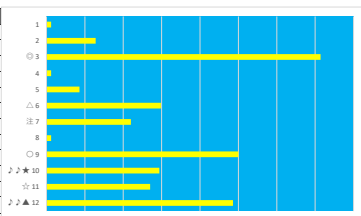

2023年6月1日 浦和SR 浦和8 0 0 ラウンド

テクニカル6 ptn4

馬番	オッズ	馬名	騎手	勝率	連対率	複勝率	騎手	種牡馬	高回収
1	1.3	タイコネン	矢野 貴之	62.3%	80.0%	86.6%	◎	○	
2	260.0	ビービースタルク	加藤 和博	0.3%	3.4%	7.1%	▲	▲	
3	7.1	フォースタルドレン	橋本 直哉	11.0%	25.3%	39.6%	△	◎	
4	130.0	ネーレウス	寺島 晏人	0.6%	1.7%	3.2%			
5	18.1	カラドボルグ	岡田 大	4.3%	11.8%	21.6%	☆		○
6	9.9	ロードオプイサチル	佐藤 将馬	7.9%	19.3%	30.3%			
7	8.5	クウェンヤ	半澤 慶実	9.2%	21.5%	35.5%			
8	130.0	ホワイトネイル	内田 利雄	0.6%	1.5%	4.0%			
9	130.0	エメラルセシリア	木部塚 龍	0.6%	1.4%	2.7%		△	
10	5.3	スプリングローズ	吉岡 孝司	14.8%	32.9%	48.3%	○		
11	156.0	オーラソラーレ	藤江 涉	0.5%	2.4%	5.7%	★	★	
12	11.3	ピースリアン	室 岡一朗	6.9%	17.2%	31.9%		☆	

2023年6月1日 浦和GR 3歳 7: 88.0万未満

テクニカル6 ptn2

馬番	オッズ	馬名	騎手	勝率	連対率	複勝率	騎手	種牡馬	高回収
1	130.0	シェナカンサシ	七夕 裕次	0.6%	1.5%	4.0%		△	
2	32.5	ストームインレース	中島 良美	2.4%	6.0%	14.1%		▲	
3	3.0	ヨルデモアサー	本橋 孝太	25.7%	46.6%	57.8%	◎		
4	130.0	リチアブーク	岡田 大	0.6%	1.4%	2.7%	☆	☆	
5	18.1	シルドメイデン	藤本 現隆	4.3%	10.0%	19.2%	★		
6	7.2	ダブネマリン	橋本 直哉	10.9%	22.5%	37.4%	▲		
7	7.1	エースフラワー	仲野 光馬	11.0%	25.3%	39.6%			
8	130.0	モリデンボーイ	半澤 慶実	0.6%	1.7%	3.2%			
9	3.9	アポロ(シユート	田川 翼	20.0%	43.7%	55.5%	○		
10	16.6	メーネフロタント	秋元 耕成	4.7%	12.0%	18.8%		★	○
11	9.2	カガヤキタイヨ	桜井 光輝	8.5%	20.6%	29.7%	△	○	
12	18.1	トーセンスタイル	高橋 哲也	4.3%	11.8%	21.6%		◎	○