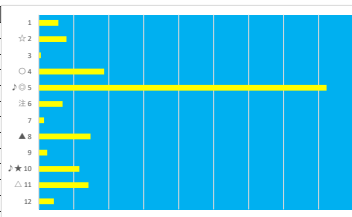

2023年6月1日		浦和10R 「うどんとこいのぼりのまち加須」賞			テクニカル6			ptn4	
馬番	オッズ	馬名	騎手	勝率	連対率	複勝率	騎手	種牡馬	高回収
1	130.0	ガマン	藤江 渉	0.6%	1.7%	3.2%		○	
2	9.9	ワンダーファンリル	橋本 直哉	7.9%	19.3%	30.3%	☆	☆	
3	130.0	サトトリカー	秋元 耕成	0.6%	1.4%	2.7%			
4	5.3	アルデイスターズ	町田 直希	14.7%	32.2%	47.5%	★	▲	
5	1.3	ハルアグアイン	佐藤 翔馬	62.3%	80.0%	86.6%	◎	◎	
6	27.9	ヴァラロス	和田 譲治	2.8%	7.3%	14.6%	▲	△	
7	52.0	グレイサー	丹内 祐次	1.5%	5.0%	10.0%			
8	5.3	スリーヴリーグ	今野 忠成	14.8%	32.9%	48.3%		△	
9	32.5	カシノベリル	寺島 愛人	2.4%	6.0%	14.1%			
10	48.8	インカローズムスメ	室 隆一郎	1.6%	4.1%	8.8%			○
11	8.5	タロマンダラ	矢野 貴之	9.2%	21.5%	35.5%	○		
12	18.1	フェリスダージ	内田 利謙	4.3%	10.0%	19.2%	★