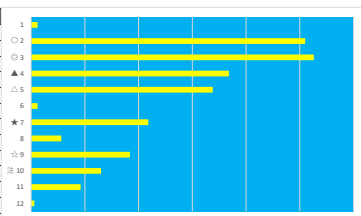

2023年6月1日 浦和SR 浦和8 0 0 ラウンド

テクニカル6 ptn4

馬番	オッズ	馬名	騎手	勝率	連対率	複勝率	騎手	種牡馬	高回収
1	1.3	タイコネン	矢野 貴之	62.3%	80.0%	86.6%	◎	○	
2	260.0	ビービースタルク	加藤 和博	0.3%	3.4%	7.1%	▲	▲	
3	7.1	フォースタルドレン	橋本 直哉	11.0%	25.3%	39.6%	△	◎	
4	130.0	ネーレウス	寺島 晏人	0.6%	1.7%	3.2%			
5	18.1	カラドボルグ	岡田 大	4.3%	11.8%	21.6%	☆		○
6	9.9	ロードオプイサチル	佐藤 将馬	7.9%	19.3%	30.3%			
7	8.5	クウェンヤ	半澤 慶実	9.2%	21.5%	35.5%			
8	130.0	ホワイトネイル	内田 利雄	0.6%	1.5%	4.0%			
9	130.0	エメラルセシリア	木部塚 龍	0.6%	1.4%	2.7%		△	
10	5.3	スプリングローズ	吉岡 孝司	14.8%	32.9%	48.3%	○		
11	156.0	オーラソラーレ	藤江 涉	0.5%	2.4%	5.7%	★	★	
12	11.3	ピースリアン	室 岡一朗	6.9%	17.2%	31.9%		☆	

2023年6月1日 浦和GR 3歳 7: 88.0万未満

テクニカル6 ptn2

馬番	オッズ	馬名	騎手	勝率	連対率	複勝率	騎手	種牡馬	高回収
1	130.0	シェナカンサシ	七夕 裕次	0.6%	1.5%	4.0%		△	
2	32.5	ストームインレース	中島 良美	2.4%	6.0%	14.1%		▲	
3	3.0	ヨルデモアサー	本橋 孝太	25.7%	46.6%	57.8%	◎		
4	130.0	リチアブーク	岡田 大	0.6%	1.4%	2.7%	☆	☆	
5	18.1	シルドメイデン	藤本 現隆	4.3%	10.0%	19.2%	★		
6	7.2	ダブネマリン	橋本 直哉	10.9%	22.5%	37.4%	▲		
7	7.1	エースフラワー	仲野 光馬	11.0%	25.3%	39.6%			
8	130.0	モリデンボーイ	半澤 慶実	0.6%	1.7%	3.2%			
9	3.9	アポロ(シユート	田川 翼	20.0%	43.7%	55.5%	○		
10	16.6	メーネフロタント	秋元 耕成	4.7%	12.0%	18.8%		★	○
11	9.2	カガヤキタイヨ	桜井 光輝	8.5%	20.6%	29.7%	△	○	
12	18.1	トーセンスタイル	高橋 哲也	4.3%	11.8%	21.6%		◎	○

2023年6月1日 浦和7R ツイントップ特別

テクニカル6 ptn2

馬番	オッズ	馬名	騎手	勝率	連対率	複勝率	騎手	種牡馬	高回収
1	130.0	オフェーリア	寛川 純一	0.6%	1.5%	4.0%			
2	5.0	キュビドン	森 泰斗	15.5%	33.8%	48.2%	◎		
3	3.7	ワンダフルボーイ	御碑本 訓	21.3%	38.6%	50.8%	○		
4	4.2	ビッグリュウオー	田川 翼	18.4%	38.3%	55.0%	△		
5	11.3	ノースブルマ	野塚 凌	6.9%	17.2%	31.9%	☆	◎	
6	130.0	シヨージュシ	丹内 裕次	0.6%	1.4%	2.7%			
7	7.2	カゼハクシュウ	本田 正重	10.9%	22.5%	37.4%	★	★	
8	27.9	イエローエイト	七夕 裕次	2.8%	7.3%	14.6%		☆	
9	15.0	ゼンリョクダンス	永野 猛哉	5.2%	15.5%	35.1%	▲		
10	52.0	ノーブルプロセス	佐々木 大	1.5%	5.0%	10.0%		○	
11	130.0	キークールサム	佐藤 将馬	0.6%	1.7%	3.2%		▲	
12	260.0	シェナストーン	秋元 耕成	0.3%	3.4%	7.1%		△	