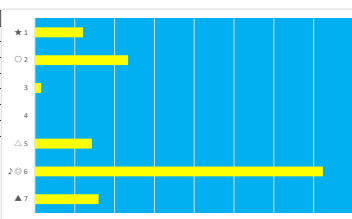

2023年6月1日 浦和1R 2歳

テクニカル6 ptn5

馬番	オッズ	馬名	騎手	勝率	連対率	複勝率	騎手	種牡馬	高回収
1	19.0	ユウユウブレスト	橋本 直哉	4.1%	12.4%	19.8%	▲	▲	
2	4.2	ラエティディア	沢田 龍哉	18.4%	38.3%	55.0%	○	★	
3	48.8	シユンレツ	増田 充宏	1.6%	10.2%	25.2%	△	△	
4	500.0	ダイハキヤンデー	寺島 晏人	0.0%	0.0%	6.1%		☆	
5	18.1	サチノマーシー	高橋 利幸	4.3%	10.0%	19.2%	☆	◎	
6	1.3	ライソマティクス	森 豊斗	62.3%	80.0%	86.6%	◎		
7	7.1	ユウユウブルニーマ	秋元 耕成	11.0%	25.3%	39.6%	★	○	

2023年6月1日 浦和2R ランチタイムチャレンジ

テクニカル6 ptn4

馬番	オッズ	馬名	騎手	勝率	連対率	複勝率	騎手	種牡馬	高回収
1	11.1	ハマベルリン	保岡 邦也	7.0%	15.1%	26.9%	△		○
2	130.0	アストロメアリー	加藤 和博	0.6%	1.7%	3.2%	☆		
3	4.2	キンザデノムオトコ	和田 譲治	18.4%	38.3%	55.0%	◎		
4	18.1	ゴッドデサフォ	秋元 耕成	4.3%	10.0%	19.2%		★	
5	32.5	エイシンキョウバリー	見崎 彬央	2.4%	6.0%	14.1%		◎	
6	8.5	ショウイモン	及川 烈	9.2%	21.5%	35.5%			
7	2.2	ジェムストーン	岡村 裕基	35.4%	56.7%	69.7%		▲	○
8	130.0	ワイスマンコート	吉原 孝司	0.6%	1.4%	2.7%	★		
9	16.6	トーセンイヴ	七汐 裕次	4.7%	12.0%	18.8%			○
10	5.0	アースバーグアリー	橋本 直哉	15.5%	33.8%	48.2%	▲	△	
11	60.0	ブラッシュサンダー	室 岡一郎	1.3%	4.7%	9.4%	○	☆	
12	18.1	サンライステゾロ	半澤 慶実	4.3%	11.8%	21.6%		○	○