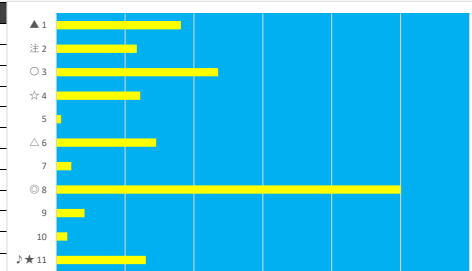

2023年5月15日 川崎11R アルデバラン賞 テクニカル6 ptn3

馬番	オッズ	馬名	騎手	勝率	連対率	複勝率	騎手	種牡馬	高回収
1	19.0	ミッキーハッスル	張田 昂	4.1%	10.5%	19.1%	▲	◎	
2	10.1	ファイナルマズル	笹川 翼	7.7%	19.2%	30.9%	△	▲	
3	5.8	トップザビル	森 泰斗	13.5%	30.0%	46.3%	◎		
4	10.8	ギンザロッソ	御神本 訓	7.2%	17.6%	29.2%	○	★	
5	111.4	スズカバンサー	桜井 光輔	0.7%	2.3%	4.6%	☆	△	
6	5.4	ペルゼール	矢野 貴之	14.5%	32.4%	46.1%	★	☆	
7	35.5	デルマアスラエル	達城 龍次	2.2%	6.5%	9.7%			
8	1.7	リーチアディール	増田 充宏	45.0%	67.5%	77.7%		○	
9	19.0	キャッスルブレイヴ	仲野 光馬	4.1%	11.4%	19.6%			
10	48.8	エラポレート	菅原 涼太	1.6%	5.0%	9.1%			
11	26.0	レディオガガ	野畑 凌	3.0%	7.4%	13.5%			○