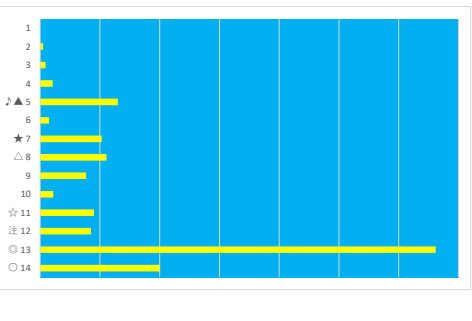

2023年5月15日 川崎6R 不如庵特別

テクニカル6 ptn3

馬番	オッズ	馬名	騎手	勝率	連対率	複勝率	騎手	種牡馬	高回収
1	500.0	シナジーエフェクト	増田 充宏	0.0%	0.9%	4.0%		△	
2	156.0	シエナダイヤ	岡村 裕基	0.5%	1.1%	5.0%		☆	
3	86.7	ルナテンソウマオ	張田 昂	0.9%	1.8%	4.9%	△		
4	37.1	オデンシタ	吉留 孝司	2.1%	6.2%	15.2%			
5	26.0	フェルベンゲート	笹川 翼	3.0%	7.4%	13.5%			○
6	52.0	スマイルマハロ	秋元 耕成	1.5%	3.9%	6.6%			
7	12.4	エスプリダーコ	今野 忠成	6.3%	15.5%	27.1%	☆	▲	
8	7.0	コンブラドル	和田 謙治	11.1%	23.9%	37.8%			
9	10.1	アクセルオーソ	川島 正太郎	7.7%	20.4%	34.3%			
10	35.5	キャッスルバジオー	仲野 光馬	2.2%	6.5%	9.7%			
11	500.0	デアペーゼブリック	野畑 凌	0.0%	1.2%	1.5%	▲	○	
12	9.2	エンジェルリッター	町田 直希	8.5%	21.1%	34.2%	★		
13	1.5	ヘルシエイク	矢野 貴之	51.2%	70.2%	80.1%	○	◎	
14	7.8	ボッドゲイン	森 泰斗	10.0%	25.6%	41.0%	◎	★