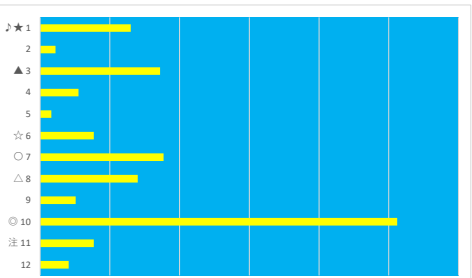

2023年5月15日 川崎4R C3 五 C3 六

テクニカル6 ptn2

馬番	オッズ	馬名	騎手	勝率	連対率	複勝率	騎手	種牡馬	高回収
1	26.0	ブランタンヴェール	七夕 裕次郎	3.0%	7.4%	13.5%			○
2	35.5	ピレニーズキング	池谷 匠翔	2.2%	6.5%	9.7%	☆		
3	10.8	スパークルカール	室 陽一朗	7.2%	17.6%	29.2%		◎	
4	52.0	ニシノマリアーシュ	岡田 大	1.5%	3.9%	6.6%	▲		
5	48.8	アールレアル	沢田 龍哉	1.6%	5.0%	9.1%		☆	
6	10.1	フチボワン	木間塚 龍馬	7.7%	19.0%	32.8%			
7	10.1	ロツカーモーション	橋本 直哉	7.7%	19.2%	30.9%	◎		
8	15.6	リュクスコンドル	張田 昂	5.0%	13.3%	23.7%	○	▲	
9	780.0	サノチナ	秋元 耕成	0.1%	1.0%	2.0%		○	
10	1.5	レターマン	本橋 孝太	51.2%	70.2%	80.1%	△		
11	10.1	ウルリヒト	桜井 光輔	7.7%	20.4%	34.3%		△	
12	19.0	ホシノウチカケ	今野 忠成	4.1%	11.4%	19.6%	★	★