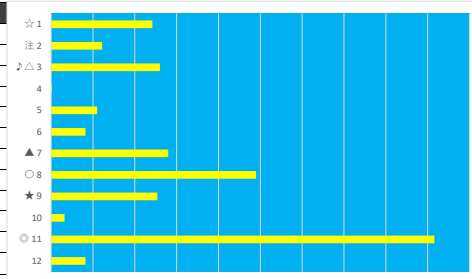

2023年5月15日 川崎2R プリース特別 テクニカル6 ptr3

馬番	オッズ	馬名	騎手	勝率	連対率	複勝率	騎手	種牡馬	高回収
1	37.1	ヨツバミッチャー	山崎 誠士	2.1%	8.5%	15.2%	◎		
2	12.8	ヤマイチアクトレス	和田 謙治	6.1%	14.1%	24.9%	★		
3	26.0	オーガニックリーチ	今野 忠成	3.0%	7.4%	13.5%			○
4	780.0	ベニパール	神尾 香澄	0.1%	1.0%	2.0%			
5	52.0	フォルリスティ	本田 正重	1.5%	3.9%	6.6%	▲	★	
6	19.0	クラマサヴィーナス	沢田 龍哉	4.1%	10.5%	19.1%			
7	7.8	マッドアゼリア	池谷 匠翔	10.0%	25.6%	41.0%		▲	
8	5.4	ピロコインザスカイ	笹川 翼	14.5%	32.4%	46.1%	△	◎	
9	10.1	イタルトコロテ	野畑 凌	7.7%	19.2%	30.9%	☆	○	
10	48.8	ダバイマリーンズ	篠谷 葵	1.6%	5.0%	9.1%			
11	1.9	スブラッシュヒット	矢野 貴之	40.8%	61.3%	74.3%	○	△	
12	19.0	セントトーマス	藤本 現暉	4.1%	11.4%	19.6%		☆