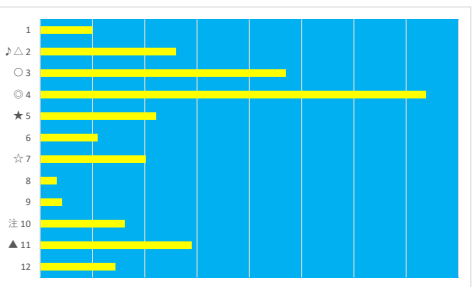

2023年5月15日 川崎9R 茜草賞 テクニカル6 ptn1

馬番	オッズ	馬名	騎手	勝率	連対率	複勝率	騎手	種牡馬	高回収
1	15.6	アークエンジェル	空 陽一朗	5.0%	13.3%	23.7%			
2	26.0	シナノジャングル	七々 裕次郎	3.0%	7.4%	13.5%			○
3	5.8	エバーグロー	本田 正重	13.5%	30.0%	46.3%	◎	★	
4	2.9	クロスオブドリーム	笹川 翼	26.9%	44.2%	58.6%	○	○	
5	7.0	ムードドライブ	小杉 亮	11.1%	23.9%	37.8%	★	☆	
6	52.0	アドヴェントイヴ	池谷 匠翔	1.5%	3.9%	6.6%		▲	
7	780.0	カガヤキ	笠野 雄大	0.1%	1.0%	2.0%	☆	◎	
8	48.8	ミュークレグリス	増田 充宏	1.6%	5.0%	9.1%			
9	37.1	アメリカンマッハ	新原 周馬	2.1%	8.5%	15.2%	△		
10	19.0	ウラルハーモニー	町田 直希	4.1%	11.4%	19.6%	▲	△	
11	5.4	シンキングスカイ	今野 忠成	14.5%	32.4%	46.1%			
12	10.8	ラストイニール	吉留 孝司	7.2%	17.6%	29.2%