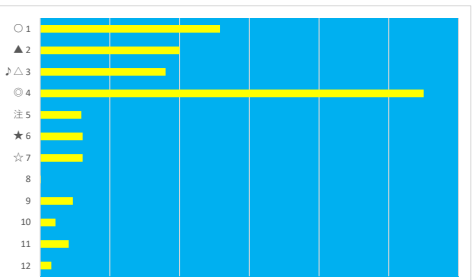

2023年5月15日 川崎4R C3 五 C3 六

テクニカル6 ptn2

馬番	オッズ	馬名	騎手	勝率	連対率	複勝率	騎手	種牡馬	高回収
1	26.0	ブランタンヴェール	七夕 裕次郎	3.0%	7.4%	13.5%			○
2	35.5	ピレニーズキング	池谷 匠翔	2.2%	6.5%	9.7%	☆		
3	10.8	スパークルカール	室 陽一朗	7.2%	17.6%	29.2%		◎	
4	52.0	ニシノマリアーシュ	岡田 大	1.5%	3.9%	6.6%	▲		
5	48.8	アールレアル	沢田 龍哉	1.6%	5.0%	9.1%		☆	
6	10.1	フチボワン	木間塚 龍馬	7.7%	19.0%	32.8%			
7	10.1	ロツカーモーション	橋本 直哉	7.7%	19.2%	30.9%	◎		
8	15.6	リュクスコンドル	張田 昂	5.0%	13.3%	23.7%	○	▲	
9	780.0	サノチナ	秋元 耕成	0.1%	1.0%	2.0%		○	
10	1.5	レターマン	本橋 孝太	51.2%	70.2%	80.1%	△		
11	10.1	ウルリヒト	桜井 光輔	7.7%	20.4%	34.3%		△	
12	19.0	ホシノウチカケ	今野 忠成	4.1%	11.4%	19.6%	★	★	

2023年5月15日 川崎5R イヌワシ賞

テクニカル6 ptn5

馬番	オッズ	馬名	騎手	勝率	連対率	複勝率	騎手	種牡馬	高回収
1	3.8	テステッソ	野畑 凌	20.8%	45.8%	62.0%	○		
2	7.8	ピギニングドリーム	桜井 光輔	10.0%	25.6%	41.0%	★	◎	
3	26.0	マザーフェイヴァー	所 蛍	3.0%	7.4%	13.5%		○	○
4	1.7	リトルエイト	山崎 誠士	45.0%	67.5%	77.7%	◎	★	
5	13.2	トゥウイス	増田 充宏	5.9%	17.3%	30.8%			
6	12.8	シグナス	池谷 匠翔	6.1%	14.1%	24.9%	△	☆	
7	37.1	ホロシリダケ	内田 利雄	2.1%	6.2%	15.2%	▲		
8	780.0	コウエイダイチ	室 陽一朗	0.1%	1.0%	2.0%		△	
9	111.4	ミコタマ	本田 紀忠	0.7%	2.3%	4.6%		▲	
10	35.5	ヤマトフェニックス	藤江 渉	2.2%	6.5%	9.7%	☆		
11	19.0	リュウキタイヨウ	山口 達弥	4.1%	10.5%	19.1%			
12	48.8	バジガクマナムスメ	岡村 裕基	1.6%	5.0%	9.1%			