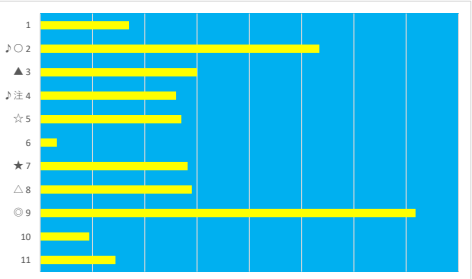

2023年5月15日 川崎8R レッドカーベット賞 テクニカル6 ptn1

馬番	オッズ	馬名	騎手	勝率	連対率	複勝率	騎手	種牡馬	高回収
1	9.2	ボンディングタイム	和田 謙治	8.5%	21.1%	34.2%	△		
2	4.7	トノカンショウ	山中 悠希	16.7%	31.0%	45.4%			○
3	15.6	アンジュクレール	森 泰斗	5.0%	13.3%	23.7%	◎	△	
4	26.0	ウインカーマイン	秋元 耕成	3.0%	7.4%	13.5%		☆	○
5	5.8	インザホッパー	篠谷 葵	13.5%	30.0%	46.3%			
6	48.8	リートスピーク	所 瑩	1.6%	5.0%	9.1%			
7	19.0	トーセンルチアーン	藤本 現輝	4.1%	11.4%	19.6%	☆	◎	
8	5.4	グラムテキ	中越 琉世	14.5%	32.4%	46.1%	★	★	
9	2.9	クリスタルスワン	山崎 誠士	26.9%	44.2%	58.6%	▲	○	
10	111.4	シントーネ	岡村 裕基	0.7%	2.3%	4.6%		▲	
11	35.5	スリースター	野畑 凌	2.2%	6.5%	9.7%	○