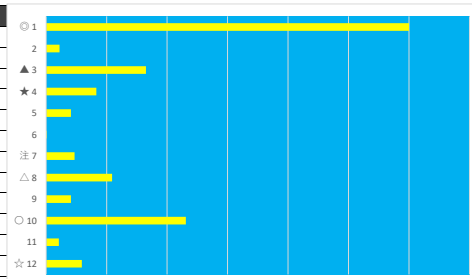

2023年5月15日 川崎3R C3 五 C3 六 テクニカル6 ptr5

馬番	オッズ	馬名	騎手	勝率	連対率	複勝率	騎手	種牡馬	高回収
1	1.7	コングラツィア	森 泰斗	45.0%	67.5%	77.7%	◎	○	
2	35.5	ヘデラ	秋元 耕成	2.2%	6.5%	9.7%			
3	4.7	バジカカルミア	古岡 勇樹	16.5%	35.5%	51.6%		△	
4	18.1	ユラニウス	野畑 凌	4.3%	11.5%	21.9%	▲		
5	19.0	パロンキング	山口 達弥	4.1%	10.5%	19.1%	△		
6	780.0	ネオエンジェル	國分 祐仁	0.1%	1.0%	2.0%		★	
7	111.4	ツームボラリス	赤津 和希	0.7%	2.3%	4.6%		▲	
8	86.7	グローリアスベリカ	山林堂 信	0.9%	1.8%	4.9%	★	◎	
9	19.0	メイショウイヤサカ	室 陽一朗	4.1%	11.4%	19.6%			
10	4.3	ミナトイチバン	山崎 誠士	18.1%	32.4%	47.4%	○	☆	
11	37.1	ニシノサトル	内田 利雄	2.1%	3.2%	8.0%			
12	13.2	ピカレスクスマイル	増田 充宏	5.9%	17.3%	30.8%	☆