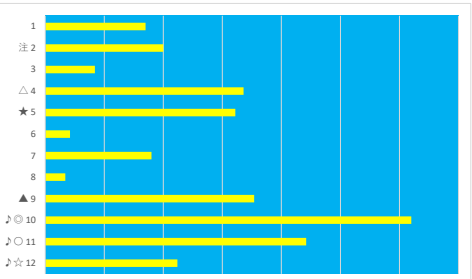

2023年5月15日 川崎6R 不如庵特別

テクニカル6 ptn3

馬番	オッズ	馬名	騎手	勝率	連対率	複勝率	騎手	種牡馬	高回収
1	500.0	シナジーエフェクト	増田 充宏	0.0%	0.9%	4.0%		△	
2	156.0	シエナダイヤ	岡村 裕基	0.5%	1.1%	5.0%		☆	
3	86.7	ルナテンソウマオ	張田 昂	0.9%	1.8%	4.9%	△		
4	37.1	オデンシタ	吉留 孝司	2.1%	6.2%	15.2%			
5	26.0	フェルベンゲート	笹川 翼	3.0%	7.4%	13.5%			○
6	52.0	スマイルマハロ	秋元 耕成	1.5%	3.9%	6.6%			
7	12.4	エスプリダーコ	今野 忠成	6.3%	15.5%	27.1%	☆	▲	
8	7.0	コンブラドル	和田 謙治	11.1%	23.9%	37.8%			
9	10.1	アクセルオーソ	川島 正太郎	7.7%	20.4%	34.3%			
10	35.5	キャッスルバジオー	仲野 光馬	2.2%	6.5%	9.7%			
11	500.0	デアペーゼブリック	野畑 凌	0.0%	1.2%	1.5%	▲	○	
12	9.2	エンジェルリッター	町田 直希	8.5%	21.1%	34.2%	★		
13	1.5	ヘルシエイク	矢野 貴之	51.2%	70.2%	80.1%	○	◎	
14	7.8	ボッドゲイン	森 泰斗	10.0%	25.6%	41.0%	◎	★	

2023年5月15日 川崎7R スエーニョ賞 テクニカル6 ptn1

馬番	オッズ	馬名	騎手	勝率	連対率	複勝率	騎手	種牡馬	高回収
1	9.2	ゴールドフレイバー	笹川 翼	8.5%	21.1%	34.2%	△		
2	7.8	モルフォ	和田 謙治	10.0%	25.6%	41.0%		★	
3	18.6	ベニノマドンナ	野畑 凌	4.2%	10.3%	21.0%			
4	6.1	ハーモニーヤマト	本田 正重	12.8%	29.8%	42.6%	▲		
5	7.0	デザートムーン	矢野 貴之	11.1%	23.9%	37.8%	○		
6	37.1	イザチルウキウキ	桜井 光輔	2.1%	8.5%	15.2%			
7	15.6	パンディーロ	町田 直希	5.0%	13.3%	23.7%	★	▲	
8	45.9	ブランコイラビド	新原 周馬	1.7%	5.1%	10.2%	☆		
9	10.1	ホクセツ	秋元 耕成	7.7%	20.4%	34.3%		◎	
10	13.0	ザーブルルミエール	山崎 誠士	6.0%	15.0%	25.0%	◎	○	○
11	6.4	コロコ	中越 琉世	12.1%	15.2%	21.2%		☆	○
12	65.0	ゴールドセイバー	増田 充宏	1.2%	3.5%	7.5%		△	○