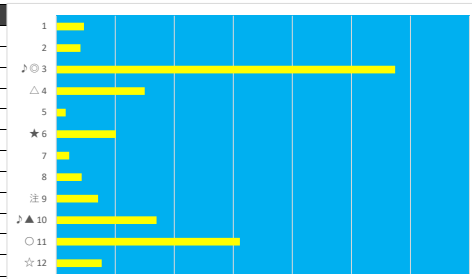

2023年5月15日 川崎1R リュフトヒエン賞 テクニカル6 ptr4

馬番	オッズ	馬名	騎手	勝率	連対率	複勝率	騎手	種牡馬	高回収
1	111.4	ミヤジミニ	町田 直希	0.7%	2.3%	4.6%	▲		
2	19.0	リトルジニー	中島 良美	4.1%	10.5%	19.1%		☆	
3	2.1	ヤマンバ	森 泰斗	37.4%	62.0%	74.3%	◎		○
4	7.8	スプライト	山崎 誠士	10.0%	25.6%	41.0%	○	★	
5	48.8	タツノヴィクトリー	桜井 光輔	1.6%	5.0%	9.1%			
6	780.0	アークステート	室 陽一朗	0.1%	1.0%	2.0%		◎	
7	35.5	マギーローズ	野畑 凌	2.2%	6.5%	9.7%	△	△	
8	18.1	ティーズアヴァンセ	所 蚕	4.3%	11.5%	21.9%			
9	37.1	トゥーリナライト	新原 周馬	2.1%	6.2%	15.2%	☆	○	
10	26.0	リエントリー	神尾 香澄	3.0%	7.4%	13.5%	★	▲	○
11	2.5	ハレノチアラシ	藤江 渉	31.1%	51.9%	65.2%			
12	10.1	フルダッシュ	山林堂 信	7.7%	19.2%	30.9%			

2023年5月15日 川崎2R プリース特別 テクニカル6 ptr3

馬番	オッズ	馬名	騎手	勝率	連対率	複勝率	騎手	種牡馬	高回収
1	37.1	ヨツバミッチャー	山崎 誠士	2.1%	8.5%	15.2%	◎		
2	12.8	ヤマイチアクトレス	和田 謙治	6.1%	14.1%	24.9%	★		
3	26.0	オーガニックリーチ	今野 忠成	3.0%	7.4%	13.5%			○
4	780.0	ベニパール	神尾 香澄	0.1%	1.0%	2.0%			
5	52.0	フォルリスティ	本田 正重	1.5%	3.9%	6.6%	▲	★	
6	19.0	クラマサヴィーナス	沢田 龍哉	4.1%	10.5%	19.1%			
7	7.8	マッドアゼリア	池谷 匠翔	10.0%	25.6%	41.0%		▲	
8	5.4	ピロコインザスカイ	笹川 翼	14.5%	32.4%	46.1%	△	◎	
9	10.1	イタルトコロテ	野畑 凌	7.7%	19.2%	30.9%	☆	○	
10	48.8	ダバイマリーンズ	篠谷 葵	1.6%	5.0%	9.1%			
11	1.9	スブラッシュヒット	矢野 貴之	40.8%	61.3%	74.3%	○	△	
12	19.0	セントトーマス	藤本 現暉	4.1%	11.4%	19.6%		☆	