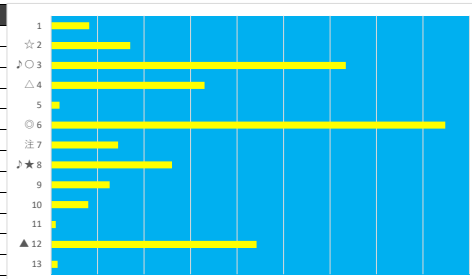

2023年5月15日 川崎10R 新緑特別 テクニカル6 ptn1

馬番	オッズ	馬名	騎手	勝率	連対率	複勝率	騎手	種牡馬	高回収
1	19.0	ハクアイウィンザー	本橋 孝太	4.1%	11.4%	19.6%			
2	9.2	ピンキーウィンキー	山崎 誠士	8.5%	21.1%	34.2%	★	△	
3	4.7	アーグボルト	御神本 訓	16.7%	31.0%	45.4%	○		○
4	4.7	ムーランアジュール	笹川 翼	16.5%	35.5%	51.6%			
5	86.7	ララランド	古岡 勇樹	0.9%	1.8%	4.9%		☆	
6	3.5	ブラックアビス	森 泰斗	22.4%	41.5%	55.8%	◎	◎	
7	35.5	フロネシス	笠野 雄大	2.2%	6.5%	9.7%		○	
8	26.0	シュガーダディ	町田 直希	3.0%	7.4%	13.5%	☆	★	○
9	12.4	ゴールドンブラチナ	伊藤 裕人	6.3%	15.5%	27.1%			
10	500.0	グラスビレ	桜井 光輔	0.0%	0.9%	4.0%		▲	
11	156.0	マリノプリエール	濱田 達也	0.5%	1.1%	5.0%	△		
12	4.3	タイセイクレセント	矢野 貴之	18.1%	32.4%	47.4%	▲		
13	111.4	ナムラタイガー	秋元 耕成	0.7%	2.3%	4.6%