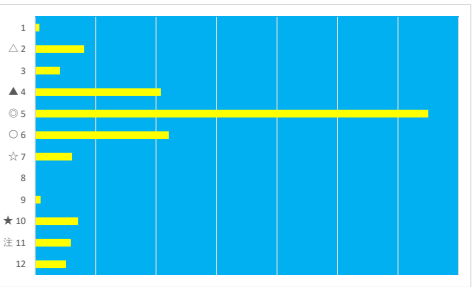

2023年5月16日 川崎4R C3 三 C3 四

テクニカル6 ptn4

馬番	オッズ	馬名	騎手	勝率	連対率	複勝率	騎手	種牡馬	高回収
1	3.8	エアパルクール	新原 周馬	20.8%	45.8%	62.0%	○	▲	
2	10.1	フリーズオプション	橋本 直哉	7.7%	19.2%	30.9%	★	○	
3	19.0	クオーレカルド	古岡 勇樹	4.1%	10.5%	19.1%			
4	2.5	ビービーパンチョウ	沢田 龍哉	31.1%	51.9%	65.2%	△		
5	10.8	ブンヴァ	町田 直希	7.2%	17.6%	29.2%	◎	◎	
6	19.0	サマーローヤル	池谷 匠翔	4.1%	11.4%	19.6%		△	
7	111.4	カモンベイビー	岡村 裕基	0.7%	2.3%	4.6%			
8	26.0	ブリーツスカート	野畑 凌	3.0%	7.4%	13.5%	▲		○
9	35.5	ポピン	中島 良美	2.2%	6.5%	9.7%			
10	48.8	エイバクス	増田 充宏	1.6%	5.0%	9.1%	☆	☆	
11	780.0	ニシノマツハ	室 岡一朗	0.1%	1.0%	2.0%			
12	7.8	メジャーセブンス	桜井 光輔	10.0%	25.6%	41.0%		★	

2023年5月16日 川崎5R C2 四 C2 五 C2 六

テクニカル6 ptn3

馬番	オッズ	馬名	騎手	勝率	連対率	複勝率	騎手	種牡馬	高回収
1	10.8	イサチルエース	和田 謙治	7.2%	17.6%	29.2%	△	▲	
2	3.8	ロワルゼル	矢野 貴之	20.3%	44.3%	60.0%	◎	◎	
3	86.7	ピースオンアース	桜井 光輔	0.9%	1.8%	4.9%			
4	8.6	ベララス	野畑 凌	9.1%	20.8%	35.1%	☆		○
5	111.4	シェナチチカカ	岡村 裕基	0.7%	2.3%	4.6%			
6	3.5	パーティーモード	笹川 翼	22.4%	41.5%	55.8%	▲	○	
7	12.4	ゴールドソックス	新原 周馬	6.3%	15.5%	27.1%	★	★	
8	2.8	キングブリオーツ	藤本 現輝	28.3%	42.4%	56.6%	△	△	○
9	500.0	インデンシティ	本田 正重	0.0%	1.4%	2.1%	○	☆	
10	780.0	クリムゾンオーラ	仲原 大生	0.1%	1.0%	2.0%			
11	37.1	キングオブサミット	池谷 匠翔	2.1%	3.2%	8.0%			
12	7.0	ジーゾウルブラザー	神尾 香澄	11.1%	23.9%	37.8%			

2023年5月16日 川崎6R 豊高賞

テクニカル6 ptn6

馬番	オッズ	馬名	騎手	勝率	連対率	複勝率	騎手	種牡馬	高回収
1	111.4	ピエナゴールド	増田 充宏	0.7%	2.3%	4.6%			
2	19.0	ワンラヴ	新原 周馬	4.1%	10.5%	19.1%	▲		
3	19.0	ウインシュトローム	和田 謙治	4.1%	11.4%	19.6%	△	☆	
4	3.8	ライバチ	藤江 涉	20.8%	45.8%	62.0%			
5	1.7	ハーモニーオリオン	森 泰斗	45.0%	67.5%	77.7%	◎	◎	
6	4.3	サンデルノ	木間塚 龍馬	18.1%	32.4%	47.4%		▲	
7	12.8	ユウユウクラージュ	山中 悠希	6.1%	14.1%	24.9%		△	
8	500.0	リタリエイション	藤本 現輝	0.0%	1.4%	2.1%	★		
9	86.7	オーシャンウィンド	池谷 匠翔	0.9%	1.8%	4.9%	☆	★	
10	37.1	ツウツウ	張田 昂	2.1%	3.2%	8.0%	○		
11	13.2	カントナ	室 岡一朗	5.9%	17.3%	30.8%			
12	780.0	セイウンミレイア	國分 祐仁	0.1%	1.0%	2.0%		○	