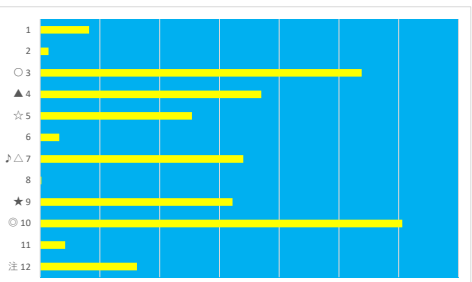

2023年5月16日 川崎9R 小田原北条氏誕生500年記念

テクニカル6 ptn6

馬番	オッズ	馬名	騎手	勝率	連対率	複勝率	騎手	種牡馬	高回収
1	5.8	オルオル	本田 正重	13.5%	30.0%	46.3%	★	◎	
2	500.0	アグリシュプール	岡村 裕基	0.0%	1.2%	1.5%			
3	19.0	グランパナフルー	本橋 孝太	4.1%	10.5%	19.1%	☆	☆	
4	52.0	ピオロンスコッツ	秋元 耕成	1.5%	3.9%	6.6%			
5	500.0	ウォーターリリー	橋本 直哉	0.0%	0.9%	4.0%	▲	○	
6	35.5	フェルカド	見越 彬央	2.2%	6.5%	9.7%		★	
7	156.0	ディーロジャー	伊藤 裕人	0.5%	1.1%	5.0%			
8	4.7	デルマニフ	山崎 誠士	16.5%	35.5%	51.6%	◎		
9	18.1	エアシャロウ	今野 忠成	4.3%	11.5%	21.9%		▲	
10	26.0	フルベアマイル	七々 裕次郎	3.0%	7.4%	13.5%			○
11	1.2	ウインモリオン	笹川 翼	64.3%	81.5%	88.2%	○		○
12	19.0	アトラクトボイス	町田 直希	4.1%	11.4%	19.6%	△	△	
13	48.8	ビュウォン	中島 良美	1.6%	5.0%	9.1%			
14	30.0	フォルトゥナータ	古岡 勇樹	2.6%	9.2%	29.4%			

2023年5月16日 川崎10R おだわらあんこうカレー特別

テクニカル6 ptn1

馬番	オッズ	馬名	騎手	勝率	連対率	複勝率	騎手	種牡馬	高回収
1	5.8	ナチュラルボーン	町田 直希	13.5%	30.0%	46.3%	▲		
2	48.8	エスケントバコ	桜井 光輔	1.6%	5.0%	9.1%			
3	12.4	ユキグニ	伊藤 裕人	6.3%	15.5%	27.1%		★	
4	13.0	アーリーレック	山崎 誠士	6.0%	15.0%	25.0%	○		○
5	3.5	ビュアカラー	藤本 現暉	22.4%	41.5%	55.8%			
6	5.4	キツサクラサク	新原 周馬	14.5%	32.4%	46.1%	★	○	
7	26.0	オートヴィル	高橋 哲也	3.0%	7.4%	13.5%		▲	○
8	500.0	アイエンジェル	七夕 裕次郎	0.0%	0.9%	4.0%		△	
9	156.0	ピンクプラム	古岡 勇樹	0.5%	1.1%	5.0%			
10	52.0	フォルメッシ	和田 謙治	1.5%	3.9%	6.6%			
11	9.2	フィスラー	矢野 貴之	8.5%	21.1%	34.2%	◎		
12	500.0	シェナブライ	吉留 孝司	0.0%	1.2%	1.5%			
13	35.5	ワイフアウト	本田 正重	2.2%	6.5%	9.7%	△	☆	
14	4.7	エスプリビート	今野 忠成	16.7%	31.0%	45.4%	☆	◎	○

2023年5月16日 川崎11R スパークキングスプリントチャレンジ

テクニカル6 ptn3

馬番	オッズ	馬名	騎手	勝率	連対率	複勝率	騎手	種牡馬	高回収
1	19.0	ノボシユシユン	桜井 光輔	4.1%	11.4%	19.6%		☆	
2	111.4	ナカタブラック	伊藤 裕人	0.7%	2.3%	4.6%			
3	2.9	コウギョウブライト	池谷 匠翔	26.9%	44.2%	58.6%			
4	5.8	コバシーナ	町田 直希	13.5%	30.0%	46.3%	★	○	
5	10.1	タツノマツハ	山崎 誠士	7.7%	19.2%	30.9%	○	△	
6	48.8	ビーヴインミー	丹内 祐次	1.6%	5.0%	9.1%			
7	26.0	ダンディーヴオーグ	中越 琉世	3.0%	7.4%	13.5%		▲	○
8	780.0	プリモジョーカー	新原 周馬	0.1%	1.0%	2.0%			
9	12.8	プリモバイソン	御神本 訓	6.1%	14.1%	24.9%	△	◎	
10	3.8	マッドシエリー	森 泰斗	20.3%	44.3%	60.0%	◎	★	
11	37.1	モンゲーハガネ	野畑 凌	2.1%	8.5%	15.2%	☆		
12	19.0	ムジック	矢野 貴之	4.1%	10.5%	19.1%	▲		