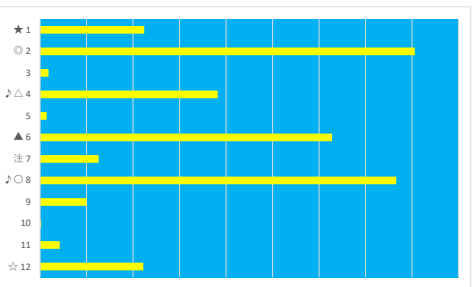

2023年5月16日 川崎3R 大塚瑞特別 テクニカル6 ptn1

馬番	オッズ	馬名	騎手	勝率	連対率	複勝率	騎手	種牡馬	高回収
1	4.7	シンキングキャロル	町田 直希	16.7%	31.0%	45.4%	△	☆	○
2	15.6	マイカグラ	笹川 翼	5.0%	13.3%	23.7%	▲		
3	26.0	レモンアイカー	張田 昂	3.0%	7.4%	13.5%	★		○
4	10.8	アウトサイドベット	今野 忠成	7.2%	17.6%	29.2%	☆		
5	5.4	コスモスミッチー	山崎 誠士	14.5%	32.4%	46.1%	○	△	
6	45.9	スナオナキモチ	池谷 匠翔	1.7%	5.1%	10.2%		◎	
7	37.1	アメリカンライト	増田 充宏	2.1%	5.2%	8.3%			○
8	4.3	ピーチセイウアー	森 泰斗	18.1%	32.4%	47.4%	◎		
9	65.0	ジヨイトリップ	古岡 勇樹	1.2%	3.5%	7.5%		★	○
10	500.0	セザンブライト	濱田 達也	0.0%	1.2%	1.5%			
11	19.0	カルツェッタ	和田 謙治	4.1%	11.4%	19.6%		○	
12	156.0	アタッシュマン	西 啓太	0.5%	1.1%	5.0%			
13	3.5	ルンパレンパレンバ	篠谷 葵	22.4%	41.5%	55.8%		▲	
14	37.1	ヒメカグラ	桜井 光輔	2.1%	8.5%	15.2%			

2023年5月16日 川崎4R C3 三 C3 四

テクニカル6 ptn4

馬番	オッズ	馬名	騎手	勝率	連対率	複勝率	騎手	種牡馬	高回収
1	3.8	エアパルクール	新原 周馬	20.8%	45.8%	62.0%	○	▲	
2	10.1	フリーズオプション	橋本 直哉	7.7%	19.2%	30.9%	★	○	
3	19.0	クオーレカルド	古岡 勇樹	4.1%	10.5%	19.1%			
4	2.5	ビービーパンチョウ	沢田 龍哉	31.1%	51.9%	65.2%	△		
5	10.8	ブンヴァ	町田 直希	7.2%	17.6%	29.2%	◎	◎	
6	19.0	サマーローヤル	池谷 匠翔	4.1%	11.4%	19.6%		△	
7	111.4	カモンベイビー	岡村 裕基	0.7%	2.3%	4.6%			
8	26.0	ブリーツスカート	野畑 凌	3.0%	7.4%	13.5%	▲		○
9	35.5	ポピン	中島 良美	2.2%	6.5%	9.7%			
10	48.8	エイバクス	増田 充宏	1.6%	5.0%	9.1%	☆	☆	
11	780.0	ニシノマツハ	室 岡一朗	0.1%	1.0%	2.0%			
12	7.8	メジャーセブンス	桜井 光輔	10.0%	25.6%	41.0%		★	

2023年5月16日 川崎5R C2 四 C2 五 C2 六

テクニカル6 ptn3

馬番	オッズ	馬名	騎手	勝率	連対率	複勝率	騎手	種牡馬	高回収
1	10.8	イサチルエース	和田 謙治	7.2%	17.6%	29.2%	△	▲	
2	3.8	ロワルゼル	矢野 貴之	20.3%	44.3%	60.0%	◎	◎	
3	86.7	ピースオンアース	桜井 光輔	0.9%	1.8%	4.9%			
4	8.6	ベララス	野畑 凌	9.1%	20.8%	35.1%	☆		○
5	111.4	シェナチチカカ	岡村 裕基	0.7%	2.3%	4.6%			
6	3.5	パーティーモード	笹川 翼	22.4%	41.5%	55.8%	▲	○	
7	12.4	ゴールドソックス	新原 周馬	6.3%	15.5%	27.1%	★	★	
8	2.8	キングブリオーツ	藤本 現輝	28.3%	42.4%	56.6%	△	△	○
9	500.0	インデンシティ	本田 正重	0.0%	1.4%	2.1%	○	☆	
10	780.0	クリムゾンオーラ	仲原 大生	0.1%	1.0%	2.0%			
11	37.1	キングオブサミット	池谷 匠翔	2.1%	3.2%	8.0%			
12	7.0	ジーゾウルブラザー	神尾 香澄	11.1%	23.9%	37.8%			