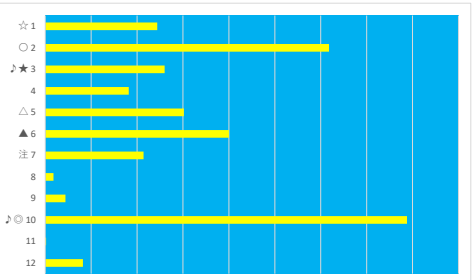

2023年5月16日 川崎7R C2 四 C2 五 C2 六

テクニカル6 ptn1

馬番	オッズ	馬名	騎手	勝率	連対率	複勝率	騎手	種牡馬	高回収
1	3.5	アンバラレド	森 泰斗	22.4%	41.5%	55.8%	◎		
2	5.8	ショウキ	池谷 匠翔	13.5%	30.0%	46.3%		○	
3	780.0	シンライドリーム	木間塚 龍馬	0.1%	1.0%	2.0%			
4	19.0	ライチエフエイズ	本田 正重	4.1%	10.5%	19.1%	▲		
5	9.2	オーサムワールド	今野 忠成	8.5%	21.1%	34.2%	☆	★	
6	26.0	シンキングカーヴ	町田 直希	3.0%	7.4%	13.5%	△	△	○
7	3.8	キバルスター	野畑 凌	20.3%	44.3%	60.0%	★	☆	
8	111.4	チョンリマ	岡村 裕基	0.7%	2.3%	4.6%			
9	19.0	ダイユウライラック	桜井 光輔	4.1%	11.4%	19.6%		▲	
10	35.5	ヤマジュンヒバナ	室 隼一朗	2.2%	6.5%	9.7%			
11	7.0	ワタシノワルツ	矢野 貴之	11.1%	23.9%	37.8%	○		
12	86.7	シャイニングツキミ	山林堂 信哉	0.9%	1.8%	4.9%		◎	

2023年5月16日 川崎8R メイフラワー賞

テクニカル6 ptn3

馬番	オッズ	馬名	騎手	勝率	連対率	複勝率	騎手	種牡馬	高回収
1	10.8	ポッドクリフ	笠野 雄大	7.2%	17.6%	29.2%	★	○	
2	2.9	ジャスターズパーク	町田 直希	26.9%	44.2%	58.6%	▲		
3	26.0	テイコク	野畑 凌	3.0%	7.4%	13.5%	△	★	○
4	19.0	レイズアオーソ	本田 正重	4.1%	10.5%	19.1%	○	☆	
5	7.0	スカイロック	桜井 光輔	11.1%	23.9%	37.8%		▲	
6	7.8	クイーンラフソング	山崎 誠士	10.0%	25.6%	41.0%	◎		
7	111.4	ポクネーズ	原 優介	0.7%	2.3%	4.6%		◎	
8	86.7	ソウキブ	山口 達弥	0.9%	1.8%	4.9%	☆		
9	35.5	マイネルサンデ	柴田 大知	2.2%	6.5%	9.7%		△	
10	2.7	コスモレンゾランサ	丹内 祐次	29.4%	46.5%	63.5%			○
11	780.0	ウインラフィネ	佐々木 大輔	0.1%	1.0%	2.0%			
12	19.0	アスクトゥマツチ	小林 椿斗	4.1%	11.4%	19.6%			