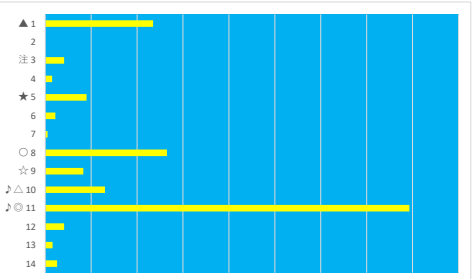

2023年5月16日 川崎7R C2 四 C2 五 C2 六

テクニカル6 ptn1

馬番	オッズ	馬名	騎手	勝率	連対率	複勝率	騎手	種牡馬	高回収
1	3.5	アンバラレド	森 泰斗	22.4%	41.5%	55.8%	◎		
2	5.8	ショウキ	池谷 匠翔	13.5%	30.0%	46.3%		○	
3	780.0	シンライドリーム	木間塚 龍馬	0.1%	1.0%	2.0%			
4	19.0	ライチエフエイズ	本田 正重	4.1%	10.5%	19.1%	▲		
5	9.2	オーサムワールド	今野 忠成	8.5%	21.1%	34.2%	☆	★	
6	26.0	シンキングカーヴ	町田 直希	3.0%	7.4%	13.5%	△	△	○
7	3.8	キバルスター	野畑 凌	20.3%	44.3%	60.0%	★	☆	
8	111.4	チョンリマ	岡村 裕基	0.7%	2.3%	4.6%			
9	19.0	ダイユウライラック	桜井 光輔	4.1%	11.4%	19.6%		▲	
10	35.5	ヤマジュンヒバナ	室 隼一朗	2.2%	6.5%	9.7%			
11	7.0	ワタシノワルツ	矢野 貴之	11.1%	23.9%	37.8%	○		
12	86.7	シャイニングツキミ	山林堂 信哉	0.9%	1.8%	4.9%		◎	

2023年5月16日 川崎8R メイフラワー賞

テクニカル6 ptn3

馬番	オッズ	馬名	騎手	勝率	連対率	複勝率	騎手	種牡馬	高回収
1	10.8	ポッドクリフ	笠野 雄大	7.2%	17.6%	29.2%	★	○	
2	2.9	ジャスターズパーク	町田 直希	26.9%	44.2%	58.6%	▲		
3	26.0	テイコク	野畑 凌	3.0%	7.4%	13.5%	△	★	○
4	19.0	レイズアオーソ	本田 正重	4.1%	10.5%	19.1%	○	☆	
5	7.0	スカイロック	桜井 光輔	11.1%	23.9%	37.8%		▲	
6	7.8	クイーンラフソング	山崎 誠士	10.0%	25.6%	41.0%	◎		
7	111.4	ポクネーズ	原 優介	0.7%	2.3%	4.6%		◎	
8	86.7	ソウキブ	山口 達弥	0.9%	1.8%	4.9%	☆		
9	35.5	マイネルサンデ	柴田 大知	2.2%	6.5%	9.7%		△	
10	2.7	コスモレンゾランサ	丹内 祐次	29.4%	46.5%	63.5%			○
11	780.0	ウインラフィネ	佐々木 大輔	0.1%	1.0%	2.0%			
12	19.0	アスクトゥマツチ	小林 椿斗	4.1%	11.4%	19.6%			

2023年5月16日 川崎9R 小田原北条氏誕生500年記念

テクニカル6 ptn6

馬番	オッズ	馬名	騎手	勝率	連対率	複勝率	騎手	種牡馬	高回収
1	5.8	オルオル	本田 正重	13.5%	30.0%	46.3%	★	◎	
2	500.0	アグリシュプール	岡村 裕基	0.0%	1.2%	1.5%			
3	19.0	グランパナフルー	本橋 孝太	4.1%	10.5%	19.1%	☆	☆	
4	52.0	ピオロンスコッツ	秋元 耕成	1.5%	3.9%	6.6%			
5	500.0	ウォーターリリー	橋本 直哉	0.0%	0.9%	4.0%	▲	○	
6	35.5	フェルカド	見越 彬央	2.2%	6.5%	9.7%		★	
7	156.0	ディーロジャー	伊藤 裕人	0.5%	1.1%	5.0%			
8	4.7	デルマニフ	山崎 誠士	16.5%	35.5%	51.6%	◎		
9	18.1	エアシャロウ	今野 忠成	4.3%	11.5%	21.9%		▲	
10	26.0	フルベアマイル	七々 裕次郎	3.0%	7.4%	13.5%			○
11	1.2	ウインモリオン	笹川 翼	64.3%	81.5%	88.2%	○		○
12	19.0	アトラクトボイス	町田 直希	4.1%	11.4%	19.6%	△	△	
13	48.8	ビュウォン	中島 良美	1.6%	5.0%	9.1%			
14	30.0	フォルトゥナータ	古岡 勇樹	2.6%	9.2%	29.4%			