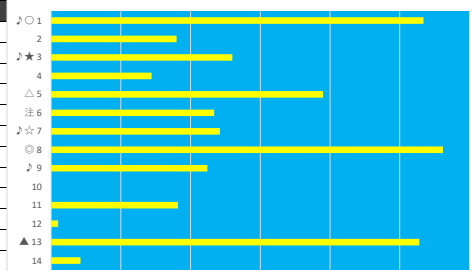

2023年5月16日 川崎3R 大塚瑞特別 テクニカル6 ptn1

馬番	オッズ	馬名	騎手	勝率	連対率	複勝率	騎手	種牡馬	高回収
1	4.7	シンキングキャロル	町田 直希	16.7%	31.0%	45.4%	△	☆	○
2	15.6	マイカグラ	笹川 翼	5.0%	13.3%	23.7%	▲		
3	26.0	レモンアイカー	張田 昂	3.0%	7.4%	13.5%	★		○
4	10.8	アウトサイドベット	今野 忠成	7.2%	17.6%	29.2%	☆		
5	5.4	コスモスミッチー	山崎 誠士	14.5%	32.4%	46.1%	○	△	
6	45.9	スナオナキモチ	池谷 匠翔	1.7%	5.1%	10.2%		◎	
7	37.1	アメリカンライト	増田 充宏	2.1%	5.2%	8.3%			○
8	4.3	ピーチセイウアー	森 泰斗	18.1%	32.4%	47.4%	◎		
9	65.0	ジヨイトリップ	古岡 勇樹	1.2%	3.5%	7.5%		★	○
10	500.0	セザンブライト	濱田 達也	0.0%	1.2%	1.5%			
11	19.0	カルツェッタ	和田 謙治	4.1%	11.4%	19.6%		○	
12	156.0	アタッシュマン	西 啓太	0.5%	1.1%	5.0%			
13	3.5	ルンパレンパレンバ	篠谷 葵	22.4%	41.5%	55.8%		▲	
14	37.1	ヒメカグラ	桜井 光輔	2.1%	8.5%	15.2%