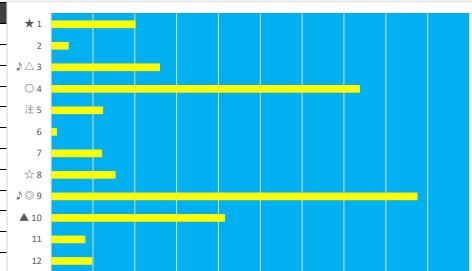

2023年5月16日 川崎1R 3歳 五 107.0万以上 170.0万未満 テクニカル6 ptn1

馬番	オッズ	馬名	騎手	勝率	連対率	複勝率	騎手	種牡馬	高回収
1	26.0	スーパーラビッド	藤本 規輝	3.0%	7.4%	13.5%	☆		○
2	13.9	エスプリゴングザレス	矢野 貴之	5.6%	22.2%	30.6%	◎	◎	
3	37.1	イマキバラ	山林堂 信哉	2.1%	6.2%	15.2%	★		
4	780.0	パウバトロール	山中 悠希	0.1%	1.0%	2.0%			
5	48.8	ノーブルジャック	野畑 凌	1.6%	5.0%	9.1%	▲		
6	2.5	ベアジャック	増田 充宏	31.1%	51.9%	65.2%		▲	
7	35.5	ルチルチエコ	丹内 祐次	2.2%	6.5%	9.7%		☆	
8	111.4	メイワノフ	岡村 裕基	0.7%	2.3%	4.6%			
9	9.2	ノーブルトラップ	新原 周馬	8.5%	21.1%	34.2%	○		
10	5.8	ルートウドウビエ	中越 琉世	13.5%	30.0%	46.3%		△	
11	10.1	ピーチバウム	古岡 勇樹	7.7%	20.4%	34.3%		○	
12	7.0	ワガママナビジン	沢田 龍哉	11.1%	23.9%	37.8%	△	★	

2023年5月16日 川崎2R オオタカ賞 テクニカル6 ptn5

馬番	オッズ	馬名	騎手	勝率	連対率	複勝率	騎手	種牡馬	高回収
1	780.0	バジカクシェリール	本田 紀忠	0.1%	1.0%	2.0%		◎	
2	37.1	ブリーソソリード	古岡 勇樹	2.1%	6.2%	15.2%	△		
3	26.0	ゴールデンウエスト	丹内 祐次	3.0%	7.4%	13.5%			○
4	2.9	サイシュウテイリ	笹川 翼	26.9%	44.2%	58.6%	○	○	
5	35.5	ブラックワトル	神尾 香澄	2.2%	6.5%	9.7%	▲		
6	111.4	シェナモエギ	岡村 裕基	0.7%	2.3%	4.6%			
7	12.8	スマートエルサ	池谷 匠翔	6.1%	14.1%	24.9%	★	★	
8	10.1	シントアキラ	小杉 亮	7.7%	19.2%	30.9%	☆	△	
9	3.3	アズーロネロ	山崎 誠士	23.8%	47.6%	61.9%	◎		○
10	3.8	ナツシユカツツエ	中越 琉世	20.8%	45.8%	62.0%			
11	19.0	ハルバハルキタゼ	木間塚 龍馬	4.1%	10.5%	19.1%		☆	
12	86.7	エメラルディ	藤江 涉	0.9%	1.8%	4.9%		▲	

2023年5月16日 川崎3R 大塚瑞特別 テクニカル6 ptn1

馬番	オッズ	馬名	騎手	勝率	連対率	複勝率	騎手	種牡馬	高回収
1	4.7	シンキングキャロル	町田 直希	16.7%	31.0%	45.4%	△	☆	○
2	15.6	マイカグラ	笹川 翼	5.0%	13.3%	23.7%	▲		
3	26.0	レモンアイカー	張田 昂	3.0%	7.4%	13.5%	★		○
4	10.8	アウトサイドベット	今野 忠成	7.2%	17.6%	29.2%	☆		
5	5.4	コスモスミッチー	山崎 誠士	14.5%	32.4%	46.1%	○	△	
6	45.9	スナオナキモチ	池谷 匠翔	1.7%	5.1%	10.2%		◎	
7	37.1	アメリカンライト	増田 充宏	2.1%	5.2%	8.3%			○
8	4.3	ピーチセイウアー	森 泰斗	18.1%	32.4%	47.4%	◎		
9	65.0	ジヨイトリップ	古岡 勇樹	1.2%	3.5%	7.5%		★	○
10	500.0	セザンブライト	濱田 達也	0.0%	1.2%	1.5%			
11	19.0	カルツェッタ	和田 謙治	4.1%	11.4%	19.6%		○	
12	156.0	アタッシュマン	西 啓太	0.5%	1.1%	5.0%			
13	3.5	ルンパレンパレンバ	篠谷 葵	22.4%	41.5%	55.8%		▲	
14	37.1	ヒメカグラ	桜井 光輔	2.1%	8.5%	15.2%			