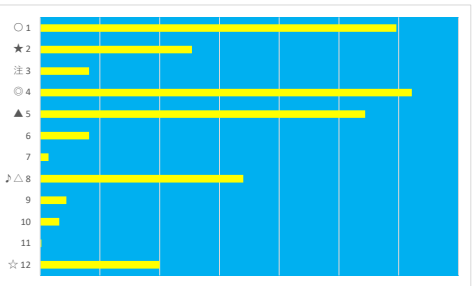

2023年5月16日 川崎3R 大塚瑞特別 テクニカル6 ptn1

馬番	オッズ	馬名	騎手	勝率	連対率	複勝率	騎手	種牡馬	高回収
1	4.7	シンキングキャロル	町田 直希	16.7%	31.0%	45.4%	△	☆	○
2	15.6	マイカグラ	笹川 翼	5.0%	13.3%	23.7%	▲		
3	26.0	レモンアイカー	張田 昂	3.0%	7.4%	13.5%	★		○
4	10.8	アウトサイドベット	今野 忠成	7.2%	17.6%	29.2%	☆		
5	5.4	コスモスミッチー	山崎 誠士	14.5%	32.4%	46.1%	○	△	
6	45.9	スナオナキモチ	池谷 匠翔	1.7%	5.1%	10.2%		◎	
7	37.1	アメリカンライト	増田 充宏	2.1%	5.2%	8.3%			○
8	4.3	ピーチセイウアー	森 泰斗	18.1%	32.4%	47.4%	◎		
9	65.0	ジヨイトリップ	古岡 勇樹	1.2%	3.5%	7.5%		★	○
10	500.0	セザンブライト	濱田 達也	0.0%	1.2%	1.5%			
11	19.0	カルツェッタ	和田 謙治	4.1%	11.4%	19.6%		○	
12	156.0	アタッシュマン	西 啓太	0.5%	1.1%	5.0%			
13	3.5	ルンパレンパレンバ	篠谷 葵	22.4%	41.5%	55.8%		▲	
14	37.1	ヒメカグラ	桜井 光輔	2.1%	8.5%	15.2%			

2023年5月16日 川崎4R C3 三 C3 四

テクニカル6 ptn4

馬番	オッズ	馬名	騎手	勝率	連対率	複勝率	騎手	種牡馬	高回収
1	3.8	エアパルクール	新原 周馬	20.8%	45.8%	62.0%	○	▲	
2	10.1	フリーズオプション	橋本 直哉	7.7%	19.2%	30.9%	★	○	
3	19.0	クオーレカルド	古岡 勇樹	4.1%	10.5%	19.1%			
4	2.5	ビービーパンチョウ	沢田 龍哉	31.1%	51.9%	65.2%	△		
5	10.8	ブンヴァ	町田 直希	7.2%	17.6%	29.2%	◎	◎	
6	19.0	サマーローヤル	池谷 匠翔	4.1%	11.4%	19.6%		△	
7	111.4	カモンベイビー	岡村 裕基	0.7%	2.3%	4.6%			
8	26.0	ブリーツスカート	野畑 凌	3.0%	7.4%	13.5%	▲		○
9	35.5	ポピン	中島 良美	2.2%	6.5%	9.7%			
10	48.8	エイバクス	増田 充宏	1.6%	5.0%	9.1%	☆	☆	
11	780.0	ニシノマツハ	室 岡一朗	0.1%	1.0%	2.0%			
12	7.8	メジャーセブンス	桜井 光輔	10.0%	25.6%	41.0%		★	