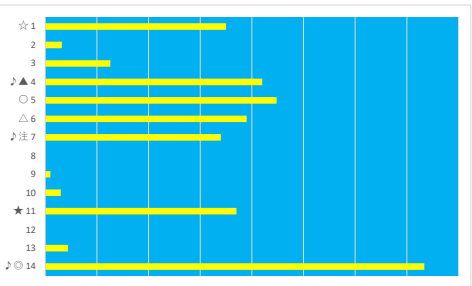

2023年5月16日 川崎9R 小田原北条氏誕生500年記念

テクニカル6 ptn6

馬番	オッズ	馬名	騎手	勝率	連対率	複勝率	騎手	種牡馬	高回収
1	5.8	オルオル	本田 正重	13.5%	30.0%	46.3%	★	◎	
2	500.0	アグリシュプール	岡村 裕基	0.0%	1.2%	1.5%			
3	19.0	グランパナフルー	本橋 孝太	4.1%	10.5%	19.1%	☆	☆	
4	52.0	ピオロンスコッツ	秋元 耕成	1.5%	3.9%	6.6%			
5	500.0	ウォーターリリー	橋本 直哉	0.0%	0.9%	4.0%	▲	○	
6	35.5	フェルカド	見越 彬央	2.2%	6.5%	9.7%		★	
7	156.0	ディーロジャー	伊藤 裕人	0.5%	1.1%	5.0%			
8	4.7	デルマニフ	山崎 誠士	16.5%	35.5%	51.6%	◎		
9	18.1	エアシャロウ	今野 忠成	4.3%	11.5%	21.9%		▲	
10	26.0	フルベアマイル	七々 裕次郎	3.0%	7.4%	13.5%			○
11	1.2	ウインモリオン	笹川 翼	64.3%	81.5%	88.2%	○		○
12	19.0	アトラクトボイス	町田 直希	4.1%	11.4%	19.6%	△	△	
13	48.8	ビュウォン	中島 良美	1.6%	5.0%	9.1%			
14	30.0	フォルトゥナータ	古岡 勇樹	2.6%	9.2%	29.4%			

2023年5月16日 川崎10R おだわらあんこうカレー特別

テクニカル6 ptn1

馬番	オッズ	馬名	騎手	勝率	連対率	複勝率	騎手	種牡馬	高回収
1	5.8	ナチュラルボーン	町田 直希	13.5%	30.0%	46.3%	▲		
2	48.8	エスケントバコ	桜井 光輔	1.6%	5.0%	9.1%			
3	12.4	ユキグニ	伊藤 裕人	6.3%	15.5%	27.1%		★	
4	13.0	アーリーレック	山崎 誠士	6.0%	15.0%	25.0%	○		○
5	3.5	ビュアカラー	藤本 現暉	22.4%	41.5%	55.8%			
6	5.4	キツサクラサク	新原 周馬	14.5%	32.4%	46.1%	★	○	
7	26.0	オートヴィル	高橋 哲也	3.0%	7.4%	13.5%		▲	○
8	500.0	アイエンジェル	七夕 裕次郎	0.0%	0.9%	4.0%		△	
9	156.0	ピンクプラム	古岡 勇樹	0.5%	1.1%	5.0%			
10	52.0	フォルメッシ	和田 謙治	1.5%	3.9%	6.6%			
11	9.2	フィスラー	矢野 貴之	8.5%	21.1%	34.2%	◎		
12	500.0	シェナブライ	吉留 孝司	0.0%	1.2%	1.5%			
13	35.5	ワイフアウト	本田 正重	2.2%	6.5%	9.7%	△	☆	
14	4.7	エスプリビート	今野 忠成	16.7%	31.0%	45.4%	☆	◎	○