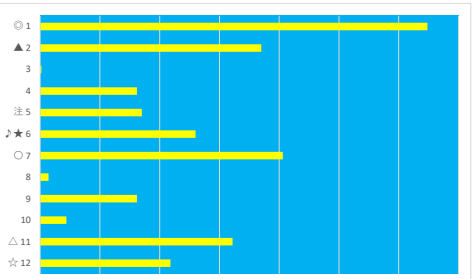

2023年5月16日 川崎6R 豊高賞

テクニカル6 ptn6

馬番	オッズ	馬名	騎手	勝率	連対率	複勝率	騎手	種牡馬	高回収
1	111.4	ピエナゴールド	増田 充宏	0.7%	2.3%	4.6%			
2	19.0	ワンラヴ	新原 周馬	4.1%	10.5%	19.1%	▲		
3	19.0	ウインシュトローム	和田 謙治	4.1%	11.4%	19.6%	△	☆	
4	3.8	ライバチ	藤江 涉	20.8%	45.8%	62.0%			
5	1.7	ハーモニーオリオン	森 泰斗	45.0%	67.5%	77.7%	◎	◎	
6	4.3	サンデルノ	木間塚 龍馬	18.1%	32.4%	47.4%		▲	
7	12.8	ユウユウクラージュ	山中 悠希	6.1%	14.1%	24.9%		△	
8	500.0	リタリエイション	藤本 現輝	0.0%	1.4%	2.1%	★		
9	86.7	オーシャンウィンド	池谷 匠翔	0.9%	1.8%	4.9%	☆	★	
10	37.1	ツウツウ	張田 昂	2.1%	3.2%	8.0%	○		
11	13.2	カントナ	室 岡一朗	5.9%	17.3%	30.8%			
12	780.0	セイウンミレイア	國分 祐仁	0.1%	1.0%	2.0%		○	

2023年5月16日 川崎7R C2 四 C2 五 C2 六

テクニカル6 ptn1

馬番	オッズ	馬名	騎手	勝率	連対率	複勝率	騎手	種牡馬	高回収
1	3.5	アンバラレド	森 泰斗	22.4%	41.5%	55.8%	◎		
2	5.8	ショウキ	池谷 匠翔	13.5%	30.0%	46.3%		○	
3	780.0	シンライドリーム	木間塚 龍馬	0.1%	1.0%	2.0%			
4	19.0	ライチエフエイズ	本田 正重	4.1%	10.5%	19.1%	▲		
5	9.2	オーサムワールド	今野 忠成	8.5%	21.1%	34.2%	☆	★	
6	26.0	シンキングカーヴ	町田 直希	3.0%	7.4%	13.5%	△	△	○
7	3.8	キバルスター	野畑 凌	20.3%	44.3%	60.0%	★	☆	
8	111.4	チョンリマ	岡村 裕基	0.7%	2.3%	4.6%			
9	19.0	ダイユウライラック	桜井 光輔	4.1%	11.4%	19.6%		▲	
10	35.5	ヤマジュンヒバナ	室 隼一朗	2.2%	6.5%	9.7%			
11	7.0	ワタシノワルツ	矢野 貴之	11.1%	23.9%	37.8%	○		
12	86.7	シャイニングツキミ	山林堂 信哉	0.9%	1.8%	4.9%		◎	