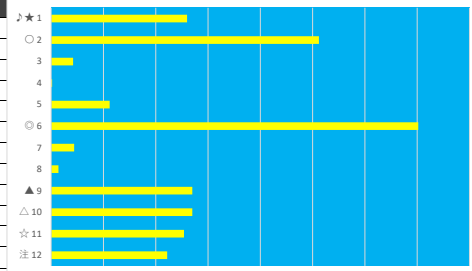

2023年5月16日 川崎1R 3歳 五 107.0万以上 170.0万未満 テクニカル6 ptn1

馬番	オッズ	馬名	騎手	勝率	連対率	複勝率	騎手	種牡馬	高回収
1	26.0	スーパーラビッド	藤本 規輝	3.0%	7.4%	13.5%	☆		○
2	13.9	エスプリゴングザレス	矢野 貴之	5.6%	22.2%	30.6%	◎	◎	
3	37.1	イマキバラ	山林堂 信哉	2.1%	6.2%	15.2%	★		
4	780.0	パウバトロール	山中 悠希	0.1%	1.0%	2.0%			
5	48.8	ノーブルジャック	野畑 凌	1.6%	5.0%	9.1%	▲		
6	2.5	ベアジャック	増田 充宏	31.1%	51.9%	65.2%		▲	
7	35.5	ルチルチエコ	丹内 祐次	2.2%	6.5%	9.7%		☆	
8	111.4	メイワノフ	岡村 裕基	0.7%	2.3%	4.6%			
9	9.2	ノーブルトラップ	新原 周馬	8.5%	21.1%	34.2%	○		
10	5.8	ルートウドウビエ	中越 琉世	13.5%	30.0%	46.3%		△	
11	10.1	ピーチバウム	古岡 勇樹	7.7%	20.4%	34.3%		○	
12	7.0	ワガママナビジン	沢田 龍哉	11.1%	23.9%	37.8%	△	★	