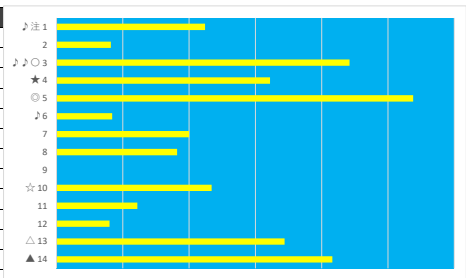

2023年5月19日 川崎5R ワルキューレ賞

テクニカル6 ptn2

馬番	オッズ	馬名	騎手	勝率	連対率	複勝率	騎手	種牡馬	高回収
1	65.0	アルマス	古岡 勇樹	1.2%	3.5%	7.5%		△	○
2	19.0	シャイニングパール	矢野 貴之	4.1%	10.5%	19.1%			
3	6.4	フェリスヴィエント	伊藤 裕人	12.1%	15.2%	21.2%			○
4	7.0	エルラディオ	桜井 光輔	11.1%	23.9%	37.8%		○	
5	2.9	ウルトラヨウコ	笹川 翼	26.9%	44.2%	58.6%		△	
6	18.6	ミスターボウジュ	沢田 龍哉	4.2%	10.3%	21.0%			
7	7.8	ズラリ	臼井 健太	10.0%	25.6%	41.0%		★	
8	19.0	エスカレーション	山崎 誠士	4.1%	11.4%	19.6%		○	
9	500.0	パーティーアニマル	高橋 哲也	0.0%	0.0%	0.0%		☆	
10	45.9	マオンジェット	山本 聡紀	1.7%	5.1%	10.2%		◎	
11	37.1	シップレックビーチ	野畑 凌	2.1%	8.5%	15.2%		▲	
12	500.0	ウインゴライアス	町田 直希	0.0%	1.2%	1.5%		▲	
13	10.8	フィアレススマイル	張田 昂	7.2%	17.6%	29.2%	★	◎	
14	3.8	ハローロフレイバー	今野 忠成	20.8%	45.8%	62.0%	☆