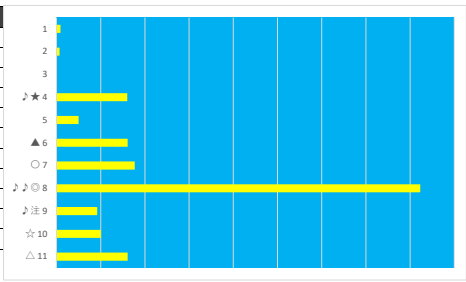

2023年5月19日 川崎6R ヴェント賞

テクニカル6 ptn4

馬番	オッズ	馬名	騎手	勝率	連対率	複勝率	騎手	種牡馬	高回収
1	19.0	コスモビスケット	本田 正重	4.1%	10.5%	19.1%	▲		
2	12.8	マリノノート	山林堂 信	6.1%	14.1%	24.9%		★	
3	52.0	ミヤビジゼル	新原 周馬	1.5%	3.9%	6.6%	☆		
4	10.1	シャインコア	神尾 香澄	7.7%	19.2%	30.9%	△	○	
5	35.5	トラストキングタロウ	野畑 凌	2.2%	6.5%	9.7%	★		
6	780.0	シェナマリア	岡村 裕基	0.1%	1.0%	2.0%		☆	
7	1.7	プレジールツッキー	古岡 勇樹	45.0%	67.5%	77.7%		▲	
8	5.8	ジュエルマドンナ	山崎 誠士	13.5%	30.0%	46.3%	◎		
9	26.0	イクノマゴムスメ	中越 瑠世	3.0%	7.4%	13.5%			○
10	5.4	ハートヲウシツカミ	藤江 渉	14.5%	32.4%	46.1%		△	
11	19.0	ゼイクイタルマエ	町田 直希	4.1%	11.4%	19.6%	○	◎	
12	48.8	モンゲーチャンス	桜井 光輔	1.6%	5.0%	9.1%			

2023年5月19日 川崎7R C2七C2八

デクニカル6 ptn3

馬番	オッズ	馬名	騎手	勝率	連対率	複勝率	騎手	種牡馬	高回収
1	86.7	ジョウハリ	藤江 渉	0.9%	1.8%	4.9%		☆	
2	111.4	ハードスフロウン	中越 瑛世	0.7%	2.3%	4.6%	☆		
3	500.0	シンキングポケット	神尾 香澄	0.0%	1.4%	2.1%			
4	13.0	スプリットエス	高橋 哲也	6.0%	15.0%	25.0%			○
5	15.6	ヤマニンバルトロ	古岡 勇樹	5.0%	13.3%	23.7%		★	
6	7.0	リープ	笹川 翼	11.1%	23.9%	37.8%	○		
7	10.1	ナツハヤテ	本田 正重	7.7%	20.4%	34.3%	◎	△	
8	1.2	アイディアリスト	新原 周馬	64.3%	81.5%	88.2%	▲	▲	○
9	18.6	グレル	桜井 光輔	4.2%	10.3%	21.0%		○	
10	7.8	トロピカリスモ	池谷 匠翔	10.0%	25.6%	41.0%	★		
11	12.8	リュウノロー	和田 謙治	6.1%	14.1%	24.9%	△	◎	