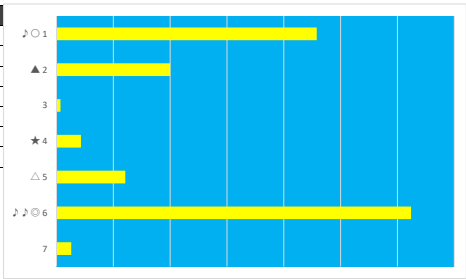

2023年5月19日 川崎2R 3歳 未出走 未受賞 選定馬

デクニカル6 ptn6

馬番	オッズ	馬名	騎手	勝率	連対率	複勝率	騎手	種牡馬	高回収
1	13.2	ココナッツミルク	池谷 匠翔	5.9%	17.3%	30.8%	△	▲	
2	111.4	サカエプリンセス	神尾 香澄	0.7%	3.4%	11.5%		★	
3	5.8	シングルデラックス	伊藤 裕人	13.5%	30.0%	46.3%	▲	☆	
4	18.1	マルバカビーナス	桜井 光輔	4.3%	11.5%	21.9%	★	◎	
5	19.0	スカイカーミー	木間塚 龍	4.1%	10.5%	19.1%	☆	○	
6	2.5	ボンボニータ	町田 直希	31.1%	51.9%	65.2%	○	△	
7	2.8	コルレオーネ	森 泰斗	28.2%	66.7%	76.9%	◎		

2023年5月19日 川崎3R スパーキングデビュー

デクニカル6 ptn5

馬番	オッズ	馬名	騎手	勝率	連対率	複勝率	騎手	種牡馬	高回収
1	1.9	ミスマルゴ	町田 直希	40.8%	61.3%	74.3%	○	★	
2	7.8	エニアック	桜井 光輔	10.0%	25.6%	41.0%	△	◎	
3	111.4	エターナルキング	本田 紀忠	0.7%	3.4%	11.5%		☆	
4	18.1	イクノホーフアイ	古岡 勇樹	4.3%	11.5%	21.9%	★	△	
5	19.0	キョウエイモノノフ	池谷 匠翔	4.1%	10.5%	19.1%	▲	▲	
6	2.1	ウーアマツハ	山崎 誠士	37.4%	62.0%	74.3%	◎	○	○
7	30.0	エルコンドルリア	伊藤 裕人	2.6%	9.2%	29.4%	☆		