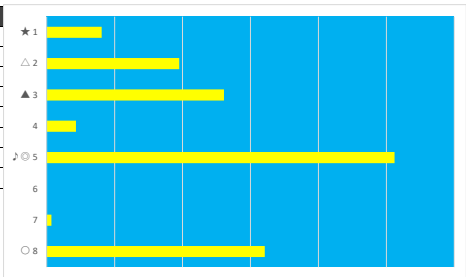

2023年5月19日 川崎3R スパーキングデビュー

デクニカル6 ptn5

馬番	オッズ	馬名	騎手	勝率	連対率	複勝率	騎手	種牡馬	高回収
1	1.9	ミスマルゴ	町田 直希	40.8%	61.3%	74.3%	○	★	
2	7.8	エニアック	桜井 光輔	10.0%	25.6%	41.0%	△	◎	
3	111.4	エターナルキング	本田 紀忠	0.7%	3.4%	11.5%		☆	
4	18.1	イクノホーフアイ	古岡 勇樹	4.3%	11.5%	21.9%	★	△	
5	19.0	キョウエイモノノフ	池谷 匠翔	4.1%	10.5%	19.1%	▲	▲	
6	2.1	ウーアマツハ	山崎 誠士	37.4%	62.0%	74.3%	◎	○	○
7	30.0	エルコンドルリア	伊藤 裕人	2.6%	9.2%	29.4%	☆		

2023年5月19日 川崎4R スパークینگデビュー

テクニカル6 ptn5

馬番	オッズ	馬名	騎手	勝率	連対率	複勝率	騎手	種牡馬	高回収
1	19.0	サイカク	中越 瑠世	4.1%	10.5%	19.1%	☆	▲	
2	5.4	ウインアザレア	矢野 貴之	14.5%	32.4%	46.1%	○		
3	7.0	ブレイヴストーリー	山崎 誠士	11.1%	23.9%	37.8%	◎	○	
4	18.1	ステイブレンズ	町田 直希	4.3%	11.5%	21.9%	△		
5	1.5	マフルカガミ	野畑 凌	51.2%	70.2%	80.1%	★	★	
6	500.0	シアウセノヨカン	藤江 渉	0.0%	0.7%	4.8%		☆	
7	111.4	ベニノレーヴ	岡村 裕基	0.7%	3.4%	11.5%		△	
8	4.3	デーレーラフター	和田 譲治	18.1%	32.4%	47.4%	▲	◎	