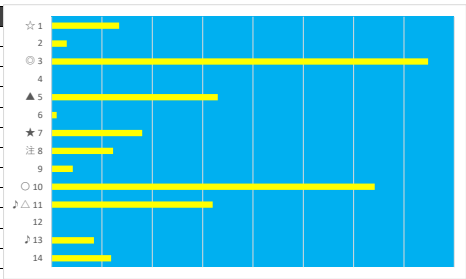

2023年5月19日 川崎11R 開成町あじさいまつり特別

テクニカル6 ptn1

馬番	オッズ	馬名	騎手	勝率	連対率	複勝率	騎手	種牡馬	高回収
1	45.9	アダマスミノル	野畑 凌	1.7%	5.1%	10.2%	○		
2	52.0	キャッスルヒーロー	川島 正太	1.5%	3.9%	6.6%		☆	
3	3.5	ファルコンソード	森 泰斗	22.4%	41.5%	55.8%	◎	○	
4	500.0	フレッシュグリーン	藤本 現輝	0.0%	0.9%	4.0%			
5	4.7	ジュンハンス	本橋 孝太	16.5%	35.5%	51.6%			
6	156.0	ブレーヴユニコーン	菅原 涼太	0.5%	1.1%	5.0%			
7	15.6	カミノアカネ	新原 周馬	5.0%	13.3%	23.7%		▲	
8	12.8	グランギフト	今野 忠成	6.1%	14.1%	24.9%	☆		
9	37.1	ウオーノ	張田 昂	2.1%	8.5%	15.2%	△	△	
10	4.3	ナインバイバー	石崎 駿	18.1%	32.4%	47.4%	▲	◎	
11	13.0	リトルバイングッド	町田 直希	6.0%	15.0%	25.0%	★		○
12	500.0	ハワボケプリメーロ	中越 琉世	0.0%	1.2%	1.5%			
13	18.6	ディーボンド	和田 謙治	4.2%	10.3%	21.0%			
14	13.2	フクノアルズ	笹川 翼	5.9%	17.3%	30.8%		★