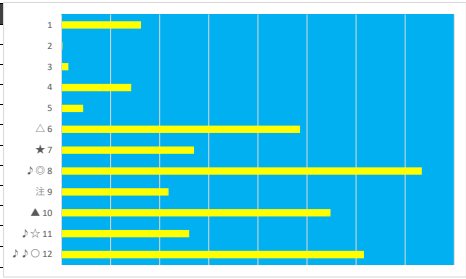

2023年5月19日 川崎10R 開成町阿波おどり特別

テクニカル6 ptn1

馬番	オッズ	馬名	騎手	勝率	連対率	複勝率	騎手	種牡馬	高回収
1	19.0	ワンモアエフオート	本橋 孝太	4.1%	10.5%	19.1%		▲	
2	780.0	ゴールドレーベン	山林堂 信	0.1%	1.0%	2.0%		△	
3	111.4	ホッドヘイロー	藤本 現輝	0.7%	2.3%	4.6%			
4	37.1	ウインオーサム	本田 正重	2.1%	6.2%	15.2%	○	★	
5	35.5	ステイラルタイム	新原 周馬	2.2%	6.5%	9.7%		△	
6	3.8	モンストルオーソ	笹川 翼	20.3%	44.3%	60.0%	▲		
7	5.8	ハイツイーレン	和田 謙治	13.5%	30.0%	46.3%	☆	☆	
8	4.7	ムーティナイル	町田 直希	16.7%	31.0%	45.4%	★	◎	○
9	86.7	エーアイダンサー	山崎 誠士	0.9%	1.8%	4.9%	◎		
10	3.5	ラストブラッサム	張田 昂	22.4%	41.5%	55.8%		○	
11	26.0	ジョーマキアート	木澤 爽	3.0%	7.4%	13.5%			○
12	3.8	レッドアーチャー	野畑 凌	20.8%	41.7%	54.2%			○