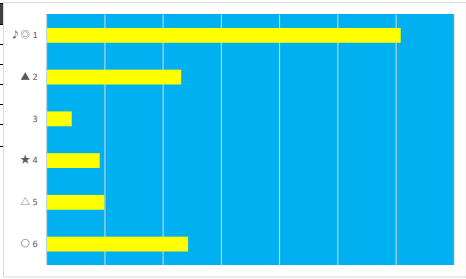

2023年5月19日 川崎1R 3歳 未出走 未受賞 選定馬

デクニカル6 ptn5

馬番	オッズ	馬名	騎手	勝率	連対率	複勝率	騎手	種牡馬	高回収
1	1.9	エスポワールゲート	笹川 翼	40.8%	61.3%	74.3%	◎	◎	
2	4.3	アムアイレディ	和田 謙治	18.1%	32.4%	47.4%	○	△	
3	18.1	グッドラックガール	古岡 勇樹	4.3%	11.5%	21.9%	☆	★	
4	19.0	ジンジンバイパー	藤本 現隆	4.1%	10.5%	19.1%	△	○	
5	13.2	ナミエヒーロー	中越 琉世	5.9%	17.3%	30.8%	★	▲	
6	3.8	ハーモニーシャイン	野細 凌	20.3%	44.3%	60.0%	▲	☆	

2023年5月19日 川崎2R 3歳 未出走 未受賞 選定馬

デクニカル6 ptn6

馬番	オッズ	馬名	騎手	勝率	連対率	複勝率	騎手	種牡馬	高回収
1	13.2	ココナッツミルク	池谷 匠翔	5.9%	17.3%	30.8%	△	▲	
2	111.4	サカエプリンセス	神尾 香澄	0.7%	3.4%	11.5%		★	
3	5.8	シングルデラックス	伊藤 裕人	13.5%	30.0%	46.3%	▲	☆	
4	18.1	マルバカビーナス	桜井 光輔	4.3%	11.5%	21.9%	★	◎	
5	19.0	スカイカーミー	木間塚 龍	4.1%	10.5%	19.1%	☆	○	
6	2.5	ボンボニータ	町田 直希	31.1%	51.9%	65.2%	○	△	
7	2.8	コルレオーネ	森 泰斗	28.2%	66.7%	76.9%	◎		