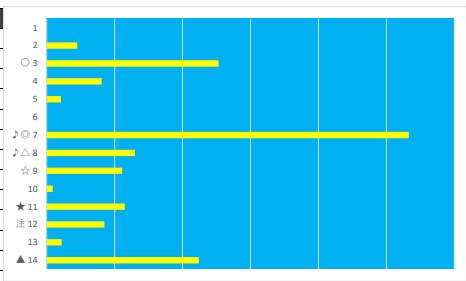

2023年5月19日 川崎8R 鈴蘭賞

デクニカル6 ptn3

馬番	オッズ	馬名	騎手	勝率	連対率	複勝率	騎手	種牡馬	高回収
1	500.0	メディアジャッカル	中島 良美	0.0%	1.2%	1.5%			
2	156.0	キョウエイレガード	本田 紀忠	0.5%	1.1%	5.0%		▲	
3	3.8	クリスタルローレル	山崎 誠士	20.3%	44.3%	60.0%	○	★	
4	19.0	カミヤガルーラ	橋本 直哉	4.1%	10.5%	19.1%	▲		
5	37.1	ミトノバレーカー	池谷 匠翔	2.1%	6.2%	15.2%	☆	☆	
6	500.0	ニシノイルマーレ	國分 祐仁	0.0%	0.9%	4.0%			
7	2.8	ケリードラゴン	森 泰斗	28.3%	42.4%	56.6%	◎	○	○
8	26.0	ダイエービルバリー	藤江 渉	3.0%	7.4%	13.5%			○
9	7.0	チャームインレース	沢田 龍哉	11.1%	23.9%	37.8%			
10	86.7	ゴールデンルート	野沢 憲彦	0.9%	1.8%	4.9%		△	
11	52.0	ニシノカムイ	臼井 健太	1.5%	3.9%	6.6%		◎	
12	9.2	トミケンミステリオ	木間塚 龍	8.5%	21.1%	34.2%	△		
13	35.5	ハンザ	笠野 雄大	2.2%	6.5%	9.7%			
14	3.5	ラビッドフロウ	今野 忠成	22.4%	41.5%	55.8%	★