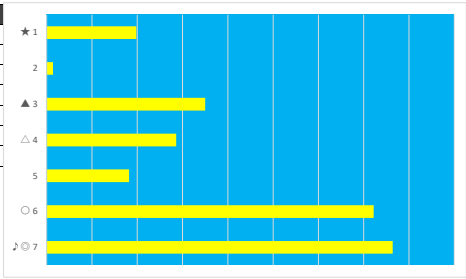

2023年5月19日 川崎2R 3歳 未出走 未受賞 選定馬

デクニカル6 ptn6

馬番	オッズ	馬名	騎手	勝率	連対率	複勝率	騎手	種牡馬	高回収
1	13.2	ココナッツミルク	池谷 匠翔	5.9%	17.3%	30.8%	△	▲	
2	111.4	サカエプリンセス	神尾 香澄	0.7%	3.4%	11.5%		★	
3	5.8	シングルデラックス	伊藤 裕人	13.5%	30.0%	46.3%	▲	☆	
4	18.1	マルバカビーナス	桜井 光輔	4.3%	11.5%	21.9%	★	◎	
5	19.0	スカイカーミー	木間塚 龍	4.1%	10.5%	19.1%	☆	○	
6	2.5	ボンボニータ	町田 直希	31.1%	51.9%	65.2%	○	△	
7	2.8	コルレオーネ	森 泰斗	28.2%	66.7%	76.9%	◎