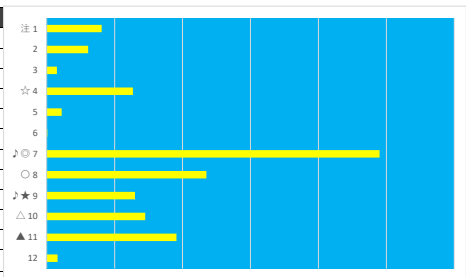

2023年5月19日 川崎4R スパークینگデビュー

テクニカル6 ptn5

馬番	オッズ	馬名	騎手	勝率	連対率	複勝率	騎手	種牡馬	高回収
1	19.0	サイカク	中越 瑠世	4.1%	10.5%	19.1%	☆	▲	
2	5.4	ウインアザレア	矢野 貴之	14.5%	32.4%	46.1%	○		
3	7.0	ブレイヴストーリー	山崎 誠士	11.1%	23.9%	37.8%	◎	○	
4	18.1	ステイブレンズ	町田 直希	4.3%	11.5%	21.9%	△		
5	1.5	マフルカガミ	野畑 凌	51.2%	70.2%	80.1%	★	★	
6	500.0	シアウセノヨカン	藤江 渉	0.0%	0.7%	4.8%		☆	
7	111.4	ベニノレーヴ	岡村 裕基	0.7%	3.4%	11.5%		△	
8	4.3	デーレーラフター	和田 譲治	18.1%	32.4%	47.4%	▲	◎	

2023年5月19日 川崎5R ワルキューレ賞

テクニカル6 ptn2

馬番	オッズ	馬名	騎手	勝率	連対率	複勝率	騎手	種牡馬	高回収
1	65.0	アルマス	古岡 勇樹	1.2%	3.5%	7.5%		△	○
2	19.0	シャイニングパール	矢野 貴之	4.1%	10.5%	19.1%			
3	6.4	フェリスヴィエント	伊藤 裕人	12.1%	15.2%	21.2%			○
4	7.0	エルラディオ	桜井 光輔	11.1%	23.9%	37.8%		○	
5	2.9	ウルトラヨウコ	笹川 翼	26.9%	44.2%	58.6%		△	
6	18.6	ミスターボウジュ	沢田 龍哉	4.2%	10.3%	21.0%			
7	7.8	ズラリ	臼井 健太	10.0%	25.6%	41.0%		★	
8	19.0	エスカレーション	山崎 誠士	4.1%	11.4%	19.6%		○	
9	500.0	パーティーアニマル	高橋 哲也	0.0%	0.0%	0.0%		☆	
10	45.9	マオンジェット	山本 聡紀	1.7%	5.1%	10.2%		◎	
11	37.1	シップレックビーチ	野畑 凌	2.1%	8.5%	15.2%		▲	
12	500.0	ウインゴライアス	町田 直希	0.0%	1.2%	1.5%		▲	
13	10.8	フィアレススマイル	張田 昂	7.2%	17.6%	29.2%	★	◎	
14	3.8	ハローロフレイバー	今野 忠成	20.8%	45.8%	62.0%	☆		

2023年5月19日 川崎6R ヴェント賞

テクニカル6 ptn4

馬番	オッズ	馬名	騎手	勝率	連対率	複勝率	騎手	種牡馬	高回収
1	19.0	コスモビスケット	本田 正重	4.1%	10.5%	19.1%	▲		
2	12.8	マリノノート	山林堂 信	6.1%	14.1%	24.9%		★	
3	52.0	ミヤビジゼル	新原 周馬	1.5%	3.9%	6.6%	☆		
4	10.1	シャインコア	神尾 香澄	7.7%	19.2%	30.9%	△	○	
5	35.5	トラストキングタロウ	野畑 凌	2.2%	6.5%	9.7%	★		
6	780.0	シェナマリア	岡村 裕基	0.1%	1.0%	2.0%		☆	
7	1.7	プレジールツッキー	古岡 勇樹	45.0%	67.5%	77.7%		▲	
8	5.8	ジュエルマドンナ	山崎 誠士	13.5%	30.0%	46.3%	◎		
9	26.0	イクノマゴムスメ	中越 瑠世	3.0%	7.4%	13.5%			○
10	5.4	ハートヲウシツカミ	藤江 渉	14.5%	32.4%	46.1%		△	
11	19.0	ゼイクイタルマエ	町田 直希	4.1%	11.4%	19.6%	○	◎	
12	48.8	モンゲーチャンス	桜井 光輔	1.6%	5.0%	9.1%			