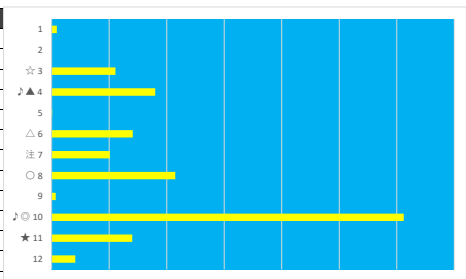

2023年5月19日 川崎9R 開成町賞

デクニカル6 ptn4

馬番	オッズ	馬名	騎手	勝率	連対率	複勝率	騎手	種牡馬	高回収
1	86.7	ササキローズ	増田 充宏	0.9%	1.8%	4.9%		△	
2	500.0	デスヨネ	安藤 洋一	0.0%	1.4%	2.1%			
3	7.0	ヒガシフレーヴ	神尾 香澄	11.1%	23.9%	37.8%	△		
4	26.0	アウタースベス	石崎 駿	3.0%	7.4%	13.5%	○	★	○
5	780.0	ヴェラフォルツァ	中越 瑛世	0.1%	1.0%	2.0%			
6	19.0	アイノジヴェルニー	山崎 誠士	4.1%	10.5%	19.1%	◎		
7	12.8	モモサン	伊藤 裕人	6.1%	14.1%	24.9%		▲	
8	4.7	ビッグディッパー	室 岡一朗	16.5%	35.5%	51.6%		○	
9	111.4	ハービーブロッサム	桜井 光輔	0.7%	2.3%	4.6%	☆		
10	1.5	カール	野畑 凌	51.2%	70.2%	80.1%	★	◎	
11	7.8	ディーズエンバシラ	町田 直希	10.0%	25.6%	41.0%	▲	☆	
12	19.0	マイネルリベラル	岡村 裕基	4.1%	11.4%	19.6%