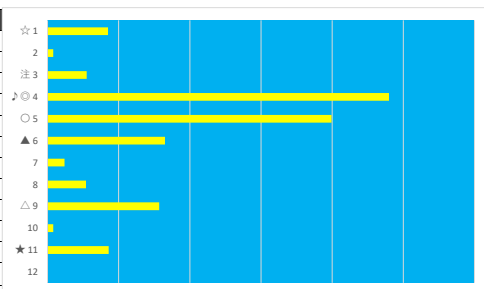

2023年5月2日 船橋8R 馬い! 菊池サラダごほう発売記念

テクニカル6 ptn3

馬番	オッズ	馬名	騎手	勝率	連対率	複勝率	騎手	種牡馬	高回収
1	9.1	メイショウボルボ	山崎 誠士	8.6%	22.5%	37.4%	★		
2	41.1	ヤマイチキャプテン	和田 譲治	1.9%	6.8%	14.1%		◎	
3	500.0	ビーブルー	木間塚 龍	0.0%	2.1%	3.6%		▲	
4	32.5	ルナチャイルド	藤本 現暉	2.4%	6.6%	13.5%	☆		
5	55.7	ハンドデゴール	實川 純一	1.4%	3.7%	9.1%		△	
6	5.0	ビービークラージュ	庄司 大輔	15.6%	33.7%	50.0%	△		
7	20.0	ニシノエルサ	臼井 健太	3.9%	10.9%	19.9%			
8	1.5	スティールドラゴン	張田 昂	53.0%	72.0%	82.4%	◎	○	
9	13.7	レオミネルバ	笠野 雄大	5.7%	18.1%	34.2%			
10	97.5	ラッキーユウ	篠谷 葵	0.8%	2.3%	5.4%	▲	★	
11	97.5	ケラウノスカズ	山中 悠希	0.8%	2.0%	4.9%			
12	9.2	ヴェルデヴェント	小杉 亮	8.5%	18.2%	29.2%	○	☆	

2023年5月2日 船橋9R 牡丹賞

テクニカル6 ptn4

馬番	オッズ	馬名	騎手	勝率	連対率	複勝率	騎手	種牡馬	高回収
1	9.2	ヤマタケコーチャン	高橋 哲也	8.5%	18.2%	29.2%			
2	97.5	アメリカンマッハ	新原 周馬	0.8%	2.0%	4.9%			
3	14.2	ブッシュドノエル	沢田 能哉	5.5%	12.2%	21.3%	△		
4	2.3	ジュンキョウ	今野 忠成	34.0%	63.8%	80.9%	▲		○
5	2.6	ホジティブガール	本田 正重	29.9%	51.0%	63.8%	○	○	
6	12.0	ディープステイト	和田 譲治	6.5%	16.1%	24.8%	★	◎	
7	32.5	ログハウス	橋本 直哉	2.4%	6.6%	13.5%			
8	55.7	カガヤキ	笠野 雄大	1.4%	3.7%	9.1%		▲	
9	13.7	タロマンダラ	矢野 貴之	5.7%	18.1%	34.2%	◎	★	
10	97.5	フーラリ	七夕 裕次	0.8%	2.3%	5.4%		☆	
11	9.1	エレウテリア	野畑 凌	8.6%	22.5%	37.4%			
12	500.0	ナイフレスト	室 陽一朗	0.0%	2.1%	3.6%	☆	△	