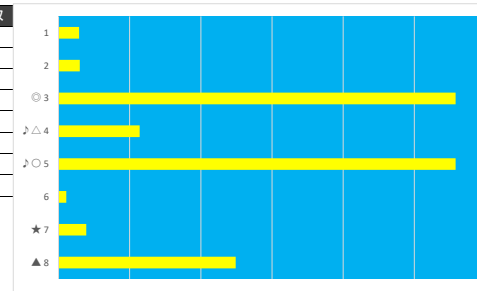

2023年5月2日 船橋8R 馬い! 菊池サラダごほう発売記念

テクニカル6 ptn3

馬番	オッズ	馬名	騎手	勝率	連対率	複勝率	騎手	種牡馬	高回収
1	9.1	メイショウボルボ	山崎 誠士	8.6%	22.5%	37.4%	★		
2	41.1	ヤマイチキャプテン	和田 譲治	1.9%	6.8%	14.1%		◎	
3	500.0	ビーブルー	木間塚 龍	0.0%	2.1%	3.6%		▲	
4	32.5	ルナチャイルド	藤本 現暉	2.4%	6.6%	13.5%	☆		
5	55.7	ハンドデゴール	實川 純一	1.4%	3.7%	9.1%		△	
6	5.0	ビービークラージュ	庄司 大輔	15.6%	33.7%	50.0%	△		
7	20.0	ニシノエルサ	臼井 健太	3.9%	10.9%	19.9%			
8	1.5	スティールドラゴン	張田 昂	53.0%	72.0%	82.4%	◎	○	
9	13.7	レオミネルバ	笠野 雄大	5.7%	18.1%	34.2%			
10	97.5	ラッキーユウ	篠谷 葵	0.8%	2.3%	5.4%	▲	★	
11	97.5	ケラウノスカズ	山中 悠希	0.8%	2.0%	4.9%			
12	9.2	ヴェルデヴェント	小杉 亮	8.5%	18.2%	29.2%	○	☆	

2023年5月2日 船橋9R 牡丹賞

テクニカル6 ptn4

馬番	オッズ	馬名	騎手	勝率	連対率	複勝率	騎手	種牡馬	高回収
1	9.2	ヤマタケコーチャン	高橋 哲也	8.5%	18.2%	29.2%			
2	97.5	アメリカンマッハ	新原 周馬	0.8%	2.0%	4.9%			
3	14.2	ブッシュドノエル	沢田 能哉	5.5%	12.2%	21.3%	△		
4	2.3	ジュンキョウ	今野 忠成	34.0%	63.8%	80.9%	▲		○
5	2.6	ホジティブガール	本田 正重	29.9%	51.0%	63.8%	○	○	
6	12.0	ディープステイト	和田 譲治	6.5%	16.1%	24.8%	★	◎	
7	32.5	ログハウス	橋本 直哉	2.4%	6.6%	13.5%			
8	55.7	カガヤキ	笠野 雄大	1.4%	3.7%	9.1%		▲	
9	13.7	タロマンダラ	矢野 貴之	5.7%	18.1%	34.2%	◎	★	
10	97.5	フーラリ	七夕 裕次	0.8%	2.3%	5.4%		☆	
11	9.1	エレウテリア	野畑 凌	8.6%	22.5%	37.4%			
12	500.0	ナイフレスト	室 陽一朗	0.0%	2.1%	3.6%	☆	△	

2023年5月2日 船橋10R フロックススプリント

テクニカル6 ptn6

馬番	オッズ	馬名	騎手	勝率	連対率	複勝率	騎手	種牡馬	高回収
1	26.9	ダダダン	藤江 渉	2.9%	10.4%	21.1%			
2	26.0	ガクチカキッズ	山口 達弥	3.0%	14.2%	28.4%	△	★	
3	2.2	カツペンケイ	御神本 訓	35.8%	59.2%	72.8%	◎	◎	
4	55.7	ナムラタイガー	秋元 耕成	1.4%	2.8%	8.5%		△	○
5	2.1	ルーリング	笹川 翼	37.8%	63.6%	78.3%	▲	▲	○
6	70.9	リッチアロマ	室 陽一朗	1.1%	8.2%	12.0%	☆	☆	
7	20.0	グラデュエイト	新原 周馬	3.9%	10.9%	19.9%	★		
8	5.2	サンダーゼウス	森 泰斗	14.9%	30.8%	46.0%	○	○	