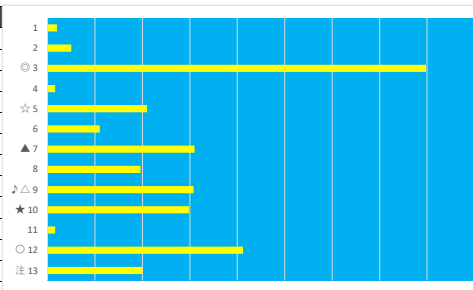

2023年5月2日 船橋4R C2 四 C2 五

テクニカル6 ptn1

馬番	オッズ	馬名	騎手	勝率	連対率	複勝率	騎手	種牡馬	高回収
1	65.0	ブリクシア	實川 純一	1.2%	3.5%	9.4%		▲	
2	97.5	シェナチチカカ	岡村 裕基	0.8%	2.0%	4.9%			
3	5.2	ブラウオリゾン	山崎 誠士	14.9%	30.8%	46.0%	▲	◎	
4	500.0	エイシンスタートル	室 隼一朗	0.0%	2.1%	3.6%			
5	500.0	チアリング	古岡 勇樹	0.0%	2.4%	3.3%		△	
6	10.3	ロマンスピネル	臼井 健太	7.6%	20.8%	29.9%		★	
7	97.5	セイダシグ	沢田 龍哉	0.8%	2.3%	5.4%	★		
8	5.3	マーシグッドラック	高橋 利幸	14.7%	29.8%	45.8%			○
9	5.0	フォースウィズユー	小杉 亮	15.6%	33.7%	50.0%	○		
10	3.9	ウェイクール	藤本 現暉	20.1%	39.6%	52.9%	△	○	
11	7.9	デザートムーン	森 泰斗	9.9%	28.7%	41.6%	◎	☆	
12	7.2	アラベスクパンシェ	野沢 憲彦	10.9%	19.6%	30.4%	☆		○

2023年5月2日 船橋5R C2 四 C2 五

テクニカル6 ptn2

馬番	オッズ	馬名	騎手	勝率	連対率	複勝率	騎手	種牡馬	高回収
1	78.0	ラヴィダヴィ	秋元 耕成	1.0%	1.4%	4.3%			
2	31.2	ゲットオン	沢田 龍哉	2.5%	5.1%	13.1%	★		
3	2.6	マンハッタンロード	御神本 訓	29.9%	51.0%	63.8%	◎		
4	97.5	ラップランド	山崎 誠士	0.8%	2.3%	5.4%	△	★	
5	12.0	ライチエフェイス	笹川 翼	6.5%	16.1%	24.8%	▲		
6	14.2	アルディートシチー	山口 達弥	5.5%	12.2%	21.3%			
7	12.0	ビービーファブル	森 泰斗	6.5%	15.8%	28.4%	○	▲	
8	8.0	デンブテーション	臼井 健太	9.8%	23.4%	38.1%		△	
9	14.4	レイバックター	和田 謙治	5.4%	9.7%	18.8%	☆		○
10	5.2	キングフリオート	町田 直希	14.9%	30.8%	46.0%		☆	
11	97.5	キタノマンガツ	篠谷 葵	0.8%	2.0%	4.9%			
12	5.0	グランバ(ナブルー)	本橋 孝太	15.6%	33.7%	50.0%		○	
13	500.0	クイーンシルビア	山中 悠希	0.0%	0.0%	0.4%		◎	

2023年5月2日 船橋6R C2 二 C2 三

テクニカル6 ptn4

馬番	オッズ	馬名	騎手	勝率	連対率	複勝率	騎手	種牡馬	高回収
1	1.2	タイセイロージー	森 泰斗	64.5%	81.1%	87.4%	◎	○	
2	8.0	キタノロッキー	本橋 孝太	9.8%	24.1%	39.6%	▲	☆	
3	65.0	ハロザン	新原 周馬	1.2%	3.5%	9.4%			
4	500.0	エメラルセシリア	木間塚 龍	0.0%	2.1%	3.6%		★	
5	97.5	ダッシーベリンド	古岡 勇樹	0.8%	2.3%	5.4%			
6	20.0	レディーファルコン	増田 充宏	3.9%	9.8%	16.9%	★		
7	9.2	フリブール	和田 謙治	8.5%	18.2%	29.2%	☆	◎	
8	12.0	リヤンフォルス	笹川 翼	6.5%	16.1%	24.8%	○		
9	5.0	セイショウスマイル	今野 忠成	15.6%	33.7%	50.0%			
10	97.5	ジーガーブライアン	庄司 大輔	0.8%	2.0%	4.9%	△	△	
11	9.1	リートスピーク	所 蚩	8.6%	22.5%	37.4%			
12	55.7	トーケンマンボ	山本 聡紀	1.4%	3.7%	9.1%		▲	