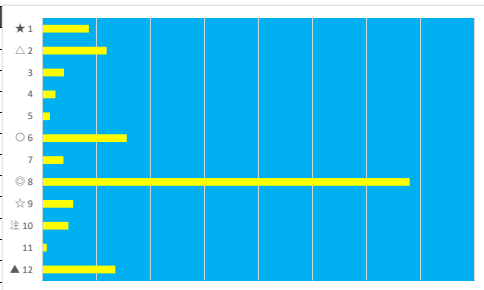

2023年5月2日 船橋6R C2 二 C2 三

テクニカル6 ptn4

馬番	オッズ	馬名	騎手	勝率	連対率	複勝率	騎手	種牡馬	高回収
1	1.2	タイセイロージー	森 泰斗	64.5%	81.1%	87.4%	◎	○	
2	8.0	キタノロッキー	本橋 孝太	9.8%	24.1%	39.6%	▲	☆	
3	65.0	ハロザン	新原 周馬	1.2%	3.5%	9.4%			
4	500.0	エメラルセシリア	木間塚 龍	0.0%	2.1%	3.6%		★	
5	97.5	ダッシーベリンド	古岡 勇樹	0.8%	2.3%	5.4%			
6	20.0	レディーファルコン	増田 充宏	3.9%	9.8%	16.9%	★		
7	9.2	フリブール	和田 謙治	8.5%	18.2%	29.2%	☆	◎	
8	12.0	リヤンフォルス	笹川 翼	6.5%	16.1%	24.8%	○		
9	5.0	セイショウスマイル	今野 忠成	15.6%	33.7%	50.0%			
10	97.5	ジーガーブライアン	庄司 大輔	0.8%	2.0%	4.9%	△	△	
11	9.1	リートスピーク	所 蚩	8.6%	22.5%	37.4%			
12	55.7	トーケンマンボ	山本 聡紀	1.4%	3.7%	9.1%		▲	

2023年5月2日 船橋7R C2ニC2三

テクニカル6 ptn5

馬番	オッズ	馬名	騎手	勝率	連対率	複勝率	騎手	種牡馬	高回収
1	500.0	シントーネネ	岡村 裕基	0.0%	2.1%	3.6%		★	
2	3.6	レディジャン	御神本 訓	21.6%	37.8%	54.1%	◎		
3	97.5	クランブ	中越 琉世	0.8%	2.0%	4.9%			
4	32.5	クニノキラメキ	西 啓太	2.4%	6.6%	13.5%			
5	12.0	エバーグロー	本田 正重	6.5%	15.8%	28.4%	▲		
6	3.3	カルヴァドス	森 泰斗	23.8%	45.8%	59.9%	○	△	
7	55.7	ニューディヴァイド	山崎 誠士	1.4%	3.7%	9.1%	★	◎	
8	97.5	ターラナホース	小杉 亮	0.8%	2.3%	5.4%	△		
9	12.0	インザホッパー	山本 聡紀	6.5%	16.1%	24.8%		☆	
10	41.1	スリースター	野畑 凌	1.9%	6.8%	14.1%			
11	2.8	エイジシューター	沢田 能哉	28.1%	46.5%	60.9%	☆	○	
12	11.6	ユーロックデュード	町田 直希	6.7%	16.3%	30.0%		▲	

2023年5月2日 船橋8R 馬い! 菊池サラダごほう発売記念

テクニカル6 ptn3

馬番	オッズ	馬名	騎手	勝率	連対率	複勝率	騎手	種牡馬	高回収
1	9.1	メイショウボルボ	山崎 誠士	8.6%	22.5%	37.4%	★		
2	41.1	ヤマイチキャプテン	和田 譲治	1.9%	6.8%	14.1%		◎	
3	500.0	ビーブルー	木間塚 龍	0.0%	2.1%	3.6%		▲	
4	32.5	ルナチャイルド	藤本 現暉	2.4%	6.6%	13.5%	☆		
5	55.7	ハンドデゴール	實川 純一	1.4%	3.7%	9.1%		△	
6	5.0	ビービークラージュ	庄司 大輔	15.6%	33.7%	50.0%	△		
7	20.0	ニシノエルサ	臼井 健太	3.9%	10.9%	19.9%			
8	1.5	スティールドラゴン	張田 昂	53.0%	72.0%	82.4%	◎	○	
9	13.7	レオミネルバ	笠野 雄大	5.7%	18.1%	34.2%			
10	97.5	ラッキーユウ	篠谷 葵	0.8%	2.3%	5.4%	▲	★	
11	97.5	ケラウノスカズ	山中 悠希	0.8%	2.0%	4.9%			
12	9.2	ヴェルデヴェント	小杉 亮	8.5%	18.2%	29.2%	○	☆	