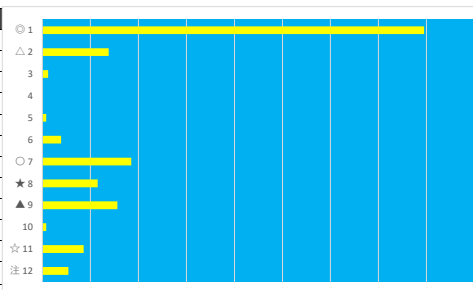

2023年5月2日 船橋4R C2 四 C2 五

テクニカル6 ptn1

馬番	オッズ	馬名	騎手	勝率	連対率	複勝率	騎手	種牡馬	高回収
1	65.0	ブリクシア	實川 純一	1.2%	3.5%	9.4%		▲	
2	97.5	シェナチチカカ	岡村 裕基	0.8%	2.0%	4.9%			
3	5.2	ブラウオリゾン	山崎 誠士	14.9%	30.8%	46.0%	▲	◎	
4	500.0	エイシンスタートル	室 隼一朗	0.0%	2.1%	3.6%			
5	500.0	チアリング	古岡 勇樹	0.0%	2.4%	3.3%		△	
6	10.3	ロマンスピネル	臼井 健太	7.6%	20.8%	29.9%		★	
7	97.5	セイダシグ	沢田 龍哉	0.8%	2.3%	5.4%	★		
8	5.3	マーシグッドラック	高橋 利幸	14.7%	29.8%	45.8%			○
9	5.0	フォースウィズユー	小杉 亮	15.6%	33.7%	50.0%	○		
10	3.9	ウェイクール	藤本 現暉	20.1%	39.6%	52.9%	△	○	
11	7.9	デザートムーン	森 泰斗	9.9%	28.7%	41.6%	◎	☆	
12	7.2	アラベスクパンシェ	野沢 憲彦	10.9%	19.6%	30.4%	☆		○

2023年5月2日 船橋5R C2 四 C2 五

テクニカル6 ptn2

馬番	オッズ	馬名	騎手	勝率	連対率	複勝率	騎手	種牡馬	高回収
1	78.0	ラヴィダヴィ	秋元 耕成	1.0%	1.4%	4.3%			
2	31.2	ゲットオン	沢田 龍哉	2.5%	5.1%	13.1%	★		
3	2.6	マンハッタンロード	御神本 訓	29.9%	51.0%	63.8%	◎		
4	97.5	ラップランド	山崎 誠士	0.8%	2.3%	5.4%	△	★	
5	12.0	ライチエフェイス	笹川 翼	6.5%	16.1%	24.8%	▲		
6	14.2	アルディートシチー	山口 達弥	5.5%	12.2%	21.3%			
7	12.0	ビービーファブル	森 泰斗	6.5%	15.8%	28.4%	○	▲	
8	8.0	デンブテーション	臼井 健太	9.8%	23.4%	38.1%		△	
9	14.4	レイバックター	和田 謙治	5.4%	9.7%	18.8%	☆		○
10	5.2	キングフリオート	町田 直希	14.9%	30.8%	46.0%		☆	
11	97.5	キタノマンガツ	篠谷 葵	0.8%	2.0%	4.9%			
12	5.0	グランバ(ナブルー)	本橋 孝太	15.6%	33.7%	50.0%		○	
13	500.0	クイーンシルビア	山中 悠希	0.0%	0.0%	0.4%		◎	

2023年5月2日 船橋6R C2 二 C2 三

テクニカル6 ptn4

馬番	オッズ	馬名	騎手	勝率	連対率	複勝率	騎手	種牡馬	高回収
1	1.2	タイセイロージー	森 泰斗	64.5%	81.1%	87.4%	◎	○	
2	8.0	キタノロッキー	本橋 孝太	9.8%	24.1%	39.6%	▲	☆	
3	65.0	ハロザン	新原 周馬	1.2%	3.5%	9.4%			
4	500.0	エメラルセシリア	木間塚 龍	0.0%	2.1%	3.6%		★	
5	97.5	ダッシーベリンド	古岡 勇樹	0.8%	2.3%	5.4%			
6	20.0	レディーファルコン	増田 充宏	3.9%	9.8%	16.9%	★		
7	9.2	フリブール	和田 謙治	8.5%	18.2%	29.2%	☆	◎	
8	12.0	リヤンフォルス	笹川 翼	6.5%	16.1%	24.8%	○		
9	5.0	セイショウスマイル	今野 忠成	15.6%	33.7%	50.0%			
10	97.5	ジーガーブライアン	庄司 大輔	0.8%	2.0%	4.9%	△	△	
11	9.1	リートスピーク	所 蚩	8.6%	22.5%	37.4%			
12	55.7	トーケンマンボ	山本 聡紀	1.4%	3.7%	9.1%		▲	