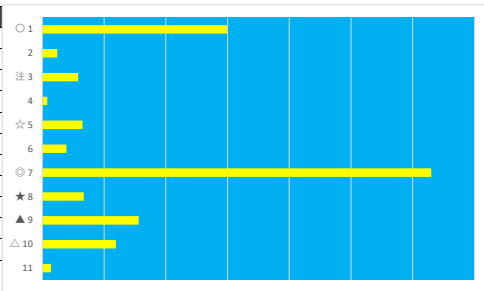

2023年5月2日 船橋1R 3歳 六七 118.0万以上 180.0万未満

テクニカル6 ptn6

馬番	オッズ	馬名	騎手	勝率	連対率	複勝率	騎手	種牡馬	高回収
1	3.4	カゲヨシ	張田 昂	22.7%	43.9%	56.7%	○	◎	
2	20.0	リノメテオール	沢田 龍哉	3.9%	10.9%	19.9%		▲	
3	97.5	モンテブラック	川島 正太	0.8%	2.3%	5.4%	△		
4	1.5	ギフテッドキング	山口 達弥	53.0%	72.0%	82.4%	★	☆	
5	97.5	モリデンボーイ	半澤 慶実	0.8%	2.0%	4.9%			
6	12.0	フィンランドシス	本田 正重	6.5%	15.8%	28.4%	◎	△	
7	500.0	ステンノー	木間塚 龍	0.0%	2.1%	3.6%		○	
8	20.0	リュウノローランド	和田 譲治	3.9%	9.8%	16.9%			
9	5.2	ノジイロライン	所 蛍	14.9%	30.8%	46.0%			
10	11.6	エースフラワー	小杉 亮	6.7%	16.3%	30.0%	☆		
11	14.4	ヨルデモアース	本橋 孝太	5.4%	9.7%	18.8%	▲		○
12	31.2	ピンクチャン	實川 純一	2.5%	5.1%	13.1%		★	

2023年5月2日 船橋2R 3歳 六七 118.0万以上 180.0万未満

テクニカル6 ptn5

馬番	オッズ	馬名	騎手	勝率	連対率	複勝率	騎手	種牡馬	高回収
1	5.2	ハクアイゼウス	森 泰斗	14.9%	30.8%	46.0%	○	◎	
2	32.5	バウバトロール	山中 悠希	2.4%	6.6%	13.5%	★		
3	97.5	イタルトコロデ	野畑 凌	0.8%	2.0%	4.9%		○	
4	97.5	シェナカレン	藤江 涉	0.8%	2.3%	5.4%	☆	☆	
5	12.0	アンカリング	和田 譲治	6.5%	15.8%	28.4%	△	△	
6	20.0	ストームインレース	所 蛍	3.9%	9.8%	16.9%			
7	1.5	アヤサンアメニャー	矢野 貴之	53.0%	72.0%	82.4%	◎		
8	11.6	アイブライト	木間塚 龍	6.7%	16.3%	30.0%			
9	5.0	スターハッスル	秋元 耕成	15.6%	33.7%	50.0%		★	
10	20.0	ワガママナビジン	沢田 龍哉	3.9%	10.9%	19.9%	▲	▲	
11	55.7	セントトーマス	藤本 現暉	1.4%	3.7%	9.1%			