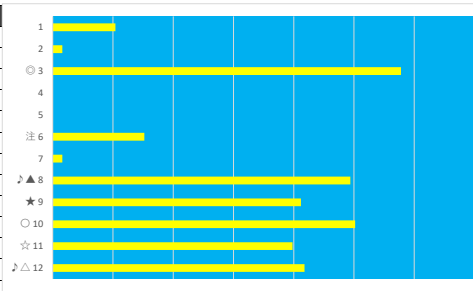

2023年5月2日 船橋3R C3 六

テクニカル6 ptn3

馬番	オッズ	馬名	騎手	勝率	連対率	複勝率	騎手	種牡馬	高回収
1	7.4	シュウエットカズ	篠谷 葵	10.6%	21.8%	34.1%	★	◎	
2	1.5	キングライアン	森 泰斗	50.6%	69.9%	79.3%	◎	☆	○
3	12.0	プレニチュード	沢田 龍哉	6.5%	16.1%	24.8%	☆		
4	500.0	アイノハリケーン	所 蛍	0.0%	2.1%	3.6%			
5	65.0	コルデオ	山口 達弥	1.2%	3.5%	9.4%	△	○	
6	41.1	バジガウルピナス	濱田 達也	1.9%	6.8%	14.1%			
7	8.0	スペシャルシート	本田 正重	9.8%	23.4%	38.1%	○		
8	5.0	ムースチャレンジ	川島 正太	15.6%	33.7%	50.0%	▲		
9	97.5	ソルダースhip	西村 栄喜	0.8%	2.0%	4.9%			
10	8.0	ピシエド	木間塚 龍	9.8%	24.1%	39.6%		△	
11	97.5	バジガクエブリン	臼井 健太	0.8%	2.3%	5.4%		★	
12	55.7	スターログ	山本 聡紀	1.4%	3.7%	9.1%		▲	

2023年5月2日 船橋4R C2 四 C2 五

テクニカル6 ptn1

馬番	オッズ	馬名	騎手	勝率	連対率	複勝率	騎手	種牡馬	高回収
1	65.0	ブリクシア	實川 純一	1.2%	3.5%	9.4%		▲	
2	97.5	シェナチチカカ	岡村 裕基	0.8%	2.0%	4.9%			
3	5.2	ブラウオリゾン	山崎 誠士	14.9%	30.8%	46.0%	▲	◎	
4	500.0	エイシンスタートル	室 隼一朗	0.0%	2.1%	3.6%			
5	500.0	チアリング	古岡 勇樹	0.0%	2.4%	3.3%		△	
6	10.3	ロマンスピネル	臼井 健太	7.6%	20.8%	29.9%		★	
7	97.5	セイダシグ	沢田 龍哉	0.8%	2.3%	5.4%	★		
8	5.3	マーシグッドラック	高橋 利幸	14.7%	29.8%	45.8%			○
9	5.0	フォースウィズユー	小杉 亮	15.6%	33.7%	50.0%	○		
10	3.9	ウェイクール	藤本 現暉	20.1%	39.6%	52.9%	△	○	
11	7.9	デザートムーン	森 泰斗	9.9%	28.7%	41.6%	◎	☆	
12	7.2	アラベスクパンシェ	野沢 憲彦	10.9%	19.6%	30.4%	☆		○