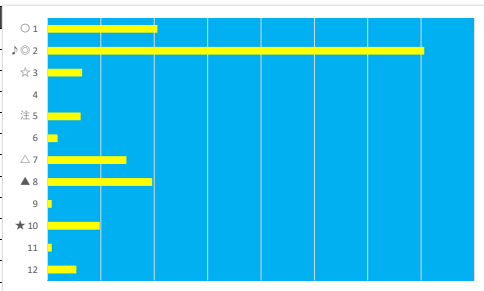

2023年5月2日 船橋2R 3歳 六七 118.0万以上 180.0万未満

テクニカル6 ptn5

馬番	オッズ	馬名	騎手	勝率	連対率	複勝率	騎手	種牡馬	高回収
1	5.2	ハクアイゼウス	森 泰斗	14.9%	30.8%	46.0%	○	◎	
2	32.5	バウバトロール	山中 悠希	2.4%	6.6%	13.5%	★		
3	97.5	イタルトコロデ	野畑 凌	0.8%	2.0%	4.9%		○	
4	97.5	シェナカレン	藤江 涉	0.8%	2.3%	5.4%	☆	☆	
5	12.0	アンカリング	和田 譲治	6.5%	15.8%	28.4%	△	△	
6	20.0	ストームインレース	所 蛍	3.9%	9.8%	16.9%			
7	1.5	アヤサンアメニャー	矢野 貴之	53.0%	72.0%	82.4%	◎		
8	11.6	アイブライト	木間塚 龍	6.7%	16.3%	30.0%			
9	5.0	スターハッスル	秋元 耕成	15.6%	33.7%	50.0%		★	
10	20.0	ワガママナビジン	沢田 龍哉	3.9%	10.9%	19.9%	▲	▲	
11	55.7	セントトーマス	藤本 現暉	1.4%	3.7%	9.1%			

2023年5月2日 船橋3R C3 六

テクニカル6 ptn3

馬番	オッズ	馬名	騎手	勝率	連対率	複勝率	騎手	種牡馬	高回収
1	7.4	シュウエットカズ	篠谷 葵	10.6%	21.8%	34.1%	★	◎	
2	1.5	キングライアン	森 泰斗	50.6%	69.9%	79.3%	◎	☆	○
3	12.0	プレニチュード	沢田 龍哉	6.5%	16.1%	24.8%	☆		
4	500.0	アイノハリケーン	所 蛍	0.0%	2.1%	3.6%			
5	65.0	コルデオ	山口 達弥	1.2%	3.5%	9.4%	△	○	
6	41.1	バジガウルピナス	濱田 達也	1.9%	6.8%	14.1%			
7	8.0	スペシャルシート	本田 正重	9.8%	23.4%	38.1%	○		
8	5.0	ムースチャレンジ	川島 正太	15.6%	33.7%	50.0%	▲		
9	97.5	ソルダースhip	西村 栄喜	0.8%	2.0%	4.9%			
10	8.0	ピシエド	木間塚 龍	9.8%	24.1%	39.6%		△	
11	97.5	バジガクエブリン	臼井 健太	0.8%	2.3%	5.4%		★	
12	55.7	スターログ	山本 聡紀	1.4%	3.7%	9.1%		▲	