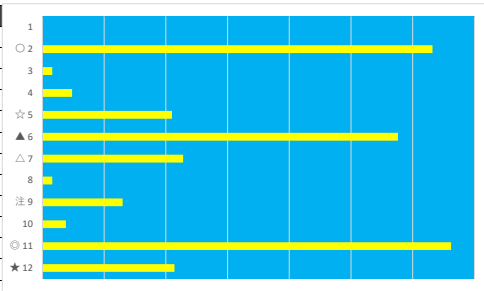

2023年5月2日 船橋6R C2 二 C2 三

テクニカル6 ptn4

馬番	オッズ	馬名	騎手	勝率	連対率	複勝率	騎手	種牡馬	高回収
1	1.2	タイセイロージー	森 泰斗	64.5%	81.1%	87.4%	◎	○	
2	8.0	キタノロッキー	本橋 孝太	9.8%	24.1%	39.6%	▲	☆	
3	65.0	ハロザン	新原 周馬	1.2%	3.5%	9.4%			
4	500.0	エメラルセシリア	木間塚 龍	0.0%	2.1%	3.6%		★	
5	97.5	ダッシーベリンド	古岡 勇樹	0.8%	2.3%	5.4%			
6	20.0	レディーファルコン	増田 充宏	3.9%	9.8%	16.9%	★		
7	9.2	フリブール	和田 謙治	8.5%	18.2%	29.2%	☆	◎	
8	12.0	リヤンフォルス	笹川 翼	6.5%	16.1%	24.8%	○		
9	5.0	セイショウスマイル	今野 忠成	15.6%	33.7%	50.0%			
10	97.5	ジーガーブライアン	庄司 大輔	0.8%	2.0%	4.9%	△	△	
11	9.1	リートスピーク	所 蚩	8.6%	22.5%	37.4%			
12	55.7	トーケンマンボ	山本 聡紀	1.4%	3.7%	9.1%		▲	

2023年5月2日 船橋7R C2ニC2三

テクニカル6 ptn5

馬番	オッズ	馬名	騎手	勝率	連対率	複勝率	騎手	種牡馬	高回収
1	500.0	シントーネネ	岡村 裕基	0.0%	2.1%	3.6%		★	
2	3.6	レディジャン	御神本 訓	21.6%	37.8%	54.1%	◎		
3	97.5	クランブ	中越 琉世	0.8%	2.0%	4.9%			
4	32.5	クニノキラメキ	西 啓太	2.4%	6.6%	13.5%			
5	12.0	エバーグロー	本田 正重	6.5%	15.8%	28.4%	▲		
6	3.3	カルヴァドス	森 泰斗	23.8%	45.8%	59.9%	○	△	
7	55.7	ニューディヴァイド	山崎 誠士	1.4%	3.7%	9.1%	★	◎	
8	97.5	ターラナホース	小杉 亮	0.8%	2.3%	5.4%	△		
9	12.0	インザホッパー	山本 聡紀	6.5%	16.1%	24.8%		☆	
10	41.1	スリースター	野畑 凌	1.9%	6.8%	14.1%			
11	2.8	エイジシューター	沢田 能哉	28.1%	46.5%	60.9%	☆	○	
12	11.6	ユーロックデュード	町田 直希	6.7%	16.3%	30.0%		▲	