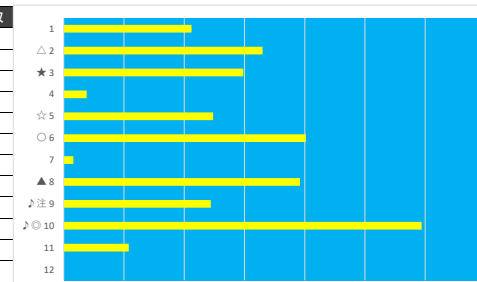

2023年5月2日 船橋11R 若瀬スプリント

テクニカル6 ptn1

馬番	オッズ	馬名	騎手	勝率	連対率	複勝率	騎手	種牡馬	高回収
1	13.9	ハーンドルフ	本田 正重	5.6%	22.2%	38.9%	★	○	
2	12.0	クラティアラ	御神本 訓	6.5%	16.1%	24.8%	◎		
3	5.2	ナックサンライズ	達城 龍次	14.9%	30.8%	46.0%		△	
4	41.1	コスモイグローク	町田 直希	1.9%	6.8%	14.1%			
5	32.5	メンコイボクチャン	沢田 龍哉	2.4%	6.6%	13.5%		◎	
6	3.9	スタードラマー	和田 謙治	20.1%	39.6%	52.9%			
7	97.5	グリーンリー	山崎 誠士	0.8%	2.0%	4.9%			
8	5.0	ワンダーランド	笹川 翼	15.6%	33.7%	50.0%	☆	▲	
9	35.5	バシュラマック	本橋 孝太	2.2%	4.6%	8.2%		☆	○
10	5.3	フジコチャン	森 泰斗	14.7%	29.8%	45.8%	○		○
11	55.7	ナナドリーム	矢野 貴之	1.4%	3.7%	9.1%	▲		
12	500.0	ハーモニアアルゴル	野畑 凌	0.0%	2.1%	3.6%	△	★