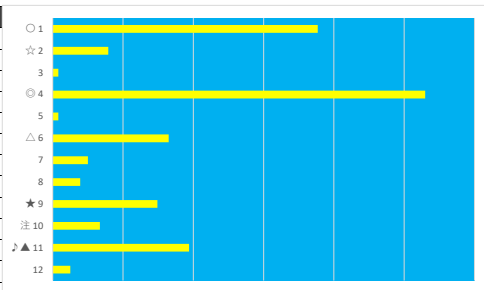

2023年5月2日 船橋1R 3歳 六七 118.0万以上 180.0万未満

テクニカル6 ptn6

馬番	オッズ	馬名	騎手	勝率	連対率	複勝率	騎手	種牡馬	高回収
1	3.4	カゲヨシ	張田 昂	22.7%	43.9%	56.7%	○	◎	
2	20.0	リノメテオール	沢田 龍哉	3.9%	10.9%	19.9%		▲	
3	97.5	モンテブラック	川島 正太	0.8%	2.3%	5.4%	△		
4	1.5	ギフテッドキング	山口 達弥	53.0%	72.0%	82.4%	★	☆	
5	97.5	モリデンボーイ	半澤 慶実	0.8%	2.0%	4.9%			
6	12.0	フィンランドシス	本田 正重	6.5%	15.8%	28.4%	◎	△	
7	500.0	ステンノー	木間塚 龍	0.0%	2.1%	3.6%		○	
8	20.0	リュウノローランド	和田 譲治	3.9%	9.8%	16.9%			
9	5.2	ノジイロライン	所 蛍	14.9%	30.8%	46.0%			
10	11.6	エースフラワー	小杉 亮	6.7%	16.3%	30.0%	☆		
11	14.4	ヨルデモアース	本橋 孝太	5.4%	9.7%	18.8%	▲		○
12	31.2	ピンクチャン	實川 純一	2.5%	5.1%	13.1%		★	

2023年5月2日 船橋2R 3歳 六七 118.0万以上 180.0万未満

テクニカル6 ptn5

馬番	オッズ	馬名	騎手	勝率	連対率	複勝率	騎手	種牡馬	高回収
1	5.2	ハクアイゼウス	森 泰斗	14.9%	30.8%	46.0%	○	◎	
2	32.5	バウバトロール	山中 悠希	2.4%	6.6%	13.5%	★		
3	97.5	イタルトコロデ	野畑 凌	0.8%	2.0%	4.9%		○	
4	97.5	シェナカレン	藤江 涉	0.8%	2.3%	5.4%	☆	☆	
5	12.0	アンカリング	和田 譲治	6.5%	15.8%	28.4%	△	△	
6	20.0	ストームインレース	所 蛍	3.9%	9.8%	16.9%			
7	1.5	アヤサンアメニャー	矢野 貴之	53.0%	72.0%	82.4%	◎		
8	11.6	アイブライト	木間塚 龍	6.7%	16.3%	30.0%			
9	5.0	スターハッスル	秋元 耕成	15.6%	33.7%	50.0%		★	
10	20.0	ワガママナビジン	沢田 龍哉	3.9%	10.9%	19.9%	▲	▲	
11	55.7	セントトーマス	藤本 現暉	1.4%	3.7%	9.1%			