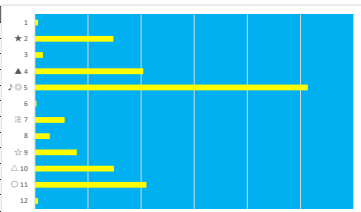

2023年5月29日 浦和9R サウキツツシ特別

テクニカル6 ptn5

馬番	オッズ	馬名	騎手	勝率	連対率	複勝率	騎手	種牡馬	高回収
1	8.5	ステラセイコー	和田 稔治	9.2%	21.5%	35.5%	★		
2	5.3	カルヴァドス	矢野 貴之	14.7%	32.2%	47.5%	△		
3	32.5	ムーランブラン	本橋 孝太	2.4%	6.0%	14.1%	○	◎	
4	130.0	シンシアハート	中島 良美	0.6%	1.7%	3.2%			
5	52.0	ハーグチヤン	桜井 光輔	1.5%	5.0%	10.0%			
6	130.0	サンラグナニグル	橋本 直哉	0.6%	1.4%	2.7%	☆	▲	
7	3.4	アンジュグレー	森 泰斗	22.8%	45.4%	60.2%	◎	○	
8	11.1	ニシノロゼ	室 岡一郎	7.0%	15.1%	26.9%	★		○
9	2.2	レディジャン	御神本 訓	35.6%	57.0%	71.7%	▲	☆	
10	130.0	エトワールゴールド	吉岡 孝司	0.6%	1.5%	4.0%		△	
11	18.1	トークンマンボ	山本 聡紀	4.3%	10.0%	19.2%			
12	27.9	ヴァンクールシチー	半澤 慶美	2.8%	7.3%	14.6%			

2023年5月29日 浦和10R 双子座特別

テクニカル6 ptn4

馬番	オッズ	馬名	騎手	勝率	連対率	複勝率	騎手	種牡馬	高回収
1	130.0	シグラップリンリン	橋本 直哉	0.6%	1.5%	4.0%	☆	★	
2	5.3	グレイトムーン	沢田 龍哉	14.8%	32.9%	48.3%	☆		
3	52.0	ハクサンチコチャン	木脚塚 龍	1.5%	5.0%	10.0%	★	△	
4	14.4	ヨドノオーション	張田 昂	5.4%	13.3%	23.3%	○	◎	
5	1.6	ミスデーリオン	室 岡一郎	47.4%	69.5%	81.3%		▲	
6	260.0	アイエンジエール	七夕 裕次	0.3%	3.4%	7.1%			
7	130.0	ナムラタイガー	寺島 愛人	0.6%	1.4%	2.7%			○
8	27.9	クロヒヨウ	藤江 渉	2.8%	7.3%	14.6%			
9	9.9	メイストーム	新原 尚馬	7.9%	19.3%	30.3%		△	
10	7.2	レオバルドミノル	本田 正重	10.9%	22.5%	37.4%	▲		
11	7.1	ブラックデビス	森 泰斗	11.0%	25.3%	39.6%	◎		
12	130.0	ブルーローズ	中島 良美	0.6%	1.7%	3.2%			