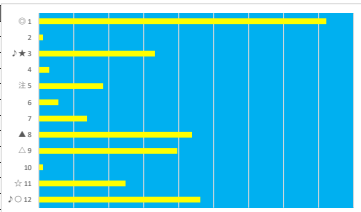

2023年5月29日 浦和GR 3歳 三 307.5万以上 570.0万未満

テクニカル6 ptn2

馬番	オッズ	馬名	騎手	勝率	連対率	複勝率	騎手	種牡馬	高回収
1	130.0	スマイルマハロ	秋元 耕成	0.6%	1.4%	2.7%		◎	
2	52.0	シェナダイア	岡村 裕基	1.5%	5.0%	10.0%		△	
3	260.0	セザンディアワ	小杉 亮	0.3%	3.4%	7.1%			
4	5.7	ゴーストバスター	庄司 大輔	13.6%	28.5%	43.4%	☆		
5	130.0	トーンエミスター	山本 聡紀	0.6%	1.7%	3.2%		○	
6	5.3	ナリノヴァニーユ	町田 浩希	14.7%	32.2%	47.5%	△		
7	15.0	グレートジャーニー	和田 雅治	5.2%	15.5%	35.1%	○		
8	27.9	メイクアスターリー	藤本 現輝	2.8%	7.3%	14.6%	★	★	
9	4.2	ブルミングヒル	山崎 誠士	18.4%	38.3%	55.0%	▲		
10	130.0	キャススルバシオウ	藤谷 葵	0.6%	1.5%	4.0%		☆	
11	2.2	クラ	田川 眞	35.4%	56.7%	69.7%	◎	▲	○
12	18.1	カーベランクイーン	山中 悠希	4.3%	10.0%	19.2%			

2023年5月29日 浦和7R C1 八

テクニカル6 ptn1

馬番	オッズ	馬名	騎手	勝率	連対率	複勝率	騎手	種牡馬	高回収
1	9.2	キューランブラー	藤谷 葵	8.5%	20.6%	29.7%	▲		
2	60.0	ワンダーダイカネ	橋本 直哉	1.3%	4.7%	9.4%			
3	19.5	ハクシンエース	平塚 慶実	4.0%	8.9%	11.9%			○
4	7.1	ワイワイウリアー	本田 正重	11.0%	25.3%	39.6%	☆	◎	
5	11.3	アーバンブラック	張田 昂	6.9%	17.2%	31.9%	△		
6	4.7	プレディハンチ	矢野 貴之	16.7%	33.3%	40.0%	★	△	
7	9.2	フクワアランス	中島 良英	8.5%	21.3%	38.3%			○
8	17.0	ブルベアワエルデ	吉岡 孝司	4.6%	9.9%	21.1%		▲	○
9	16.6	ビーブルー	臼井 健太	4.7%	12.0%	18.8%	★	○	
10	130.0	ビノナーシュ	見城 彬央	0.6%	1.7%	3.2%		☆	
11	7.2	レッドコーラル	本城 孝太	10.9%	22.5%	37.4%	◎	○	
12	7.4	メラスクワロス	和田 雅治	10.6%	24.8%	36.8%	○		

2023年5月29日 浦和8R 定額競のまち行田賞

テクニカル6 ptn3

馬番	オッズ	馬名	騎手	勝率	連対率	複勝率	騎手	種牡馬	高回収
1	1.9	トワイライトドレス	室 岡一朗	41.1%	63.2%	73.9%		△	
2	130.0	チャメドレア	及川 烈	0.6%	1.7%	3.2%			
3	48.8	ユメミルツキ	秋元 耕成	1.6%	4.1%	8.8%		○	○
4	52.0	ゴールドバード	藤江 涉	1.5%	5.0%	10.0%			
5	8.5	ハニースマイル	沢田 龍哉	9.2%	21.5%	35.5%	☆	☆	
6	27.9	モリローテローゼ	新原 尚馬	2.8%	7.3%	14.6%	△	★	
7	11.3	キタノロッキー	中島 良英	6.9%	17.2%	31.9%			
8	9.9	キタサンエボナ	今野 忠成	7.9%	19.3%	30.3%	▲	◎	
9	5.3	ブルーインサニティ	本田 正重	14.8%	32.9%	48.3%	○		
10	130.0	エレガール	吉岡 孝司	0.6%	1.4%	4.7%			
11	32.5	キスマンドテル	張田 昂	2.4%	6.0%	14.1%	◎	○	
12	8.6	デルマアメモット	川島 正太	9.1%	23.2%	37.0%	★	▲	○