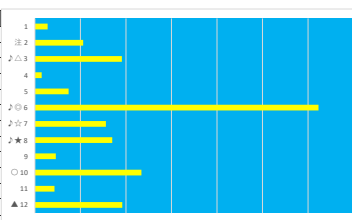

2023年5月29日 浦和4R C 3 八 テクニカル6 ptn5

馬番	オッズ	馬名	騎手	勝率	連対率	複勝率	騎手	種牡馬	高回収
1	27.9	ユウユウリアン	七夕 裕次	2.8%	7.3%	14.6%			
2	130.0	ジニアスウィッシュ	見崎 祐央	0.6%	1.7%	3.2%			◎
3	8.6	スパークルカール	及川 烈	9.1%	23.2%	37.0%			★
4	52.0	ネオエンジェル	園分 祐仁	1.5%	5.0%	10.0%			☆
5	32.5	ブライトソール	吉留 孝司	2.4%	6.0%	14.1%	○		
6	1.3	ユメツクシ	加藤 和博	62.3%	80.0%	86.6%	▲		
7	48.8	ニシノサトル	内田 利雄	4.1%	8.8%	14.1%	△		○
8	11.1	ゴルドホード	寺島 愛人	7.0%	15.1%	26.9%	▲		○
9	130.0	ツームホラリス	高橋 哲也	0.6%	1.4%	2.7%			▲
10	4.2	トキノカサドール	園田 大	18.4%	38.3%	55.0%	★		○
11	18.1	サノチナ	秋元 耕成	4.3%	10.0%	19.2%	☆		△
12	8.5	コンディトラム	橋本 貴哉	9.2%	21.5%	35.5%	◎