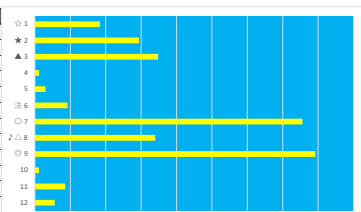

2023年5月29日 浦和8R 定額競のまち行田賞

テクニカル6 ptn3

馬番	オッズ	馬名	騎手	勝率	連対率	複勝率	騎手	種牡馬	高回収
1	1.9	トワイライトドレス	室 岡一朗	41.1%	63.2%	73.9%		△	
2	130.0	チャメドレア	及川 烈	0.6%	1.7%	3.2%			
3	48.8	ユメミルツキ	秋元 耕成	1.6%	4.1%	8.8%		○	○
4	52.0	ゴールドバード	藤江 涉	1.5%	5.0%	10.0%			
5	8.5	ハニースマイル	沢田 龍哉	9.2%	21.5%	35.5%	☆	☆	
6	27.9	モリローテローゼ	新原 尚馬	2.8%	7.3%	14.6%	△	★	
7	11.3	キタノロッキー	中島 良英	6.9%	17.2%	31.9%			
8	9.9	キタサンエボナ	今野 忠成	7.9%	19.3%	30.3%	▲	◎	
9	5.3	ブルーインサニティ	本田 正重	14.8%	32.9%	48.3%	○		
10	130.0	エレガール	吉岡 孝司	0.6%	1.4%	4.7%			
11	32.5	キスマンドテル	張田 昂	2.4%	6.0%	14.1%	◎	○	
12	8.6	デルマアメモット	川島 正太	9.1%	23.2%	37.0%	★	▲	○

2023年5月29日 浦和9R サウキツツシ特別

テクニカル6 ptn5

馬番	オッズ	馬名	騎手	勝率	連対率	複勝率	騎手	種牡馬	高回収
1	8.5	ステラセイコー	和田 稔治	9.2%	21.5%	35.5%	★		
2	5.3	カルヴァドス	矢野 貴之	14.7%	32.2%	47.5%	△		
3	32.5	ムーランブラン	本橋 孝太	2.4%	6.0%	14.1%	○	◎	
4	130.0	シンシアハート	中島 良美	0.6%	1.7%	3.2%			
5	52.0	ハーグチヤン	桜井 光輔	1.5%	5.0%	10.0%			
6	130.0	サンラグナニグル	橋本 直哉	0.6%	1.4%	2.7%	☆	▲	
7	3.4	アンジュグレー	森 泰斗	22.8%	45.4%	60.2%	◎	○	
8	11.1	ニシノロゼ	室 岡一郎	7.0%	15.1%	26.9%	★		○
9	2.2	レディジャン	御神本 訓	35.6%	57.0%	71.7%	▲	☆	
10	130.0	エトワールゴールド	吉岡 孝司	0.6%	1.5%	4.0%		△	
11	18.1	トークンマンボ	山本 聡紀	4.3%	10.0%	19.2%			
12	27.9	ヴァンクールシチー	半澤 慶美	2.8%	7.3%	14.6%			