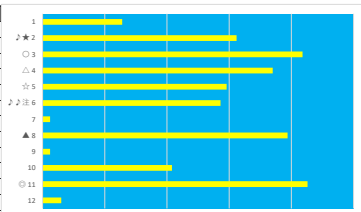

2023年5月29日 浦和11R 早苗月特別

テクニカル6 ptn1

馬番	オッズ	馬名	騎手	勝率	連対率	複勝率	騎手	種牡馬	高回収
1	32.5	カミノアカネ	新原 尚馬	2.4%	6.0%	14.1%		▲	
2	48.8	ミコンスフレイバー	野添 凌	1.6%	4.1%	8.8%	▲		○
3	7.2	ロングジャーニー	森 泰斗	10.9%	22.5%	37.4%	◎	△	
4	9.2	ホーチュラカ	西 啓太	8.5%	20.6%	29.7%		◎	
5	5.3	エストラブレイン	矢野 貴之	14.8%	32.9%	48.3%	★	★	
6	18.1	ミエバヤヤサ	張田 昂	4.3%	11.8%	21.6%	△		○
7	130.0	ナンヨーオボロツキ	桜井 光輔	0.6%	1.7%	3.2%			
8	5.3	レジェンドルーラー	本田 正重	14.7%	32.2%	47.5%	☆		○
9	130.0	クラサーベル	山口 達弥	0.6%	1.4%	2.7%			
10	14.4	オーロラテラー	和田 稔治	5.4%	13.3%	23.3%	○		
11	3.7	クラティアラ	豊原 涼太	21.3%	38.6%	50.8%			
12	52.0	シャイニー	山崎 誠士	1.5%	5.0%	10.0%		☆