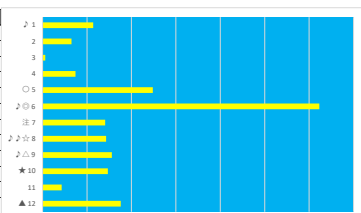

2023年5月29日 浦和3R 3歳 307.5万以上 570.0万未満 テクニカル6 ptn4

馬番	オッズ	馬名	騎手	勝率	連対率	複勝率	騎手	種牡馬	高回収
1	32.5	アメリカンライト	増田 充宏	2.4%	6.0%	14.1%			
2	55.7	クインズオプトミノ	木根塚 龍	1.4%	2.9%	6.7%			○
3	2.2	キングヘッドキング	山口 達弥	35.4%	56.7%	69.7%	★		○
4	5.3	リングベルカール	森 豊斗	14.7%	32.2%	47.5%	◎		
5	14.4	セザンブライト	濱田 達也	5.4%	13.3%	23.3%		◎	
6	7.2	ホッピンシャワー	御川 翼	10.9%	22.5%	37.4%	○	▲	
7	11.1	ノンリミタシオン	篠谷 葵	7.0%	15.1%	26.9%	▲		○
8	27.9	リョウタスベシャル	濱田 昂	2.8%	7.3%	14.6%	△		
9	52.0	ソウキップ	小杉 亮	1.5%	5.0%	10.0%			○
10	130.0	ディフィンタイガー	秋元 耕成	0.6%	1.7%	3.2%			★
11	48.8	ヒメカグラ	桜井 光輔	1.6%	4.1%	8.8%			☆
12	3.4	ブラーノマーン	山崎 誠士	22.8%	45.4%	60.2%	☆	△	

2023年5月29日 浦和4R C 3 八 テクニカル6 ptn5

馬番	オッズ	馬名	騎手	勝率	連対率	複勝率	騎手	種牡馬	高回収
1	27.9	ユウユウリアン	七夕 裕次	2.8%	7.3%	14.6%			
2	130.0	ジニアスウィッシュ	見崎 祐央	0.6%	1.7%	3.2%			◎
3	8.6	スパークルカール	及川 烈	9.1%	23.2%	37.0%			★
4	52.0	ネオエンジェル	園分 祐仁	1.5%	5.0%	10.0%			☆
5	32.5	ブライトソール	吉留 孝司	2.4%	6.0%	14.1%	○		
6	1.3	ユメツクシ	加藤 和博	62.3%	80.0%	86.6%	▲		
7	48.8	ニシノサトル	内田 利雄	4.1%	8.8%	14.1%	△		○
8	11.1	ゴルドホード	寺島 愛人	7.0%	15.1%	26.9%	▲		○
9	130.0	ツームホラリス	高橋 哲也	0.6%	1.4%	2.7%			▲
10	4.2	トキノカサドール	園田 大	18.4%	38.3%	55.0%	★		○
11	18.1	サノチナ	秋元 耕成	4.3%	10.0%	19.2%	☆		△
12	8.5	コンディトラム	橋本 貴哉	9.2%	21.5%	35.5%	◎		

2023年5月29日 浦和SR C2 三 C 2 回

テクニカル6 ptn5

馬番	オッズ	馬名	騎手	勝率	連対率	複勝率	騎手	種牡馬	高回収
1	55.7	スマイルタイロア	中島 良英	1.4%	2.9%	6.7%			○
2	52.0	ホウデンイグタイム	和田 雅治	1.5%	5.0%	10.0%	○		
3	130.0	リュウノアーターン	山中 悠希	0.6%	1.7%	3.2%			
4	32.5	ブレイブジャンヌ	室 岡一朗	2.4%	6.0%	14.1%	☆	○	
5	5.3	ハーデネス	田川 眞	14.8%	32.9%	48.3%	◎	△	
6	1.3	リジン	本田 正重	62.3%	80.0%	86.6%	★		
7	19.0	フェデフルール	矢野 貴之	4.1%	12.4%	19.8%	△	◎	
8	18.1	ワインカーメイン	秋元 耕成	4.3%	11.8%	21.6%	☆	○	
9	48.8	マイネルユヌスール	岡田 大	1.6%	4.1%	8.8%	▲	○	
10	5.3	ルージュカプリス	加藤 和博	14.7%	32.2%	47.5%	★		
11	18.1	ホシプリンセス	藤本 現輝	4.3%	10.0%	19.2%			
12	5.7	エコロアジェンダ	野塚 凌	13.6%	28.5%	43.4%	▲		