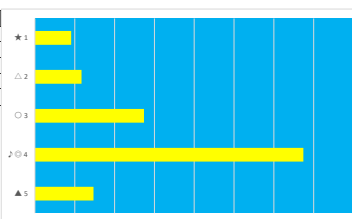

2023年5月29日 浦和1R ドリームチャレンジ テクニカル6 ptn6

馬番	オッズ	馬名	騎手	勝率	連対率	複勝率	騎手	種牡馬	高回収
1	19.0	シェナワルフ	見崎 祐央	4.1%	12.4%	19.8%	★	○	
2	10.1	スターサルファー	秋元 耕成	7.7%	19.2%	30.9%	▲	△	
3	4.2	ツガノショウウン	矢野 貴之	18.4%	38.3%	55.0%	○	▲	
4	1.6	ディンダルナイン	御神本 謙	47.4%	69.5%	81.3%	◎	◎	
5	5.3	アニモ	藤本 現輝	14.7%	32.2%	47.5%	△	★	

2023年5月29日 浦和2R ドリームチャレンジ テクニカル6 ptn5

馬番	オッズ	馬名	騎手	勝率	連対率	複勝率	騎手	種牡馬	高回収
1	3.0	ケンスピリタス	秋元 耕成	25.7%	46.6%	57.8%	△	▲	
2	19.0	メロスゴー	内田 利雄	4.1%	12.4%	19.8%	★	◎	
3	3.4	ハツカキヤンティ	御神本 謙	22.8%	45.4%	60.2%	◎	△	
4	8.5	シナノヨシキユウ	七夕 裕次	9.2%	21.5%	35.5%	▲	○	
5	5.4	カブローニ	和田 謙治	14.5%	37.7%	47.8%	○	★	

2023年5月29日 浦和3R 3歳 307.5万以上 570.0万未満 テクニカル6 ptn4

馬番	オッズ	馬名	騎手	勝率	連対率	複勝率	騎手	種牡馬	高回収
1	32.5	アメリカンライト	増田 充宏	2.4%	6.0%	14.1%			
2	55.7	クインズオプトミノ	木根塚 龍	1.4%	2.9%	6.7%			○
3	2.2	キングヘッドキング	山口 達弥	35.4%	56.7%	69.7%	★		○
4	5.3	リングベルカール	森 豊斗	14.7%	32.2%	47.5%	◎		
5	14.4	セザンブライト	濱田 達也	5.4%	13.3%	23.3%		◎	
6	7.2	ホッピンシャワー	御川 翼	10.9%	22.5%	37.4%	○	▲	
7	11.1	ノンリミタシオン	篠谷 葵	7.0%	15.1%	26.9%	▲		○
8	27.9	リョウタスベシャル	濱田 昂	2.8%	7.3%	14.6%	△		
9	52.0	ソウキップ	小杉 亮	1.5%	5.0%	10.0%			○
10	130.0	ディフィンタイガー	秋元 耕成	0.6%	1.7%	3.2%			★
11	48.8	ヒメカグラ	桜井 光輔	1.6%	4.1%	8.8%			☆
12	3.4	ブラーノマーン	山崎 誠士	22.8%	45.4%	60.2%	☆	△	