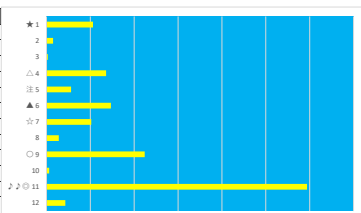

2023年5月29日 浦和SR C2 三 C 2 回

テクニカル6 ptn5

馬番	オッズ	馬名	騎手	勝率	連対率	複勝率	騎手	種牡馬	高回収
1	55.7	スマイルタイロア	中島 良英	1.4%	2.9%	6.7%			○
2	52.0	ホウデンイグタイム	和田 雅治	1.5%	5.0%	10.0%	○		
3	130.0	リュウノアーターン	山中 悠希	0.6%	1.7%	3.2%			
4	32.5	ブレイブジャンヌ	室 岡一朗	2.4%	6.0%	14.1%	☆	○	
5	5.3	ハーデネス	田川 眞	14.8%	32.9%	48.3%	◎	△	
6	1.3	リジン	本田 正重	62.3%	80.0%	86.6%	★		
7	19.0	フェデフルール	矢野 貴之	4.1%	12.4%	19.8%	△	◎	
8	18.1	ワインカーメイン	秋元 耕成	4.3%	11.8%	21.6%	☆	○	
9	48.8	マイネルユヌスール	岡田 大	1.6%	4.1%	8.8%	▲	○	
10	5.3	ルージュカプリス	加藤 和博	14.7%	32.2%	47.5%	★		
11	18.1	ホシプリンセス	藤本 現輝	4.3%	10.0%	19.2%			
12	5.7	エコロアジェンダ	野塚 凌	13.6%	28.5%	43.4%	▲		

2023年5月29日 浦和GR 3歳 三 307.5万以上 570.0万未満

テクニカル6 ptn2

馬番	オッズ	馬名	騎手	勝率	連対率	複勝率	騎手	種牡馬	高回収
1	130.0	スマイルマハロ	秋元 耕成	0.6%	1.4%	2.7%		◎	
2	52.0	シェナダイア	岡村 裕基	1.5%	5.0%	10.0%		△	
3	260.0	セザンディアワ	小杉 亮	0.3%	3.4%	7.1%			
4	5.7	ゴーストバスター	庄司 大輔	13.6%	28.5%	43.4%	☆		
5	130.0	トーンエミスター	山本 聡紀	0.6%	1.7%	3.2%		○	
6	5.3	ナリノヴァニーユ	町田 浩希	14.7%	32.2%	47.5%	△		
7	15.0	グレートジャーニー	和田 雅治	5.2%	15.5%	35.1%	○		
8	27.9	メイクアスターリー	藤本 現輝	2.8%	7.3%	14.6%	★	★	
9	4.2	ブルミングヒル	山崎 誠士	18.4%	38.3%	55.0%	▲		
10	130.0	キャススルバシオウ	藤谷 葵	0.6%	1.5%	4.0%		☆	
11	2.2	クラ	田川 眞	35.4%	56.7%	69.7%	◎	▲	○
12	18.1	カーベランクイーン	山中 悠希	4.3%	10.0%	19.2%			