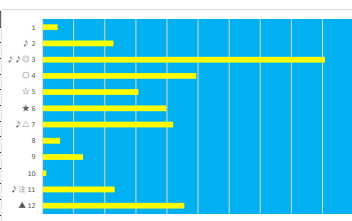

2023年5月29日 浦和1R ドリームチャレンジ テクニカル6 ptn6

馬番	オッズ	馬名	騎手	勝率	連対率	複勝率	騎手	種牡馬	高回収
1	19.0	シェナワルフ	見崎 祐央	4.1%	12.4%	19.8%	★	○	
2	10.1	スターサルファー	秋元 耕成	7.7%	19.2%	30.9%	▲	△	
3	4.2	ツガノショウウン	矢野 貴之	18.4%	38.3%	55.0%	○	▲	
4	1.6	ディンダルナイン	御神本 謙	47.4%	69.5%	81.3%	◎	◎	
5	5.3	アニモ	藤本 現輝	14.7%	32.2%	47.5%	△	★	

2023年5月29日 浦和2R ドリームチャレンジ テクニカル6 ptn5

馬番	オッズ	馬名	騎手	勝率	連対率	複勝率	騎手	種牡馬	高回収
1	3.0	ケンスピリタス	秋元 耕成	25.7%	46.6%	57.8%	△	▲	
2	19.0	メロスゴー	内田 利雄	4.1%	12.4%	19.8%	★	◎	
3	3.4	ハツカキヤンティ	御神本 謙	22.8%	45.4%	60.2%	◎	△	
4	8.5	シナノヨシキユウ	七夕 裕次	9.2%	21.5%	35.5%	▲	○	
5	5.4	カブローニ	和田 謙治	14.5%	37.7%	47.8%	○	★	

2023年5月29日 浦和3R 3歳 307.5万以上 570.0万未満 テクニカル6 ptn4

馬番	オッズ	馬名	騎手	勝率	連対率	複勝率	騎手	種牡馬	高回収
1	32.5	アメリカンライト	増田 充宏	2.4%	6.0%	14.1%			
2	55.7	クインズオプトミノ	木根塚 龍	1.4%	2.9%	6.7%			○
3	2.2	キングヘッドキング	山口 達弥	35.4%	56.7%	69.7%	★		○
4	5.3	リングベルカール	森 豊斗	14.7%	32.2%	47.5%	◎		
5	14.4	セザンブライト	濱田 達也	5.4%	13.3%	23.3%		◎	
6	7.2	ホッピンシャワー	御川 翼	10.9%	22.5%	37.4%	○	▲	
7	11.1	ノンリミタシオン	篠谷 葵	7.0%	15.1%	26.9%	▲		○
8	27.9	リョウタスベシャル	濱田 昂	2.8%	7.3%	14.6%	△		
9	52.0	ソウキップ	小杉 亮	1.5%	5.0%	10.0%			○
10	130.0	ディフィンタイガー	秋元 耕成	0.6%	1.7%	3.2%			★
11	48.8	ヒメカグラ	桜井 光輔	1.6%	4.1%	8.8%			☆
12	3.4	ブラーノマーン	山崎 誠士	22.8%	45.4%	60.2%	☆	△	