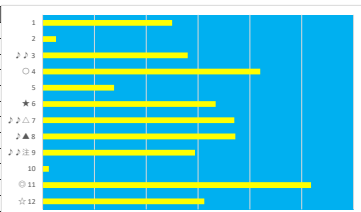

2023年5月29日 浦和SR C2 三 C 2 回

テクニカル6 ptn5

馬番	オッズ	馬名	騎手	勝率	連対率	複勝率	騎手	種牡馬	高回収
1	55.7	スマイルタイロア	中島 良英	1.4%	2.9%	6.7%			○
2	52.0	ホウデンイグタイム	和田 雅治	1.5%	5.0%	10.0%	○		
3	130.0	リュウノアーターン	山中 悠希	0.6%	1.7%	3.2%			
4	32.5	ブレイブジャンヌ	室 岡一朗	2.4%	6.0%	14.1%	☆	○	
5	5.3	ハーデネス	田川 眞	14.8%	32.9%	48.3%	◎	△	
6	1.3	リジン	本田 正重	62.3%	80.0%	86.6%	★		
7	19.0	フェデフルール	矢野 貴之	4.1%	12.4%	19.8%	△	◎	
8	18.1	ワインカーメイン	秋元 耕成	4.3%	11.8%	21.6%	☆	○	
9	48.8	マイネルユヌスール	岡田 大	1.6%	4.1%	8.8%	▲	○	
10	5.3	ルージュカプリス	加藤 和博	14.7%	32.2%	47.5%	★		
11	18.1	ホシプリンセス	藤本 現輝	4.3%	10.0%	19.2%			
12	5.7	エコロアジェンダ	野塚 凌	13.6%	28.5%	43.4%	▲		

2023年5月29日 浦和GR 3歳 三 307.5万以上 570.0万未満

テクニカル6 ptn2

馬番	オッズ	馬名	騎手	勝率	連対率	複勝率	騎手	種牡馬	高回収
1	130.0	スマイルマハロ	秋元 耕成	0.6%	1.4%	2.7%		◎	
2	52.0	シェナダイア	岡村 裕基	1.5%	5.0%	10.0%		△	
3	260.0	セザンディアワ	小杉 亮	0.3%	3.4%	7.1%			
4	5.7	ゴーストバスター	庄司 大輔	13.6%	28.5%	43.4%	☆		
5	130.0	トーンエミスター	山本 聡紀	0.6%	1.7%	3.2%		○	
6	5.3	ナリノヴァニーユ	町田 浩希	14.7%	32.2%	47.5%	△		
7	15.0	グレートジャーニー	和田 雅治	5.2%	15.5%	35.1%	○		
8	27.9	メイクアスターリー	藤本 現輝	2.8%	7.3%	14.6%	★	★	
9	4.2	ブルミングヒル	山崎 誠士	18.4%	38.3%	55.0%	▲		
10	130.0	キャススルバシオウ	藤谷 葵	0.6%	1.5%	4.0%		☆	
11	2.2	クラ	田川 眞	35.4%	56.7%	69.7%	◎	▲	○
12	18.1	カーベランクイーン	山中 悠希	4.3%	10.0%	19.2%			

2023年5月29日 浦和7R C1 八

テクニカル6 ptn1

馬番	オッズ	馬名	騎手	勝率	連対率	複勝率	騎手	種牡馬	高回収
1	9.2	キューランブラー	藤谷 葵	8.5%	20.6%	29.7%	▲		
2	60.0	ワンダーダイカネ	橋本 直哉	1.3%	4.7%	9.4%			
3	19.5	ハクシンエース	平塚 慶実	4.0%	8.9%	11.9%			○
4	7.1	ワイワイウリアー	本田 正重	11.0%	25.3%	39.6%	☆	◎	
5	11.3	アーバンブラック	張田 昂	6.9%	17.2%	31.9%	△		
6	4.7	プレディハンチ	矢野 貴之	16.7%	33.3%	40.0%	★	△	
7	9.2	フクワアランス	中島 良英	8.5%	21.3%	38.3%			○
8	17.0	ブルベアワエルデ	吉岡 孝司	4.6%	9.9%	21.1%		▲	○
9	16.6	ビーブルー	臼井 健太	4.7%	12.0%	18.8%	★	○	
10	130.0	ビノナーシュ	見城 彬央	0.6%	1.7%	3.2%		☆	
11	7.2	レッドコーラル	本城 孝太	10.9%	22.5%	37.4%	◎	○	
12	7.4	メラスクワロス	和田 雅治	10.6%	24.8%	36.8%	○		