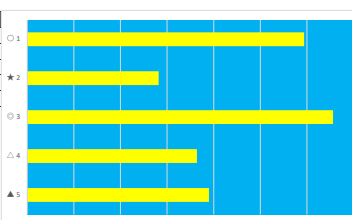

2023年5月29日 浦和1R ドリームチャレンジ テクニカル6 ptn6

馬番	オッズ	馬名	騎手	勝率	連対率	複勝率	騎手	種牡馬	高回収
1	19.0	シェナワルフ	見崎 祐央	4.1%	12.4%	19.8%	★	○	
2	10.1	スターサルファー	秋元 耕成	7.7%	19.2%	30.9%	▲	△	
3	4.2	ツガノショウウン	矢野 貴之	18.4%	38.3%	55.0%	○	▲	
4	1.6	ディンダルナイン	御神本 謙	47.4%	69.5%	81.3%	◎	◎	
5	5.3	アニモ	藤本 現輝	14.7%	32.2%	47.5%	△	★	

2023年5月29日 浦和2R ドリームチャレンジ テクニカル6 ptn5

馬番	オッズ	馬名	騎手	勝率	連対率	複勝率	騎手	種牡馬	高回収
1	3.0	ケンスピリタス	秋元 耕成	25.7%	46.6%	57.8%	△	▲	
2	19.0	メロスゴー	内田 利雄	4.1%	12.4%	19.8%	★	◎	
3	3.4	ハツカキヤンティ	御神本 謙	22.8%	45.4%	60.2%	◎	△	
4	8.5	シナノヨシキユウ	七夕 裕次	9.2%	21.5%	35.5%	▲	○	
5	5.4	カブローニ	和田 謙治	14.5%	37.7%	47.8%	○	★	

2023年5月29日 浦和3R 3歳 307.5万以上 570.0万未満 テクニカル6 ptn4

馬番	オッズ	馬名	騎手	勝率	連対率	複勝率	騎手	種牡馬	高回収
1	32.5	アメリカンライト	増田 充宏	2.4%	6.0%	14.1%			
2	55.7	クインズオプトミノ	木根塚 龍	1.4%	2.9%	6.7%			○
3	2.2	キングヘッドキング	山口 達弥	35.4%	56.7%	69.7%	★		○
4	5.3	リングベルカール	森 豊斗	14.7%	32.2%	47.5%	◎		
5	14.4	セザンブライト	濱田 達也	5.4%	13.3%	23.3%		◎	
6	7.2	ホッピンシャワー	御川 翼	10.9%	22.5%	37.4%	○	▲	
7	11.1	ノンリミタシオン	篠谷 葵	7.0%	15.1%	26.9%	▲		○
8	27.9	リョウタスベシャル	濱田 昂	2.8%	7.3%	14.6%	△		
9	52.0	ソウキップ	小杉 亮	1.5%	5.0%	10.0%			○
10	130.0	ディフィンタイガー	秋元 耕成	0.6%	1.7%	3.2%			★
11	48.8	ヒメカグラ	桜井 光輔	1.6%	4.1%	8.8%			☆
12	3.4	ブラーノマーン	山崎 誠士	22.8%	45.4%	60.2%	☆	△	