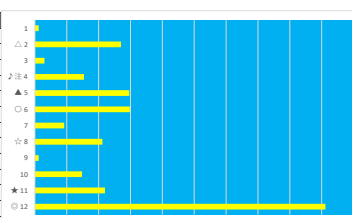

2023年5月30日 浦和1R ドリームチャレンジ テクニカル6 ptn4

馬番	オッズ	馬名	騎手	勝率	連対率	複勝率	騎手	種牡馬	高回収
1	5.3	アムグラージュ	御神本 訓	14.7%	32.2%	47.5%	◎	△	
2	5.7	ダイヤモンドキッス	秋元 耕成	13.6%	28.5%	43.4%	★	○	
3	3.9	ザザンワンド	内内 祐次	20.0%	43.7%	55.5%		▲	
4	18.1	クリウエイブ	吉岡 享司	4.3%	10.0%	19.2%	○	◎	
5	500.0	ラヴンプリンセス	見城 彬央	0.0%	0.0%	6.1%		☆	
6	2.2	ジャンゴ	和田 譲治	35.4%	56.7%	69.7%	▲		○
7	19.0	ユウユウアイリス	七夕 裕次	4.1%	12.4%	19.8%	△	★	

2023年5月30日 浦和3R 3歳 西 270.0万以上 307.5万未満 テクニカル6 ptn1

馬番	オッズ	馬名	騎手	勝率	連対率	複勝率	騎手	種牡馬	高回収
1	130.0	ハルベリベ	白井 健太	0.6%	1.4%	2.7%			
2	9.2	トラックヤロー	山崎 誠士	8.5%	20.6%	29.7%	★	○	
3	52.0	ジーガーアイアン	木郷塚 龍	1.5%	5.0%	10.0%			
4	10.1	トールセンアライブ	内内 祐次	7.7%	17.9%	35.9%		☆	
5	16.3	スターハツシル	次田 龍哉	4.8%	13.5%	21.9%	△	◎	
6	7.2	ヴァルトビューネ	矢野 貴之	10.9%	22.5%	37.4%	▲	☆	
7	130.0	アイディンモンロー	高橋 利幸	0.6%	1.7%	3.2%		▲	
8	7.4	シカゴフオンテン	所 里	10.6%	24.8%	36.8%			
9	130.0	アイリフアースト	半澤 慶実	0.6%	1.5%	4.0%		★	
10	32.5	ワールドバトル	石崎 駿	2.4%	6.0%	14.1%	○		
11	7.1	キミユメヨカケル	加藤 和博	11.0%	25.3%	39.6%			
12	2.2	ロックフレイバー	和田 譲治	35.6%	57.0%	71.7%	◎	△	