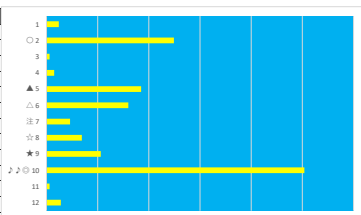

2023年5月30日 浦和GR C 1 六 C 1 七

テクニカル6 ptn2

馬番	オッズ	馬名	騎手	勝率	連対率	複勝率	騎手	種牡馬	高回収
1	7.4	ゴープラチナム	張田 昂	10.6%	24.8%	36.8%	○		
2	5.3	レオミネルバ	空野 雄大	14.7%	32.2%	47.5%	☆		
3	55.7	ジオバーグマダマ	秋元 耕成	1.4%	2.9%	6.7%			○
4	18.1	イサチルレシェーロ	和田 譲治	4.3%	10.0%	19.2%	▲	△	
5	48.8	ピノモラーン	新原 尚 馬	1.6%	4.1%	8.8%	★		○
6	16.6	リオンボタリス	町田 直 希	4.7%	12.0%	18.8%	△		○
7	17.0	ヤマダケコーチャン	高橋 哲也	4.6%	9.9%	21.1%		★	○
8	18.1	タロウシユン	池谷 匠 翔	4.3%	11.8%	21.6%	▲	○	
9	130.0	ナイフレスト	室 岡一 郎	0.6%	1.7%	3.2%		○	
10	7.2	ベルダント	丹内 祐 次	10.9%	22.5%	37.4%		☆	
11	2.2	ピタースマイル	森 豊 斗	35.6%	57.0%	71.7%	◎	◎	
12	11.1	バトルオサナ	半澤 慶 実	7.0%	15.1%	26.9%			○

2023年5月30日 浦和R 行田豆吉賞

テクニカル6 ptn1

馬番	オッズ	馬名	騎手	勝率	連対率	複勝率	騎手	種牡馬	高回収
1	5.7	ビュアファンタジー	及川 烈	13.6%	28.5%	43.4%			
2	130.0	ブーラリ	七汐 祐 次	0.6%	1.5%	4.0%		△	
3	16.3	ケラフノスカズ	沢田 龍 哉	4.8%	13.5%	21.9%	○	★	
4	5.3	ボンジュールイエル	山崎 誠 士	14.7%	32.2%	47.5%	▲	○	
5	130.0	シルヴァキンジ	古岡 勇 樹	0.6%	1.4%	2.7%	☆	◎	
6	5.3	エスシーガリア	丹内 祐 次	14.8%	32.9%	48.3%	△		
7	9.2	イチジク	加藤 和 博	8.5%	20.6%	29.7%			
8	32.5	ジャングルタキオン	藤江 涉	2.4%	6.0%	14.1%			
9	52.0	ハンデゴール	所 重	1.5%	5.0%	10.0%		☆	
10	14.4	ソウワミサキ	橋本 直 哉	5.4%	13.3%	23.3%	★		
11	2.2	リングボーイ	森 豊 斗	35.4%	56.7%	69.7%	◎	▲	○

2023年5月30日 浦和BR ラベンダー特別

テクニカル6 ptn1

馬番	オッズ	馬名	騎手	勝率	連対率	複勝率	騎手	種牡馬	高回収
1	32.5	キャッスルステラ	仲野 光 馬	2.4%	6.0%	14.1%	◎	▲	
2	7.2	スパイツアック	和田 譲 治	10.9%	22.5%	37.4%			
3	130.0	グッドベヒーロー	寺島 慶 人	0.6%	1.4%	2.7%			
4	52.0	プリプリクインダム	桜井 光 輝	1.5%	5.0%	10.0%	★		
5	9.2	エスレージャ	小杉 亮	8.5%	20.6%	29.7%	△	◎	
6	7.1	セイショウスマイル	今野 忠 成	11.0%	25.3%	39.6%	☆	○	
7	130.0	ツバハヨル	室 岡一 郎	0.6%	1.7%	3.2%	▲	☆	
8	11.3	ホクセツ	秋元 耕 成	6.9%	17.2%	31.9%			
9	7.4	レオスローダライト	佐藤 翔 馬	10.6%	24.8%	36.8%			
10	2.2	ソーサレス	矢野 貴 之	35.4%	56.7%	69.7%	○		○
11	130.0	スイフトマリー	高橋 哲 也	0.6%	1.5%	4.0%		△	
12	27.9	エターナルルビー	中島 良 美	2.8%	7.3%	14.6%		★	