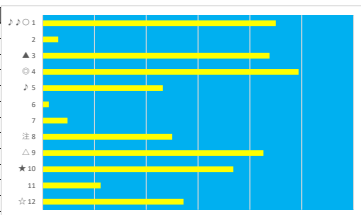

2023年5月30日 浦和SR C 2 五

テクニカル6 ptn1

馬番	オッズ	馬名	騎手	勝率	連対率	複勝率	騎手	種牡馬	高回収
1	9.2	ニシノマンテン	半澤 慶実	8.5%	21.3%	38.3%		▲	○
2	52.0	リリアアプルアミ	加藤 和博	1.5%	5.0%	10.0%	△		
3	11.3	オミワタリ	木崎 康 龍	6.9%	17.2%	31.9%	○	◎	
4	5.3	モンテッソーリ	張田 昂	14.7%	32.2%	47.5%	◎		
5	48.8	クー	高橋 哲也	1.6%	4.1%	8.8%		★	○
6	130.0	シェナダイオー	岡田 大	0.6%	1.7%	3.2%	☆	△	
7	32.5	フェルカド	見崎 柁 央	2.4%	6.0%	14.1%		☆	
8	9.2	ワイオレントアズル	橋本 直哉	8.5%	20.6%	29.7%	▲		
9	3.7	テツシトウラ	秋元 耕成	21.3%	38.6%	50.8%			
10	4.2	ヤマシユンビバナ	室 岡一 郎	18.4%	38.3%	55.0%	★		
11	130.0	スターコマチ	吉岡 孝司	0.6%	1.4%	2.7%		○	
12	5.7	フルディージャ	薩谷 葵	13.6%	28.5%	43.4%