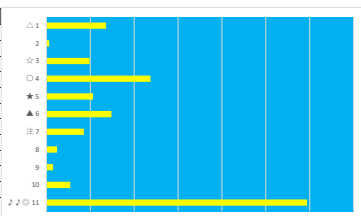

2023年5月30日 浦和GR C 1 六 C 1 七

テクニカル6 ptn2

馬番	オッズ	馬名	騎手	勝率	連対率	複勝率	騎手	種牡馬	高回収
1	7.4	ゴープラチナム	張田 昂	10.6%	24.8%	36.8%	○		
2	5.3	レオミネルバ	空野 雄大	14.7%	32.2%	47.5%	☆		
3	55.7	ジオバーグマダマ	秋元 耕成	1.4%	2.9%	6.7%			○
4	18.1	イサチルレシェーロ	和田 譲治	4.3%	10.0%	19.2%	▲	△	
5	48.8	ピノモラーン	新原 尚 馬	1.6%	4.1%	8.8%	★		○
6	16.6	リオンボタリス	町田 直 希	4.7%	12.0%	18.8%	△		○
7	17.0	ヤマダケコーチャン	高橋 哲也	4.6%	9.9%	21.1%		★	○
8	18.1	タロウシユン	池谷 匠 翔	4.3%	11.8%	21.6%	▲	○	
9	130.0	ナイフレスト	室 岡一 郎	0.6%	1.7%	3.2%		○	
10	7.2	ベルダント	丹内 祐 次	10.9%	22.5%	37.4%		☆	
11	2.2	ピタースマイル	森 豊 斗	35.6%	57.0%	71.7%	◎	◎	
12	11.1	バトルオサナ	半澤 慶 実	7.0%	15.1%	26.9%			○

2023年5月30日 浦和R 行田豆吉賞

テクニカル6 ptn1

馬番	オッズ	馬名	騎手	勝率	連対率	複勝率	騎手	種牡馬	高回収
1	5.7	ビュアファンタジー	及川 烈	13.6%	28.5%	43.4%			
2	130.0	ブーラリ	七汐 祐 次	0.6%	1.5%	4.0%		△	
3	16.3	ケラフノスカズ	沢田 龍 哉	4.8%	13.5%	21.9%	○	★	
4	5.3	ボンジュールイエル	山崎 誠 士	14.7%	32.2%	47.5%	▲	○	
5	130.0	シルヴァキンジ	古岡 勇 樹	0.6%	1.4%	2.7%	☆	◎	
6	5.3	エスシーガリア	丹内 祐 次	14.8%	32.9%	48.3%	△		
7	9.2	イチジク	加藤 和 博	8.5%	20.6%	29.7%			
8	32.5	ジャングルタキオン	藤江 涉	2.4%	6.0%	14.1%			
9	52.0	ハンデゴール	所 重	1.5%	5.0%	10.0%		☆	
10	14.4	ソウワミサキ	橋本 直 哉	5.4%	13.3%	23.3%	★		
11	2.2	リングボーイ	森 豊 斗	35.4%	56.7%	69.7%	◎	▲	○