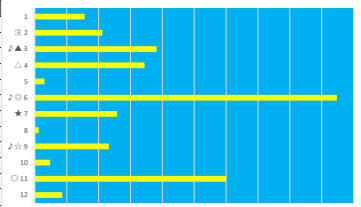

2023年5月30日 浦和9R ツインベスト特別

テクニカル6 ptn5

馬番	オッズ	馬名	騎手	勝率	連対率	複勝率	騎手	種牡馬	高回収
1	8.5	シェナクラウン	藤江 渉	9.2%	21.5%	35.5%			
2	9.9	オキサパンパ	小杉 亮	7.9%	19.3%	30.3%	☆	★	
3	130.0	クレナイピロコ	今野 忠成	0.6%	1.5%	4.0%			
4	52.0	プリンスオーソ	加藤 和博	1.5%	5.0%	10.0%			
5	3.1	レアシーニマス	丹内 祐次	25.2%	43.9%	57.7%	★	◎	
6	130.0	シトラスブルー	佐藤 将馬	0.6%	1.7%	3.2%		☆	
7	2.2	マテリアルカール	森 泰斗	35.6%	57.0%	71.7%	◎	△	
8	260.0	シンキングファザ	山崎 誠士	0.3%	3.4%	7.1%	△		
9	7.1	リンカスウィート	本田 正重	11.0%	25.3%	39.6%	▲	▲	
10	27.9	リュウノラプター	和田 雅治	2.8%	7.3%	14.6%	○		
11	130.0	ウィンターソング	秋元 耕成	0.6%	1.4%	2.7%		○	
12	18.1	ニクソンデソロー	原 優介	4.3%	10.0%	19.2%			

2023年5月30日 浦和10R 水芭蕉特別

テクニカル6 ptn6

馬番	オッズ	馬名	騎手	勝率	連対率	複勝率	騎手	種牡馬	高回収
1	41.1	モンパイト	加藤 和博	1.9%	8.7%	17.5%			
2	1.3	スベレタレニダス	御神本 謙	62.3%	80.0%	86.6%	▲	○	
3	5.3	ケンブリッシュサイ	常盤 涼太	14.7%	32.2%	47.5%	☆	△	
4	260.0	オートワイル	和田 雅治	0.3%	3.4%	7.1%	△	☆	
5	4.2	カード	森 泰斗	18.4%	38.3%	55.0%	◎		
6	97.5	ビツグバンド	野沢 憲彦	0.8%	1.5%	3.8%		★	
7	48.8	エスケントハコ	桜井 光輝	1.6%	10.2%	25.2%		◎	
8	18.1	コウユーモテマデ	町田 直希	4.3%	10.0%	19.2%	★		
9	19.0	ディーボンド	本橋 孝太	4.1%	12.4%	19.8%	○	▲	

2023年5月30日 浦和11R 五月特別

テクニカル6 ptn5

馬番	オッズ	馬名	騎手	勝率	連対率	複勝率	騎手	種牡馬	高回収
1	27.9	ロマンスグレー	磯谷 葵	2.8%	7.3%	14.6%		○	
2	130.0	トーセンブレイヴ	丹内 祐次	0.6%	1.7%	3.2%		◎	
3	8.6	ヴァウイロフ	本田 正重	9.1%	23.2%	37.0%	★	○	
4	8.5	モリデンアロー	御川 翼	9.2%	21.5%	35.5%	▲	▲	
5	52.0	スターライトブルー	遠城 龍次	1.5%	5.0%	10.0%			
6	1.6	サヨクローリー	町田 直希	47.4%	69.5%	81.3%	☆	★	
7	9.9	ブレストカイザー	本橋 孝太	7.9%	19.3%	30.3%	○		
8	130.0	ワンダーイチョウ	橋本 直哉	0.6%	1.4%	2.7%			
9	48.8	ハセノエクスプレス	沢田 龍哉	1.6%	4.1%	8.8%		△	○
10	32.5	ソディアックレーヴ	橋本 現輝	2.4%	6.0%	14.1%		☆	
11	3.9	ブラックハンサー	森 泰斗	20.0%	43.7%	55.5%	◎		
12	18.1	スウィングビート	矢野 貴之	4.3%	10.0%	19.2%	△		