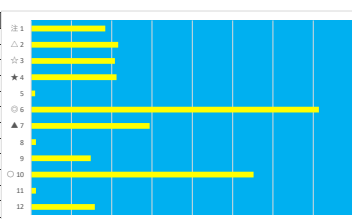

2023年5月30日 浦和4R C3 六 C3 七 テクニカル6 ptn4

馬番	オッズ	馬名	騎手	勝率	連対率	複勝率	騎手	種牡馬	高回収
1	8.5	ホロシリダケ	内田 利雄	9.2%	21.5%	35.5%	△	★	
2	27.9	スマイルターニアス	岡田 大	2.8%	7.3%	14.6%	▲	▲	
3	14.4	メイショウイヤサカ	奎 陽一朗	5.4%	13.3%	23.3%	○		
4	130.0	シェナマジック	藤分 祐仁	0.6%	1.4%	2.7%		◎	
5	156.0	ファーマスター	七夕 裕次	0.5%	2.4%	5.7%		☆	
6	3.0	トリレミア	森 泰斗	25.7%	46.6%	57.8%	◎		
7	5.3	マリアファイナレ	見城 彬央	14.7%	32.2%	47.5%	☆		
8	130.0	キネンビ	秋元 耕成	0.6%	1.5%	4.0%	★		
9	32.5	カガヤキホコレ	半澤 慶実	2.4%	6.0%	14.1%		○	
10	2.8	ブリスオブション	吉岡 享司	27.6%	48.4%	63.0%			
11	130.0	ハシカクルピナス	濱田 達也	0.6%	1.7%	3.2%		△	
12	9.9	アミン	中島 良美	7.9%	19.3%	30.3%