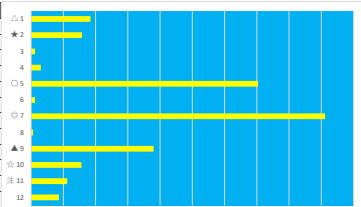

2023年5月30日 浦和R 行田豆吉賞

テクニカル6 ptn1

馬番	オッズ	馬名	騎手	勝率	連対率	複勝率	騎手	種牡馬	高回収
1	5.7	ビュアファンタジー	及川 烈	13.6%	28.5%	43.4%			
2	130.0	ブーラリ	七汐 祐 次	0.6%	1.5%	4.0%		△	
3	16.3	ケラフノスカズ	沢田 龍 哉	4.8%	13.5%	21.9%	○	★	
4	5.3	ボンジュールイエル	山崎 誠 士	14.7%	32.2%	47.5%	▲	○	
5	130.0	シルヴァキンジ	古岡 勇 樹	0.6%	1.4%	2.7%	☆	◎	
6	5.3	エスシーガリア	丹内 祐 次	14.8%	32.9%	48.3%	△		
7	9.2	イチジク	加藤 和 博	8.5%	20.6%	29.7%			
8	32.5	ジャングルタキオン	藤江 涉	2.4%	6.0%	14.1%			
9	52.0	ハンデゴール	所 重	1.5%	5.0%	10.0%		☆	
10	14.4	ソウワミサキ	橋本 直 哉	5.4%	13.3%	23.3%	★		
11	2.2	リングボーイ	森 豊 斗	35.4%	56.7%	69.7%	◎	▲	○

2023年5月30日 浦和BR ラベンダー特別

テクニカル6 ptn1

馬番	オッズ	馬名	騎手	勝率	連対率	複勝率	騎手	種牡馬	高回収
1	32.5	キャッスルステラ	仲野 光 馬	2.4%	6.0%	14.1%	◎	▲	
2	7.2	スパイツアック	和田 譲 治	10.9%	22.5%	37.4%			
3	130.0	グッドベヒーロー	寺島 慶 人	0.6%	1.4%	2.7%			
4	52.0	プリプリクインダム	桜井 光 輝	1.5%	5.0%	10.0%	★		
5	9.2	エスレージャ	小杉 亮	8.5%	20.6%	29.7%	△	◎	
6	7.1	セイショウスマイル	今野 忠 成	11.0%	25.3%	39.6%	☆	○	
7	130.0	ツバハヨル	室 岡一 郎	0.6%	1.7%	3.2%	▲	☆	
8	11.3	ホクセツ	秋元 耕 成	6.9%	17.2%	31.9%			
9	7.4	レオスローダライト	佐藤 翔 馬	10.6%	24.8%	36.8%			
10	2.2	ソーサレス	矢野 貴 之	35.4%	56.7%	69.7%	○		○
11	130.0	スイフトマリー	高橋 哲 也	0.6%	1.5%	4.0%		△	
12	27.9	エターナルルビー	中島 良 美	2.8%	7.3%	14.6%		★	

2023年5月30日 浦和9R ツインベスト特別

テクニカル6 ptn5

馬番	オッズ	馬名	騎手	勝率	連対率	複勝率	騎手	種牡馬	高回収
1	8.5	シェナクラウン	藤江 渉	9.2%	21.5%	35.5%			
2	9.9	オキサパンパ	小杉 亮	7.9%	19.3%	30.3%	☆	★	
3	130.0	クレナイピロコ	今野 忠成	0.6%	1.5%	4.0%			
4	52.0	プリンスオーソ	加藤 和博	1.5%	5.0%	10.0%			
5	3.1	レアシーニマス	丹内 祐次	25.2%	43.9%	57.7%	★	◎	
6	130.0	シトラスブルー	佐藤 将馬	0.6%	1.7%	3.2%		☆	
7	2.2	マテリアルカール	森 泰斗	35.6%	57.0%	71.7%	◎	△	
8	260.0	シンキングファザ	山崎 誠士	0.3%	3.4%	7.1%	△		
9	7.1	リンカスウィート	本田 正重	11.0%	25.3%	39.6%	▲	▲	
10	27.9	リュウノラプター	和田 雅治	2.8%	7.3%	14.6%	○		
11	130.0	ウィンターソング	秋元 耕成	0.6%	1.4%	2.7%		○	
12	18.1	ニクソンデソロー	原 優介	4.3%	10.0%	19.2%			