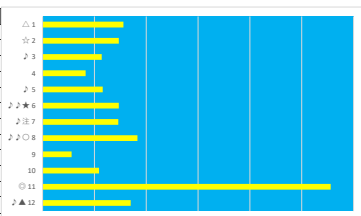

2023年5月30日 浦和SR C 2 五

テクニカル6 ptn1

馬番	オッズ	馬名	騎手	勝率	連対率	複勝率	騎手	種牡馬	高回収
1	9.2	ニシノマンテン	半澤 慶実	8.5%	21.3%	38.3%		▲	○
2	52.0	リリアアプルアミ	加藤 和博	1.5%	5.0%	10.0%	△		
3	11.3	オミワタリ	木崎 康 龍	6.9%	17.2%	31.9%	○	◎	
4	5.3	モンテッソーリ	張田 昂	14.7%	32.2%	47.5%	◎		
5	48.8	クー	高橋 哲也	1.6%	4.1%	8.8%		★	○
6	130.0	シェナダイオー	岡田 大	0.6%	1.7%	3.2%	☆	△	
7	32.5	フェルカド	見崎 柁 央	2.4%	6.0%	14.1%		☆	
8	9.2	ワイオレントアズル	橋本 直哉	8.5%	20.6%	29.7%	▲		
9	3.7	テツシトウラ	秋元 耕成	21.3%	38.6%	50.8%			
10	4.2	ヤマシユンビバナ	室 岡一 郎	18.4%	38.3%	55.0%	★		
11	130.0	スターコマチ	吉岡 孝司	0.6%	1.4%	2.7%		○	
12	5.7	フルディージャ	薩谷 葵	13.6%	28.5%	43.4%			

2023年5月30日 浦和GR C 1 六 C 1 七

テクニカル6 ptn2

馬番	オッズ	馬名	騎手	勝率	連対率	複勝率	騎手	種牡馬	高回収
1	7.4	ゴープラチナム	張田 昂	10.6%	24.8%	36.8%	○		
2	5.3	レオミネルバ	空野 雄大	14.7%	32.2%	47.5%	☆		
3	55.7	ジオバーグマダマ	秋元 耕成	1.4%	2.9%	6.7%			○
4	18.1	イサチルレシェーロ	和田 譲治	4.3%	10.0%	19.2%	▲	△	
5	48.8	ピノモラーン	新原 尚 馬	1.6%	4.1%	8.8%	★		○
6	16.6	リオンボタリス	町田 直 希	4.7%	12.0%	18.8%	△		○
7	17.0	ヤマダケコーチャン	高橋 哲也	4.6%	9.9%	21.1%		★	○
8	18.1	タロウシユン	池谷 匠 翔	4.3%	11.8%	21.6%	▲	○	
9	130.0	ナイフレスト	室 岡一 郎	0.6%	1.7%	3.2%		○	
10	7.2	ベルダント	丹内 祐 次	10.9%	22.5%	37.4%		☆	
11	2.2	ピタースマイル	森 豊 斗	35.6%	57.0%	71.7%	◎	◎	
12	11.1	バトルオサナ	半澤 慶 実	7.0%	15.1%	26.9%			○