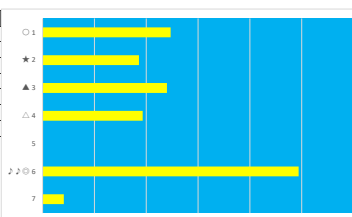

2023年5月30日 浦和1R ドリームチャレンジ テクニカル6 ptn4

馬番	オッズ	馬名	騎手	勝率	連対率	複勝率	騎手	種牡馬	高回収
1	5.3	アムグラージュ	御神本 訓	14.7%	32.2%	47.5%	◎	△	
2	5.7	ダイヤモンドキッス	秋元 耕成	13.6%	28.5%	43.4%	★	○	
3	3.9	ザザンワンド	内内 祐次	20.0%	43.7%	55.5%		▲	
4	18.1	クリウエイブ	吉岡 享司	4.3%	10.0%	19.2%	○	◎	
5	500.0	ラヴンプリンセス	見城 彬央	0.0%	0.0%	6.1%		☆	
6	2.2	ジャンゴ	和田 譲治	35.4%	56.7%	69.7%	▲		○
7	19.0	ユウユウアイリス	七夕 裕次	4.1%	12.4%	19.8%	△	★	

2023年5月30日 浦和2R ランチタイムチャレンジ テクニカル6 ptn1

馬番	オッズ	馬名	騎手	勝率	連対率	複勝率	騎手	種牡馬	高回収
1	7.2	ハクサンパレー	加藤 和博	10.9%	22.5%	37.4%	▲	▲	
2	7.1	ナツオオナレ	和田 譲治	11.0%	25.3%	39.6%	◎		
3	3.4	ロツカーモーション	橋本 直哉	22.8%	45.4%	60.2%	○		
4	18.1	レットロウダラス	木郷塚 龍	4.3%	10.0%	19.2%	★		
5	48.8	シエスタキー	藤江 涉	1.6%	4.1%	8.8%	△	○	○
6	16.6	サンパンツビル	秋元 耕成	4.7%	12.0%	18.8%			○
7	130.0	ラッキアアモン	寺島 愛人	0.6%	1.7%	3.2%			
8	3.0	プランタンヴェール	七夕 裕次	25.7%	46.6%	57.8%			
9	18.1	ハーディーアニマル	高橋 哲也	4.3%	11.8%	21.6%		☆	○
10	32.5	キタマクフィー	半澤 慶実	2.4%	6.0%	14.1%		◎	
11	11.1	ニシノマリアージュ	岡田 大	7.0%	15.1%	26.9%	☆	△	○
12	55.7	ゴールドスベンサー	見城 彬央	1.4%	2.9%	6.7%	★		○

2023年5月30日 浦和3R 3歳 西 270.0万以上 307.5万未満 テクニカル6 ptn1

馬番	オッズ	馬名	騎手	勝率	連対率	複勝率	騎手	種牡馬	高回収
1	130.0	ハルベリベ	白井 健太	0.6%	1.4%	2.7%			
2	9.2	トラックヤロー	山崎 誠士	8.5%	20.6%	29.7%	★	○	
3	52.0	ジーガーアイアン	木郷塚 龍	1.5%	5.0%	10.0%			
4	10.1	トールセンアライブ	内内 祐次	7.7%	17.9%	35.9%		☆	
5	16.3	スターハツシル	次田 龍哉	4.8%	13.5%	21.9%	△	◎	
6	7.2	ヴァルトビューネ	矢野 貴之	10.9%	22.5%	37.4%	▲	☆	
7	130.0	アイディンモンロー	高橋 利幸	0.6%	1.7%	3.2%		▲	
8	7.4	シカゴフオンテン	所 里	10.6%	24.8%	36.8%			
9	130.0	アイリフアースト	半澤 慶実	0.6%	1.5%	4.0%		★	
10	32.5	ワールドバトル	石崎 駿	2.4%	6.0%	14.1%	○		
11	7.1	キミユメヨカケル	加藤 和博	11.0%	25.3%	39.6%			
12	2.2	ロックフレイバー	和田 譲治	35.6%	57.0%	71.7%	◎	△	