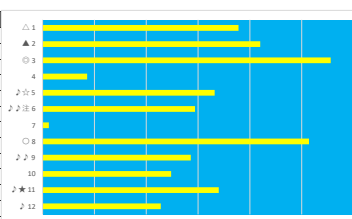

2023年5月30日 浦和1R ドリームチャレンジ テクニカル6 ptn4

馬番	オッズ	馬名	騎手	勝率	連対率	複勝率	騎手	種牡馬	高回収
1	5.3	アムグラージュ	御神本 訓	14.7%	32.2%	47.5%	◎	△	
2	5.7	ダイヤモンドキッス	秋元 耕成	13.6%	28.5%	43.4%	★	○	
3	3.9	ザザンワンド	内内 祐次	20.0%	43.7%	55.5%		▲	
4	18.1	クリウエイブ	吉岡 享司	4.3%	10.0%	19.2%	○	◎	
5	500.0	ラヴンプリンセス	見城 彬央	0.0%	0.0%	6.1%		☆	
6	2.2	ジャンゴ	和田 譲治	35.4%	56.7%	69.7%	▲		○
7	19.0	ユウユウアイリス	七夕 裕次	4.1%	12.4%	19.8%	△	★	

2023年5月30日 浦和2R ランチタイムチャレンジ テクニカル6 ptn1

馬番	オッズ	馬名	騎手	勝率	連対率	複勝率	騎手	種牡馬	高回収
1	7.2	ハクサンパレー	加藤 和博	10.9%	22.5%	37.4%	▲	▲	
2	7.1	ナツオオナレ	和田 譲治	11.0%	25.3%	39.6%	◎		
3	3.4	ロツカーモーション	橋本 直哉	22.8%	45.4%	60.2%	○		
4	18.1	レットロウダラス	木郷塚 龍	4.3%	10.0%	19.2%	★		
5	48.8	シエスタキー	藤江 涉	1.6%	4.1%	8.8%	△	○	○
6	16.6	サンパンツビル	秋元 耕成	4.7%	12.0%	18.8%			○
7	130.0	ラッキアアモン	寺島 愛人	0.6%	1.7%	3.2%			
8	3.0	プランタンヴェール	七夕 裕次	25.7%	46.6%	57.8%			
9	18.1	ハーディーアニマル	高橋 哲也	4.3%	11.8%	21.6%		☆	○
10	32.5	キタマクフィー	半澤 慶実	2.4%	6.0%	14.1%		◎	
11	11.1	ニシノマリアージュ	岡田 大	7.0%	15.1%	26.9%	☆	△	○
12	55.7	ゴールドスベンサー	見城 彬央	1.4%	2.9%	6.7%	★		○

2023年5月30日 浦和3R 3歳 西 270.0万以上 307.5万未満 テクニカル6 ptn1

馬番	オッズ	馬名	騎手	勝率	連対率	複勝率	騎手	種牡馬	高回収
1	130.0	ハルベリベ	白井 健太	0.6%	1.4%	2.7%			
2	9.2	トラックヤロー	山崎 誠士	8.5%	20.6%	29.7%	★	○	
3	52.0	ジーガーアイアン	木郷塚 龍	1.5%	5.0%	10.0%			
4	10.1	トールセンアライブ	内内 祐次	7.7%	17.9%	35.9%		☆	
5	16.3	スターハツシル	次田 龍哉	4.8%	13.5%	21.9%	△	◎	
6	7.2	ヴァルトビューネ	矢野 貴之	10.9%	22.5%	37.4%	▲	☆	
7	130.0	アイディンモンロー	高橋 利幸	0.6%	1.7%	3.2%		▲	
8	7.4	シカゴフオンテン	所 里	10.6%	24.8%	36.8%			
9	130.0	アイリフアースト	半澤 慶実	0.6%	1.5%	4.0%		★	
10	32.5	ワールドバトル	石崎 駿	2.4%	6.0%	14.1%	○		
11	7.1	キミユメヨカケル	加藤 和博	11.0%	25.3%	39.6%			
12	2.2	ロックフレイバー	和田 譲治	35.6%	57.0%	71.7%	◎	△	