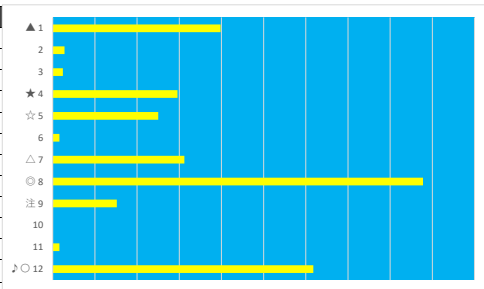

2023年5月5日 船橋7R 馬い！佐賀の野菜を食べよう記念

テクニカル6 ptn6

馬番	オッズ	馬名	騎手	勝率	連対率	複勝率	騎手	種牡馬	高回収
1	32.5	ユーデモニクス	本田 正重	2.4%	6.6%	13.5%	★		
2	97.5	トゥーナパンパン	柿本 暉平	0.8%	2.0%	4.9%			
3	35.5	レトウウガラス	木間塚 龍	2.2%	4.6%	8.2%		○	○
4	2.2	ダズリン	川島 正太	35.8%	59.2%	72.8%	☆	◎	
5	2.1	レインボーボラリス	笹川 翼	37.8%	63.6%	78.3%	▲		○
6	20.0	ベキノフ	町田 直希	3.9%	10.9%	19.9%			
7	11.6	リュウノジャズ	森 泰斗	6.7%	16.3%	30.0%	◎	☆	
8	12.0	アラビアンパレス	矢野 貴之	6.5%	15.8%	28.4%	○	△	
9	500.0	プレストウイング	所 蛍	0.0%	2.1%	3.6%			
10	41.1	キャストロゲイル	山本 聡紀	1.9%	6.8%	14.1%			
11	5.2	ドロウアプローズ	張田 昂	14.9%	30.8%	46.0%	△	▲	
12	55.7	ラナウェイボーイ	小杉 亮	1.4%	3.7%	9.1%		★	

2023年5月5日 船橋8R 牡丹特別

テクニカル6 ptn2

馬番	オッズ	馬名	騎手	勝率	連対率	複勝率	騎手	種牡馬	高回収
1	5.2	ボナセーラ	笠野 雄大	14.9%	30.8%	46.0%		○	
2	55.7	ミドナイトコール	藤江 渉	1.4%	3.7%	9.1%			
3	65.0	ヴァイスコンティ	篠谷 葵	1.2%	3.5%	9.4%	☆	★	
4	8.0	ラブリーハッチ	川島 正太	9.8%	23.4%	38.1%	○	☆	
5	9.2	アマゴ	今野 忠成	8.5%	18.2%	29.2%		▲	
6	97.5	フレンドアリス	藤本 現輝	0.8%	2.3%	5.4%	★	△	
7	5.0	ハクサンセーラー	沢田 龍哉	15.6%	33.7%	50.0%			
8	2.6	ヴァーユ	山口 達弥	29.9%	51.0%	63.8%	▲	◎	
9	10.3	キングレジェンド	石崎 駿	7.6%	20.8%	29.9%	△		
10	500.0	リュウノボミ	臼井 健太	0.0%	2.1%	3.6%			
11	97.5	ラミアウィータ	増田 充宏	0.8%	2.0%	4.9%			
12	7.2	アチエロイス	笹川 翼	10.9%	19.6%	30.4%	◎		○