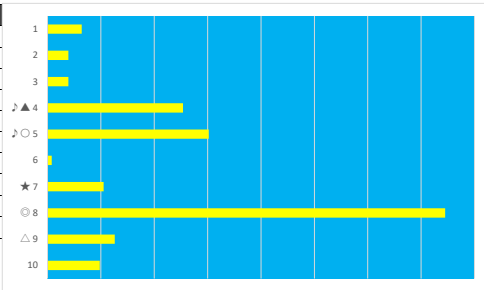

2023年5月5日 船橋9R ザ！子供の日

テクニカル6 ptn4

馬番	オッズ	馬名	騎手	勝率	連対率	複勝率	騎手	種牡馬	高回収
1	31.2	プライムデイ	沢田 龍哉	2.5%	5.1%	13.1%			
2	500.0	コバノメンデス	高橋 利幸	0.0%	1.5%	2.5%			
3	20.0	アンファンデデュ	本橋 孝太	3.9%	10.9%	19.9%	☆		
4	52.0	ベルウッドアサヒ	木間塚 龍	1.5%	6.9%	9.9%			
5	28.9	ビームービー	町田 直希	2.7%	7.0%	14.0%		☆	○
6	4.8	アランフェスレオ	森 泰斗	16.3%	34.5%	52.8%	○		
7	2.8	トリプルミリオ	篠谷 葵	28.1%	46.5%	60.9%	★	◎	
8	78.0	コスモボートイット	秋元 耕成	1.0%	1.4%	4.3%		▲	
9	32.5	エールプレジール	仲野 光馬	2.4%	6.6%	13.5%			
10	20.0	タイセイブリート	川島 正太	3.9%	9.8%	16.9%			
11	3.3	ナインゲーツ	張田 昂	23.8%	45.8%	59.9%	△	○	
12	11.6	バーチル	矢野 貴之	6.7%	16.3%	30.0%	▲		
13	500.0	ノーモアワーズ	笠野 雄大	0.0%	0.0%	0.4%		△	
14	12.0	トランボリン	御神本 訓	6.5%	15.8%	28.4%	◎	★	

2023年5月5日 船橋10R 20時50分にビッグチャンス

テクニカル6 ptn4

馬番	オッズ	馬名	騎手	勝率	連対率	複勝率	騎手	種牡馬	高回収
1	55.7	レッドスバロー	和田 譲治	1.4%	3.7%	9.1%		○	
2	20.0	ハクアイウィンザー	本田 正重	3.9%	10.9%	19.9%	★	★	
3	20.0	ビービービルダー	山崎 誠士	3.9%	9.8%	16.9%			
4	14.4	エスケントパゴ	張田 昂	5.4%	9.7%	18.8%	△	◎	○
5	5.1	セイショウパイロ	森 泰斗	15.2%	29.3%	46.6%	○	△	○
6	97.5	ハクサンチョコチャン	木間塚 龍	0.8%	2.3%	5.4%			
7	12.0	タイセイクレセント	矢野 貴之	6.5%	15.8%	28.4%	▲		
8	1.2	フーリッシュホビー	御神本 訓	64.5%	81.1%	87.4%	◎		
9	9.1	エスベルト	今野 忠成	8.6%	22.5%	37.4%		▲	
10	8.0	マックロイド	沢田 龍哉	9.8%	24.1%	39.6%	☆	☆	