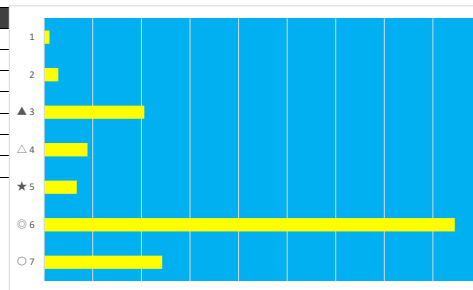

2023年5月5日 船橋1R 3歳 + 40.0万未満

テクニカル6 ptn5

馬番	オッズ	馬名	騎手	勝率	連対率	複勝率	騎手	種牡馬	高回収
1	4.8	トーセンディーバ	森 泰斗	16.3%	34.5%	52.8%	◎		
2	55.7	ゴ布林	古岡 勇樹	1.4%	3.7%	9.1%		◎	
3	41.1	スマイルドロップ	臼井 健太	1.9%	6.8%	14.1%		△	
4	3.3	ホルトボヌール	沢田 龍哉	23.8%	45.8%	59.9%	▲	○	
5	12.0	マザノキクノスケ	和田 謙治	6.5%	15.8%	28.4%	△	☆	
6	2.6	エスケイキャット	山口 達弥	29.9%	51.0%	63.8%	○	▲	
7	12.0	フォルテクオーレ	笠野 雄大	6.5%	16.1%	24.8%	★		
8	97.5	メイデンスプレアー	西村 栄喜	0.8%	2.0%	4.9%			
9	500.0	ラブチェイス	濱田 達也	0.0%	2.1%	3.6%			
10	32.5	ロンジェヴィティエ	秋元 耕成	2.4%	6.6%	13.5%		★	
11	11.6	オトメノワルツ	所 蛸	6.7%	16.3%	30.0%	☆		
12	35.5	ステキニシンデレラ	高橋 利率	2.2%	4.6%	8.2%			○

2023年5月5日 船橋2R 3歳 110.0万未満

テクニカル6 ptn6

馬番	オッズ	馬名	騎手	勝率	連対率	複勝率	騎手	種牡馬	高回収
1	70.9	リックアジト	中越 琉世	1.1%	8.2%	12.0%	★	☆	
2	26.9	ジョーンズ	古岡 勇樹	2.9%	10.4%	21.1%	☆		
3	5.0	エントジアスタ	森 泰斗	15.6%	33.7%	50.0%	○	△	
4	20.0	ビッグジャカラング	所 蛸	3.9%	10.9%	19.9%		○	
5	11.6	フレンドパーティー	藤本 現暉	6.7%	16.3%	30.0%	△	★	
6	1.2	デアリングエイト	御神本 訓	64.5%	81.1%	87.4%	◎	◎	
7	4.8	ヒラボクバーキン	笠野 雄大	16.3%	34.5%	52.8%	▲	▲	