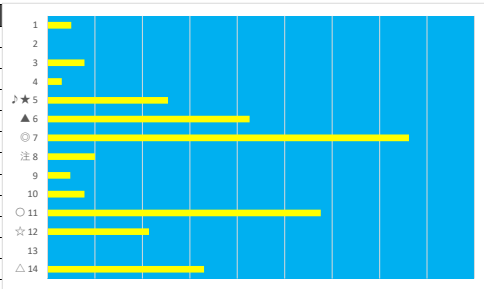

2023年5月5日 船橋7R 馬い！佐賀の野菜を食べよう記念

テクニカル6 ptn6

馬番	オッズ	馬名	騎手	勝率	連対率	複勝率	騎手	種牡馬	高回収
1	32.5	ユーデモニクス	本田 正重	2.4%	6.6%	13.5%	★		
2	97.5	トゥーナパンパン	柿本 暉平	0.8%	2.0%	4.9%			
3	35.5	レトウウガラス	木間塚 龍	2.2%	4.6%	8.2%		○	○
4	2.2	ダズリン	川島 正太	35.8%	59.2%	72.8%	☆	◎	
5	2.1	レインボーボラリス	笹川 翼	37.8%	63.6%	78.3%	▲		○
6	20.0	ベキノフ	町田 直希	3.9%	10.9%	19.9%			
7	11.6	リュウノジャズ	森 泰斗	6.7%	16.3%	30.0%	◎	☆	
8	12.0	アラビアンパレス	矢野 貴之	6.5%	15.8%	28.4%	○	△	
9	500.0	プレストウイング	所 蛍	0.0%	2.1%	3.6%			
10	41.1	キャストロゲイル	山本 聡紀	1.9%	6.8%	14.1%			
11	5.2	ドロウアプローズ	張田 昂	14.9%	30.8%	46.0%	△	▲	
12	55.7	ラナウェイボーイ	小杉 亮	1.4%	3.7%	9.1%		★	

2023年5月5日 船橋8R 牡丹特別

テクニカル6 ptn2

馬番	オッズ	馬名	騎手	勝率	連対率	複勝率	騎手	種牡馬	高回収
1	5.2	ボナセーラ	笠野 雄大	14.9%	30.8%	46.0%		○	
2	55.7	ミドナイトコール	藤江 渉	1.4%	3.7%	9.1%			
3	65.0	ヴァイスコンティ	篠谷 葵	1.2%	3.5%	9.4%	☆	★	
4	8.0	ラブリーハッチ	川島 正太	9.8%	23.4%	38.1%	○	☆	
5	9.2	アマゴ	今野 忠成	8.5%	18.2%	29.2%		▲	
6	97.5	フレンドアリス	藤本 現輝	0.8%	2.3%	5.4%	★	△	
7	5.0	ハクサンセーラー	沢田 龍哉	15.6%	33.7%	50.0%			
8	2.6	ヴァーユ	山口 達弥	29.9%	51.0%	63.8%	▲	◎	
9	10.3	キングレジェンド	石崎 駿	7.6%	20.8%	29.9%	△		
10	500.0	リュウノボミ	臼井 健太	0.0%	2.1%	3.6%			
11	97.5	ラミアウィータ	増田 充宏	0.8%	2.0%	4.9%			
12	7.2	アチエロイス	笹川 翼	10.9%	19.6%	30.4%	◎		○

2023年5月5日 船橋9R ザ！子供の日

テクニカル6 ptn4

馬番	オッズ	馬名	騎手	勝率	連対率	複勝率	騎手	種牡馬	高回収
1	31.2	プライムデイ	沢田 龍哉	2.5%	5.1%	13.1%			
2	500.0	コバノメンデス	高橋 利幸	0.0%	1.5%	2.5%			
3	20.0	アンファンデデュ	本橋 孝太	3.9%	10.9%	19.9%	☆		
4	52.0	ベルウッドアサヒ	木間塚 龍	1.5%	6.9%	9.9%			
5	28.9	ビームービー	町田 直希	2.7%	7.0%	14.0%		☆	○
6	4.8	アランフェスレオ	森 泰斗	16.3%	34.5%	52.8%	○		
7	2.8	トリプルミリオ	篠谷 葵	28.1%	46.5%	60.9%	★	◎	
8	78.0	コスモボートイット	秋元 耕成	1.0%	1.4%	4.3%		▲	
9	32.5	エールプレジール	仲野 光馬	2.4%	6.6%	13.5%			
10	20.0	タイセイブリート	川島 正太	3.9%	9.8%	16.9%			
11	3.3	ナインゲーツ	張田 昂	23.8%	45.8%	59.9%	△	○	
12	11.6	バーチル	矢野 貴之	6.7%	16.3%	30.0%	▲		
13	500.0	ノーモアワーズ	笠野 雄大	0.0%	0.0%	0.4%		△	
14	12.0	トランボリン	御神本 訓	6.5%	15.8%	28.4%	◎	★	