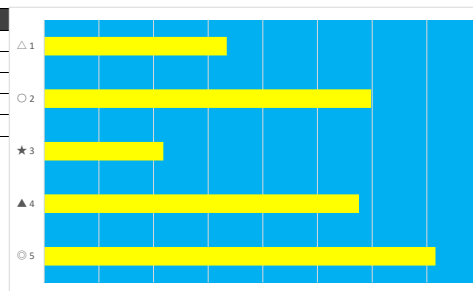

2023年5月5日 船橋3R スズランデビュー

テクニカル6 ptn5

馬番	オッズ	馬名	騎手	勝率	連対率	複勝率	騎手	種牡馬	高回収
1	11.6	ニダイメ	山中 悠希	6.7%	16.3%	30.0%	△	◎	
2	5.2	レッツコーティエ	森 泰斗	14.9%	30.8%	46.0%	◎	○	
3	26.9	トゥーナトリケラ	今野 忠成	2.9%	10.4%	21.1%	▲	▲	
4	3.3	ニカ	本田 正重	23.8%	45.8%	59.9%	○	△	
5	2.2	ラエティティア	木間塚 龍	35.8%	59.2%	72.8%	★	★