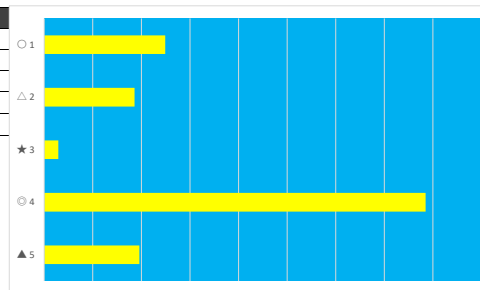

2023年5月5日 船橋4R スズランデビュー

テクニカル6 ptn5

馬番	オッズ	馬名	騎手	勝率	連対率	複勝率	騎手	種牡馬	高回収
1	26.9	サチノマーシー	高橋 利幸	2.9%	10.4%	21.1%	★	○	
2	13.7	ネイザン	本田 正重	5.7%	18.1%	34.2%	◎	★	
3	2.1	リアルフレイバー	和田 謙治	37.8%	63.6%	78.3%	▲	◎	○
4	2.2	クラッチタイム	笹川 翼	35.8%	59.2%	72.8%	○	△	
5	26.0	ブラックストーン	沢田 能哉	3.0%	14.2%	28.4%	△	▲	

2023年5月5日 船橋5R スズランデビュー

テクニカル6 ptn5

馬番	オッズ	馬名	騎手	勝率	連対率	複勝率	騎手	種牡馬	高回収
1	5.2	クラングファルベ	篠谷 葵	14.9%	30.8%	46.0%	△	◎	
2	9.1	セレナエフォル	本田 正重	8.6%	22.5%	37.4%	○	○	
3	26.9	エミノマジエスティ	仲野 光馬	2.9%	10.4%	21.1%	★	★	
4	1.2	ルージュノデンゴン	張田 昂	64.5%	81.1%	87.4%	◎	▲	
5	5.0	マオノアンコール	山本 聡紀	15.6%	33.7%	50.0%	▲	△	