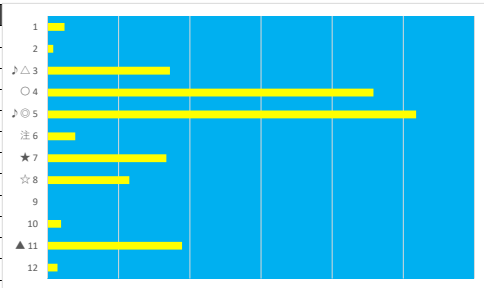

2023年5月5日 船橋5R スズランデビュー

テクニカル6 ptn5

馬番	オッズ	馬名	騎手	勝率	連対率	複勝率	騎手	種牡馬	高回収
1	5.2	クラングファルベ	篠谷 葵	14.9%	30.8%	46.0%	△	◎	
2	9.1	セレナエフォル	本田 正重	8.6%	22.5%	37.4%	○	○	
3	26.9	エミノマジエスティ	仲野 光馬	2.9%	10.4%	21.1%	★	★	
4	1.2	ルージュノデンゴン	張田 昂	64.5%	81.1%	87.4%	◎	▲	
5	5.0	マオノアンコール	山本 聡紀	15.6%	33.7%	50.0%	▲	△	

2023年5月5日 船橋6R びわ特別

テクニカル6 ptn6

馬番	オッズ	馬名	騎手	勝率	連対率	複勝率	騎手	種牡馬	高回収
1	2.2	ブレストアルファ	小杉 亮	35.8%	59.2%	72.8%	★		
2	31.2	オデンシタ	和田 謙治	2.5%	5.1%	13.1%	☆	☆	
3	32.5	カナリアフレイバー	野畑 凌	2.4%	6.6%	13.5%		○	
4	20.0	キャスルバジオウ	仲野 光馬	3.9%	9.8%	16.9%		△	
5	20.0	リッキーザキング	本田 正重	3.9%	10.9%	19.9%	○		
6	26.9	ナリノヴァニーク	町田 直希	2.9%	10.4%	21.1%		★	
7	5.2	アクセルオーソ	川島 正太	14.9%	30.8%	46.0%	△		
8	35.5	セザンディーヴァ	山本 聡紀	2.2%	4.6%	8.2%			○
9	26.0	グレートヒエン	御神本 訓	3.0%	14.2%	28.4%	◎	▲	
10	3.0	ハルーンアート	張田 昂	26.1%	47.8%	64.6%	▲	◎	
11	97.5	アドベンチャーベイ	吉岡 勇樹	0.8%	2.0%	4.9%			

2023年5月5日 船橋7R 馬い！佐賀の野菜を食べよう記念

テクニカル6 ptn6

馬番	オッズ	馬名	騎手	勝率	連対率	複勝率	騎手	種牡馬	高回収
1	32.5	ユーデモニクス	本田 正重	2.4%	6.6%	13.5%	★		
2	97.5	トゥーナパンパン	柿本 暉平	0.8%	2.0%	4.9%			
3	35.5	レトウウガラス	木間塚 龍	2.2%	4.6%	8.2%		○	○
4	2.2	ダズリン	川島 正太	35.8%	59.2%	72.8%	☆	◎	
5	2.1	レインボーボラリス	笹川 翼	37.8%	63.6%	78.3%	▲		○
6	20.0	ベキノフ	町田 直希	3.9%	10.9%	19.9%			
7	11.6	リュウノジャズ	森 泰斗	6.7%	16.3%	30.0%	◎	☆	
8	12.0	アラビアンパレス	矢野 貴之	6.5%	15.8%	28.4%	○	△	
9	500.0	プレストウイング	所 蛍	0.0%	2.1%	3.6%			
10	41.1	キャストロゲイル	山本 聡紀	1.9%	6.8%	14.1%			
11	5.2	ドロウアプローズ	張田 昂	14.9%	30.8%	46.0%	△	▲	
12	55.7	ラナウェイボーイ	小杉 亮	1.4%	3.7%	9.1%		★	