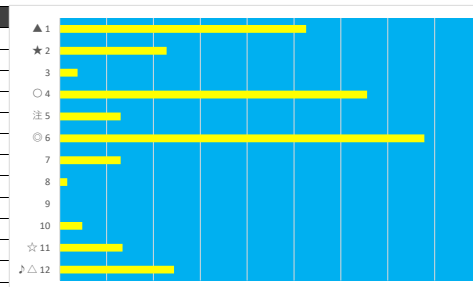

2023年5月5日 船橋1R 3歳 + 40.0万未満

テクニカル6 ptn5

馬番	オッズ	馬名	騎手	勝率	連対率	複勝率	騎手	種牡馬	高回収
1	4.8	トーセンディーバ	森 泰斗	16.3%	34.5%	52.8%	◎		
2	55.7	ゴ布林	古岡 勇樹	1.4%	3.7%	9.1%		◎	
3	41.1	スマイルドロップ	臼井 健太	1.9%	6.8%	14.1%		△	
4	3.3	ホルトボヌール	沢田 龍哉	23.8%	45.8%	59.9%	▲	○	
5	12.0	マザノキクノスケ	和田 謙治	6.5%	15.8%	28.4%	△	☆	
6	2.6	エスケイキャット	山口 達弥	29.9%	51.0%	63.8%	○	▲	
7	12.0	フォルテクオーレ	笠野 雄大	6.5%	16.1%	24.8%	★		
8	97.5	メイデンスプレアー	西村 栄喜	0.8%	2.0%	4.9%			
9	500.0	ラブチェイス	濱田 達也	0.0%	2.1%	3.6%			
10	32.5	ロンジェヴィティエ	秋元 耕成	2.4%	6.6%	13.5%		★	
11	11.6	オトメノワルツ	所 蛸	6.7%	16.3%	30.0%	☆		
12	35.5	ステキニシンデレラ	高橋 利率	2.2%	4.6%	8.2%			○

2023年5月5日 船橋2R 3歳 110.0万未満

テクニカル6 ptn6

馬番	オッズ	馬名	騎手	勝率	連対率	複勝率	騎手	種牡馬	高回収
1	70.9	リックアジト	中越 琉世	1.1%	8.2%	12.0%	★	☆	
2	26.9	ジョーンズ	古岡 勇樹	2.9%	10.4%	21.1%	☆		
3	5.0	エントジアスタ	森 泰斗	15.6%	33.7%	50.0%	○	△	
4	20.0	ビッグジャカラング	所 蛸	3.9%	10.9%	19.9%		○	
5	11.6	フレンドパーティー	藤本 現暉	6.7%	16.3%	30.0%	△	★	
6	1.2	デアリングエイト	御神本 訓	64.5%	81.1%	87.4%	◎	◎	
7	4.8	ヒラボクバーキン	笠野 雄大	16.3%	34.5%	52.8%	▲	▲	