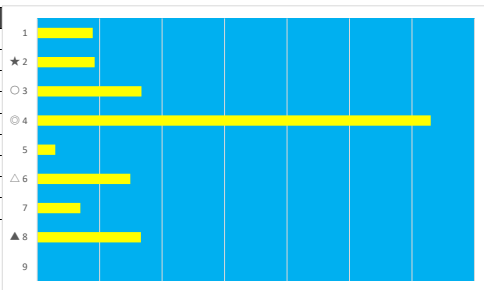

2023年5月5日 船橋11R 閃光スプリント

テクニカル6 ptn5

馬番	オッズ	馬名	騎手	勝率	連対率	複勝率	騎手	種牡馬	高回収
1	20.0	モンゲーハガネ	野畑 凌	3.9%	10.9%	19.9%	○		
2	65.0	プリモバイソン	山崎 誠士	1.2%	3.5%	9.4%	▲	▲	
3	11.6	フォーテ	沢田 龍哉	6.7%	16.3%	30.0%	★	◎	
4	1.5	ローウェル	森 泰斗	53.0%	72.0%	82.4%	◎		
5	26.9	ビヨンドポーターズ	山林室 信	2.9%	10.4%	21.1%	☆	☆	
6	5.2	セルフメイド	木間塚 龍	14.9%	30.8%	46.0%	△	△	
7	41.1	エターナルフレイム	笠野 雄大	1.9%	6.8%	14.1%		○	
8	4.7	ファイナルキング	藤本 現暉	16.6%	38.1%	53.4%		★	
9	500.0	ナガタブラック	伊藤 裕人	0.0%	2.5%	5.0%