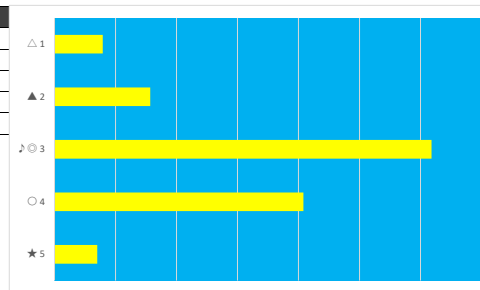

2023年5月5日 船橋3R スズランデビュー

テクニカル6 ptn5

馬番	オッズ	馬名	騎手	勝率	連対率	複勝率	騎手	種牡馬	高回収
1	11.6	ニダイメ	山中 悠希	6.7%	16.3%	30.0%	△	◎	
2	5.2	レッツコーティエ	森 泰斗	14.9%	30.8%	46.0%	◎	○	
3	26.9	トゥーナトリケラ	今野 忠成	2.9%	10.4%	21.1%	▲	▲	
4	3.3	ニカ	本田 正重	23.8%	45.8%	59.9%	○	△	
5	2.2	ラエティティア	木間塚 龍	35.8%	59.2%	72.8%	★	★	

2023年5月5日 船橋4R スズランデビュー

テクニカル6 ptn5

馬番	オッズ	馬名	騎手	勝率	連対率	複勝率	騎手	種牡馬	高回収
1	26.9	サチノマーシー	高橋 利幸	2.9%	10.4%	21.1%	★	○	
2	13.7	ネイザン	本田 正重	5.7%	18.1%	34.2%	◎	★	
3	2.1	リアルフレイバー	和田 謙治	37.8%	63.6%	78.3%	▲	◎	○
4	2.2	クラッチタイム	笹川 翼	35.8%	59.2%	72.8%	○	△	
5	26.0	ブラックストーン	沢田 能哉	3.0%	14.2%	28.4%	△	▲	