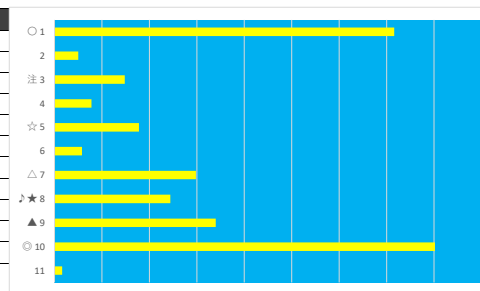

2023年5月5日 船橋5R スズランデビュー

テクニカル6 ptn5

馬番	オッズ	馬名	騎手	勝率	連対率	複勝率	騎手	種牡馬	高回収
1	5.2	クラングファルベ	篠谷 葵	14.9%	30.8%	46.0%	△	◎	
2	9.1	セレナエフォル	本田 正重	8.6%	22.5%	37.4%	○	○	
3	26.9	エミノマジエスティ	仲野 光馬	2.9%	10.4%	21.1%	★	★	
4	1.2	ルージュノデンゴン	張田 昂	64.5%	81.1%	87.4%	◎	▲	
5	5.0	マオノアンコール	山本 聡紀	15.6%	33.7%	50.0%	▲	△	

2023年5月5日 船橋6R びわ特別

テクニカル6 ptn6

馬番	オッズ	馬名	騎手	勝率	連対率	複勝率	騎手	種牡馬	高回収
1	2.2	ブレストアルファ	小杉 亮	35.8%	59.2%	72.8%	★		
2	31.2	オデンシタ	和田 謙治	2.5%	5.1%	13.1%	☆	☆	
3	32.5	カナリアフレイバー	野畑 凌	2.4%	6.6%	13.5%		○	
4	20.0	キャスルバジオウ	仲野 光馬	3.9%	9.8%	16.9%		△	
5	20.0	リッキーザキング	本田 正重	3.9%	10.9%	19.9%	○		
6	26.9	ナリノヴァニーク	町田 直希	2.9%	10.4%	21.1%		★	
7	5.2	アクセルオーソ	川島 正太	14.9%	30.8%	46.0%	△		
8	35.5	セザンディーヴァ	山本 聡紀	2.2%	4.6%	8.2%			○
9	26.0	グレートヒエン	御神本 訓	3.0%	14.2%	28.4%	◎	▲	
10	3.0	ハルーンアート	張田 昂	26.1%	47.8%	64.6%	▲	◎	
11	97.5	アドベンチャーベイ	吉岡 勇樹	0.8%	2.0%	4.9%			