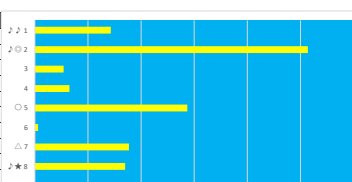

2023年6月2日 浦和2R ランチタイムチャレンジ

テクニカル6 ptn5

馬番	オッズ	馬名	騎手	勝率	連対率	複勝率	騎手	種牡馬	高回収
1	48.8	イーススカフェ	庄司 大輔	1.6%	10.2%	25.2%	▲		
2	2.2	トロワフィユ	新原 尚馬	35.4%	56.7%	69.7%	★	○	○
3	5.3	アラビアンハレス	矢野 貴之	14.7%	32.2%	47.5%	○	★	
4	18.1	ウイングラドナス	及川 烈	4.3%	11.8%	21.6%	☆		○
5	16.6	イエローリボン	七夕 裕次	4.7%	12.0%	18.8%			○
6	32.5	マルノゴツキ	室 岡一朗	2.4%	6.0%	14.1%	△	▲	
7	60.0	メリッソ	中島 良英	1.3%	4.7%	9.4%			
8	19.0	ワンダーヘービスト	加藤 和博	4.1%	12.4%	19.8%			
9	55.7	タマモトレゾール	吉岡 享司	1.4%	2.9%	6.7%			○
10	130.0	キョウエイレコード	高橋 哲也	0.6%	1.7%	3.2%			△
11	2.8	ハツナヘイロー	和田 操治	27.6%	48.4%	63.0%	◎	☆	
12	18.1	カミヤカラー	橋本 直哉	4.3%	10.0%	19.2%		◎	

2023年6月2日 浦和3R 浦和800ラウンド

テクニカル6 ptn2

馬番	オッズ	馬名	騎手	勝率	連対率	複勝率	騎手	種牡馬	高回収
1	60.0	ミヤジミニ	中島 良英	1.3%	4.7%	9.4%	▲		
2	130.0	サラッサランサラン	半澤 慶美	0.6%	1.7%	3.2%			
3	7.2	シグルマンテン	橋本 直哉	10.9%	22.5%	37.4%	☆		
4	1.6	モモナ	見城 彬央	47.4%	69.5%	81.3%	△	▲	
5	7.4	ジョイルミナス	木塚 琢 龍	10.6%	24.8%	36.8%	◎		
6	32.5	オトメノワルツ	所 重	2.4%	6.0%	14.1%			△
7	16.6	モエヨシヤンヌ	内田 利雄	4.7%	12.0%	18.8%			○
8	18.1	フォルリスティ	室 岡一朗	4.3%	10.0%	19.2%	★		
9	18.1	ニユクス	白井 健太	4.3%	11.8%	21.6%	◎		○
10	55.7	ジョディユキ	橋本 直哉	1.4%	2.9%	6.7%	○	○	○
11	9.9	ピンクチャン	園川 純一	7.9%	19.3%	30.3%			☆
12	7.1	クリプリンセス	秋元 耕成	11.0%	25.3%	39.6%	▲	★	

2023年6月2日 浦和4R 浦和800ラウンド

テクニカル6 ptn4

馬番	オッズ	馬名	騎手	勝率	連対率	複勝率	騎手	種牡馬	高回収
1	18.1	ダンシンググライ	高橋 哲也	4.3%	11.8%	21.6%	△		○
2	1.6	ニッショウミライ	桜井 光輔	47.4%	69.5%	81.3%	▲	☆	
3	14.4	アイゴールド	秋元 耕成	5.4%	13.3%	23.3%		★	
4	52.0	キョウエイカリナ	保田 翔也	1.5%	5.0%	10.0%	☆	○	
5	5.3	ルヴァンシモンスター	粉塚 凌	14.7%	32.2%	47.5%	◎	▲	
6	130.0	シナジーエフェクト	藤江 渉	0.6%	1.5%	4.0%	△		
7	10.1	ピカンチダブル	七夕 裕次	7.7%	19.2%	30.9%	★	◎	
8	11.1	キューティロメラ	見城 彬央	7.0%	15.1%	26.9%			○
9	5.3	ナナドリーム	矢野 貴之	14.8%	32.9%	48.3%	○		
10	32.5	キタカラキタダイヤ	橋本 直哉	2.4%	6.0%	14.1%			