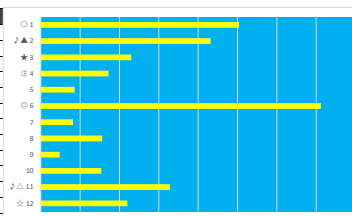

2023年6月2日 浦和R C3 - C3 二 テクニカル6 ptn5

馬番	オッズ	馬名	騎手	勝率	連対率	複勝率	騎手	種牡馬	高回収
1	3.1	ティースロック	高橋 哲也	25.2%	43.9%	57.7%		△	
2	48.8	コロディア	古岡 勇樹	1.6%	4.1%	8.8%	◎		○
3	52.0	ベリリウンス	七夕 裕次	1.5%	5.0%	10.0%		◎	
4	130.0	ケイディーユイ	室 岡 一朗	0.6%	1.7%	3.2%	▲	▲	
5	18.1	サヨシシルバース	藤江 涉	4.3%	10.0%	19.2%	★		
6	2.2	ザビツグマン	西 哲太	35.6%	57.0%	71.7%		★	
7	19.0	カイジンピリーヴ	吉原 季司	4.1%	12.4%	19.8%		☆	
8	27.9	プレミアムプリモ	増田 充宏	2.8%	7.3%	14.6%	△	○	
9	32.5	キモンスラブ	廣分 祐仁	2.4%	6.0%	14.1%			
10	10.1	デルマオベロン	山林 堂 徳	7.7%	19.2%	30.9%			
11	55.7	キャンディボイス	加藤 和博	1.4%	2.9%	6.7%	○	☆	○
12	7.1	スカイパーフェクト	半澤 慶実	11.0%	25.3%	39.6%