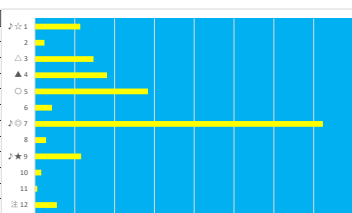

2023年6月2日 浦和R C3 - C3 二 テクニカル6 ptn5

馬番	オッズ	馬名	騎手	勝率	連対率	複勝率	騎手	種牡馬	高回収
1	3.1	ティースロック	高橋 哲也	25.2%	43.9%	57.7%		△	
2	48.8	コロディア	古岡 勇樹	1.6%	4.1%	8.8%	◎		○
3	52.0	ベリリウンス	七夕 裕次	1.5%	5.0%	10.0%		◎	
4	130.0	ケイディーユイ	室 岡 一朗	0.6%	1.7%	3.2%	▲	▲	
5	18.1	サヨシシルバース	藤江 涉	4.3%	10.0%	19.2%	★		
6	2.2	ザビツグマン	西 哲太	35.6%	57.0%	71.7%		★	
7	19.0	カイジンピリーヴ	吉原 季司	4.1%	12.4%	19.8%		☆	
8	27.9	プレミアムプリモ	増田 充宏	2.8%	7.3%	14.6%	△	○	
9	32.5	キモンスラブ	廣分 祐仁	2.4%	6.0%	14.1%			
10	10.1	デルマオベロン	山林 堂 徳	7.7%	19.2%	30.9%			
11	55.7	キャンディボイス	加藤 和博	1.4%	2.9%	6.7%	○	☆	○
12	7.1	スカイパーフェクト	半澤 慶実	11.0%	25.3%	39.6%			

2023年6月2日 浦和BR 行田花事水賞 テクニカル6 ptn1

馬番	オッズ	馬名	騎手	勝率	連対率	複勝率	騎手	種牡馬	高回収
1	52.0	ロードユリシス	七夕 裕次	1.5%	5.0%	10.0%	☆	○	
2	11.3	ラースグリーズ	遠城 龍次	6.9%	17.2%	31.9%	★		
3	4.2	ジョーカイ	常原 涼太	18.4%	38.3%	55.0%	○	▲	
4	5.0	ラブリーキヤル	見崎 彬央	15.5%	33.8%	48.2%			
5	260.0	サブライズキフト	中島 良英	0.3%	3.4%	7.1%		★	
6	3.7	エンチャント	橋本 直哉	21.3%	38.6%	50.8%	▲	◎	
7	130.0	エスケイローレンス	加藤 和博	0.6%	1.5%	4.0%	△	△	
8	5.7	スリーエクセレント	山中 悠希	13.6%	28.5%	43.4%		☆	
9	27.9	ゼキレイオベラ	半澤 慶実	2.8%	7.3%	14.6%			
10	9.9	スイートナイト	和田 謙治	7.9%	19.3%	30.3%	◎		

2023年6月2日 浦和9R 疾駆特別

テクニカル6 ptn6

馬番	オッズ	馬名	騎手	勝率	連対率	複勝率	騎手	種牡馬	高回収
1	55.7	アウテリア	秋元 耕成	1.4%	2.9%	6.7%		☆	○
2	32.5	エルロイ	木郷塚 龍	2.4%	6.0%	14.1%			
3	5.3	シーグザトルース	新原 尚馬	14.7%	32.2%	47.5%	★		
4	19.0	エンダクノキシ	山崎 誠士	4.1%	12.4%	19.8%	▲	◎	
5	4.2	ヘルゼンティーン	初川 眞	18.4%	38.3%	55.0%	○	○	
6	18.1	シエナブライト	吉岡 孝司	4.3%	10.0%	19.2%	△	★	
7	1.3	カミノボウオー	森 泰斗	62.3%	80.0%	86.6%	◎		
8	27.9	プレストルーチェ	山中 悠希	2.8%	7.3%	14.6%			
9	48.8	ニッショウアッキー	七夕 裕次	1.6%	4.1%	8.8%		△	○
10	48.8	カシノリカハリー	和田 操治	1.6%	10.2%	25.2%	☆		
11	130.0	リュウノアンシエラ	中島 良英	0.6%	1.7%	3.2%			
12	52.0	リッチアロマ	室 庵一朗	1.5%	5.0%	10.0%	▲		