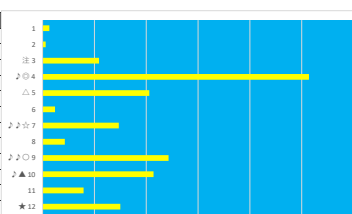

2023年6月2日 浦和2R ランチタイムチャレンジ

テクニカル6 ptn5

馬番	オッズ	馬名	騎手	勝率	連対率	複勝率	騎手	種牡馬	高回収
1	48.8	イーススカフェ	庄司 大輔	1.6%	10.2%	25.2%	▲		
2	2.2	トロワフィユ	新原 尚馬	35.4%	56.7%	69.7%	★	○	○
3	5.3	アラビアンハレス	矢野 貴之	14.7%	32.2%	47.5%	○	★	
4	18.1	ウイングラドナス	及川 烈	4.3%	11.8%	21.6%	☆		○
5	16.6	イエローリボン	七夕 裕次	4.7%	12.0%	18.8%			○
6	32.5	マルノゴツキ	室 岡一朗	2.4%	6.0%	14.1%	△	▲	
7	60.0	メリッソ	中島 良英	1.3%	4.7%	9.4%			
8	19.0	ワンダーヘービスト	加藤 和博	4.1%	12.4%	19.8%			
9	55.7	タマモトレゾール	吉岡 享司	1.4%	2.9%	6.7%			○
10	130.0	キョウエイレコード	高橋 哲也	0.6%	1.7%	3.2%			△
11	2.8	ハツナヘイロー	和田 操治	27.6%	48.4%	63.0%	◎	☆	
12	18.1	カミヤカラー	橋本 直哉	4.3%	10.0%	19.2%		◎	

2023年6月2日 浦和3R 浦和800ラウンド

テクニカル6 ptn2

馬番	オッズ	馬名	騎手	勝率	連対率	複勝率	騎手	種牡馬	高回収
1	60.0	ミヤジミニ	中島 良英	1.3%	4.7%	9.4%	▲		
2	130.0	サラッサランサラン	半澤 慶美	0.6%	1.7%	3.2%			
3	7.2	シグルマンテン	橋本 直哉	10.9%	22.5%	37.4%	☆		
4	1.6	モモナ	見城 彬央	47.4%	69.5%	81.3%	△	▲	
5	7.4	ジョイルミナス	木塚 琢 龍	10.6%	24.8%	36.8%	◎		
6	32.5	オトメノワルツ	所 重	2.4%	6.0%	14.1%			△
7	16.6	モエヨシヤンヌ	内田 利雄	4.7%	12.0%	18.8%			○
8	18.1	フォルリスティ	室 岡一朗	4.3%	10.0%	19.2%	★		
9	18.1	ニユクス	白井 健太	4.3%	11.8%	21.6%	◎		○
10	55.7	ジョディユキ	橋本 直哉	1.4%	2.9%	6.7%	○	○	○
11	9.9	ピンクチャン	園川 純一	7.9%	19.3%	30.3%			☆
12	7.1	クリプリンセス	秋元 耕成	11.0%	25.3%	39.6%	▲	★	