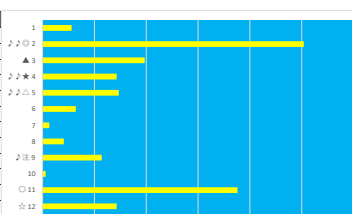

2023年6月2日 浦和1R 3歳 九 88.0万未満

テクニカル6 ptn4

馬番	オッズ	馬名	騎手	勝率	連対率	複勝率	騎手	種牡馬	高回収
1	14.4	ミラコロダンス	中島 良英	5.4%	13.3%	23.3%	▲		
2	48.8	ハイボールカール	七夕 裕次	1.6%	4.1%	8.8%			○
3	130.0	サインポスト	吉岡 享司	0.6%	1.4%	2.7%	▲		
4	130.0	シェナグロロー	園坊 祐仁	0.6%	1.7%	3.2%			○
5	32.5	マックスブロン	見城 彬央	2.4%	6.0%	14.1%			
6	8.5	モーニング	秋元 耕成	9.2%	21.5%	35.5%	☆	△	
7	3.4	アラビアンレイン	橋本 直哉	22.8%	45.4%	60.2%	○	▲	
8	11.1	アルビモノノカ	半澤 慶美	7.0%	15.1%	26.9%			○
9	2.2	レコ/ンマミー	内田 利雄	35.4%	56.7%	69.7%	△	◎	○
10	5.3	ブルビッドワール	石崎 賢	14.7%	32.2%	47.5%	◎	★	
11	52.0	ドリムダンス	高橋 哲也	1.5%	5.0%	10.0%			☆
12	27.9	フェアリーパウボク	岡田 大	2.8%	7.3%	14.6%	★		

2023年6月2日 浦和2R ランチタイムチャレンジ

テクニカル6 ptn5

馬番	オッズ	馬名	騎手	勝率	連対率	複勝率	騎手	種牡馬	高回収
1	48.8	イーススカフェ	庄司 大輔	1.6%	10.2%	25.2%	▲		
2	2.2	トロワフィユ	新原 尚馬	35.4%	56.7%	69.7%	★	○	○
3	5.3	アラビアンハレス	矢野 貴之	14.7%	32.2%	47.5%	○	★	
4	18.1	ウイングラドナス	及川 烈	4.3%	11.8%	21.6%	☆		○
5	16.6	イエローリボン	七夕 裕次	4.7%	12.0%	18.8%			○
6	32.5	マルノゴツキ	室 岡一朗	2.4%	6.0%	14.1%	△	▲	
7	60.0	メリッソ	中島 良英	1.3%	4.7%	9.4%			
8	19.0	ワンダーヘービスト	加藤 和博	4.1%	12.4%	19.8%			
9	55.7	タマモトレゾール	吉岡 享司	1.4%	2.9%	6.7%			○
10	130.0	キョウエイレコード	高橋 哲也	0.6%	1.7%	3.2%			△
11	2.8	ハツナヘイロー	和田 操治	27.6%	48.4%	63.0%	◎	☆	
12	18.1	カミヤカラー	橋本 直哉	4.3%	10.0%	19.2%		◎	