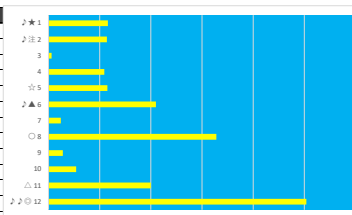

2023年6月2日 浦和4R 浦和800ラウンド

テクニカル6 ptn4

馬番	オッズ	馬名	騎手	勝率	連対率	複勝率	騎手	種牡馬	高回収
1	18.1	ダンシンググライ	高橋 哲也	4.3%	11.8%	21.6%	△		○
2	1.6	ニッショウミライ	桜井 光輔	47.4%	69.5%	81.3%	▲	☆	
3	14.4	アイゴールド	秋元 耕成	5.4%	13.3%	23.3%		★	
4	52.0	キョウエイカリナ	保田 翔也	1.5%	5.0%	10.0%	☆	○	
5	5.3	ルヴァンシモンスター	粉塚 凌	14.7%	32.2%	47.5%	◎	▲	
6	130.0	シナジーエフェクト	藤江 渉	0.6%	1.5%	4.0%	△		
7	10.1	ピカンチダブル	七夕 裕次	7.7%	19.2%	30.9%	★	◎	
8	11.1	キューティロメラ	見城 彬央	7.0%	15.1%	26.9%			○
9	5.3	ナナドリーム	矢野 貴之	14.8%	32.9%	48.3%	○		
10	32.5	キタカラキタダイヤ	橋本 直哉	2.4%	6.0%	14.1%			

2023年6月2日 浦和SR 3歳 九 88.0万未満 テクニカル6 ptn4

馬番	オッズ	馬名	騎手	勝率	連対率	複勝率	騎手	種牡馬	高回収
1	48.8	メイプルマロン	見崎 彬央	1.6%	4.1%	8.8%			○
2	55.7	ステキニシンデレ	高橋 利幸	1.4%	2.9%	6.7%			○
3	130.0	ロンジエヴィティ	秋元 耕成	0.6%	1.7%	3.2%	☆	☆	
4	7.2	カシノクインダム	中島 良英	10.9%	22.5%	37.4%			
5	52.0	スマイルドロップ	庄司 大輔	1.5%	5.0%	10.0%	◎	★	
6	11.1	ラニースグレイス	半澤 慶実	7.0%	15.1%	26.9%		▲	○
7	32.5	ハニーフラッシュ	七夕 裕次	2.4%	6.0%	14.1%			
8	3.4	マーヒナヒナ	藤本 現輝	22.8%	45.4%	60.2%	★	◎	
9	27.9	レイクハニー	臼井 健太	2.8%	7.3%	14.6%	△		
10	14.4	キャットライン	所 里	5.4%	13.3%	23.3%		△	
11	7.1	ブラウンリパティ	保蘭 邦也	11.0%	25.3%	39.6%	▲	○	
12	2.2	ジョーホギーニヤ	室 岡 一朗	35.4%	56.7%	69.7%	○		○