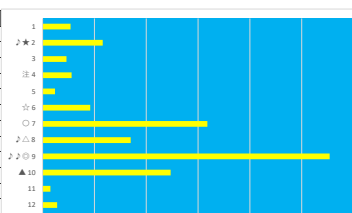

2023年6月2日 浦和1R 3歳 九 88.0万未満

テクニカル6 ptn4

馬番	オッズ	馬名	騎手	勝率	連対率	複勝率	騎手	種牡馬	高回収
1	14.4	ミラコロダンス	中島 良英	5.4%	13.3%	23.3%	▲		
2	48.8	ハイボールカール	七夕 裕次	1.6%	4.1%	8.8%			○
3	130.0	サインポスト	吉岡 享司	0.6%	1.4%	2.7%	▲		
4	130.0	シェナグロロー	園坊 祐仁	0.6%	1.7%	3.2%			○
5	32.5	マックスブロン	見城 彬央	2.4%	6.0%	14.1%			
6	8.5	モーニング	秋元 耕成	9.2%	21.5%	35.5%	☆	△	
7	3.4	アラビアンレイン	橋本 直哉	22.8%	45.4%	60.2%	○	▲	
8	11.1	アルビモノノカ	半澤 慶美	7.0%	15.1%	26.9%			○
9	2.2	レコ/ンマミー	内田 利雄	35.4%	56.7%	69.7%	△	◎	○
10	5.3	ブルビッドワール	石崎 賢	14.7%	32.2%	47.5%	◎	★	
11	52.0	ドリムダンス	高橋 哲也	1.5%	5.0%	10.0%			☆
12	27.9	フェアリーパウボク	岡田 大	2.8%	7.3%	14.6%	★		

2023年6月2日 浦和2R ランチタイムチャレンジ

テクニカル6 ptn5

馬番	オッズ	馬名	騎手	勝率	連対率	複勝率	騎手	種牡馬	高回収
1	48.8	イーススカフェ	庄司 大輔	1.6%	10.2%	25.2%	▲		
2	2.2	トロワフィユ	新原 尚馬	35.4%	56.7%	69.7%	★	○	○
3	5.3	アラビアンハレス	矢野 貴之	14.7%	32.2%	47.5%	○	★	
4	18.1	ウイングラドナス	及川 烈	4.3%	11.8%	21.6%	☆		○
5	16.6	イエローリボン	七夕 裕次	4.7%	12.0%	18.8%			○
6	32.5	マルノゴツキ	室 岡一朗	2.4%	6.0%	14.1%	△	▲	
7	60.0	メリッソ	中島 良英	1.3%	4.7%	9.4%			
8	19.0	ワンダーヘービスト	加藤 和博	4.1%	12.4%	19.8%			
9	55.7	タマモトレゾール	吉岡 享司	1.4%	2.9%	6.7%			○
10	130.0	キョウエイレコード	高橋 哲也	0.6%	1.7%	3.2%			△
11	2.8	ハツナヘイロー	和田 操治	27.6%	48.4%	63.0%	◎	☆	
12	18.1	カミヤカラー	橋本 直哉	4.3%	10.0%	19.2%		◎	