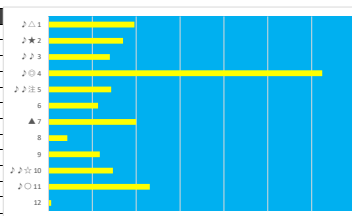

2023年6月2日 浦和GR C2 八 C2 九 テクニカル6 ptn4

馬番	オッズ	馬名	騎手	勝率	連対率	複勝率	騎手	種牡馬	高回収
1	17.0	レインボーカラー	常原 涼太	4.6%	9.9%	21.1%	○		○
2	11.1	ビュウォン	及川 烈	7.0%	15.1%	26.9%	△	△	○
3	19.5	ジュニーボニータ	高橋 哲也	4.0%	8.9%	11.9%			○
4	1.6	ソーエムロケット	森 泰斗	47.4%	69.5%	81.3%	◎	○	
5	18.1	タイエービルベリー	藤江 涉	4.3%	11.8%	21.6%	☆		○
6	60.0	ウォーターリリー	橋本 直哉	1.3%	4.7%	9.4%	★	◎	
7	3.9	キャップ	岡村 裕基	20.0%	43.7%	55.5%			
8	18.1	デットアヴァンセ	秋元 耕成	4.3%	10.0%	19.2%		★	
9	10.1	ハクアイトム	半澤 慶実	7.7%	19.2%	30.9%		▲	
10	16.6	ユウユウダリユック	中島 良英	4.7%	12.0%	18.8%			○
11	8.6	リュウオウ	室 岡 一朗	9.1%	23.2%	37.0%	▲	☆	○
12	130.0	メディアジャッカル	寺島 晏人	0.6%	1.7%	3.2%