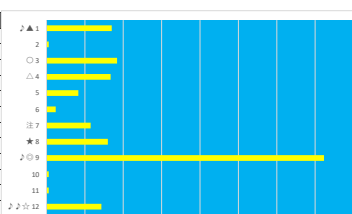

2023年6月2日 浦和10R 夏椿特別

テクニカル6 ptn3

馬番	オッズ	馬名	騎手	勝率	連対率	複勝率	騎手	種牡馬	高回収
1	55.7	ロツソアモーレ	岡田 大	1.4%	2.9%	6.7%		☆	○
2	5.3	アマゴ	今野 忠成	14.8%	32.9%	48.3%	☆		
3	16.6	フンダーグラドート	橋本 直哉	4.7%	12.0%	18.8%		○	
4	48.8	オウケンアマソネス	町田 直希	1.6%	4.1%	8.8%		○	
5	17.0	バトルホッパ	和田 操治	4.6%	9.9%	21.1%	△	★	○
6	10.1	ハーチル	矢野 貴之	7.7%	19.2%	30.9%	▲	◎	
7	11.1	エミズミツオー	空野 雄大	7.0%	15.1%	26.9%		○	
8	18.1	モズハッピーロード	山崎 誠士	4.3%	11.8%	21.6%	★		○
9	7.1	サンヴェーゴ	本橋 孝太	11.0%	25.3%	39.6%	○		
10	18.1	デルタ	内田 利雄	4.3%	10.0%	19.2%		▲	
11	1.6	アンシユレイ	森 泰斗	47.4%	69.5%	81.3%	◎	○	
12	130.0	リュウノアン	保岡 邦也	0.6%	1.7%	3.2%		△	

2023年6月2日 浦和11R 風待月特別

テクニカル6 ptn5

馬番	オッズ	馬名	騎手	勝率	連対率	複勝率	騎手	種牡馬	高回収
1	11.1	ウインドブロン	和田 操治	7.0%	15.1%	26.9%	☆	△	○
2	130.0	グッドラックサマー	新原 尚馬	0.6%	1.7%	3.2%			
3	4.2	タマモイツイッセイ	矢野 貴之	18.4%	38.3%	55.0%	★	☆	
4	10.1	ミロヴィーナス	初川 眞	7.7%	19.2%	30.9%	▲	○	
5	18.1	ハクサンホーリー	木郷塚 龍	4.3%	10.0%	19.2%		▲	
6	32.5	エリザベスミブル	小杉 亮	2.4%	6.0%	14.1%			
7	52.0	モズノーブルキフト	張田 昂	1.5%	5.0%	10.0%	△	◎	
8	7.1	メタスベクター	本橋 孝太	11.0%	25.3%	39.6%	○		
9	1.3	ツーンシャドー	森 泰斗	62.3%	80.0%	86.6%	◎		
10	130.0	イチザ	川島 正太	0.6%	1.5%	4.0%			
11	130.0	マロカオブジャガー	山中 悠希	0.6%	1.4%	2.7%			
12	18.1	レッドアーチャー	野塚 凌	4.3%	11.8%	21.6%	★	○	