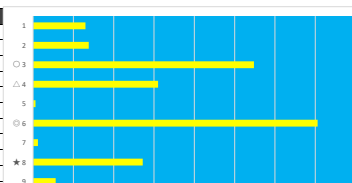

2023年6月2日 浦和BR 行田花事水賞 テクニカル6 ptn1

馬番	オッズ	馬名	騎手	勝率	連対率	複勝率	騎手	種牡馬	高回収
1	52.0	ロードユリシス	七夕 裕次	1.5%	5.0%	10.0%	☆	○	
2	11.3	ラースグリーズ	遠城 龍次	6.9%	17.2%	31.9%	★		
3	4.2	ジョーカイ	常原 涼太	18.4%	38.3%	55.0%	○	▲	
4	5.0	ラブリーキヤル	見崎 彬央	15.5%	33.8%	48.2%			
5	260.0	サブライズキフト	中島 良英	0.3%	3.4%	7.1%		★	
6	3.7	エンチャント	橋本 直哉	21.3%	38.6%	50.8%	▲	◎	
7	130.0	エスケイローレンス	加藤 和博	0.6%	1.5%	4.0%	△	△	
8	5.7	スリーエクセレント	山中 悠希	13.6%	28.5%	43.4%		☆	
9	27.9	ゼキレイオベラ	半澤 慶実	2.8%	7.3%	14.6%			
10	9.9	スイートナイト	和田 謙治	7.9%	19.3%	30.3%	◎