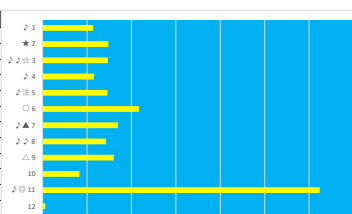

2023年6月2日 浦和BR 行田花事水賞 テクニカル6 ptn1

馬番	オッズ	馬名	騎手	勝率	連対率	複勝率	騎手	種牡馬	高回収
1	52.0	ロードユリシス	七夕 裕次	1.5%	5.0%	10.0%	☆	○	
2	11.3	ラースグリーズ	遠城 龍次	6.9%	17.2%	31.9%	★		
3	4.2	ジョーカイ	常原 涼太	18.4%	38.3%	55.0%	○	▲	
4	5.0	ラブリーキヤル	見崎 彬央	15.5%	33.8%	48.2%			
5	260.0	サブライズキフト	中島 良英	0.3%	3.4%	7.1%		★	
6	3.7	エンチャント	橋本 直哉	21.3%	38.6%	50.8%	▲	◎	
7	130.0	エスケイローレンス	加藤 和博	0.6%	1.5%	4.0%	△	△	
8	5.7	スリーエクセレント	山中 悠希	13.6%	28.5%	43.4%		☆	
9	27.9	ゼキレイオベラ	半澤 慶実	2.8%	7.3%	14.6%			
10	9.9	スイートナイト	和田 謙治	7.9%	19.3%	30.3%	◎		

2023年6月2日 浦和9R 疾駆特別

テクニカル6 ptn6

馬番	オッズ	馬名	騎手	勝率	連対率	複勝率	騎手	種牡馬	高回収
1	55.7	アウテリア	秋元 耕成	1.4%	2.9%	6.7%		☆	○
2	32.5	エルロイ	木郷塚 龍	2.4%	6.0%	14.1%			
3	5.3	シーグザトルース	新原 尚馬	14.7%	32.2%	47.5%	★		
4	19.0	エンダクノキシ	山崎 誠士	4.1%	12.4%	19.8%	▲	◎	
5	4.2	ヘルゼンティーン	初川 眞	18.4%	38.3%	55.0%	○	○	
6	18.1	シエナブライト	吉岡 孝司	4.3%	10.0%	19.2%	△	★	
7	1.3	カミノボウオー	森 泰斗	62.3%	80.0%	86.6%	◎		
8	27.9	プレストルーチェ	山中 悠希	2.8%	7.3%	14.6%			
9	48.8	ニッショウアッキー	七夕 裕次	1.6%	4.1%	8.8%		△	○
10	48.8	カシノリカハリー	和田 操治	1.6%	10.2%	25.2%	☆		
11	130.0	リュウノアンシエラ	中島 良英	0.6%	1.7%	3.2%			
12	52.0	リッチアロマ	室 庵一朗	1.5%	5.0%	10.0%	▲		

2023年6月2日 浦和10R 夏椿特別

テクニカル6 ptn3

馬番	オッズ	馬名	騎手	勝率	連対率	複勝率	騎手	種牡馬	高回収
1	55.7	ロツソアモーレ	岡田 大	1.4%	2.9%	6.7%		☆	○
2	5.3	アマゴ	今野 忠成	14.8%	32.9%	48.3%	☆		
3	16.6	フンダーグラドート	橋本 直哉	4.7%	12.0%	18.8%		○	
4	48.8	オウケンアマソネス	町田 直希	1.6%	4.1%	8.8%		○	
5	17.0	バトルホッパ	和田 操治	4.6%	9.9%	21.1%	△	★	○
6	10.1	ハーチル	矢野 貴之	7.7%	19.2%	30.9%	▲	◎	
7	11.1	エミズミツオー	空野 雄大	7.0%	15.1%	26.9%		○	
8	18.1	モズハッピーロード	山崎 誠士	4.3%	11.8%	21.6%	★		○
9	7.1	サンヴェーゴ	本橋 孝太	11.0%	25.3%	39.6%	○		
10	18.1	デルタ	内田 利雄	4.3%	10.0%	19.2%		▲	
11	1.6	アンシユレイ	森 泰斗	47.4%	69.5%	81.3%	◎	○	
12	130.0	リュウノアン	保岡 邦也	0.6%	1.7%	3.2%		△	