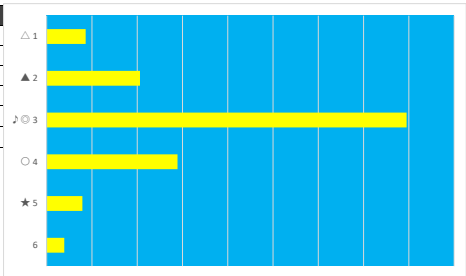

2023年7月21日 船橋9R 運沼ダッシュ

テクニカル6 ptn5

馬番	オッズ	馬名	騎手	勝率	連対率	複勝率	騎手	種牡馬	高回収
1	1.2	ラッキーストーリー	町田 直希	64.5%	81.1%	87.4%			
2	41.1	ハイツイーレン	和田 謙治	1.9%	6.8%	14.1%	▲	▲	
3	4.7	シャインボラリス	森谷 葵	16.6%	38.1%	53.4%	△	★	
4	26.9	モンゲーアラシ	矢野 貴之	2.9%	10.4%	21.1%	○	◎	
5	26.0	ヒットガール	笠野 雄大	3.0%	14.2%	28.4%	☆	☆	
6	8.0	マサノエンペラー	張田 昂	9.8%	24.1%	39.6%	◎	△	
7	20.0	スマイルチャージ	木間塚 龍	3.9%	10.9%	19.9%	★	○	

2023年7月21日 船橋10R 運沼ウォーターガーデン賞

テクニカル6 ptn5

馬番	オッズ	馬名	騎手	勝率	連対率	複勝率	騎手	種牡馬	高回収
1	9.1	マリノブリエール	本橋 孝太	8.6%	22.5%	37.4%	☆	△	
2	4.7	プレストエンジェル	山中 悠希	16.6%	38.1%	53.4%	★	▲	
3	1.2	リコシェ	森 泰斗	64.5%	81.1%	87.4%	◎	○	
4	5.2	オーロラテラー	和田 譲治	14.9%	30.8%	46.0%	▲	◎	
5	26.9	ザブルドール	本田 正重	2.9%	10.4%	21.1%	○	☆	
6	20.0	トークンマッキー	岡村 健司	3.9%	10.9%	19.9%	△	★	