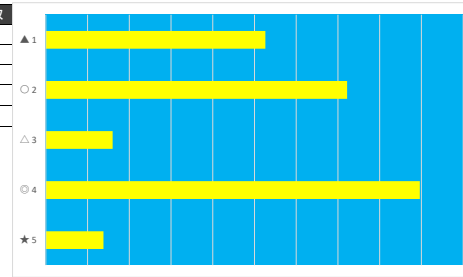

2023年7月21日 船橋4R ナデシコ賞

デクニカル6 ptn5

馬番	オッズ	馬名	騎手	勝率	連対率	複勝率	騎手	種牡馬	高回収
1	9.1	シンキングマンボ	山中 悠希	8.6%	22.5%	37.4%	☆		
2	20.0	スターオブホニータ	岡村 健司	3.9%	10.9%	19.9%	★	△	
3	1.2	ニシノサキユバス	山口 達弥	64.5%	81.1%	87.4%			
4	500.0	ステンノー	木間塚 龍	0.0%	2.5%	5.0%			
5	3.4	サイレントウィンド	森 泰斗	22.7%	43.9%	56.7%	○		
6	32.5	フレンドパーティー	藤本 現隆	2.4%	6.6%	13.5%		★	
7	97.5	ダンソンラローズ	野畑 凌	0.8%	2.3%	5.4%		☆	
8	13.7	フレンドライクミー	本田 正重	5.7%	18.1%	34.2%	▲	▲	
9	9.2	パーティーキング	庄司 大輔	8.5%	18.2%	29.2%	△	○	
10	41.1	ルーシースカイ	矢野 貴之	1.9%	6.8%	14.1%	◎	◎	

2023年7月21日 船橋5R リバーサイドジュニア特別

デクニカル6 ptn6

馬番	オッズ	馬名	騎手	勝率	連対率	複勝率	騎手	種牡馬	高回収
1	4.8	ノースピクトリー	森 泰斗	16.3%	34.5%	52.8%	◎	△	
2	3.0	リアルフレイバー	和田 謙治	26.1%	47.8%	64.6%	△	◎	
3	26.0	ネイサン	本田 正重	3.0%	14.2%	28.4%	○	★	
4	2.2	ヒーローショー	張田 昂	35.8%	59.2%	72.8%	▲	○	
5	26.9	ニタイム	山中 悠希	2.9%	10.4%	21.1%	★	▲	