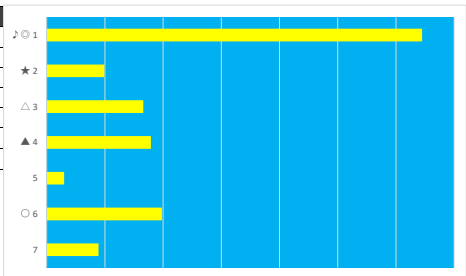

2023年7月21日 船橋8R 馬い！卵はサンサンエッグ

テクニカル6 ptn2

馬番	オッズ	馬名	騎手	勝率	連対率	複勝率	騎手	種牡馬	高回収
1	500.0	ヴァルゴスピカ	庄司 大輔	0.0%	2.5%	5.0%	★		
2	41.1	アチエロイス	小杉 亮	1.9%	6.8%	14.1%	△	△	
3	55.7	トークンエミスター	山本 聡紀	1.4%	2.8%	8.5%		○	○
4	10.3	サバンナキヤット	野沢 憲彦	7.6%	20.8%	29.9%		◎	
5	8.0	キラット	本田 正重	9.8%	23.4%	38.1%	○	★	
6	3.4	ウインドインバイオ	岡村 健司	22.7%	43.9%	56.7%	☆	☆	
7	3.9	ハデスブレイン	笹川 翼	20.1%	39.6%	52.9%	◎		
8	4.8	モーデン	高橋 利幸	16.3%	34.5%	52.8%		▲	
9	7.4	アーガイルピンク	川島 正太	10.6%	21.8%	34.1%	▲		

2023年7月21日 船橋9R 運沼ダッシュ

テクニカル6 ptn5

馬番	オッズ	馬名	騎手	勝率	連対率	複勝率	騎手	種牡馬	高回収
1	1.2	ラッキーストーリー	町田 直希	64.5%	81.1%	87.4%			
2	41.1	ハイツイーレン	和田 謙治	1.9%	6.8%	14.1%	▲	▲	
3	4.7	シャインボラリス	森谷 葵	16.6%	38.1%	53.4%	△	★	
4	26.9	モンゲーアラシ	矢野 貴之	2.9%	10.4%	21.1%	○	◎	
5	26.0	ヒットガール	笠野 雄大	3.0%	14.2%	28.4%	☆	☆	
6	8.0	マサノエンペラー	張田 昂	9.8%	24.1%	39.6%	◎	△	
7	20.0	スマイルチャージ	木間塚 龍	3.9%	10.9%	19.9%	★	○	