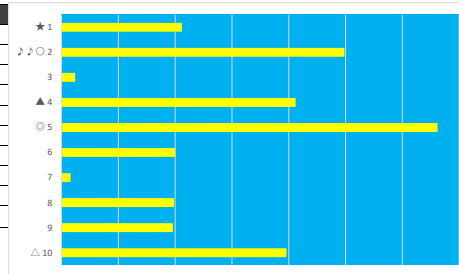

2023年7月21日 船橋1R ウォーターメロン賞

デクニカル6 ptn4

馬番	オッズ	馬名	騎手	勝率	連対率	複勝率	騎手	種牡馬	高回収
1	32.5	トキメキバラタイス	木間塚 龍	2.4%	6.6%	13.5%		◎	
2	8.0	アイブライト	山中 悠希	9.8%	23.4%	38.1%	☆	☆	
3	26.9	チュラウィーナ	笠野 雄大	2.9%	10.4%	21.1%			
4	2.8	イッツアアンドレア	岡村 健司	28.1%	46.5%	60.9%	△	○	
5	97.5	キングフォーチュン	篠谷 葵	0.8%	2.3%	5.4%	★		
6	55.7	エスケイキャット	田中 力	1.4%	3.7%	9.1%		▲	
7	97.5	ニユクス	庄司 大輔	0.8%	2.0%	4.9%	▲	△	
8	500.0	ピンクチャン	齋川 純一	0.0%	2.1%	3.6%		★	
9	20.0	ストームインレース	保園 翔也	3.9%	10.9%	19.9%			
10	41.1	エースフラワー	仲野 光馬	1.9%	6.8%	14.1%			
11	3.0	リュウノローランド	森 泰斗	26.1%	47.8%	64.6%	◎		
12	5.2	イントウフリー	山口 達弥	14.9%	30.8%	46.0%	○		

2023年7月21日 船橋2R ウィザードスライダー賞

デクニカル6 ptn1

馬番	オッズ	馬名	騎手	勝率	連対率	複勝率	騎手	種牡馬	高回収
1	7.4	マドモアゼルエリー	室 陽一郎	10.6%	21.8%	34.1%	★		
2	7.2	プレストウイング	岡村 健司	10.9%	19.6%	30.4%	▲	★	○
3	65.0	バジガクエブリン	臼井 健太	1.2%	3.5%	9.4%		△	
4	5.0	ビクバンアイ	庄司 大輔	15.6%	33.7%	50.0%	○		
5	2.8	マイネルシヨック	高橋 利幸	28.1%	46.5%	60.9%	☆	○	
6	500.0	コルテオ	笠野 雄大	0.0%	2.5%	5.0%	△	◎	
7	97.5	ソルターシップ	田中 力	0.8%	2.3%	5.4%		☆	
8	13.2	ツキニカリ	木間塚 龍	5.9%	14.7%	26.5%		▲	
9	8.0	ハロンキング	西村 崇喜	9.8%	24.1%	39.6%			
10	8.0	リュウキタイヨウ	山口 達弥	9.8%	23.4%	38.1%	◎		