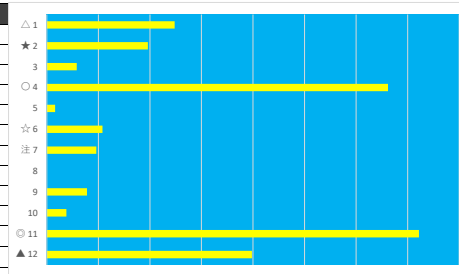

2023年7月21日 船橋1R ウォーターメロン賞

デクニカル6 ptn4

馬番	オッズ	馬名	騎手	勝率	連対率	複勝率	騎手	種牡馬	高回収
1	32.5	トキメキバラタイス	木間塚 龍	2.4%	6.6%	13.5%		◎	
2	8.0	アイブライト	山中 悠希	9.8%	23.4%	38.1%	☆	☆	
3	26.9	チュラウィーナ	笠野 雄大	2.9%	10.4%	21.1%			
4	2.8	イッツアアンドレア	岡村 健司	28.1%	46.5%	60.9%	△	○	
5	97.5	キングフォーチュン	篠谷 葵	0.8%	2.3%	5.4%	★		
6	55.7	エスケイキャット	田中 力	1.4%	3.7%	9.1%		▲	
7	97.5	ニユクス	庄司 大輔	0.8%	2.0%	4.9%	▲	△	
8	500.0	ピンクチャン	齋川 純一	0.0%	2.1%	3.6%		★	
9	20.0	ストームインレース	保園 翔也	3.9%	10.9%	19.9%			
10	41.1	エースフラワー	仲野 光馬	1.9%	6.8%	14.1%			
11	3.0	リュウノローランド	森 泰斗	26.1%	47.8%	64.6%	◎		
12	5.2	イントウフリー	山口 達弥	14.9%	30.8%	46.0%	○		

2023年7月21日 船橋2R ウィザードスライダー賞

デクニカル6 ptn1

馬番	オッズ	馬名	騎手	勝率	連対率	複勝率	騎手	種牡馬	高回収
1	7.4	マドモアゼルエリー	室 陽一郎	10.6%	21.8%	34.1%	★		
2	7.2	プレストウイング	岡村 健司	10.9%	19.6%	30.4%	▲	★	○
3	65.0	バジガクエブリン	臼井 健太	1.2%	3.5%	9.4%		△	
4	5.0	ビクバンアイ	庄司 大輔	15.6%	33.7%	50.0%	○		
5	2.8	マイネルシヨック	高橋 利幸	28.1%	46.5%	60.9%	☆	○	
6	500.0	コルテオ	笠野 雄大	0.0%	2.5%	5.0%	△	◎	
7	97.5	ソルターシップ	田中 力	0.8%	2.3%	5.4%		☆	
8	13.2	ツキニカリ	木間塚 龍	5.9%	14.7%	26.5%		▲	
9	8.0	ハロンキング	西村 崇喜	9.8%	24.1%	39.6%			
10	8.0	リュウキタイヨウ	山口 達弥	9.8%	23.4%	38.1%	◎		