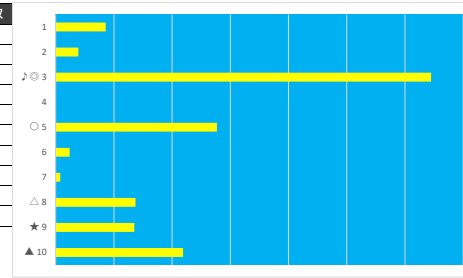

2023年7月21日 船橋3R ベチュニアスプリント

デクニカル6 ptn1

馬番	オッズ	馬名	騎手	勝率	連対率	複勝率	騎手	種牡馬	高回収
1	20.0	サダムヴィオロン	笠野 雄大	3.9%	9.8%	16.9%			
2	97.5	タケショウゲイル	篠谷 葵	0.8%	2.0%	4.9%		★	
3	12.0	リバーサイト	森 泰斗	6.5%	16.1%	24.8%	○		
4	35.5	ケンタスベシャル	山本 聡紀	2.2%	4.6%	8.2%		▲	○
5	500.0	クラマサウィーナ	木間塚 龍	0.0%	2.1%	3.6%			
6	5.0	マコトエトルリア	矢野 貴之	15.6%	33.7%	50.0%	▲	△	
7	31.2	マッドルル	和田 琢治	2.5%	5.1%	13.1%		☆	
8	3.9	ワンダフルボーイ	御神本 訓	20.1%	39.6%	52.9%	◎	○	
9	9.1	カウンシル	笹川 翼	8.6%	22.5%	37.4%	△		
10	14.4	ノーバディエルス	小杉 亮	5.4%	9.7%	18.8%	☆	◎	○
11	5.2	レープドフェイス	沢田 龍哉	14.9%	30.8%	46.0%			
12	9.2	スーパージェシカ	張田 昂	8.5%	18.2%	29.2%	★		

2023年7月21日 船橋4R ナデシコ賞

デクニカル6 ptn5

馬番	オッズ	馬名	騎手	勝率	連対率	複勝率	騎手	種牡馬	高回収
1	9.1	シンキングマンボ	山中 悠希	8.6%	22.5%	37.4%	☆		
2	20.0	スターオブホニータ	岡村 健司	3.9%	10.9%	19.9%	★	△	
3	1.2	ニシノサキユバス	山口 達弥	64.5%	81.1%	87.4%			
4	500.0	ステンノー	木間塚 龍	0.0%	2.5%	5.0%			
5	3.4	サイレントウィンド	森 泰斗	22.7%	43.9%	56.7%	○		
6	32.5	フレンドパーティー	藤本 現隆	2.4%	6.6%	13.5%		★	
7	97.5	ダンソンラローズ	野畑 凌	0.8%	2.3%	5.4%		☆	
8	13.7	フレンドライクミー	本田 正重	5.7%	18.1%	34.2%	▲	▲	
9	9.2	パーティーキング	庄司 大輔	8.5%	18.2%	29.2%	△	○	
10	41.1	ルーシースカイ	矢野 貴之	1.9%	6.8%	14.1%	◎	◎	