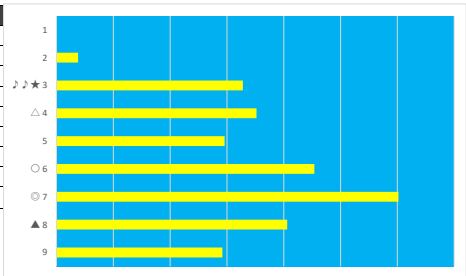

2023年7月21日 船橋8R 馬い！卵はサンサンエッグ

テクニカル6 ptn2

馬番	オッズ	馬名	騎手	勝率	連対率	複勝率	騎手	種牡馬	高回収
1	500.0	ヴァルゴスピカ	庄司 大輔	0.0%	2.5%	5.0%	★		
2	41.1	アチエロイス	小杉 亮	1.9%	6.8%	14.1%	△	△	
3	55.7	トークンエミスター	山本 聡紀	1.4%	2.8%	8.5%		○	○
4	10.3	サバンナキヤット	野沢 憲彦	7.6%	20.8%	29.9%		◎	
5	8.0	キラット	本田 正重	9.8%	23.4%	38.1%	○	★	
6	3.4	ウインドインバイオ	岡村 健司	22.7%	43.9%	56.7%	☆	☆	
7	3.9	ハデスブレイン	笹川 翼	20.1%	39.6%	52.9%	◎		
8	4.8	モーデン	高橋 利幸	16.3%	34.5%	52.8%		▲	
9	7.4	アーガイルピンク	川島 正太	10.6%	21.8%	34.1%	▲