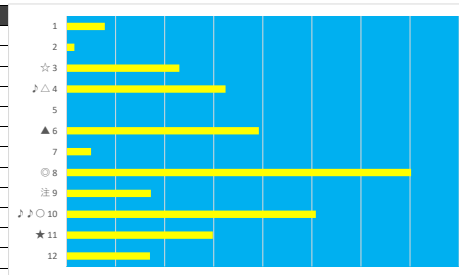

2023年7月21日 船橋2R ウィザードスライダー賞

デクニカル6 ptn1

馬番	オッズ	馬名	騎手	勝率	連対率	複勝率	騎手	種牡馬	高回収
1	7.4	マドモアゼルエリー	室 陽一郎	10.6%	21.8%	34.1%	★		
2	7.2	プレストウイング	岡村 健司	10.9%	19.6%	30.4%	▲	★	○
3	65.0	バジガクエブリン	臼井 健太	1.2%	3.5%	9.4%		△	
4	5.0	ビクバンアイ	庄司 大輔	15.6%	33.7%	50.0%	○		
5	2.8	マイネルシヨック	高橋 利幸	28.1%	46.5%	60.9%	☆	○	
6	500.0	コルテオ	笠野 雄大	0.0%	2.5%	5.0%	△	◎	
7	97.5	ソルターシップ	田中 力	0.8%	2.3%	5.4%		☆	
8	13.2	ツキニカリ	木間塚 龍	5.9%	14.7%	26.5%		▲	
9	8.0	ハロンキング	西村 崇喜	9.8%	24.1%	39.6%			
10	8.0	リュウキタイヨウ	山口 達弥	9.8%	23.4%	38.1%	◎		

2023年7月21日 船橋3R ベチュニアスプリント

デクニカル6 ptn1

馬番	オッズ	馬名	騎手	勝率	連対率	複勝率	騎手	種牡馬	高回収
1	20.0	サダムヴィオロン	笠野 雄大	3.9%	9.8%	16.9%			
2	97.5	タケショウゲイル	篠谷 葵	0.8%	2.0%	4.9%		★	
3	12.0	リバーサイト	森 泰斗	6.5%	16.1%	24.8%	○		
4	35.5	ケンタスベシャル	山本 聡紀	2.2%	4.6%	8.2%		▲	○
5	500.0	クラマサウィーナ	木間塚 龍	0.0%	2.1%	3.6%			
6	5.0	マコトエトルリア	矢野 貴之	15.6%	33.7%	50.0%	▲	△	
7	31.2	マッドルル	和田 琢治	2.5%	5.1%	13.1%		☆	
8	3.9	ワンダフルボーイ	御神本 訓	20.1%	39.6%	52.9%	◎	○	
9	9.1	カウンシル	笹川 翼	8.6%	22.5%	37.4%	△		
10	14.4	ノーバディエルス	小杉 亮	5.4%	9.7%	18.8%	☆	◎	○
11	5.2	レープドフェイス	沢田 龍哉	14.9%	30.8%	46.0%			
12	9.2	スーパージェシカ	張田 昂	8.5%	18.2%	29.2%	★		