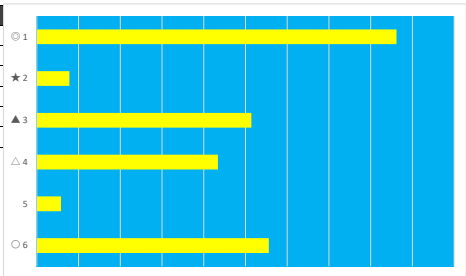

2023年7月21日 船橋11R ひまわり賞

テクニカル6 ptn5

馬番	オッズ	馬名	騎手	勝率	連対率	複勝率	騎手	種牡馬	高回収
1	2.8	ブリックオドーン	本田 正重	28.1%	46.5%	60.9%	◎	○	
2	20.0	アンセットヴァウ	笠野 雄大	3.9%	10.9%	19.9%	☆	★	
3	3.6	リッカルド	矢野 貴之	21.7%	43.4%	59.0%	▲	☆	
4	11.6	デステイネ	笹川 翼	6.7%	16.3%	30.0%	○	◎	
5	26.9	エメリミット	山口 達弥	2.9%	10.4%	21.1%	★	△	
6	3.3	エアヒストリー	張田 昂	23.8%	45.8%	59.9%	△	▲