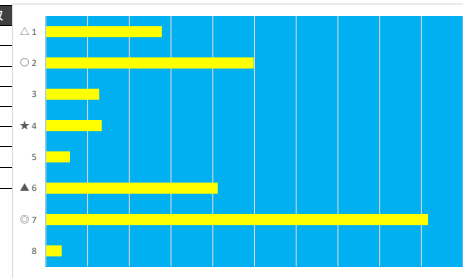

2023年7月21日 船橋5R リバーサイドジュニア特別

デクニカル6 ptn6

馬番	オッズ	馬名	騎手	勝率	連対率	複勝率	騎手	種牡馬	高回収
1	4.8	ノースピクトリー	森 泰斗	16.3%	34.5%	52.8%	◎	△	
2	3.0	リアルフレイバー	和田 謙治	26.1%	47.8%	64.6%	△	◎	
3	26.0	ネイサン	本田 正重	3.0%	14.2%	28.4%	○	★	
4	2.2	ヒーローショー	張田 昂	35.8%	59.2%	72.8%	▲	○	
5	26.9	ニタイム	山中 悠希	2.9%	10.4%	21.1%	★	▲	

2023年7月21日 船橋6R サントースライダー賞

デクニカル6 ptn4

馬番	オッズ	馬名	騎手	勝率	連対率	複勝率	騎手	種牡馬	高回収
1	20.0	ハクサンセレーネ	沢田 龍哉	3.9%	10.9%	19.9%	△	◎	
2	5.2	ナヴィリオ	森 泰斗	14.9%	30.8%	46.0%	◎	△	
3	32.5	ウィグルズマン	山中 悠希	2.4%	6.6%	13.5%	☆	▲	
4	11.6	キフテッドキング	山口 達弥	6.7%	16.3%	30.0%			
5	26.9	ハクアイワルフ	和田 謙治	2.9%	10.4%	21.1%	★	★	
6	4.7	オキサパンバ	小杉 亮	16.6%	38.1%	53.4%	▲		
7	2.2	ワイワイウオリアー	本田 正重	35.8%	59.2%	72.8%	○	○	
8	41.1	セサンディーヴァ	山本 聡紀	1.9%	6.8%	14.1%		☆	