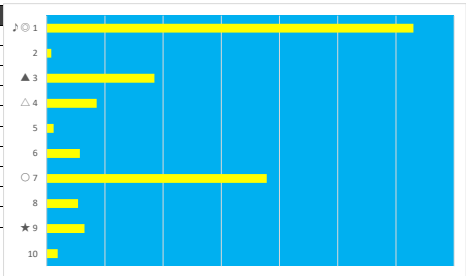

2023年7月21日 船橋6R サントースライダー賞

デクニカル6 ptn4

馬番	オッズ	馬名	騎手	勝率	連対率	複勝率	騎手	種牡馬	高回収
1	20.0	ハクサンセレーネ	沢田 龍哉	3.9%	10.9%	19.9%	△	◎	
2	5.2	ナヴィリオ	森 泰斗	14.9%	30.8%	46.0%	◎	△	
3	32.5	ウィグルズマン	山中 悠希	2.4%	6.6%	13.5%	☆	▲	
4	11.6	キフテッドキング	山口 達弥	6.7%	16.3%	30.0%			
5	26.9	ハクアイワルフ	和田 謙治	2.9%	10.4%	21.1%	★	★	
6	4.7	オキサパンバ	小杉 亮	16.6%	38.1%	53.4%	▲		
7	2.2	ワイワイウオリアー	本田 正重	35.8%	59.2%	72.8%	○	○	
8	41.1	セサンディーヴァ	山本 聡紀	1.9%	6.8%	14.1%		☆	

2023年7月21日 船橋7R トルネードツイスト賞

テクニカル6 ptn5

馬番	オッズ	馬名	騎手	勝率	連対率	複勝率	騎手	種牡馬	高回収
1	1.5	レディジャン	御神本 訓	53.0%	72.0%	82.4%	◎		
2	97.5	ガイドイングスター	野沢 憲彦	0.8%	2.3%	5.4%			
3	9.2	ヴァルトビューネ	矢野 貴之	8.5%	18.2%	29.2%	○	○	
4	9.1	トノカンショウ	山中 悠希	8.6%	22.5%	37.4%	☆	★	
5	65.0	ラブシックボッサ	木間塚 龍	1.2%	3.5%	9.4%		△	
6	13.7	ジュンモユル	川島 正太	5.7%	18.1%	34.2%	★	☆	
7	3.3	クルベリ	張田 昂	23.8%	45.8%	59.9%	▲	◎	
8	55.7	キョウエイバラスト	濱田 達也	1.4%	3.7%	9.1%		▲	
9	12.0	レーヴ	笹川 翼	6.5%	16.1%	24.8%	△		
10	41.1	サテライト	山口 達弥	1.9%	6.8%	14.1%			