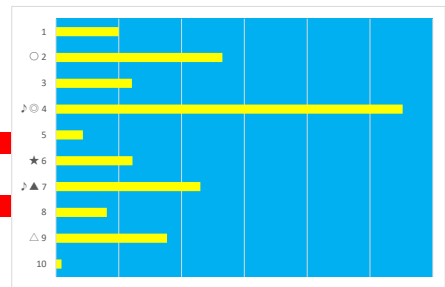

2023年7月5日 川崎7R 豊田萌絵の犬当たり記念

テクニカル6 ptn5

馬番	オッズ	馬名	騎手	勝率	連対率	複勝率	騎手	種牡馬	高回収
1	7.8	リッキーザキング	本橋 孝太	10.0%	25.6%	41.0%		★	
2	4.7	エムオーグリスタル	森 泰斗	16.5%	35.5%	51.6%	◎		
3	37.1	ディーケーメイト	本田 紀忠	2.1%	6.2%	15.2%		◎	
4	1.5	ハーモニーヤマト	本田 正重	51.2%	70.2%	80.1%	▲		
5	18.1	ムーンダイアログ	古岡 勇樹	4.3%	11.5%	21.9%			
6	35.5	グラスアラバニユ	野畑 凌	2.2%	6.5%	9.7%	★	△	0.137
7	26.0	マリノヴィーナス	矢野 貴之	3.0%	7.4%	13.5%	○	○	○
8	19.0	オルロージュ	小林 捺花	4.1%	10.5%	19.1%		▲	0.016
9	10.1	グスタプリンシパル	今野 忠成	7.7%	19.2%	30.9%	△	☆	0.146
10	86.7	ラミアヴィータ	池谷 匠翔	0.9%	1.8%	4.9%	☆		0.002

差異
-0.054
-0.094
-0.005
-0.157
-0.025
0.137
0.001
0.016
0.146
0.002