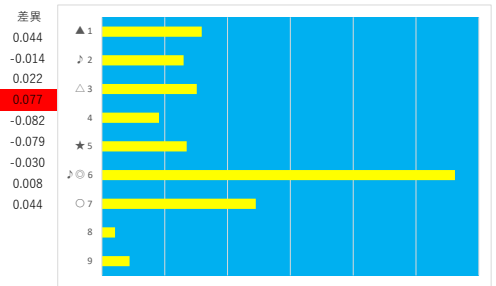

2023年7月5日 川崎2R C3 五 C3 六 テクニカル6 ptn1

馬番	オッズ	馬名	騎手	勝率	連対率	複勝率	騎手	種牡馬	高回収
1	18.6	ジェムストーン	岡村 裕基	4.2%	10.3%	21.0%		○	
2	1.9	バシガクカルミア	古岡 勇樹	40.8%	61.3%	74.3%		◎	
3	10.1	オオサンバシ	本田 正重	7.7%	19.0%	32.8%	◎	▲	
4	48.8	アイスダンシング	池谷 匠翔	1.6%	5.0%	9.1%	△		
5	780.0	ファーマスター	保園 翔也	0.1%	1.0%	2.0%		△	
6	10.1	ライバチ	藤江 渉	7.7%	20.4%	34.3%			0.134
7	19.0	スペースシャワー	野畑 凌	4.1%	11.4%	19.6%	○		
8	10.8	ブリーツスカート	伊藤 裕人	7.2%	17.6%	29.2%	▲	☆	
9	37.1	ブチボワン	木間塚 龍騎	2.1%	8.5%	15.2%			
10	111.4	デルマオベロン	山林堂 信成	0.7%	2.3%	4.6%	★	★	
11	15.6	ロイヤルヨット	本橋 孝太	5.0%	13.3%	23.7%			
12	10.1	ピカレスクスマイル	増田 充宏	7.7%	19.2%	30.9%	☆		

2023年7月5日 川崎3R 稲光賞 テクニカル6 ptn4

馬番	オッズ	馬名	騎手	勝率	連対率	複勝率	騎手	種牡馬	高回収
1	52.0	グレイスディーヴァ	臼井 健太	1.5%	3.9%	6.6%			
2	12.8	モーモーブラック	池谷 匠翔	6.1%	14.1%	24.9%	★	▲	
3	3.8	アイノジヴェルニー	町田 直希	20.3%	44.3%	60.0%	▲		
4	48.8	ヤマイチステート	桜井 光輔	1.6%	5.0%	9.1%		◎	
5	1.9	ノボインパクト	山崎 誠士	40.8%	61.3%	74.3%	◎	○	
6	19.0	エリークラウン	新原 周馬	4.1%	10.5%	19.1%	☆		
7	26.0	ウインフランドル	小林 捺花	3.0%	7.4%	13.5%		★	○
8	5.8	シェリーアモール	笹川 翼	13.5%	30.0%	46.3%	○	☆	
9	7.0	キタノブルーアレッツ	古岡 勇樹	11.1%	23.9%	37.8%	△	△	
10	37.1	フェデフルール	伊藤 裕人	2.1%	6.2%	15.2%			
11	780.0	パークチャン	増田 充宏	0.1%	1.0%	2.0%			
12	35.5	ヤマトノヒカリ	藤江 渉	2.2%	6.5%	9.7%			

2023年7月5日 川崎4R アゲハチョウ特別

テクニカル6 ptn5

馬番	オッズ	馬名	騎手	勝率	連対率	複勝率	騎手	種牡馬	高回収
1	13.2	ウーアマツハ	森 泰斗	5.9%	17.3%	30.8%	◎	☆	
2	26.0	シュンレツ	増田 充宏	3.0%	7.4%	13.5%			○
3	12.8	グレートノイズ	山崎 誠士	6.1%	14.1%	24.9%	○	▲	
4	19.0	ウインアザレア	桜井 光輔	4.1%	10.5%	19.1%			
5	5.8	ボレロオブソロウ	新原 周馬	13.5%	30.0%	46.3%	★	★	
6	1.5	ドンドミノ	和田 謙治	51.2%	70.2%	80.1%	△	○	
7	5.4	デンバイバー	藤本 規輝	14.5%	32.4%	46.1%		◎	
8	37.1	ゴールドオリス	池谷 匠翔	2.1%	6.2%	15.2%	☆	△	
9	195.0	ステイフレンス	町田 直希	0.4%	1.3%	2.9%	▲		