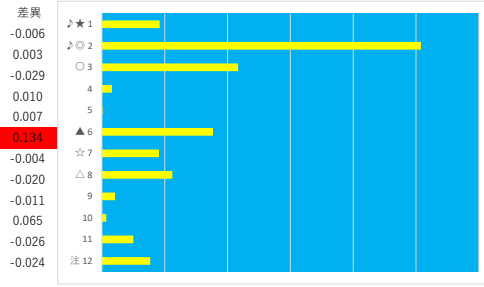

2023年7月5日 川崎1R 3歳 五 91.5万以上 141.0万未満 テクニカル6 ptn2

馬番	オッズ	馬名	騎手	勝率	連対率	複勝率	騎手	種牡馬	高回収
1	5.8	カネトシユキ	山林堂 信成	13.5%	30.0%	46.3%	☆	▲	
2	111.4	ミヤビジゼル	新原 周馬	0.7%	2.3%	4.6%	○	△	
3	4.7	エスプリゴンザレス	矢野 貴之	16.5%	35.5%	51.6%	◎	◎	
4	9.2	ウィンチェンツォ	今野 忠成	8.5%	21.1%	34.2%	▲		
5	26.0	フラッシュドロー	藤江 渉	3.0%	7.4%	13.5%		★	○
6	13.9	カラルナ	伊藤 裕人	5.6%	22.2%	30.6%	★	☆	
7	7.0	アナイス	岡村 裕基	11.1%	23.9%	37.8%			
8	35.5	ビービーグリッター	中越 琉世	2.2%	6.5%	9.7%			
9	2.9	シゲルダンガン	野畑 凌	26.9%	44.2%	58.6%	△		0.121
10	86.7	サンディマシック	桜井 光輔	0.9%	1.8%	4.9%		○	0.021
11	37.1	コスモビスケッツ	小林 捺花	2.1%	6.2%	15.2%			0.040

2023年7月5日 川崎2R C3 五 C3 六 テクニカル6 ptn1

馬番	オッズ	馬名	騎手	勝率	連対率	複勝率	騎手	種牡馬	高回収
1	18.6	ジェムストーン	岡村 裕基	4.2%	10.3%	21.0%		○	
2	1.9	バシガクカルミア	古岡 勇樹	40.8%	61.3%	74.3%		◎	
3	10.1	オオサンバシ	本田 正重	7.7%	19.0%	32.8%	◎	▲	
4	48.8	アイスダンシング	池谷 匠翔	1.6%	5.0%	9.1%	△		
5	780.0	ファーマスター	保園 翔也	0.1%	1.0%	2.0%		△	
6	10.1	ライバチ	藤江 渉	7.7%	20.4%	34.3%			0.134
7	19.0	スペースシャワー	野畑 凌	4.1%	11.4%	19.6%	○		
8	10.8	ブリーツスカート	伊藤 裕人	7.2%	17.6%	29.2%	▲	☆	
9	37.1	ブチボワン	木間塚 龍騎	2.1%	8.5%	15.2%			
10	111.4	デルマオベロン	山林堂 信成	0.7%	2.3%	4.6%	★	★	
11	15.6	ロイヤルヨット	本橋 孝太	5.0%	13.3%	23.7%			
12	10.1	ピカレスクスマイル	増田 充宏	7.7%	19.2%	30.9%	☆		