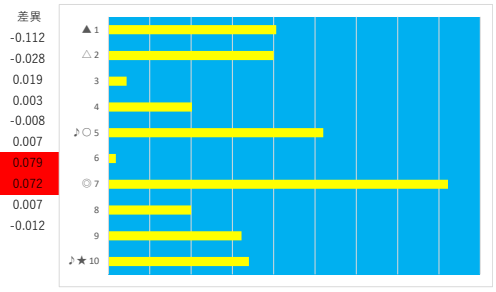

差異
-0.054
-0.094
-0.005
-0.157
-0.025
0.137
0.001
0.016
0.146
0.002

2023年7月5日 川崎8R ジュライフラワー賞

テクニカル6 ptn1

馬番	オッズ	馬名	騎手	勝率	連対率	複勝率	騎手	種牡馬	高回収
1	5.8	ショコラクイーン	町田 直希	13.5%	30.0%	46.3%	▲	★	
2	5.4	リコーベレッタ	伊藤 裕人	14.5%	32.4%	46.1%	★	△	
3	111.4	ユールメイキット	原 優介	0.7%	2.3%	4.6%			0.106
4	4.7	ジョイトリップ	古岡 勇樹	16.7%	31.0%	45.4%		○	○
5	86.7	リュバンスリーズ	山田 敬士	0.9%	1.8%	4.9%			0.008
6	26.0	クイーンラブソング	小林 捺花	3.0%	7.4%	13.5%	☆	▲	○
7	7.4	ダイヤモンド	笹川 翼	10.5%	27.4%	42.1%	○	◎	-0.055
8	35.5	サイモンカリン	今野 忠成	2.2%	6.5%	9.7%	△		0.010
9	3.5	ハクサンミニヨン	永島 まなほ	22.4%	41.5%	55.8%		☆	0.115
10	13.9	アデリーヌ	山崎 誠士	5.6%	22.2%	30.6%	◎		-0.038
11	13.0	ネモフィラ	藤田 菜七	6.0%	15.0%	25.0%			○

差異
-0.069
-0.081
0.106
-0.057
0.008
0.041
-0.055
0.010
0.115
-0.038
0.045

2023年7月5日 川崎9R 疾風賞

テクニカル6 ptn3

馬番	オッズ	馬名	騎手	勝率	連対率	複勝率	騎手	種牡馬	高回収
1	9.2	アメリカンソレイユ	和田 謙治	8.5%	21.1%	34.2%	△	○	-0.044
2	4.3	セイブロッケン	野畑 凌	18.1%	32.4%	47.4%	★	△	0.063
3	86.7	アリビオ	増田 充宏	0.9%	1.8%	4.9%			0.003
4	26.0	マイネルリベラル	岡村 裕基	3.0%	7.4%	13.5%			○
5	195.0	シナジーエフェクト	藤江 渉	0.4%	1.3%	2.9%			0.007
6	37.1	スカレットピース	笹川 翼	2.1%	6.2%	15.2%	○		0.190
7	2.5	キモンアップル	町田 直希	31.1%	51.9%	65.2%	▲	☆	-0.210
8	7.0	ブレイブセウス	池谷 匠翔	11.1%	23.9%	37.8%	☆	▲	-0.060
9	4.7	ハクスロマーナ	小林 捺花	16.5%	35.5%	51.6%		◎	-0.043
10	19.0	ハイブリッチライト	森 泰斗	4.1%	10.5%	19.1%	◎	★	-0.023

差異
-0.044
0.063
0.003
0.143
0.007
0.190
-0.210
-0.060
-0.043
-0.023

2023年7月5日 川崎10R 江戸切子特別

テクニカル6 ptn3

馬番	オッズ	馬名	騎手	勝率	連対率	複勝率	騎手	種牡馬	高回収
1	3.8	ラピスアダマンズ	笹川 翼	20.3%	44.3%	60.0%	★		
2	7.8	キツサクラサク	新原 周馬	10.0%	25.6%	41.0%		◎	
3	35.5	スウェアー	沢田 龍哉	2.2%	6.5%	9.7%			
4	12.8	フィスラー	矢野 貴之	6.1%	14.1%	24.9%	▲	△	
5	13.0	ピュアカラー	御神本 訓	6.0%	15.0%	25.0%	◎		○
6	86.7	レディクル	山口 達弥	0.9%	1.8%	4.9%	△	★	
7	2.5	ソウルストライク	森 泰斗	31.1%	51.9%	65.2%	○		0.079
8	15.6	ナチュラルボーン	町田 直希	5.0%	13.3%	23.7%	☆	☆	0.072
9	7.0	スキノプリンセス	和田 諒治	11.1%	23.9%	37.8%		○	0.007
10	26.0	アダマスミノル	藤本 現暉	3.0%	7.4%	13.5%		▲	○