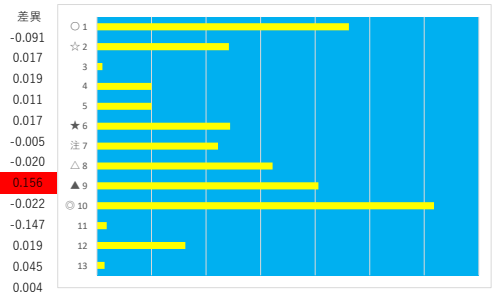

2023年7月5日 川崎6R 立葵賞

テクニカル6 ptn4

馬番	オッズ	馬名	騎手	勝率	連対率	複勝率	騎手	種牡馬	高回収
1	4.3	アートオブライフ	笹川 翼	18.1%	32.4%	47.4%	○	★	
2	37.1	クリスタルスワン	山崎 誠士	2.1%	3.2%	8.0%	◎	☆	
3	156.0	クルールドソレイユ	小林 捺花	0.5%	1.1%	5.0%			
4	500.0	ヴァルゴスピカ	庄司 大輔	0.0%	0.9%	4.0%	△	○	
5	15.6	ノアブラック	藤江 渉	5.0%	13.3%	23.7%			
6	35.5	ボッドクリフ	岡村 健司	2.2%	6.5%	9.7%		◎	
7	7.0	イザチルウキウキ	和田 謙治	11.1%	23.9%	37.8%			
8	12.8	イーベンホルツ	今野 忠成	6.1%	14.1%	24.9%		△	
9	3.8	ショウネンシタイ	本田 正垂	20.3%	44.3%	60.0%	★		
10	2.9	イグドラシル	町田 直希	26.9%	44.2%	58.6%	▲		
11	86.7	ヴァラロス	増田 充宏	0.9%	1.8%	4.9%			
12	19.0	リベリユール	本橋 孝太	4.1%	11.4%	19.6%	☆	▲	
13	111.4	シエナダイヤ	岡村 裕基	0.7%	2.3%	4.6%