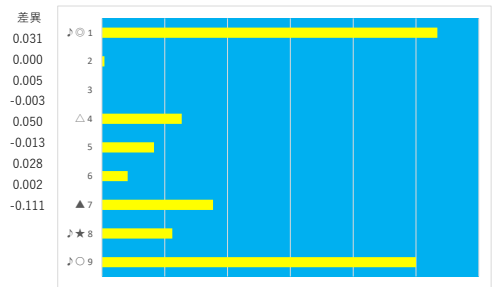

差異
-0.069
-0.081
0.106
-0.057
0.008
0.041
-0.055
0.010
0.115
-0.038
0.045

2023年7月5日 川崎9R 疾風賞

テクニカル6 ptn3

馬番	オッズ	馬名	騎手	勝率	連対率	複勝率	騎手	種牡馬	高回収
1	9.2	アメリカンソレイユ	和田 謙治	8.5%	21.1%	34.2%	△	○	-0.044
2	4.3	セイブロッケン	野畑 凌	18.1%	32.4%	47.4%	★	△	0.063
3	86.7	アリビオ	増田 充宏	0.9%	1.8%	4.9%			0.003
4	26.0	マイネルリベラル	岡村 裕基	3.0%	7.4%	13.5%			○
5	195.0	シナジーエフェクト	藤江 渉	0.4%	1.3%	2.9%			0.007
6	37.1	スカレットピース	笹川 翼	2.1%	6.2%	15.2%	○		0.190
7	2.5	キモンアップル	町田 直希	31.1%	51.9%	65.2%	▲	☆	-0.210
8	7.0	ブレイブセウス	池谷 匠翔	11.1%	23.9%	37.8%	☆	▲	-0.060
9	4.7	ハクスロマーナ	小林 捺花	16.5%	35.5%	51.6%		◎	-0.043
10	19.0	ハイブリッチライト	森 泰斗	4.1%	10.5%	19.1%	◎	★	-0.023

差異
-0.044
0.063
0.003
0.143
0.007
0.190
-0.210
-0.060
-0.043
-0.023

2023年7月5日 川崎10R 江戸切子特別

テクニカル6 ptn3

馬番	オッズ	馬名	騎手	勝率	連対率	複勝率	騎手	種牡馬	高回収
1	3.8	ラピスアダマンズ	笹川 翼	20.3%	44.3%	60.0%	★		
2	7.8	キツサクラサク	新原 周馬	10.0%	25.6%	41.0%		◎	
3	35.5	スウェアー	沢田 龍哉	2.2%	6.5%	9.7%			
4	12.8	フィスラー	矢野 貴之	6.1%	14.1%	24.9%	▲	△	
5	13.0	ピュアカラー	御神本 訓	6.0%	15.0%	25.0%	◎		○
6	86.7	レディクル	山口 達弥	0.9%	1.8%	4.9%	△	★	
7	2.5	ソウルストライク	森 泰斗	31.1%	51.9%	65.2%	○		0.079
8	15.6	ナチュラルボーン	町田 直希	5.0%	13.3%	23.7%	☆	☆	0.072
9	7.0	スキノプリンセス	和田 諒治	11.1%	23.9%	37.8%		○	0.007
10	26.0	アダマスミノル	藤本 現暉	3.0%	7.4%	13.5%		▲	○

2023年7月5日 川崎11R スパークレディーカップ

テクニカル6 ptn5

馬番	オッズ	馬名	騎手	勝率	連対率	複勝率	騎手	種牡馬	高回収
1	2.7	グランブリッジ	川田 将雅	29.4%	46.5%	63.5%	◎	▲	○
2	195.0	トキノゴールド	桜井 光輔	0.4%	1.3%	2.9%	★	★	
3	500.0	サイファリス	丸山 真一	0.0%	0.7%	4.8%	☆	☆	
4	10.1	タカノクリステル	和田 竜二	7.7%	19.2%	30.9%		○	
5	18.1	ノーブルシルエット	矢野 貴之	4.3%	11.5%	21.9%	▲	△	
6	19.0	エナハツホ	小崎 綾也	4.1%	10.5%	19.1%			
7	10.1	レディバグ	酒井 学	7.7%	19.0%	32.8%		◎	
8	65.0	ラインオブフェイト	笹川 翼	1.2%	4.9%	7.4%	△		○
9	1.7	スピーディキック	御神本 訓	45.0%	67.5%	77.7%	○		-0.111