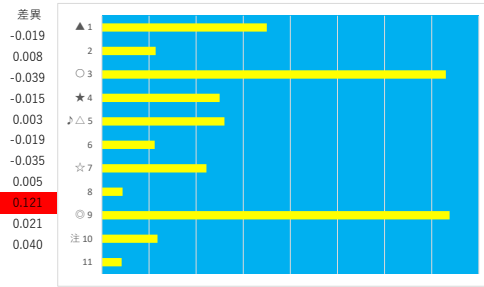

2023年7月5日 川崎1R 3歳 五 91.5万以上 141.0万未満 テクニカル6 ptn2

馬番	オッズ	馬名	騎手	勝率	連対率	複勝率	騎手	種牡馬	高回収
1	5.8	カネトシユキ	山林堂 信成	13.5%	30.0%	46.3%	☆	▲	
2	111.4	ミヤビジゼル	新原 周馬	0.7%	2.3%	4.6%	○	△	
3	4.7	エスプリゴンザレス	矢野 貴之	16.5%	35.5%	51.6%	◎	◎	
4	9.2	ウィンチェンツォ	今野 忠成	8.5%	21.1%	34.2%	▲		
5	26.0	フラッシュドロー	藤江 渉	3.0%	7.4%	13.5%		★	○
6	13.9	カラルナ	伊藤 裕人	5.6%	22.2%	30.6%	★	☆	
7	7.0	アナイス	岡村 裕基	11.1%	23.9%	37.8%			
8	35.5	ビービーグリッター	中越 琉世	2.2%	6.5%	9.7%			
9	2.9	シゲルダンガン	野畑 凌	26.9%	44.2%	58.6%	△		0.121
10	86.7	サンディマシック	桜井 光輔	0.9%	1.8%	4.9%		○	0.021
11	37.1	コスモビスケッツ	小林 捺花	2.1%	6.2%	15.2%			0.040

2023年7月5日 川崎2R C3 五 C3 六 テクニカル6 ptn1

馬番	オッズ	馬名	騎手	勝率	連対率	複勝率	騎手	種牡馬	高回収
1	18.6	ジェムストーン	岡村 裕基	4.2%	10.3%	21.0%		○	
2	1.9	バシガクカルミア	古岡 勇樹	40.8%	61.3%	74.3%		◎	
3	10.1	オオサンバシ	本田 正重	7.7%	19.0%	32.8%	◎	▲	
4	48.8	アイスダンシング	池谷 匠翔	1.6%	5.0%	9.1%	△		
5	780.0	ファーマスター	保園 翔也	0.1%	1.0%	2.0%		△	
6	10.1	ライバチ	藤江 渉	7.7%	20.4%	34.3%			0.134
7	19.0	スペースシャワー	野畑 凌	4.1%	11.4%	19.6%	○		
8	10.8	ブリーツスカート	伊藤 裕人	7.2%	17.6%	29.2%	▲	☆	
9	37.1	ブチボワン	木間塚 龍騎	2.1%	8.5%	15.2%			
10	111.4	デルマオベロン	山林堂 信成	0.7%	2.3%	4.6%	★	★	
11	15.6	ロイヤルヨット	本橋 孝太	5.0%	13.3%	23.7%			
12	10.1	ピカレスクスマイル	増田 充宏	7.7%	19.2%	30.9%	☆		