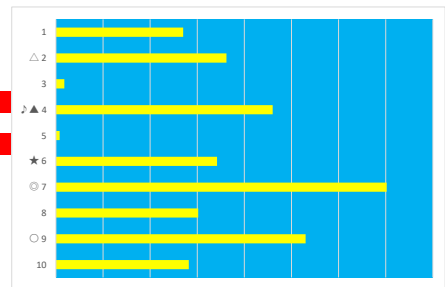

差異
-0.069
-0.081
0.106
-0.057
0.008
0.041
-0.055
0.010
0.115
-0.038
0.045

2023年7月5日 川崎9R 疾風賞

テクニカル6 ptn3

馬番	オッズ	馬名	騎手	勝率	連対率	複勝率	騎手	種牡馬	高回収
1	9.2	アメリカンソレイユ	和田 謙治	8.5%	21.1%	34.2%	△	○	-0.044
2	4.3	セイブロッケン	野畑 凌	18.1%	32.4%	47.4%	★	△	0.063
3	86.7	アリビオ	増田 充宏	0.9%	1.8%	4.9%			0.003
4	26.0	マイネルリベラル	岡村 裕基	3.0%	7.4%	13.5%			○
5	195.0	シナジーエフェクト	藤江 渉	0.4%	1.3%	2.9%			0.007
6	37.1	スカレットピース	笹川 翼	2.1%	6.2%	15.2%	○		0.190
7	2.5	キモンアップル	町田 直希	31.1%	51.9%	65.2%	▲	☆	-0.210
8	7.0	ブレイブセウス	池谷 匠翔	11.1%	23.9%	37.8%	☆	▲	-0.060
9	4.7	ハクスロマーナ	小林 捺花	16.5%	35.5%	51.6%		◎	-0.043
10	19.0	ハイブリッチライト	森 泰斗	4.1%	10.5%	19.1%	◎	★	-0.023

差異
-0.044
0.063
0.003
0.143
0.007
0.190
-0.210
-0.060
-0.043
-0.023

2023年7月5日 川崎10R 江戸切子特別

テクニカル6 ptn3

馬番	オッズ	馬名	騎手	勝率	連対率	複勝率	騎手	種牡馬	高回収
1	3.8	ラピスアダマンズ	笹川 翼	20.3%	44.3%	60.0%	★		
2	7.8	キツサクラサク	新原 周馬	10.0%	25.6%	41.0%		◎	
3	35.5	スウェアー	沢田 龍哉	2.2%	6.5%	9.7%			
4	12.8	フィスラー	矢野 貴之	6.1%	14.1%	24.9%	▲	△	
5	13.0	ピュアカラー	御神本 訓	6.0%	15.0%	25.0%	◎		○
6	86.7	レディクル	山口 達弥	0.9%	1.8%	4.9%	△	★	
7	2.5	ソウルストライク	森 泰斗	31.1%	51.9%	65.2%	○		0.079
8	15.6	ナチュラルボーン	町田 直希	5.0%	13.3%	23.7%	☆	☆	0.072
9	7.0	スキノプリンセス	和田 諒治	11.1%	23.9%	37.8%		○	0.007
10	26.0	アダマスミノル	藤本 現暉	3.0%	7.4%	13.5%		▲	○