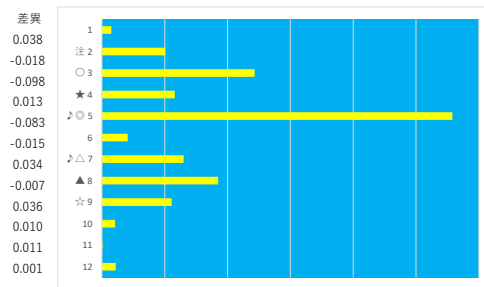

2023年7月5日 川崎3R 稲光賞 テクニカル6 ptn4

馬番	オッズ	馬名	騎手	勝率	連対率	複勝率	騎手	種牡馬	高回収
1	52.0	グレイスディーヴァ	臼井 健太	1.5%	3.9%	6.6%			
2	12.8	モーモーブラック	池谷 匠翔	6.1%	14.1%	24.9%	★	▲	
3	3.8	アイノジヴェルニー	町田 直希	20.3%	44.3%	60.0%	▲		
4	48.8	ヤマイチステート	桜井 光輔	1.6%	5.0%	9.1%		◎	
5	1.9	ノボインパクト	山崎 誠士	40.8%	61.3%	74.3%	◎	○	
6	19.0	エリークラウン	新原 周馬	4.1%	10.5%	19.1%	☆		
7	26.0	ウインフランドル	小林 捺花	3.0%	7.4%	13.5%		★	○
8	5.8	シェリーアモール	笹川 翼	13.5%	30.0%	46.3%	○	☆	
9	7.0	キタノブルーアレッツ	古岡 勇樹	11.1%	23.9%	37.8%	△	△	
10	37.1	フェデフルール	伊藤 裕人	2.1%	6.2%	15.2%			
11	780.0	パークチャン	増田 充宏	0.1%	1.0%	2.0%			
12	35.5	ヤマトノヒカリ	藤江 渉	2.2%	6.5%	9.7%