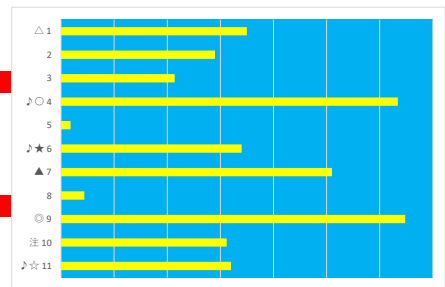

2023年7月5日 川崎7R 豊田萌絵の犬当たり記念

テクニカル6 ptn5

馬番	オッズ	馬名	騎手	勝率	連対率	複勝率	騎手	種牡馬	高回収
1	7.8	リッキーザキング	本橋 孝太	10.0%	25.6%	41.0%		★	
2	4.7	エムオーグリスタル	森 泰斗	16.5%	35.5%	51.6%	◎		
3	37.1	ディーケーメイト	本田 紀忠	2.1%	6.2%	15.2%		◎	
4	1.5	ハーモニーヤマト	本田 正重	51.2%	70.2%	80.1%	▲		
5	18.1	ムーンダイアログ	古岡 勇樹	4.3%	11.5%	21.9%			
6	35.5	グラスアラバニユ	野畑 凌	2.2%	6.5%	9.7%	★	△	0.137
7	26.0	マリノヴィーナス	矢野 貴之	3.0%	7.4%	13.5%	○	○	○
8	19.0	オルロージュ	小林 捺花	4.1%	10.5%	19.1%		▲	0.016
9	10.1	グスタプリンシパル	今野 忠成	7.7%	19.2%	30.9%	△	☆	0.146
10	86.7	ラミアヴィータ	池谷 匠翔	0.9%	1.8%	4.9%	☆		0.002

差異
-0.054
-0.094
-0.005
-0.157
-0.025
0.137
0.001
0.016
0.146
0.002

2023年7月5日 川崎8R ジュライフラワー賞

テクニカル6 ptn1

馬番	オッズ	馬名	騎手	勝率	連対率	複勝率	騎手	種牡馬	高回収
1	5.8	ショコラクイーン	町田 直希	13.5%	30.0%	46.3%	▲	★	
2	5.4	リコーベレッタ	伊藤 裕人	14.5%	32.4%	46.1%	★	△	
3	111.4	ユールメイキット	原 優介	0.7%	2.3%	4.6%			0.106
4	4.7	ジョイトリップ	古岡 勇樹	16.7%	31.0%	45.4%		○	○
5	86.7	リュバンスリーズ	山田 敬士	0.9%	1.8%	4.9%			0.008
6	26.0	クイーンラブソング	小林 捺花	3.0%	7.4%	13.5%	☆	▲	○
7	7.4	ダイヤモンド	笹川 翼	10.5%	27.4%	42.1%	○	◎	-0.055
8	35.5	サイモンカリン	今野 忠成	2.2%	6.5%	9.7%	△		0.010
9	3.5	ハクサンミニヨン	永島 まなほ	22.4%	41.5%	55.8%		☆	0.115
10	13.9	アデリーヌ	山崎 誠士	5.6%	22.2%	30.6%	◎		-0.038
11	13.0	ネモフィラ	藤田 菜七	6.0%	15.0%	25.0%			○

差異
-0.069
-0.081
0.106
-0.057
0.008
0.041
-0.055
0.010
0.115
-0.038
0.045

2023年7月5日 川崎9R 疾風賞

テクニカル6 ptn3

馬番	オッズ	馬名	騎手	勝率	連対率	複勝率	騎手	種牡馬	高回収
1	9.2	アメリカンソレイユ	和田 謙治	8.5%	21.1%	34.2%	△	○	-0.044
2	4.3	セイブロッケン	野畑 凌	18.1%	32.4%	47.4%	★	△	0.063
3	86.7	アリビオ	増田 充宏	0.9%	1.8%	4.9%			0.003
4	26.0	マイネルリベラル	岡村 裕基	3.0%	7.4%	13.5%			○
5	195.0	シナジーエフェクト	藤江 渉	0.4%	1.3%	2.9%			0.007
6	37.1	スカレットピース	笹川 翼	2.1%	6.2%	15.2%	○		0.190
7	2.5	キモンアップル	町田 直希	31.1%	51.9%	65.2%	▲	☆	-0.210
8	7.0	ブレイブセウス	池谷 匠翔	11.1%	23.9%	37.8%	☆	▲	-0.060
9	4.7	ハクスロマーナ	小林 捺花	16.5%	35.5%	51.6%		◎	-0.043
10	19.0	ハイブリッチライト	森 泰斗	4.1%	10.5%	19.1%	◎	★	-0.023