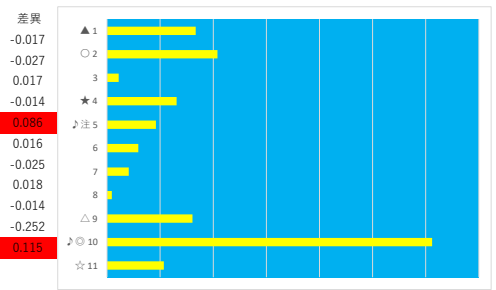

2023年7月5日 川崎4R アゲハチョウ特別

テクニカル6 ptn5

馬番	オッズ	馬名	騎手	勝率	連対率	複勝率	騎手	種牡馬	高回収
1	13.2	ウーアマツハ	森 泰斗	5.9%	17.3%	30.8%	◎	☆	
2	26.0	シュンレツ	増田 充宏	3.0%	7.4%	13.5%			○
3	12.8	グレートノイズ	山崎 誠士	6.1%	14.1%	24.9%	○	▲	
4	19.0	ウインアザレア	桜井 光輔	4.1%	10.5%	19.1%			
5	5.8	ボレロオブソロウ	新原 周馬	13.5%	30.0%	46.3%	★	★	
6	1.5	ドンドミノ	和田 謙治	51.2%	70.2%	80.1%	△	○	
7	5.4	デンバイバー	藤本 規輝	14.5%	32.4%	46.1%		◎	
8	37.1	ゴールドオリス	池谷 匠翔	2.1%	6.2%	15.2%	☆	△	
9	195.0	ステイフレンス	町田 直希	0.4%	1.3%	2.9%	▲		

2023年7月5日 川崎5R C3 五 C3 六

テクニカル6 ptn5

馬番	オッズ	馬名	騎手	勝率	連対率	複勝率	騎手	種牡馬	高回収
1	10.1	ブンヴァ	町田 直希	7.7%	19.0%	32.8%	○	▲	
2	3.8	キーファイン	野畑 凌	20.8%	45.8%	62.0%	★		
3	35.5	カモンベイビー	神尾 香澄	2.2%	6.5%	9.7%		★	
4	19.0	ニッドウナナ	新原 周馬	4.1%	10.5%	19.1%	▲	○	
5	18.6	フェスタフォンテン	沢田 龍哉	4.2%	10.3%	21.0%	△	☆	
6	13.2	バジカクシャーンズ	小林 捺花	5.9%	17.3%	30.8%			
7	19.0	オーシャンウインド	池谷 匠翔	4.1%	11.4%	19.6%	☆		
8	86.7	エイベクス	増田 充宏	0.9%	1.8%	4.9%		△	
9	12.8	クオーレカルド	山崎 誠士	6.1%	14.1%	24.9%	◎		
10	1.5	サンデルノ	木間塚 龍騎	51.2%	70.2%	80.1%		◎	
11	111.4	バジカクエブリン	臼井 健太郎	0.7%	2.3%	4.6%			