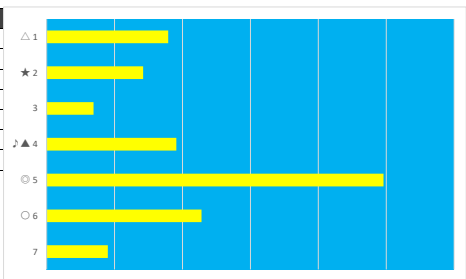

2023年8月28日 浦和2R ランチタイムチャレンジ

デクニカル6 ptn5

馬番	オッズ	馬名	騎手	勝率	連対率	複勝率	騎手	種牡馬	高回収
1	48.8	ダイチスマイル	臼井 健太	1.6%	4.1%	8.8%		◎	○
2	8.5	コングラツィア	和田 謙治	9.2%	21.5%	35.5%	○	◎	
3	3.1	ユメノハジマリ	室 陽一朗	25.2%	43.9%	57.7%	▲	★	
4	11.1	トキノカサドル	七タ 裕次	7.0%	15.1%	26.9%		▲	○
5	7.1	トーセンジョリ	高橋 利幸	11.0%	25.3%	39.6%			
6	2.2	ユメツクシ	及川 烈	35.4%	56.7%	69.7%	◎		○
7	52.0	ゴールドスベンサー	保園 翔也	1.5%	5.0%	10.0%	☆		
8	18.1	コンディトラム	橋本 直哉	4.3%	10.0%	19.2%	★	☆	
9	32.5	ハクサンパレー	加藤 和博	2.4%	6.0%	14.1%		△	
10	27.9	ノブカナロア	福原 杏	2.8%	7.3%	14.6%	△	○	
11	130.0	ヒナマル	吉留 孝司	0.6%	1.4%	2.7%			

2023年8月28日 浦和3R ドリームチャレンジ

デクニカル6 ptn3

馬番	オッズ	馬名	騎手	勝率	連対率	複勝率	騎手	種牡馬	高回収
1	9.9	ザブルクーリエ	藤田 凌	7.9%	19.3%	30.3%		◎	
2	8.5	ビキヤク	山崎 誠士	9.2%	21.5%	35.5%	○	☆	
3	11.3	ブラウンスウィープ	保園 翔也	6.9%	17.2%	31.9%	☆	★	
4	8.6	キョウエイオリオン	秋元 耕成	9.1%	23.2%	37.0%	★		○
5	2.2	オーウェル	笹川 翼	35.6%	57.0%	71.7%	◎	▲	
6	3.4	アースメロディ	七タ 裕次	22.8%	45.4%	60.2%	△	△	
7	500.0	ライオンズマーチ	橋本 直哉	0.0%	0.0%	6.1%	▲	○	