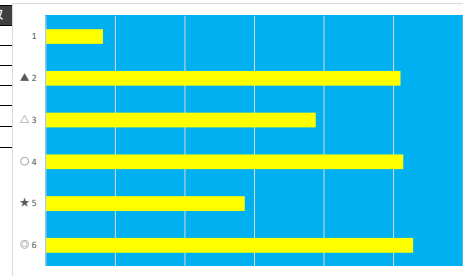

2023年8月28日 浦和3R ドリームチャレンジ

デクニカル6 ptn3

馬番	オッズ	馬名	騎手	勝率	連対率	複勝率	騎手	種牡馬	高回収
1	9.9	ザブルクーリエ	藤田 凌	7.9%	19.3%	30.3%		◎	
2	8.5	ビキヤク	山崎 誠士	9.2%	21.5%	35.5%	○	☆	
3	11.3	ブラウンスウィープ	保園 翔也	6.9%	17.2%	31.9%	☆	★	
4	8.6	キョウエイオリオン	秋元 耕成	9.1%	23.2%	37.0%	★		○
5	2.2	オーウェル	笹川 翼	35.6%	57.0%	71.7%	◎	▲	
6	3.4	アースメロディ	七タ 裕次	22.8%	45.4%	60.2%	△	△	
7	500.0	ライオンズマーチ	橋本 直哉	0.0%	0.0%	6.1%	▲	○	

2023年8月28日 浦和4R ドリームチャレンジ

テクニカル6 ptn3

馬番	オッズ	馬名	騎手	勝率	連対率	複勝率	騎手	種牡馬	高回収
1	19.0	ポップコーン	橋本 直哉	4.1%	12.4%	19.8%	△	△	
2	5.0	ピナサイゴン	笹川 翼	15.5%	33.8%	48.2%	○	○	
3	8.3	トーセンエナジー	森 泰斗	9.4%	21.2%	35.6%	◎	★	
4	3.0	リーダースカノン	保園 翔也	25.7%	46.6%	57.8%	★	☆	
5	18.1	チョウノリノリ	室 陽一朗	4.3%	10.0%	19.2%	☆	◎	
6	4.2	コウユウユケユケ	福原 杏	18.4%	38.3%	55.0%	▲	▲	