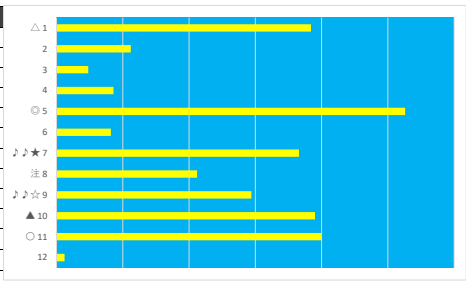

2023年8月28日 浦和10R 晩夏特別

デクニカル6 ptn3

馬番	オッズ	馬名	騎手	勝率	連対率	複勝率	騎手	種牡馬	高回収
1	8.5	サンケイワールド	森 泰斗	9.2%	21.5%	35.5%	◎	★	
2	130.0	ニシノアクシス	國分 祐仁	0.6%	1.4%	2.7%		○	
3	32.5	スーパローズ	七夕 裕次	2.4%	6.0%	14.1%		☆	
4	18.1	キャッスルシオン	篠谷 葵	4.3%	10.0%	19.2%			
5	3.7	グリーンガラス	本橋 孝太	21.3%	38.6%	50.8%	○		
6	19.0	マスクドサムライ	半澤 慶実	4.1%	12.4%	19.8%			
7	18.1	フェリスダージ	内田 利雄	4.3%	11.8%	21.6%	△	▲	○
8	130.0	リュウノホミ	臼井 健太	0.6%	1.5%	4.0%	☆	◎	
9	16.6	タウインチ	小杉 亮	4.7%	12.0%	18.8%			○
10	5.0	アルティスタエース	福原 杏	15.5%	33.8%	48.2%	▲	△	
11	3.9	プレーノマーノ	岡村 健司	20.0%	43.7%	55.5%	★		
12	130.0	ハトルオサンナ	中島 良美	0.6%	1.7%	3.2%