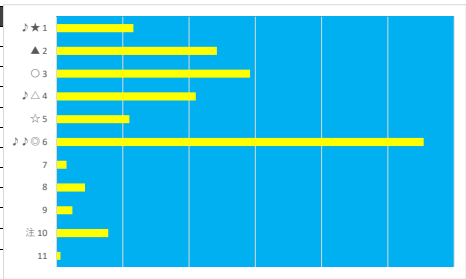

2023年8月28日 浦和2R ランチタイムチャレンジ

デクニカル6 ptn5

馬番	オッズ	馬名	騎手	勝率	連対率	複勝率	騎手	種牡馬	高回収
1	48.8	ダイチスマイル	臼井 健太	1.6%	4.1%	8.8%		◎	○
2	8.5	コングラツィア	和田 謙治	9.2%	21.5%	35.5%	○	◎	
3	3.1	ユメノハジマリ	室 陽一朗	25.2%	43.9%	57.7%	▲	★	
4	11.1	トキノカサドル	七タ 裕次	7.0%	15.1%	26.9%		▲	○
5	7.1	トーセンジョリ	高橋 利幸	11.0%	25.3%	39.6%			
6	2.2	ユメツクシ	及川 烈	35.4%	56.7%	69.7%	◎		○
7	52.0	ゴールドスベンサー	保園 翔也	1.5%	5.0%	10.0%	☆		
8	18.1	コンディトラム	橋本 直哉	4.3%	10.0%	19.2%	★	☆	
9	32.5	ハクサンパレー	加藤 和博	2.4%	6.0%	14.1%		△	
10	27.9	ノブカナロア	福原 杏	2.8%	7.3%	14.6%	△	○	
11	130.0	ヒナマル	吉留 孝司	0.6%	1.4%	2.7%