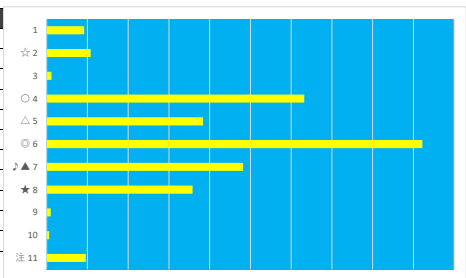

2023年8月28日 浦和7R 梨の里白岡！白岡美人賞

デクニカル6 ptn2

馬番	オッズ	馬名	騎手	勝率	連対率	複勝率	騎手	種牡馬	高回収
1	9.9	グランダルメ	笹川 翼	7.9%	19.3%	30.3%	○		
2	52.0	タケショウゲイル	篠谷 葵	1.5%	5.0%	10.0%			
3	7.1	ラブルバイル	秋元 耕成	11.0%	25.3%	39.6%			
4	14.4	シンドバッド	山中 悠希	5.4%	13.3%	23.3%	☆	☆	
5	130.0	ケンタスベシヤル	山本 聡紀	0.6%	1.7%	3.2%			
6	7.4	ワガママナビジン	沢田 龍哉	10.6%	24.8%	36.8%	△	▲	
7	130.0	アメ	加藤 和博	0.6%	1.4%	2.7%	★	★	
8	1.9	ディーレジェンド	庄司 大輔	41.1%	63.2%	73.9%		◎	
9	16.3	アヤサンメルシー	西 啓太	4.8%	13.5%	21.9%			
10	48.8	シナノホワイト	七夕 裕次	1.6%	4.1%	8.8%		△	○
11	8.5	ニットウサニー	森 泰斗	9.2%	21.5%	35.5%	◎	○	
12	32.5	アポロバシユート	和田 謙治	2.4%	6.0%	14.1%	▲		

2023年8月28日 浦和8R しらかおか大好き！シラオ仮面賞

デクニカル6 ptn1

馬番	オッズ	馬名	騎手	勝率	連対率	複勝率	騎手	種牡馬	高回収
1	27.9	リバースイート	木間塚 龍	2.8%	7.3%	14.6%			
2	130.0	ホッピングシャワー	福原 杏	0.6%	1.5%	4.0%	☆	▲	
3	52.0	ウオッカガール	菅原 涼太	1.5%	5.0%	10.0%	★		
4	3.7	チュラヴィーナス	笠野 雄大	21.3%	38.6%	50.8%		△	
5	32.5	ノーバディエルス	小杉 亮	2.4%	6.0%	14.1%			
6	7.2	リングベルガール	和田 謙治	10.9%	22.5%	37.4%	▲	★	
7	14.4	マッドルル	本橋 孝太	5.4%	13.3%	23.3%	◎		
8	15.0	コスモンブランサ	七夕 裕次	5.2%	15.5%	35.1%		○	
9	3.9	スティールシャトル	及川 烈	20.0%	43.7%	55.5%	○	◎	
10	5.3	マコトエトルリア	本田 正重	14.7%	32.2%	47.5%	△	☆	

2023年8月28日 浦和9R 女郎花特別

デクニカル6 ptn5

馬番	オッズ	馬名	騎手	勝率	連対率	複勝率	騎手	種牡馬	高回収
1	130.0	ヴァンクールシチー	半澤 慶実	0.6%	1.5%	4.0%		▲	
2	14.4	ピーマジカル	町田 直希	5.4%	13.3%	23.3%			
3	130.0	ケラウノスカズ	臼井 健太	0.6%	1.4%	2.7%			
4	2.8	ハクサンメモリー	沢田 龍哉	27.6%	48.4%	63.0%	▲	△	
5	8.5	エクレールスカイ	山口 達弥	9.2%	21.5%	35.5%	△	◎	
6	1.9	ジェノバプレイヤー	今野 忠成	41.1%	63.2%	73.9%		○	
7	8.6	キトゥンズルンパ	野畑 凌	9.1%	23.2%	37.0%	○		○
8	9.9	ウインチャチャ	和田 謙治	7.9%	19.3%	30.3%	◎	★	
9	156.0	ヴェルデヴェント	小杉 亮	0.5%	2.4%	5.7%	☆	☆	
10	260.0	メラスクリオス	室 隼一朗	0.3%	3.4%	7.1%	★		
11	16.3	ベイビーアッシュ	山中 悠希	4.8%	13.5%	21.9%			