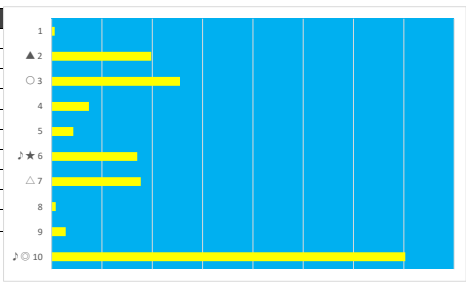

2023年8月28日 浦和10R 晩夏特別

デクニカル6 ptn3

馬番	オッズ	馬名	騎手	勝率	連対率	複勝率	騎手	種牡馬	高回収
1	8.5	サンケイワールド	森 泰斗	9.2%	21.5%	35.5%	◎	★	
2	130.0	ニシノアクシス	國分 祐仁	0.6%	1.4%	2.7%		○	
3	32.5	スーパローズ	七夕 裕次	2.4%	6.0%	14.1%		☆	
4	18.1	キャッスルシオン	篠谷 葵	4.3%	10.0%	19.2%			
5	3.7	グリーンガラス	本橋 孝太	21.3%	38.6%	50.8%	○		
6	19.0	マスクドサムライ	半澤 慶実	4.1%	12.4%	19.8%			
7	18.1	フェリスダージ	内田 利雄	4.3%	11.8%	21.6%	△	▲	○
8	130.0	リュウノホミ	臼井 健太	0.6%	1.5%	4.0%	☆	◎	
9	16.6	タウインチ	小杉 亮	4.7%	12.0%	18.8%			○
10	5.0	アルティスタエース	福原 杏	15.5%	33.8%	48.2%	▲	△	
11	3.9	プレーノマーノ	岡村 健司	20.0%	43.7%	55.5%	★		
12	130.0	ハトルオサンナ	中島 良美	0.6%	1.7%	3.2%			

2023年8月28日 浦和11R 処暑特別

デクニカル6 ptn6

馬番	オッズ	馬名	騎手	勝率	連対率	複勝率	騎手	種牡馬	高回収
1	130.0	シグラップリンリン	橋本 直哉	0.6%	1.5%	4.0%		☆	
2	5.3	グレートジャーニー	本橋 孝太	14.8%	32.9%	48.3%	○	△	
3	5.0	モズハッピーロード	山崎 誠士	15.5%	33.8%	48.2%	☆	◎	
4	32.5	クマサンニデアッタ	半澤 慶実	2.4%	6.0%	14.1%		○	
5	18.1	スマイルチャージ	濱田 達也	4.3%	10.0%	19.2%			
6	11.1	カワイイ	張田 昂	7.0%	15.1%	26.9%	★		○
7	10.1	メイストーム	森 泰斗	7.7%	19.2%	30.9%	◎	★	
8	97.5	カシノフオワード	吉留 孝司	0.8%	1.5%	3.8%			
9	27.9	ディアプロケウ	本田 正重	2.8%	7.3%	14.6%	△		
10	1.3	ミュステリーオン	笹川 翼	62.3%	80.0%	86.6%	▲	▲	