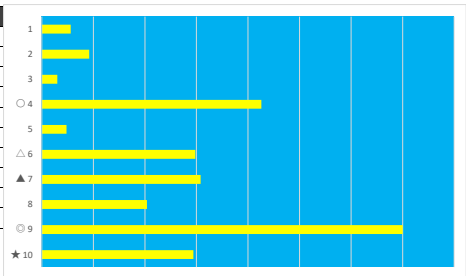

2023年8月28日 浦和7R 梨の里白岡！白岡美人賞

デクニカル6 ptn2

馬番	オッズ	馬名	騎手	勝率	連対率	複勝率	騎手	種牡馬	高回収
1	9.9	グランダルメ	笹川 翼	7.9%	19.3%	30.3%	○		
2	52.0	タケショウゲイル	篠谷 葵	1.5%	5.0%	10.0%			
3	7.1	ラブルバイル	秋元 耕成	11.0%	25.3%	39.6%			
4	14.4	シンドバッド	山中 悠希	5.4%	13.3%	23.3%	☆	☆	
5	130.0	ケンタスベシヤル	山本 聡紀	0.6%	1.7%	3.2%			
6	7.4	ワガママナビジン	沢田 龍哉	10.6%	24.8%	36.8%	△	▲	
7	130.0	アメ	加藤 和博	0.6%	1.4%	2.7%	★	★	
8	1.9	ディーレジェンド	庄司 大輔	41.1%	63.2%	73.9%		◎	
9	16.3	アヤサンメルシー	西 啓太	4.8%	13.5%	21.9%			
10	48.8	シナノホワイト	七夕 裕次	1.6%	4.1%	8.8%		△	○
11	8.5	ニットウサニー	森 泰斗	9.2%	21.5%	35.5%	◎	○	
12	32.5	アポロバシユート	和田 謙治	2.4%	6.0%	14.1%	▲		

2023年8月28日 浦和8R しらかおか大好き！シラオ仮面賞

デクニカル6 ptn1

馬番	オッズ	馬名	騎手	勝率	連対率	複勝率	騎手	種牡馬	高回収
1	27.9	リバースイート	木間塚 龍	2.8%	7.3%	14.6%			
2	130.0	ホッピングシャワー	福原 杏	0.6%	1.5%	4.0%	☆	▲	
3	52.0	ウオッカガール	菅原 涼太	1.5%	5.0%	10.0%	★		
4	3.7	チュラヴィーナス	笠野 雄大	21.3%	38.6%	50.8%		△	
5	32.5	ノーバディエルス	小杉 亮	2.4%	6.0%	14.1%			
6	7.2	リングベルガール	和田 謙治	10.9%	22.5%	37.4%	▲	★	
7	14.4	マッドルル	本橋 孝太	5.4%	13.3%	23.3%	◎		
8	15.0	コスモンブランサ	七夕 裕次	5.2%	15.5%	35.1%		○	
9	3.9	スティールシャトル	及川 烈	20.0%	43.7%	55.5%	○	◎	
10	5.3	マコトエトルリア	本田 正重	14.7%	32.2%	47.5%	△	☆	