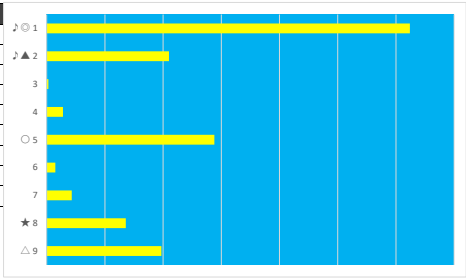

2023年8月28日 浦和1R C3 八 C3 九 C3 十

デクニカル6 ptn4

馬番	オッズ	馬名	騎手	勝率	連対率	複勝率	騎手	種牡馬	高回収
1	1.6	マイネルシヨック	本田 正重	47.4%	69.5%	81.3%	○	◎	
2	11.1	ユウユウリアン	吉留 孝司	7.0%	15.1%	26.9%	▲		○
3	260.0	ゴールドボード	秋元 耕成	0.3%	3.4%	7.1%	★		
4	27.9	アールレアル	中島 良美	2.8%	7.3%	14.6%			
5	5.3	スパークルガール	及川 烈	14.8%	32.9%	48.3%	◎	▲	
6	52.0	ニシノサトル	内田 利雄	1.5%	5.0%	10.0%	△	★	
7	18.1	ネオエンジェル	國分 祐仁	4.3%	10.0%	19.2%		△	
8	5.7	ビックパンアイ	高橋 利幸	13.6%	28.5%	43.4%		☆	
9	5.3	パレスギガント	七タ 裕次	14.7%	32.2%	47.5%	☆	○	