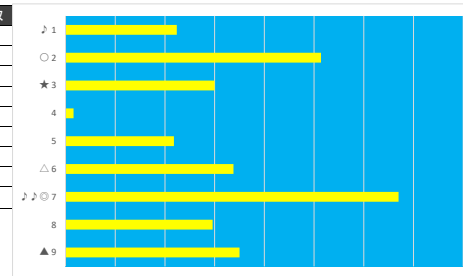

2023年8月28日 浦和4R ドリームチャレンジ

テクニカル6 ptn3

馬番	オッズ	馬名	騎手	勝率	連対率	複勝率	騎手	種牡馬	高回収
1	19.0	ポップコーン	橋本 直哉	4.1%	12.4%	19.8%	△	△	
2	5.0	ピナサイゴン	笹川 翼	15.5%	33.8%	48.2%	○	○	
3	8.3	トーセンエナジー	森 泰斗	9.4%	21.2%	35.6%	◎	★	
4	3.0	リーダースカノン	保園 翔也	25.7%	46.6%	57.8%	★	☆	
5	18.1	チョウノリノリ	室 陽一朗	4.3%	10.0%	19.2%	☆	◎	
6	4.2	コウユウユケユケ	福原 杏	18.4%	38.3%	55.0%	▲	▲	

2023年8月28日 浦和5R C1 四

テクニカル6 ptn1

馬番	オッズ	馬名	騎手	勝率	連対率	複勝率	騎手	種牡馬	高回収
1	65.0	キックフリップ	吉留 孝司	1.2%	2.4%	6.1%	★	☆	○
2	3.0	ダイバオーソ	藤江 渉	25.7%	46.6%	57.8%			
3	7.1	リョウタスベシャル	岡村 健司	11.0%	25.3%	39.6%	△	▲	
4	97.5	チェスナットドレス	國分 祐仁	0.8%	1.5%	3.8%			
5	7.2	インプレシオ	臼井 健太	10.9%	22.5%	37.4%	☆		
6	11.3	ゴープラチナム	張田 昂	6.9%	17.2%	31.9%	◎	★	
7	9.2	ワンダーフェンリル	橋本 直哉	8.5%	21.3%	38.3%	○	◎	○
8	5.3	ノースプリマ	木間塚 龍	14.8%	32.9%	48.3%		△	
9	9.2	アンファンドディユ	町田 直希	8.5%	20.6%	29.7%	▲	○	