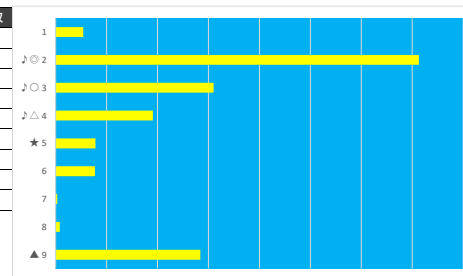

2023年8月28日 浦和4R ドリームチャレンジ

テクニカル6 ptn3

馬番	オッズ	馬名	騎手	勝率	連対率	複勝率	騎手	種牡馬	高回収
1	19.0	ポップコーン	橋本 直哉	4.1%	12.4%	19.8%	△	△	
2	5.0	ピナサイゴン	笹川 翼	15.5%	33.8%	48.2%	○	○	
3	8.3	トーセンエナジー	森 泰斗	9.4%	21.2%	35.6%	◎	★	
4	3.0	リーダースカノン	保園 翔也	25.7%	46.6%	57.8%	★	☆	
5	18.1	チョウノリノリ	室 陽一朗	4.3%	10.0%	19.2%	☆	◎	
6	4.2	コウユウユケユケ	福原 杏	18.4%	38.3%	55.0%	▲	▲	

2023年8月28日 浦和5R C1 四

テクニカル6 ptn1

馬番	オッズ	馬名	騎手	勝率	連対率	複勝率	騎手	種牡馬	高回収
1	65.0	キックフリップ	吉留 孝司	1.2%	2.4%	6.1%	★	☆	○
2	3.0	ダイバオーソ	藤江 渉	25.7%	46.6%	57.8%			
3	7.1	リョウタスベシャル	岡村 健司	11.0%	25.3%	39.6%	△	▲	
4	97.5	チェスナットドレス	國分 祐仁	0.8%	1.5%	3.8%			
5	7.2	インプレシオ	臼井 健太	10.9%	22.5%	37.4%	☆		
6	11.3	ゴープラチナム	張田 昂	6.9%	17.2%	31.9%	◎	★	
7	9.2	ワンダーフェンリル	橋本 直哉	8.5%	21.3%	38.3%	○	◎	○
8	5.3	ノースプリマ	木間塚 龍	14.8%	32.9%	48.3%		△	
9	9.2	アンファンドディユ	町田 直希	8.5%	20.6%	29.7%	▲	○	

2023年8月28日 浦和6R C3 八 C3 九 C3 十

テクニカル6 ptn5

馬番	オッズ	馬名	騎手	勝率	連対率	複勝率	騎手	種牡馬	高回収
1	14.4	ラッキーアモン	寺島 晏人	5.4%	13.3%	23.3%		△	
2	1.3	フォガラ	菅原 涼太	62.3%	80.0%	86.6%	▲	○	
3	11.1	ピンクフリーソ	町田 直希	7.0%	15.1%	26.9%	◎	▲	○
4	8.6	ニシノマリアーシュ	岡田 大	9.1%	23.2%	37.0%	★	◎	○
5	27.9	ファーマスター	福原 杏	2.8%	7.3%	14.6%	○	☆	
6	10.1	アミン	見越 彬央	7.7%	19.2%	30.9%			
7	260.0	ハルメニデス	秋元 耕成	0.3%	3.4%	7.1%	☆		
8	97.5	スクリームイーグル	室 陽一朗	0.8%	1.5%	3.8%	△	★	
9	4.2	シエスタキー	藤江 渉	18.4%	38.3%	55.0%		◎	

2023年8月28日 浦和7R 梨の里白岡！白岡美人賞

デクニカル6 ptn2

馬番	オッズ	馬名	騎手	勝率	連対率	複勝率	騎手	種牡馬	高回収
1	9.9	グランダルメ	笹川 翼	7.9%	19.3%	30.3%	○		
2	52.0	タケショウゲイル	篠谷 葵	1.5%	5.0%	10.0%			
3	7.1	ラブルバイル	秋元 耕成	11.0%	25.3%	39.6%			
4	14.4	シンドバッド	山中 悠希	5.4%	13.3%	23.3%	☆	☆	
5	130.0	ケンタスベシヤル	山本 聡紀	0.6%	1.7%	3.2%			
6	7.4	ワガママナビジン	沢田 龍哉	10.6%	24.8%	36.8%	△	▲	
7	130.0	アメ	加藤 和博	0.6%	1.4%	2.7%	★	★	
8	1.9	ディーレジェンド	庄司 大輔	41.1%	63.2%	73.9%		◎	
9	16.3	アヤサンメルシー	西 啓太	4.8%	13.5%	21.9%			
10	48.8	シナノホワイト	七夕 裕次	1.6%	4.1%	8.8%		△	○
11	8.5	ニットウサニー	森 泰斗	9.2%	21.5%	35.5%	◎	○	
12	32.5	アポロバシユート	和田 謙治	2.4%	6.0%	14.1%	▲		