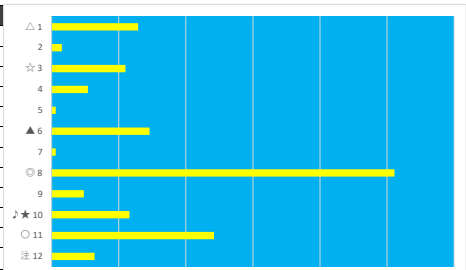

2023年8月28日 浦和6R C3 八 C3 九 C3 十

テクニカル6 ptn5

馬番	オッズ	馬名	騎手	勝率	連対率	複勝率	騎手	種牡馬	高回収
1	14.4	ラッキーアモン	寺島 晏人	5.4%	13.3%	23.3%		△	
2	1.3	フォガラ	菅原 涼太	62.3%	80.0%	86.6%	▲	○	
3	11.1	ピンクフリーソ	町田 直希	7.0%	15.1%	26.9%	◎	▲	○
4	8.6	ニシノマリアーシュ	岡田 大	9.1%	23.2%	37.0%	★	◎	○
5	27.9	ファーマスター	福原 杏	2.8%	7.3%	14.6%	○	☆	
6	10.1	アミン	見越 彬央	7.7%	19.2%	30.9%			
7	260.0	ハルメニデス	秋元 耕成	0.3%	3.4%	7.1%	☆		
8	97.5	スクリームイーグル	室 陽一朗	0.8%	1.5%	3.8%	△	★	
9	4.2	シエスタキー	藤江 渉	18.4%	38.3%	55.0%		◎	

2023年8月28日 浦和7R 梨の里白岡！白岡美人賞

デクニカル6 ptn2

馬番	オッズ	馬名	騎手	勝率	連対率	複勝率	騎手	種牡馬	高回収
1	9.9	グランダルメ	笹川 翼	7.9%	19.3%	30.3%	○		
2	52.0	タケショウゲイル	篠谷 葵	1.5%	5.0%	10.0%			
3	7.1	ラブルバイル	秋元 耕成	11.0%	25.3%	39.6%			
4	14.4	シンドバッド	山中 悠希	5.4%	13.3%	23.3%	☆	☆	
5	130.0	ケンタスベシヤル	山本 聡紀	0.6%	1.7%	3.2%			
6	7.4	ワガママナビジン	沢田 龍哉	10.6%	24.8%	36.8%	△	▲	
7	130.0	アメ	加藤 和博	0.6%	1.4%	2.7%	★	★	
8	1.9	ディーレジェンド	庄司 大輔	41.1%	63.2%	73.9%		◎	
9	16.3	アヤサンメルシー	西 啓太	4.8%	13.5%	21.9%			
10	48.8	シナノホワイト	七夕 裕次	1.6%	4.1%	8.8%		△	○
11	8.5	ニットウサニー	森 泰斗	9.2%	21.5%	35.5%	◎	○	
12	32.5	アポロバシユート	和田 謙治	2.4%	6.0%	14.1%	▲		

2023年8月28日 浦和8R しらかおか大好き！シラオ仮面賞

デクニカル6 ptn1

馬番	オッズ	馬名	騎手	勝率	連対率	複勝率	騎手	種牡馬	高回収
1	27.9	リバースイート	木間塚 龍	2.8%	7.3%	14.6%			
2	130.0	ホッピングシャワー	福原 杏	0.6%	1.5%	4.0%	☆	▲	
3	52.0	ウオッカガール	菅原 涼太	1.5%	5.0%	10.0%	★		
4	3.7	チュラヴィーナス	笠野 雄大	21.3%	38.6%	50.8%		△	
5	32.5	ノーバディエルス	小杉 亮	2.4%	6.0%	14.1%			
6	7.2	リングベルガール	和田 謙治	10.9%	22.5%	37.4%	▲	★	
7	14.4	マッドルル	本橋 孝太	5.4%	13.3%	23.3%	◎		
8	15.0	コスモンブランサ	七夕 裕次	5.2%	15.5%	35.1%		○	
9	3.9	スティールシャトル	及川 烈	20.0%	43.7%	55.5%	○	◎	
10	5.3	マコトエトルリア	本田 正重	14.7%	32.2%	47.5%	△	☆	