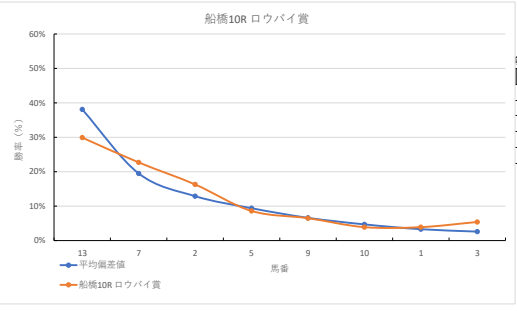

馬番	馬名	合計
	サイレントウルフ	20.3%
	キャリアリズム	16.2%
	ポルカナル	13.6%
	ジョーコモド	10.7%
	グランステファン	10.2%

2024年2月6日		船橋11R 春告鳥スプリント		テクニカル6			ptn3		
馬番	オッズ	馬名	騎手	勝率	連対率	複勝率	騎手	種牡馬	高回収
1	8.0	イーシューファクト	御神本 訓	9.8%	24.1%	39.6%	◎	◎	
2	11.6	ベルブリッパ	本田 正重	6.7%	16.3%	30.0%		△	△
3	14.2	メイブルシスター	張田 昂	5.5%	12.2%	21.3%	▲	☆	
4	31.2	クラティアラ	森谷 葵	2.5%	5.1%	13.1%			
5	12.0	エロロイ	木曽塚 龍	6.5%	16.1%	24.8%			
6	14.4	マイクハージュ	沢田 龍哉	5.4%	9.7%	18.8%	☆	○	○
7	2.6	ディアラフオーカス	和田 謙治	29.9%	51.0%	63.8%			
8	97.5	デンテキセンセキ	町田 直希	0.8%	2.0%	4.9%			
9	3.4	カールズハート	森 泰斗	22.7%	43.9%	56.7%	○		
10	12.0	ファイナルキング	藤本 現輝	6.5%	15.8%	28.4%		▲	
11	35.5	トゥルーパローズ	矢野 貴之	2.2%	4.6%	8.2%	★	★	○
12	500.0	オースミカテドラル	石崎 駿	0.0%	2.1%	3.6%