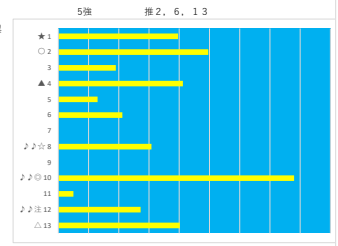

2024年2月6日		船橋9R アルデラミン特別		テクニカル6			ptn1		
馬番	オッズ	馬名	騎手	勝率	連対率	複勝率	騎手	種牡馬	高回収
1	8.0	エントシヤスタ	張田 昂	9.8%	23.4%	38.1%	◎	◎	
2	8.0	フッシュドノエル	和田 謙治	9.8%	24.1%	39.6%	◎	▲	
3	14.2	リッキーザキング	川島 正太	5.5%	12.2%	21.3%		△	
4	5.0	リッキーザキング	沢田 龍哉	15.6%	33.7%	50.0%	○	△	
5	12.0	プレバ	飯部 茂史	6.5%	16.1%	24.8%		★	
6	7.4	グリーンファイア	岡村 健司	10.6%	21.8%	34.1%	★	☆	
7	500.0	キャッスル(シオウ)	森谷 葵	0.0%	0.0%	0.4%			
8	14.4	キトゥンスルンバ	七ツ 裕次	5.4%	9.7%	18.8%			○
9	500.0	グリーングラシア	本橋 孝太	0.0%	0.0%	0.0%		△	
10	3.1	オルオル	森 泰斗	25.0%	25.0%	25.0%	▲		○
11	31.2	クルベリ	山崎 誠士	2.5%	5.1%	13.1%			
12	21.7	シオパークマグマ	中島 良美	3.6%	7.1%	10.7%			○
13	3.9	ワイワイオレアー	本田 正重	20.1%	39.6%	52.9%	☆		

馬番	馬名	合計
	フッシュドノエル	13.0%
	リッキーザキング	6.3%
	オルオル	6.3%
	グリーングラシア	5.8%
	グリーンファイア	4.8%

2024年2月6日		船橋10R ロウバイ賞		テクニカル6			ptn4		
馬番	オッズ	馬名	騎手	勝率	連対率	複勝率	騎手	種牡馬	高回収
1	20.0	テイクアターン	山崎 誠士	3.9%	9.8%	16.9%			
2	4.8	トールセンディゴ	西 啓太	16.3%	34.5%	52.8%			
3	14.4	マリブプリエール	本橋 孝太	5.4%	9.7%	18.8%	☆	☆	○
4	52.0	ヨウゴウ	森谷 葵	1.5%	6.9%	9.9%		△	
5	9.1	コロバンジュ	岡村 健司	8.6%	22.5%	37.4%			
6	500.0	グンパチアイアン	山中 悠希	0.0%	0.0%	0.0%	★		
7	3.4	ポルカナル	森 泰斗	22.7%	43.9%	56.7%	○		
8	21.7	グランステファン	笠野 雄大	3.6%	7.1%	10.7%		★	○
9	12.0	キャリアリズム	沢田 龍哉	6.5%	15.8%	28.4%		○	
10	20.0	ピースマッチング	石崎 駿	3.9%	10.9%	19.9%		▲	
11	28.9	ジョーコモド	和田 謙治	2.7%	7.0%	14.0%		△	○
12	31.2	サイレントウルフ	張田 昂	2.5%	5.1%	13.1%	▲	◎	
13	2.6	オーマイグッネス	矢野 貴之	29.9%	51.0%	63.8%	◎