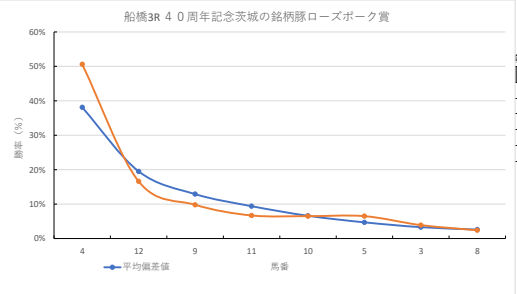

馬番	馬名	合計
	ロンリーブラネット	15.3%
	トリアリパティアー	12.6%
	モルフォ	12.0%
	シャオイーシャオ	8.3%
	キュランブラー	7.9%

2024年2月6日		船橋4R C2 五 C2 六		テクニカル6			ptn6		
馬番	オッズ	馬名	騎手	勝率	連対率	複勝率	騎手	種牡馬	高回収
1	8.0	クワイアインダラ	臼井 健太	9.8%	24.1%	39.6%			
2	55.7	カベラスター	福原 杏	1.4%	3.7%	9.1%			
3	26.0	マドネスカズ	小杉 亮	3.0%	14.2%	28.4%	▲		
4	26.9	ユメミルツキ	及川 烈	2.9%	10.4%	21.1%		▲	
5	500.0	フルネットスター	篠谷 葵	0.0%	2.1%	3.6%			
6	20.0	キングスウェイ	山口 達弥	3.9%	9.8%	16.9%			◎
7	130.0	エタメディノキセキ	山中 悠希	0.6%	2.9%	6.4%		☆	
8	35.5	ハクシエンズ	七夕 裕次	2.2%	4.6%	8.2%			○
9	3.0	ランペロニキ	山崎 誠士	26.1%	47.8%	64.6%	★	○	
10	1.5	ビットコイン	森 壽斗	50.6%	69.9%	79.3%	◎	△	○
11	20.0	シカゴフオンテン	矢野 典之	3.9%	10.9%	19.9%	○	★	
12	32.5	シュネーガッツ	和田 謙治	2.4%	6.6%	13.5%	△