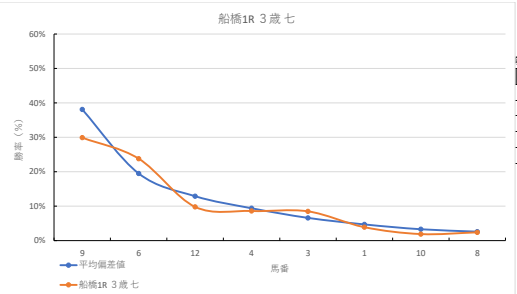

2024年2月6日		船橋1R 3歳七		テクニカル6			ptn4		
馬番	オッズ	馬名	騎手	勝率	連対率	複勝率	騎手	種牡馬	高回収
1	20.0	マドモアゼルシヨリ	山中 悠希	3.9%	10.9%	19.9%			
2	35.5	コンサートバイオ	本田 正重	2.2%	4.6%	8.2%	◎	◎	○
3	9.2	アイデンエース	石崎 駿	8.5%	18.2%	29.2%			
4	9.1	キタサンセレーナード	川島 正太	8.6%	22.5%	37.4%	○	○	
5	130.0	カシノベガリス	荻 陽一郎	0.6%	2.9%	6.4%		▲	
6	3.3	エスケイチャン	庄司 大輔	23.8%	45.8%	59.9%			
7	500.0	ハンパツルカルメン	飯部 茂史	0.0%	2.1%	3.6%		△	
8	32.5	スベクチャン	本橋 孝太	2.4%	6.6%	13.5%	△		
9	2.6	プレストライズ	小杉 亮	29.9%	51.0%	63.8%	☆	☆	
10	41.1	セクシーウィーダー	濱田 達也	1.9%	6.8%	14.1%			★
11	55.7	サスケスリーズ	山口 達弥	1.4%	3.7%	9.1%		★	
12	8.0	ファンタン	野畑 渡	9.8%	24.1%	39.6%	▲		

馬番	馬名	合計
	キタサンセレーナード	11.5%
	コンサートバイオ	9.2%
	プレストライズ	8.7%
	マドモアゼルシヨリ	8.2%
	アイデンエース	6.6%

2024年2月6日		船橋2R 3歳六		テクニカル6			ptn3		
馬番	オッズ	馬名	騎手	勝率	連対率	複勝率	騎手	種牡馬	高回収
1	41.1	ダイボセイデン	矢野 典之	1.9%	6.8%	14.1%	○	△	
2	500.0	タンスケ	所 肇	0.0%	2.1%	3.6%			★
3	55.7	マッドブルーアイ	和田 謙治	1.4%	3.7%	9.1%	▲	☆	
4	35.5	フナシメジ	仲野 光馬	2.2%	4.6%	8.2%			○
5	9.2	ラエティディア	木根塚 龍	8.5%	18.2%	29.2%			
6	9.1	デザイアー	本橋 孝太	8.6%	22.5%	37.4%	★		
7	8.0	クーンルアソフ	笠野 雄大	9.8%	24.1%	39.6%		○	
8	5.0	ファストカーベラ	飯部 茂史	15.6%	33.7%	50.0%			▲
9	32.5	サリーエット	本田 正重	2.4%	6.6%	13.5%	◎		
10	97.5	ソウ	實川 純一	0.8%	2.0%	4.9%			
11	12.0	ジェネシスミザール	野畑 渡	6.5%	16.1%	24.8%	△		
12	2.2	イエスコオーン	篠谷 葵	35.8%	59.2%	72.8%	☆	◎	