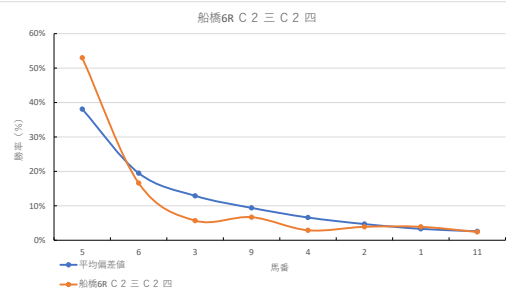

馬番	馬名	合計
	スリアンヴォス	24.3%
	トノカンショウ	14.3%
	タロマンダラ	11.1%
	ユールファーナ	9.1%
	ブルーアーカイブ	7.9%

2024年2月6日		船橋7R 馬い! 八丈島レモンを食べよう		テクニカル6			ptn4		
馬番	オッズ	馬名	騎手	勝率	連対率	複勝率	騎手	種牡馬	高回収
1	55.7	ピエナファリア	吉留 孝司	1.4%	3.7%	9.1%	☆	▲	
2	1.2	スティールウィル	山崎 誠士	64.5%	81.1%	87.4%	▲	▲	
3	5.0	グレイティンディ	森谷 葵	15.6%	33.7%	50.0%	◎	★	
4	500.0	ホワイトブレズ	箕川 純一	0.0%	2.1%	3.6%			☆
5	12.0	コスモヴェット	川島 正太	6.5%	15.8%	28.4%			
6	20.0	ビュークレスト	本田 正重	3.9%	9.8%	16.9%	★		
7	9.1	ウインドカクテル	森 泰斗	8.6%	22.5%	37.4%	△	◎	
8	8.0	シーオブウェーブ	和田 謙治	9.8%	24.1%	39.6%	○		
9	130.0	パーティーキング	所 賢	0.6%	2.9%	6.4%			
10	32.5	エンバース	岡田 大	2.4%	6.6%	13.5%			
11	20.0	ラビットヘアー	笠野 雄大	3.9%	10.9%	19.9%			○
12	35.5	ピンククリオーソ	庄司 大輔	2.2%	4.6%	8.2%			○