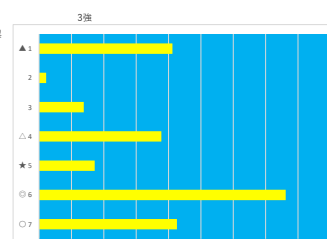

馬番	馬名	合計
	パハマフレイバー	14.6%
	トレイルリッジ	14.4%
	ソレナ	10.8%
	クニトキメキ	8.5%
	セイショウワジ	5.7%