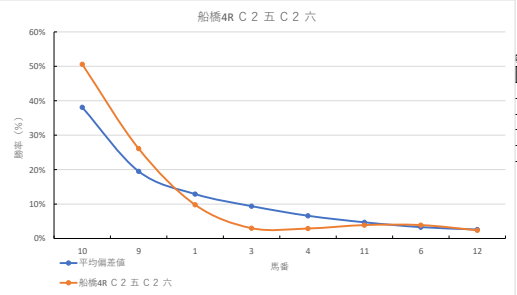

馬番	馬名	合計
	ビットコイン	19.3%
	シカゴフオンテン	16.6%
	ランペロニキ	16.0%
	エタメディノキセキ	15.4%
	ユメミルツキ	8.3%