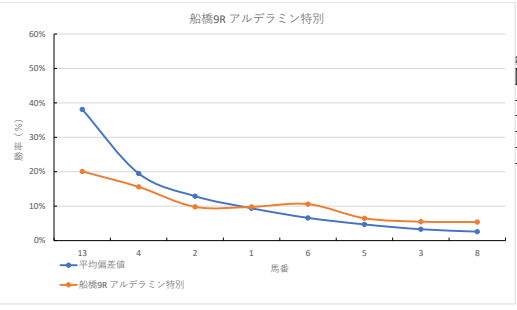

2024年2月6日		船橋9R アルデラミン特別		テクニカル6			ptn1		
馬番	オッズ	馬名	騎手	勝率	連対率	複勝率	騎手	種牡馬	高回収
1	8.0	エントシヤスタ	張田 昂	9.8%	23.4%	38.1%	◎	◎	
2	8.0	フッシュドノエル	和田 謙治	9.8%	24.1%	39.6%	◎	▲	
3	14.2	リッキーザキング	川島 正太	5.5%	12.2%	21.3%		△	
4	5.0	リッキーザキング	沢田 龍哉	15.6%	33.7%	50.0%	○	△	
5	12.0	プレバ	飯部 茂史	6.5%	16.1%	24.8%		★	
6	7.4	グリーンファイア	岡村 健司	10.6%	21.8%	34.1%	★	☆	
7	500.0	キャッスル(シオウ)	森谷 葵	0.0%	0.0%	0.4%			
8	14.4	キトゥンスルンバ	七ツ 裕次	5.4%	9.7%	18.8%			○
9	500.0	グリーングラシア	本橋 孝太	0.0%	0.0%	0.0%		△	
10	3.1	オルオル	森 泰斗	25.0%	25.0%	25.0%	▲		○
11	31.2	クルベリ	山崎 誠士	2.5%	5.1%	13.1%			
12	21.7	シオパークマグマ	中島 良美	3.6%	7.1%	10.7%			○
13	3.9	ワイワイオレアー	本田 正重	20.1%	39.6%	52.9%	☆		

馬番	馬名	合計
	フッシュドノエル	13.0%
	リッキーザキング	6.3%
	オルオル	6.3%
	グリーングラシア	5.8%
	グリーンファイア	4.8%

2024年2月6日		船橋10R ロウバイ賞		テクニカル6			ptn4		
馬番	オッズ	馬名	騎手	勝率	連対率	複勝率	騎手	種牡馬	高回収
1	20.0	テイクアターン	山崎 誠士	3.9%	9.8%	16.9%			
2	4.8	トールセンディゴ	西 啓太	16.3%	34.5%	52.8%			
3	14.4	マリブプリエール	本橋 孝太	5.4%	9.7%	18.8%	☆	☆	○
4	52.0	ヨウゴウ	森谷 葵	1.5%	6.9%	9.9%		△	
5	9.1	コロバンジュ	岡村 健司	8.6%	22.5%	37.4%			
6	500.0	グンパチアイアン	山中 悠希	0.0%	0.0%	0.0%	★		
7	3.4	ポルカナル	森 泰斗	22.7%	43.9%	56.7%	○		
8	21.7	グランステファン	笠野 雄大	3.6%	7.1%	10.7%		★	○
9	12.0	キャリアリズム	沢田 龍哉	6.5%	15.8%	28.4%		○	
10	20.0	ピースマッチング	石崎 駿	3.9%	10.9%	19.9%		▲	
11	28.9	ジョーコモド	和田 謙治	2.7%	7.0%	14.0%		△	○
12	31.2	サイレントウルフ	張田 昂	2.5%	5.1%	13.1%	▲	◎	
13	2.6	オーマイグッネス	矢野 貴之	29.9%	51.0%	63.8%	◎