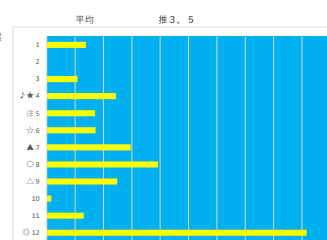

2024年2月6日		船橋1R 3歳七		テクニカル6			ptn4		
馬番	オッズ	馬名	騎手	勝率	連対率	複勝率	騎手	種牡馬	高回収
1	20.0	マドモアゼルシヨリ	山中 悠希	3.9%	10.9%	19.9%			
2	35.5	コンサートバイオ	本田 正重	2.2%	4.6%	8.2%	◎	◎	○
3	9.2	アイデンエース	石崎 駿	8.5%	18.2%	29.2%			
4	9.1	キタサンセレーナード	川島 正太	8.6%	22.5%	37.4%	○	○	
5	130.0	カシノベガリス	荻 陽一郎	0.6%	2.9%	6.4%		▲	
6	3.3	エスケイチャン	庄司 大輔	23.8%	45.8%	59.9%			
7	500.0	ハンパツルカルメン	飯部 茂史	0.0%	2.1%	3.6%		△	
8	32.5	スベクチャン	本橋 孝太	2.4%	6.6%	13.5%	△		
9	2.6	プレストライズ	小杉 亮	29.9%	51.0%	63.8%	☆	☆	
10	41.1	セクシーウィーダー	濱田 達也	1.9%	6.8%	14.1%			★
11	55.7	サスケスリーズ	山口 達弥	1.4%	3.7%	9.1%		★	
12	8.0	ファンタン	野畑 渡	9.8%	24.1%	39.6%	▲		

馬番	馬名	合計
	キタサンセレーナード	11.5%
	コンサートバイオ	9.2%
	プレストライズ	8.7%
	マドモアゼルシヨリ	8.2%
	アイデンエース	6.6%

2024年2月6日		船橋2R 3歳六		テクニカル6			ptn3		
馬番	オッズ	馬名	騎手	勝率	連対率	複勝率	騎手	種牡馬	高回収
1	41.1	ダイボセイデン	矢野 典之	1.9%	6.8%	14.1%	○	△	
2	500.0	タンスケ	所 肇	0.0%	2.1%	3.6%			★
3	55.7	マッドブルーアイ	和田 謙治	1.4%	3.7%	9.1%	▲	☆	
4	35.5	フナシメジ	仲野 光馬	2.2%	4.6%	8.2%			○
5	9.2	ラエティディア	木根塚 龍	8.5%	18.2%	29.2%			
6	9.1	デザイアー	本橋 孝太	8.6%	22.5%	37.4%	★		
7	8.0	クーンルアソフ	笠野 雄大	9.8%	24.1%	39.6%		○	
8	5.0	ファストカーベラ	飯部 茂史	15.6%	33.7%	50.0%			▲
9	32.5	サリーエット	本田 正重	2.4%	6.6%	13.5%	◎		
10	97.5	ソウ	實川 純一	0.8%	2.0%	4.9%			
11	12.0	ジェネシスミザール	野畑 渡	6.5%	16.1%	24.8%	△		
12	2.2	イエスコオーン	篠谷 葵	35.8%	59.2%	72.8%	☆	◎	