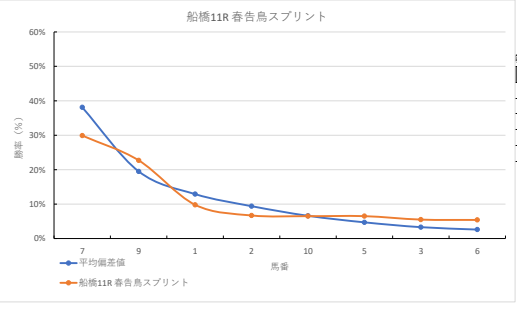

馬番	馬名	合計
	イーシューファクト	39.5%
	マイクハージュ	21.1%
	メイブルシスター	19.5%
	ベルブリッパ	19.2%
	カールズハート	17.3%

2024年2月6日		船橋12R 海神スプリント		テクニカル6			ptn1		
馬番	オッズ	馬名	騎手	勝率	連対率	複勝率	騎手	種牡馬	高回収
1	5.1	グアドループ	御神本 訓	15.2%	29.3%	46.6%	◎	▲	○
2	9.1	ボナセラ	本田 正重	8.6%	22.5%	37.4%		△	△
3	2.2	カッパキ	張田 昂	35.8%	59.2%	72.8%	▲	★	
4	97.5	チハヤ	半澤 農美	0.8%	2.0%	4.9%		☆	
5	8.0	デザートウィンド	森谷 葵	9.8%	24.1%	39.6%			
6	55.7	スバークジョイ	藤本 現輝	1.4%	3.7%	9.1%			
7	20.0	ハクサンオリヒメ	山中 悠希	3.9%	9.8%	16.9%		◎	
8	97.5	ハピネスマインド	小杉 亮	0.8%	2.3%	5.4%			
9	12.0	ミホスローロリス	森 泰斗	6.5%	16.1%	24.8%	○		
10	9.2	ミスグロリア	山口 達弥	8.5%	18.2%	29.2%	☆	○	
11	500.0	コスモカ	及川 烈	0.0%	2.1%	3.6%			
12	14.4	カミノボウオー	本橋 孝太	5.4%	9.7%	18.8%	★		○