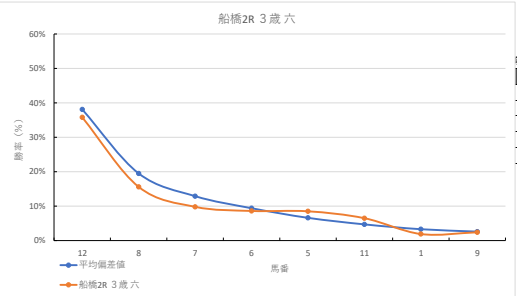

2024年2月6日		船橋1R 3歳七		テクニカル6			ptn4		
馬番	オッズ	馬名	騎手	勝率	連対率	複勝率	騎手	種牡馬	高回収
1	20.0	マドモアゼルシヨリ	山中 悠希	3.9%	10.9%	19.9%			
2	35.5	コンサートバイオ	本田 正重	2.2%	4.6%	8.2%	◎	◎	○
3	9.2	アイデンエース	石崎 駿	8.5%	18.2%	29.2%			
4	9.1	キタサンセレーナード	川島 正太	8.6%	22.5%	37.4%	○	○	
5	130.0	カシノベガリス	荻 陽一郎	0.6%	2.9%	6.4%		▲	
6	3.3	エスケイチャン	庄司 大輔	23.8%	45.8%	59.9%			
7	500.0	ハンパツルカルメン	飯部 茂史	0.0%	2.1%	3.6%		△	
8	32.5	スベクチャン	本橋 孝太	2.4%	6.6%	13.5%	△		
9	2.6	プレストライズ	小杉 亮	29.9%	51.0%	63.8%	☆	☆	
10	41.1	セクシーウィーダー	濱田 達也	1.9%	6.8%	14.1%			★
11	55.7	サスケスリーズ	山口 達弥	1.4%	3.7%	9.1%		★	
12	8.0	ファンタン	野畑 渡	9.8%	24.1%	39.6%	▲		

馬番	馬名	合計
	キタサンセレーナード	11.5%
	コンサートバイオ	9.2%
	プレストライズ	8.7%
	マドモアゼルシヨリ	8.2%
	アイデンエース	6.6%

2024年2月6日		船橋2R 3歳六		テクニカル6			ptn3		
馬番	オッズ	馬名	騎手	勝率	連対率	複勝率	騎手	種牡馬	高回収
1	41.1	ダイボセイデン	矢野 典之	1.9%	6.8%	14.1%	○	△	
2	500.0	タンスケ	所 肇	0.0%	2.1%	3.6%			★
3	55.7	マッドブルーアイ	和田 謙治	1.4%	3.7%	9.1%	▲	☆	
4	35.5	フナシメジ	仲野 光馬	2.2%	4.6%	8.2%			○
5	9.2	ラエティディア	木根塚 龍	8.5%	18.2%	29.2%			
6	9.1	デザイアー	本橋 孝太	8.6%	22.5%	37.4%	★		
7	8.0	クーンルアソフ	笠野 雄大	9.8%	24.1%	39.6%		○	
8	5.0	ファストカーベラ	飯部 茂史	15.6%	33.7%	50.0%			▲
9	32.5	サリーエット	本田 正重	2.4%	6.6%	13.5%	◎		
10	97.5	ソウ	實川 純一	0.8%	2.0%	4.9%			
11	12.0	ジェネシスミザール	野畑 渡	6.5%	16.1%	24.8%	△		
12	2.2	イエスコオーン	篠谷 葵	35.8%	59.2%	72.8%	☆	◎	