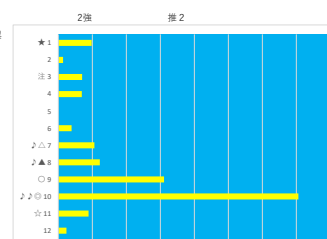

馬番	馬名	合計
	ビットコイン	19.3%
	シカゴフオンテン	16.6%
	ランペロニキ	16.0%
	エタメディノキセキ	15.4%
	ユメミルツキ	8.3%