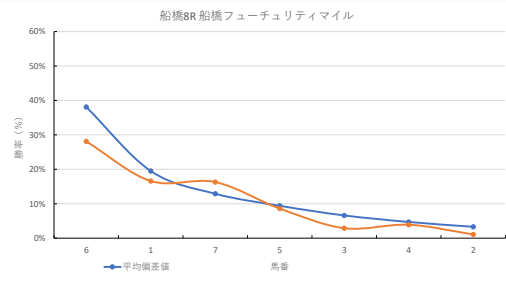

馬番	馬名	合計
	パハマフレイバー	14.6%
	トレイルリッジ	14.4%
	ソレナ	10.8%
	クニトキメキ	8.5%
	セイショウワジ	5.7%