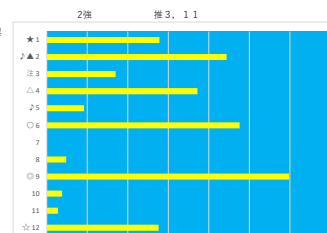

2024年2月6日		船橋1R 3歳七		テクニカル6			ptn4		
馬番	オッズ	馬名	騎手	勝率	連対率	複勝率	騎手	種牡馬	高回収
1	20.0	マドモアゼルシヨリ	山中 悠希	3.9%	10.9%	19.9%			
2	35.5	コンサートバイオ	本田 正重	2.2%	4.6%	8.2%	◎	◎	○
3	9.2	アイデンエース	石崎 駿	8.5%	18.2%	29.2%			
4	9.1	キタサンセレーナード	川島 正太	8.6%	22.5%	37.4%	○	○	
5	130.0	カシノベガリス	荻 陽一郎	0.6%	2.9%	6.4%		▲	
6	3.3	エスケイチャン	庄司 大輔	23.8%	45.8%	59.9%			
7	500.0	ハンパツルカルメン	飯部 茂史	0.0%	2.1%	3.6%		△	
8	32.5	スベクチャン	本橋 孝太	2.4%	6.6%	13.5%	△		
9	2.6	プレストライズ	小杉 亮	29.9%	51.0%	63.8%	☆	☆	
10	41.1	セクシーウィーダー	濱田 達也	1.9%	6.8%	14.1%			★
11	55.7	サスケスリーズ	山口 達弥	1.4%	3.7%	9.1%		★	
12	8.0	ファンタン	野畑 渡	9.8%	24.1%	39.6%	▲		

馬番	馬名	合計
	キタサンセレーナード	11.5%
	コンサートバイオ	9.2%
	プレストライズ	8.7%
	マドモアゼルシヨリ	8.2%
	アイデンエース	6.6%

2024年2月6日		船橋2R 3歳六		テクニカル6			ptn3		
馬番	オッズ	馬名	騎手	勝率	連対率	複勝率	騎手	種牡馬	高回収
1	41.1	ダイボセイデン	矢野 典之	1.9%	6.8%	14.1%	○	△	
2	500.0	タンスケ	所 肇	0.0%	2.1%	3.6%			★
3	55.7	マッドブルーアイ	和田 謙治	1.4%	3.7%	9.1%	▲	☆	
4	35.5	フナシメジ	仲野 光馬	2.2%	4.6%	8.2%			○
5	9.2	ラエティディア	木根塚 龍	8.5%	18.2%	29.2%			
6	9.1	デザイアー	本橋 孝太	8.6%	22.5%	37.4%	★		
7	8.0	クーンルアソフ	笠野 雄大	9.8%	24.1%	39.6%		○	
8	5.0	ファストカーベラ	飯部 茂史	15.6%	33.7%	50.0%			▲
9	32.5	サリーエット	本田 正重	2.4%	6.6%	13.5%	◎		
10	97.5	ソウ	實川 純一	0.8%	2.0%	4.9%			
11	12.0	ジェネシスミザール	野畑 渡	6.5%	16.1%	24.8%	△		
12	2.2	イエスコオーン	篠谷 葵	35.8%	59.2%	72.8%	☆	◎	

馬番	馬名	合計
	イエスコオーン	15.0%
	クーンルアソフ	11.7%
	サリーエット	9.2%
	ダイボセイデン	6.6%
	マッドブルーアイ	5.4%

2024年2月6日		船橋3R 40周年記念茨城の銘柄藤ローズボーク賞		テクニカル6			ptn4		
馬番	オッズ	馬名	騎手	勝率	連対率	複勝率	騎手	種牡馬	高回収
1	35.5	アナザーウィーダー	見越 彬央	2.2%	4.6%	8.2%			○
2	55.7	チエンテナリオ	矢野 典之	1.4%	3.7%	9.1%	◎		
3	20.0	キュランブラー	篠谷 葵	3.9%	9.8%	16.9%	★	△	
4	1.5	ロンリーブラネット	沢田 龍哉	50.6%	69.9%	79.3%	○	○	○
5	12.0	モルフォ	所 肇	6.5%	16.1%	24.8%		◎	
6	97.5	フォースバイオ	笠野 雄大	0.8%	2.0%	4.9%			
7	500.0	オーブラン	及川 烈	0.0%	2.1%	3.6%			
8	32.5	グランダルメ	山崎 誠士	2.4%	6.6%	13.5%			☆
9	8.0	レオミネルバ	小杉 亮	9.8%	24.1%	39.6%	☆		
10	12.0	ヨルデモアサー	木根塚 龍	6.5%	15.8%	28.4%			
11	11.6	トリアリパティアー	本橋 孝太	6.7%	16.3%	30.0%	△	▲	
12	4.7	シャオイーシャオ	岡村 健司	16.6%	38.1%	53.4%	▲	★	