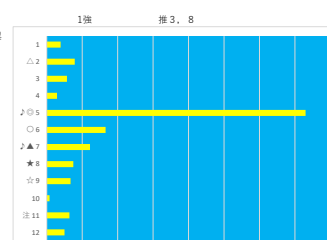

馬番	馬名	合計
	スリアンヴォス	24.3%
	トノカンショウ	14.3%
	タロマンダラ	11.1%
	ユールファーナ	9.1%
	ブルーアーカイブ	7.9%

2024年2月6日		船橋7R 馬い! 八丈島レモンを食べよう		テクニカル6			ptn4		
馬番	オッズ	馬名	騎手	勝率	連対率	複勝率	騎手	種牡馬	高回収
1	55.7	ピエナファリア	吉留 孝司	1.4%	3.7%	9.1%	☆	▲	
2	1.2	スティールウィル	山崎 誠士	64.5%	81.1%	87.4%	▲	▲	
3	5.0	グレイティンディ	森谷 葵	15.6%	33.7%	50.0%	◎	★	
4	500.0	ホワイトブレズ	箕川 純一	0.0%	2.1%	3.6%			☆
5	12.0	コスモヴェット	川島 正太	6.5%	15.8%	28.4%			
6	20.0	ビュークレスト	本田 正重	3.9%	9.8%	16.9%	★		
7	9.1	ウインドカクテル	森 泰斗	8.6%	22.5%	37.4%	△	◎	
8	8.0	シーオブウェーブ	和田 謙治	9.8%	24.1%	39.6%	○		
9	130.0	パーティーキング	所 賢	0.6%	2.9%	6.4%			
10	32.5	エンバース	岡田 大	2.4%	6.6%	13.5%			
11	20.0	ラビットヘアー	笠野 雄大	3.9%	10.9%	19.9%			○
12	35.5	ピンククリオーソ	庄司 大輔	2.2%	4.6%	8.2%			○