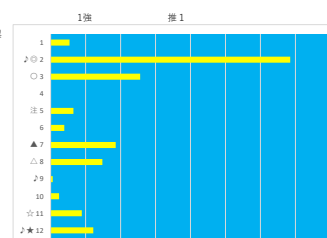

馬番	馬名	合計
	ウインドカクテル	29.8%
	グレイティンディ	11.1%
	ラビットヘアー	10.0%
	シーオブウェーブ	9.4%
	スティールウィル	5.6%

2024年2月6日		船橋8R 船橋フューチャリティマイル		テクニカル6			ptn4		
馬番	オッズ	馬名	騎手	勝率	連対率	複勝率	騎手	種牡馬	高回収
1	4.7	セイショウワジ	本田 正重	16.6%	38.1%	53.4%	▲	★	
2	70.9	ヘリアンフオラ	本橋 孝太	1.1%	8.2%	12.0%	△	☆	
3	26.9	クニトキメキ	今野 忠成	2.9%	10.4%	21.1%		▲	
4	20.0	トレイルリッジ	張田 昂	3.9%	10.9%	19.9%	○	◎	
5	9.1	ビッグショウタイム	和田 謙治	8.6%	22.5%	37.4%	☆		
6	2.8	パハマフレイバー	森 泰斗	28.1%	46.5%	60.9%	◎	△	
7	4.8	ソレナ	沢田 龍哉	16.3%	34.5%	52.8%	★	○