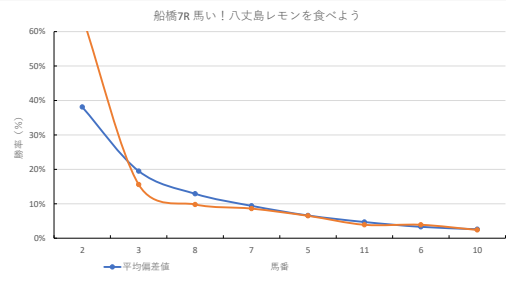

馬番	馬名	合計
	ウインドカクテル	29.8%
	グレイティンディ	11.1%
	ラビットヘアー	10.0%
	シーオブウェーブ	9.4%
	スティールウィル	5.6%

2024年2月6日		船橋8R 船橋フューチャリティマイル		テクニカル6			ptn4		
馬番	オッズ	馬名	騎手	勝率	連対率	複勝率	騎手	種牡馬	高回収
1	4.7	セイショウワジ	本田 正重	16.6%	38.1%	53.4%	▲	★	
2	70.9	ヘリアンフオラ	本橋 孝太	1.1%	8.2%	12.0%	△	☆	
3	26.9	クニトキメキ	今野 忠成	2.9%	10.4%	21.1%		▲	
4	20.0	トレイルリッジ	張田 昂	3.9%	10.9%	19.9%	○	◎	
5	9.1	ビッグショウタイム	和田 謙治	8.6%	22.5%	37.4%	☆		
6	2.8	パハマフレイバー	森 泰斗	28.1%	46.5%	60.9%	◎	△	
7	4.8	ソレナ	沢田 龍哉	16.3%	34.5%	52.8%	★	○