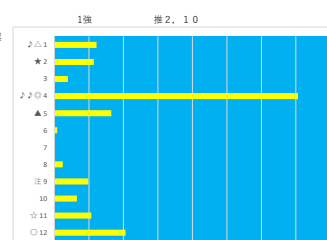

2024年2月6日		船橋1R 3歳七		テクニカル6			ptn4		
馬番	オッズ	馬名	騎手	勝率	連対率	複勝率	騎手	種牡馬	高回収
1	20.0	マドモアゼルシヨリ	山中 悠希	3.9%	10.9%	19.9%			
2	35.5	コンサートバイオ	本田 正重	2.2%	4.6%	8.2%	◎	◎	○
3	9.2	アイデンエース	石崎 駿	8.5%	18.2%	29.2%			
4	9.1	キタサンセレーナード	川島 正太	8.6%	22.5%	37.4%	○	○	
5	130.0	カシノベガリス	荻 陽一郎	0.6%	2.9%	6.4%		▲	
6	3.3	エスケイチャン	庄司 大輔	23.8%	45.8%	59.9%			
7	500.0	ハンパツルカルメン	飯部 茂史	0.0%	2.1%	3.6%		△	
8	32.5	スベクチャン	本橋 孝太	2.4%	6.6%	13.5%	△		
9	2.6	プレストライズ	小杉 亮	29.9%	51.0%	63.8%	☆	☆	
10	41.1	セクシーウィーダー	濱田 達也	1.9%	6.8%	14.1%			★
11	55.7	サスケスリーズ	山口 達弥	1.4%	3.7%	9.1%		★	
12	8.0	ファンタン	野畑 渡	9.8%	24.1%	39.6%	▲		

馬番	馬名	合計
	キタサンセレーナード	11.5%
	コンサートバイオ	9.2%
	プレストライズ	8.7%
	マドモアゼルシヨリ	8.2%
	アイデンエース	6.6%

2024年2月6日		船橋2R 3歳六		テクニカル6			ptn3		
馬番	オッズ	馬名	騎手	勝率	連対率	複勝率	騎手	種牡馬	高回収
1	41.1	ダイボセイデン	矢野 典之	1.9%	6.8%	14.1%	○	△	
2	500.0	タンスケ	所 肇	0.0%	2.1%	3.6%			★
3	55.7	マッドブルーアイ	和田 謙治	1.4%	3.7%	9.1%	▲	☆	
4	35.5	フナシメジ	仲野 光馬	2.2%	4.6%	8.2%			○
5	9.2	ラエティディア	木根塚 龍	8.5%	18.2%	29.2%			
6	9.1	デザイアー	本橋 孝太	8.6%	22.5%	37.4%	★		
7	8.0	クーンルアソフ	笠野 雄大	9.8%	24.1%	39.6%		○	
8	5.0	ファストカーベラ	飯部 茂史	15.6%	33.7%	50.0%			▲
9	32.5	サリーエット	本田 正重	2.4%	6.6%	13.5%	◎		
10	97.5	ソウ	實川 純一	0.8%	2.0%	4.9%			
11	12.0	ジェネシスミザール	野畑 渡	6.5%	16.1%	24.8%	△		
12	2.2	イエスコオーン	篠谷 葵	35.8%	59.2%	72.8%	☆	◎	

馬番	馬名	合計
	イエスコオーン	15.0%
	クーンルアソフ	11.7%
	サリーエット	9.2%
	ダイボセイデン	6.6%
	マッドブルーアイ	5.4%

2024年2月6日		船橋3R 40周年記念茨城の銘柄藤ローズボーク賞		テクニカル6			ptn4		
馬番	オッズ	馬名	騎手	勝率	連対率	複勝率	騎手	種牡馬	高回収
1	35.5	アナザーウィーダー	見越 彬央	2.2%	4.6%	8.2%			○
2	55.7	チエンテナリオ	矢野 典之	1.4%	3.7%	9.1%	◎		
3	20.0	キュランブラー	篠谷 葵	3.9%	9.8%	16.9%	★	△	
4	1.5	ロンリーブラネット	沢田 龍哉	50.6%	69.9%	79.3%	○	○	○
5	12.0	モルフォ	所 肇	6.5%	16.1%	24.8%		◎	
6	97.5	フォースバイオ	笠野 雄大	0.8%	2.0%	4.9%			
7	500.0	オーブラン	及川 烈	0.0%	2.1%	3.6%			
8	32.5	グランダルメ	山崎 誠士	2.4%	6.6%	13.5%			☆
9	8.0	レオミネルバ	小杉 亮	9.8%	24.1%	39.6%	☆		
10	12.0	ヨルデモアサー	木根塚 龍	6.5%	15.8%	28.4%			
11	11.6	トリアリパティアー	本橋 孝太	6.7%	16.3%	30.0%	△	▲	
12	4.7	シャオイーシャオ	岡村 健司	16.6%	38.1%	53.4%	▲	★	