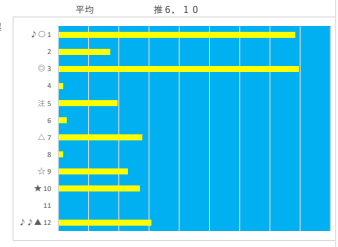

馬番	馬名	合計
	グアドループ	24.3%
	カッパキ	17.6%
	ボナセラ	17.1%
	ハクサンオリヒメ	15.7%
	ミスグロリア	14.2%