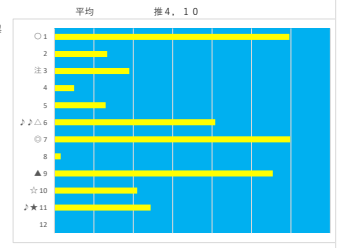

馬番	馬名	合計
	イーシューファクト	39.5%
	マイクハージュ	21.1%
	メイブルシスター	19.5%
	ベルブリッパ	19.2%
	カールズハート	17.3%

2024年2月6日		船橋12R 海神スプリント		テクニカル6			ptn1		
馬番	オッズ	馬名	騎手	勝率	連対率	複勝率	騎手	種牡馬	高回収
1	5.1	グアドループ	御神本 訓	15.2%	29.3%	46.6%	◎	▲	○
2	9.1	ボナセラ	本田 正重	8.6%	22.5%	37.4%		△	△
3	2.2	カッパキ	張田 昂	35.8%	59.2%	72.8%	▲	★	
4	97.5	チハヤ	半澤 農美	0.8%	2.0%	4.9%		☆	
5	8.0	デザートウィンド	森谷 葵	9.8%	24.1%	39.6%			
6	55.7	スバークジョイ	藤本 現輝	1.4%	3.7%	9.1%			
7	20.0	ハクサンオリヒメ	山中 悠希	3.9%	9.8%	16.9%		◎	
8	97.5	ハピネスマインド	小杉 亮	0.8%	2.3%	5.4%			
9	12.0	ミホスローロリス	森 泰斗	6.5%	16.1%	24.8%	○		
10	9.2	ミスグロリア	山口 達弥	8.5%	18.2%	29.2%	☆	○	
11	500.0	コスモカ	及川 烈	0.0%	2.1%	3.6%			
12	14.4	カミノボウオー	本橋 孝太	5.4%	9.7%	18.8%	★		○