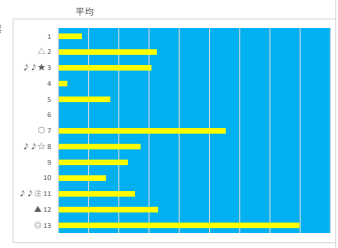

馬番	馬名	合計
	サイレントウルフ	20.3%
	キャリアリズム	16.2%
	ポルカナル	13.6%
	ジョーコモド	10.7%
	グランステファン	10.2%

2024年2月6日		船橋11R 春告鳥スプリント		テクニカル6			ptn3		
馬番	オッズ	馬名	騎手	勝率	連対率	複勝率	騎手	種牡馬	高回収
1	8.0	イーシューファクト	御神本 訓	9.8%	24.1%	39.6%	◎	◎	
2	11.6	ベルブリッパ	本田 正重	6.7%	16.3%	30.0%		△	△
3	14.2	メイブルシスター	張田 昂	5.5%	12.2%	21.3%	▲	☆	
4	31.2	クラティアラ	森谷 葵	2.5%	5.1%	13.1%			
5	12.0	エロロイ	木曽塚 龍	6.5%	16.1%	24.8%			
6	14.4	マイクハージュ	沢田 龍哉	5.4%	9.7%	18.8%	☆	○	○
7	2.6	ディアラフオーカス	和田 謙治	29.9%	51.0%	63.8%			
8	97.5	デンテキセンセキ	町田 直希	0.8%	2.0%	4.9%			
9	3.4	カールズハート	森 泰斗	22.7%	43.9%	56.7%	○		
10	12.0	ファイナルキング	藤本 現輝	6.5%	15.8%	28.4%		▲	
11	35.5	トゥルーパローズ	矢野 貴之	2.2%	4.6%	8.2%	★	★	○
12	500.0	オースミカテドラル	石崎 駿	0.0%	2.1%	3.6%