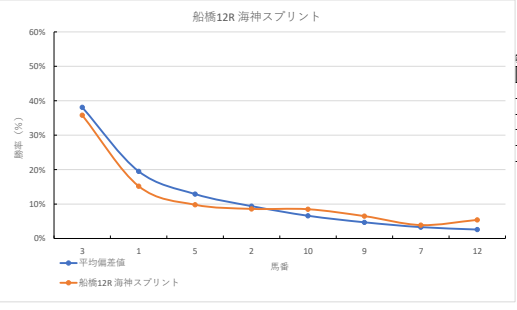

馬番	馬名	合計
	グアドループ	24.3%
	カッパキ	17.6%
	ボナセラ	17.1%
	ハクサンオリヒメ	15.7%
	ミスグロリア	14.2%