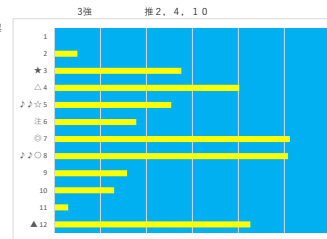

2024年2月6日		船橋5R C2三C2四		テクニカル6			ptn1		
馬番	オッズ	馬名	騎手	勝率	連対率	複勝率	騎手	種牡馬	高回収
1	500.0	アエリアン	山中 悠希	0.0%	2.1%	3.6%			
2	31.2	マイネルグローリエ	笠野 雄大	2.5%	5.1%	13.1%		△	
3	8.0	ストームズエンド	矢野 典之	9.8%	23.4%	38.1%	▲		
4	3.9	エタメディノツルギ	岡村 健司	20.1%	39.6%	52.9%	△		
5	28.9	ニシノエルサ	飯部 茂史	2.7%	7.0%	14.0%			○
6	20.0	ウィッカーズ	町田 直希	3.9%	10.9%	19.9%		○	
7	5.0	デザートムーン	森 泰斗	15.6%	33.7%	50.0%	◎	☆	
8	14.4	ビービーベシエサ	石崎 駿	5.4%	9.7%	18.8%		◎	○
9	20.0	タイセイヤーマル	野畑 凌	3.9%	9.8%	16.9%	★	▲	
10	12.0	クラフィティウォー	本橋 孝太	6.5%	15.8%	28.4%	☆		
11	52.0	トーンアルルフ	小杉 亮	1.5%	6.9%	9.9%			★
12	4.8	ピアレス	本田 正重	16.3%	34.5%	52.8%	○		

馬番	馬名	合計
	ビービーベシエサ	15.7%
	デザートムーン	14.4%
	タイセイヤーマル	12.6%
	ウィッカーズ	12.4%
	ピアレス	10.5%

2024年2月6日		船橋6R C2三C2四		テクニカル6			ptn4		
馬番	オッズ	馬名	騎手	勝率	連対率	複勝率	騎手	種牡馬	高回収
1	20.0	ハクスシャボカ	高橋 直也	3.9%	9.8%	16.9%		☆	
2	20.0	タロマンダラ	沢田 龍哉	3.9%	10.9%	19.9%	▲	★	
3	13.7	マンハッタンロード	飯部 茂史	5.7%	18.1%	34.2%		△	
4	26.9	マローディーブ	石崎 駿	2.9%	10.4%	21.1%	☆		
5	1.5	スリアンヴォス	御神本 剛	53.0%	72.0%	82.4%	◎	◎	
6	4.7	ジーンフォンネル	山口 達弥	16.6%	38.1%	53.4%			
7	35.5	ユツルハ	木根塚 龍	2.2%	4.6%	8.2%			○
8	31.2	ブルーアーカイブ	小杉 亮	2.5%	5.1%	13.1%	○		
9	11.6	マイキーマック	張田 昂	6.7%	16.3%	30.0%	★		
10	97.5	クラウノスカズ	臼井 健太	0.8%	2.0%	4.9%			
11	32.5	トノカンショウ	和田 謙治	2.4%	6.6%	13.5%	△	▲	
12	500.0	ユールファーナ	中島 良美	0.0%	2.1%	3.6%			○