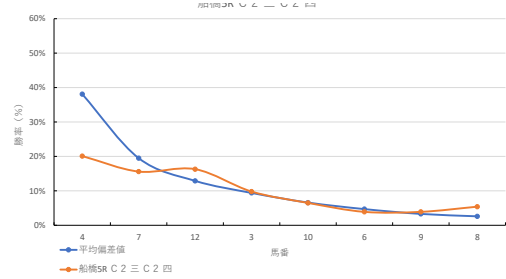

2024年2月6日		船橋5R C2三C2四		テクニカル6			ptn1		
馬番	オッズ	馬名	騎手	勝率	連対率	複勝率	騎手	種牡馬	高回収
1	500.0	アエリアン	山中 悠希	0.0%	2.1%	3.6%			
2	31.2	マイネルグローリエ	笠野 雄大	2.5%	5.1%	13.1%		△	
3	8.0	ストームズエンド	矢野 典之	9.8%	23.4%	38.1%	▲		
4	3.9	エタメディノツルギ	岡村 健司	20.1%	39.6%	52.9%	△		
5	28.9	ニシノエルサ	飯部 茂史	2.7%	7.0%	14.0%			○
6	20.0	ウィッカーズ	町田 直希	3.9%	10.9%	19.9%		○	
7	5.0	デザートムーン	森 泰斗	15.6%	33.7%	50.0%	◎	☆	
8	14.4	ビービーベシエサ	石崎 駿	5.4%	9.7%	18.8%		◎	○
9	20.0	タイセイヤーマル	野畑 凌	3.9%	9.8%	16.9%	★	▲	
10	12.0	クラフィティウォー	本橋 孝太	6.5%	15.8%	28.4%	☆		
11	52.0	トーンアルルフ	小杉 亮	1.5%	6.9%	9.9%			★
12	4.8	ピアレス	本田 正重	16.3%	34.5%	52.8%	○		

馬番	馬名	合計
	ビービーベシエサ	15.7%
	デザートムーン	14.4%
	タイセイヤーマル	12.6%
	ウィッカーズ	12.4%
	ピアレス	10.5%

2024年2月6日		船橋6R C2三C2四		テクニカル6			ptn4		
馬番	オッズ	馬名	騎手	勝率	連対率	複勝率	騎手	種牡馬	高回収
1	20.0	ハクスシャボカ	高橋 直也	3.9%	9.8%	16.9%		☆	
2	20.0	タロマンダラ	沢田 龍哉	3.9%	10.9%	19.9%	▲	★	
3	13.7	マンハッタンロード	飯部 茂史	5.7%	18.1%	34.2%		△	
4	26.9	マローディーブ	石崎 駿	2.9%	10.4%	21.1%	☆		
5	1.5	スリアンヴォス	御神本 剛	53.0%	72.0%	82.4%	◎	◎	
6	4.7	ジーンフォンネル	山口 達弥	16.6%	38.1%	53.4%			
7	35.5	ユツルハ	木根塚 龍	2.2%	4.6%	8.2%			○
8	31.2	ブルーアーカイブ	小杉 亮	2.5%	5.1%	13.1%	○		
9	11.6	マイキーマック	張田 昂	6.7%	16.3%	30.0%	★		
10	97.5	クラウノスカズ	臼井 健太	0.8%	2.0%	4.9%			
11	32.5	トノカンショウ	和田 謙治	2.4%	6.6%	13.5%	△	▲	
12	500.0	ユールファーナ	中島 良美	0.0%	2.1%	3.6%			○