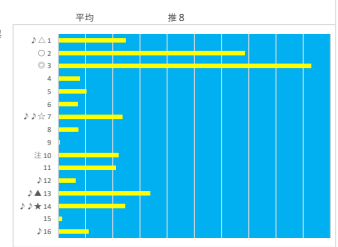

馬番	馬名	合計
	エアロストリーム	15.2%
	トップアメリカン	10.5%
	トーセンクロード	9.4%
	ロードアプソルート	9.0%
	ハイバータンク	8.0%