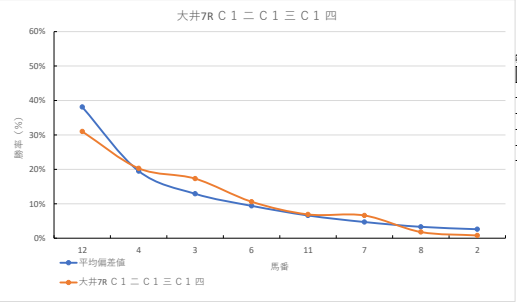

馬番	馬名	合計
	ユイノザッパ	21.5%
	ヴァランセカズマ	19.0%
	ジャスティンパワー	16.9%
	チャンピオンフジ	14.6%
	ムサシグロリー	10.5%

2024年2月14日		大井8R C1 = C1 = C1 四		テクニカル6		ptn4			
馬番	オッズ	馬名	騎手	勝率	連対率	複勝率	騎手	種牡馬	高回収
1	111.4	コスモキカ	石川 駿介	0.7%	1.4%	3.1%			
2	2.5	リュウノフアウラー	藤本 現輝	31.0%	50.9%	62.3%		◎	
3	11.3	サヨノトレイダー	西 啓太	6.9%	14.5%	24.9%	△	▲	○
4	4.6	ボニーマジスティ	森 泰斗	17.0%	36.4%	50.3%	○		
5	4.5	ハイチサンクラス	和田 謙治	17.3%	35.8%	50.6%	◎	○	
6	30.0	アサクサロック	野畑 凌	2.6%	6.8%	13.2%	▲		
7	48.8	フルゴリラ	岡村 健司	1.6%	4.3%	8.4%			
8	7.4	カズオルヴァル	遠城 龍次	10.6%	21.9%	34.9%		★	
9	78.0	ナックローラ	高橋 聡平	1.0%	3.2%	5.5%			
10	130.0	ミギーフェイス	青柳 正義	0.6%	2.2%	3.8%			★
11	43.3	クランツシネー	服部 茂史	1.8%	5.7%	12.7%		☆	
12	21.7	アイスボウル	石川 駿	3.6%	10.8%	19.6%		△	
13	111.4	ハイアア	藤田 凌	0.7%	2.1%	3.7%	☆		
14	60.0	サブノリウマ	新原 周馬	1.3%	3.5%	7.7%