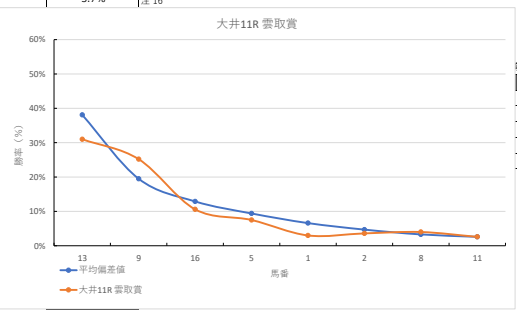

馬番	馬名	合計
	アマンデビアンコ	17.5%
	イーグルフール	16.7%
	ピコニ	12.5%
	キガース	11.7%
	マイケルマキシマス	9.6%

2024年2月14日		大井12R ビターズスイート賞		テクニカル6			ptn4		
馬番	オッズ	馬名	騎手	勝率	連対率	複勝率	騎手	種牡馬	高回収
1	32.5	アーナーハローズ	青柳 正義	2.4%	5.7%	10.1%		◎	○
2	3.8	エアロストリーム	野柳 凌	20.3%	37.9%	53.9%	▲	☆	
3	2.1	トーセンクロード	御神本 圓	36.5%	56.6%	70.3%	◎		
4	19.5	リコウウィクター	阪部 茂史	4.0%	9.8%	17.2%			
5	390.0	ロードアプソルート	至 爾一朗	0.2%	2.3%	3.6%			○
6	21.7	ハイバータンク	安藤 洋一	3.6%	10.8%	19.6%		△	
7	43.3	クイザンフーゼ	豊原 涼太	1.8%	5.4%	12.6%			○
8	21.1	ディモールト	西 啓太	3.7%	10.6%	17.8%		☆	
9	260.0	アリバニブル	伊藤 裕人	0.3%	0.5%	2.5%			
10	12.8	スタードラマー	和田 謙治	6.1%	15.6%	27.2%	○		
11	7.4	トップアメリカン	本田 正重	10.6%	24.9%	38.3%	★	★	
12	24.4	オールドスラッカー	仲原 大生	3.2%	8.4%	15.6%		△	
13	11.3	ハイブライ	石川 俊	6.9%	14.5%	24.9%			○
14	33.9	サブパワタカ	本橋 孝太	2.3%	6.1%	10.8%			○
15	111.4	ラグラスドシエル	岡村 健司	0.7%	1.4%	3.1%			
16	48.8	エリタダ	谷内 貴太	1.6%	7.1%	10.9%		▲	

売戻