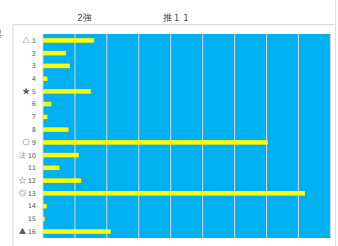

馬番	馬名	合計
	アマンデビアンコ	17.5%
	イーグルフール	16.7%
	ピコニ	12.5%
	キガース	11.7%
	マイケルマキシマス	9.6%

2024年2月14日		大井12R ビターズスイート賞		テクニカル6			ptn4		
馬番	オッズ	馬名	騎手	勝率	連対率	複勝率	騎手	種牡馬	高回収
1	32.5	アーナーハローズ	青柳 正義	2.4%	5.7%	10.1%		◎	○
2	3.8	エアロストリーム	野柳 凌	20.3%	37.9%	53.9%	▲	☆	
3	2.1	トーセンクロード	御神本 圓	36.5%	56.6%	70.3%	◎		
4	19.5	リコウウィクター	阪部 茂史	4.0%	9.8%	17.2%			
5	390.0	ロードアプソルート	至 爾一朗	0.2%	2.3%	3.6%			○
6	21.7	ハイバータンク	安藤 洋一	3.6%	10.8%	19.6%		△	
7	43.3	クイザンフーゼ	豊原 涼太	1.8%	5.4%	12.6%			○
8	21.1	ディモールト	西 啓太	3.7%	10.6%	17.8%		☆	
9	260.0	アリバニブル	伊藤 裕人	0.3%	0.5%	2.5%			
10	12.8	スタードラマー	和田 謙治	6.1%	15.6%	27.2%	○		
11	7.4	トップアメリカン	本田 正重	10.6%	24.9%	38.3%	★	★	
12	24.4	オールドスラッカー	仲原 大生	3.2%	8.4%	15.6%		△	
13	11.3	ハイブライ	石川 俊	6.9%	14.5%	24.9%			○
14	33.9	サブパワタカ	本橋 孝太	2.3%	6.1%	10.8%			○
15	111.4	ラグラスドシエル	岡村 健司	0.7%	1.4%	3.1%			
16	48.8	エリタダ	谷内 貴太	1.6%	7.1%	10.9%		▲	

売戻