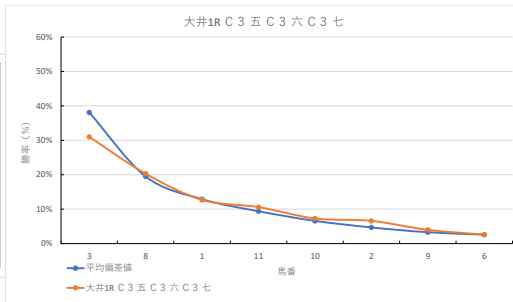

2024年2月14日		大井1R C3 五 C3 六 C3 七			テクニカル6			ptn3	
馬番	オッズ	馬名	騎手	勝率	連対率	複勝率	騎手	種牡馬	高回収
1	6.1	バーロット	和田 康治	12.7%	28.7%	43.2%	◎		
2	11.8	イツツバッド	谷内 貴太	6.6%	14.7%	24.0%	◎	○	
3	2.5	エムジョイホープ	藤田 凌	31.0%	50.9%	62.3%	○	◎	
4	130.0	シュッシュ	約嶋 文男	0.6%	2.2%	4.5%	★	☆	
5	48.8	イルフェゾレイユ	遠城 能次	1.6%	4.3%	8.4%	△		
6	30.0	スペシャルサンデー	青柳 正義	2.6%	6.8%	13.2%		★	
7	156.0	ウビスケ	松崎 正泰	0.5%	1.5%	3.3%			
8	3.8	ママスコフィ	須田 昂	20.3%	37.9%	53.9%		△	
9	19.5	コンテントマッシュ	木沢 隼	4.0%	9.8%	17.2%		▲	
10	10.7	マダレ	中村 尚平	7.3%	17.5%	29.4%			
11	7.4	フェアリープレスト	安藤 洋一	10.6%	21.9%	34.9%	▲		
12	97.5	ホグトロリー	石川 駿介	0.8%	1.9%	4.2%	☆		

馬番	馬名	合計
	エムジョイホープ	13.0%
	シュッシュ	6.3%
	イツツバッド	5.9%
	ママスコフィ	5.8%
	フェアリープレスト	5.6%

2024年2月14日		大井2R C3 五 C3 六 C3 七			テクニカル6			ptn6	
馬番	オッズ	馬名	騎手	勝率	連対率	複勝率	騎手	種牡馬	高回収
1	26.0	ハルファンロック	遠城 能次	3.0%	10.6%	20.6%	★	◎	
2	2.5	リンドラホッケ	矢野 典之	31.0%	50.9%	62.3%	◎	○	
3	43.3	ロデオスターメイト	吉井 章	1.8%	5.7%	12.7%		▲	
4	4.1	スーパークール	藤田 凌	19.1%	35.9%	51.9%	☆		
5	18.6	シェンブルーメ	野畑 凌	4.2%	13.7%	26.8%	○		
6	156.0	ナックホリデー	高橋 聡平	0.5%	1.5%	3.3%			
7	130.0	ヒロシグハル	青柳 正義	0.6%	2.2%	4.5%			
8	48.8	ハニーナイト	服部 茂史	1.6%	4.3%	8.4%		△	
9	30.0	メルキュリオ	仲原 大生	2.6%	6.8%	13.2%			
10	97.5	フェリーリッパ	栗原 大河	0.8%	1.9%	4.2%		★	
11	3.3	サンクスグランパ	千田 洋	23.9%	43.0%	56.0%	△	◎	
12	21.7	トリシューラ	安藤 洋一	3.6%	10.8%	19.6%	▲	☆	