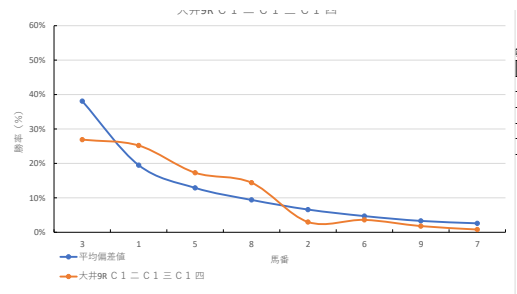

2024年2月14日		大井9R C1ニC1ニC1四		テクニカル6			ptn4		
馬番	オッズ	馬名	騎手	勝率	連対率	複勝率	騎手	種牡馬	高回収
1	3.1	ナチュラルター	本田 正重	25.2%	45.9%	59.9%	▲	◎	
2	26.0	シャークシャイニー	野柳 凌	3.0%	10.6%	20.6%	△	★	
3	2.9	ヤマノウリア	藤本 現輝	26.9%	44.2%	57.4%	○	○	
4	48.8	ジュテシヤス	藤見 隆	1.6%	4.3%	8.4%	☆		
5	4.5	マーゴットハモス	石川 俊	17.3%	35.8%	50.6%			
6	21.7	ライヴクラッカー	豊原 涼太	3.6%	10.8%	19.6%	★	▲	
7	97.5	ヘルウッドムサシ	仲原 大生	0.8%	4.2%	8.2%		△	
8	5.4	ケンマキシム	和田 謙治	14.4%	27.9%	39.1%	◎	☆	○
9	43.3	クラキャン	篠谷 葵	1.8%	5.7%	12.7%			

売戻

馬番	馬名	合計
	ナチュラルター	14.5%
	ケンマキシム	12.8%
	ヤマノウリア	11.6%
	ライヴクラッカー	8.6%
	シャークシャイニー	7.6%

2024年2月14日		大井10R 狸穴坂賞		テクニカル6			ptn5		
馬番	オッズ	馬名	騎手	勝率	連対率	複勝率	騎手	種牡馬	高回収
1	19.5	クラウンシューター	阪部 茂史	4.0%	9.8%	17.2%			
2	10.7	コーレンヨシノ	藤田 凌	7.3%	17.5%	29.4%		☆	
3	60.0	ワカタツフエイス	町田 直希	1.3%	3.5%	7.7%			
4	130.0	タイシロンブレド	吉井 尊	0.6%	2.2%	3.8%			
5	10.4	シロイトイキ	本橋 孝太	7.5%	19.9%	32.0%		◎	
6	4.6	ナックサンライズ	遠城 龍次	17.0%	36.4%	50.3%	▲	○	
7	390.0	ネオトルー	藤見 隆	0.2%	2.3%	3.6%			
8	24.4	ススカワソウソク	岡村 健司	3.2%	8.4%	15.6%			
9	78.0	サウンドプリズム	安藤 洋一	1.0%	3.2%	5.5%	★	★	
10	111.4	グレイトミッション	豊原 涼太	0.7%	1.4%	3.1%		△	
11	260.0	ニークスマイル	中村 尚平	0.3%	0.5%	2.5%			
12	4.5	ウナモンタナアルタ	矢野 貴之	17.3%	35.8%	50.6%	◎	☆	
13	21.7	アウトパフォーム	本田 正重	3.6%	10.8%	19.6%			
14	111.4	フォックススリーブ	沢田 龍哉	0.7%	2.1%	3.7%			
15	2.1	キタサンベレーザ	御神本 圓	36.5%	56.6%	70.3%	○	▲	
16	21.1	シェイケイファイン	藤本 現輝	3.7%	10.6%	17.8%		△	

売戻