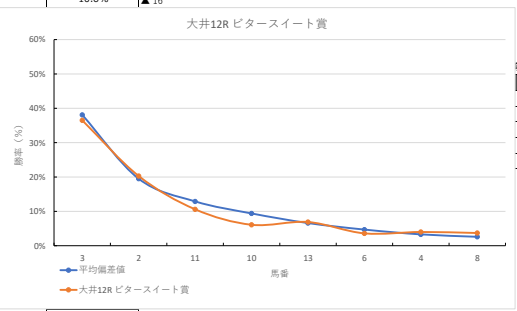

馬番	馬名	合計
	エアロストリーム	15.2%
	トップアメリカン	10.5%
	トーセンクロード	9.4%
	ロードアプソルート	9.0%
	ハイバータンク	8.0%