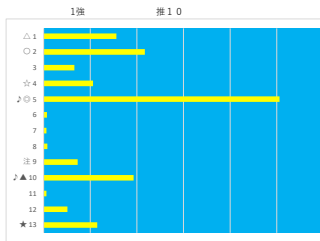

馬番	馬名	合計
	デイルイト	15.8%
	カウピリ	10.1%
	サブリヌメノスケ	9.7%
	ソプリンルーラー	9.3%
	ゴッドモード	9.2%