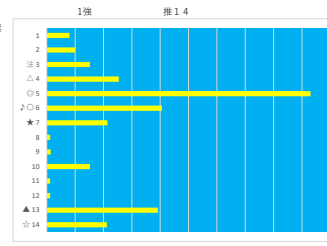

2024年2月14日		大井5R C2 + C2 11 C2 12		テクニカル6		ptn4			
馬番	オッズ	馬名	騎手	勝率	連対率	複勝率	騎手	種牡馬	高回収
1	19.5	カラブルプレスコ	藤本 現輝	4.0%	9.8%	17.2%	☆		
2	78.0	アソス	安藤 洋一	1.0%	3.2%	5.5%	▲	☆	
3	21.7	ベンハー	江里口 裕	3.6%	10.8%	19.6%	△	▲	
4	6.1	ミツカネマーズ	吉井 章	12.7%	28.7%	43.2%			
5	2.1	ロンギングタイム	矢野 貴之	36.5%	56.6%	70.3%	◎		
6	7.6	ブルーヘスター	仲原 大生	10.3%	23.0%	32.6%			○
7	111.4	ウイシユアボスタ	大木 実翔	0.7%	2.1%	3.7%	★	◎	
8	130.0	スタークローザー	栗原 大河	0.6%	2.6%	5.8%			
9	111.4	ストレート	木沢 颯	0.7%	1.4%	3.1%		★	
10	30.0	ザトウイチ	谷内 貴太	2.6%	6.8%	13.2%		○	
11	130.0	ボンドウェイブ	笹谷 葵	0.6%	2.2%	4.5%			
12	130.0	アンファスエシヤハ	高橋 聡平	0.6%	2.2%	3.8%			
13	5.3	コンチートボク	森 泰斗	14.6%	29.4%	42.5%	○		
14	7.4	マテラハチイチ	石崎 駿	10.6%	21.9%	34.9%		△	

馬番	馬名	合計
	ベンハー	14.0%
	ロンギングタイム	13.5%
	ウイシユアボスタ	13.4%
	マテラハチイチ	11.4%
	ザトウイチ	9.7%

2024年2月14日		大井6R C2 + C2 11 C2 12		テクニカル6		ptn3			
馬番	オッズ	馬名	騎手	勝率	連対率	複勝率	騎手	種牡馬	高回収
1	2.5	メイブルリーフラグ	西 啓太	31.0%	50.9%	62.3%	△		
2	15.3	ホーリーキャット	青柳 正義	5.1%	12.7%	20.5%		★	
3	48.8	カビースピリット	和田 謙治	1.6%	4.3%	8.4%	○		
4	11.8	タオスワン	服部 茂史	6.6%	14.7%	24.0%	☆		
5	111.4	コトル	中村 尚平	0.7%	2.1%	3.7%		○	
6	21.1	ルックスライクユー	安藤 洋一	3.7%	10.6%	17.8%	★	▲	
7	10.4	プレイワリーボス	遠城 龍次	7.5%	19.9%	32.0%	▲		
8	4.6	ウィークラント	岡村 健司	17.0%	36.4%	50.3%			
9	10.7	エターナルジュエル	矢野 貴之	7.3%	17.5%	29.4%	◎		
10	130.0	ラフリーヨシノ	豊原 涼太	0.6%	2.2%	3.8%			☆
11	60.0	ラフランジュノー	吉井 章	1.3%	3.5%	7.7%		△	
12	6.1	アプロビート	張田 昂	12.7%	28.7%	43.2%	◎	◎	
13	78.0	エソラ	谷内 貴太	1.0%	3.2%	5.5%