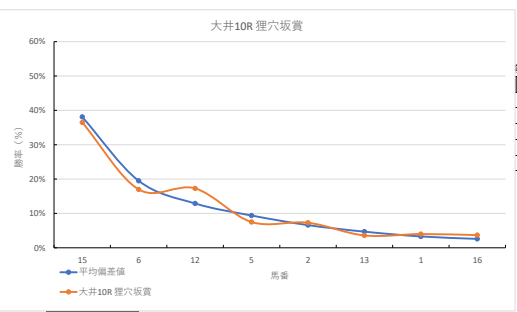

馬番	馬名	合計
	シロイトイキ	21.1%
	ウナモンタナアルタ	19.2%
	キタサンベレーザ	15.0%
	ナックサンライズ	13.7%
	サウンドプリズム	9.8%

2024年2月14日		大井11R 雲取賞		テクニカル6			ptn4		
馬番	オッズ	馬名	騎手	勝率	連対率	複勝率	騎手	種牡馬	高回収
1	26.0	キガース	森 泰斗	3.0%	10.6%	20.6%	○	☆	
2	21.7	ローリエフレイバー	野柳 凌	3.6%	10.8%	19.6%			
3	390.0	ボクノオクノモノ	谷内 貴太	0.2%	2.3%	3.6%			▲
4	111.4	トーセンワイオリ	本橋 孝太	0.7%	2.1%	3.7%		☆	
5	10.4	ブルーサン	和田 竜二	7.5%	19.9%	32.0%			
6	60.0	クルマラサン	張田 昂	1.3%	3.5%	7.7%			
7	111.4	マオノアンソール	山本 聡紀	0.7%	1.4%	3.1%			
8	19.5	ワルトラノボシ	石川 俊	4.0%	9.8%	17.2%		△	
9	3.1	アマンデビアンコ	C.ルメー	25.2%	45.9%	59.9%		◎	
10	48.8	ライゾマディクス	矢野 貴之	1.6%	4.3%	8.4%	▲		
11	30.0	ピコニ	御神本 圓	2.6%	6.8%	13.2%	★	★	
12	78.0	マイケルマキシマス	町田 直希	1.0%	3.2%	5.5%		○	
13	2.5	イーグルフール	松山 弘平	31.0%	50.9%	62.3%	◎		
14	130.0	フロインフォサル	本田 正重	0.6%	2.2%	3.8%		△	
15	260.0	イモノンゾウワリデ	藤見 隆	0.3%	0.5%	2.5%			
16	7.4	サントノーレ	阪部 茂史	10.6%	24.9%	38.3%			

売戻