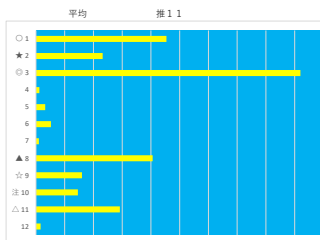

2024年2月14日		大井1R C3 五 C3 六 C3 七			テクニカル6			ptn3	
馬番	オッズ	馬名	騎手	勝率	連対率	複勝率	騎手	種牡馬	高回収
1	6.1	バーロット	和田 康治	12.7%	28.7%	43.2%	◎		
2	11.8	イツツバッド	谷内 貴太	6.6%	14.7%	24.0%	◎	○	
3	2.5	エムジョイホープ	藤田 凌	31.0%	50.9%	62.3%	○	◎	
4	130.0	シュッシュ	約嶋 文男	0.6%	2.2%	4.5%	★	☆	
5	48.8	イルフェゾレイユ	遠城 能次	1.6%	4.3%	8.4%	△		
6	30.0	スペシャルサンデー	青柳 正義	2.6%	6.8%	13.2%		★	
7	156.0	ウビスケ	松崎 正泰	0.5%	1.5%	3.3%			
8	3.8	ママスコフィ	須田 昂	20.3%	37.9%	53.9%		△	
9	19.5	コンテントマッシュ	木沢 隼	4.0%	9.8%	17.2%		▲	
10	10.7	マダレ	中村 尚平	7.3%	17.5%	29.4%			
11	7.4	フェアリープレスト	安藤 洋一	10.6%	21.9%	34.9%	▲		
12	97.5	ホグトロリー	石川 駿介	0.8%	1.9%	4.2%	☆		

馬番	馬名	合計
	エムジョイホープ	13.0%
	シュッシュ	6.3%
	イツツバッド	5.9%
	ママスコフィ	5.8%
	フェアリープレスト	5.6%

2024年2月14日		大井2R C3 五 C3 六 C3 七			テクニカル6			ptn6	
馬番	オッズ	馬名	騎手	勝率	連対率	複勝率	騎手	種牡馬	高回収
1	26.0	ハルファンロック	遠城 能次	3.0%	10.6%	20.6%	★	◎	
2	2.5	リンドラホッケ	矢野 典之	31.0%	50.9%	62.3%	◎	○	
3	43.3	ロデオスターメイト	吉井 章	1.8%	5.7%	12.7%		▲	
4	4.1	スーパークール	藤田 凌	19.1%	35.9%	51.9%	☆		
5	18.6	シェンブルーメ	野畑 凌	4.2%	13.7%	26.8%	○		
6	156.0	ナックホリデー	高橋 聡平	0.5%	1.5%	3.3%			
7	130.0	ヒロシグハル	青柳 正義	0.6%	2.2%	4.5%			
8	48.8	ハニーナイト	服部 茂史	1.6%	4.3%	8.4%		△	
9	30.0	メルキュリオ	仲原 大生	2.6%	6.8%	13.2%			
10	97.5	フェリーリッパ	栗原 大河	0.8%	1.9%	4.2%		★	
11	3.3	サンクスグランパ	千田 洋	23.9%	43.0%	56.0%	△	◎	
12	21.7	トリシューラ	安藤 洋一	3.6%	10.8%	19.6%	▲	☆	

馬番	馬名	合計
	リンドラホッケ	23.0%
	サンクスグランパ	20.4%
	ロデオスターメイト	10.8%
	トリシューラ	10.3%
	シェンブルーメ	9.4%

2024年2月14日		大井3R C3 五 C3 六 C3 七			テクニカル6			ptn1	
馬番	オッズ	馬名	騎手	勝率	連対率	複勝率	騎手	種牡馬	高回収
1	4.6	ワールドチャイルド	吉井 章	17.0%	36.4%	50.3%	▲		
2	10.7	マーナーバス	遠藤 健太	7.3%	17.5%	29.4%			
3	4.1	ルゴールジャン	青柳 正義	19.0%	30.4%	44.3%	◎	○	
4	32.5	ジョイスマイリー	谷内 貴太	2.4%	5.7%	10.1%			○
5	111.4	アルティマナイト	服部 茂史	0.7%	2.1%	3.7%	★		
6	21.7	キャストロヴァイル	千田 洋	3.6%	10.8%	19.6%			
7	33.9	ザゴート	藤田 凌	2.3%	6.1%	10.8%	▲	☆	○
8	52.0	フィールドドリーム	石川 駿介	1.5%	2.8%	6.8%			○
9	4.1	ロイヤルエビック	大木 天翔	19.2%	35.8%	49.0%	☆		
10	30.0	モンゲーサクラ	藤本 現輝	2.6%	6.8%	13.2%	◎		
11	24.4	ナチュラルファイバ	舘見 陸	3.2%	8.4%	15.6%			
12	111.4	サウザンセラ	高橋 聡平	0.7%	1.4%	3.1%			△
13	4.5	アンティロー	安藤 洋一	17.3%	35.8%	50.6%	○		
14	19.5	カズノマンゲツ	野畑 凌	4.0%	9.8%	17.2%	△	★	