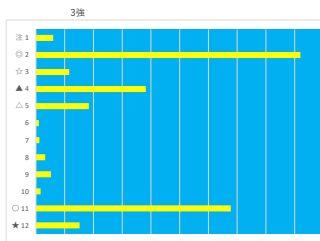

2024年2月14日		大井1R C3 五 C3 六 C3 七			テクニカル6			ptn3	
馬番	オッズ	馬名	騎手	勝率	連対率	複勝率	騎手	種牡馬	高回収
1	6.1	バーロット	和田 康治	12.7%	28.7%	43.2%	◎		
2	11.8	イツツバッド	谷内 貴太	6.6%	14.7%	24.0%	◎	○	
3	2.5	エムジョイホープ	藤田 凌	31.0%	50.9%	62.3%	○	◎	
4	130.0	シュッシュ	約嶋 文男	0.6%	2.2%	4.5%	★	☆	
5	48.8	イルフェゾレイユ	遠城 能次	1.6%	4.3%	8.4%	△		
6	30.0	スペシャルサンデー	青柳 正義	2.6%	6.8%	13.2%		★	
7	156.0	ウビスケ	松崎 正泰	0.5%	1.5%	3.3%			
8	3.8	ママスコフィ	須田 昂	20.3%	37.9%	53.9%		△	
9	19.5	コンテントマッシュ	木沢 隼	4.0%	9.8%	17.2%		▲	
10	10.7	マダレ	中村 尚平	7.3%	17.5%	29.4%			
11	7.4	フェアリープレスト	安藤 洋一	10.6%	21.9%	34.9%	▲		
12	97.5	ホグトロリー	石川 駿介	0.8%	1.9%	4.2%	☆		

馬番	馬名	合計
	エムジョイホープ	13.0%
	シュッシュ	6.3%
	イツツバッド	5.9%
	ママスコフィ	5.8%
	フェアリープレスト	5.6%

2024年2月14日		大井2R C3 五 C3 六 C3 七			テクニカル6			ptn6	
馬番	オッズ	馬名	騎手	勝率	連対率	複勝率	騎手	種牡馬	高回収
1	26.0	ハルファンロック	遠城 能次	3.0%	10.6%	20.6%	★	◎	
2	2.5	リンドラホッケ	矢野 典之	31.0%	50.9%	62.3%	◎	○	
3	43.3	ロデオスターメイト	吉井 章	1.8%	5.7%	12.7%		▲	
4	4.1	スーパークール	藤田 凌	19.1%	35.9%	51.9%	☆		
5	18.6	シェンブルーメ	野畑 凌	4.2%	13.7%	26.8%	○		
6	156.0	ナックホリデー	高橋 聡平	0.5%	1.5%	3.3%			
7	130.0	ヒロシグハル	青柳 正義	0.6%	2.2%	4.5%			
8	48.8	ハニーナイト	服部 茂史	1.6%	4.3%	8.4%		△	
9	30.0	メルキュリオ	仲原 大生	2.6%	6.8%	13.2%			
10	97.5	フェリーリッパ	栗原 大河	0.8%	1.9%	4.2%		★	
11	3.3	サンクスグランパ	千田 洋	23.9%	43.0%	56.0%	△	◎	
12	21.7	トリシューラ	安藤 洋一	3.6%	10.8%	19.6%	▲	☆	

馬番	馬名	合計
	リンドラホッケ	23.0%
	サンクスグランパ	20.4%
	ロデオスターメイト	10.8%
	トリシューラ	10.3%
	シェンブルーメ	9.4%

2024年2月14日		大井3R C3 五 C3 六 C3 七			テクニカル6			ptn1	
馬番	オッズ	馬名	騎手	勝率	連対率	複勝率	騎手	種牡馬	高回収
1	4.6	ワールドチャイルド	吉井 章	17.0%	36.4%	50.3%	▲		
2	10.7	マーナーバス	遠藤 健太	7.3%	17.5%	29.4%			
3	4.1	ルゴールジャン	青柳 正義	19.0%	30.4%	44.3%	◎	○	
4	32.5	ジョイスマイリー	谷内 貴太	2.4%	5.7%	10.1%			○
5	111.4	アルティマナイト	服部 茂史	0.7%	2.1%	3.7%	★		
6	21.7	キャストロヴァイル	千田 洋	3.6%	10.8%	19.6%			
7	33.9	ザゴート	藤田 凌	2.3%	6.1%	10.8%	▲	☆	○
8	52.0	フィールドドリーム	石川 駿介	1.5%	2.8%	6.8%			○
9	4.1	ロイヤルエビック	大木 天翔	19.2%	35.8%	49.0%	☆		
10	30.0	モンゲーサクラ	藤本 現輝	2.6%	6.8%	13.2%	◎		
11	24.4	ナチュラルファイバ	舘見 陸	3.2%	8.4%	15.6%			
12	111.4	サウザンセラ	高橋 聡平	0.7%	1.4%	3.1%			△
13	4.5	アンティロー	安藤 洋一	17.3%	35.8%	50.6%	○		
14	19.5	カズノマンゲツ	野畑 凌	4.0%	9.8%	17.2%	△	★	