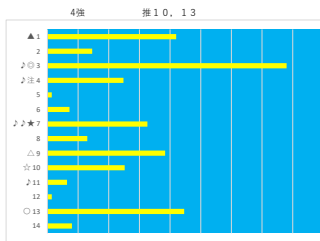

2024年2月14日		大井1R C3 五 C3 六 C3 七			テクニカル6			ptn3	
馬番	オッズ	馬名	騎手	勝率	連対率	複勝率	騎手	種牡馬	高回収
1	6.1	バーロット	和田 康治	12.7%	28.7%	43.2%	◎		
2	11.8	イツツバッド	谷内 貴太	6.6%	14.7%	24.0%	◎	○	
3	2.5	エムジョイホープ	藤田 凌	31.0%	50.9%	62.3%	○	◎	
4	130.0	シュッシュ	約嶋 文男	0.6%	2.2%	4.5%	★	☆	
5	48.8	イルフェゾレイユ	遠城 能次	1.6%	4.3%	8.4%	△		
6	30.0	スペシャルサンデー	青柳 正義	2.6%	6.8%	13.2%		★	
7	156.0	ウビスケ	松崎 正泰	0.5%	1.5%	3.3%			
8	3.8	ママスコフィ	須田 昂	20.3%	37.9%	53.9%		△	
9	19.5	コンテントマッシュ	木沢 隼	4.0%	9.8%	17.2%		▲	
10	10.7	マダレ	中村 尚平	7.3%	17.5%	29.4%			
11	7.4	フェアリープレスト	安藤 洋一	10.6%	21.9%	34.9%	▲		
12	97.5	ホグトロリー	石川 駿介	0.8%	1.9%	4.2%	☆		

馬番	馬名	合計
	エムジョイホープ	13.0%
	シュッシュ	6.3%
	イツツバッド	5.9%
	ママスコフィ	5.8%
	フェアリープレスト	5.6%

2024年2月14日		大井2R C3 五 C3 六 C3 七			テクニカル6			ptn6	
馬番	オッズ	馬名	騎手	勝率	連対率	複勝率	騎手	種牡馬	高回収
1	26.0	ハルファンロック	遠城 能次	3.0%	10.6%	20.6%	★	◎	
2	2.5	リンドラホッケ	矢野 典之	31.0%	50.9%	62.3%	◎	○	
3	43.3	ロデオスターメイト	吉井 章	1.8%	5.7%	12.7%		▲	
4	4.1	スーパークール	藤田 凌	19.1%	35.9%	51.9%	☆		
5	18.6	シェンブルーメ	野畑 凌	4.2%	13.7%	26.8%	○		
6	156.0	ナックホリデー	高橋 聡平	0.5%	1.5%	3.3%			
7	130.0	ヒロシグハル	青柳 正義	0.6%	2.2%	4.5%			
8	48.8	ハニーナイト	服部 茂史	1.6%	4.3%	8.4%		△	
9	30.0	メルキュリオ	仲原 大生	2.6%	6.8%	13.2%			
10	97.5	フェリーリッパ	栗原 大河	0.8%	1.9%	4.2%		★	
11	3.3	サンクスグランパ	千田 洋	23.9%	43.0%	56.0%	△	◎	
12	21.7	トリシューラ	安藤 洋一	3.6%	10.8%	19.6%	▲	☆	

馬番	馬名	合計
	リンドラホッケ	23.0%
	サンクスグランパ	20.4%
	ロデオスターメイト	10.8%
	トリシューラ	10.3%
	シェンブルーメ	9.4%

2024年2月14日		大井3R C3 五 C3 六 C3 七			テクニカル6			ptn1	
馬番	オッズ	馬名	騎手	勝率	連対率	複勝率	騎手	種牡馬	高回収
1	4.6	ワールドチャイルド	吉井 章	17.0%	36.4%	50.3%	▲		
2	10.7	マーナーバス	遠藤 健太	7.3%	17.5%	29.4%			
3	4.1	ルゴールジャン	青柳 正義	19.0%	30.4%	44.3%	◎	○	
4	32.5	ジョイスマイリー	谷内 貴太	2.4%	5.7%	10.1%			○
5	111.4	アルティマナイト	服部 茂史	0.7%	2.1%	3.7%	★		
6	21.7	キャストロヴァイル	千田 洋	3.6%	10.8%	19.6%			
7	33.9	ザゴート	藤田 凌	2.3%	6.1%	10.8%	▲	☆	○
8	52.0	フィールドドリーム	石川 駿介	1.5%	2.8%	6.8%			○
9	4.1	ロイヤルエビック	大木 天翔	19.2%	35.8%	49.0%	☆		
10	30.0	モンゲーサクラ	藤本 現輝	2.6%	6.8%	13.2%	◎		
11	24.4	ナチュラルファイバ	舘見 陸	3.2%	8.4%	15.6%			
12	111.4	サウザンセラ	高橋 聡平	0.7%	1.4%	3.1%			△
13	4.5	アンティロー	安藤 洋一	17.3%	35.8%	50.6%	○		
14	19.5	カズノマンゲツ	野畑 凌	4.0%	9.8%	17.2%	△	★	