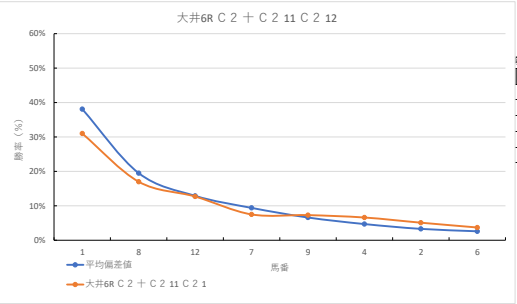

馬番	馬名	合計
	エターナルジュエル	13.2%
	カビースピリット	10.9%
	アプロビート	10.1%
	ルックスライクユー	9.9%
	プレイワリーボス	8.4%

2024年2月14日		大井7R C1 = C1 = C1 四		テクニカル6		ptn4			
馬番	オッズ	馬名	騎手	勝率	連対率	複勝率	騎手	種牡馬	高回収
1	130.0	リードフロー	藤本 現輝	0.6%	2.2%	4.5%	★		
2	97.5	タイキキホマレ	約権 文男	0.8%	4.2%	8.2%			
3	4.5	チャンピオンフジ	御神本 圓	17.3%	35.8%	50.6%	○		
4	3.8	ユイノザッパ	吉井 章	20.3%	37.9%	53.9%	☆	◎	
5	130.0	イヴナッツ	栗原 大河	0.6%	2.6%	5.8%			
6	7.4	クロリオサ	服部 茂史	10.6%	21.9%	34.9%		△	
7	11.8	クラブゴシップ	野畑 凌	6.6%	14.7%	24.0%			
8	43.3	ヤクモ	藤田 凌	1.8%	5.7%	12.7%	△	☆	
9	156.0	ピースフルダンス	千田 洋	0.5%	1.5%	3.3%			
10	97.5	ムサシグロリー	石崎 駿	0.8%	1.9%	4.2%		★	
11	11.3	ヴァランセカズマ	矢野 貴之	6.9%	14.5%	24.9%	◎	▲	○
12	2.5	ジャスティンパワー	和田 謙治	31.0%	50.9%	62.3%	▲	◎