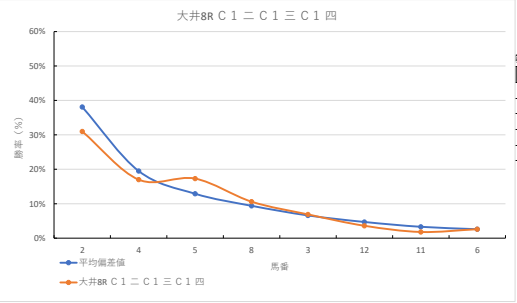

馬番	馬名	合計
	ハイチサンクラス	16.6%
	サヨノトレイダー	13.1%
	リュウノフアウラー	12.2%
	アサクサロック	9.6%
	アイスボウル	9.4%

大井9R C1 = C1 = C1 四