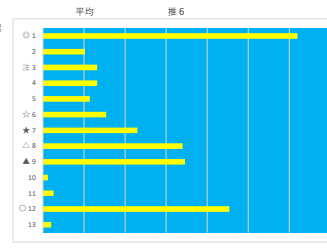

馬番	馬名	合計
	エターナルジュエル	13.2%
	カビースピリット	10.9%
	アプロビート	10.1%
	ルックスライクユー	9.9%
	プレイワリーボス	8.4%

2024年2月14日		大井7R C1 = C1 = C1 四		テクニカル6		ptn4			
馬番	オッズ	馬名	騎手	勝率	連対率	複勝率	騎手	種牡馬	高回収
1	130.0	リードフロー	藤本 現輝	0.6%	2.2%	4.5%	★		
2	97.5	タイキキホマレ	約権 文男	0.8%	4.2%	8.2%			
3	4.5	チャンピオンフジ	御神本 圓	17.3%	35.8%	50.6%	○		
4	3.8	ユイノザッパ	吉井 章	20.3%	37.9%	53.9%	☆	◎	
5	130.0	イヴナッツ	栗原 大河	0.6%	2.6%	5.8%			
6	7.4	クロリオサ	服部 茂史	10.6%	21.9%	34.9%		△	
7	11.8	クラブゴシップ	野畑 凌	6.6%	14.7%	24.0%			
8	43.3	ヤクモ	藤田 凌	1.8%	5.7%	12.7%	△	☆	
9	156.0	ピースフルダンス	千田 洋	0.5%	1.5%	3.3%			
10	97.5	ムサシグロリー	石崎 駿	0.8%	1.9%	4.2%		★	
11	11.3	ヴァランセカズマ	矢野 貴之	6.9%	14.5%	24.9%	◎	▲	○
12	2.5	ジャスティンパワー	和田 謙治	31.0%	50.9%	62.3%	▲	◎