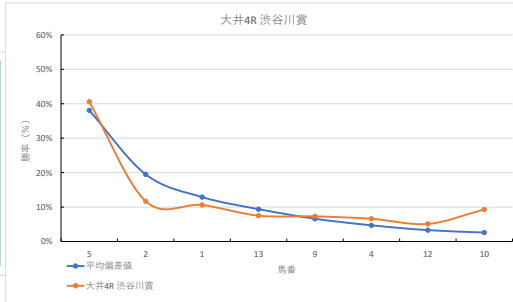

馬番	馬名	合計
	デイルイト	15.8%
	カウピリ	10.1%
	サブリヌメノスケ	9.7%
	ソプリンルーラー	9.3%
	ゴッドモード	9.2%