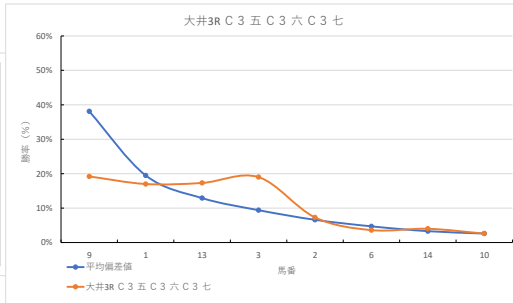

2024年2月14日		大井1R C3 五 C3 六 C3 七			テクニカル6			ptn3	
馬番	オッズ	馬名	騎手	勝率	連対率	複勝率	騎手	種牡馬	高回収
1	6.1	バーロット	和田 康治	12.7%	28.7%	43.2%	◎		
2	11.8	イツツバッド	谷内 貴太	6.6%	14.7%	24.0%	◎	○	
3	2.5	エムジョイホープ	藤田 凌	31.0%	50.9%	62.3%	○	◎	
4	130.0	シュッシュ	約嶋 文男	0.6%	2.2%	4.5%	★	☆	
5	48.8	イルフェゾレイユ	遠城 能次	1.6%	4.3%	8.4%	△		
6	30.0	スペシャルサンデー	青柳 正義	2.6%	6.8%	13.2%		★	
7	156.0	ウビスケ	松崎 正泰	0.5%	1.5%	3.3%			
8	3.8	ママスコフィ	須田 昂	20.3%	37.9%	53.9%		△	
9	19.5	コンテントマッシュ	木沢 隼	4.0%	9.8%	17.2%		▲	
10	10.7	マダレ	中村 尚平	7.3%	17.5%	29.4%			
11	7.4	フェアリープレスト	安藤 洋一	10.6%	21.9%	34.9%	▲		
12	97.5	ホグトロリー	石川 駿介	0.8%	1.9%	4.2%	☆		

馬番	馬名	合計
	エムジョイホープ	13.0%
	シュッシュ	6.3%
	イツツバッド	5.9%
	ママスコフィ	5.8%
	フェアリープレスト	5.6%

2024年2月14日		大井2R C3 五 C3 六 C3 七			テクニカル6			ptn6	
馬番	オッズ	馬名	騎手	勝率	連対率	複勝率	騎手	種牡馬	高回収
1	26.0	ハルファンロック	遠城 能次	3.0%	10.6%	20.6%	★	◎	
2	2.5	リンドラホッケ	矢野 典之	31.0%	50.9%	62.3%	◎	○	
3	43.3	ロデオスターメイト	吉井 章	1.8%	5.7%	12.7%		▲	
4	4.1	スーパークール	藤田 凌	19.1%	35.9%	51.9%	☆		
5	18.6	シェンブルーメ	野畑 凌	4.2%	13.7%	26.8%	○		
6	156.0	ナックホリデー	高橋 聡平	0.5%	1.5%	3.3%			
7	130.0	ヒロシグハル	青柳 正義	0.6%	2.2%	4.5%			
8	48.8	ハニーナイト	服部 茂史	1.6%	4.3%	8.4%		△	
9	30.0	メルキュリオ	仲原 大生	2.6%	6.8%	13.2%			
10	97.5	フェリーリッパ	栗原 大河	0.8%	1.9%	4.2%		★	
11	3.3	サンクスグランパ	千田 洋	23.9%	43.0%	56.0%	△	◎	
12	21.7	トリシューラ	安藤 洋一	3.6%	10.8%	19.6%	▲	☆	

馬番	馬名	合計
	リンドラホッケ	23.0%
	サンクスグランパ	20.4%
	ロデオスターメイト	10.8%
	トリシューラ	10.3%
	シェンブルーメ	9.4%

2024年2月14日		大井3R C3 五 C3 六 C3 七			テクニカル6			ptn1	
馬番	オッズ	馬名	騎手	勝率	連対率	複勝率	騎手	種牡馬	高回収
1	4.6	ワールドチャイルド	吉井 章	17.0%	36.4%	50.3%	▲		
2	10.7	マーナーバス	遠藤 健太	7.3%	17.5%	29.4%			
3	4.1	ルゴールジャン	青柳 正義	19.0%	30.4%	44.3%	◎	○	
4	32.5	ジョイスマイリー	谷内 貴太	2.4%	5.7%	10.1%			○
5	111.4	アルティマナイト	服部 茂史	0.7%	2.1%	3.7%	★		
6	21.7	キャストロヴァイル	千田 洋	3.6%	10.8%	19.6%			
7	33.9	ザゴート	藤田 凌	2.3%	6.1%	10.8%	▲	☆	○
8	52.0	フィールドドリーム	石川 駿介	1.5%	2.8%	6.8%			○
9	4.1	ロイヤルエビック	大木 天翔	19.2%	35.8%	49.0%	☆		
10	30.0	モンゲーサクラ	藤本 現輝	2.6%	6.8%	13.2%	◎		
11	24.4	ナチュラルファイバ	舘見 陸	3.2%	8.4%	15.6%			
12	111.4	サウザンセラ	高橋 聡平	0.7%	1.4%	3.1%			△
13	4.5	アンティロー	安藤 洋一	17.3%	35.8%	50.6%	○		
14	19.5	カズノマンゲツ	野畑 凌	4.0%	9.8%	17.2%	△	★	