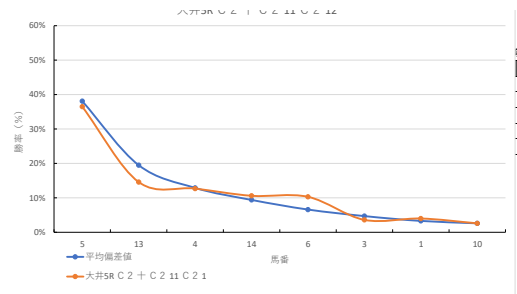

2024年2月14日		大井5R C2 + C2 11 C2 12		テクニカル6		ptn4			
馬番	オッズ	馬名	騎手	勝率	連対率	複勝率	騎手	種牡馬	高回収
1	19.5	カラブルプレスコ	藤本 現輝	4.0%	9.8%	17.2%	☆		
2	78.0	アソス	安藤 洋一	1.0%	3.2%	5.5%	▲	☆	
3	21.7	ベンハー	江里口 裕	3.6%	10.8%	19.6%	△	▲	
4	6.1	ミツカネマーズ	吉井 章	12.7%	28.7%	43.2%			
5	2.1	ロンギングタイム	矢野 貴之	36.5%	56.6%	70.3%	◎		
6	7.6	ブルーヘスター	仲原 大生	10.3%	23.0%	32.6%			○
7	111.4	ウイシユアボスタ	大木 実翔	0.7%	2.1%	3.7%	★	◎	
8	130.0	スタークローザー	栗原 大河	0.6%	2.6%	5.8%			
9	111.4	ストレート	木沢 颯	0.7%	1.4%	3.1%		★	
10	30.0	ザトウイチ	谷内 貴太	2.6%	6.8%	13.2%		○	
11	130.0	ボンドウェイブ	笹谷 葵	0.6%	2.2%	4.5%			
12	130.0	アンファスエシヤハ	高橋 聡平	0.6%	2.2%	3.8%			
13	5.3	コンチートボク	森 泰斗	14.6%	29.4%	42.5%	○		
14	7.4	マテラハチイチ	石崎 駿	10.6%	21.9%	34.9%		△	

馬番	馬名	合計
	ベンハー	14.0%
	ロンギングタイム	13.5%
	ウイシユアボスタ	13.4%
	マテラハチイチ	11.4%
	ザトウイチ	9.7%

2024年2月14日		大井6R C2 + C2 11 C2 12		テクニカル6		ptn3			
馬番	オッズ	馬名	騎手	勝率	連対率	複勝率	騎手	種牡馬	高回収
1	2.5	メイブルリーフラグ	西 啓太	31.0%	50.9%	62.3%	△		
2	15.3	ホーリーキャット	青柳 正義	5.1%	12.7%	20.5%		★	
3	48.8	カビースピリット	和田 謙治	1.6%	4.3%	8.4%	○		
4	11.8	タオスワン	服部 茂史	6.6%	14.7%	24.0%	☆		
5	111.4	コトル	中村 尚平	0.7%	2.1%	3.7%		○	
6	21.1	ルックスライクユー	安藤 洋一	3.7%	10.6%	17.8%	★	▲	
7	10.4	プレイワリーボス	遠城 龍次	7.5%	19.9%	32.0%	▲		
8	4.6	ウィークラント	岡村 健司	17.0%	36.4%	50.3%			
9	10.7	エターナルジュエル	矢野 貴之	7.3%	17.5%	29.4%	◎		
10	130.0	ラフリーヨシノ	豊原 涼太	0.6%	2.2%	3.8%			☆
11	60.0	ラフランジュノー	吉井 章	1.3%	3.5%	7.7%		△	
12	6.1	アプロビート	張田 昂	12.7%	28.7%	43.2%	◎	◎	
13	78.0	エソラ	谷内 貴太	1.0%	3.2%	5.5%