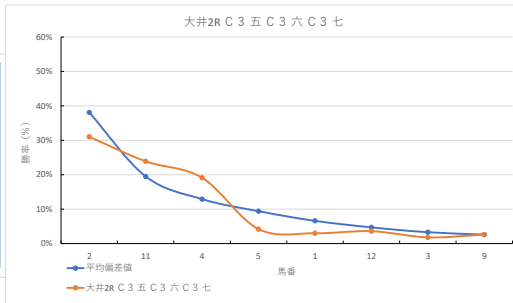

2024年2月14日		大井1R C3 五 C3 六 C3 七			テクニカル6			ptn3	
馬番	オッズ	馬名	騎手	勝率	連対率	複勝率	騎手	種牡馬	高回収
1	6.1	バーロット	和田 康治	12.7%	28.7%	43.2%	◎		
2	11.8	イツツバッド	谷内 貴太	6.6%	14.7%	24.0%	◎	○	
3	2.5	エムジョイホープ	藤田 凌	31.0%	50.9%	62.3%	○	◎	
4	130.0	シュッシュ	約嶋 文男	0.6%	2.2%	4.5%	★	☆	
5	48.8	イルフェゾレイユ	遠城 能次	1.6%	4.3%	8.4%	△		
6	30.0	スペシャルサンデー	青柳 正義	2.6%	6.8%	13.2%		★	
7	156.0	ウビスケ	松崎 正泰	0.5%	1.5%	3.3%			
8	3.8	ママスコフィ	須田 昂	20.3%	37.9%	53.9%		△	
9	19.5	コンテントマッシュ	木沢 隼	4.0%	9.8%	17.2%		▲	
10	10.7	マダレ	中村 尚平	7.3%	17.5%	29.4%			
11	7.4	フェアリープレスト	安藤 洋一	10.6%	21.9%	34.9%	▲		
12	97.5	ホグトロリー	石川 駿介	0.8%	1.9%	4.2%	☆		

馬番	馬名	合計
	エムジョイホープ	13.0%
	シュッシュ	6.3%
	イツツバッド	5.9%
	ママスコフィ	5.8%
	フェアリープレスト	5.6%

2024年2月14日		大井2R C3 五 C3 六 C3 七			テクニカル6			ptn6	
馬番	オッズ	馬名	騎手	勝率	連対率	複勝率	騎手	種牡馬	高回収
1	26.0	ハルファンロック	遠城 能次	3.0%	10.6%	20.6%	★	◎	
2	2.5	リンドラホッケ	矢野 典之	31.0%	50.9%	62.3%	◎	○	
3	43.3	ロデオスターメイト	吉井 章	1.8%	5.7%	12.7%		▲	
4	4.1	スーパークール	藤田 凌	19.1%	35.9%	51.9%	☆		
5	18.6	シェンブルーメ	野畑 凌	4.2%	13.7%	26.8%	○		
6	156.0	ナックホリデー	高橋 聡平	0.5%	1.5%	3.3%			
7	130.0	ヒロシグハル	青柳 正義	0.6%	2.2%	4.5%			
8	48.8	ハニーナイト	服部 茂史	1.6%	4.3%	8.4%		△	
9	30.0	メルキュリオ	仲原 大生	2.6%	6.8%	13.2%			
10	97.5	フェリーリッパ	栗原 大河	0.8%	1.9%	4.2%		★	
11	3.3	サンクスグランパ	千田 洋	23.9%	43.0%	56.0%	△	◎	
12	21.7	トリシューラ	安藤 洋一	3.6%	10.8%	19.6%	▲	☆	