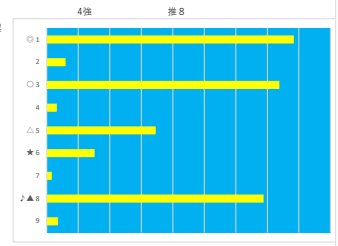

2024年2月14日		大井9R C1ニC1ニC1四		テクニカル6			ptn4		
馬番	オッズ	馬名	騎手	勝率	連対率	複勝率	騎手	種牡馬	高回収
1	3.1	ナチュラルター	本田 正重	25.2%	45.9%	59.9%	▲	◎	
2	26.0	シャークシャイニー	野柳 凌	3.0%	10.6%	20.6%	△	★	
3	2.9	ヤマノウリア	藤本 現輝	26.9%	44.2%	57.4%	○	○	
4	48.8	ジュテシヤス	藤見 隆	1.6%	4.3%	8.4%	☆		
5	4.5	マーゴットハモス	石川 俊	17.3%	35.8%	50.6%			
6	21.7	ライヴクラッカー	豊原 涼太	3.6%	10.8%	19.6%	★	▲	
7	97.5	ヘルウッドムサシ	仲原 大生	0.8%	4.2%	8.2%		△	
8	5.4	ケンマキシム	和田 謙治	14.4%	27.9%	39.1%	◎	☆	○
9	43.3	クラキャン	篠谷 葵	1.8%	5.7%	12.7%			

売戻

馬番	馬名	合計
	ナチュラルター	14.5%
	ケンマキシム	12.8%
	ヤマノウリア	11.6%
	ライヴクラッカー	8.6%
	シャークシャイニー	7.6%

2024年2月14日		大井10R 狸穴坂賞		テクニカル6			ptn5		
馬番	オッズ	馬名	騎手	勝率	連対率	複勝率	騎手	種牡馬	高回収
1	19.5	クラウンシューター	阪部 茂史	4.0%	9.8%	17.2%			
2	10.7	コーレンヨシノ	藤田 凌	7.3%	17.5%	29.4%		☆	
3	60.0	ワカタツフエイス	町田 直希	1.3%	3.5%	7.7%			
4	130.0	タイシロンブレド	吉井 尊	0.6%	2.2%	3.8%			
5	10.4	シロイトイキ	本橋 孝太	7.5%	19.9%	32.0%		◎	
6	4.6	ナックサンライズ	遠城 龍次	17.0%	36.4%	50.3%	▲	○	
7	390.0	ネオトルー	藤見 隆	0.2%	2.3%	3.6%			
8	24.4	ススカワソウソク	岡村 健司	3.2%	8.4%	15.6%			
9	78.0	サウンドプリズム	安藤 洋一	1.0%	3.2%	5.5%	★	★	
10	111.4	グレイトミッション	豊原 涼太	0.7%	1.4%	3.1%		△	
11	260.0	ニークスマイル	中村 尚平	0.3%	0.5%	2.5%			
12	4.5	ウナモンタナアルタ	矢野 貴之	17.3%	35.8%	50.6%	◎	☆	
13	21.7	アウトパフォーム	本田 正重	3.6%	10.8%	19.6%			
14	111.4	フォックススリーブ	沢田 龍哉	0.7%	2.1%	3.7%			
15	2.1	キタサンベレーザ	御神本 圓	36.5%	56.6%	70.3%	○	▲	
16	21.1	シェイケイファイン	藤本 現輝	3.7%	10.6%	17.8%		△	

売戻