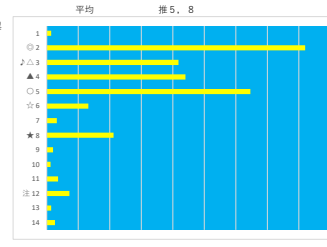

馬番	馬名	合計
	ハイチサンクラス	16.6%
	サヨノトレイダー	13.1%
	リュウノフアウラー	12.2%
	アサクサロック	9.6%
	アイスボウル	9.4%

大井9R C1 = C1 = C1 四