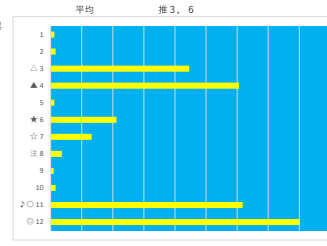

馬番	馬名	合計
	ユイノザッパ	21.5%
	ヴァランセカズマ	19.0%
	ジャスティンパワー	16.9%
	チャンピオンフジ	14.6%
	ムサシグロリー	10.5%

2024年2月14日		大井8R C1 = C1 = C1 四		テクニカル6		ptn4			
馬番	オッズ	馬名	騎手	勝率	連対率	複勝率	騎手	種牡馬	高回収
1	111.4	コスモキカ	石川 駿介	0.7%	1.4%	3.1%			
2	2.5	リュウノフアウラー	藤本 現輝	31.0%	50.9%	62.3%		◎	
3	11.3	サヨノトレイダー	西 啓太	6.9%	14.5%	24.9%	△	▲	○
4	4.6	ボニーマジスティ	森 泰斗	17.0%	36.4%	50.3%	○		
5	4.5	ハイチサンクラス	和田 謙治	17.3%	35.8%	50.6%	◎	○	
6	30.0	アサクサロック	野畑 凌	2.6%	6.8%	13.2%	▲		
7	48.8	フルゴリラ	岡村 健司	1.6%	4.3%	8.4%			
8	7.4	カズオルヴァル	遠城 龍次	10.6%	21.9%	34.9%		★	
9	78.0	ナックローラ	高橋 聡平	1.0%	3.2%	5.5%			
10	130.0	ミギーフェイス	青柳 正義	0.6%	2.2%	3.8%			★
11	43.3	クランツシネー	服部 茂史	1.8%	5.7%	12.7%		☆	
12	21.7	アイスボウル	石川 駿	3.6%	10.8%	19.6%		△	
13	111.4	ハイアア	藤田 凌	0.7%	2.1%	3.7%	☆		
14	60.0	サブノリウマ	新原 周馬	1.3%	3.5%	7.7%