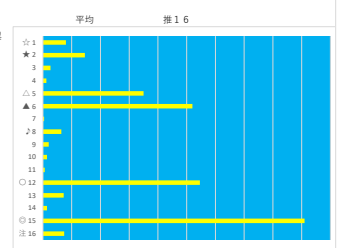

馬番	馬名	合計
	シロイトイキ	21.1%
	ウナモンタナアルタ	19.2%
	キタサンベレーザ	15.0%
	ナックサンライズ	13.7%
	サウンドプリズム	9.8%

2024年2月14日		大井11R 雲取賞		テクニカル6			ptn4		
馬番	オッズ	馬名	騎手	勝率	連対率	複勝率	騎手	種牡馬	高回収
1	26.0	キガース	森 泰斗	3.0%	10.6%	20.6%	○	☆	
2	21.7	ローリエフレイバー	野柳 凌	3.6%	10.8%	19.6%			
3	390.0	ボクノオクノモノ	谷内 貴太	0.2%	2.3%	3.6%			▲
4	111.4	トーセンワイオリ	本橋 孝太	0.7%	2.1%	3.7%		☆	
5	10.4	ブルーサン	和田 竜二	7.5%	19.9%	32.0%			
6	60.0	クルマラサン	張田 昂	1.3%	3.5%	7.7%			
7	111.4	マオノアンソール	山本 聡紀	0.7%	1.4%	3.1%			
8	19.5	ワルトラノボシ	石川 俊	4.0%	9.8%	17.2%		△	
9	3.1	アマンデビアンコ	C.ルメー	25.2%	45.9%	59.9%		◎	
10	48.8	ライゾマディクス	矢野 貴之	1.6%	4.3%	8.4%	▲		
11	30.0	ピコニ	御神本 圓	2.6%	6.8%	13.2%	★	★	
12	78.0	マイケルマキシマス	町田 直希	1.0%	3.2%	5.5%		○	
13	2.5	イーグルフール	松山 弘平	31.0%	50.9%	62.3%	◎		
14	130.0	フロインフォサル	本田 正重	0.6%	2.2%	3.8%		△	
15	260.0	イモノンゾウワリデ	藤見 隆	0.3%	0.5%	2.5%			
16	7.4	サントノーレ	阪部 茂史	10.6%	24.9%	38.3%			

売戻