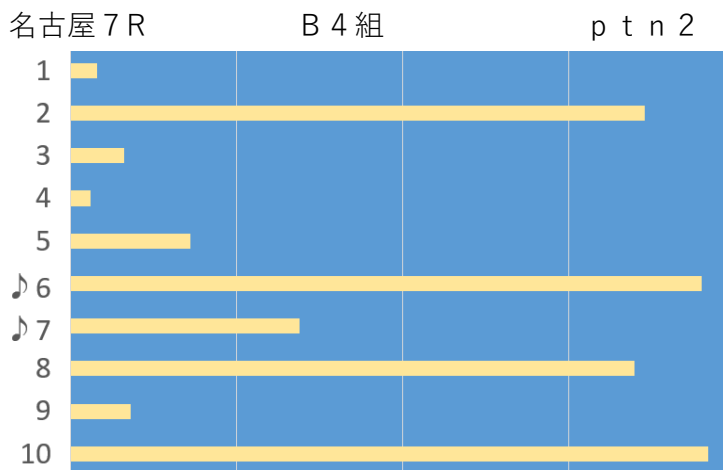

名古屋1R p t n 2

名古屋2R p t n 4

名古屋3R p t n 3

名古屋 4 R p t n 6

名古屋 5 R p t n 6

名古屋 6 R p t n 3

名古屋10R B3組 p t n 3

名古屋11R 余寒特別 夕1700m p t n 3