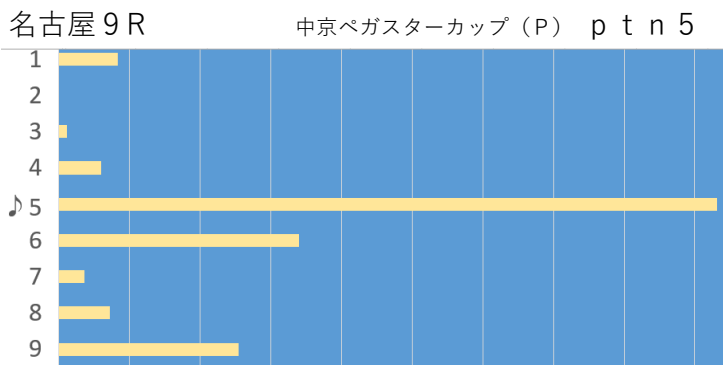

名古屋1R p t n 2

名古屋2R p t n 4

名古屋3R p t n 3

名古屋 4 R p t n 6

名古屋 5 R p t n 6

名古屋 6 R p t n 3

名古屋10R B3組 p t n 3

名古屋11R 余寒特別 夕1700m p t n 3