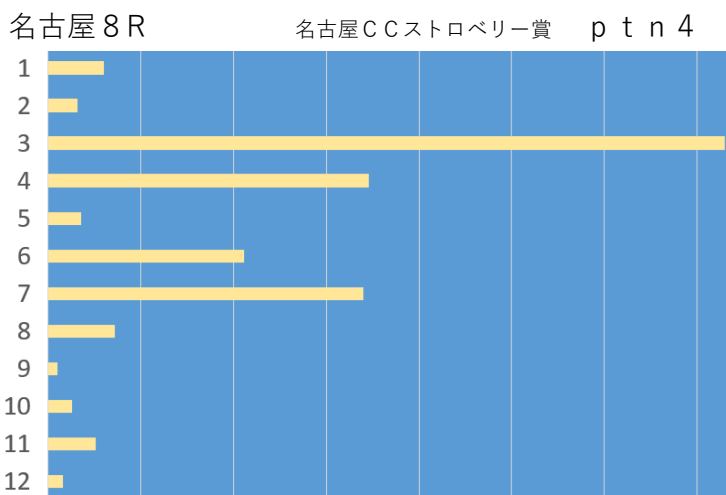

名古屋1R p t n 2

名古屋2R p t n 4

名古屋3R p t n 3

名古屋 4 R p t n 6

名古屋 5 R p t n 6

名古屋 6 R p t n 3

名古屋10R B3組 p t n 3

名古屋11R 余寒特別 夕1700m p t n 3