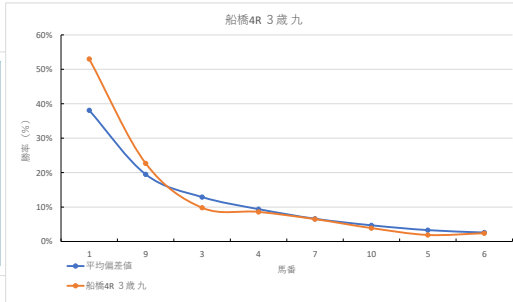

馬番	馬名	合計
	チビッコモンスター	14.2%
	アビースオブケーキ	12.6%
	シシャモノタルマエ	9.5%
	マナカノア	5.4%
	ティノホネラ	4.7%