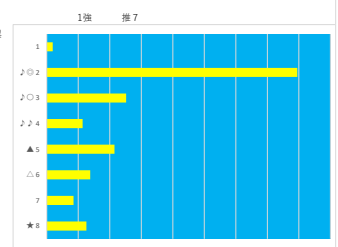

馬番	馬名	合計
1	ソディアックレーヴ	31.8%
2	ジゼル	26.8%
3	ジャックフォンテン	13.6%
4	エリオット	13.4%
5	テナシヤスバイオ	11.1%