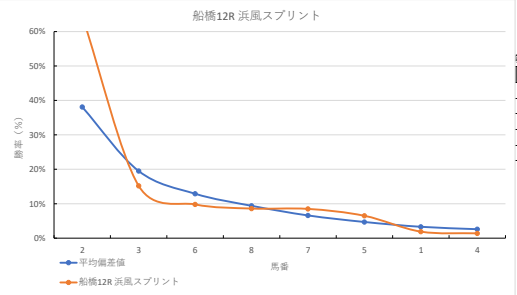

馬番	馬名	合計
1	ソディアックレーヴ	31.8%
2	ジゼル	26.8%
3	ジャックフォンテン	13.6%
4	エリオット	13.4%
5	テナシヤスバイオ	11.1%