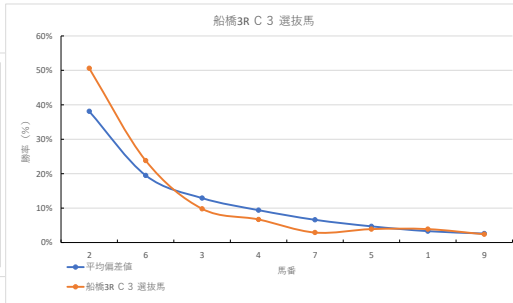

馬番	馬名	合計
	タマモリスト	32.7%
	ノバノバステップ	16.3%
	エチゴノウタ	16.2%
	ロジドレフォン	12.2%
	トリニタリアニズム	9.1%

2024年2月5日		船橋4R 3 歳 九			テクニカル6			ptn5	
馬番	オッズ	馬名	騎手	勝率	連対率	複勝率	騎手	種牡馬	高回収
1	1.5	アビースオブケーキ	山本 聡紀	53.0%	72.0%	82.4%	★	◎	
2	97.5	スターオブフェイス	藤本 現輝	0.8%	2.3%	5.4%	△	☆	
3	8.0	スーパーファスト	所 肇	9.8%	24.1%	39.6%			
4	9.1	チビッコモンスター	川島 正太	8.6%	22.5%	37.4%	◎	○	
5	41.1	シシャモノタルマエ	西村 栄喜	1.9%	6.8%	14.1%		▲	
6	32.5	スイバ	日井 健太	2.4%	6.6%	13.5%			
7	12.0	マナカノア	和田 謙治	6.5%	15.8%	28.4%	○		
8	55.7	ビューフォーヴォ	小杉 亮	1.4%	3.7%	9.1%	▲		
9	3.4	ティノホネラ	笠野 雄大	22.7%	43.9%	56.7%		★	
10	20.0	ネココタツ	服部 茂史	3.9%	10.9%	19.9%		△	
11	97.5	プリンセスコチャ	野沢 直彦	0.8%	2.0%	4.9%			
12	500.0	アマネク	木根塚 龍	0.0%	2.1%	3.6%	☆