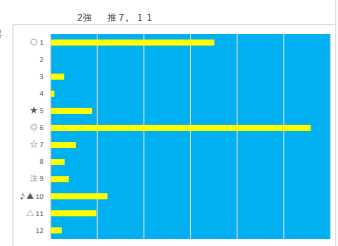

馬番	馬名	合計
1	タイムモメント	50.0%
2	ワカンセ	42.4%
3	メタスベクター	11.0%
4	ピグトリサイト	10.7%
5	ファイナルマスル	9.9%

2024年2月5日		船橋12R 浜風スプリント		テクニカル6			ptn4		
馬番	オッズ	馬名	騎手	勝率	連対率	複勝率	騎手	種牡馬	高回収
1	41.1	ワンモアエフォート	本橋 孝太	1.9%	6.8%	14.1%	☆		
2	1.2	ジゼル	森 泰斗	64.5%	81.1%	87.4%	○	◎	
3	5.1	テナシヤスバイオ	岡村 健司	15.2%	29.3%	46.6%	△	★	○
4	55.7	マリアルージュ	保園 翔也	1.4%	2.8%	8.5%			○
5	12.0	ソディアックレーヴ	御神本 圓	6.5%	16.1%	24.8%	◎	○	
6	8.0	エリオット	山中 悠希	9.8%	24.1%	39.6%		▲	
7	9.2	マロカオブジャガー	野畑 凌	8.5%	18.2%	29.2%	★	☆	
8	9.1	ジャックフォンテン	沢田 龍哉	8.6%	22.5%	37.4%	▲	△	

去来