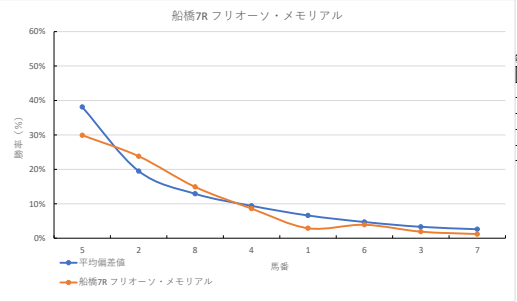

馬番	馬名	合計
	マソノロイヤル	26.4%
	ザオ	19.3%
	ザイデルバスト	16.8%
	パワームーブ	16.1%
	マコトロクサノホコ	15.4%

2024年2月5日		船橋8R 久留里賞		テクニカル6			ptn3		
馬番	オッズ	馬名	騎手	勝率	連対率	複勝率	騎手	種牡馬	高回収
1	78.0	キックフリップ	吉瀬 季司	1.0%	1.4%	4.3%		◎	
2	500.0	ボナンシャリアル	山中 悠希	0.0%	0.0%	0.4%	▲	◎	
3	55.7	ノブオートゲン	岡村 健司	1.4%	3.7%	9.1%		★	
4	12.0	エクレールスカイ	鎌谷 葵	6.5%	16.1%	24.8%	△	△	
5	14.2	デルマカスカシ	山本 聡紀	5.5%	12.2%	21.3%		☆	
6	8.0	リュウノラプター	庄司 大輔	9.8%	24.1%	39.6%			
7	97.5	ヴェルデヴェント	福原 杏	0.8%	2.3%	5.4%	◎		
8	9.2	サーブルミラージュ	森 泰斗	8.5%	18.2%	29.2%	○	○	
9	14.4	エスドレージャ	石崎 駿	5.4%	9.7%	18.8%	☆		○
10	8.0	サバナキャット	沢田 龍哉	9.8%	23.4%	38.1%	★		
11	5.1	ミヤコフディアラ	山口 達弥	15.2%	29.3%	46.6%			○
12	1.2	テグタイヤメント	山崎 誠士	64.5%	81.1%	87.4%			
13	130.0	セシボン	吉岡 勇樹	0.6%	2.9%	6.4%			
14	500.0	ローゼシュティア	中島 良美	0.0%	1.5%	2.5%			

去来