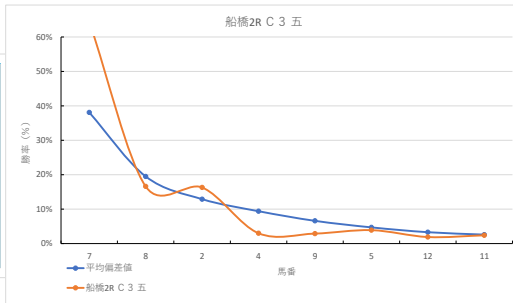

2024年2月5日		船橋1R 新ブランド「常陸牛煙」賞			テクニカル6			ptn4	
馬番	オッズ	馬名	騎手	勝率	連対率	複勝率	騎手	種牡馬	高回収
1	97.5	シェナハート	岡分 祐仁	0.8%	2.0%	4.9%			
2	20.0	ファーマスター	福原 杏	3.9%	10.9%	19.9%		☆	
3	41.1	ステキニシテラ	笠野 雄大	1.9%	6.8%	14.1%	☆		
4	32.5	アストロメアリー	及川 烈	2.4%	6.6%	13.5%		▲	
5	55.7	ロンジェヴィテー	山口 達弥	1.4%	3.7%	9.1%	◎	★	
6	5.0	ブライトソール	加藤 和晴	15.6%	33.7%	50.0%		◎	
7	9.2	サセントラル	所 肇	8.5%	18.2%	29.2%	△	○	
8	1.2	シンライゴールド	石崎 駿	64.5%	81.1%	87.4%	▲	◎	
9	500.0	ラブフェイス	中島 良英	0.0%	2.1%	3.6%			
10	8.0	スクリューイーグル	藤本 現輝	9.8%	23.4%	38.1%	○		
11	8.0	スイカズラ	實川 純一	9.8%	24.1%	39.6%			
12	97.5	シンライクレイヴ	日井 健太	0.8%	2.3%	5.4%	★	△	

馬番	馬名	合計
	サセントラル	9.5%
	ロンジェヴィテー	7.7%
	シンライクレイヴ	6.2%
	ブライトソール	5.6%
	アストロメアリー	5.0%

2024年2月5日		船橋2R C 3 五			テクニカル6			ptn6	
馬番	オッズ	馬名	騎手	勝率	連対率	複勝率	騎手	種牡馬	高回収
1	97.5	スリンシンカボール	高橋 利幸	0.8%	2.0%	4.9%			
2	4.8	フェアラッシュ	矢野 典之	16.3%	34.5%	52.8%	▲	☆	
3	55.7	キャットライ	小杉 亮	1.4%	3.7%	9.1%	☆	○	
4	26.0	ピシエト	木根塚 龍	3.0%	14.2%	28.4%			
5	20.0	フェスタフオンデン	沢田 龍哉	3.9%	10.9%	19.9%	△		
6	500.0	ハロンキング	西村 栄喜	0.0%	2.1%	3.6%			
7	1.2	ヴァントホーゼ	本田 正重	64.5%	81.1%	87.4%	○	◎	
8	4.7	エクスプロア	森 泰斗	16.6%	38.1%	53.4%	◎	▲	
9	26.9	ハマフェイス	山中 悠希	2.9%	10.4%	21.1%		△	
10	35.5	ニシノサトル	笠 寛一朗	2.2%	4.6%	8.2%		★	○
11	32.5	トゥルーブルー	和田 謙治	2.4%	6.6%	13.5%	★		
12	41.1	アイノメバエ	所 肇	1.9%	6.8%	14.1%			