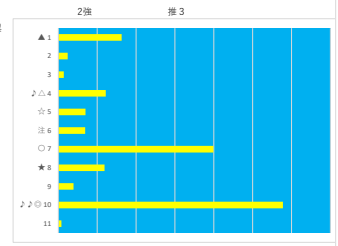

2024年2月5日		船橋5R 3歳ハ		テクニカル6			ptn6		
馬番	オッズ	馬名	騎手	勝率	連対率	複勝率	騎手	種牡馬	高回収
1	4.8	カナーリオ	笠野 雄大	16.3%	34.5%	52.8%			
2	32.5	ジュエリークローム	西村 栄義	2.4%	6.6%	13.5%	☆		
3	55.7	ブラックムート	飯野 茂史	1.4%	3.7%	9.1%		☆	
4	35.5	バロクバロン	野沢 康彦	2.2%	4.6%	8.2%			○
5	26.0	フークハートナー	山中 悠希	3.0%	14.2%	28.4%	▲		
6	26.9	クリアルモニー	所 肇	2.9%	10.4%	21.1%	★	▲	
7	2.6	カルミナブルーナ	森 泰斗	29.9%	51.0%	63.8%	◎	△	
8	41.1	ユーフラジール	臼井 健太	1.9%	6.8%	14.1%		◎	
9	20.0	マシクダクト	木根 隆	3.9%	10.9%	19.9%		△	
10	2.1	フェイスオブムーン	本田 正重	37.8%	63.6%	78.3%	○	○	○
11	97.5	トモニアユム	賀川 純一	0.8%	2.0%	4.9%	★		

去来

馬番	馬名	合計
	フェイスオブムーン	18.8%
	カルミナブルーナ	17.6%
	ユーフラジール	17.1%
	クリアルモニー	9.7%
	トモニアユム	4.3%

2024年2月5日		船橋6R 高い! 淡路うしろ農園玉ねぎ食べよう		テクニカル6			ptn4		
馬番	オッズ	馬名	騎手	勝率	連対率	複勝率	騎手	種牡馬	高回収
1	97.5	トモノエリザベス	高橋 直也	0.8%	2.3%	5.4%		◎	
2	20.0	シャランカーナ	臼井 健太	3.9%	10.9%	19.9%			
3	97.5	ミユラー	山中 悠希	0.8%	2.0%	4.9%	△	△	
4	4.7	アーバンヒーロー	矢野 真之	16.6%	38.1%	53.4%	○		
5	8.0	シラセ	山口 達弥	9.8%	23.4%	38.1%	★		
6	8.0	ピターズマイル	森 泰斗	9.8%	24.1%	39.6%	◎	☆	
7	2.2	グレートフリオソ	和田 謙治	35.8%	59.2%	72.8%	▲	○	
8	7.9	アルムマツ	笠野 雄大	9.9%	28.7%	41.6%	☆		
9	500.0	セイロンコショウ	國分 祐仁	0.0%	2.1%	3.6%			
10	55.7	ウィンユアソング	濱田 達也	1.4%	3.7%	9.1%		▲	
11	32.5	ハワアイアトム	半澤 農実	2.4%	6.6%	13.5%			
12	41.1	コスモパンドラ	藤本 現輝	1.9%	6.8%	14.1%		★	

去来