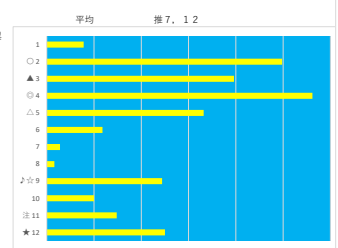

馬番	馬名	合計
1	ナインゲーツ	14.3%
2	レトリュースカイ	12.9%
3	ロードオブササナル	12.5%
4	ユアーマイソウル	12.5%
5	コスモビート	12.5%

2024年2月5日		船橋11R アメジスト特別		テクニカル6			ptn5		
馬番	オッズ	馬名	騎手	勝率	連対率	複勝率	騎手	種牡馬	高回収
1	3.0	ワカンセ	森 泰斗	26.1%	47.8%	64.6%	▲	○	
2	500.0	セイウンパワフル	中島 良美	0.0%	2.1%	3.6%			☆
3	26.9	ミンナユメミル	山崎 誠士	2.9%	10.4%	21.1%			
4	97.5	カレンリス	保園 翔也	0.8%	2.0%	4.9%	★		
5	20.0	ゴールデンサイクル	矢野 貴之	3.9%	9.8%	16.9%	○		
6	2.2	タイムモメント	御神本 圓	35.8%	59.2%	72.8%	◎	◎	
7	55.7	ピグトリサイト	和田 謙治	1.4%	3.7%	9.1%		▲	
8	26.0	ヘルマナント	藤本 現輝	3.0%	14.2%	28.4%			
9	20.0	メタスベクター	篠谷 葵	3.9%	10.9%	19.9%	☆	△	
10	35.5	マイブレイブ	本橋 孝太	2.2%	4.6%	8.2%			○
11	8.0	オグトニオン	本田 正重	9.8%	24.1%	39.6%	△		
12	32.5	ファイナルマスル	沢田 龍哉	2.4%	6.6%	13.5%			★

去来