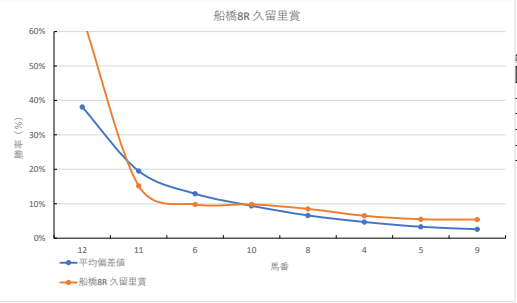

馬番	馬名	合計
	ボナンシャリアル	18.1%
	サーブルミラージュ	15.3%
	ヴェルデヴェント	10.0%
	エクレールスカイ	3.8%
	サバナキャット	3.7%