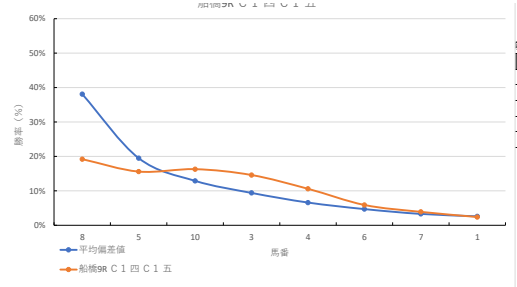

2024年2月5日		船橋9R C1 四 C1 五		テクニカル6			ptn1		
馬番	オッズ	馬名	騎手	勝率	連対率	複勝率	騎手	種牡馬	高回収
1	32.5	ラヴエカ	谷内 貴太	2.4%	6.6%	13.5%			
2	35.5	レーブドフエイズ	沢田 龍哉	2.2%	4.6%	8.2%	△		○
3	5.3	サンドジョーカー	和田 謙治	14.6%	33.3%	45.8%	★	○	
4	7.4	トーンマンボ	山本 聡紀	10.6%	21.8%	34.1%			
5	5.0	ステイールドラゴン	張田 昂	15.6%	33.7%	50.0%	◎	◎	
6	13.2	クラカッパ	山崎 誠士	5.9%	14.7%	26.5%		△	
7	20.0	プリンスメーカー	本田 正重	3.9%	9.8%	16.9%	○		
8	4.1	コーストバスター	岡村 健司	19.2%	42.3%	50.0%	☆		
9	97.5	キョウテツキング	山口 達弥	0.8%	2.0%	4.9%			☆
10	4.8	クルカジェット	川島 正太	16.3%	34.5%	52.8%	▲		▲
11	500.0	メイクアストーリー	中島 良美	0.0%	2.1%	3.6%			
12	55.7	ジョナゴールド	本橋 孝太	1.4%	3.7%	9.1%			★

去来

馬番	馬名	合計
1	ステイールドラゴン	43.2%
2	サンドジョーカー	17.6%
3	クルカジェット	17.2%
4	ジョナゴールド	14.7%
5	プリンスメーカー	14.4%

2024年2月5日		船橋10R C1 四 C1 五		テクニカル6			ptn2		
馬番	オッズ	馬名	騎手	勝率	連対率	複勝率	騎手	種牡馬	高回収
1	20.0	ロードオブササナル	町田 直希	3.9%	10.9%	19.9%	★	△	
2	5.2	ナインゲーツ	本田 正重	14.9%	30.8%	46.0%	◎		
3	8.0	コスモビート	中島 良美	9.8%	23.4%	38.1%		◎	
4	2.8	オキサパンパ	阪部 茂史	28.1%	46.5%	60.9%			
5	4.7	レトリュースカイ	張田 昂	16.6%	38.1%	53.4%	△	★	
6	41.1	ハートロック	石崎 駿	1.9%	6.8%	14.1%	☆	▲	
7	55.7	エミーズミツオー	笠野 隼大	1.4%	3.7%	9.1%			
8	97.5	カルムステップ	山口 達弥	0.8%	2.0%	4.9%			☆
9	35.5	アミフシワジョウ	木根塚 龍	2.2%	4.6%	8.2%			○
10	500.0	セザンチーヴァ	小杉 亮	0.0%	2.1%	3.6%	○		
11	32.5	ユアーマイソウル	及川 烈	2.4%	6.6%	13.5%			○
12	9.2	キョウエイバラスト	和田 謙治	8.5%	18.2%	29.2%	▲		

去来