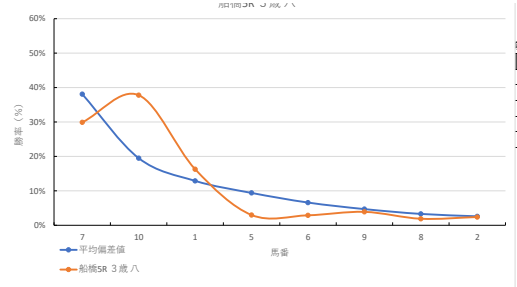

2024年2月5日		船橋5R 3歳ハ		テクニカル6			ptn6		
馬番	オッズ	馬名	騎手	勝率	連対率	複勝率	騎手	種牡馬	高回収
1	4.8	カナーリオ	笠野 雄大	16.3%	34.5%	52.8%			
2	32.5	ジュエリークローム	西村 栄義	2.4%	6.6%	13.5%	☆		
3	55.7	ブラックムート	飯野 茂史	1.4%	3.7%	9.1%		☆	
4	35.5	バロクバロン	野沢 康彦	2.2%	4.6%	8.2%			○
5	26.0	フークハートナー	山中 悠希	3.0%	14.2%	28.4%	▲		
6	26.9	クリアルモニー	所 肇	2.9%	10.4%	21.1%	★	▲	
7	2.6	カルミナブルーナ	森 泰斗	29.9%	51.0%	63.8%	◎	△	
8	41.1	ユーフラジール	臼井 健太	1.9%	6.8%	14.1%		◎	
9	20.0	マシクダクト	木根 隆	3.9%	10.9%	19.9%		△	
10	2.1	フェイスオブムーン	本田 正重	37.8%	63.6%	78.3%	○	○	○
11	97.5	トモニアユム	賀川 純一	0.8%	2.0%	4.9%	★		

去来

馬番	馬名	合計
	フェイスオブムーン	18.8%
	カルミナブルーナ	17.6%
	ユーフラジール	17.1%
	クリアルモニー	9.7%
	トモニアユム	4.3%

2024年2月5日		船橋6R 高い! 淡路うしろ農園玉ねぎ食べよう		テクニカル6			ptn4		
馬番	オッズ	馬名	騎手	勝率	連対率	複勝率	騎手	種牡馬	高回収
1	97.5	トモノエリザベス	高橋 直也	0.8%	2.3%	5.4%		◎	
2	20.0	シャランカーナ	臼井 健太	3.9%	10.9%	19.9%			
3	97.5	ミユラー	山中 悠希	0.8%	2.0%	4.9%	△	△	
4	4.7	アーバンヒーロー	矢野 真之	16.6%	38.1%	53.4%	○		
5	8.0	シラセ	山口 達弥	9.8%	23.4%	38.1%	★		
6	8.0	ピターズマイル	森 泰斗	9.8%	24.1%	39.6%	◎	☆	
7	2.2	グレートフリオソ	和田 謙治	35.8%	59.2%	72.8%	▲	○	
8	7.9	アルムマツ	笠野 雄大	9.9%	28.7%	41.6%	☆		
9	500.0	セイロンコショウ	國分 祐仁	0.0%	2.1%	3.6%			
10	55.7	ウィンユアソング	濱田 達也	1.4%	3.7%	9.1%		▲	
11	32.5	ハワアイアトム	半澤 農実	2.4%	6.6%	13.5%			
12	41.1	コスモパンドラ	藤本 現輝	1.9%	6.8%	14.1%		★	

去来