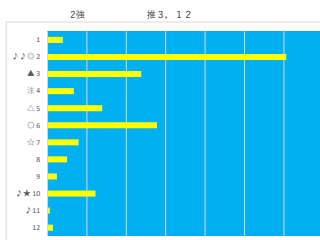

2024年2月5日		船橋1R 新ブランド「常陸牛煙」賞			テクニカル6			ptn4	
馬番	オッズ	馬名	騎手	勝率	連対率	複勝率	騎手	種牡馬	高回収
1	97.5	シェナハート	岡分 祐仁	0.8%	2.0%	4.9%			
2	20.0	ファーマスター	福原 杏	3.9%	10.9%	19.9%		☆	
3	41.1	ステキニシテラ	笠野 雄大	1.9%	6.8%	14.1%	☆		
4	32.5	アストロメアリー	及川 烈	2.4%	6.6%	13.5%		▲	
5	55.7	ロンジェヴィテー	山口 達弥	1.4%	3.7%	9.1%	◎	★	
6	5.0	ブライトソール	加藤 和晴	15.6%	33.7%	50.0%		◎	
7	9.2	サセントラル	所 肇	8.5%	18.2%	29.2%	△	○	
8	1.2	シンライゴールド	石崎 駿	64.5%	81.1%	87.4%	▲	◎	
9	500.0	ラブフェイス	中島 良英	0.0%	2.1%	3.6%			
10	8.0	スクリューイーグル	藤本 現輝	9.8%	23.4%	38.1%	○		
11	8.0	スイカズラ	實川 純一	9.8%	24.1%	39.6%			
12	97.5	シンライクレイヴ	日井 健太	0.8%	2.3%	5.4%	★	△	

馬番	馬名	合計
	サセントラル	9.5%
	ロンジェヴィテー	7.7%
	シンライクレイヴ	6.2%
	ブライトソール	5.6%
	アストロメアリー	5.0%

2024年2月5日		船橋2R C 3 五			テクニカル6			ptn6	
馬番	オッズ	馬名	騎手	勝率	連対率	複勝率	騎手	種牡馬	高回収
1	97.5	スリンシンカボール	高橋 利幸	0.8%	2.0%	4.9%			
2	4.8	フェアラッシュ	矢野 典之	16.3%	34.5%	52.8%	▲	☆	
3	55.7	キャットライ	小杉 亮	1.4%	3.7%	9.1%	☆	○	
4	26.0	ピシエト	木根塚 龍	3.0%	14.2%	28.4%			
5	20.0	フェスタフオンデン	沢田 龍哉	3.9%	10.9%	19.9%	△		
6	500.0	ハロンキング	西村 栄喜	0.0%	2.1%	3.6%			
7	1.2	ヴァントホーゼ	本田 正重	64.5%	81.1%	87.4%	○	◎	
8	4.7	エクスプロア	森 泰斗	16.6%	38.1%	53.4%	◎	▲	
9	26.9	ハマフェイス	山中 悠希	2.9%	10.4%	21.1%		△	
10	35.5	ニシノサトル	笠 寛一朗	2.2%	4.6%	8.2%		★	○
11	32.5	トゥルーブルー	和田 謙治	2.4%	6.6%	13.5%	★		
12	41.1	アイノメバエ	所 肇	1.9%	6.8%	14.1%			

馬番	馬名	合計
	ヴァントホーゼ	23.9%
	エクスプロア	19.7%
	キャットライ	16.4%
	ハマフェイス	9.9%
	フェアラッシュ	8.7%

2024年2月5日		船橋3R C 3 選抜馬			テクニカル6			ptn5	
馬番	オッズ	馬名	騎手	勝率	連対率	複勝率	騎手	種牡馬	高回収
1	20.0	シェト	所 肇	3.9%	9.8%	16.9%			
2	1.5	リアルデグニディ	山崎 誠士	50.6%	69.9%	79.3%	△		○
3	8.0	ノバノバステップ	小杉 亮	9.8%	24.1%	39.6%	◎	▲	
4	11.6	サンライズテソロ	半澤 農実	6.7%	16.3%	30.0%			
5	20.0	タマモリスト	山本 聡紀	3.9%	10.9%	19.9%		◎	
6	3.3	ロジドレフォン	強田 昂	23.8%	45.8%	59.9%	▲	★	
7	26.9	カナード	和田 謙治	2.9%	10.4%	21.1%	○		
8	500.0	エチゴノウタ	岡村 健司	0.0%	2.1%	3.6%	★	○	
9	32.5	エメラルスマイル	服部 茂史	2.4%	6.6%	13.5%			
10	35.5	トリニタリアニズム	庄司 大輔	2.2%	4.6%	8.2%	☆	△	○
11	130.0	シアワセノアシオト	木根塚 龍	0.6%	2.9%	6.4%			☆
12	55.7	マッシュブレイト	橋本 直哉	1.4%	3.7%	9.1%			