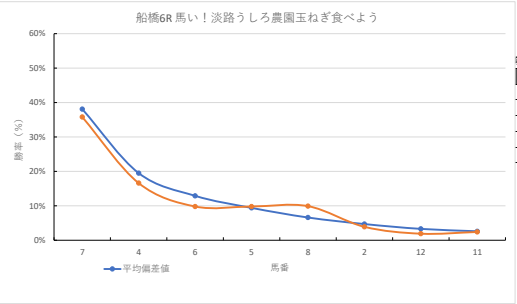

馬番	馬名	合計
	ピターズマイル	19.3%
	グレートフリオソ	17.7%
	アーバンヒーロー	15.0%
	ミユラー	14.5%
	トモノエリザベス	10.9%

2024年2月5日		船橋7R フリオソ・メモリアル		テクニカル6			ptn4		
馬番	オッズ	馬名	騎手	勝率	連対率	複勝率	騎手	種牡馬	高回収
1	26.9	マソノロイヤル	木根 隆	2.9%	10.4%	21.1%		◎	
2	3.3	ザイデルバスト	御神本 訓	23.8%	45.8%	59.9%	◎	☆	
3	41.1	パワームーブ	矢野 真之	1.9%	6.8%	14.1%	▲	▲	
4	9.1	ザオ	森 泰斗	8.6%	22.5%	37.4%	○	△	
5	2.6	キタノヒーロー	張田 昂	29.9%	51.0%	63.8%	★		
6	20.0	リュウノメティア	庄司 大輔	3.9%	10.9%	19.9%	☆	○	
7	65.0	シノノヨシキユウ	七ツ 裕次	1.2%	3.5%	9.4%			
8	5.2	マコトロクサノホコ	本田 正重	14.9%	30.8%	46.0%	△	★	

去来