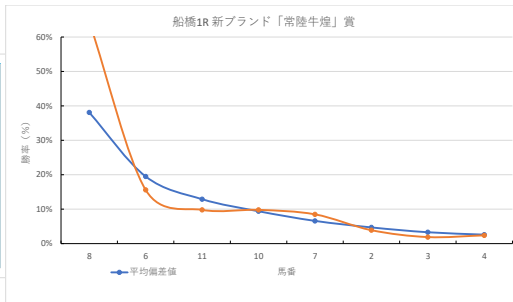

2024年2月5日		船橋1R 新ブランド「常陸牛煙」賞			テクニカル6			ptn4	
馬番	オッズ	馬名	騎手	勝率	連対率	複勝率	騎手	種牡馬	高回収
1	97.5	シェナハート	岡分 祐仁	0.8%	2.0%	4.9%			
2	20.0	ファーマスター	福原 杏	3.9%	10.9%	19.9%		☆	
3	41.1	ステキニシテラ	笠野 雄大	1.9%	6.8%	14.1%	☆		
4	32.5	アストロメアリー	及川 烈	2.4%	6.6%	13.5%		▲	
5	55.7	ロンジェヴィテー	山口 達弥	1.4%	3.7%	9.1%	◎	★	
6	5.0	ブライトソール	加藤 和晴	15.6%	33.7%	50.0%		◎	
7	9.2	サセントラル	所 肇	8.5%	18.2%	29.2%	△	○	
8	1.2	シンライゴールド	石崎 駿	64.5%	81.1%	87.4%	▲	◎	
9	500.0	ラブフェイス	中島 良英	0.0%	2.1%	3.6%			
10	8.0	スクリューイーグル	藤本 現輝	9.8%	23.4%	38.1%	○		
11	8.0	スイカズラ	實川 純一	9.8%	24.1%	39.6%			
12	97.5	シンライクレイヴ	日井 健太	0.8%	2.3%	5.4%	★	△	

馬番	馬名	合計
	サセントラル	9.5%
	ロンジェヴィテー	7.7%
	シンライクレイヴ	6.2%
	ブライトソール	5.6%
	アストロメアリー	5.0%

2024年2月5日		船橋2R C 3 五			テクニカル6			ptn6	
馬番	オッズ	馬名	騎手	勝率	連対率	複勝率	騎手	種牡馬	高回収
1	97.5	スリンシンカボール	高橋 利幸	0.8%	2.0%	4.9%			
2	4.8	フェアラッシュ	矢野 典之	16.3%	34.5%	52.8%	▲	☆	
3	55.7	キャットライ	小杉 亮	1.4%	3.7%	9.1%	☆	○	
4	26.0	ピシエト	木根塚 龍	3.0%	14.2%	28.4%			
5	20.0	フェスタフオンデン	沢田 龍哉	3.9%	10.9%	19.9%	△		
6	500.0	ハロンキング	西村 栄喜	0.0%	2.1%	3.6%			
7	1.2	ヴァントホーゼ	本田 正重	64.5%	81.1%	87.4%	○	◎	
8	4.7	エクスプロア	森 泰斗	16.6%	38.1%	53.4%	◎	▲	
9	26.9	ハマフェイス	山中 悠希	2.9%	10.4%	21.1%		△	
10	35.5	ニシノサトル	笠 寛一朗	2.2%	4.6%	8.2%		★	○
11	32.5	トゥルーブルー	和田 謙治	2.4%	6.6%	13.5%	★		
12	41.1	アイノメバエ	所 肇	1.9%	6.8%	14.1%			