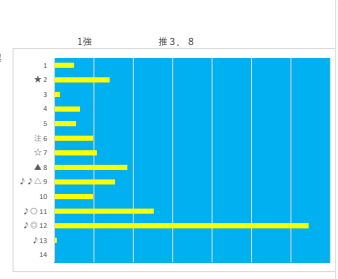

馬番	馬名	合計
	ボナンシャリアル	18.1%
	サーブルミラージュ	15.3%
	ヴェルデヴェント	10.0%
	エクレールスカイ	3.8%
	サバナキャット	3.7%