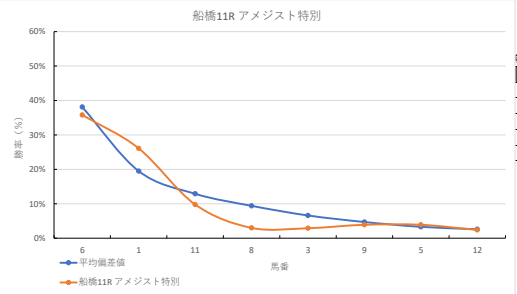

馬番	馬名	合計
1	タイムモメント	50.0%
2	ワカンセ	42.4%
3	メタスベクター	11.0%
4	ピグトリサイト	10.7%
5	ファイナルマスル	9.9%

2024年2月5日		船橋12R 浜風スプリント		テクニカル6			ptn4		
馬番	オッズ	馬名	騎手	勝率	連対率	複勝率	騎手	種牡馬	高回収
1	41.1	ワンモアエフォート	本橋 孝太	1.9%	6.8%	14.1%	☆		
2	1.2	ジゼル	森 泰斗	64.5%	81.1%	87.4%	○	◎	
3	5.1	テナシヤスバイオ	岡村 健司	15.2%	29.3%	46.6%	△	★	○
4	55.7	マリアルージュ	保園 翔也	1.4%	2.8%	8.5%			○
5	12.0	ソディアックレーヴ	御神本 圓	6.5%	16.1%	24.8%	◎	○	
6	8.0	エリオット	山中 悠希	9.8%	24.1%	39.6%		▲	
7	9.2	マロカオブジャガー	野畑 凌	8.5%	18.2%	29.2%	★	☆	
8	9.1	ジャックフォンテン	沢田 龍哉	8.6%	22.5%	37.4%	▲	△	

去来