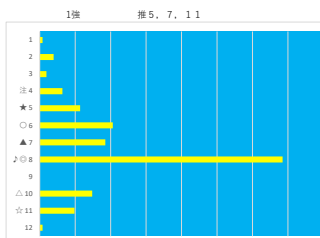

2024年2月5日		船橋1R 新ブランド「常陸牛煙」賞			テクニカル6			ptn4	
馬番	オッズ	馬名	騎手	勝率	連対率	複勝率	騎手	種牡馬	高回収
1	97.5	シェナハート	岡分 祐仁	0.8%	2.0%	4.9%			
2	20.0	ファーマスター	福原 杏	3.9%	10.9%	19.9%		☆	
3	41.1	ステキニシテラ	笠野 雄大	1.9%	6.8%	14.1%	☆		
4	32.5	アストロメアリー	及川 烈	2.4%	6.6%	13.5%		▲	
5	55.7	ロンジェヴィテー	山口 達弥	1.4%	3.7%	9.1%	◎	★	
6	5.0	ブライトソール	加藤 和晴	15.6%	33.7%	50.0%		◎	
7	9.2	サセントラル	所 肇	8.5%	18.2%	29.2%	△	○	
8	1.2	シンライゴールド	石崎 駿	64.5%	81.1%	87.4%	▲	◎	
9	500.0	ラブフェイス	中島 良英	0.0%	2.1%	3.6%			
10	8.0	スクリューイーグル	藤本 現輝	9.8%	23.4%	38.1%	○		
11	8.0	スイカズラ	實川 純一	9.8%	24.1%	39.6%			
12	97.5	シンライクレイヴ	日井 健太	0.8%	2.3%	5.4%	★	△	

馬番	馬名	合計
	サセントラル	9.5%
	ロンジェヴィテー	7.7%
	シンライクレイヴ	6.2%
	ブライトソール	5.6%
	アストロメアリー	5.0%

2024年2月5日		船橋2R C 3 五			テクニカル6			ptn6	
馬番	オッズ	馬名	騎手	勝率	連対率	複勝率	騎手	種牡馬	高回収
1	97.5	スリンシンカボール	高橋 利幸	0.8%	2.0%	4.9%			
2	4.8	フェアラッシュ	矢野 典之	16.3%	34.5%	52.8%	▲	☆	
3	55.7	キャットライ	小杉 亮	1.4%	3.7%	9.1%	☆	○	
4	26.0	ピシエト	木根塚 龍	3.0%	14.2%	28.4%			
5	20.0	フェスタフオンデン	沢田 龍哉	3.9%	10.9%	19.9%	△		
6	500.0	ハロンキング	西村 栄喜	0.0%	2.1%	3.6%			
7	1.2	ヴァントホーゼ	本田 正重	64.5%	81.1%	87.4%	○	◎	
8	4.7	エクスプロア	森 泰斗	16.6%	38.1%	53.4%	◎	▲	
9	26.9	ハマフェイス	山中 悠希	2.9%	10.4%	21.1%		△	
10	35.5	ニシノサトル	笠 寛一朗	2.2%	4.6%	8.2%		★	○
11	32.5	トゥルーブルー	和田 謙治	2.4%	6.6%	13.5%	★		
12	41.1	アイノメバエ	所 肇	1.9%	6.8%	14.1%			

馬番	馬名	合計
	ヴァントホーゼ	23.9%
	エクスプロア	19.7%
	キャットライ	16.4%
	ハマフェイス	9.9%
	フェアラッシュ	8.7%

2024年2月5日		船橋3R C 3 選抜馬			テクニカル6			ptn5	
馬番	オッズ	馬名	騎手	勝率	連対率	複勝率	騎手	種牡馬	高回収
1	20.0	シェト	所 肇	3.9%	9.8%	16.9%			
2	1.5	リアルデグニディ	山崎 誠士	50.6%	69.9%	79.3%	△		○
3	8.0	ノバノバステップ	小杉 亮	9.8%	24.1%	39.6%	◎	▲	
4	11.6	サンライズテソロ	半澤 農実	6.7%	16.3%	30.0%			
5	20.0	タマモリスト	山本 聡紀	3.9%	10.9%	19.9%		◎	
6	3.3	ロジドレフォン	強田 昂	23.8%	45.8%	59.9%	▲	★	
7	26.9	カナード	和田 謙治	2.9%	10.4%	21.1%	○		
8	500.0	エチゴノウタ	岡村 健司	0.0%	2.1%	3.6%	★	○	
9	32.5	エメラルスマイル	服部 茂史	2.4%	6.6%	13.5%			
10	35.5	トリニタリアニズム	庄司 大輔	2.2%	4.6%	8.2%	☆	△	○
11	130.0	シアワセノアシオト	木根塚 龍	0.6%	2.9%	6.4%			☆
12	55.7	マッシュブレイト	橋本 直哉	1.4%	3.7%	9.1%			