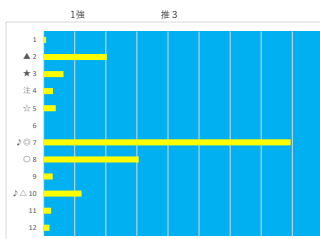

2024年2月5日		船橋1R 新ブランド「常陸牛煙」賞			テクニカル6			ptn4	
馬番	オッズ	馬名	騎手	勝率	連対率	複勝率	騎手	種牡馬	高回収
1	97.5	シェナハート	岡分 祐仁	0.8%	2.0%	4.9%			
2	20.0	ファーマスター	福原 杏	3.9%	10.9%	19.9%		☆	
3	41.1	ステキニシテラ	笠野 雄大	1.9%	6.8%	14.1%	☆		
4	32.5	アストロメアリー	及川 烈	2.4%	6.6%	13.5%		▲	
5	55.7	ロンジェヴィテー	山口 達弥	1.4%	3.7%	9.1%	◎	★	
6	5.0	ブライトソール	加藤 和晴	15.6%	33.7%	50.0%		◎	
7	9.2	サセントラル	所 肇	8.5%	18.2%	29.2%	△	○	
8	1.2	シンライゴールド	石崎 駿	64.5%	81.1%	87.4%	▲	◎	
9	500.0	ラブフェイス	中島 良英	0.0%	2.1%	3.6%			
10	8.0	スクリューイーグル	藤本 現輝	9.8%	23.4%	38.1%	○		
11	8.0	スイカズラ	實川 純一	9.8%	24.1%	39.6%			
12	97.5	シンライクレイヴ	日井 健太	0.8%	2.3%	5.4%	★	△	

馬番	馬名	合計
	サセントラル	9.5%
	ロンジェヴィテー	7.7%
	シンライクレイヴ	6.2%
	ブライトソール	5.6%
	アストロメアリー	5.0%

2024年2月5日		船橋2R C 3 五			テクニカル6			ptn6	
馬番	オッズ	馬名	騎手	勝率	連対率	複勝率	騎手	種牡馬	高回収
1	97.5	スリンシンカボール	高橋 利幸	0.8%	2.0%	4.9%			
2	4.8	フェアラッシュ	矢野 典之	16.3%	34.5%	52.8%	▲	☆	
3	55.7	キャットライ	小杉 亮	1.4%	3.7%	9.1%	☆	○	
4	26.0	ピシエト	木根塚 龍	3.0%	14.2%	28.4%			
5	20.0	フェスタフオンデン	沢田 龍哉	3.9%	10.9%	19.9%	△		
6	500.0	ハロンキング	西村 栄喜	0.0%	2.1%	3.6%			
7	1.2	ヴァントホーゼ	本田 正重	64.5%	81.1%	87.4%	○	◎	
8	4.7	エクスプロア	森 泰斗	16.6%	38.1%	53.4%	◎	▲	
9	26.9	ハマフェイス	山中 悠希	2.9%	10.4%	21.1%		△	
10	35.5	ニシノサトル	笠 寛一朗	2.2%	4.6%	8.2%		★	○
11	32.5	トゥルーブルー	和田 謙治	2.4%	6.6%	13.5%	★		
12	41.1	アイノメバエ	所 肇	1.9%	6.8%	14.1%			

馬番	馬名	合計
	ヴァントホーゼ	23.9%
	エクスプロア	19.7%
	キャットライ	16.4%
	ハマフェイス	9.9%
	フェアラッシュ	8.7%

2024年2月5日		船橋3R C 3 選抜馬			テクニカル6			ptn5	
馬番	オッズ	馬名	騎手	勝率	連対率	複勝率	騎手	種牡馬	高回収
1	20.0	シェト	所 肇	3.9%	9.8%	16.9%			
2	1.5	リアルデグニディ	山崎 誠士	50.6%	69.9%	79.3%	△		○
3	8.0	ノバノバステップ	小杉 亮	9.8%	24.1%	39.6%	◎	▲	
4	11.6	サンライズテソロ	半澤 農実	6.7%	16.3%	30.0%			
5	20.0	タマモリスト	山本 聡紀	3.9%	10.9%	19.9%		◎	
6	3.3	ロジドレフォン	強田 昂	23.8%	45.8%	59.9%	▲	★	
7	26.9	カナード	和田 謙治	2.9%	10.4%	21.1%	○		
8	500.0	エチゴノウタ	岡村 健司	0.0%	2.1%	3.6%	★	○	
9	32.5	エメラルスマイル	服部 茂史	2.4%	6.6%	13.5%			
10	35.5	トリニタリアニズム	庄司 大輔	2.2%	4.6%	8.2%	☆	△	○
11	130.0	シアワセノアシオト	木根塚 龍	0.6%	2.9%	6.4%			☆
12	55.7	マッシュブレイト	橋本 直哉	1.4%	3.7%	9.1%			