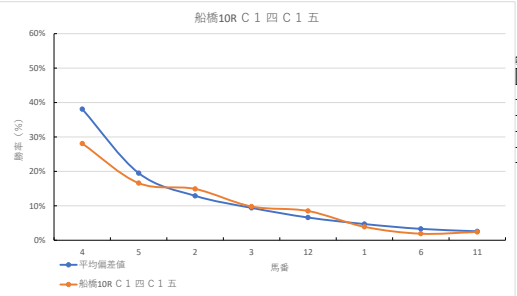

馬番	馬名	合計
1	ナインゲーツ	14.3%
2	レトリュースカイ	12.9%
3	ロードオブササナル	12.5%
4	ユアーマイソウル	12.5%
5	コスモビート	12.5%

2024年2月5日		船橋11R アメジスト特別		テクニカル6			ptn5		
馬番	オッズ	馬名	騎手	勝率	連対率	複勝率	騎手	種牡馬	高回収
1	3.0	ワカンセ	森 泰斗	26.1%	47.8%	64.6%	▲	○	
2	500.0	セイウンパワフル	中島 良美	0.0%	2.1%	3.6%			☆
3	26.9	ミンナユメミル	山崎 誠士	2.9%	10.4%	21.1%			
4	97.5	カレンリス	保園 翔也	0.8%	2.0%	4.9%	★		
5	20.0	ゴールデンサイクル	矢野 貴之	3.9%	9.8%	16.9%	○		
6	2.2	タイムモメント	御神本 圓	35.8%	59.2%	72.8%	◎	◎	
7	55.7	ピグトリサイト	和田 謙治	1.4%	3.7%	9.1%		▲	
8	26.0	ヘルマナント	藤本 現輝	3.0%	14.2%	28.4%			
9	20.0	メタスベクター	篠谷 葵	3.9%	10.9%	19.9%	☆	△	
10	35.5	マイブレイブ	本橋 孝太	2.2%	4.6%	8.2%			○
11	8.0	オグトニオン	本田 正重	9.8%	24.1%	39.6%	△		
12	32.5	ファイナルマスル	沢田 龍哉	2.4%	6.6%	13.5%			★

去来