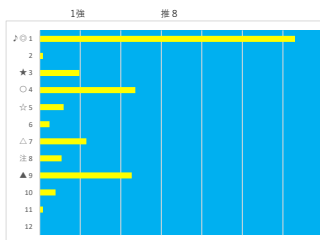

馬番	馬名	合計
	サセントラル	9.5%
	ロンジェヴィテー	7.7%
	シンライクレイヴ	6.2%
	ブライトソール	5.6%
	アストロメアリー	5.0%

2024年2月5日		船橋2R C 3 五			テクニカル6			ptn6	
馬番	オッズ	馬名	騎手	勝率	連対率	複勝率	騎手	種牡馬	高回収
1	97.5	スリンシンカボール	高橋 利幸	0.8%	2.0%	4.9%			
2	4.8	フェアラッシュ	矢野 典之	16.3%	34.5%	52.8%	▲	☆	
3	55.7	キャットライ	小杉 亮	1.4%	3.7%	9.1%	☆	○	
4	26.0	ピシエト	木根塚 龍	3.0%	14.2%	28.4%			
5	20.0	フェスタフオンデン	沢田 龍哉	3.9%	10.9%	19.9%	△		
6	500.0	ハロンキング	西村 栄喜	0.0%	2.1%	3.6%			
7	1.2	ヴァントホーゼ	本田 正重	64.5%	81.1%	87.4%	○	◎	
8	4.7	エクスプロア	森 泰斗	16.6%	38.1%	53.4%	◎	▲	
9	26.9	ハマフェイス	山中 悠希	2.9%	10.4%	21.1%		△	
10	35.5	ニシノサトル	笠 寛一朗	2.2%	4.6%	8.2%		★	○
11	32.5	トゥルーブルー	和田 謙治	2.4%	6.6%	13.5%	★		
12	41.1	アイノメバエ	所 肇	1.9%	6.8%	14.1%			

馬番	馬名	合計
	ヴァントホーゼ	23.9%
	エクスプロア	19.7%
	キャットライ	16.4%
	ハマフェイス	9.9%
	フェアラッシュ	8.7%

2024年2月5日		船橋3R C 3 選抜馬			テクニカル6			ptn5	
馬番	オッズ	馬名	騎手	勝率	連対率	複勝率	騎手	種牡馬	高回収
1	20.0	シェト	所 肇	3.9%	9.8%	16.9%			
2	1.5	リアルデグニディ	山崎 誠士	50.6%	69.9%	79.3%	△		○
3	8.0	ノバノバステップ	小杉 亮	9.8%	24.1%	39.6%	◎	▲	
4	11.6	サンライズテソロ	半澤 農実	6.7%	16.3%	30.0%			
5	20.0	タマモリスト	山本 聡紀	3.9%	10.9%	19.9%		◎	
6	3.3	ロジドレフォン	強田 昂	23.8%	45.8%	59.9%	▲	★	
7	26.9	カナード	和田 謙治	2.9%	10.4%	21.1%	○		
8	500.0	エチゴノウタ	岡村 健司	0.0%	2.1%	3.6%	★	○	
9	32.5	エメラルスマイル	服部 茂史	2.4%	6.6%	13.5%			
10	35.5	トリニタリアニズム	庄司 大輔	2.2%	4.6%	8.2%	☆	△	○
11	130.0	シアワセノアシオト	木根塚 龍	0.6%	2.9%	6.4%			☆
12	55.7	マッシュブレイト	橋本 直哉	1.4%	3.7%	9.1%			

馬番	馬名	合計
	タマモリスト	32.7%
	ノバノバステップ	16.3%
	エチゴノウタ	16.2%
	ロジドレフォン	12.2%
	トリニタリアニズム	9.1%

2024年2月5日		船橋4R 3 歳 九			テクニカル6			ptn5	
馬番	オッズ	馬名	騎手	勝率	連対率	複勝率	騎手	種牡馬	高回収
1	1.5	アビースオブケーキ	山本 聡紀	53.0%	72.0%	82.4%	★	◎	
2	97.5	スターオブフェイス	藤本 現輝	0.8%	2.3%	5.4%	△	☆	
3	8.0	スーパーファスト	所 肇	9.8%	24.1%	39.6%			
4	9.1	チビッコモンスター	川島 正太	8.6%	22.5%	37.4%	◎	○	
5	41.1	シシャモノタルマエ	西村 栄喜	1.9%	6.8%	14.1%		▲	
6	32.5	スイバ	日井 健太	2.4%	6.6%	13.5%			
7	12.0	マナカノア	和田 謙治	6.5%	15.8%	28.4%	○		
8	55.7	ビューフォーヴォ	小杉 亮	1.4%	3.7%	9.1%	▲		
9	3.4	ティノホネラ	笠野 雄大	22.7%	43.9%	56.7%		★	
10	20.0	ネココタツ	服部 茂史	3.9%	10.9%	19.9%		△	
11	97.5	プリンセスコチャ	野沢 直彦	0.8%	2.0%	4.9%			
12	500.0	アマネク	木根塚 龍	0.0%	2.1%	3.6%	☆		