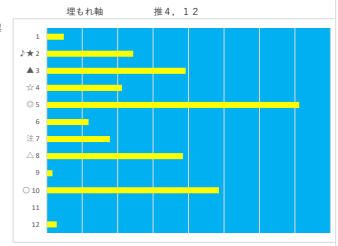

2024年2月5日		船橋9R C1 四 C1 五		テクニカル6			ptn1		
馬番	オッズ	馬名	騎手	勝率	連対率	複勝率	騎手	種牡馬	高回収
1	32.5	ラヴエカ	谷内 貴太	2.4%	6.6%	13.5%			
2	35.5	レーブドフエイズ	沢田 龍哉	2.2%	4.6%	8.2%	△		○
3	5.3	サンドジョーカー	和田 謙治	14.6%	33.3%	45.8%	★	○	
4	7.4	トーンマンボ	山本 聡紀	10.6%	21.8%	34.1%			
5	5.0	ステイールドラゴン	張田 昂	15.6%	33.7%	50.0%	◎	◎	
6	13.2	クラカッパ	山崎 誠士	5.9%	14.7%	26.5%		△	
7	20.0	プリンスメーカー	本田 正重	3.9%	9.8%	16.9%	○		
8	4.1	コーストバスター	岡村 健司	19.2%	42.3%	50.0%	☆		
9	97.5	キョウテツキング	山口 達弥	0.8%	2.0%	4.9%			☆
10	4.8	クルカジェット	川島 正太	16.3%	34.5%	52.8%	▲		▲
11	500.0	メイクアストーリー	中島 良美	0.0%	2.1%	3.6%			
12	55.7	ジョナゴールド	本橋 孝太	1.4%	3.7%	9.1%			★

去来

馬番	馬名	合計
1	ステイールドラゴン	43.2%
2	サンドジョーカー	17.6%
3	クルカジェット	17.2%
4	ジョナゴールド	14.7%
5	プリンスメーカー	14.4%

2024年2月5日		船橋10R C1 四 C1 五		テクニカル6			ptn2		
馬番	オッズ	馬名	騎手	勝率	連対率	複勝率	騎手	種牡馬	高回収
1	20.0	ロードオブササナル	町田 直希	3.9%	10.9%	19.9%	★	△	
2	5.2	ナインゲーツ	本田 正重	14.9%	30.8%	46.0%	◎		
3	8.0	コスモビート	中島 良美	9.8%	23.4%	38.1%		◎	
4	2.8	オキサパンパ	阪部 茂史	28.1%	46.5%	60.9%			
5	4.7	レトリュースカイ	張田 昂	16.6%	38.1%	53.4%	△	★	
6	41.1	ハートロック	石崎 駿	1.9%	6.8%	14.1%	☆	▲	
7	55.7	エミーズミツオー	笠野 隼大	1.4%	3.7%	9.1%			
8	97.5	カルムステップ	山口 達弥	0.8%	2.0%	4.9%			☆
9	35.5	アミフシワジョウ	木根塚 龍	2.2%	4.6%	8.2%			○
10	500.0	セザンチーヴァ	小杉 亮	0.0%	2.1%	3.6%	○		
11	32.5	ユアーマイソウル	及川 烈	2.4%	6.6%	13.5%			○
12	9.2	キョウエイバラスト	和田 謙治	8.5%	18.2%	29.2%	▲		

去来