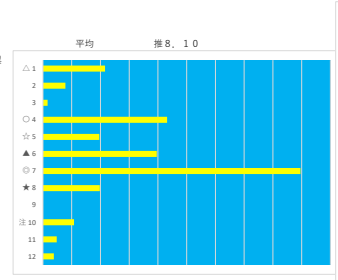

馬番	馬名	合計
	ピターズマイル	19.3%
	グレートフリオソ	17.7%
	アーバンヒーロー	15.0%
	ミユラー	14.5%
	トモノエリザベス	10.9%

2024年2月5日		船橋7R フリオソ・メモリアル		テクニカル6			ptn4		
馬番	オッズ	馬名	騎手	勝率	連対率	複勝率	騎手	種牡馬	高回収
1	26.9	マソノロイヤル	木根 隆	2.9%	10.4%	21.1%		◎	
2	3.3	ザイデルバスト	御神本 訓	23.8%	45.8%	59.9%	◎	☆	
3	41.1	パワームーブ	矢野 真之	1.9%	6.8%	14.1%	▲	▲	
4	9.1	ザオ	森 泰斗	8.6%	22.5%	37.4%	○	△	
5	2.6	キタノヒーロー	張田 昂	29.9%	51.0%	63.8%	★		
6	20.0	リュウノメティア	庄司 大輔	3.9%	10.9%	19.9%	☆	○	
7	65.0	シノノヨシキユウ	七ツ 裕次	1.2%	3.5%	9.4%			
8	5.2	マコトロクサノホコ	本田 正重	14.9%	30.8%	46.0%	△	★	

去来