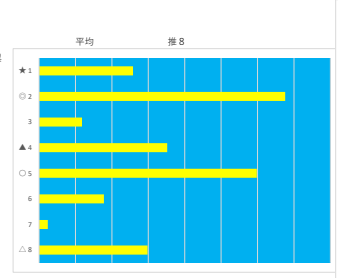

馬番	馬名	合計
	マソノロイヤル	26.4%
	ザオ	19.3%
	ザイデルバスト	16.8%
	パワームーブ	16.1%
	マコトロクサノホコ	15.4%

2024年2月5日		船橋8R 久留里賞		テクニカル6			ptn3		
馬番	オッズ	馬名	騎手	勝率	連対率	複勝率	騎手	種牡馬	高回収
1	78.0	キックフリップ	吉瀬 季司	1.0%	1.4%	4.3%		◎	
2	500.0	ボナンシャリアル	山中 悠希	0.0%	0.0%	0.4%	▲	◎	
3	55.7	ノブオートゲン	岡村 健司	1.4%	3.7%	9.1%		★	
4	12.0	エクレールスカイ	鎌谷 葵	6.5%	16.1%	24.8%	△	△	
5	14.2	デルマカスカシ	山本 聡紀	5.5%	12.2%	21.3%		☆	
6	8.0	リュウノラプター	庄司 大輔	9.8%	24.1%	39.6%			
7	97.5	ヴェルデヴェント	福原 杏	0.8%	2.3%	5.4%	◎		
8	9.2	サーブルミラージュ	森 泰斗	8.5%	18.2%	29.2%	○	○	
9	14.4	エスドレージャ	石崎 駿	5.4%	9.7%	18.8%	☆		○
10	8.0	サバナキャット	沢田 龍哉	9.8%	23.4%	38.1%	★		
11	5.1	ミヤコフディアラ	山口 達弥	15.2%	29.3%	46.6%			○
12	1.2	テグタイヤメント	山崎 誠士	64.5%	81.1%	87.4%			
13	130.0	セシボン	吉岡 勇樹	0.6%	2.9%	6.4%			
14	500.0	ローゼシュティア	中島 良美	0.0%	1.5%	2.5%			

去来