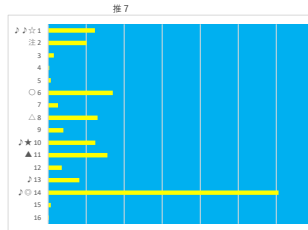

2024年2月27日 大井1R C 3 九 テクニカル6 ptn5

馬番	オッズ	馬名	騎手	勝率	連対率	複勝率	騎手	種牡馬	高回収
1	33.9	イブーンモア	新原 周馬	2.3%	6.1%	10.8%	△	★	○
2	12.8	ベジタブルストア	遠城 龍次	6.1%	15.6%	27.2%	▲		
3	52.0	ロンドンフローズ	大木 天翔	1.5%	2.8%	6.8%			
4	260.0	ブランドコア	千田 洋	0.3%	0.5%	2.5%			
5	111.4	ブアイオニスセラ	瀬川 莉輝	0.7%	1.4%	3.1%			
6	4.6	ニチン	中村 尚平	17.0%	36.4%	50.3%			
7	30.0	ミワテツニコ	栗原 大河	2.6%	6.8%	13.2%			
8	26.0	マーカンエミーオ	山本 聡紀	3.0%	10.6%	20.6%	☆	◎	
9	19.5	ジンプラジ	石川 駿介	4.0%	9.8%	17.2%			
10	32.5	イチコショート	田中 光多	2.4%	5.7%	10.1%		△	○
11	7.4	ダイヤモンドクラ	箕 泰斗	10.6%	24.9%	38.3%	○		○
12	21.7	メイワシェリー	町田 直希	3.6%	10.8%	19.6%		☆	
13	24.4	ソックワフ	安藤 洋一	3.2%	8.4%	15.6%	★	○	
14	1.7	グラントジョラス	堀川 翼	46.6%	68.2%	79.6%	◎	▲	
15	111.4	ルルット	菅原 涼太	0.7%	2.1%	3.7%			
16	390.0	シャガロイン	木沢 翼	0.2%	2.3%	3.6%			

馬番	馬名	合計
14	グラントジョラス	19.3%
13	ソックワフ	11.9%
8	マーカンエミーオ	11.7%
9	イブーンモア	8.5%
10	ダイヤモンドクラ	8.2%

2024年2月27日 大井2R C 2 14 C 2 15 テクニカル6 ptn4

馬番	オッズ	馬名	騎手	勝率	連対率	複勝率	騎手	種牡馬	高回収
1	3.3	アスネスデューロ	谷川 翼	23.9%	43.0%	56.0%	○	○	
2	11.8	ガンモレセント	石崎 駿	6.6%	14.7%	24.0%		☆	
3	7.4	ミキカラクラハコ	藤田 凌	10.6%	24.9%	38.3%	▲	○	
4	10.7	デルマワウガケ	遠城 龍次	7.3%	17.5%	29.4%		△	
5	60.0	グラスコアドラ	野畑 達	1.3%	3.5%	7.7%			
6	130.0	ワスレカタミ	石川 駿介	0.6%	2.2%	3.8%			
7	10.4	プレストサンダー	箕 泰斗	7.5%	19.9%	32.0%	◎		
8	19.5	ネオキャンディ	安藤 洋一	4.0%	9.8%	17.2%	☆	★	
9	48.8	ヤマニンファンシオ	仲原 大生	1.6%	4.3%	8.4%		▲	
10	111.4	毛ルカナイトリング	鹿見 陸	0.7%	2.1%	3.7%			
11	78.0	セラシユトラー	吉井 肇	1.0%	3.2%	5.5%	★		
12	30.0	ポルトディタリー	阪部 茂史	2.6%	6.8%	13.2%			
13	111.4	フェアリーミアア	木沢 翼	0.7%	1.4%	3.1%			
14	2.5	デルマアセタオシ	藤本 現輝	31.0%	50.9%	62.3%	△	◎	