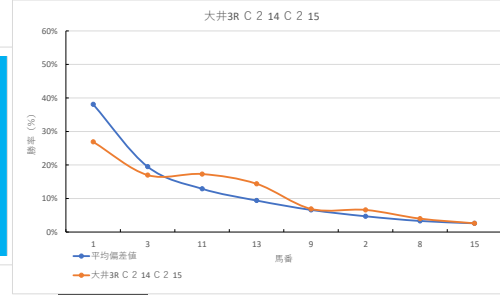

馬番	馬名	合計
14	グラントジョラス	19.3%
13	ソックワフ	11.9%
8	マーカンエミーオ	11.7%
9	イブーンモア	8.5%
10	ダイヤモンドクラ	8.2%

2024年2月27日 大井2R C 2 14 C 2 15 テクニカル6 ptn4

馬番	オッズ	馬名	騎手	勝率	連対率	複勝率	騎手	種牡馬	高回収
1	3.3	アスネスデューロ	谷川 翼	23.9%	43.0%	56.0%	○	○	
2	11.8	ガンモレセント	石崎 駿	6.6%	14.7%	24.0%		☆	
3	7.4	ミキカラクラハコ	藤田 凌	10.6%	24.9%	38.3%	▲	○	
4	10.7	デルマワウガケ	遠城 龍次	7.3%	17.5%	29.4%		△	
5	60.0	グラスコアドラ	野畑 達	1.3%	3.5%	7.7%			
6	130.0	ワスレカタミ	石川 駿介	0.6%	2.2%	3.8%			
7	10.4	プレストサンダー	箕 泰斗	7.5%	19.9%	32.0%	◎		
8	19.5	ネオキャンディ	安藤 洋一	4.0%	9.8%	17.2%	☆	★	
9	48.8	ヤマニンファンシオ	仲原 大生	1.6%	4.3%	8.4%		▲	
10	111.4	毛ルカナイトリング	鹿見 陸	0.7%	2.1%	3.7%			
11	78.0	セラシユトラー	吉井 肇	1.0%	3.2%	5.5%	★		
12	30.0	ポルトディタリー	阪部 茂史	2.6%	6.8%	13.2%			
13	111.4	フェアリーミアア	木沢 翼	0.7%	1.4%	3.1%			
14	2.5	デルマアセタオシ	藤本 現輝	31.0%	50.9%	62.3%	△	◎	

馬番	馬名	合計
14	デルマアセタオシ	15.3%
12	ガンモレセント	10.7%
10	プレストサンダー	10.2%
8	ネオキャンディ	8.5%
3	ミキカラクラハコ	8.3%

2024年2月27日 大井3R C 2 14 C 2 15 テクニカル6 ptn3

馬番	オッズ	馬名	騎手	勝率	連対率	複勝率	騎手	種牡馬	高回収
1	2.9	キャンドルベリー	和田 隼治	26.9%	44.2%	57.4%	▲		
2	11.8	リリックス	藤本 現輝	6.6%	14.7%	24.0%	☆		
3	4.6	ゴールドブレイン	阪部 茂史	17.0%	36.4%	50.3%			
4	390.0	ジョーヌヴェール	所 聖	0.2%	2.3%	3.6%	◎	○	
5	111.4	アネラカイマヒネ	中村 尚平	0.7%	1.4%	3.1%			
6	111.4	リコーペンメリー	町田 直希	0.7%	2.1%	3.7%			
7	24.4	オーシアンスキ	藤田 凌	3.2%	8.4%	15.6%			
8	19.5	タツノキセキ	鹿見 陸	4.0%	9.8%	17.2%		△	
9	11.3	サブソラルエ	遠城 龍次	6.9%	14.5%	24.9%	△	☆	○
10	52.0	アイダヨウマクワイ	石崎 駿	1.5%	2.8%	6.8%			
11	4.5	クリスフォアフォー	西 徳太	17.3%	35.8%	50.6%	★	▲	
12	260.0	アツコサン	知川 烈	0.3%	0.5%	2.5%		◎	
13	5.4	ローザ	矢野 真之	14.4%	27.9%	39.1%	○		○
14	32.5	ザカベンタイン	野畑 達	2.4%	5.7%	10.1%		★	○
15	30.0	シューカバノラ	谷内 晋太	2.6%	6.8%	13.2%			
16	33.9	ニトロジャーニー	栗原 大河	2.3%	6.1%	10.8%			○