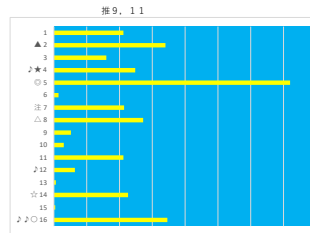

馬番	馬名	合計
14	ジョーヌヴェール	15.3%
13	ローザ	14.5%
11	キャンドルベリー	11.4%
10	クリスフォアフォー	11.0%
15	サブソラルエ	9.7%

2024年2月27日 大井4R 築地川賞 テクニカル6 ptn3

馬番	オッズ	馬名	騎手	勝率	連対率	複勝率	騎手	種牡馬	高回収
1	97.5	イグニキルチャ	仲原 大生	0.8%	1.9%	4.2%			
2	7.4	ハブルーン	千田 洋	10.6%	24.9%	38.3%	△		
3	7.6	ビッグアメリカン	吉井 肇	10.3%	23.0%	32.6%	○		○
4	5.3	サブソラルキー	野畑 達	14.6%	29.4%	42.5%	☆	▲	
5	21.7	バーンキヤット	西 徳太	3.6%	10.8%	19.6%	◎	△	
6	24.4	リッキー	鹿見 陸	3.2%	8.4%	15.6%		○	
7	111.4	ハトルスカース	高橋 聡平	0.7%	2.1%	3.7%			
8	30.0	マオノイゼ	菅原 涼太	2.6%	6.8%	13.2%		☆	
9	130.0	スタックカートマーチ	田中 光多	0.6%	2.2%	4.5%			
10	1.7	オールスターズ	安藤 洋一	46.6%	68.2%	79.6%	▲	◎	
11	130.0	オニクタイスキマン	東原 悠希	0.6%	2.2%	3.8%			
12	7.4	ルーイサ	江里口 裕	10.6%	21.9%	34.9%	★		
13	19.5	ルプアルハリ	石川 駿介	4.0%	9.8%	17.2%		★	

馬番	馬名	合計
10	オールスターズ	12.3%
11	バーンキヤット	10.1%
4	リッキー	9.1%
5	サブソラルキー	7.9%
2	ハブルーン	7.4%

2024年2月27日 大井5R C 2 12 C 2 13 テクニカル6 ptn3

期番	オッズ	馬名	騎手	勝率	連対率	複勝率	騎手	種牡馬	高回収
1	7.4	エムオーナイター	吉井 雅	10.6%	24.9%	38.3%		☆	
2	4.6	ボンチドラゴ	大木 天翔	17.0%	36.4%	50.3%	★		
3	19.5	リュウキマル	安藤 洋一	4.0%	9.8%	17.2%	▲		
4	32.5	モツタルネ	栗原 大河	2.4%	5.7%	10.1%			○
5	2.5	ロクスミアンヌ	藤田 凌	31.0%	50.9%	62.3%	△	○	
6	111.4	マダムクインビー	石川 駿介	0.7%	2.1%	3.7%			
7	111.4	キッスオブフェア	東原 悠希	0.7%	1.4%	3.1%		◎	
8	21.7	ヤンカステップ	遠城 龍次	3.6%	10.8%	19.6%	◎		
9	30.0	ダイエースラッピング	岡村 健司	2.6%	6.8%	13.2%			
10	52.0	イチモクサン	菅原 京太	1.5%	2.8%	6.8%	☆		
11	7.4	ブレイヴサウンド	船部 茂史	10.6%	21.9%	34.9%		△	
12	24.4	メリーモアナ	谷内 寛太	3.2%	8.4%	15.6%	★		
13	260.0	マロウズダンス	高橋 聡平	0.3%	0.5%	2.5%			
14	10.7	パワフルソイス	千田 洋	7.3%	17.5%	29.4%		▲	
15	390.0	チハヤブルラン	木沢 崇	0.2%	2.3%	3.6%			
16	33.9	カリブルス	藤本 現輝	2.3%	6.1%	10.8%	○		○