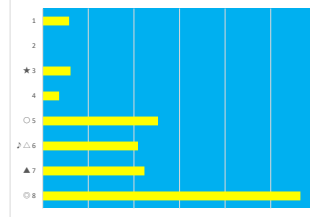

騎手+種牡馬

馬番	馬名	合計
6	マイネルサブマリン	39.3%
5	アエノプライアン	13.9%
3	コバノフランス	7.9%
4	スギノマジェスティ	7.7%
7	タブラオ	6.4%

2024年2月27日 大井7R C 1 二 C 1 三 C 1 四 テクニカル6 ptn1

期番	オッズ	馬名	騎手	勝率	連対率	複勝率	騎手	種牡馬	高回収
1	4.1	モスユウカ	吉井 雅	19.2%	35.8%	49.0%	☆	○	
2	10.7	ユーヒナタ	藤本 現輝	7.3%	17.5%	29.4%	△		
3	10.1	フルゴリラ	岡村 健司	7.7%	14.8%	25.7%		▲	
4	60.0	ナックフロラ	高橋 聡平	1.3%	3.5%	7.7%			
5	111.4	コスモマキカ	東原 悠希	0.7%	2.1%	3.7%			☆
6	130.0	ピースフルダンス	笹川 翼	0.6%	2.2%	3.8%			
7	7.4	クラブザトップ	藤田 凌	10.6%	21.9%	34.9%	▲		
8	30.0	ミギーフェイス	菅原 京太	2.6%	6.8%	13.2%			
9	111.4	ハイアー	黒見 陸	0.7%	1.4%	3.1%			★
10	4.5	ハッピーバイラル	本田 正重	17.3%	35.8%	50.6%			
11	78.0	ゴングクラウン	西 徳太	1.0%	3.2%	5.3%			★
12	48.8	サブプライウマ	野原 凌	1.6%	4.3%	8.4%			
13	4.6	ユイザッパー	矢野 貴之	17.0%	36.4%	50.3%	◎	◎	
14	10.5	ブラッドワールド	笹川 翼	7.4%	16.4%	26.5%	○	△