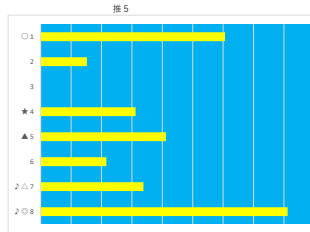

騎手+種牡馬

馬番	馬名	合計
13	ユイザッパー	23.9%
3	モスユウカ	14.3%
14	ブラッドワールド	12.0%
7	クラブザトップ	9.4%
14	フルゴリラ	9.0%

2024年2月27日 大井8R C 1 二 C 1 三 C 1 四 テクニカル6 ptn4

期番	オッズ	馬名	騎手	勝率	連対率	複勝率	騎手	種牡馬	高回収
1	7.4	ネヴァートゥマツチ	野原 凌	10.6%	21.9%	34.9%	△	◎	
2	48.8	オオサキウインター	岡村 健司	1.6%	4.3%	8.4%			
3	21.7	ヴァランセカスマ	矢野 貴之	3.6%	10.8%	19.6%	◎		
4	30.0	カスオルワル	遠城 龍次	2.6%	6.8%	13.2%			
5	78.0	キャンディガール	新田 直希	1.0%	3.2%	5.5%			
6	3.8	ラッシュユン	安藤 洋一	20.3%	37.9%	53.9%	★	△	
7	26.0	トゥーロアパシティ	今野 忠成	3.0%	10.6%	20.6%		○	
8	19.5	グランツシチ	船部 茂史	4.0%	9.8%	17.2%			
9	130.0	カッデニヤガレ	栗原 大河	0.6%	2.2%	3.8%			☆
10	60.0	ハリブラック	江里口 裕	1.3%	3.5%	7.7%			☆
11	111.4	アイムボウル	吉井 雅	0.7%	1.4%	3.1%			★
12	2.5	スカイライア	笹川 翼	31.0%	50.9%	62.3%	○	▲	
13	6.1	ホニーマジェスティ	森 泰斗	12.7%	28.7%	43.2%	▲		
14	111.4	ヤマノリツチ	藤本 現輝	0.7%	2.1%	3.7%			

騎手+種牡馬

馬番	馬名	合計
12	スカイライア	19.2%
11	ヴァランセカスマ	16.0%
1	ネヴァートゥマツチ	14.6%
5	ラッシュユン	13.7%
8	トゥーロアパシティ	12.6%

2024年2月27日		大井9R 観音坂賞		テクニカル6		ptr4			
馬番	オッズ	馬名	騎手	勝率	連対率	複勝率	騎手	種牡馬	高回収
1	3.8	ベリーアイルランド	矢野 典之	20.3%	37.9%	53.9%	◎	△	
2	21.7	ケイティレインボー	森 泰斗	3.6%	10.8%	19.6%	▲		
3	500.0	アメモシホミ	船部 茂史	0.0%	0.9%	3.6%	☆	★	
4	7.4	エムティグラン	栗原 大河	10.6%	24.9%	38.3%		○	
5	7.4	ハイブランド	町田 直希	10.6%	21.9%	34.9%		◎	
6	43.3	オペラ	川島 正太	1.8%	4.9%	8.6%	○	▲	
7	11.3	デルバイス	本橋 孝太	6.9%	14.5%	24.9%		△	○
8	1.9	コアリオ	今野 忠成	40.6%	62.4%	76.2%	★	☆	