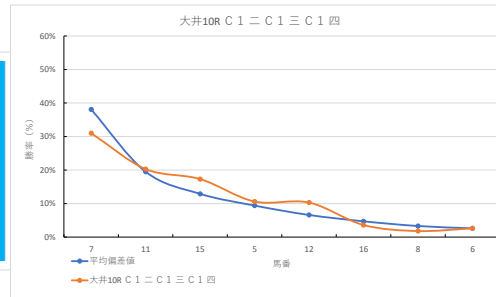

騎手+種牡馬

馬番	馬名	合計
12	スカイライア	19.2%
11	ヴァランセカスマ	16.0%
1	ネヴァートゥマツチ	14.6%
5	ラッシュユン	13.7%
8	トゥーロアパシティ	12.6%

2024年2月27日		大井9R 観音坂賞		テクニカル6		ptr4			
馬番	オッズ	馬名	騎手	勝率	連対率	複勝率	騎手	種牡馬	高回収
1	3.8	ベリーアイルランド	矢野 典之	20.3%	37.9%	53.9%	◎	△	
2	21.7	ケイティレインボー	森 泰斗	3.6%	10.8%	19.6%	▲		
3	500.0	アメモシホミ	船部 茂史	0.0%	0.9%	3.6%	☆	★	
4	7.4	エムティグラン	栗原 大河	10.6%	24.9%	38.3%		○	
5	7.4	ハイブランド	町田 直希	10.6%	21.9%	34.9%		◎	
6	43.3	オペラ	川島 正太	1.8%	4.9%	8.6%	○	▲	
7	11.3	デルバイス	本橋 孝太	6.9%	14.5%	24.9%		△	○
8	1.9	コアリオ	今野 忠成	40.6%	62.4%	76.2%	★	☆	

馬番	馬名	合計
	ベリーアイルランド	16.6%
	オペラ	14.5%
	ハイブランド	10.7%
	エムティグラン	6.7%
	ケイティレインボー	6.4%

2024年2月27日		大井10R C1 ≡ C1 ≡ C1 四		テクニカル6		ptr4			
馬番	オッズ	馬名	騎手	勝率	連対率	複勝率	騎手	種牡馬	高回収
1	390.0	アサグサロック	谷内 賢太	0.2%	2.3%	3.6%			
2	48.8	オデッセイ	西 龍太	1.6%	4.3%	8.4%	☆		
3	60.0	クラキヤン	木沢 傑	1.3%	3.5%	7.7%			
4	111.4	コバノモルカ	安藤 洋一	0.7%	1.4%	3.1%		★	
5	7.4	ヤマノウオーリア	藤本 現輝	10.6%	21.9%	34.9%		◎	
6	30.0	シャークシャイニー	新原 周馬	2.6%	6.8%	13.2%			
7	2.5	ゴールドシャツジ	矢野 典之	31.0%	50.9%	62.3%	◎	○	
8	43.3	ライヴクワッカー	菅原 涼太	1.8%	5.7%	12.7%		☆	
9	260.0	ジュティシヤス	鹿見 隆	0.3%	0.5%	2.5%		△	
10	111.4	エーティースピカ	藤田 遼	0.7%	2.1%	3.7%			
11	3.8	マーゴットバモス	笹川 翼	20.3%	37.9%	53.9%		○	
12	7.6	マルゴジョーダン	野畑 遼	10.3%	23.0%	32.6%			○
13	130.0	リンカイテン	遠城 龍次	0.6%	2.2%	3.8%	★	▲	
14	78.0	シザーハンズ	町田 直希	1.0%	3.2%	5.5%			
15	4.5	グレイテストワーク	森 泰斗	17.3%	35.8%	50.6%		△	
16	21.7	ケンマキシム	和田 康治	3.6%	10.8%	19.6%	▲		