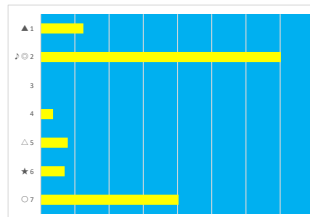

馬番	馬名	合計
	キトン	18.7%
	マッシュャーブルム	6.7%
	トレナーチヨイス	3.8%
	フジマサティオー	0.0%
	ゴールドンブザー	0.0%

2024年2月27日		大井12R 円通寺坂賞		テクニカル6		ptr4			
馬番	オッズ	馬名	騎手	勝率	連対率	複勝率	騎手	種牡馬	高回収
1	10.7	スミノニアン	笹川 翼	7.3%	17.5%	29.4%	▲	★	
2	2.1	ラストストーリー	藤田 遼	36.5%	56.6%	70.3%	△	◎	
3	6.1	ミツシヨシレーベル	矢野 典之	12.7%	28.7%	43.2%	◎	◎	
4	3.8	ドラクワン	菅原 涼太	20.3%	37.9%	53.9%	★	▲	
5	43.3	ワイルドハンター	藤本 現輝	1.8%	4.9%	8.6%	☆	○	
6	130.0	シヤチ	栗原 大河	0.6%	1.7%	3.5%		△	
7	97.5	モンサンイルベント	和田 康治	0.8%	4.2%	8.2%		○	
8	130.0	クルルファイブ	野畑 遼	0.6%	2.2%	4.5%			
9	10.4	オビニオンリーダー	御神本 訓	7.5%	19.9%	32.0%	○	☆	
10	21.7	トップロイヤル	関村 健司	3.6%	10.8%	19.6%