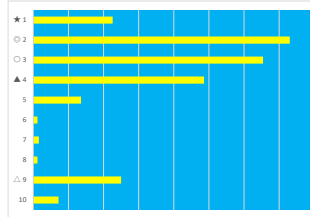

馬番	馬名	合計
	スミノニアン	21.4%
	オビニオンリーダー	11.7%
	スミノニアン	10.2%
	ドラクワン	10.1%
	ワイルドハンター	10.0%