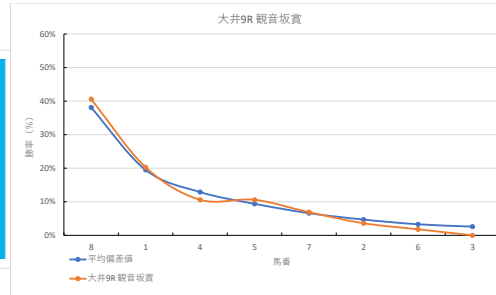

騎手+種牡馬

馬番	馬名	合計
13	ユイザッパー	23.9%
3	モスユウカ	14.3%
14	ブラッドワールド	12.0%
7	クラブザトップ	9.4%
14	フルゴリラ	9.0%

2024年2月27日 大井8R C 1 二 C 1 三 C 1 四 テクニカル6 ptn4

期番	オッズ	馬名	騎手	勝率	連対率	複勝率	騎手	種牡馬	高回収
1	7.4	ネヴァートゥマツチ	野原 凌	10.6%	21.9%	34.9%	△	◎	
2	48.8	オオサキウインター	岡村 健司	1.6%	4.3%	8.4%			
3	21.7	ヴァランセカスマ	矢野 貴之	3.6%	10.8%	19.6%	◎		
4	30.0	カスオルワル	遠城 龍次	2.6%	6.8%	13.2%			
5	78.0	キャンディガール	新田 直希	1.0%	3.2%	5.5%			
6	3.8	ラッシュユン	安藤 洋一	20.3%	37.9%	53.9%	★	△	
7	26.0	トゥーロアパシティ	今野 忠成	3.0%	10.6%	20.6%		○	
8	19.5	グランツシチ	船部 茂史	4.0%	9.8%	17.2%			
9	130.0	カッデニヤガレ	栗原 大河	0.6%	2.2%	3.8%			☆
10	60.0	ハリブラック	江里口 裕	1.3%	3.5%	7.7%			☆
11	111.4	アイムボウル	吉井 雅	0.7%	1.4%	3.1%			★
12	2.5	スカイライア	笹川 翼	31.0%	50.9%	62.3%	○	▲	
13	6.1	ホニーマジェスティ	森 泰斗	12.7%	28.7%	43.2%	▲		
14	111.4	ヤマノリツチ	藤本 現輝	0.7%	2.1%	3.7%			

騎手+種牡馬

馬番	馬名	合計
12	スカイライア	19.2%
11	ヴァランセカスマ	16.0%
1	ネヴァートゥマツチ	14.6%
5	ラッシュユン	13.7%
8	トゥーロアパシティ	12.6%

2024年2月27日		大井9R 観音坂賞		テクニカル6		ptr4			
馬番	オッズ	馬名	騎手	勝率	連対率	複勝率	騎手	種牡馬	高回収
1	3.8	ベリーアイルランド	矢野 典之	20.3%	37.9%	53.9%	◎	△	
2	21.7	ケイティレインボー	森 泰斗	3.6%	10.8%	19.6%	▲		
3	500.0	アメモシホミ	船部 茂史	0.0%	0.9%	3.6%	☆	★	
4	7.4	エムティグラン	栗原 大河	10.6%	24.9%	38.3%		○	
5	7.4	ハイブランド	町田 直希	10.6%	21.9%	34.9%		◎	
6	43.3	オペラ	川島 正太	1.8%	4.9%	8.6%	○	▲	
7	11.3	デルバイス	本橋 孝太	6.9%	14.5%	24.9%		△	○
8	1.9	コアリオ	今野 忠成	40.6%	62.4%	76.2%	★	☆	