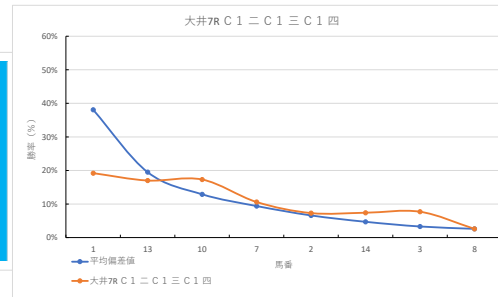

騎手+種牡馬

馬番	馬名	合計
5	ロクスミアンヌ	9.7%
2	キッスオブフェア	7.9%
14	パワフルソイス	7.9%
15	ブレイヴサウンド	7.5%
16	ダディズラビング	7.0%

2024年2月27日 大井6R B 1 三 テクニカル6 ptn5

期番	オッズ	馬名	騎手	勝率	連対率	複勝率	騎手	種牡馬	高回収
1	43.3	コバノフランス	吉井 雅	1.8%	4.9%	8.6%	★	▲	
2	500.0	カネコメゾボル	新田 直希	0.0%	0.9%	3.6%	☆		
3	12.8	エイサンピストン	安藤 洋一	6.1%	15.6%	27.2%	△		
4	21.7	ブラックロク	吉岡 勇樹	3.6%	10.8%	19.6%		★	
5	3.8	アエノプライアン	本田 正重	20.3%	37.9%	53.9%	○	△	
6	11.3	スギノマジェスティ	笹川 翼	6.9%	14.5%	24.9%	▲	☆	
7	4.5	タブラオ	船部 茂史	17.3%	35.8%	50.6%	○		○
8	2.1	マイネルサブマリン	矢野 貴之	36.5%	56.6%	70.3%	◎	◎	

騎手+種牡馬

馬番	馬名	合計
6	マイネルサブマリン	39.3%
5	アエノプライアン	13.9%
3	コバノフランス	7.9%
4	スギノマジェスティ	7.7%
7	タブラオ	6.4%

2024年2月27日 大井7R C 1 二 C 1 三 C 1 四 テクニカル6 ptn1

期番	オッズ	馬名	騎手	勝率	連対率	複勝率	騎手	種牡馬	高回収
1	4.1	モスユウカ	吉井 雅	19.2%	35.8%	49.0%	☆	○	
2	10.7	ユーヒナタ	藤本 現輝	7.3%	17.5%	29.4%	△		
3	10.1	フルゴリラ	岡村 健司	7.7%	14.8%	25.7%		▲	
4	60.0	ナックフロラ	高橋 聡平	1.3%	3.5%	7.7%			
5	111.4	コスモマキカ	東原 悠希	0.7%	2.1%	3.7%			☆
6	130.0	ピースフルダンス	笹川 翼	0.6%	2.2%	3.8%			
7	7.4	クラブザトップ	藤田 凌	10.6%	21.9%	34.9%	▲		
8	30.0	ミギーフェイス	菅原 京太	2.6%	6.8%	13.2%			
9	111.4	ハイアー	黒見 陸	0.7%	1.4%	3.1%			★
10	4.5	ハッピーバイラル	本田 正重	17.3%	35.8%	50.6%			
11	78.0	ゴングクラウン	西 徳太	1.0%	3.2%	5.3%			★
12	48.8	サブプライウマ	野原 凌	1.6%	4.3%	8.4%			
13	4.6	ユイザッパー	矢野 貴之	17.0%	36.4%	50.3%	◎	◎	
14	10.5	ブラッドワールド	笹川 翼	7.4%	16.4%	26.5%	○	△	