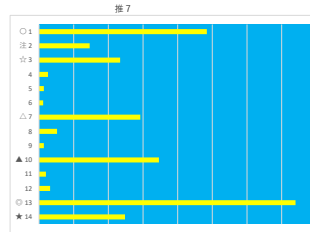

騎手+種牡馬

馬番	馬名	合計
5	ロクスミアンヌ	9.7%
2	キッスオブフェア	7.9%
14	パワフルソイス	7.9%
15	ブレイヴサウンド	7.5%
16	ダディズラビング	7.0%

2024年2月27日 大井6R B 1 三 テクニカル6 ptn5

期番	オッズ	馬名	騎手	勝率	連対率	複勝率	騎手	種牡馬	高回収
1	43.3	コバノフランス	吉井 雅	1.8%	4.9%	8.6%	★	▲	
2	500.0	カネコメゾボル	新田 直希	0.0%	0.9%	3.6%	☆		
3	12.8	エイサンピストン	安藤 洋一	6.1%	15.6%	27.2%	△		
4	21.7	ブラックロク	吉岡 勇樹	3.6%	10.8%	19.6%		★	
5	3.8	アエノプライアン	本田 正重	20.3%	37.9%	53.9%	○	△	
6	11.3	スギノマジェスティ	笹川 翼	6.9%	14.5%	24.9%	▲	☆	
7	4.5	タブラオ	船部 茂史	17.3%	35.8%	50.6%	○		○
8	2.1	マイネルサブマリン	矢野 貴之	36.5%	56.6%	70.3%	◎	◎	

騎手+種牡馬

馬番	馬名	合計
6	マイネルサブマリン	39.3%
5	アエノプライアン	13.9%
3	コバノフランス	7.9%
4	スギノマジェスティ	7.7%
7	タブラオ	6.4%

2024年2月27日 大井7R C 1 二 C 1 三 C 1 四 テクニカル6 ptn1

期番	オッズ	馬名	騎手	勝率	連対率	複勝率	騎手	種牡馬	高回収
1	4.1	モスユウカ	吉井 雅	19.2%	35.8%	49.0%	☆	○	
2	10.7	ユーヒナタ	藤本 現輝	7.3%	17.5%	29.4%	△		
3	10.1	フルゴリラ	岡村 健司	7.7%	14.8%	25.7%		▲	
4	60.0	ナックフロラ	高橋 聡平	1.3%	3.5%	7.7%			
5	111.4	コスモマキカ	東原 悠希	0.7%	2.1%	3.7%			☆
6	130.0	ピースフルダンス	笹川 翼	0.6%	2.2%	3.8%			
7	7.4	クラブザトップ	藤田 凌	10.6%	21.9%	34.9%	▲		
8	30.0	ミギーフェイス	菅原 京太	2.6%	6.8%	13.2%			
9	111.4	ハイアー	黒見 陸	0.7%	1.4%	3.1%			★
10	4.5	ハッピーバイラル	本田 正重	17.3%	35.8%	50.6%			
11	78.0	ゴングクラウン	西 徳太	1.0%	3.2%	5.3%			★
12	48.8	サブプライウマ	野原 凌	1.6%	4.3%	8.4%			
13	4.6	ユイザッパー	矢野 貴之	17.0%	36.4%	50.3%	◎	◎	
14	10.5	ブラッドワールド	笹川 翼	7.4%	16.4%	26.5%	○	△	