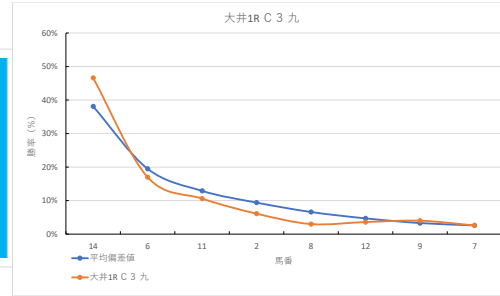

2024年2月27日 大井1R C 3 九 テクニカル6 ptn5

馬番	オッズ	馬名	騎手	勝率	連対率	複勝率	騎手	種牡馬	高回収
1	33.9	イブーンモア	新原 周馬	2.3%	6.1%	10.8%	△	★	○
2	12.8	ベジタブルストア	遠城 龍次	6.1%	15.6%	27.2%	▲		
3	52.0	ロンドンフローズ	大木 天翔	1.5%	2.8%	6.8%			
4	260.0	ブランドコア	千田 洋	0.3%	0.5%	2.5%			
5	111.4	ブアイオニスセラ	瀬川 莉輝	0.7%	1.4%	3.1%			
6	4.6	ニチン	中村 尚平	17.0%	36.4%	50.3%			
7	30.0	ミワテツニコ	栗原 大河	2.6%	6.8%	13.2%			
8	26.0	マーカンエミーオ	山本 聡紀	3.0%	10.6%	20.6%	☆	◎	
9	19.5	ジンプラジ	石川 駿介	4.0%	9.8%	17.2%			
10	32.5	イチコショート	田中 光多	2.4%	5.7%	10.1%		△	○
11	7.4	ダイヤモンドクラ	箕 泰斗	10.6%	24.9%	38.3%	○		○
12	21.7	メイワシェリー	町田 直希	3.6%	10.8%	19.6%		☆	
13	24.4	ソックワフ	安藤 洋一	3.2%	8.4%	15.6%	★	○	
14	1.7	グラントジョラス	堀川 翼	46.6%	68.2%	79.6%	◎	▲	
15	111.4	ルルット	菅原 涼太	0.7%	2.1%	3.7%			
16	390.0	シャガロイン	木沢 翼	0.2%	2.3%	3.6%			

馬番	馬名	合計
14	グラントジョラス	19.3%
13	ソックワフ	11.9%
8	マーカンエミーオ	11.7%
9	イブーンモア	8.5%
10	ダイヤモンドクラ	8.2%

2024年2月27日 大井2R C 2 14 C 2 15 テクニカル6 ptn4

馬番	オッズ	馬名	騎手	勝率	連対率	複勝率	騎手	種牡馬	高回収
1	3.3	アスネスデューロ	谷川 翼	23.9%	43.0%	56.0%	○	○	
2	11.8	ガンモレセント	石崎 駿	6.6%	14.7%	24.0%		☆	
3	7.4	ミキカラクラハコ	藤田 凌	10.6%	24.9%	38.3%	▲	○	
4	10.7	デルマワウガケ	遠城 龍次	7.3%	17.5%	29.4%		△	
5	60.0	グラスコアドラ	野畑 達	1.3%	3.5%	7.7%			
6	130.0	ワスレカタミ	石川 駿介	0.6%	2.2%	3.8%			
7	10.4	プレストサンダー	箕 泰斗	7.5%	19.9%	32.0%	◎		
8	19.5	ネオキャンディ	安藤 洋一	4.0%	9.8%	17.2%	☆	★	
9	48.8	ヤマニンファンシオ	仲原 大生	1.6%	4.3%	8.4%		▲	
10	111.4	毛ルカナイトリング	鹿見 陸	0.7%	2.1%	3.7%			
11	78.0	セラシユトラー	吉井 肇	1.0%	3.2%	5.5%	★		
12	30.0	ポルトディタリー	阪部 茂史	2.6%	6.8%	13.2%			
13	111.4	フェアリーミアア	木沢 翼	0.7%	1.4%	3.1%			
14	2.5	デルマアセタオシ	藤本 現輝	31.0%	50.9%	62.3%	△	◎	