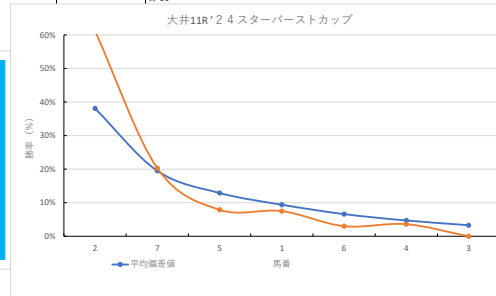

馬番	馬名	合計
	キトン	18.7%
	マッシュャーブルム	6.7%
	トレナーチヨイス	3.8%
	フジマサティオー	0.0%
	ゴールドンブザー	0.0%

2024年2月27日		大井12R 円通寺坂賞		テクニカル6		ptr4			
馬番	オッズ	馬名	騎手	勝率	連対率	複勝率	騎手	種牡馬	高回収
1	10.7	スミノニアン	笹川 翼	7.3%	17.5%	29.4%	▲	★	
2	2.1	ラストストーリー	藤田 遼	36.5%	56.6%	70.3%	△	◎	
3	6.1	ミツシヨシレーベル	矢野 典之	12.7%	28.7%	43.2%	◎	◎	
4	3.8	ドラクワン	菅原 涼太	20.3%	37.9%	53.9%	★	▲	
5	43.3	ワイルドハンター	藤本 現輝	1.8%	4.9%	8.6%	☆	○	
6	130.0	シヤチ	栗原 大河	0.6%	1.7%	3.5%		△	
7	97.5	モンサンイルベント	和田 康治	0.8%	4.2%	8.2%		○	
8	130.0	クルルファイブ	野畑 遼	0.6%	2.2%	4.5%			
9	10.4	オビニオンリーダー	御神本 訓	7.5%	19.9%	32.0%	○	☆	
10	21.7	トップロイヤル	関村 健司	3.6%	10.8%	19.6%