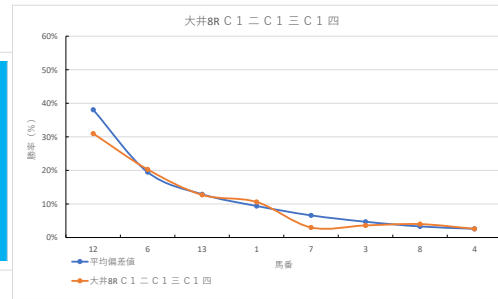

騎手+種牡馬

馬番	馬名	合計
6	マイネルサブマリン	39.3%
5	アエノプライアン	13.9%
3	コバノフランス	7.9%
4	スギノマジェスティ	7.7%
7	タブラオ	6.4%

2024年2月27日 大井7R C 1 二 C 1 三 C 1 四 テクニカル6 ptn1

期番	オッズ	馬名	騎手	勝率	連対率	複勝率	騎手	種牡馬	高回収
1	4.1	モスユウカ	吉井 雅	19.2%	35.8%	49.0%	☆	○	
2	10.7	ユーヒナタ	藤本 現輝	7.3%	17.5%	29.4%	△		
3	10.1	フルゴリラ	岡村 健司	7.7%	14.8%	25.7%		▲	
4	60.0	ナックフロラ	高橋 聡平	1.3%	3.5%	7.7%			
5	111.4	コスモマキカ	東原 悠希	0.7%	2.1%	3.7%			☆
6	130.0	ピースフルダンス	笹川 翼	0.6%	2.2%	3.8%			
7	7.4	クラブザトップ	藤田 凌	10.6%	21.9%	34.9%	▲		
8	30.0	ミギーフェイス	菅原 京太	2.6%	6.8%	13.2%			
9	111.4	ハイアー	黒見 陸	0.7%	1.4%	3.1%			★
10	4.5	ハッピーバイラル	本田 正重	17.3%	35.8%	50.6%			
11	78.0	ゴングクラウン	西 徳太	1.0%	3.2%	5.3%			★
12	48.8	サブプライウマ	野原 凌	1.6%	4.3%	8.4%			
13	4.6	ユイザッパー	矢野 貴之	17.0%	36.4%	50.3%	◎	◎	
14	10.5	ブラッドワールド	笹川 翼	7.4%	16.4%	26.5%	○	△	

騎手+種牡馬

馬番	馬名	合計
13	ユイザッパー	23.9%
3	モスユウカ	14.3%
14	ブラッドワールド	12.0%
7	クラブザトップ	9.4%
14	フルゴリラ	9.0%

2024年2月27日 大井8R C 1 二 C 1 三 C 1 四 テクニカル6 ptn4

期番	オッズ	馬名	騎手	勝率	連対率	複勝率	騎手	種牡馬	高回収
1	7.4	ネヴァートゥマツチ	野原 凌	10.6%	21.9%	34.9%	△	◎	
2	48.8	オオサキウインター	岡村 健司	1.6%	4.3%	8.4%			
3	21.7	ヴァランセカスマ	矢野 貴之	3.6%	10.8%	19.6%	◎		
4	30.0	カスオルワル	遠城 龍次	2.6%	6.8%	13.2%			
5	78.0	キャンディガール	新田 直希	1.0%	3.2%	5.5%			
6	3.8	ラッシュユン	安藤 洋一	20.3%	37.9%	53.9%	★	△	
7	26.0	トゥーロアパシティ	今野 忠成	3.0%	10.6%	20.6%		○	
8	19.5	グランツシチ	船部 茂史	4.0%	9.8%	17.2%			
9	130.0	カッデニヤガレ	栗原 大河	0.6%	2.2%	3.8%			☆
10	60.0	ハリブラック	江里口 裕	1.3%	3.5%	7.7%			☆
11	111.4	アイムボウル	吉井 雅	0.7%	1.4%	3.1%			★
12	2.5	スカイライア	笹川 翼	31.0%	50.9%	62.3%	○	▲	
13	6.1	ホニーマジェスティ	森 泰斗	12.7%	28.7%	43.2%	▲		
14	111.4	ヤマノリツチ	藤本 現輝	0.7%	2.1%	3.7%			