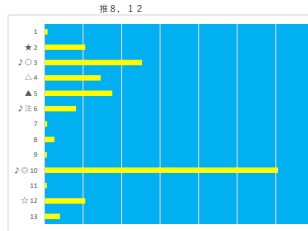

馬番	馬名	合計
14	デルマアセタオシ	15.3%
12	ガンモレセント	10.7%
10	プレストサンダー	10.2%
8	ネオキャンディ	8.5%
3	ミキカラクラハコ	8.3%

2024年2月27日 大井3R C 2 14 C 2 15 テクニカル6 ptn3

馬番	オッズ	馬名	騎手	勝率	連対率	複勝率	騎手	種牡馬	高回収
1	2.9	キャンドルベリー	和田 隼治	26.9%	44.2%	57.4%	▲		
2	11.8	リリックス	藤本 現輝	6.6%	14.7%	24.0%	☆		
3	4.6	ゴールドブレイン	阪部 茂史	17.0%	36.4%	50.3%			
4	390.0	ジョーヌヴェール	所 聖	0.2%	2.3%	3.6%	◎	○	
5	111.4	アネラカイマヒネ	中村 尚平	0.7%	1.4%	3.1%			
6	111.4	リコーペンメリー	町田 直希	0.7%	2.1%	3.7%			
7	24.4	オーシアンスキ	藤田 凌	3.2%	8.4%	15.6%			
8	19.5	タツノキセキ	鹿見 陸	4.0%	9.8%	17.2%		△	
9	11.3	サブソラルエ	遠城 龍次	6.9%	14.5%	24.9%	△	☆	○
10	52.0	アイダヨウマクワイ	石崎 駿	1.5%	2.8%	6.8%			
11	4.5	クリスフォアフォー	西 徳太	17.3%	35.8%	50.6%	★	▲	
12	260.0	アツコサン	知川 烈	0.3%	0.5%	2.5%		◎	
13	5.4	ローザ	矢野 真之	14.4%	27.9%	39.1%	○		○
14	32.5	ザカベンタイン	野畑 達	2.4%	5.7%	10.1%		★	○
15	30.0	シューカバノラ	谷内 晋太	2.6%	6.8%	13.2%			
16	33.9	ニトロジャーニー	栗原 大河	2.3%	6.1%	10.8%			○

馬番	馬名	合計
14	ジョーヌヴェール	15.3%
13	ローザ	14.5%
11	キャンドルベリー	11.4%
10	クリスフォアフォー	11.0%
15	サブソラルエ	9.7%

2024年2月27日 大井4R 築地川賞 テクニカル6 ptn3

馬番	オッズ	馬名	騎手	勝率	連対率	複勝率	騎手	種牡馬	高回収
1	97.5	イグニキルチャ	仲原 大生	0.8%	1.9%	4.2%			
2	7.4	ハブルーン	千田 洋	10.6%	24.9%	38.3%	△		
3	7.6	ビッグアメリカン	吉井 肇	10.3%	23.0%	32.6%	○		○
4	5.3	サブソラルキー	野畑 達	14.6%	29.4%	42.5%	☆	▲	
5	21.7	バーンキヤット	西 徳太	3.6%	10.8%	19.6%	◎	△	
6	24.4	リッキー	鹿見 陸	3.2%	8.4%	15.6%		○	
7	111.4	ハトルスカース	高橋 聡平	0.7%	2.1%	3.7%			
8	30.0	マオノイゼ	菅原 涼太	2.6%	6.8%	13.2%		☆	
9	130.0	スタックカートマーチ	田中 光多	0.6%	2.2%	4.5%			
10	1.7	オールスターズ	安藤 洋一	46.6%	68.2%	79.6%	▲	◎	
11	130.0	オニクタイスキマン	東原 悠希	0.6%	2.2%	3.8%			
12	7.4	ルーイサ	江里口 裕	10.6%	21.9%	34.9%	★		
13	19.5	ルプアルハリ	石川 駿介	4.0%	9.8%	17.2%		★	