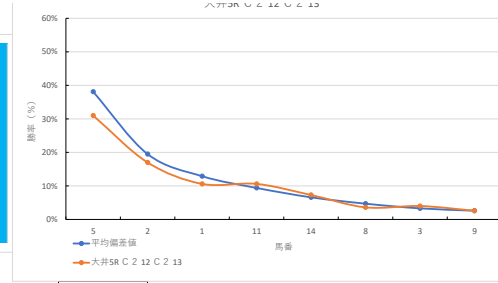

馬番	馬名	合計
14	ジョーヌヴェール	15.3%
13	ローザ	14.5%
11	キャンドルベリー	11.4%
10	クリスフォアフォー	11.0%
15	サブソラルエ	9.7%

2024年2月27日 大井4R 築地川賞 テクニカル6 ptn3

馬番	オッズ	馬名	騎手	勝率	連対率	複勝率	騎手	種牡馬	高回収
1	97.5	イグニキルチャ	仲原 大生	0.8%	1.9%	4.2%			
2	7.4	ハブルーン	千田 洋	10.6%	24.9%	38.3%	△		
3	7.6	ビッグアメリカン	吉井 肇	10.3%	23.0%	32.6%	○		○
4	5.3	サブソラルキー	野畑 達	14.6%	29.4%	42.5%	☆	▲	
5	21.7	バーンキヤット	西 徳太	3.6%	10.8%	19.6%	◎	△	
6	24.4	リッキー	鹿見 陸	3.2%	8.4%	15.6%		○	
7	111.4	ハトルスカース	高橋 聡平	0.7%	2.1%	3.7%			
8	30.0	マオノイゼ	菅原 涼太	2.6%	6.8%	13.2%		☆	
9	130.0	スタックカートマーチ	田中 光多	0.6%	2.2%	4.5%			
10	1.7	オールスターズ	安藤 洋一	46.6%	68.2%	79.6%	▲	◎	
11	130.0	オニクタイスキマン	東原 悠希	0.6%	2.2%	3.8%			
12	7.4	ルーイサ	江里口 裕	10.6%	21.9%	34.9%	★		
13	19.5	ルプアルハリ	石川 駿介	4.0%	9.8%	17.2%		★	

馬番	馬名	合計
10	オールスターズ	12.3%
11	バーンキヤット	10.1%
4	リッキー	9.1%
5	サブソラルキー	7.9%
2	ハブルーン	7.4%

2024年2月27日 大井5R C 2 12 C 2 13 テクニカル6 ptn3

期番	オッズ	馬名	騎手	勝率	連対率	複勝率	騎手	種牡馬	高回収
1	7.4	エムオーナイター	吉井 雅	10.6%	24.9%	38.3%		☆	
2	4.6	ボンチドラゴ	大木 天翔	17.0%	36.4%	50.3%	★		
3	19.5	リュウキマル	安藤 洋一	4.0%	9.8%	17.2%	▲		
4	32.5	モツタルネ	栗原 大河	2.4%	5.7%	10.1%			○
5	2.5	ロクスミアンヌ	藤田 凌	31.0%	50.9%	62.3%	△	○	
6	111.4	マダムクインビー	石川 駿介	0.7%	2.1%	3.7%			
7	111.4	キッスオブフェア	東原 悠希	0.7%	1.4%	3.1%		◎	
8	21.7	ヤンカステップ	遠城 龍次	3.6%	10.8%	19.6%	◎		
9	30.0	ダイエースラッピング	岡村 健司	2.6%	6.8%	13.2%			
10	52.0	イチモクサン	菅原 京太	1.5%	2.8%	6.8%	☆		
11	7.4	ブレイヴサウンド	船部 茂史	10.6%	21.9%	34.9%		△	
12	24.4	メリーモアナ	谷内 寛太	3.2%	8.4%	15.6%	★		
13	260.0	マロウズダンス	高橋 聡平	0.3%	0.5%	2.5%			
14	10.7	パワフルソイス	千田 洋	7.3%	17.5%	29.4%		▲	
15	390.0	チハヤブルラン	木沢 崇	0.2%	2.3%	3.6%			
16	33.9	カリブルス	藤本 現輝	2.3%	6.1%	10.8%	○		○