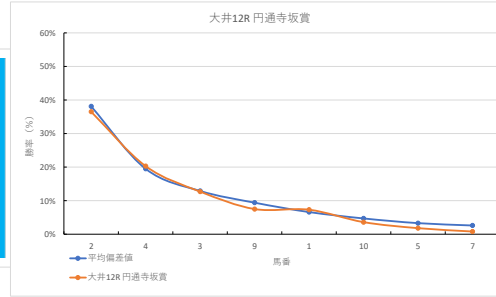

馬番	馬名	合計
	スミノニアン	21.4%
	オビニオンリーダー	11.7%
	スミノニアン	10.2%
	ドラクワン	10.1%
	ワイルドハンター	10.0%