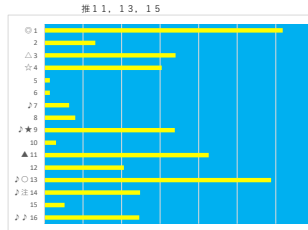

馬番	馬名	合計
14	グラントジョラス	19.3%
13	ソックワフ	11.9%
8	マーカンエミーオ	11.7%
9	イブーンモア	8.5%
10	ダイヤモンドクラ	8.2%

2024年2月27日 大井2R C 2 14 C 2 15 テクニカル6 ptn4

馬番	オッズ	馬名	騎手	勝率	連対率	複勝率	騎手	種牡馬	高回収
1	3.3	アスネスデューロ	谷川 翼	23.9%	43.0%	56.0%	○	○	
2	11.8	ガンモレセント	石崎 駿	6.6%	14.7%	24.0%		☆	
3	7.4	ミキカラクラハコ	藤田 凌	10.6%	24.9%	38.3%	▲	○	
4	10.7	デルマワウガケ	遠城 龍次	7.3%	17.5%	29.4%		△	
5	60.0	グラスコアドラ	野畑 達	1.3%	3.5%	7.7%			
6	130.0	ワスレカタミ	石川 駿介	0.6%	2.2%	3.8%			
7	10.4	プレストサンダー	箕 泰斗	7.5%	19.9%	32.0%	◎		
8	19.5	ネオキャンディ	安藤 洋一	4.0%	9.8%	17.2%	☆	★	
9	48.8	ヤマニンファンシオ	仲原 大生	1.6%	4.3%	8.4%		▲	
10	111.4	毛ルカナイトリング	鹿見 陸	0.7%	2.1%	3.7%			
11	78.0	セラシユトラー	吉井 肇	1.0%	3.2%	5.5%	★		
12	30.0	ポルトディタリー	阪部 茂史	2.6%	6.8%	13.2%			
13	111.4	フェアリーミアア	木沢 翼	0.7%	1.4%	3.1%			
14	2.5	デルマアセタオシ	藤本 現輝	31.0%	50.9%	62.3%	△	◎	

馬番	馬名	合計
14	デルマアセタオシ	15.3%
12	ガンモレセント	10.7%
10	プレストサンダー	10.2%
8	ネオキャンディ	8.5%
3	ミキカラクラハコ	8.3%

2024年2月27日 大井3R C 2 14 C 2 15 テクニカル6 ptn3

馬番	オッズ	馬名	騎手	勝率	連対率	複勝率	騎手	種牡馬	高回収
1	2.9	キャンドルベリー	和田 隼治	26.9%	44.2%	57.4%	▲		
2	11.8	リリックス	藤本 現輝	6.6%	14.7%	24.0%	☆		
3	4.6	ゴールドブレイン	阪部 茂史	17.0%	36.4%	50.3%			
4	390.0	ジョーヌヴェール	所 聖	0.2%	2.3%	3.6%	◎	○	
5	111.4	アネラカイマヒネ	中村 尚平	0.7%	1.4%	3.1%			
6	111.4	リコーペンメリー	町田 直希	0.7%	2.1%	3.7%			
7	24.4	オーシアンスキ	藤田 凌	3.2%	8.4%	15.6%			
8	19.5	タツノキセキ	鹿見 陸	4.0%	9.8%	17.2%		△	
9	11.3	サブソラルエ	遠城 龍次	6.9%	14.5%	24.9%	△	☆	○
10	52.0	アイダヨウマクワイ	石崎 駿	1.5%	2.8%	6.8%			
11	4.5	クリスフォアフォー	西 徳太	17.3%	35.8%	50.6%	★	▲	
12	260.0	アツコサン	知川 烈	0.3%	0.5%	2.5%		◎	
13	5.4	ローザ	矢野 真之	14.4%	27.9%	39.1%	○		○
14	32.5	ザカベンタイン	野畑 達	2.4%	5.7%	10.1%		★	○
15	30.0	シューカバノラ	谷内 晋太	2.6%	6.8%	13.2%			
16	33.9	ニトロジャーニー	栗原 大河	2.3%	6.1%	10.8%			○