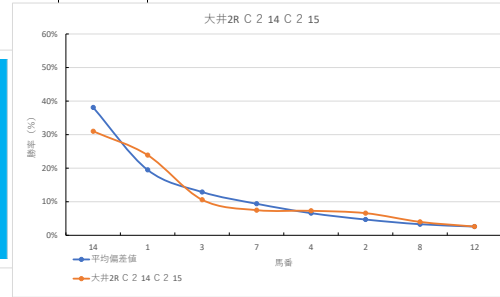

2024年2月27日 大井1R C 3 九 テクニカル6 ptn5

馬番	オッズ	馬名	騎手	勝率	連対率	複勝率	騎手	種牡馬	高回収
1	33.9	イブーンモア	新原 周馬	2.3%	6.1%	10.8%	△	★	○
2	12.8	ベジタブルストア	遠城 龍次	6.1%	15.6%	27.2%	▲		
3	52.0	ロンドンフローズ	大木 天翔	1.5%	2.8%	6.8%			
4	260.0	ブランドコア	千田 洋	0.3%	0.5%	2.5%			
5	111.4	ブアイオニスセラ	瀬川 莉輝	0.7%	1.4%	3.1%			
6	4.6	ニチン	中村 尚平	17.0%	36.4%	50.3%			
7	30.0	ミワテツニコ	栗原 大河	2.6%	6.8%	13.2%			
8	26.0	マーカンエミーオ	山本 聡紀	3.0%	10.6%	20.6%	☆	◎	
9	19.5	ジンプラジ	石川 駿介	4.0%	9.8%	17.2%			
10	32.5	イチコショート	田中 光多	2.4%	5.7%	10.1%		△	○
11	7.4	ダイヤモンドクラ	箕 泰斗	10.6%	24.9%	38.3%	○		○
12	21.7	メイワシェリー	町田 直希	3.6%	10.8%	19.6%		☆	
13	24.4	ソックワフ	安藤 洋一	3.2%	8.4%	15.6%	★	○	
14	1.7	グラントジョラス	堀川 翼	46.6%	68.2%	79.6%	◎	▲	
15	111.4	ルルット	菅原 涼太	0.7%	2.1%	3.7%			
16	390.0	シャガロイン	木沢 翼	0.2%	2.3%	3.6%			

馬番	馬名	合計
14	グラントジョラス	19.3%
13	ソックワフ	11.9%
8	マーカンエミーオ	11.7%
9	イブーンモア	8.5%
10	ダイヤモンドクラ	8.2%

2024年2月27日 大井2R C 2 14 C 2 15 テクニカル6 ptn4

馬番	オッズ	馬名	騎手	勝率	連対率	複勝率	騎手	種牡馬	高回収
1	3.3	アスネスデューロ	谷川 翼	23.9%	43.0%	56.0%	○	○	
2	11.8	ガンモレセント	石崎 駿	6.6%	14.7%	24.0%		☆	
3	7.4	ミキカラクラハコ	藤田 凌	10.6%	24.9%	38.3%	▲	○	
4	10.7	デルマワウガケ	遠城 龍次	7.3%	17.5%	29.4%		△	
5	60.0	グラスコアドラ	野畑 達	1.3%	3.5%	7.7%			
6	130.0	ワスレカタミ	石川 駿介	0.6%	2.2%	3.8%			
7	10.4	プレストサンダー	箕 泰斗	7.5%	19.9%	32.0%	◎		
8	19.5	ネオキャンディ	安藤 洋一	4.0%	9.8%	17.2%	☆	★	
9	48.8	ヤマニンファンシオ	仲原 大生	1.6%	4.3%	8.4%		▲	
10	111.4	毛ルカナイトリング	鹿見 陸	0.7%	2.1%	3.7%			
11	78.0	セラシユトラー	吉井 肇	1.0%	3.2%	5.5%	★		
12	30.0	ポルトディタリー	阪部 茂史	2.6%	6.8%	13.2%			
13	111.4	フェアリーミアア	木沢 翼	0.7%	1.4%	3.1%			
14	2.5	デルマアセタオシ	藤本 現輝	31.0%	50.9%	62.3%	△	◎	