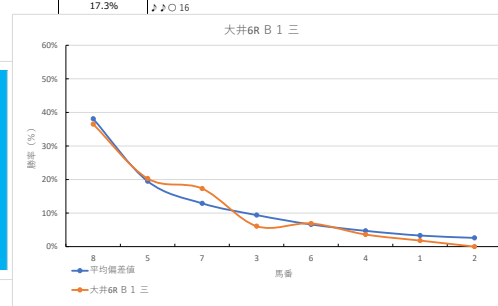

馬番	馬名	合計
10	オールスターズ	12.3%
11	バーンキヤット	10.1%
4	リッキー	9.1%
5	サブソラルキー	7.9%
2	ハブルーン	7.4%

2024年2月27日 大井5R C 2 12 C 2 13 テクニカル6 ptn3

期番	オッズ	馬名	騎手	勝率	連対率	複勝率	騎手	種牡馬	高回収
1	7.4	エムオーナイター	吉井 雅	10.6%	24.9%	38.3%		☆	
2	4.6	ボンチドラゴ	大木 天翔	17.0%	36.4%	50.3%	★		
3	19.5	リュウキマル	安藤 洋一	4.0%	9.8%	17.2%	▲		
4	32.5	モツタルネ	栗原 大河	2.4%	5.7%	10.1%			○
5	2.5	ロクスミアンヌ	藤田 凌	31.0%	50.9%	62.3%	△	○	
6	111.4	マダムクインビー	石川 駿介	0.7%	2.1%	3.7%			
7	111.4	キッスオブフェア	東原 悠希	0.7%	1.4%	3.1%		◎	
8	21.7	ヤンカステップ	遠城 龍次	3.6%	10.8%	19.6%	◎		
9	30.0	ダイエースラッピング	岡村 健司	2.6%	6.8%	13.2%			
10	52.0	イチモクサン	菅原 京太	1.5%	2.8%	6.8%	☆		
11	7.4	ブレイヴサウンド	船部 茂史	10.6%	21.9%	34.9%		△	
12	24.4	メリーモアナ	谷内 寛太	3.2%	8.4%	15.6%	★		
13	260.0	マロウズダンス	高橋 聡平	0.3%	0.5%	2.5%			
14	10.7	パワフルソイス	千田 洋	7.3%	17.5%	29.4%		▲	
15	390.0	チハヤブルラン	木沢 崇	0.2%	2.3%	3.6%			
16	33.9	カリブルス	藤本 現輝	2.3%	6.1%	10.8%	○		○

騎手+種牡馬

馬番	馬名	合計
5	ロクスミアンヌ	9.7%
2	キッスオブフェア	7.9%
14	パワフルソイス	7.9%
15	ブレイヴサウンド	7.5%
16	ダディズラビング	7.0%

2024年2月27日 大井6R B 1 三 テクニカル6 ptn5

期番	オッズ	馬名	騎手	勝率	連対率	複勝率	騎手	種牡馬	高回収
1	43.3	コバノフランス	吉井 雅	1.8%	4.9%	8.6%	★	▲	
2	500.0	カネコメゾボル	新田 直希	0.0%	0.9%	3.6%	☆		
3	12.8	エイサンピストン	安藤 洋一	6.1%	15.6%	27.2%	△		
4	21.7	ブラックロク	吉岡 勇樹	3.6%	10.8%	19.6%		★	
5	3.8	アエノプライアン	本田 正重	20.3%	37.9%	53.9%	○	△	
6	11.3	スギノマジェスティ	笹川 翼	6.9%	14.5%	24.9%	▲	☆	
7	4.5	タブラオ	船部 茂史	17.3%	35.8%	50.6%	○		○
8	2.1	マイネルサブマリン	矢野 貴之	36.5%	56.6%	70.3%	◎	◎	