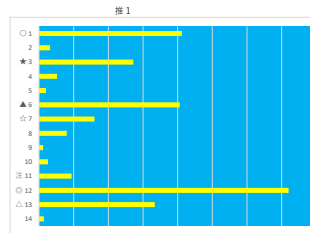

騎手+種牡馬

馬番	馬名	合計
6	マイネルサブマリン	39.3%
5	アエノプライアン	13.9%
3	コバノフランス	7.9%
4	スギノマジェスティ	7.7%
7	タブラオ	6.4%

2024年2月27日 大井7R C 1 二 C 1 三 C 1 四 テクニカル6 ptn1

期番	オッズ	馬名	騎手	勝率	連対率	複勝率	騎手	種牡馬	高回収
1	4.1	モスユウカ	吉井 雅	19.2%	35.8%	49.0%	☆	○	
2	10.7	ユーヒナタ	藤本 現輝	7.3%	17.5%	29.4%	△		
3	10.1	フルゴリラ	岡村 健司	7.7%	14.8%	25.7%		▲	
4	60.0	ナックフロラ	高橋 聡平	1.3%	3.5%	7.7%			
5	111.4	コスモマキカ	東原 悠希	0.7%	2.1%	3.7%			☆
6	130.0	ピースフルダンス	笹川 翼	0.6%	2.2%	3.8%			
7	7.4	クラブザトップ	藤田 凌	10.6%	21.9%	34.9%	▲		
8	30.0	ミギーフェイス	菅原 京太	2.6%	6.8%	13.2%			
9	111.4	ハイアー	黒見 陸	0.7%	1.4%	3.1%			★
10	4.5	ハッピーバイラル	本田 正重	17.3%	35.8%	50.6%			
11	78.0	ゴングクラウン	西 徳太	1.0%	3.2%	5.3%			★
12	48.8	サブプライウマ	野原 凌	1.6%	4.3%	8.4%			
13	4.6	ユイザッパー	矢野 貴之	17.0%	36.4%	50.3%	◎	◎	
14	10.5	ブラッドワールド	笹川 翼	7.4%	16.4%	26.5%	○	△	

騎手+種牡馬

馬番	馬名	合計
13	ユイザッパー	23.9%
3	モスユウカ	14.3%
14	ブラッドワールド	12.0%
7	クラブザトップ	9.4%
14	フルゴリラ	9.0%

2024年2月27日 大井8R C 1 二 C 1 三 C 1 四 テクニカル6 ptn4

期番	オッズ	馬名	騎手	勝率	連対率	複勝率	騎手	種牡馬	高回収
1	7.4	ネヴァートゥマツチ	野原 凌	10.6%	21.9%	34.9%	△	◎	
2	48.8	オオサキウインター	岡村 健司	1.6%	4.3%	8.4%			
3	21.7	ヴァランセカスマ	矢野 貴之	3.6%	10.8%	19.6%	◎		
4	30.0	カスオルワル	遠城 龍次	2.6%	6.8%	13.2%			
5	78.0	キャンディガール	新田 直希	1.0%	3.2%	5.5%			
6	3.8	ラッシュユン	安藤 洋一	20.3%	37.9%	53.9%	★	△	
7	26.0	トゥーロアパシティ	今野 忠成	3.0%	10.6%	20.6%		○	
8	19.5	グランツシチ	船部 茂史	4.0%	9.8%	17.2%			
9	130.0	カッデニヤガレ	栗原 大河	0.6%	2.2%	3.8%			☆
10	60.0	ハリブラック	江里口 裕	1.3%	3.5%	7.7%			☆
11	111.4	アイムボウル	吉井 雅	0.7%	1.4%	3.1%			★
12	2.5	スカイライア	笹川 翼	31.0%	50.9%	62.3%	○	▲	
13	6.1	ホニーマジェスティ	森 泰斗	12.7%	28.7%	43.2%	▲		
14	111.4	ヤマノリツチ	藤本 現輝	0.7%	2.1%	3.7%			