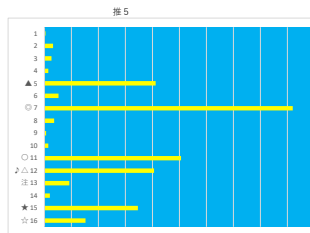

騎手+種牡馬

馬番	馬名	合計
12	スカイライア	19.2%
11	ヴァランセカスマ	16.0%
1	ネヴァートゥマツチ	14.6%
5	ラッシュユン	13.7%
8	トゥーロアパシティ	12.6%

2024年2月27日		大井9R 観音坂賞		テクニカル6		ptr4			
馬番	オッズ	馬名	騎手	勝率	連対率	複勝率	騎手	種牡馬	高回収
1	3.8	ベリーアイルランド	矢野 典之	20.3%	37.9%	53.9%	◎	△	
2	21.7	ケイティレインボー	森 泰斗	3.6%	10.8%	19.6%	▲		
3	500.0	アメモシホミ	船部 茂史	0.0%	0.9%	3.6%	☆	★	
4	7.4	エムティグラン	栗原 大河	10.6%	24.9%	38.3%		○	
5	7.4	ハイブランド	町田 直希	10.6%	21.9%	34.9%		◎	
6	43.3	オペラ	川島 正太	1.8%	4.9%	8.6%	○	▲	
7	11.3	デルバイス	本橋 孝太	6.9%	14.5%	24.9%		△	○
8	1.9	コアリオ	今野 忠成	40.6%	62.4%	76.2%	★	☆	

馬番	馬名	合計
	ベリーアイルランド	16.6%
	オペラ	14.5%
	ハイブランド	10.7%
	エムティグラン	6.7%
	ケイティレインボー	6.4%

2024年2月27日		大井10R C1 ≡ C1 ≡ C1 四		テクニカル6		ptr4			
馬番	オッズ	馬名	騎手	勝率	連対率	複勝率	騎手	種牡馬	高回収
1	390.0	アサグサロック	谷内 賢太	0.2%	2.3%	3.6%			
2	48.8	オデッセイ	西 龍太	1.6%	4.3%	8.4%	☆		
3	60.0	クラキヤン	木沢 傑	1.3%	3.5%	7.7%			
4	111.4	コバノモルカ	安藤 洋一	0.7%	1.4%	3.1%		★	
5	7.4	ヤマノウオーリア	藤本 現輝	10.6%	21.9%	34.9%		◎	
6	30.0	シャークシャイニー	新原 周馬	2.6%	6.8%	13.2%			
7	2.5	ゴールドシャツジ	矢野 典之	31.0%	50.9%	62.3%	◎	○	
8	43.3	ライヴクワッカー	菅原 涼太	1.8%	5.7%	12.7%		☆	
9	260.0	ジュティシヤス	鹿見 隆	0.3%	0.5%	2.5%		△	
10	111.4	エーティースピカ	藤田 遼	0.7%	2.1%	3.7%			
11	3.8	マーゴットバモス	笹川 翼	20.3%	37.9%	53.9%		○	
12	7.6	マルゴジョーダン	野畑 遼	10.3%	23.0%	32.6%			○
13	130.0	リンカイテン	遠城 龍次	0.6%	2.2%	3.8%	★	▲	
14	78.0	シザーハンズ	町田 直希	1.0%	3.2%	5.5%			
15	4.5	グレイテストワーク	森 泰斗	17.3%	35.8%	50.6%		△	
16	21.7	ケンマキシム	和田 康治	3.6%	10.8%	19.6%	▲		