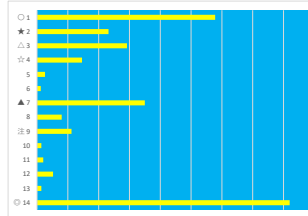

2024年2月27日 大井1R C 3 九 テクニカル6 ptn5

馬番	オッズ	馬名	騎手	勝率	連対率	複勝率	騎手	種牡馬	高回収
1	33.9	イブーンモア	新原 周馬	2.3%	6.1%	10.8%	△	★	○
2	12.8	ベジタブルストア	遠城 龍次	6.1%	15.6%	27.2%	▲		
3	52.0	ロンドンフローズ	大木 天翔	1.5%	2.8%	6.8%			
4	260.0	ブランドコア	千田 洋	0.3%	0.5%	2.5%			
5	111.4	ブアイオニスセラ	瀬川 莉輝	0.7%	1.4%	3.1%			
6	4.6	ニチン	中村 尚平	17.0%	36.4%	50.3%			
7	30.0	ミワテツニコ	栗原 大河	2.6%	6.8%	13.2%			
8	26.0	マーカンエミーオ	山本 聡紀	3.0%	10.6%	20.6%	☆	◎	
9	19.5	ジンプラジ	石川 駿介	4.0%	9.8%	17.2%			
10	32.5	イチコショート	田中 光多	2.4%	5.7%	10.1%		△	○
11	7.4	ダイヤモンドクラ	箕 泰斗	10.6%	24.9%	38.3%	○		○
12	21.7	メイワシェリー	町田 直希	3.6%	10.8%	19.6%		☆	
13	24.4	ソックワフ	安藤 洋一	3.2%	8.4%	15.6%	★	○	
14	1.7	グラントジョラス	堀川 翼	46.6%	68.2%	79.6%	◎	▲	
15	111.4	ルルット	菅原 涼太	0.7%	2.1%	3.7%			
16	390.0	シャガロイン	木沢 翼	0.2%	2.3%	3.6%			

馬番	馬名	合計
14	グラントジョラス	19.3%
13	ソックワフ	11.9%
8	マーカンエミーオ	11.7%
9	イブーンモア	8.5%
10	ダイヤモンドクラ	8.2%

2024年2月27日 大井2R C 2 14 C 2 15 テクニカル6 ptn4

馬番	オッズ	馬名	騎手	勝率	連対率	複勝率	騎手	種牡馬	高回収
1	3.3	アスネスデューロ	谷川 翼	23.9%	43.0%	56.0%	○	○	
2	11.8	ガンモレセント	石崎 駿	6.6%	14.7%	24.0%		☆	
3	7.4	ミキカラクラハコ	藤田 凌	10.6%	24.9%	38.3%	▲	○	
4	10.7	デルマワウガケ	遠城 龍次	7.3%	17.5%	29.4%		△	
5	60.0	グラスコアドラ	野畑 達	1.3%	3.5%	7.7%			
6	130.0	ワスレカタミ	石川 駿介	0.6%	2.2%	3.8%			
7	10.4	プレストサンダー	箕 泰斗	7.5%	19.9%	32.0%	◎		
8	19.5	ネオキャンディ	安藤 洋一	4.0%	9.8%	17.2%	☆	★	
9	48.8	ヤマニンファンシオ	仲原 大生	1.6%	4.3%	8.4%		▲	
10	111.4	毛ルカナイトリング	鹿見 陸	0.7%	2.1%	3.7%			
11	78.0	セラシユトラー	吉井 肇	1.0%	3.2%	5.5%	★		
12	30.0	ポルトディタリー	阪部 茂史	2.6%	6.8%	13.2%			
13	111.4	フェアリーミアア	木沢 翼	0.7%	1.4%	3.1%			
14	2.5	デルマアセタオシ	藤本 現輝	31.0%	50.9%	62.3%	△	◎	