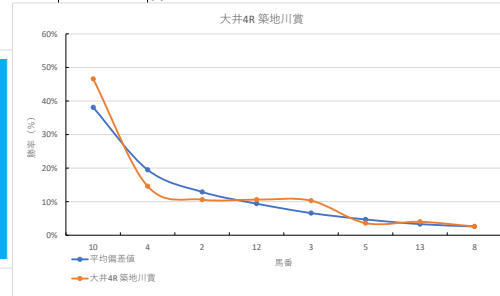

馬番	馬名	合計
14	デルマアセタオシ	15.3%
12	ガンモレセント	10.7%
10	プレストサンダー	10.2%
8	ネオキャンディ	8.5%
3	ミキカラクラハコ	8.3%

2024年2月27日 大井3R C 2 14 C 2 15 テクニカル6 ptn3

馬番	オッズ	馬名	騎手	勝率	連対率	複勝率	騎手	種牡馬	高回収
1	2.9	キャンドルベリー	和田 隼治	26.9%	44.2%	57.4%	▲		
2	11.8	リリックス	藤本 現輝	6.6%	14.7%	24.0%	☆		
3	4.6	ゴールドブレイン	阪部 茂史	17.0%	36.4%	50.3%			
4	390.0	ジョーヌヴェール	所 聖	0.2%	2.3%	3.6%	◎	○	
5	111.4	アネラカイマヒネ	中村 尚平	0.7%	1.4%	3.1%			
6	111.4	リコーペンメリー	町田 直希	0.7%	2.1%	3.7%			
7	24.4	オーシアンスキ	藤田 凌	3.2%	8.4%	15.6%			
8	19.5	タツノキセキ	鹿見 陸	4.0%	9.8%	17.2%		△	
9	11.3	サブソラルエ	遠城 龍次	6.9%	14.5%	24.9%	△	☆	○
10	52.0	アイダヨウマクワイ	石崎 駿	1.5%	2.8%	6.8%			
11	4.5	クリスフォアフォー	西 徳太	17.3%	35.8%	50.6%	★	▲	
12	260.0	アツコサン	知川 烈	0.3%	0.5%	2.5%		◎	
13	5.4	ローザ	矢野 真之	14.4%	27.9%	39.1%	○		○
14	32.5	ザカベンタイン	野畑 達	2.4%	5.7%	10.1%		★	○
15	30.0	シューカバノラ	谷内 晋太	2.6%	6.8%	13.2%			
16	33.9	ニトロジャーニー	栗原 大河	2.3%	6.1%	10.8%			○

馬番	馬名	合計
14	ジョーヌヴェール	15.3%
13	ローザ	14.5%
11	キャンドルベリー	11.4%
10	クリスフォアフォー	11.0%
15	サブソラルエ	9.7%

2024年2月27日 大井4R 築地川賞 テクニカル6 ptn3

馬番	オッズ	馬名	騎手	勝率	連対率	複勝率	騎手	種牡馬	高回収
1	97.5	イグニキルチャ	仲原 大生	0.8%	1.9%	4.2%			
2	7.4	ハブルーン	千田 洋	10.6%	24.9%	38.3%	△		
3	7.6	ビッグアメリカン	吉井 肇	10.3%	23.0%	32.6%	○		○
4	5.3	サブソラルキー	野畑 達	14.6%	29.4%	42.5%	☆	▲	
5	21.7	バーンキヤット	西 徳太	3.6%	10.8%	19.6%	◎	△	
6	24.4	リッキー	鹿見 陸	3.2%	8.4%	15.6%		○	
7	111.4	ハトルスカース	高橋 聡平	0.7%	2.1%	3.7%			
8	30.0	マオノイゼ	菅原 涼太	2.6%	6.8%	13.2%		☆	
9	130.0	スタックカートマーチ	田中 光多	0.6%	2.2%	4.5%			
10	1.7	オールスターズ	安藤 洋一	46.6%	68.2%	79.6%	▲	◎	
11	130.0	オニクタイスキマン	東原 悠希	0.6%	2.2%	3.8%			
12	7.4	ルーイサ	江里口 裕	10.6%	21.9%	34.9%	★		
13	19.5	ルプアルハリ	石川 駿介	4.0%	9.8%	17.2%		★	