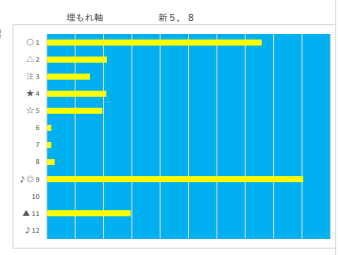

馬番	馬名	合計
1	エアシャロフ	25.4%
2	ピレジスティアール	14.9%
3	ニジイロライ	14.3%
4	ウェイクール	12.9%
5	マッドルル	10.8%