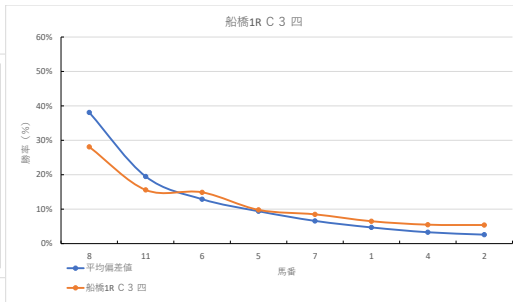

2024年2月7日		船橋1R C 3 四		テクニカル6			ptn1		
馬番	オッズ	馬名	騎手	勝率	連対率	複勝率	騎手	種牡馬	高回収
1	12.0	リュウノジャック	山本 聡紀	6.5%	16.1%	24.8%		◎	
2	14.4	ドラゴンズローン	岡村 健尚	5.4%	9.7%	18.8%	▲	○	○
3	500.0	シンカーズバラッド	實川 純一	0.0%	2.1%	3.6%			
4	14.2	ハンテングキア	山中 悠希	5.5%	12.2%	21.3%			
5	8.0	クロリアスフィル	本橋 幸太	9.8%	23.4%	38.1%	★		
6	5.2	リングアップ	野畑 凌	14.9%	30.8%	46.0%	△	△	
7	9.2	イントゥフュー	山口 達弥	8.5%	18.2%	29.2%	☆	☆	
8	2.8	シーオブクラウド	森 泰斗	28.1%	46.5%	60.9%	◎	▲	
9	97.5	バシカクエプリン	臼井 健太	0.8%	2.0%	4.9%			
10	55.7	プリンセスターク	張田 昂	1.4%	3.7%	9.1%	○		
11	5.0	ザザンラビット	篠谷 葵	15.6%	33.7%	50.0%		★	
12	35.5	クリノファルコン	船部 茂史	2.2%	4.6%	8.2%			○

騎手+種牡馬

馬番	馬名	合計
	シーオブクラウド	20.0%
	ドラゴンズローン	14.4%
	リングアップ	12.8%
	リュウノジャック	12.0%
	ザザンラビット	9.8%

2024年2月7日		船橋2R C 3 三		テクニカル6			ptn5		
馬番	オッズ	馬名	騎手	勝率	連対率	複勝率	騎手	種牡馬	高回収
1	26.9	デフィティフライト	和田 謙治	2.9%	10.4%	21.1%	○	▲	○
2	26.0	テキサスプロンコ	笠野 雄大	3.0%	14.2%	28.4%			
3	130.0	エスホウルブレア	中島 良美	0.6%	2.9%	6.4%			
4	500.0	タイキフリード	臼井 健太	0.0%	2.1%	3.6%		◎	
5	20.0	ロイヤルヨット	沢田 龍哉	3.9%	9.8%	16.9%	◎		
6	32.5	ブルーグリッター	木根塚 龍	2.4%	6.6%	13.5%	☆		
7	35.5	リュウノレイジー	山本 聡紀	2.2%	4.6%	8.2%	★		○
8	5.2	ゴールデンバリュー	庄司 大輔	14.9%	30.8%	46.0%	△	△	
9	20.0	ツエムタイガー	及川 烈	3.9%	10.9%	19.9%		☆	
10	31.2	チナーヴォイス	船部 茂史	2.5%	5.1%	13.1%			
11	2.6	プレストオメガ	山中 悠希	29.9%	51.0%	63.8%	▲	★	
12	2.1	ララティーナ	所 聖	37.8%	63.6%	78.3%			○