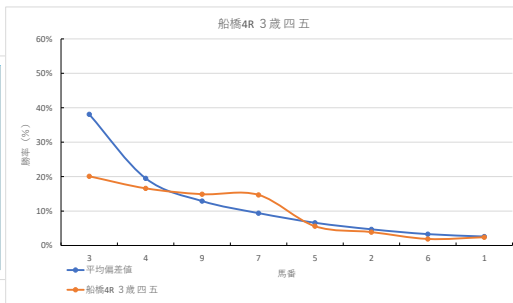

騎手+種牡馬

馬番	馬名	合計
	デフィティフライト	12.4%
	タイキフリード	12.4%
	テキサスプロンコ	11.2%
	プレストオメガ	8.9%
	ゴールデンバリュー	8.6%

2024年2月7日		船橋3R 3歳 四 五		テクニカル6			ptn3		
馬番	オッズ	馬名	騎手	勝率	連対率	複勝率	騎手	種牡馬	高回収
1	35.5	アンサンブルロイヤル	新原 尚馬	2.2%	4.6%	8.2%			○
2	500.0	シャイニーアイドル	森 陽一朗	0.0%	2.1%	3.6%			○
3	8.0	セイルオンファイア	森 泰斗	9.8%	23.4%	38.1%	◎		
4	55.7	マルヒロナイト	仲野 光希	1.4%	3.7%	9.1%		◎	
5	8.0	スピネーター	沢田 龍哉	9.8%	24.1%	39.6%	△		
6	7.4	キャスルレーヴ	篠谷 葵	10.6%	21.8%	34.1%		★	
7	97.5	セザンブレイヴ	西村 栄喜	0.8%	2.0%	4.9%		☆	
8	20.0	ミレニアムバイオ	石崎 駿	3.9%	10.9%	19.9%			
9	32.5	タビタニヤ	矢野 貴之	2.4%	6.6%	13.5%	○		
10	2.2	エスケイブプライム	山口 達弥	35.8%	59.2%	72.8%	☆		
11	20.0	メリア	川島 正太	3.9%	9.8%	16.9%	▲	△	
12	4.7	リワードマーリン	和田 謙治	16.6%	38.1%	53.4%	★	▲	

騎手+種牡馬

馬番	馬名	合計
	マルヒロナイト	35.9%
	セイルオンファイア	14.9%
	リワードマーリン	13.7%
	メリア	12.8%
	シャイニーアイドル	10.9%

2024年2月7日		船橋4R 3歳 四 五		テクニカル6			ptn1		
馬番	オッズ	馬名	騎手	勝率	連対率	複勝率	騎手	種牡馬	高回収
1	32.5	ベストカリフ	船部 茂史	2.4%	6.6%	13.5%		☆	
2	20.0	ドンチャオ	御神本 訓	3.9%	10.9%	19.9%	◎		
3	3.9	マリアナジャズ	藤田 凌	20.1%	39.6%	52.9%			
4	4.7	マオノアンコール	山本 聡紀	16.6%	38.1%	53.4%		◎	
5	13.9	ストロベリーキラー	山口 達弥	5.6%	22.2%	38.9%			
6	41.1	トローゼー	石崎 駿	1.9%	6.8%	14.1%	☆	△	
7	5.3	プレヴナンス	森 泰斗	14.7%	29.8%	45.8%	○		○
8	500.0	フィード	小杉 亮	0.0%	2.1%	3.6%		△	
9	5.2	ディセントラライズ	矢野 貴之	14.9%	30.8%	46.0%	▲	○	
10	55.7	ヘルカラス	和田 謙治	1.4%	3.7%	9.1%	★	▲	
11	130.0	キープカミング	西村 栄喜	0.6%	2.9%	6.4%		★	
12	35.5	ジャストチャックル	及川 烈	2.2%	4.6%	8.2%			○