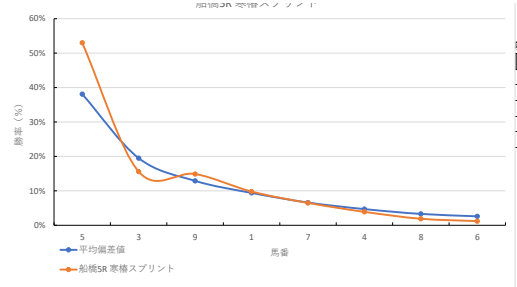

騎手+種牡馬

馬番	馬名	合計
	デフィティフライト	12.4%
	タイキフリード	12.4%
	テキサスプロンコ	11.2%
	プレストオメガ	8.9%
	ゴールデンバリュー	8.6%

2024年2月7日		船橋3R 3歳 四 五		テクニカル6			ptn3		
馬番	オッズ	馬名	騎手	勝率	連対率	複勝率	騎手	種牡馬	高回収
1	35.5	アンサンブルロイヤル	新原 尚馬	2.2%	4.6%	8.2%			○
2	500.0	シャイニーアイドル	森 陽一朗	0.0%	2.1%	3.6%			○
3	8.0	セイルオンファイア	森 泰斗	9.8%	23.4%	38.1%	◎		
4	55.7	マルヒロナイト	仲野 光希	1.4%	3.7%	9.1%		◎	
5	8.0	スピネーター	沢田 龍哉	9.8%	24.1%	39.6%	△		
6	7.4	キャスルレーヴ	篠谷 葵	10.6%	21.8%	34.1%		★	
7	97.5	セザンブレイヴ	西村 栄喜	0.8%	2.0%	4.9%		☆	
8	20.0	ミレニアムバイオ	石崎 駿	3.9%	10.9%	19.9%			
9	32.5	タビタニヤ	矢野 貴之	2.4%	6.6%	13.5%	○		
10	2.2	エスケイブプライム	山口 達弥	35.8%	59.2%	72.8%	☆		
11	20.0	メリア	川島 正太	3.9%	9.8%	16.9%	▲	△	
12	4.7	リワードマーリン	和田 謙治	16.6%	38.1%	53.4%	★	▲	

騎手+種牡馬

馬番	馬名	合計
	マルヒロナイト	35.9%
	セイルオンファイア	14.9%
	リワードマーリン	13.7%
	メリア	12.8%
	シャイニーアイドル	10.9%

2024年2月7日		船橋4R 3歳 四 五		テクニカル6			ptn1		
馬番	オッズ	馬名	騎手	勝率	連対率	複勝率	騎手	種牡馬	高回収
1	32.5	ベストカリフ	船部 茂史	2.4%	6.6%	13.5%		☆	
2	20.0	ドンチャオ	御神本 訓	3.9%	10.9%	19.9%	◎		
3	3.9	マリアナジャズ	藤田 凌	20.1%	39.6%	52.9%			
4	4.7	マオノアンコール	山本 聡紀	16.6%	38.1%	53.4%		◎	
5	13.9	ストロベリーキラー	山口 達弥	5.6%	22.2%	38.9%			
6	41.1	トローゼー	石崎 駿	1.9%	6.8%	14.1%	☆	△	
7	5.3	プレヴナンス	森 泰斗	14.7%	29.8%	45.8%	○		○
8	500.0	フィード	小杉 亮	0.0%	2.1%	3.6%		△	
9	5.2	ディセントラライズ	矢野 貴之	14.9%	30.8%	46.0%	▲	○	
10	55.7	ヘルカラス	和田 謙治	1.4%	3.7%	9.1%	★	▲	
11	130.0	キープカミング	西村 栄喜	0.6%	2.9%	6.4%		★	
12	35.5	ジャストチャックル	及川 烈	2.2%	4.6%	8.2%			○

騎手+種牡馬

馬番	馬名	合計
	ディセントラライズ	14.0%
	ドンチャオ	13.9%
	マオノアンコール	11.6%
	プレヴナンス	10.8%
	ベルカラス	10.7%

2024年2月7日		船橋5R 寒椿スプリント			テクニカル6			ptn4	
馬番	オッズ	馬名	騎手	勝率	連対率	複勝率	騎手	種牡馬	高回収
1	8.0	ワールドエンパイア	森 泰斗	9.8%	23.4%	38.1%	◎		
2	55.7	ミスゴールド	高橋 利幸	1.4%	3.7%	9.1%			
3	5.0	モンゲースパイ	矢野 典之	15.6%	33.7%	50.0%	△		
4	20.0	オソソレリカ	福原 杏	3.9%	10.9%	19.9%		★	
5	1.5	スティールマシック	張田 部	53.0%	72.0%	82.4%	○		
6	65.0	ノボコッチャン	本田 正重	1.2%	3.5%	9.4%	▲	◎	
7	12.0	ヨルノタイオー	和田 謙治	6.5%	15.8%	28.4%	☆	○	
8	41.1	グランデソレイユ	篠谷 葵	1.9%	6.8%	14.1%		☆	
9	5.2	デカブリオ	沢田 龍哉	14.9%	30.8%	46.0%	★	▲	
10	97.5	エミノマジェスティ	岡村 健司	0.8%	2.3%	5.4%		△	