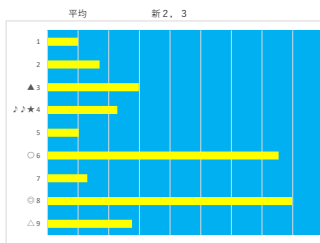

馬番	馬名	合計
	アンビシャスサルー	15.4%
	ゴールドラッドマン	14.0%
	トランボリン	9.3%
	グレイタイムン	9.0%
	カーベランクイーン	7.1%