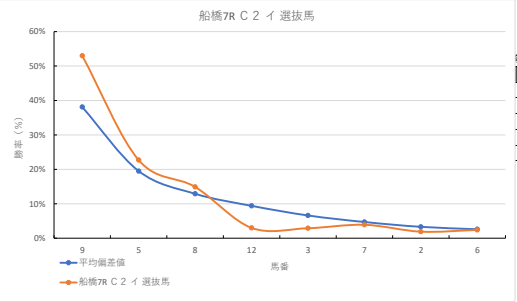

馬番	馬名	合計
1	デイズーカブシヌ	18.6%
2	ミレクイン	12.6%
3	ハクアイワルフ	12.0%
4	ヒナカイドウ	10.8%
5	ハクサンクラーケン	10.7%

2024年2月7日		船橋8R 馬い！紅卵はサンサンエッグ			テクニカル6			ptn1	
馬番	オッズ	馬名	騎手	勝率	連対率	複勝率	騎手	種牡馬	高回収
1	2.6	ピレジスティアール	本田 正重	29.9%	51.0%	63.8%	▲	▲	
2	7.4	ウインチャヤ	所 重	10.6%	21.8%	34.1%		△	
3	10.3	プリンセスローゼ	木根塚 龍	7.6%	20.8%	29.9%		★	
4	14.2	ニジイロライ	張田 部	5.5%	12.2%	21.3%	○		
5	8.0	ヴェーニレ	岡村 健司	9.8%	24.1%	39.6%	☆		
6	97.5	スーパージェドシカ	川島 正太	0.8%	2.3%	5.4%	△		
7	97.5	ロツアモレ	岡村 裕基	0.8%	2.0%	4.9%			
8	55.7	マッドルル	和田 謙治	1.4%	3.7%	9.1%	★	☆	
9	5.1	エアシャロフ	藤神本 潤	15.2%	29.3%	46.6%	◎	◎	○
10	500.0	リュウノホミ	白井 健太	0.0%	2.1%	3.6%			
11	8.0	ウェイクール	山中 悠希	9.8%	23.4%	38.1%		○	
12	500.0	アチエロイス	本橋 孝太	0.0%	16.7%	33.3%