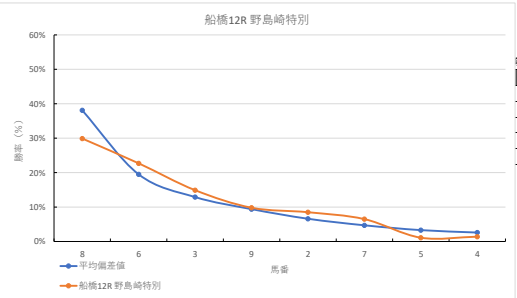

馬番	馬名	合計
	アンビシャスサルー	15.4%
	ゴールドラッドマン	14.0%
	トランボリン	9.3%
	グレイタイムン	9.0%
	カーベランクイーン	7.1%