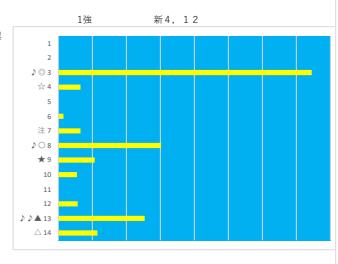

騎手+種牡馬

馬番	馬名	合計
	マルヒロナイト	35.9%
	セイルオンファイア	14.9%
	リワードマーリン	13.7%
	メリア	12.8%
	シャイニーアイドル	10.9%

2024年2月7日		船橋4R 3歳 四 五		テクニカル6			ptn1		
馬番	オッズ	馬名	騎手	勝率	連対率	複勝率	騎手	種牡馬	高回収
1	32.5	ベストカリフ	船部 茂史	2.4%	6.6%	13.5%		☆	
2	20.0	ドンチャオ	御神本 訓	3.9%	10.9%	19.9%	◎		
3	3.9	マリアナジャズ	藤田 凌	20.1%	39.6%	52.9%			
4	4.7	マオノアンコール	山本 聡紀	16.6%	38.1%	53.4%		◎	
5	13.9	ストロベリーキラー	山口 達弥	5.6%	22.2%	38.9%			
6	41.1	トローゼー	石崎 駿	1.9%	6.8%	14.1%	☆	△	
7	5.3	プレヴナンス	森 泰斗	14.7%	29.8%	45.8%	○		○
8	500.0	フィード	小杉 亮	0.0%	2.1%	3.6%		△	
9	5.2	ディセントラライズ	矢野 貴之	14.9%	30.8%	46.0%	▲	○	
10	55.7	ヘルカラス	和田 謙治	1.4%	3.7%	9.1%	★	▲	
11	130.0	キープカミング	西村 栄喜	0.6%	2.9%	6.4%		★	
12	35.5	ジャストチャックル	及川 烈	2.2%	4.6%	8.2%			○

騎手+種牡馬

馬番	馬名	合計
	ディセントラライズ	14.0%
	ドンチャオ	13.9%
	マオノアンコール	11.6%
	プレヴナンス	10.8%
	ベルカラス	10.7%

2024年2月7日		船橋5R 寒椿スプリント			テクニカル6			ptn4	
馬番	オッズ	馬名	騎手	勝率	連対率	複勝率	騎手	種牡馬	高回収
1	8.0	ワールドエンパイア	森 泰斗	9.8%	23.4%	38.1%	◎		
2	55.7	ミスゴールド	高橋 利幸	1.4%	3.7%	9.1%			
3	5.0	モンゲースパイ	矢野 典之	15.6%	33.7%	50.0%	△		
4	20.0	オソソレリカ	福原 杏	3.9%	10.9%	19.9%		★	
5	1.5	スティールマシック	張田 部	53.0%	72.0%	82.4%	○		
6	65.0	ノボコッチャン	本田 正重	1.2%	3.5%	9.4%	▲	◎	
7	12.0	ヨルノタイオー	和田 謙治	6.5%	15.8%	28.4%	☆	○	
8	41.1	グランデソレイユ	篠谷 葵	1.9%	6.8%	14.1%		☆	
9	5.2	デカブリオ	沢田 龍哉	14.9%	30.8%	46.0%	★	▲	
10	97.5	エミノマジェスティ	岡村 健司	0.8%	2.3%	5.4%		△	

馬番	馬名	合計
1	ノボコッチャン	20.6%
2	デカブリオ	16.3%
3	ヨルノタイオー	16.1%
4	ワールドエンパイア	14.6%
5	エミノマジェスティ	13.4%

2024年2月7日		船橋6R C2 選抜馬			テクニカル6			ptn3	
馬番	オッズ	馬名	騎手	勝率	連対率	複勝率	騎手	種牡馬	高回収
1	500.0	ニシノアグリス	福原 杏	0.0%	0.0%	0.4%		★	
2	500.0	リュウノレッドアイ	新原 周馬	0.0%	0.0%	0.0%			
3	1.2	マナフラッシュ	森 泰斗	64.5%	81.1%	87.4%	◎		
4	12.0	エリクラウン	野田 直希	6.5%	15.8%	28.4%	☆	☆	
5	500.0	リュウノスター	野畑 凌	0.0%	1.3%	7.7%	△		
6	52.0	ストライダー	川島 正太	1.5%	6.9%	9.9%			
7	31.2	メーテルコート	沢田 龍哉	2.5%	5.1%	13.1%	▲		
8	5.1	アグニレディアン	満田 達也	15.2%	29.3%	46.6%	○	○	
9	11.6	マーシグッドラック	高橋 利幸	6.7%	16.3%	30.0%		▲	
10	14.2	アイリーンテラー	篠谷 葵	5.5%	12.2%	21.3%	★		
11	500.0	クリムゾンオーラ	及川 烈	0.0%	1.5%	2.5%			
12	13.7	サダムウィオロン	笠野 雄大	5.7%	18.1%	34.2%			
13	14.4	テイクザワールド	山中 悠希	5.4%	9.7%	18.8%		◎	○
14	12.0	ピースリアン	七夕 裕次	6.5%	16.1%	24.8%	○	△	