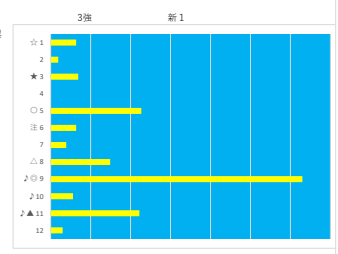

馬番	馬名	合計
1	デイズーカブシヌ	18.6%
2	ミレクイン	12.6%
3	ハクアイワルフ	12.0%
4	ヒナカイドウ	10.8%
5	ハクサンクラーケン	10.7%

2024年2月7日		船橋8R 馬い！紅卵はサンサンエッグ			テクニカル6			ptn1	
馬番	オッズ	馬名	騎手	勝率	連対率	複勝率	騎手	種牡馬	高回収
1	2.6	ピレジスティアール	本田 正重	29.9%	51.0%	63.8%	▲	▲	
2	7.4	ウインチャヤ	所 重	10.6%	21.8%	34.1%		△	
3	10.3	プリンセスローゼ	木根塚 龍	7.6%	20.8%	29.9%		★	
4	14.2	ニジイロライ	張田 部	5.5%	12.2%	21.3%	○		
5	8.0	ヴェーニレ	岡村 健司	9.8%	24.1%	39.6%	☆		
6	97.5	スーパージェドシカ	川島 正太	0.8%	2.3%	5.4%	△		
7	97.5	ロツアモレ	岡村 裕基	0.8%	2.0%	4.9%			
8	55.7	マッドルル	和田 謙治	1.4%	3.7%	9.1%	★	☆	
9	5.1	エアシャロフ	藤神本 潤	15.2%	29.3%	46.6%	◎	◎	○
10	500.0	リュウノホミ	白井 健太	0.0%	2.1%	3.6%			
11	8.0	ウェイクール	山中 悠希	9.8%	23.4%	38.1%		○	
12	500.0	アチエロイス	本橋 孝太	0.0%	16.7%	33.3%