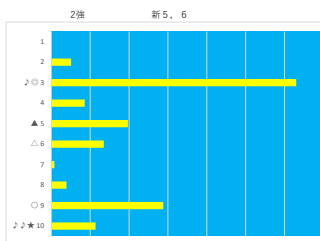

2024年2月7日		船橋9R 早春スプリント		テクニカル6			ptn5		
馬番	オッズ	馬名	騎手	勝率	連対率	複勝率	騎手	種牡馬	高回収
1	500.0	セイウンゴールド	堀分 祐仁	0.0%	2.5%	5.0%			
2	70.9	ベストホリデー	沢田 龍哉	1.1%	8.2%	12.0%	▲		
3	1.5	エメラルダボロン	本橋 孝太	53.0%	72.0%	82.4%	★	◎	
4	9.1	ハルネージュ	山本 聡紀	8.6%	22.5%	37.4%		△	
5	13.7	ライトニングブルー	御神本 潤	5.7%	18.1%	34.2%	◎	▲	
6	9.2	ミスターサファリ	森 泰斗	8.5%	18.2%	29.2%	○	★	
7	97.5	ピンクグラム	所 肇	0.8%	2.3%	5.4%			
8	20.0	ワイドインバイオ	岡村 健司	3.9%	10.9%	19.9%		△	
9	3.3	ハクサンモンチュ	山中 悠希	23.8%	45.8%	59.9%		○	
10	55.7	ソリエストレーラ	山口 達弥	1.4%	2.8%	8.5%	☆	☆	○

馬番	馬名	合計
	ライトニングブルー	22.7%
	ミスターサファリ	17.7%
	エメラルダボロン	14.2%
	ソリエストレーラ	10.8%
	ハクサンモンチュ	10.7%

2024年2月7日		船橋10R ルチルクォーツ2200		テクニカル6			ptn6		
馬番	オッズ	馬名	騎手	勝率	連対率	複勝率	騎手	種牡馬	高回収
1	26.9	グロー	山中 悠希	2.9%	10.4%	21.1%	△	○	
2	3.3	ゴールドクアン	西 啓太	23.8%	45.8%	59.9%	◎	△	
3	5.2	リアルミー	本橋 孝太	14.9%	30.8%	46.0%	▲	★	
4	1.5	ナショナルモール	木根塚 龍	53.0%	72.0%	82.4%	○	◎	
5	26.0	ゴールドクレスト	神尾 尚澄	3.0%	14.2%	28.4%	★	▲