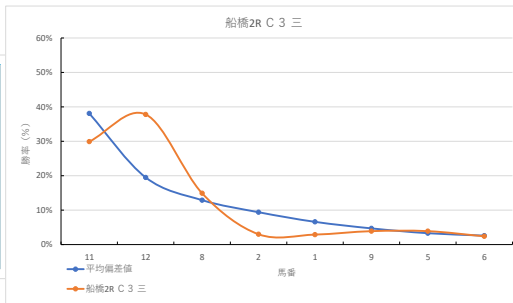

2024年2月7日		船橋1R C 3 四		テクニカル6			ptn1		
馬番	オッズ	馬名	騎手	勝率	連対率	複勝率	騎手	種牡馬	高回収
1	12.0	リュウノジャック	山本 聡紀	6.5%	16.1%	24.8%		◎	
2	14.4	ドラゴンズローン	岡村 健尚	5.4%	9.7%	18.8%	▲	○	○
3	500.0	シンカーズバラッド	實川 純一	0.0%	2.1%	3.6%			
4	14.2	ハンテングキア	山中 悠希	5.5%	12.2%	21.3%			
5	8.0	クロリアスフィル	本橋 幸太	9.8%	23.4%	38.1%	★		
6	5.2	リングアップ	野畑 凌	14.9%	30.8%	46.0%	△	△	
7	9.2	イントゥフュー	山口 達弥	8.5%	18.2%	29.2%	☆	☆	
8	2.8	シーオブクラウド	森 泰斗	28.1%	46.5%	60.9%	◎	▲	
9	97.5	バシカクエプリン	臼井 健太	0.8%	2.0%	4.9%			
10	55.7	プリンセスターク	張田 昂	1.4%	3.7%	9.1%	○		
11	5.0	ザザンラビット	篠谷 葵	15.6%	33.7%	50.0%		★	
12	35.5	クリノファルコン	船部 茂史	2.2%	4.6%	8.2%			○

騎手+種牡馬

馬番	馬名	合計
	シーオブクラウド	20.0%
	ドラゴンズローン	14.4%
	リングアップ	12.8%
	リュウノジャック	12.0%
	ザザンラビット	9.8%

2024年2月7日		船橋2R C 3 三		テクニカル6			ptn5		
馬番	オッズ	馬名	騎手	勝率	連対率	複勝率	騎手	種牡馬	高回収
1	26.9	デフィティフライト	和田 謙治	2.9%	10.4%	21.1%	○	▲	○
2	26.0	テキサスプロンコ	笠野 雄大	3.0%	14.2%	28.4%			
3	130.0	エスホウルブレア	中島 良美	0.6%	2.9%	6.4%			
4	500.0	タイキフリード	臼井 健太	0.0%	2.1%	3.6%		◎	
5	20.0	ロイヤルヨット	沢田 龍哉	3.9%	9.8%	16.9%	◎		
6	32.5	ブルーグリッター	木根塚 龍	2.4%	6.6%	13.5%	☆		
7	35.5	リュウノレイジー	山本 聡紀	2.2%	4.6%	8.2%	★		○
8	5.2	ゴールデンバリュー	庄司 大輔	14.9%	30.8%	46.0%	△	△	
9	20.0	ツエムタイガー	及川 烈	3.9%	10.9%	19.9%		☆	
10	31.2	チナーヴォイス	船部 茂史	2.5%	5.1%	13.1%			
11	2.6	プレストオメガ	山中 悠希	29.9%	51.0%	63.8%	▲	★	
12	2.1	ララティーナ	所 聖	37.8%	63.6%	78.3%			○