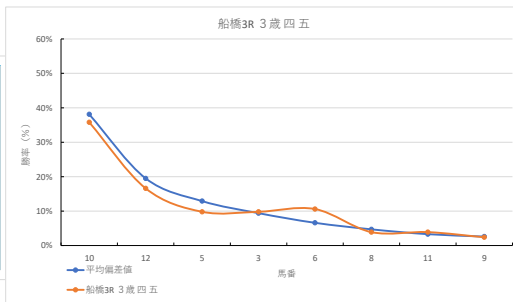

2024年2月7日		船橋1R C 3 四		テクニカル6			ptn1		
馬番	オッズ	馬名	騎手	勝率	連対率	複勝率	騎手	種牡馬	高回収
1	12.0	リュウノジャック	山本 聡紀	6.5%	16.1%	24.8%		◎	
2	14.4	ドラゴンズローン	岡村 健尚	5.4%	9.7%	18.8%	▲	○	○
3	500.0	シンカーズバラッド	實川 純一	0.0%	2.1%	3.6%			
4	14.2	ハンテングキア	山中 悠希	5.5%	12.2%	21.3%			
5	8.0	クロリアスフィル	本橋 幸太	9.8%	23.4%	38.1%	★		
6	5.2	リングアップ	野畑 凌	14.9%	30.8%	46.0%	△	△	
7	9.2	イントゥフュー	山口 達弥	8.5%	18.2%	29.2%	☆	☆	
8	2.8	シーオブクラウド	森 泰斗	28.1%	46.5%	60.9%	◎	▲	
9	97.5	バシカクエプリン	臼井 健太	0.8%	2.0%	4.9%			
10	55.7	プリンセスターク	張田 昂	1.4%	3.7%	9.1%	○		
11	5.0	ザザンラビット	篠谷 葵	15.6%	33.7%	50.0%		★	
12	35.5	クリノファルコン	船部 茂史	2.2%	4.6%	8.2%			○

騎手+種牡馬

馬番	馬名	合計
	シーオブクラウド	20.0%
	ドラゴンズローン	14.4%
	リングアップ	12.8%
	リュウノジャック	12.0%
	ザザンラビット	9.8%

2024年2月7日		船橋2R C 3 三		テクニカル6			ptn5		
馬番	オッズ	馬名	騎手	勝率	連対率	複勝率	騎手	種牡馬	高回収
1	26.9	デフィティフライト	和田 謙治	2.9%	10.4%	21.1%	○	▲	○
2	26.0	テキサスプロンコ	笠野 雄大	3.0%	14.2%	28.4%			
3	130.0	エスホウルブレア	中島 良美	0.6%	2.9%	6.4%			
4	500.0	タイキフリード	臼井 健太	0.0%	2.1%	3.6%		◎	
5	20.0	ロイヤルヨット	沢田 龍哉	3.9%	9.8%	16.9%	◎		
6	32.5	ブルーグリッター	木根塚 龍	2.4%	6.6%	13.5%	☆		
7	35.5	リュウノレイジー	山本 聡紀	2.2%	4.6%	8.2%	★		○
8	5.2	ゴールデンバリュー	庄司 大輔	14.9%	30.8%	46.0%	△	△	
9	20.0	ツエムタイガー	及川 烈	3.9%	10.9%	19.9%		☆	
10	31.2	チナーヴォイス	船部 茂史	2.5%	5.1%	13.1%			
11	2.6	プレストオメガ	山中 悠希	29.9%	51.0%	63.8%	▲	★	
12	2.1	ララティーナ	所 聖	37.8%	63.6%	78.3%			○

騎手+種牡馬

馬番	馬名	合計
	デフィティフライト	12.4%
	タイキフリード	12.4%
	テキサスプロンコ	11.2%
	プレストオメガ	8.9%
	ゴールデンバリュー	8.6%

2024年2月7日		船橋3R 3歳 四 五		テクニカル6			ptn3		
馬番	オッズ	馬名	騎手	勝率	連対率	複勝率	騎手	種牡馬	高回収
1	35.5	アンサンブルロイヤル	新原 尚馬	2.2%	4.6%	8.2%			○
2	500.0	シャイニーアイドル	森 陽一朗	0.0%	2.1%	3.6%			○
3	8.0	セイルオンファイア	森 泰斗	9.8%	23.4%	38.1%	◎		
4	55.7	マルヒロナイト	仲野 光希	1.4%	3.7%	9.1%		◎	
5	8.0	スピネーター	沢田 龍哉	9.8%	24.1%	39.6%	△		
6	7.4	キャスルレーヴ	篠谷 葵	10.6%	21.8%	34.1%		★	
7	97.5	セザンブレイヴ	西村 栄喜	0.8%	2.0%	4.9%		☆	
8	20.0	ミレニアムバイオ	石崎 駿	3.9%	10.9%	19.9%			
9	32.5	タビタニヤ	矢野 貴之	2.4%	6.6%	13.5%	○		
10	2.2	エスケイブプライム	山口 達弥	35.8%	59.2%	72.8%	☆		
11	20.0	メリア	川島 正太	3.9%	9.8%	16.9%	▲	△	
12	4.7	リワードマーリン	和田 謙治	16.6%	38.1%	53.4%	★	▲	