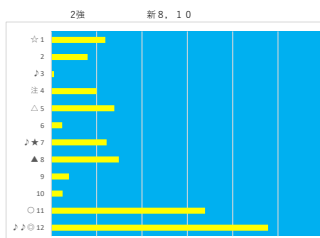

2024年2月7日		船橋1R C 3 四		テクニカル6			ptn1		
馬番	オッズ	馬名	騎手	勝率	連対率	複勝率	騎手	種牡馬	高回収
1	12.0	リュウノジャック	山本 聡紀	6.5%	16.1%	24.8%		◎	
2	14.4	ドラゴンズローン	岡村 健尚	5.4%	9.7%	18.8%	▲	○	○
3	500.0	シンカーズバラッド	實川 純一	0.0%	2.1%	3.6%			
4	14.2	ハンテングキア	山中 悠希	5.5%	12.2%	21.3%			
5	8.0	クロリアスフィル	本橋 幸太	9.8%	23.4%	38.1%	★		
6	5.2	リングアップ	野畑 凌	14.9%	30.8%	46.0%	△	△	
7	9.2	イントゥフュー	山口 達弥	8.5%	18.2%	29.2%	☆	☆	
8	2.8	シーオブクラウド	森 泰斗	28.1%	46.5%	60.9%	◎	▲	
9	97.5	バシカクエプリン	臼井 健太	0.8%	2.0%	4.9%			
10	55.7	プリンセスターク	張田 昂	1.4%	3.7%	9.1%	○		
11	5.0	ザザンラビット	篠谷 葵	15.6%	33.7%	50.0%		★	
12	35.5	クリノファルコン	船部 茂史	2.2%	4.6%	8.2%			○

騎手+種牡馬

馬番	馬名	合計
	シーオブクラウド	20.0%
	ドラゴンズローン	14.4%
	リングアップ	12.8%
	リュウノジャック	12.0%
	ザザンラビット	9.8%

2024年2月7日		船橋2R C 3 三		テクニカル6			ptn5		
馬番	オッズ	馬名	騎手	勝率	連対率	複勝率	騎手	種牡馬	高回収
1	26.9	デフィティフライト	和田 謙治	2.9%	10.4%	21.1%	○	▲	○
2	26.0	テキサスプロンコ	笠野 雄大	3.0%	14.2%	28.4%			
3	130.0	エスホウルブレア	中島 良美	0.6%	2.9%	6.4%			
4	500.0	タイキフリード	臼井 健太	0.0%	2.1%	3.6%		◎	
5	20.0	ロイヤルヨット	沢田 龍哉	3.9%	9.8%	16.9%	◎		
6	32.5	ブルーグリッター	木根塚 龍	2.4%	6.6%	13.5%	☆		
7	35.5	リュウノレイジー	山本 聡紀	2.2%	4.6%	8.2%	★		○
8	5.2	ゴールデンバリュー	庄司 大輔	14.9%	30.8%	46.0%	△	△	
9	20.0	ツエムタイガー	及川 烈	3.9%	10.9%	19.9%		☆	
10	31.2	チナーヴォイス	船部 茂史	2.5%	5.1%	13.1%			
11	2.6	プレストオメガ	山中 悠希	29.9%	51.0%	63.8%	▲	★	
12	2.1	ララティーナ	所 聖	37.8%	63.6%	78.3%			○

騎手+種牡馬

馬番	馬名	合計
	デフィティフライト	12.4%
	タイキフリード	12.4%
	テキサスプロンコ	11.2%
	プレストオメガ	8.9%
	ゴールデンバリュー	8.6%

2024年2月7日		船橋3R 3歳 四 五		テクニカル6			ptn3		
馬番	オッズ	馬名	騎手	勝率	連対率	複勝率	騎手	種牡馬	高回収
1	35.5	アンサンブルロイヤル	新原 尚馬	2.2%	4.6%	8.2%			○
2	500.0	シャイニーアイドル	森 陽一朗	0.0%	2.1%	3.6%			○
3	8.0	セイルオンファイア	森 泰斗	9.8%	23.4%	38.1%	◎		
4	55.7	マルヒロナイト	仲野 光希	1.4%	3.7%	9.1%		◎	
5	8.0	スピネーター	沢田 龍哉	9.8%	24.1%	39.6%	△		
6	7.4	キャスルレーヴ	篠谷 葵	10.6%	21.8%	34.1%		★	
7	97.5	セザンブレイヴ	西村 栄喜	0.8%	2.0%	4.9%		☆	
8	20.0	ミレニアムバイオ	石崎 駿	3.9%	10.9%	19.9%			
9	32.5	タビタニヤ	矢野 貴之	2.4%	6.6%	13.5%	○		
10	2.2	エスケイブプライム	山口 達弥	35.8%	59.2%	72.8%	☆		
11	20.0	メリア	川島 正太	3.9%	9.8%	16.9%	▲	△	
12	4.7	リワードマーリン	和田 謙治	16.6%	38.1%	53.4%	★	▲	