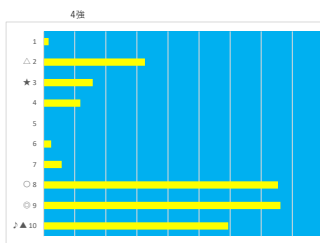

馬番	馬名	合計
	ライオットカール	31.3%
	テリオスベル	26.0%
	キャリクアドリード	12.7%
	サルサレイア	7.1%
	メイドイットマム	5.8%

2024年2月7日		船橋12R 野島崎特別		テクニカル6			ptn4		
馬番	オッズ	馬名	騎手	勝率	連対率	複勝率	騎手	種牡馬	高回収
1	500.0	エスケントノロ	半澤 農実	0.0%	2.5%	5.0%			
2	9.2	グレイタイムン	沢田 龍哉	8.5%	18.2%	29.2%	★	△	
3	5.2	スティールシャトル	及川 烈	14.9%	30.8%	46.0%			
4	55.7	ニシノソラ	七夕 裕次	1.4%	2.8%	8.5%			○
5	70.9	ミラクルランバック	ミラクルランバック	1.1%	8.2%	12.0%	▲		
6	3.4	アンビシャスサルー	矢野 真之	22.7%	43.9%	56.7%	○	◎	
7	12.0	カーベランクイーン	山中 悠希	6.5%	16.1%	24.8%	△	☆	
8	2.6	ゴールドラッドマン	森 泰斗	29.9%	51.0%	63.8%	◎	★	
9	8.0	トランボリン	和田 謙治	9.8%	23.4%	38.1%	☆	▲