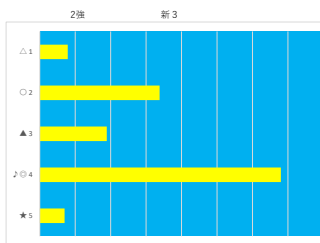

馬番	馬名	合計
	ナショナルモール	27.8%
	グロー	19.0%
	ゴールドクレスト	16.7%
	ゴールドクアン	10.0%
	リアルミー	3.4%

2024年2月7日		船橋11R クイーン賞		テクニカル6			ptn3		
馬番	オッズ	馬名	騎手	勝率	連対率	複勝率	騎手	種牡馬	高回収
1	97.5	エイシンレミー	及川 烈	0.8%	2.3%	5.4%	☆	☆	
2	4.8	アーデルストラリア	豊田 裕二	16.3%	34.5%	52.8%			
3	20.0	メイドイットマム	本橋 孝太	3.9%	10.9%	19.9%	▲		
4	41.1	サルサレイア	西 啓太	1.9%	6.8%	14.1%		▲	
5	500.0	フークエンジェル	篠谷 葵	0.0%	2.5%	5.0%		△	
6	65.0	グレースルビー	遠城 龍次	1.2%	3.5%	9.4%			★
7	26.9	ゴールドンバインド	菅原 明良	2.9%	10.4%	21.1%			
8	3.4	テリオスベル	江田 照男	22.7%	43.9%	56.7%	○	◎	
9	2.8	ライオットカール	岩田 望来	28.1%	46.5%	60.9%	◎	△	
10	5.3	キャリクアドリード	御神本 潤	14.7%	29.8%	45.8%	★	○	○