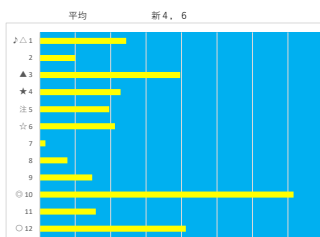

騎手+種牡馬

馬番	馬名	合計
	シーオブクラウド	20.0%
	ドラゴンズローン	14.4%
	リングアップ	12.8%
	リュウノジャック	12.0%
	ザザンラビット	9.8%

2024年2月7日		船橋2R C 3 三		テクニカル6			ptn5		
馬番	オッズ	馬名	騎手	勝率	連対率	複勝率	騎手	種牡馬	高回収
1	26.9	デフィティフライト	和田 謙治	2.9%	10.4%	21.1%	○	▲	○
2	26.0	テキサスプロンコ	笠野 雄大	3.0%	14.2%	28.4%			
3	130.0	エスホウルブレア	中島 良美	0.6%	2.9%	6.4%			
4	500.0	タイキフリード	臼井 健太	0.0%	2.1%	3.6%		◎	
5	20.0	ロイヤルヨット	沢田 龍哉	3.9%	9.8%	16.9%	◎		
6	32.5	ブルーグリッター	木根塚 龍	2.4%	6.6%	13.5%	☆		
7	35.5	リュウノレイジー	山本 聡紀	2.2%	4.6%	8.2%	★		○
8	5.2	ゴールデンバリュー	庄司 大輔	14.9%	30.8%	46.0%	△	△	
9	20.0	ツエムタイガー	及川 烈	3.9%	10.9%	19.9%		☆	
10	31.2	チナーヴォイス	船部 茂史	2.5%	5.1%	13.1%			
11	2.6	プレストオメガ	山中 悠希	29.9%	51.0%	63.8%	▲	★	
12	2.1	ララティーナ	所 聖	37.8%	63.6%	78.3%			○

騎手+種牡馬

馬番	馬名	合計
	デフィティフライト	12.4%
	タイキフリード	12.4%
	テキサスプロンコ	11.2%
	プレストオメガ	8.9%
	ゴールデンバリュー	8.6%

2024年2月7日		船橋3R 3歳 四 五		テクニカル6			ptn3		
馬番	オッズ	馬名	騎手	勝率	連対率	複勝率	騎手	種牡馬	高回収
1	35.5	アンサンブルロイヤル	新原 尚馬	2.2%	4.6%	8.2%			○
2	500.0	シャイニーアイドル	森 陽一朗	0.0%	2.1%	3.6%			○
3	8.0	セイルオンファイア	森 泰斗	9.8%	23.4%	38.1%	◎		
4	55.7	マルヒロナイト	仲野 光希	1.4%	3.7%	9.1%		◎	
5	8.0	スピネーター	沢田 龍哉	9.8%	24.1%	39.6%	△		
6	7.4	キャスルレーヴ	篠谷 葵	10.6%	21.8%	34.1%		★	
7	97.5	セザンブレイヴ	西村 栄喜	0.8%	2.0%	4.9%		☆	
8	20.0	ミレニアムバイオ	石崎 駿	3.9%	10.9%	19.9%			
9	32.5	タビタニヤ	矢野 貴之	2.4%	6.6%	13.5%	○		
10	2.2	エスケイブプライム	山口 達弥	35.8%	59.2%	72.8%	☆		
11	20.0	メリア	川島 正太	3.9%	9.8%	16.9%	▲	△	
12	4.7	リワードマーリン	和田 謙治	16.6%	38.1%	53.4%	★	▲	