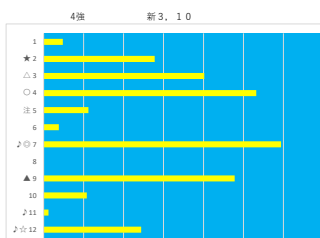

騎手+種牡馬

馬番	馬名	合計
	デフィティフライト	12.4%
	タイキフリード	12.4%
	テキサスプロンコ	11.2%
	プレストオメガ	8.9%
	ゴールデンバリュー	8.6%

2024年2月7日		船橋3R 3歳 四 五		テクニカル6			ptn3		
馬番	オッズ	馬名	騎手	勝率	連対率	複勝率	騎手	種牡馬	高回収
1	35.5	アンサンブルロイヤル	新原 尚馬	2.2%	4.6%	8.2%			○
2	500.0	シャイニーアイドル	森 陽一朗	0.0%	2.1%	3.6%			○
3	8.0	セイルオンファイア	森 泰斗	9.8%	23.4%	38.1%	◎		
4	55.7	マルヒロナイト	仲野 光希	1.4%	3.7%	9.1%		◎	
5	8.0	スピネーター	沢田 龍哉	9.8%	24.1%	39.6%	△		
6	7.4	キャスルレーヴ	篠谷 葵	10.6%	21.8%	34.1%		★	
7	97.5	セザンブレイヴ	西村 栄喜	0.8%	2.0%	4.9%		☆	
8	20.0	ミレニアムバイオ	石崎 駿	3.9%	10.9%	19.9%			
9	32.5	タビタニヤ	矢野 貴之	2.4%	6.6%	13.5%	○		
10	2.2	エスケイブプライム	山口 達弥	35.8%	59.2%	72.8%	☆		
11	20.0	メリア	川島 正太	3.9%	9.8%	16.9%	▲	△	
12	4.7	リワードマーリン	和田 謙治	16.6%	38.1%	53.4%	★	▲	

騎手+種牡馬

馬番	馬名	合計
	マルヒロナイト	35.9%
	セイルオンファイア	14.9%
	リワードマーリン	13.7%
	メリア	12.8%
	シャイニーアイドル	10.9%

2024年2月7日		船橋4R 3歳 四 五		テクニカル6			ptn1		
馬番	オッズ	馬名	騎手	勝率	連対率	複勝率	騎手	種牡馬	高回収
1	32.5	ベストカリフ	船部 茂史	2.4%	6.6%	13.5%		☆	
2	20.0	ドンチャオ	御神本 訓	3.9%	10.9%	19.9%	◎		
3	3.9	マリアナジャズ	藤田 凌	20.1%	39.6%	52.9%			
4	4.7	マオノアンコール	山本 聡紀	16.6%	38.1%	53.4%		◎	
5	13.9	ストロベリーキラー	山口 達弥	5.6%	22.2%	38.9%			
6	41.1	トローゼー	石崎 駿	1.9%	6.8%	14.1%	☆	△	
7	5.3	プレヴナンス	森 泰斗	14.7%	29.8%	45.8%	○		○
8	500.0	フィード	小杉 亮	0.0%	2.1%	3.6%		△	
9	5.2	ディセントラライズ	矢野 貴之	14.9%	30.8%	46.0%	▲	○	
10	55.7	ヘルカラス	和田 謙治	1.4%	3.7%	9.1%	★	▲	
11	130.0	キープカミング	西村 栄喜	0.6%	2.9%	6.4%		★	
12	35.5	ジャストチャックル	及川 烈	2.2%	4.6%	8.2%			○