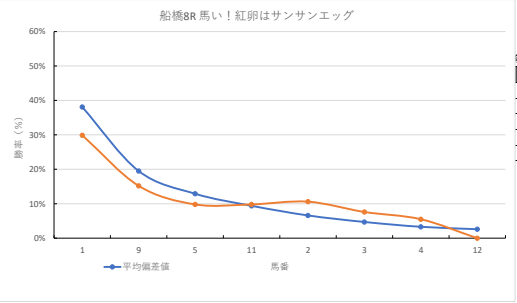

馬番	馬名	合計
1	エアシャロフ	25.4%
2	ピレジスティアール	14.9%
3	ニジイロライ	14.3%
4	ウェイクール	12.9%
5	マッドルル	10.8%