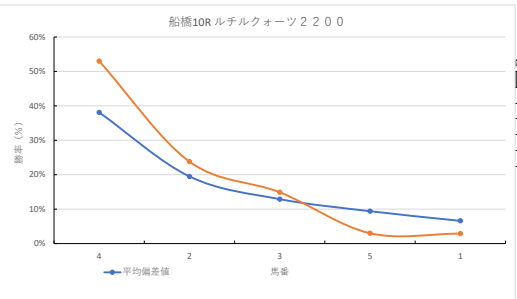

馬番	馬名	合計
	ナショナルモール	27.8%
	グロー	19.0%
	ゴールドクレスト	16.7%
	ゴールドクアン	10.0%
	リアルミー	3.4%

2024年2月7日		船橋11R クイーン賞		テクニカル6			ptn3		
馬番	オッズ	馬名	騎手	勝率	連対率	複勝率	騎手	種牡馬	高回収
1	97.5	エイシンレミー	及川 烈	0.8%	2.3%	5.4%	☆	☆	
2	4.8	アーデルストラリア	豊田 裕二	16.3%	34.5%	52.8%			
3	20.0	メイドイットマム	本橋 孝太	3.9%	10.9%	19.9%	▲		
4	41.1	サルサレイア	西 啓太	1.9%	6.8%	14.1%		▲	
5	500.0	フークエンジェル	篠谷 葵	0.0%	2.5%	5.0%		△	
6	65.0	グレースルビー	遠城 龍次	1.2%	3.5%	9.4%			★
7	26.9	ゴールドンバインド	菅原 明良	2.9%	10.4%	21.1%			
8	3.4	テリオスベル	江田 照男	22.7%	43.9%	56.7%	○	◎	
9	2.8	ライオットカール	岩田 望来	28.1%	46.5%	60.9%	◎	△	
10	5.3	キャリクアドリード	御神本 潤	14.7%	29.8%	45.8%	★	○	○