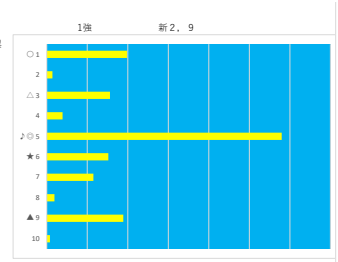

騎手+種牡馬

馬番	馬名	合計
	マルヒロナイト	35.9%
	セイルオンファイア	14.9%
	リワードマーリン	13.7%
	メリア	12.8%
	シャイニーアイドル	10.9%

2024年2月7日		船橋4R 3歳 四 五		テクニカル6			ptn1		
馬番	オッズ	馬名	騎手	勝率	連対率	複勝率	騎手	種牡馬	高回収
1	32.5	ベストカリフ	船部 茂史	2.4%	6.6%	13.5%		☆	
2	20.0	ドンチャオ	御神本 訓	3.9%	10.9%	19.9%	◎		
3	3.9	マリアナジャズ	藤田 凌	20.1%	39.6%	52.9%			
4	4.7	マオノアンコール	山本 聡紀	16.6%	38.1%	53.4%		◎	
5	13.9	ストロベリーキラー	山口 達弥	5.6%	22.2%	38.9%			
6	41.1	トローゼー	石崎 駿	1.9%	6.8%	14.1%	☆	△	
7	5.3	プレヴナンス	森 泰斗	14.7%	29.8%	45.8%	○		○
8	500.0	フィード	小杉 亮	0.0%	2.1%	3.6%		△	
9	5.2	ディセントラライズ	矢野 貴之	14.9%	30.8%	46.0%	▲	○	
10	55.7	ヘルカラス	和田 謙治	1.4%	3.7%	9.1%	★	▲	
11	130.0	キープカミング	西村 栄喜	0.6%	2.9%	6.4%		★	
12	35.5	ジャストチャックル	及川 烈	2.2%	4.6%	8.2%			○

騎手+種牡馬

馬番	馬名	合計
	ディセントラライズ	14.0%
	ドンチャオ	13.9%
	マオノアンコール	11.6%
	プレヴナンス	10.8%
	ベルカラス	10.7%

2024年2月7日		船橋5R 寒椿スプリント			テクニカル6			ptn4	
馬番	オッズ	馬名	騎手	勝率	連対率	複勝率	騎手	種牡馬	高回収
1	8.0	ワールドエンパイア	森 泰斗	9.8%	23.4%	38.1%	◎		
2	55.7	ミスゴールド	高橋 利幸	1.4%	3.7%	9.1%			
3	5.0	モンゲースパイ	矢野 典之	15.6%	33.7%	50.0%	△		
4	20.0	オソソレリカ	福原 杏	3.9%	10.9%	19.9%		★	
5	1.5	スティールマシック	張田 部	53.0%	72.0%	82.4%	○		
6	65.0	ノボコッチャン	本田 正重	1.2%	3.5%	9.4%	▲	◎	
7	12.0	ヨルノタイオー	和田 謙治	6.5%	15.8%	28.4%	☆	○	
8	41.1	グランデソレイユ	篠谷 葵	1.9%	6.8%	14.1%		☆	
9	5.2	デカブリオ	沢田 龍哉	14.9%	30.8%	46.0%	★	▲	
10	97.5	エミノマジェスティ	岡村 健司	0.8%	2.3%	5.4%		△	

馬番	馬名	合計
1	ノボコッチャン	20.6%
2	デカブリオ	16.3%
3	ヨルノタイオー	16.1%
4	ワールドエンパイア	14.6%
5	エミノマジェスティ	13.4%

2024年2月7日		船橋6R C2 選抜馬			テクニカル6			ptn3	
馬番	オッズ	馬名	騎手	勝率	連対率	複勝率	騎手	種牡馬	高回収
1	500.0	ニシノアグリス	福原 杏	0.0%	0.0%	0.4%		★	
2	500.0	リュウノレッドアイ	新原 周馬	0.0%	0.0%	0.0%			
3	1.2	マナフラッシュ	森 泰斗	64.5%	81.1%	87.4%	◎		
4	12.0	エリクラウン	野田 直希	6.5%	15.8%	28.4%	☆	☆	
5	500.0	リュウノスター	野畑 凌	0.0%	1.3%	7.7%	△		
6	52.0	ストライダー	川島 正太	1.5%	6.9%	9.9%			
7	31.2	メーテルコート	沢田 龍哉	2.5%	5.1%	13.1%	▲		
8	5.1	アグニレディアン	満田 達也	15.2%	29.3%	46.6%	○	○	
9	11.6	マーシグッドラック	高橋 利幸	6.7%	16.3%	30.0%		▲	
10	14.2	アイリーンテラー	篠谷 葵	5.5%	12.2%	21.3%	★		
11	500.0	クリムゾンオーラ	及川 烈	0.0%	1.5%	2.5%			
12	13.7	サダムウィオロン	笠野 雄大	5.7%	18.1%	34.2%			
13	14.4	テイクザワールド	山中 悠希	5.4%	9.7%	18.8%		◎	○
14	12.0	ピースリアン	七夕 裕次	6.5%	16.1%	24.8%	○	△	