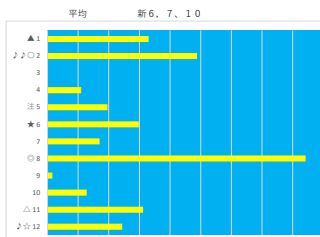

2024年2月7日		船橋1R C 3 四		テクニカル6			ptn1		
馬番	オッズ	馬名	騎手	勝率	連対率	複勝率	騎手	種牡馬	高回収
1	12.0	リュウノジャック	山本 聡紀	6.5%	16.1%	24.8%		◎	
2	14.4	ドラゴンズローン	岡村 健尚	5.4%	9.7%	18.8%	▲	○	○
3	500.0	シンカーズバラッド	實川 純一	0.0%	2.1%	3.6%			
4	14.2	ハンテングキア	山中 悠希	5.5%	12.2%	21.3%			
5	8.0	クロリアスフィル	本橋 幸太	9.8%	23.4%	38.1%	★		
6	5.2	リングアップ	野畑 凌	14.9%	30.8%	46.0%	△	△	
7	9.2	イントゥフュー	山口 達弥	8.5%	18.2%	29.2%	☆	☆	
8	2.8	シーオブクラウド	森 泰斗	28.1%	46.5%	60.9%	◎	▲	
9	97.5	バシカクエプリン	臼井 健太	0.8%	2.0%	4.9%			
10	55.7	プリンセスターク	張田 昂	1.4%	3.7%	9.1%	○		
11	5.0	ザザンラビット	篠谷 葵	15.6%	33.7%	50.0%		★	
12	35.5	クリノファルコン	船部 茂史	2.2%	4.6%	8.2%			○

騎手+種牡馬

馬番	馬名	合計
	シーオブクラウド	20.0%
	ドラゴンズローン	14.4%
	リングアップ	12.8%
	リュウノジャック	12.0%
	ザザンラビット	9.8%

2024年2月7日		船橋2R C 3 三		テクニカル6			ptn5		
馬番	オッズ	馬名	騎手	勝率	連対率	複勝率	騎手	種牡馬	高回収
1	26.9	デフィティフライト	和田 謙治	2.9%	10.4%	21.1%	○	▲	○
2	26.0	テキサスプロンコ	笠野 雄大	3.0%	14.2%	28.4%			
3	130.0	エスホウルブレア	中島 良美	0.6%	2.9%	6.4%			
4	500.0	タイキフリード	臼井 健太	0.0%	2.1%	3.6%		◎	
5	20.0	ロイヤルヨット	沢田 龍哉	3.9%	9.8%	16.9%	◎		
6	32.5	ブルーグリッター	木根塚 龍	2.4%	6.6%	13.5%	☆		
7	35.5	リュウノレイジー	山本 聡紀	2.2%	4.6%	8.2%	★		○
8	5.2	ゴールデンバリュー	庄司 大輔	14.9%	30.8%	46.0%	△	△	
9	20.0	ツエムタイガー	及川 烈	3.9%	10.9%	19.9%		☆	
10	31.2	チナーヴォイス	船部 茂史	2.5%	5.1%	13.1%			
11	2.6	プレストオメガ	山中 悠希	29.9%	51.0%	63.8%	▲	★	
12	2.1	ララティーナ	所 聖	37.8%	63.6%	78.3%			○

騎手+種牡馬

馬番	馬名	合計
	デフィティフライト	12.4%
	タイキフリード	12.4%
	テキサスプロンコ	11.2%
	プレストオメガ	8.9%
	ゴールデンバリュー	8.6%

2024年2月7日		船橋3R 3歳 四 五		テクニカル6			ptn3		
馬番	オッズ	馬名	騎手	勝率	連対率	複勝率	騎手	種牡馬	高回収
1	35.5	アンサンブルロイヤル	新原 尚馬	2.2%	4.6%	8.2%			○
2	500.0	シャイニーアイドル	森 陽一朗	0.0%	2.1%	3.6%			○
3	8.0	セイルオンファイア	森 泰斗	9.8%	23.4%	38.1%	◎		
4	55.7	マルヒロナイト	仲野 光希	1.4%	3.7%	9.1%		◎	
5	8.0	スピネーター	沢田 龍哉	9.8%	24.1%	39.6%	△		
6	7.4	キャスルレーヴ	篠谷 葵	10.6%	21.8%	34.1%		★	
7	97.5	セザンブレイヴ	西村 栄喜	0.8%	2.0%	4.9%		☆	
8	20.0	ミレニアムバイオ	石崎 駿	3.9%	10.9%	19.9%			
9	32.5	タビタニヤ	矢野 貴之	2.4%	6.6%	13.5%	○		
10	2.2	エスケイブプライム	山口 達弥	35.8%	59.2%	72.8%	☆		
11	20.0	メリア	川島 正太	3.9%	9.8%	16.9%	▲	△	
12	4.7	リワードマーリン	和田 謙治	16.6%	38.1%	53.4%	★	▲	