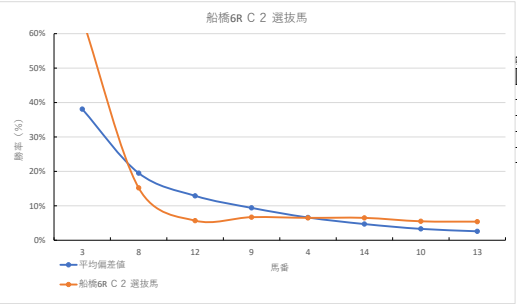

騎手+種牡馬

馬番	馬名	合計
	マルヒロナイト	35.9%
	セイルオンファイア	14.9%
	リワードマーリン	13.7%
	メリア	12.8%
	シャイニーアイドル	10.9%

2024年2月7日		船橋4R 3歳 四 五		テクニカル6			ptn1		
馬番	オッズ	馬名	騎手	勝率	連対率	複勝率	騎手	種牡馬	高回収
1	32.5	ベストカリフ	船部 茂史	2.4%	6.6%	13.5%		☆	
2	20.0	ドンチャオ	御神本 訓	3.9%	10.9%	19.9%	◎		
3	3.9	マリアナジャズ	藤田 凌	20.1%	39.6%	52.9%			
4	4.7	マオノアンコール	山本 聡紀	16.6%	38.1%	53.4%		◎	
5	13.9	ストロベリーキラー	山口 達弥	5.6%	22.2%	38.9%			
6	41.1	トローゼー	石崎 駿	1.9%	6.8%	14.1%	☆	△	
7	5.3	プレヴナンス	森 泰斗	14.7%	29.8%	45.8%	○		○
8	500.0	フィード	小杉 亮	0.0%	2.1%	3.6%		△	
9	5.2	ディセントラライズ	矢野 貴之	14.9%	30.8%	46.0%	▲	○	
10	55.7	ヘルカラス	和田 謙治	1.4%	3.7%	9.1%	★	▲	
11	130.0	キープカミング	西村 栄喜	0.6%	2.9%	6.4%		★	
12	35.5	ジャストチャックル	及川 烈	2.2%	4.6%	8.2%			○

騎手+種牡馬

馬番	馬名	合計
	ディセントラライズ	14.0%
	ドンチャオ	13.9%
	マオノアンコール	11.6%
	プレヴナンス	10.8%
	ベルカラス	10.7%

2024年2月7日		船橋5R 寒椿スプリント			テクニカル6			ptn4	
馬番	オッズ	馬名	騎手	勝率	連対率	複勝率	騎手	種牡馬	高回収
1	8.0	ワールドエンパイア	森 泰斗	9.8%	23.4%	38.1%	◎		
2	55.7	ミスゴールド	高橋 利幸	1.4%	3.7%	9.1%			
3	5.0	モンゲースパイ	矢野 典之	15.6%	33.7%	50.0%	△		
4	20.0	オソソレリカ	福原 杏	3.9%	10.9%	19.9%		★	
5	1.5	スティールマシック	張田 部	53.0%	72.0%	82.4%	○		
6	65.0	ノボコッチャン	本田 正重	1.2%	3.5%	9.4%	▲	◎	
7	12.0	ヨルノタイオー	和田 謙治	6.5%	15.8%	28.4%	☆	○	
8	41.1	グランデソレイユ	篠谷 葵	1.9%	6.8%	14.1%		☆	
9	5.2	デカブリオ	沢田 龍哉	14.9%	30.8%	46.0%	★	▲	
10	97.5	エミノマジェスティ	岡村 健司	0.8%	2.3%	5.4%		△	

馬番	馬名	合計
1	ノボコッチャン	20.6%
2	デカブリオ	16.3%
3	ヨルノタイオー	16.1%
4	ワールドエンパイア	14.6%
5	エミノマジェスティ	13.4%

2024年2月7日		船橋6R C2 選抜馬			テクニカル6			ptn3	
馬番	オッズ	馬名	騎手	勝率	連対率	複勝率	騎手	種牡馬	高回収
1	500.0	ニシノアグリス	福原 杏	0.0%	0.0%	0.4%		★	
2	500.0	リュウノレッドアイ	新原 周馬	0.0%	0.0%	0.0%			
3	1.2	マナフラッシュ	森 泰斗	64.5%	81.1%	87.4%	◎		
4	12.0	エリクラウン	野田 直希	6.5%	15.8%	28.4%	☆	☆	
5	500.0	リュウノスター	野畑 凌	0.0%	1.3%	7.7%	△		
6	52.0	ストライダー	川島 正太	1.5%	6.9%	9.9%			
7	31.2	メーテルコート	沢田 龍哉	2.5%	5.1%	13.1%	▲		
8	5.1	アグニレディアン	満田 達也	15.2%	29.3%	46.6%	○	○	
9	11.6	マーシグッドラック	高橋 利幸	6.7%	16.3%	30.0%		▲	
10	14.2	アイリーンテラー	篠谷 葵	5.5%	12.2%	21.3%	★		
11	500.0	クリムゾンオーラ	及川 烈	0.0%	1.5%	2.5%			
12	13.7	サダムウィオロン	笠野 雄大	5.7%	18.1%	34.2%			
13	14.4	テイクザワールド	山中 悠希	5.4%	9.7%	18.8%		◎	○
14	12.0	ピースリアン	七夕 裕次	6.5%	16.1%	24.8%	○	△	