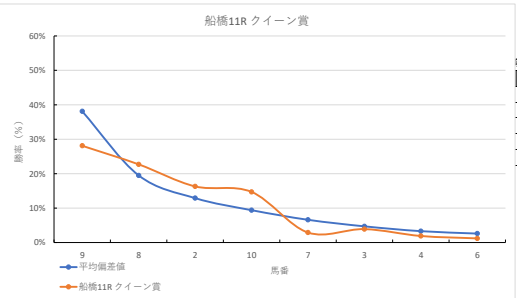

馬番	馬名	合計
	ライオットカール	31.3%
	テリオスベル	26.0%
	キャリクアドリード	12.7%
	サルサレイア	7.1%
	メイドイットマム	5.8%

2024年2月7日		船橋12R 野島崎特別		テクニカル6			ptn4		
馬番	オッズ	馬名	騎手	勝率	連対率	複勝率	騎手	種牡馬	高回収
1	500.0	エスケントノロ	半澤 農実	0.0%	2.5%	5.0%			
2	9.2	グレイタイムン	沢田 龍哉	8.5%	18.2%	29.2%	★	△	
3	5.2	スティールシャトル	及川 烈	14.9%	30.8%	46.0%			
4	55.7	ニシノソラ	七夕 裕次	1.4%	2.8%	8.5%			○
5	70.9	ミラクルランバック	ミラクルランバック	1.1%	8.2%	12.0%	▲		
6	3.4	アンビシャスサルー	矢野 真之	22.7%	43.9%	56.7%	○	◎	
7	12.0	カーベランクイーン	山中 悠希	6.5%	16.1%	24.8%	△	☆	
8	2.6	ゴールドラッドマン	森 泰斗	29.9%	51.0%	63.8%	◎	★	
9	8.0	トランボリン	和田 謙治	9.8%	23.4%	38.1%	☆	▲