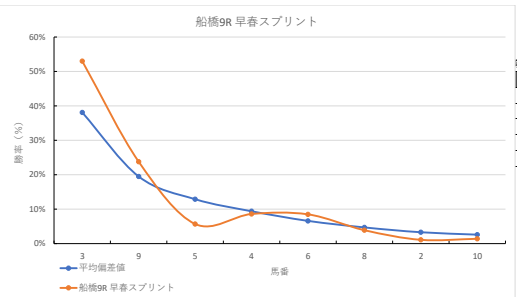

2024年2月7日		船橋9R 早春スプリント		テクニカル6			ptn5		
馬番	オッズ	馬名	騎手	勝率	連対率	複勝率	騎手	種牡馬	高回収
1	500.0	セイウンゴールド	堀分 祐仁	0.0%	2.5%	5.0%			
2	70.9	ベストホリデー	沢田 龍哉	1.1%	8.2%	12.0%	▲		
3	1.5	エメラルダボロン	本橋 孝太	53.0%	72.0%	82.4%	★	◎	
4	9.1	ハルネージュ	山本 聡紀	8.6%	22.5%	37.4%		△	
5	13.7	ライトニングブルー	御神本 潤	5.7%	18.1%	34.2%	◎	▲	
6	9.2	ミスターサファリ	森 泰斗	8.5%	18.2%	29.2%	○	★	
7	97.5	ピンクグラム	所 肇	0.8%	2.3%	5.4%			
8	20.0	ワイドインバイオ	岡村 健司	3.9%	10.9%	19.9%		△	
9	3.3	ハクサンモンチュ	山中 悠希	23.8%	45.8%	59.9%		○	
10	55.7	ソリエストレーラ	山口 達弥	1.4%	2.8%	8.5%	☆	☆	○

馬番	馬名	合計
	ライトニングブルー	22.7%
	ミスターサファリ	17.7%
	エメラルダボロン	14.2%
	ソリエストレーラ	10.8%
	ハクサンモンチュ	10.7%

2024年2月7日		船橋10R ルチルクォーツ2200		テクニカル6			ptn6		
馬番	オッズ	馬名	騎手	勝率	連対率	複勝率	騎手	種牡馬	高回収
1	26.9	グロー	山中 悠希	2.9%	10.4%	21.1%	△	○	
2	3.3	ゴールドクアン	西 啓太	23.8%	45.8%	59.9%	◎	△	
3	5.2	リアルミー	本橋 孝太	14.9%	30.8%	46.0%	▲	★	
4	1.5	ナショナルモール	木根塚 龍	53.0%	72.0%	82.4%	○	◎	
5	26.0	ゴールドクレスト	神尾 尚澄	3.0%	14.2%	28.4%	★	▲