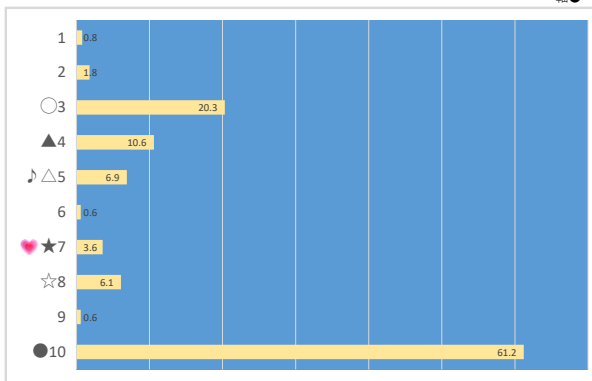

馬番表示 想定オッズ

1	130
2	
◎3	2.1
♡4	21.6
△5	10.4
▲6	6.1
○7	4.5
★8	19.5
♪☆9	11.3

3R 3歳 ダ1200m ptn5 完1強 軸●

馬番	馬名	騎手
1	ジェネシスミザール	野畑 凌
2	セクシーワイドー	湊田 達也
3	マデニスルー	山本 大翔
4	セイジョーシオン	篠谷 葵
5	グレイテストヒッツ	沢田 龍哉
6	ブナシメジ	白井 健太郎
7	ポンテローザ	千野 稜真
8	デザイアー	本橋 孝太
9	コンバットアリーズ	高橋 哲也
10	グッドマン	西村 栄喜