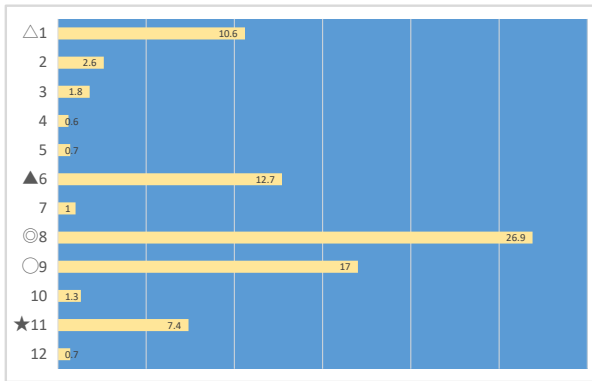

1R C 3 ダ1500m ptn1 3強 軸▲

馬番	馬名	騎手
1	マオノジェット	所 蚩
2	エチゴノウタゲ	岡村 健司
3	デフィティフライト	和田 譲治
4	ホワイトプレス	廣川 純一
5	プチボワン	柿本 量平
6	ケンブリッジウィズ	森 泰斗
7	トリニタリアニズム	庄司 大輔
8	エクスポロア	笹川 翼
9	ストレートダンディ	仲野 光馬
10	テキサスbronco	山中 悠希
11	ピクエスト	山田 義貴
12	ピンクフリオーン	湊田 達也
13	エメラルスマイル	山本 聡紀
14	オトメノワルツ	笠野 雄大

レース波乱度
軸馬信頼度
ファクター 1★

調教	1, 11, 13
厩舎コマ	2, 1 2
時計	1, 7, 9
適正	6
騎手種牡馬	
先行力	13, 6, 1, 4

馬番表示 想定オッズ

△1	7.3
2	30
3	43.3
4	130
5	111.4
▲6	6.1
7	78
◎8	2.8
○9	4.5
10	60
★11	10.5
12	111.4
♡△13	7.3
14	48.7