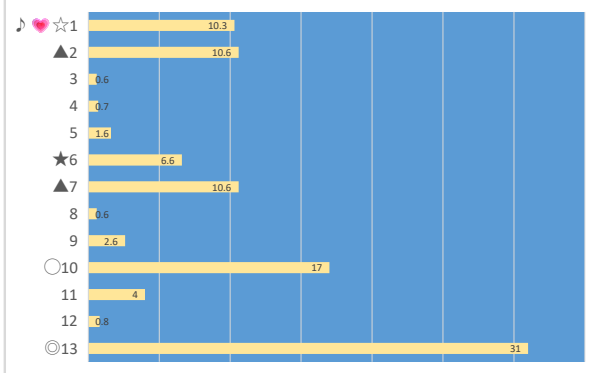

レース波乱度

軸馬信頼度 5番A

ファクター **3★, 7★**

調教	3, 5, 7, 11
厩舎コマ	3, 1, 2
時計	10, 5, 7
適正	3, 7
騎手種牡馬	1
先行力	3

馬番表示	想定オッズ
♪△1	11.3
2	130
▲3	6.1
4	97.5
◎5	2.1
6	15.2
7	48.7
★8	12.7
☆9	11.8
♥10	2.1
11	156
○12	3.8

11R かしわ記念 ダ1600m ptn2 1強 軸◎