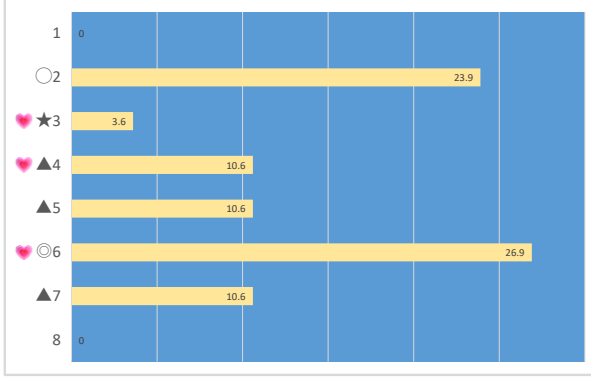

9R 八十八夜特別 ダ1600m ptn2 2強 軸○

馬番	馬名	騎手
1	ブラックオパール	山崎 誠士
2	シャルフジン	御神本 訓史
3	ロマンスグレー	篠谷 葵
4	タイセイアゲイン	川島 正太郎
5	オークハンプトン	矢野 貴之
6	プレストカイザー	本橋 孝太
7	ヴィゴレ	藤本 現暉
8	アベニンドリーム	仲野 光馬

レース波乱度

軸馬信頼度 6番B、7番cc

ファクター **6★**

調教	6
厩舎コマ	3, 5, 6
時計	5, 8, 6
適正	5, 6
騎手種牡馬	
先行力	2, 8, 6, 5

馬番表示	想定オッズ
1	
○2	3.2
♥★3	21.6
♥▲4	7.3
▲5	7.3
♥◎6	2.8
▲7	7.3
8