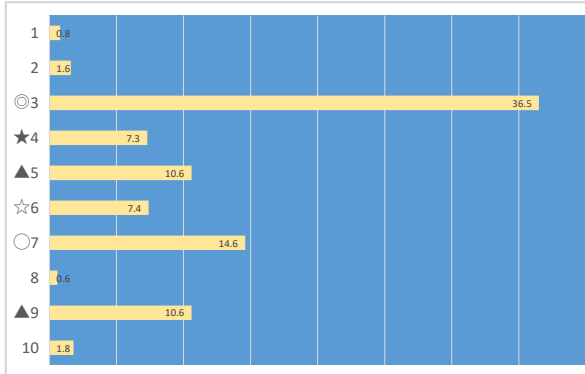

6R S P A T 4でお得 ダ1200m ptn3 1強 軸◎

馬番	馬名	騎手
1	ニシノウール	國分 祐仁
2	ブルーイングリーン	山本 聡紀
3	グリアガッハ	笹川 翼
4	クレメンティ	森 泰斗
5	ウェイクル	沢田 龍哉
6	クレイジーリッチ	藤本 現暉
7	ヴィシソワーズ	篠谷 葵
8	シナジーエフェクト	白井 健太郎
9	ヴィスコンティ	達城 龍次
10	ブルーミングヒル	小杉 亮

レース波乱度
軸馬信頼度
ファクター 3, 6

調教	6
厩舎コマ	1, 9
時計	9, 3, 6
適正	3, 7
騎手権社馬	
先行力	7, 3, 4, 2

馬番表示	想定オッズ
1	97.5
2	48.7
3	2.1
4	10.6
5	7.3
6	10.5
7	5.3
8	130
9	7.3
10	43.3