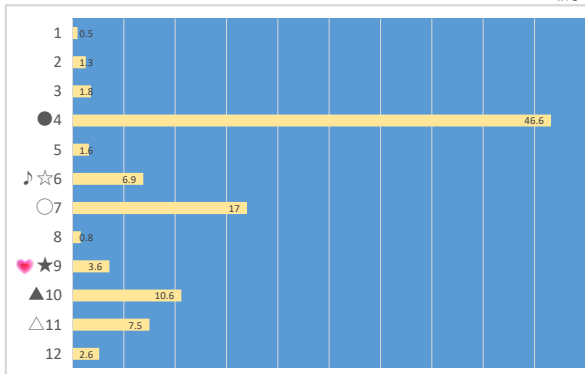

8R 馬い！サンサンエ ダ1600m ptn4 完1強 軸●

馬番	馬名	騎手
1	ポケットシンデレラ	千野 稜真
2	サンレブンワース	加藤 雄真
3	トラックヤロー	山崎 誠士
4	ランペロニキ	笹川 翼
5	ミッドナイトバード	増田 充宏
6	カルムステップ	山口 達弥
7	キラット	森 泰斗
8	ジョイルミナス	山中 悠希
9	サルセル	福原 杏
10	ホシノスナ	本田 正重
11	レソリュートスカイ	所 崚
12	アクセルオーソ	川島 正太郎

レース波乱度
軸馬信頼度
ファクター 9, 12

調教	5, 1, 2
厩舎コマ	4, 6, 9
時計	7, 9, 1, 2
適正	4
騎手権社馬	10
先行力	4, 10, 11

馬番表示	想定オッズ
1	156
2	60
3	43.3
4	1.6
5	48.7
6	11.3
7	4.5
8	97.5
9	21.6
10	7.3
11	10.4
12	30