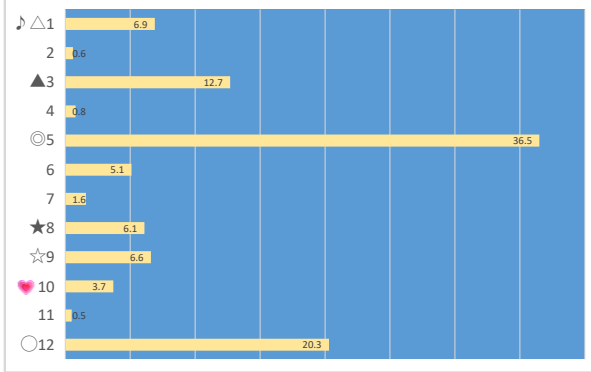

10R カーネーションス ダ1200m ptn4 1強 軸◎

馬番	馬名	騎手
1	グアドループ	御神本 訓史
2	コウユウモデモデ	福原 杏
3	レスロードマカロン	西 啓太
4	オーマイオーマイ	橋本 直哉
5	ラッキーミーティア	和田 譲治
6	ジュンクッタラ	所 栄
7	ハイカーデン	本田 正重
8	ラピスアダマンス	矢野 貴之
9	ナツイチパン	庄司 大輔
10	ヴァーユ	篠谷 葵
11	ハピネスマインド	山田 義貴
12	プレストレガシー	本橋 孝太

レース波乱度

軸馬信頼度 5番A

ファクター **3★, 7★**

調教	3, 5, 7, 11
厩舎コマ	3, 1, 2
時計	10, 5, 7
適正	3, 7
騎手種牡馬	1
先行力	3

馬番表示	想定オッズ
♪△1	11.3
2	130
▲3	6.1
4	97.5
◎5	2.1
6	15.2
7	48.7
★8	12.7
☆9	11.8
♥10	2.1
11	156
○12	3.8