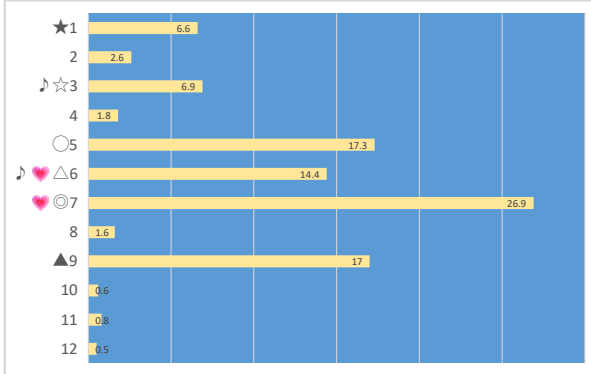

レース波乱度

軸馬信頼度 13番BB

ファクター **1**

調教	1, 4, 1, 2
厩舎コマ	5, 6
時計	8, 2, 1, 1
適正	9
騎手種牡馬	
先行力	1, 8, 5

馬番表示	想定オッズ
♪♥☆1	7.5
▲2	7.3
3	130
4	111.4
5	48.7
★6	11.8
▲7	7.3
8	130
9	30
○10	4.5
11	19.5
12	97.5
◎13	2.5

12R メーデー2200 ダ2200m ptn3 4強タイプ 軸▲or△