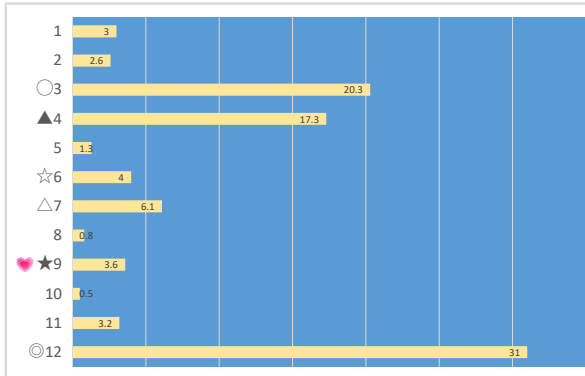

5R 特別観覧席に枠色 ダ1200m ptn5 3強 軸▲

馬番	馬名	騎手
1	エクメディノキセキ	本橋 孝太
2	オダマキ	山崎 誠士
3	オマタセシマシタ	吉原 寛人
4	ワンダフルグレイス	山田 義貴
5	チェンテナリオ	所 崚
6	バラララララ	加藤 雄真
7	シャオイーシャオ	木間塚 龍馬
8	フォースパイオ	笠野 雄大
9	レオミネルバ	小杉 亮
10	ゲンバチノーブル	山本 大翔
11	コピナイフォンテン	山口 達弥
12	スミダカチドキ	野畑 凌

レース波乱度
軸馬信頼度
ファクター 1, 10

調教	1, 2, 6, 7, 11
厩舎コマ	1, 1, 2
時計	10, 7, 4
適正	3
騎手権社馬	
先行力	4, 2, 1, 11

馬番表示	想定オッズ
1	26
2	30
3	3.8
4	4.5
5	60
6	19.5
7	12.7
8	97.5
9	21.6
10	156
11	24.3
12	2.5