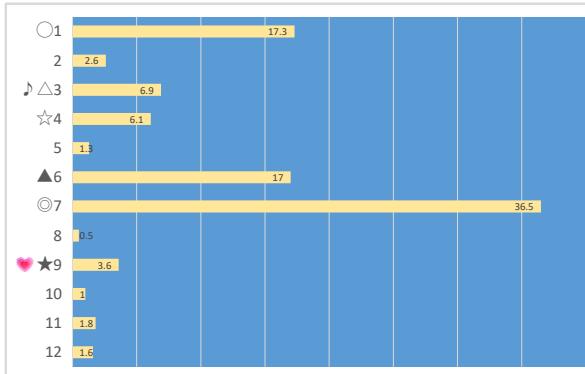

7R フロックススプリ ダ1200m ptn4 1強 軸◎

馬番	馬名	騎手
1	エドノフェニックス	本田 正重
2	デカプリオ	沢田 龍哉
3	ミモレフレイバー	野畑 凌
4	スピネーカー	吉原 寛人
5	ジャティルウイ	西 啓太
6	スマイルナウ	矢野 貴之
7	ワールドエンパイア	森 泰斗
8	プラズマ	山口 達弥
9	ヘリアンフォラ	本橋 孝太
10	クラッチタイム	笠野 雄大
11	オーソレリカ	福原 杏
12	エレガントウインク	篠谷 葵

レース波乱度
軸馬信頼度
ファクター 2

調教	1, 2, 8
厩舎コマ	2, 1, 1
時計	7, 9, 2
適正	6
騎手権社馬	
先行力	1, 4, 6, 11

馬番表示	想定オッズ
1	4.5
2	30
3	11.3
4	12.7
5	60
6	4.5
7	2.1
8	156
9	21.6
10	78
11	43.3
12	48.7