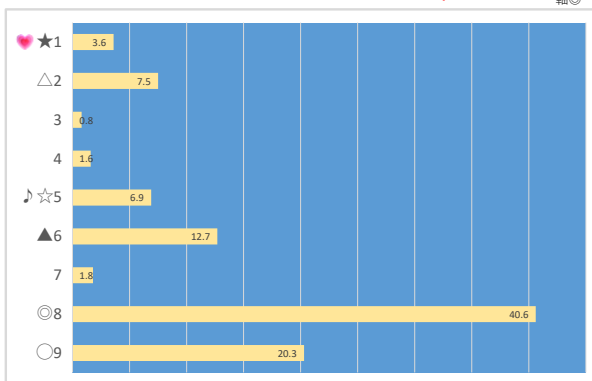

4R バラエティー豊か! ダ1500m ptn5 1強 軸◎

馬番	馬名	騎手
1	クラキンカ	野畑 凌
2	キングスウェイ	山口 達弥
3	スイフトマリー	岡村 健司
4	ラニーズグレイス	沢田 龍哉
5	ラブファントム	藤本 現暉
6	プライムチャーム	矢野 貴之
7	シュネーガッツ	野沢 憲彦
8	モンレアール	笹川 翼
9	グランバビナブルー	和田 譲治

レース波乱度
軸馬信頼度
ファクター 8★9★

調教	2, 8, 9
厩舎コマ	5, 9
時計	9, 8, 7
適正	8
騎手種牡馬	
先行力	6, 2, 9, 8

馬番表示 想定オッズ

♡★1	21.6
△2	10.4
3	97.5
4	48.7
♪☆5	11.3
▲6	6.1
7	43.3
◎8	1.9
○9	3.8