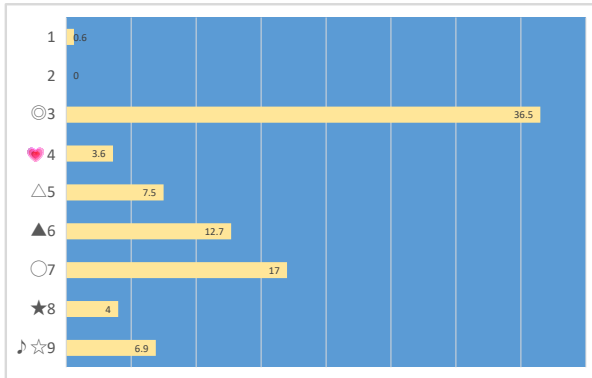

レース波乱度
軸馬信頼度
ファクター 1★

調教	1, 11, 13
厩舎コマ	2, 1 2
時計	1, 7, 9
適正	6
騎手種牡馬	
先行力	13, 6, 1, 4

馬番表示 想定オッズ

△1	7.3
2	30
3	43.3
4	130
5	111.4
▲6	6.1
7	78
◎8	2.8
○9	4.5
10	60
★11	10.5
12	111.4
♡△13	7.3
14	48.7

2R C 3 ダ1200m ptn4 1強 軸◎